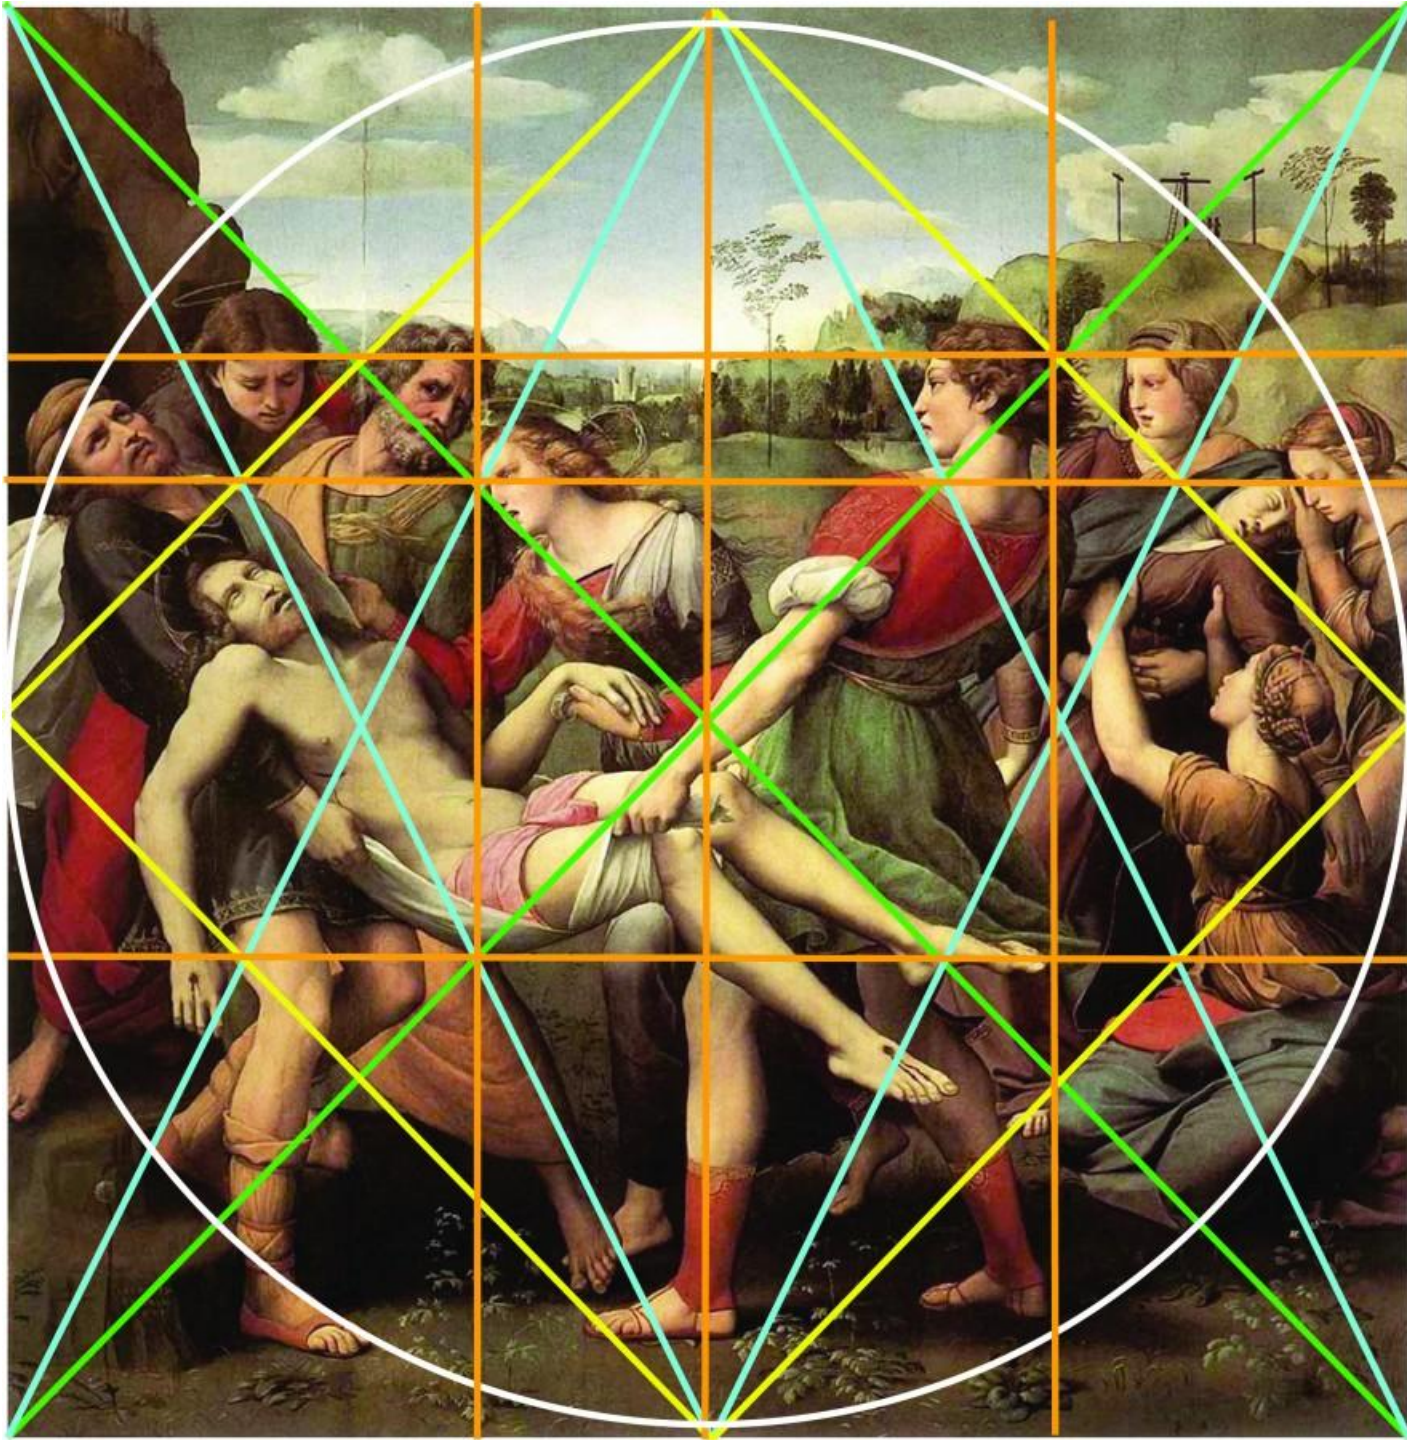

Все деконструкции
рубежа 19-20 веков

Деконструкция 1. Пространство

Деконструкция 2. Свет

Деконструкция 3. Цвет

Деконструкция 4. Предмет

Деконструкция 5. Человек

1500
AD

Albertus Durrus Naneus
ipianus prope h. h.
gebm. coloribz. a.
anno. 1500.

Деконструкция 6. Эмоции