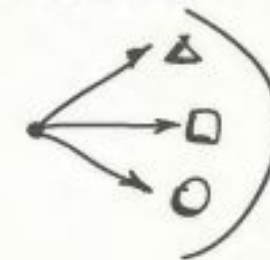

Эта книга — для стратегов и новаторов, для тех, кто меняет правила игры и всегда готов пойти на риск ради разрушения устаревших бизнес-моделей и построения предприятий будущего

Построение бизнес-моделей

АВТОРЫ:

Александр Остервальдер
и Ив Пинье

В соавторстве с армией
из 470 практиков из 45 стран мира

ДИЗАЙН:

Алан Смит, The Movement