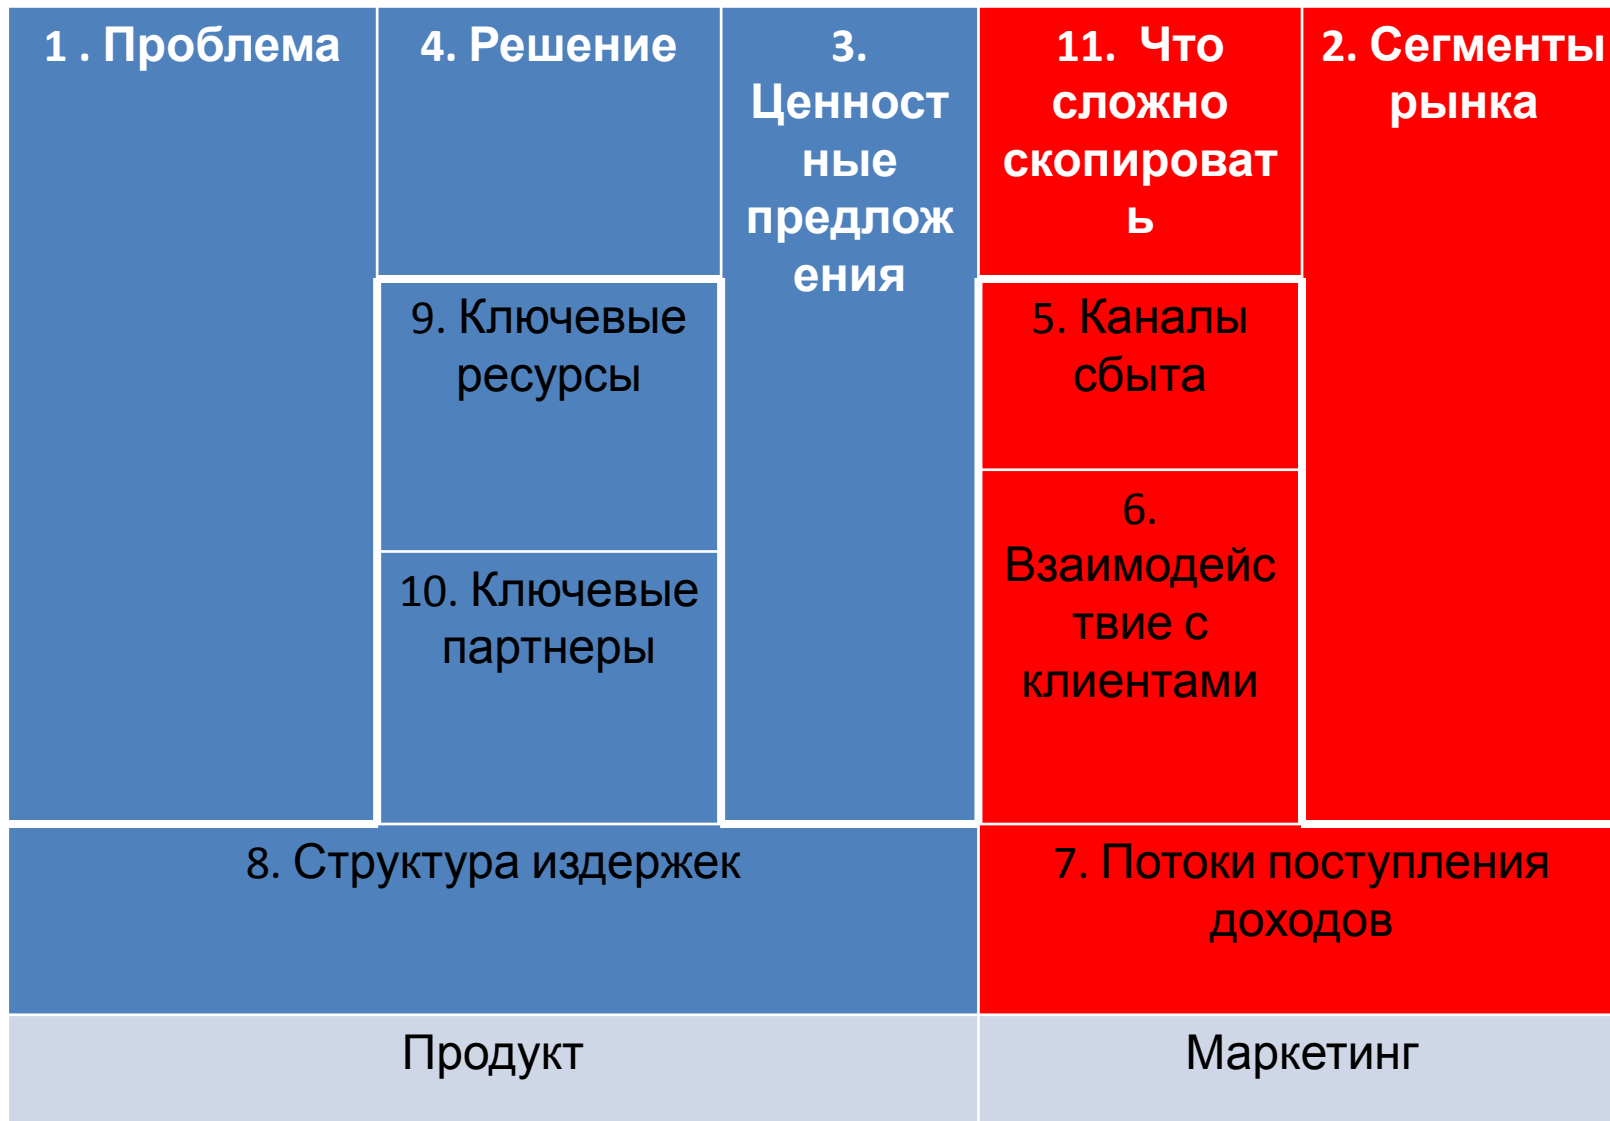

АВТОРЫ:

Александр Остервальдер
и Ив Пинье

В соавторстве с армией
из 470 практиков из 45 стран мира

ДИЗАЙН:

Алан Смит, The Movement

Эш Маурья – Бережливый стартап

<p>1. Проблема: - теплоизоляция фундаментов, подземных стен с грунтом (укладка труб, кабеля); сырых помещений (ванные комнаты, подвалы).</p>	<p>4. Решение: Производство полистирольных плит по технологии вакуумного трансфера</p>	<p>3. Ценностные предложения: - изготовление на заказ и дизайн (цвет, логотип, толщина, рельеф плиты); - доступность и уменьшение расходов (за счет месторасположения к строительным площадкам); - снижение риска (низкая пожароопасность плит)</p>	<p>11. Что сложно скопировать : - технологию вакуумного трансфера</p>	<p>2. Сегменты рынка: - Фирмы строящиеся жилые здания в г.Казани</p>
<p>8. Структура издержек: - пенополистирол; - газ; - вода; - электроэнергия; - заработная плата и страховые взносы; - упаковка; - сопровождение сайта; - аренда помещения; - канцелярские товары; - средства индивидуальной защиты; - налог на имущество организации.</p>	<p>9. Ключевые ресурсы: - предпринимательский талант директора; - линия для производства плит; - 4 профессиональных сотрудника.</p>		<p>5. Каналы сбыта: Прямые продажи: - информационные (через интернет сайт); - самовывоз со склада</p>	
	<p>10. Ключевые партнеры - учредители фирмы; - поставщики сырья (полистирола).</p>		<p>6. Взаимодействие с клиентами: - самообслуживание; - сайт.</p>	
	<p>7. Потоки поступления доходов: продажа плит</p>			

Продукт

Маркетинг

Bosch Peel-Away \$29.95

Electrolux
Mr. Peely
\$184.95

6 precision blades
on articulated arms
For long thin
vegetables
30 lbs in 10 minutes

univex

**Univex
Commercial
Tabletop
Vegetable Peeler**
20 lbs in 1 minute