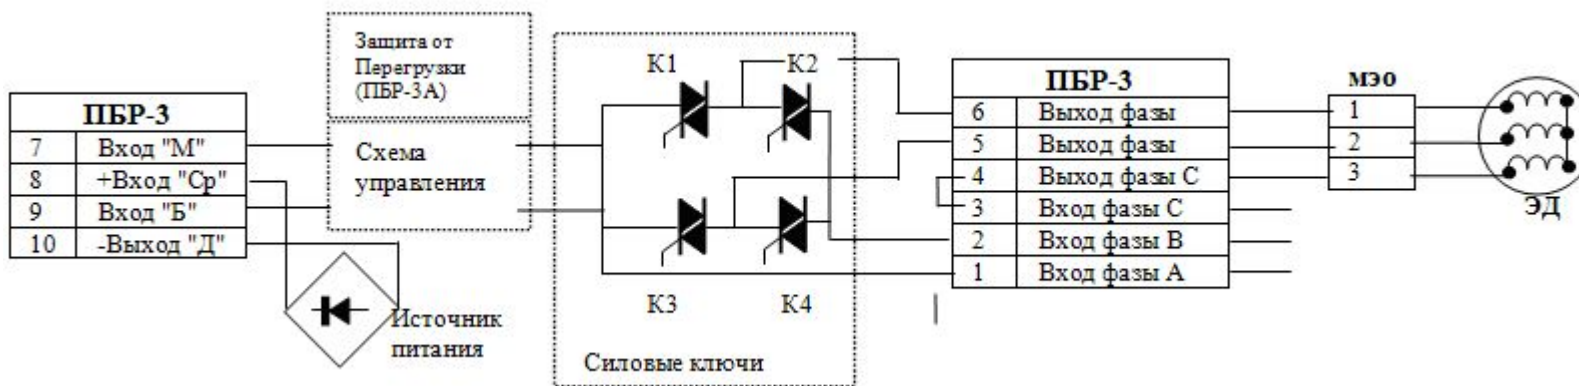

Схемы управления регулирующих клапанов

Схемы управления на базе бесконтактных реверсивных пускателей

Структура пускателя ПБР-2

Структура пускателя ПБР-3

Схема управления РК от регулятора РП4

Схема управления РК от ПТК

Мнемосхемы автоматических регуляторов

Электромагнитные привода

Клапаны с электромагнитным приводом

тип "НО" (15кч835p).

тип "H3" CBMG 15кч883

Импульсные
электромагнитные
клапаны
предохранительных
устройств.