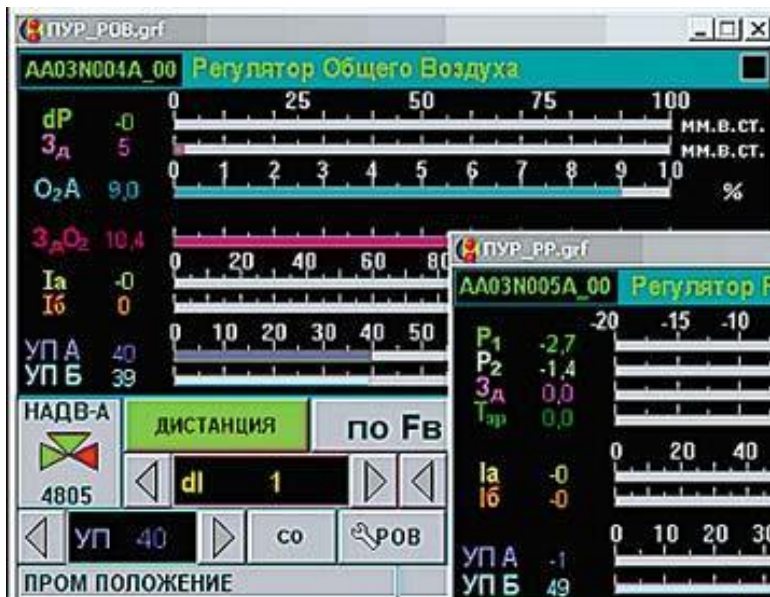

Схемы управления регулирующих клапанов

Схемы управления на базе бесконтактных реверсивных пускателей

Структура пускателя ПБР-2

Структура пускателя ПБР-3

Схема управления РК от регулятора РП4

Схема управления РК от ПТК

Мнемосхемы автоматических регуляторов

Электромагнитные привода

Клапаны с электромагнитным приводом

тип "НО" (15к4835р).

тип "НЗ" CBMG 15к4883

Импульсные
электромагнитные
клапаны
предохранительных
устройств.