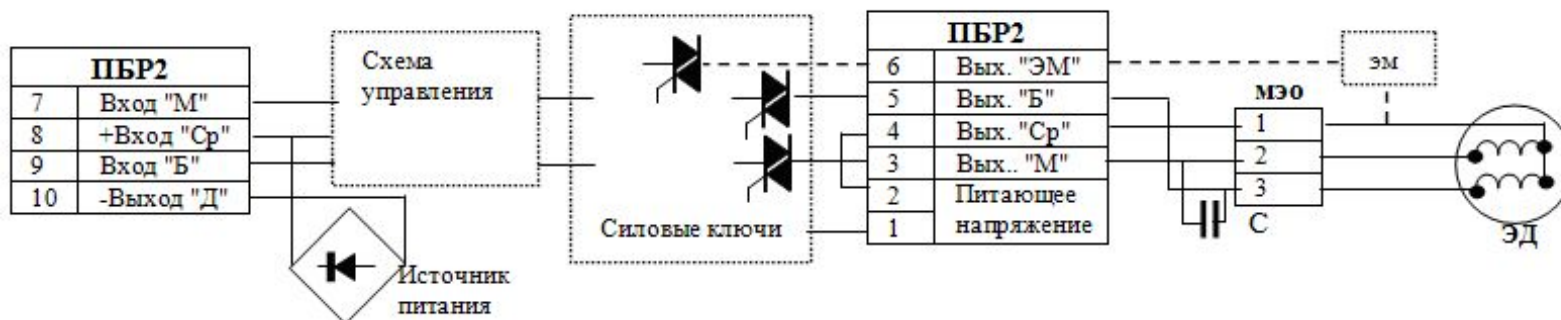

Схемы управления регулирующих клапанов

Схемы управления на базе бесконтактных реверсивных пускателей

Структура пускателя ПБР-2

Структура пускателя ПБР-3

Схема управления РК от регулятора РП4

Схема управления РК от ПТК

Мнемосхемы автоматических регуляторов

Электромагнитные привода

Клапаны с электромагнитным приводом

тип "НО" (15кч835p).

тип "H3" CBMG 15кч883

Импульсные
электромагнитные
клапаны
предохранительных
устройств.