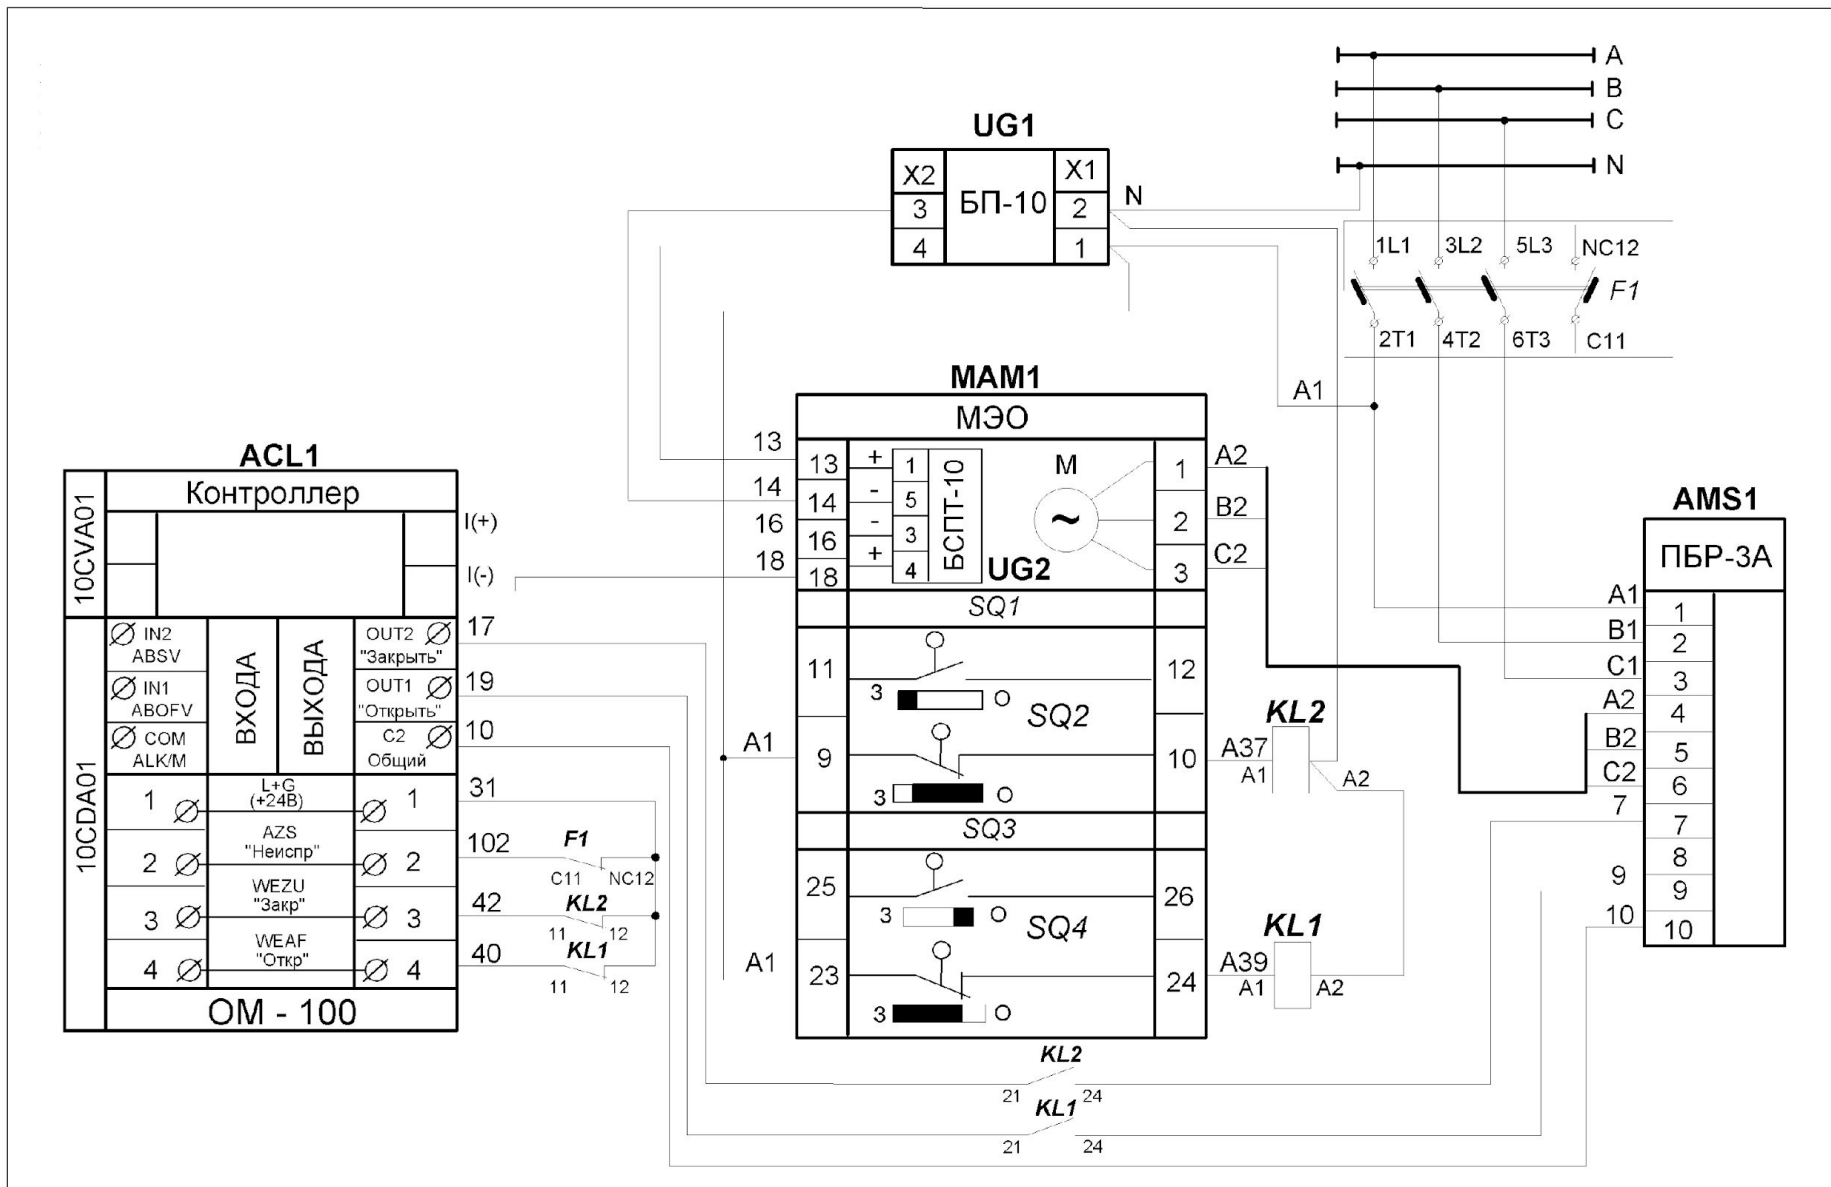

Схемы управления регулирующих клапанов

Схемы управления на базе бесконтактных реверсивных пускателей

Структура пускателя ПБР-2

Структура пускателя ПБР-3

Схема управления РК от регулятора РП4

Схема управления РК от ПТК

Мнемосхемы автоматических регуляторов

Электромагнитные привода

Клапаны с электромагнитным приводом

тип "НО" (15к4835р).

тип "НЗ" CBMG 15к4883

Импульсные
электромагнитные
клапаны
предохранительных
устройств.

Запорные клапаны

с электромагнитным
исполнительным
механизмом ПКН (ПКВ)

электромагнитным
приводом КЗГЭМ