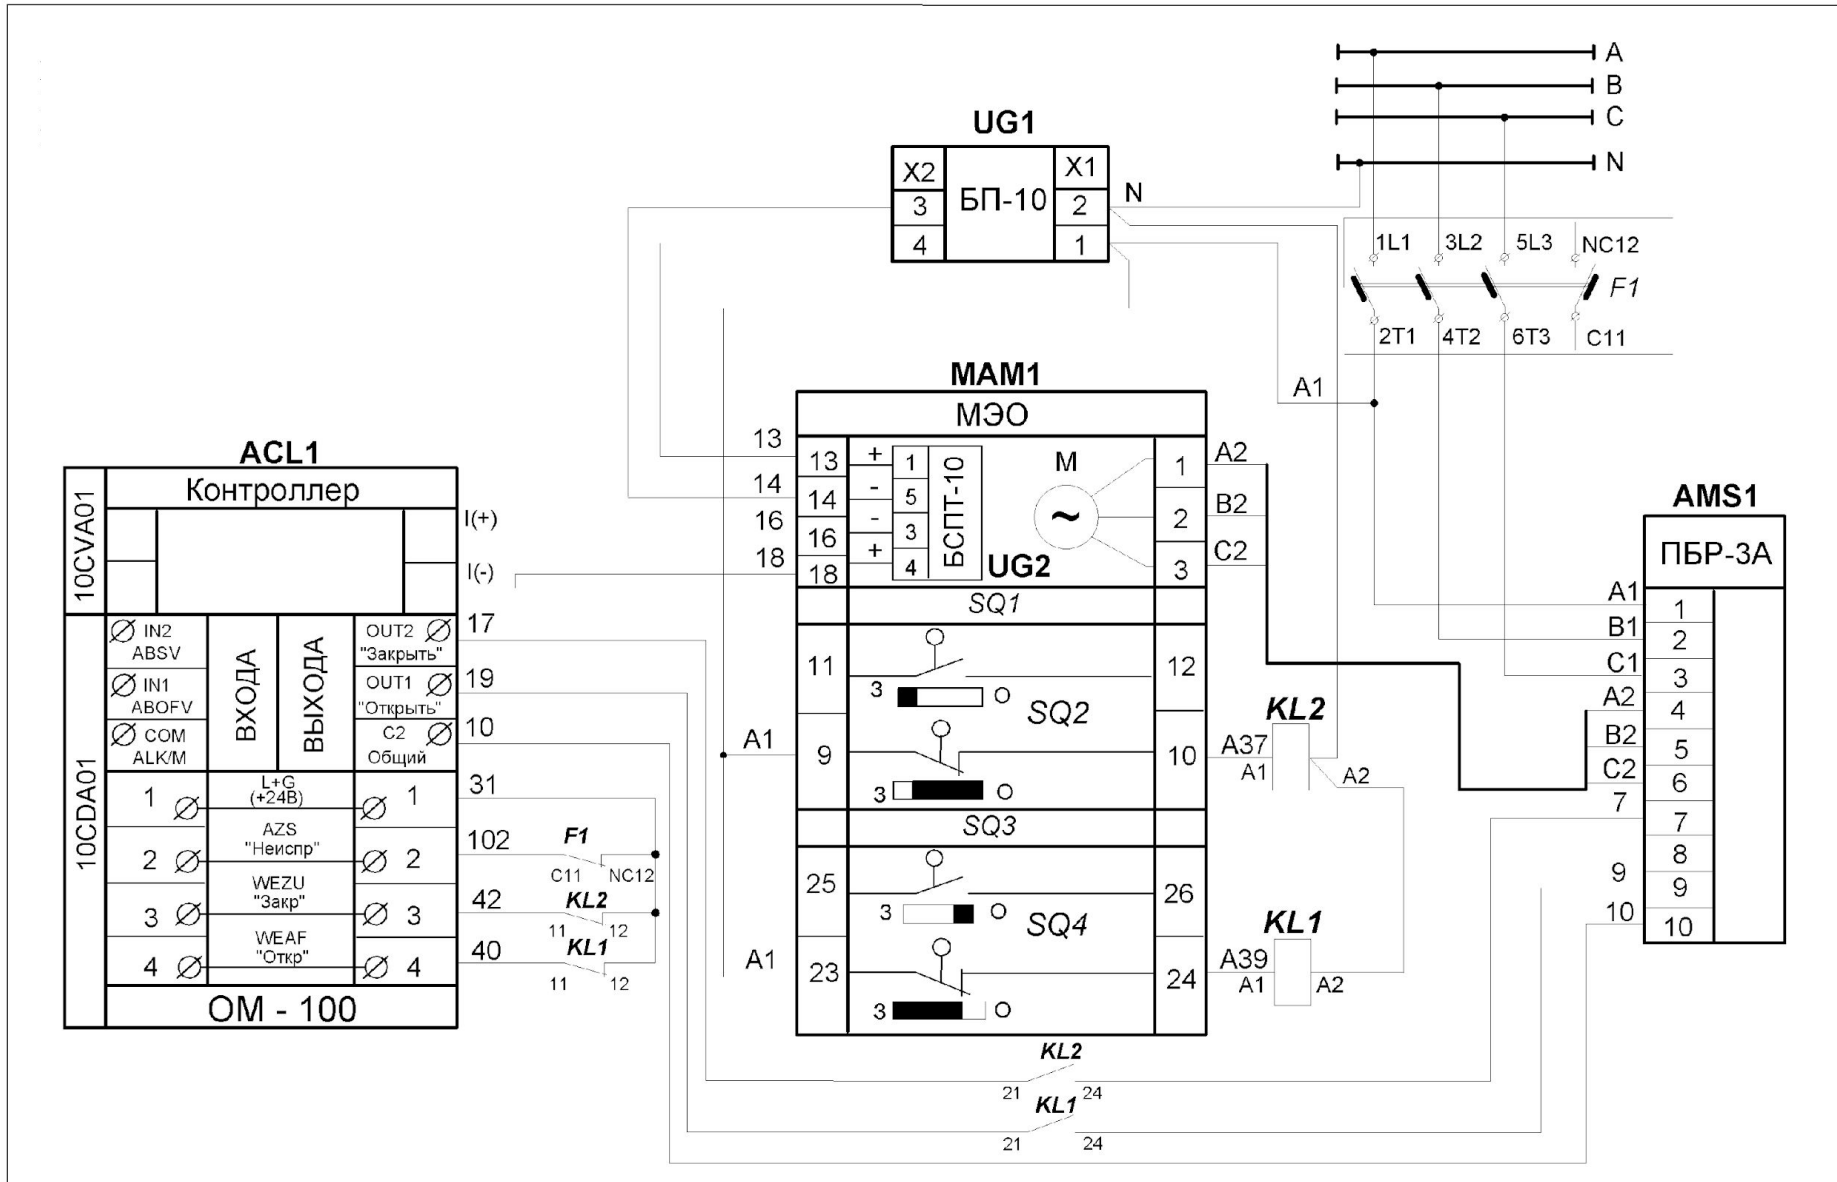

Схемы управления регулирующих клапанов

Схемы управления на базе бесконтактных реверсивных пускателей

Структура пускателя ПБР-2

Структура пускателя ПБР-3

Схема управления РК от регулятора РП4

Схема управления РК от ПТК

Мнемосхемы автоматических регуляторов

Электромагнитные привода

Клапаны с электромагнитным приводом

тип "НО" (15кч835p).

тип "H3" CBMG 15кч883

Импульсные
электромагнитные
клапаны
предохранительных
устройств.

Запорные клапаны

с электромагнитным
исполнительным
механизмом ПКН (ПКВ)

электромагнитным
приводом КЗГЭМ