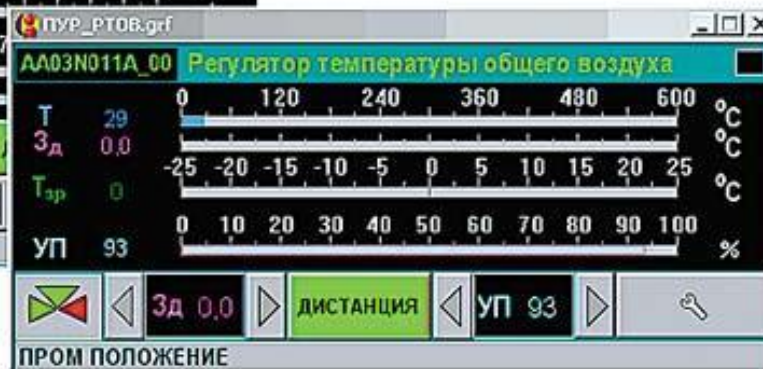

Мнемосхемы автоматических регуляторов