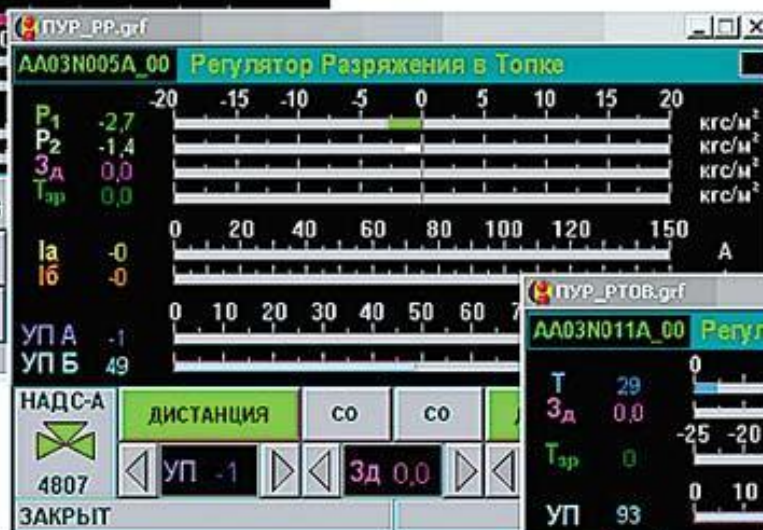

Схемы управления регулирующих клапанов

Схемы управления на базе бесконтактных реверсивных пускателей

Структура пускателя ПБР-2

Структура пускателя ПБР-3

Схема управления РК от регулятора РП4

Схема управления РК от ПТК

Мнемосхемы автоматических регуляторов

Электромагнитные привода

Клапаны с электромагнитным приводом

тип "НО" (15кч835p).

тип "H3" CBMG 15кч883

Импульсные
электромагнитные
клапаны
предохранительных
устройств.