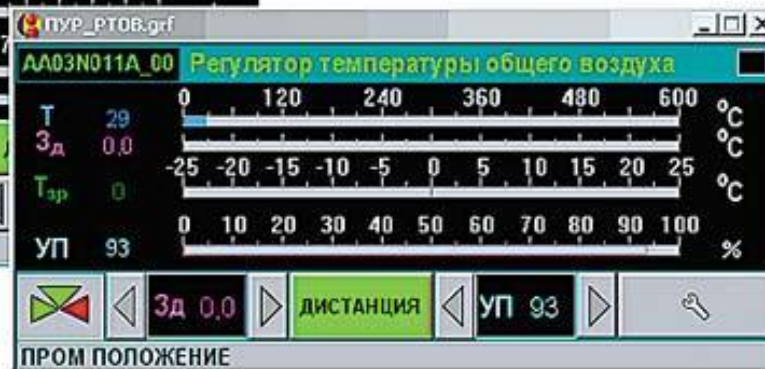

Схемы управления регулирующих клапанов

Схемы управления на базе бесконтактных реверсивных пускателей

Структура пускателя ПБР-2

Структура пускателя ПБР-3

Схема управления РК от регулятора РП4

Схема управления РК от ПТК

Мнемосхемы автоматических регуляторов

Электромагнитные привода

Клапаны с электромагнитным приводом

тип "НО" (15к4835р).

тип "НЗ" CBMG 15к4883

Импульсные
электромагнитные
клапаны
предохранительных
устройств.