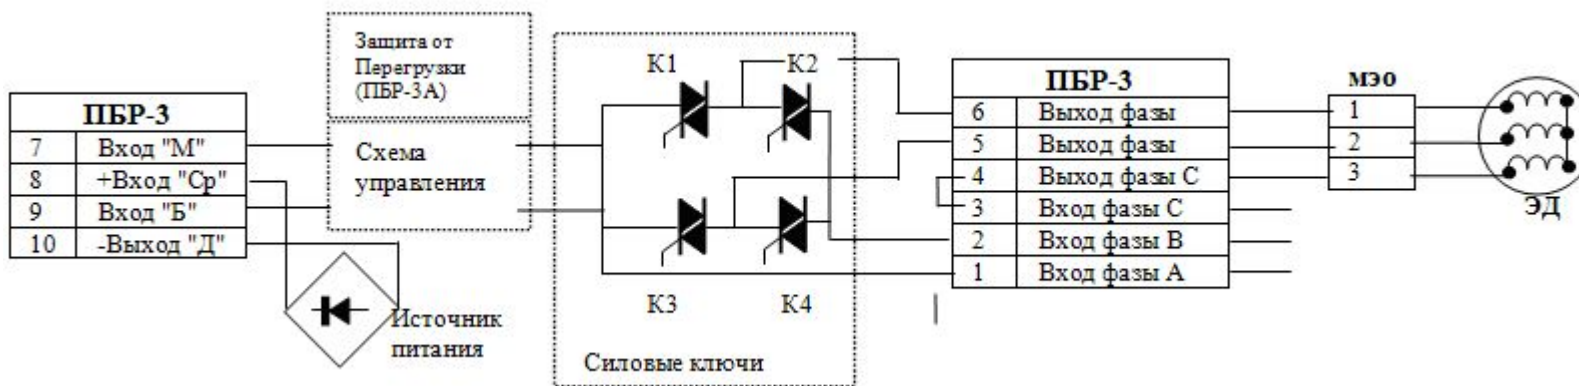

Схемы управления регулирующих клапанов

Схемы управления на базе бесконтактных реверсивных пускателей

Структура пускателя ПБР-2

Структура пускателя ПБР-3

Схема управления РК от регулятора РП4

Схема управления РК от ПТК

Мнемосхемы автоматических регуляторов

Электромагнитные привода

Клапаны с электромагнитным приводом

тип "НО" (15к4835р).

тип "НЗ" CBMG 15к4883

Импульсные
электромагнитные
клапаны
предохранительных
устройств.