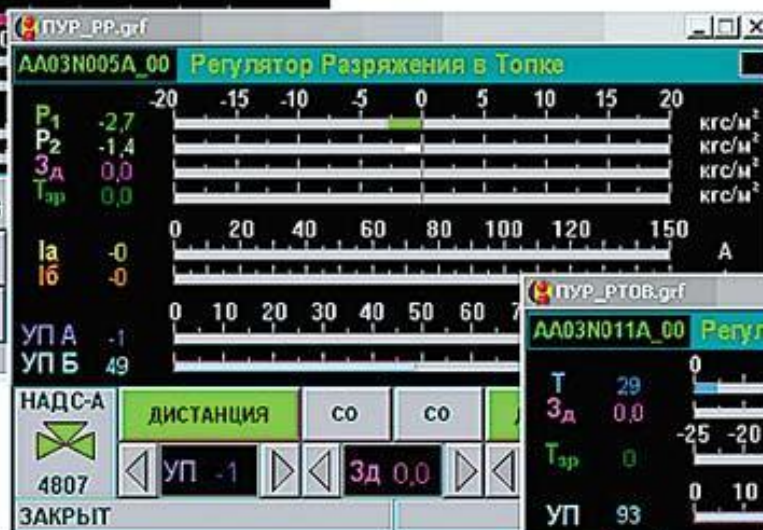

Схемы управления регулирующих клапанов

Схемы управления на базе бесконтактных реверсивных пускателей

Структура пускателя ПБР-2

Структура пускателя ПБР-3

Схема управления РК от регулятора РП4

Схема управления РК от ПТК

Мнемосхемы автоматических регуляторов

Электромагнитные привода

Клапаны с электромагнитным приводом

тип "НО" (15к4835р).

тип "НЗ" CBMG 15к4883

Импульсные
электромагнитные
клапаны
предохранительных
устройств.