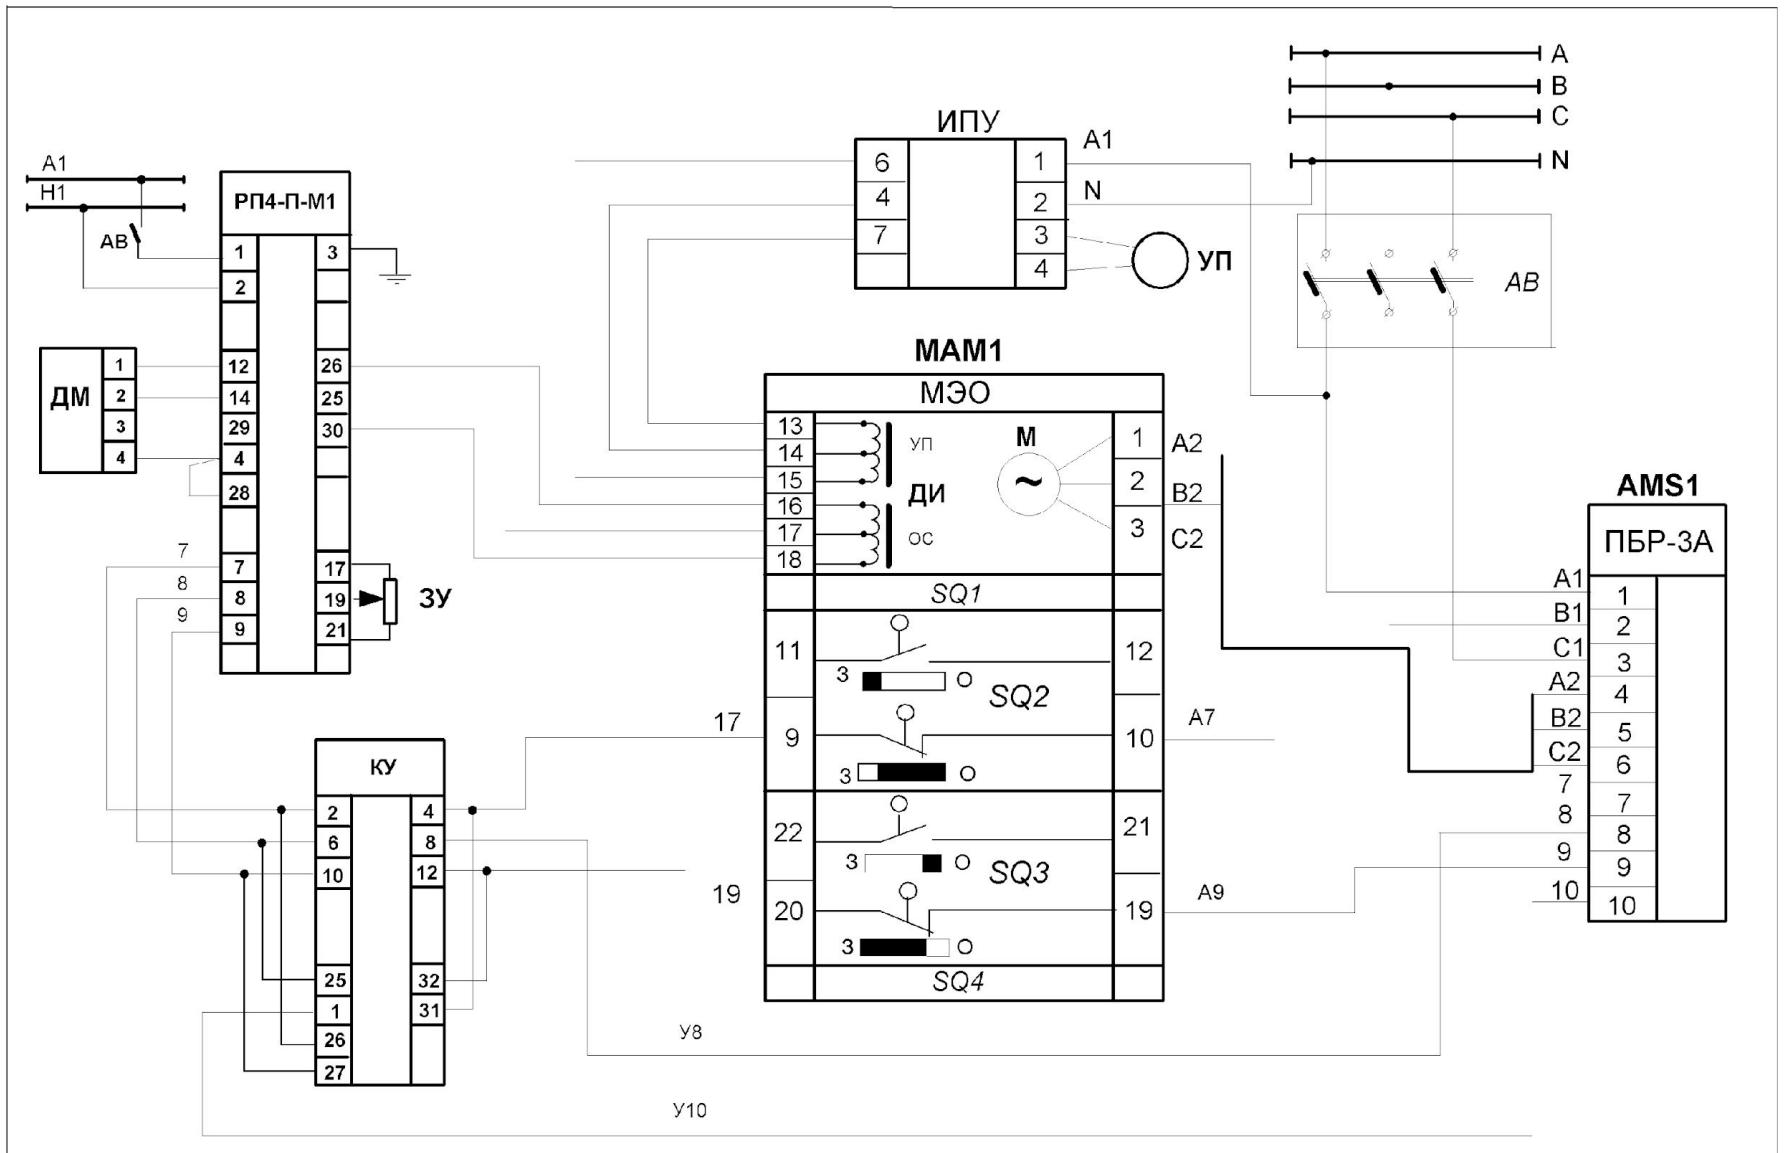

Схемы управления регулирующих клапанов

Схемы управления на базе бесконтактных реверсивных пускателей

Структура пускателя ПБР-2

Структура пускателя ПБР-3

Схема управления РК от регулятора РП4

Схема управления РК от ПТК

Мнемосхемы автоматических регуляторов

Электромагнитные привода

Клапаны с электромагнитным приводом

тип "НО" (15кч835p).

тип "H3" CBMG 15кч883

Импульсные
электромагнитные
клапаны
предохранительных
устройств.