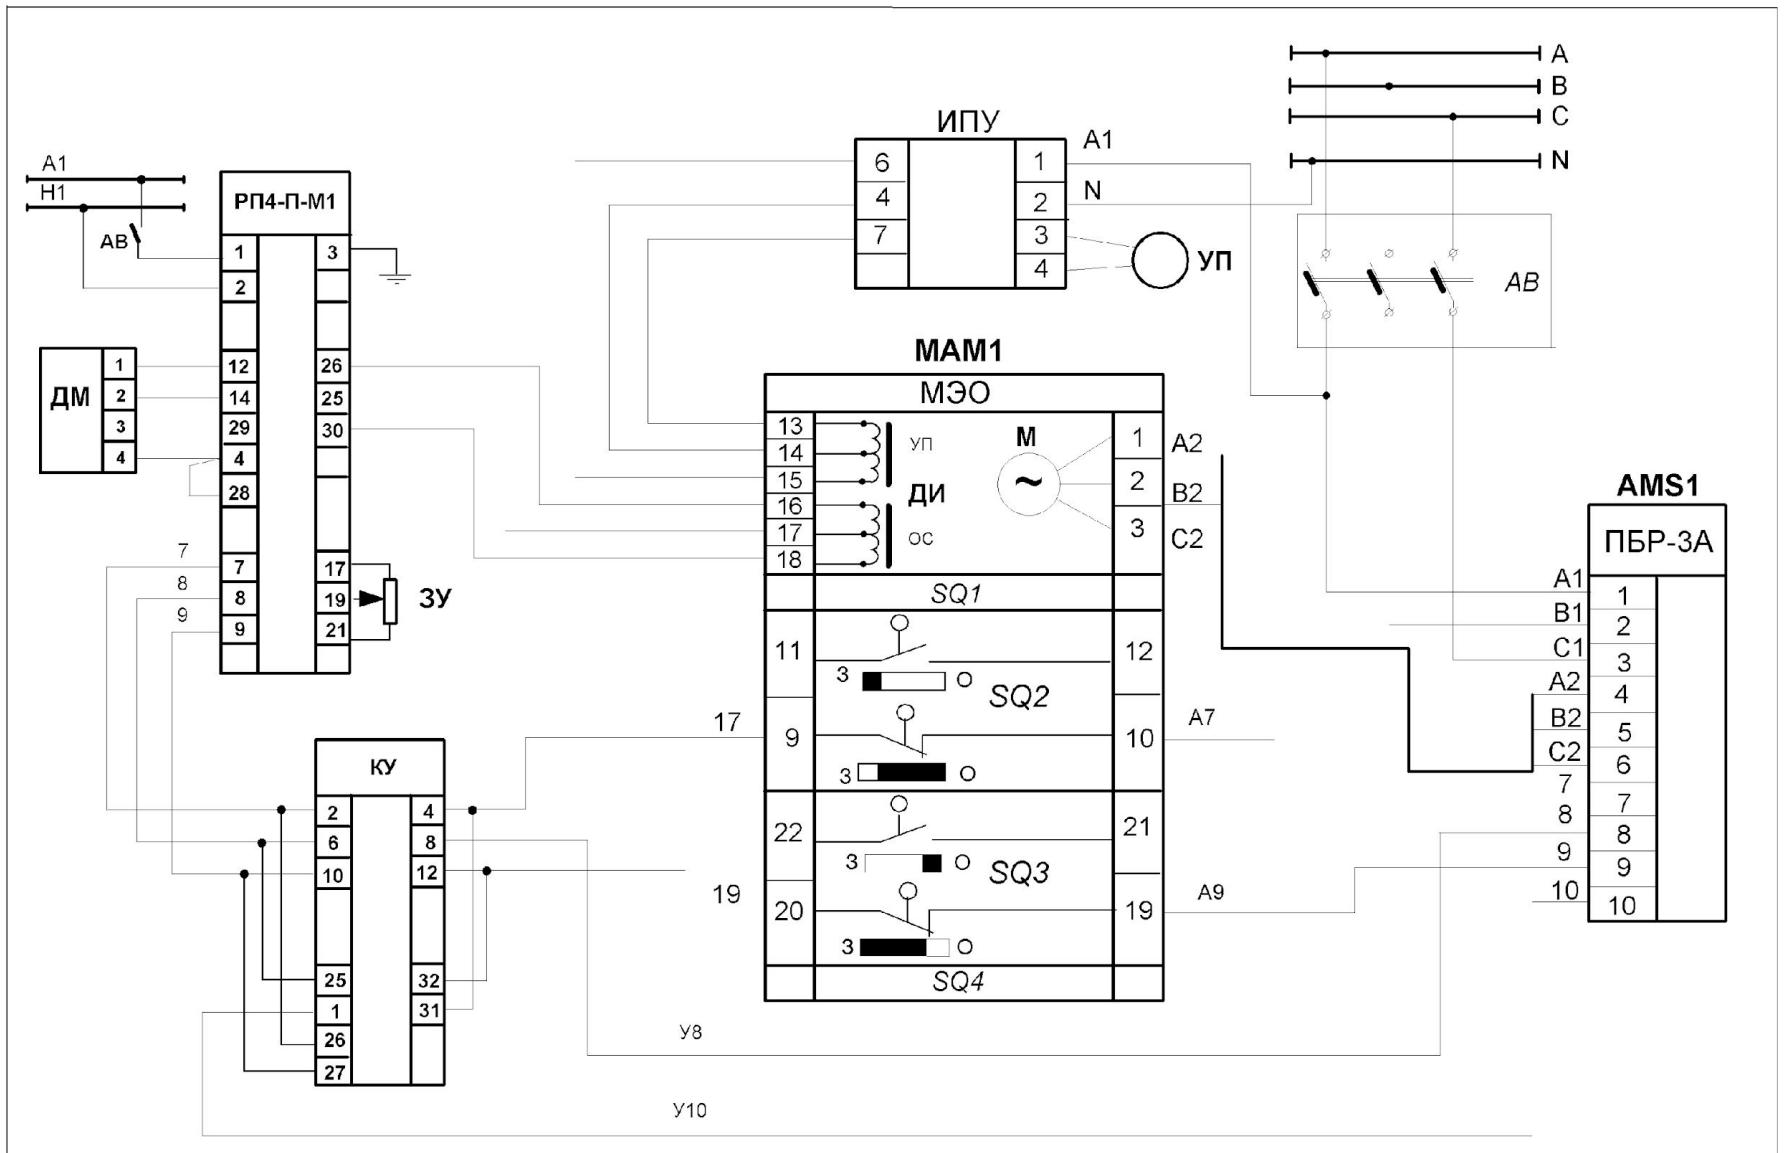

Схемы управления регулирующих клапанов

Схемы управления на базе бесконтактных реверсивных пускателей

Структура пускателя ПБР-2

Структура пускателя ПБР-3

Схема управления РК от регулятора РП4

Схема управления РК от ПТК

Мнемосхемы автоматических регуляторов

Электромагнитные привода

Клапаны с электромагнитным приводом

тип "НО" (15к4835р).

тип "НЗ" CBMG 15к4883

Импульсные
электромагнитные
клапаны
предохранительных
устройств.