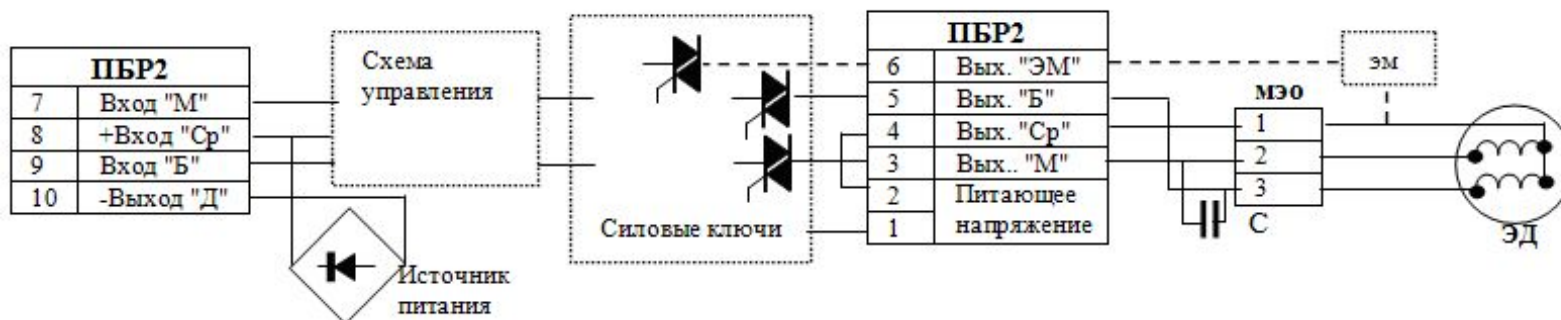

Схемы управления регулирующих клапанов

Схемы управления на базе бесконтактных реверсивных пускателей

Структура пускателя ПБР-2

Структура пускателя ПБР-3

Схема управления РК от регулятора РП4

Схема управления РК от ПТК

Мнемосхемы автоматических регуляторов

Электромагнитные привода

Клапаны с электромагнитным приводом

тип "НО" (15к4835р).

тип "НЗ" CBMG 15к4883

Импульсные
электромагнитные
клапаны
предохранительных
устройств.