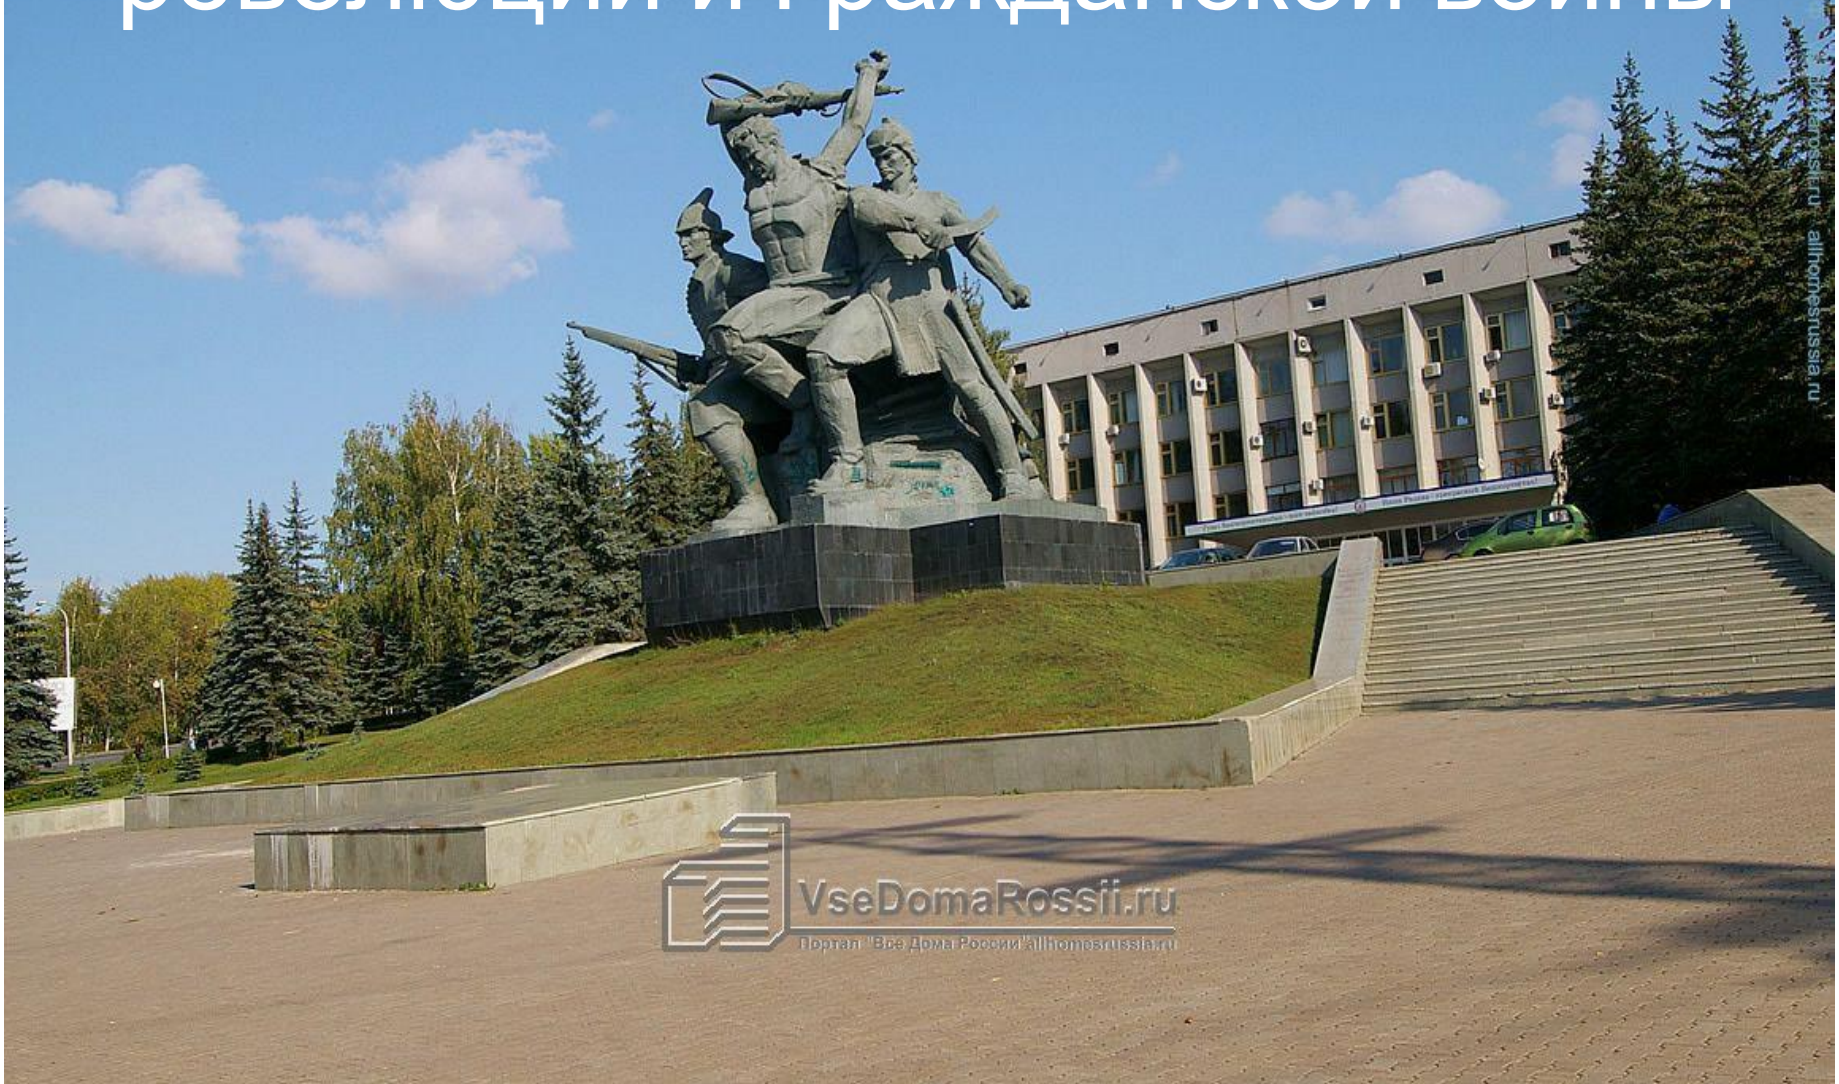

Кафедральный соборный храм Рождества Богородицы

Аксаковский народный дом

Памятник Салавату Юлаеву

Памятник Александру Матросову

Монумент Дружбы

Памятник героям Октябрьской 2011г. революции и Гражданской войны

Мемориал Скорбящая мать

Башкирский государственный природный заповедник

Природный парк «Мурадымовское ущелье»