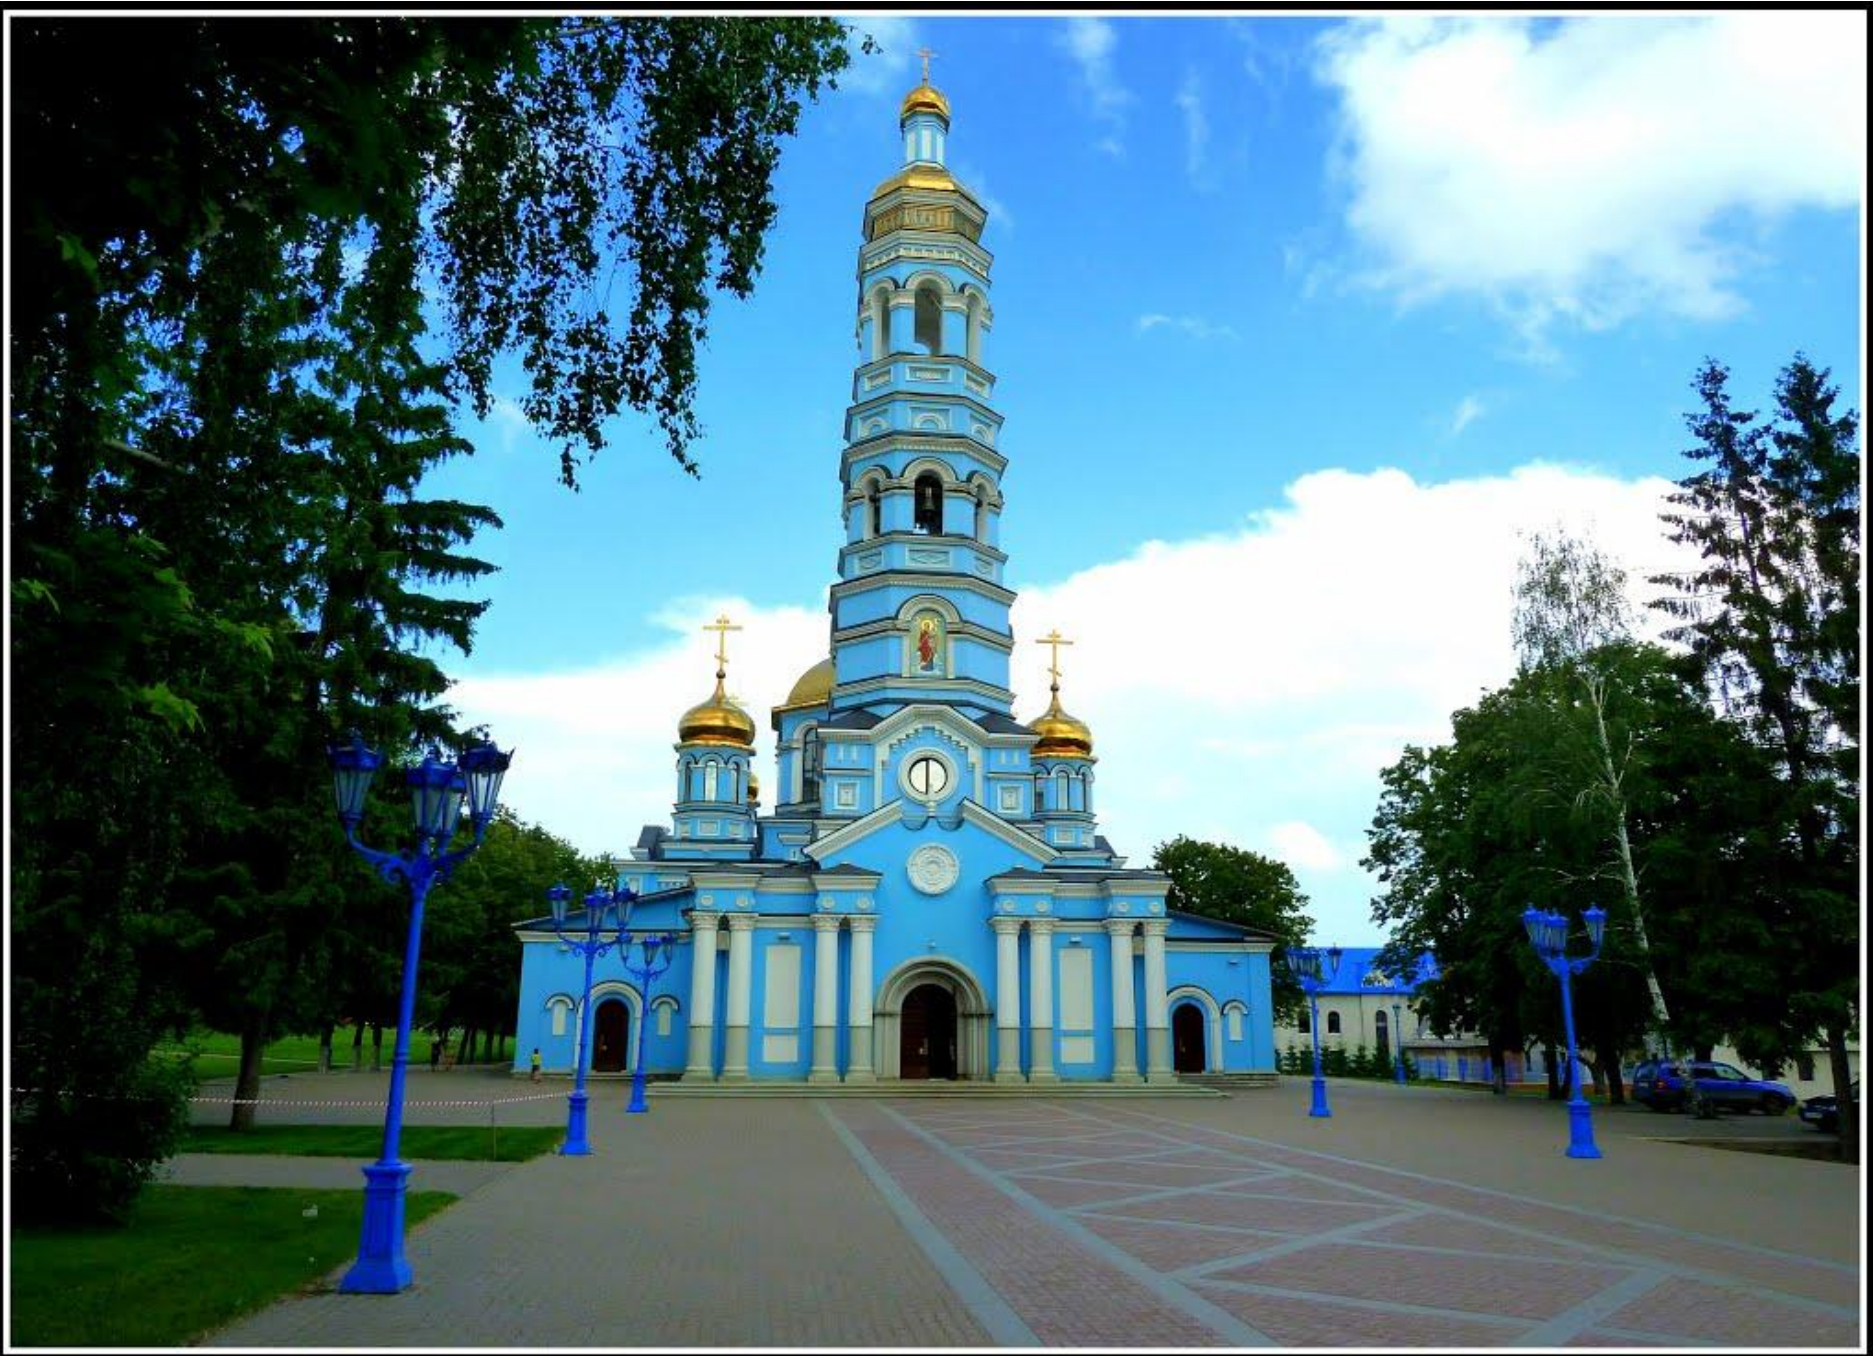

Кафедральный соборный храм Рождества Богородицы

Аксаковский народный дом

Памятник Салавату Юлаеву

Памятник Александру Матросову

Монумент Дружбы

Памятник героям Октябрьской 2011г. революции и Гражданской войны

Мемориал Скорбящая мать

Башкирский государственный природный заповедник

Природный парк «Мурадымовское ущелье»