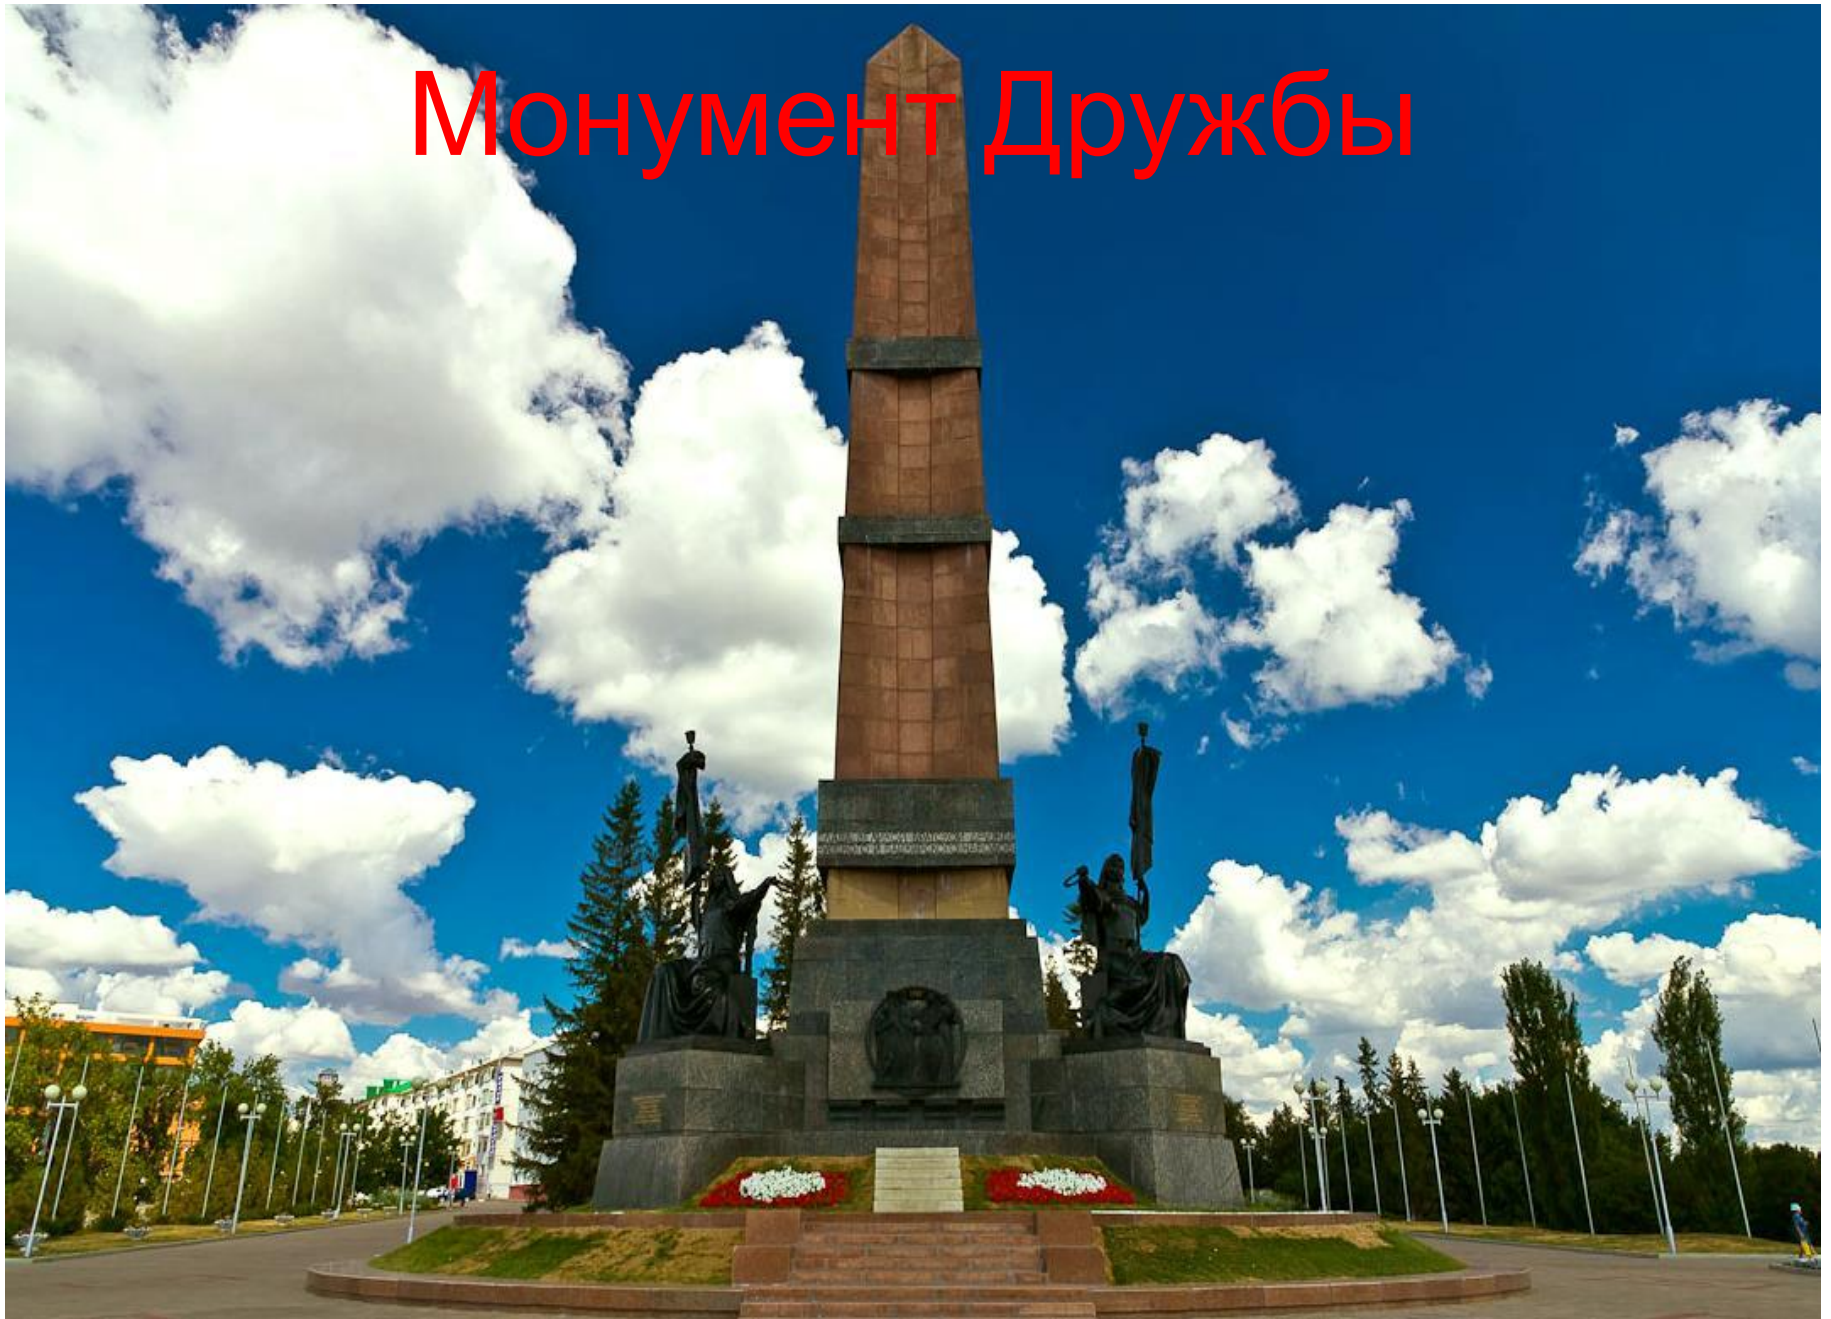

Кафедральный соборный храм Рождества Богородицы

Аксаковский народный дом

Памятник Салавату Юлаеву

Памятник Александру Матросову

Монумент Дружбы

Памятник героям Октябрьской 2011г. революции и Гражданской войны

Мемориал Скорбящая мать

Башкирский государственный природный заповедник

Природный парк «Мурадымовское ущелье»