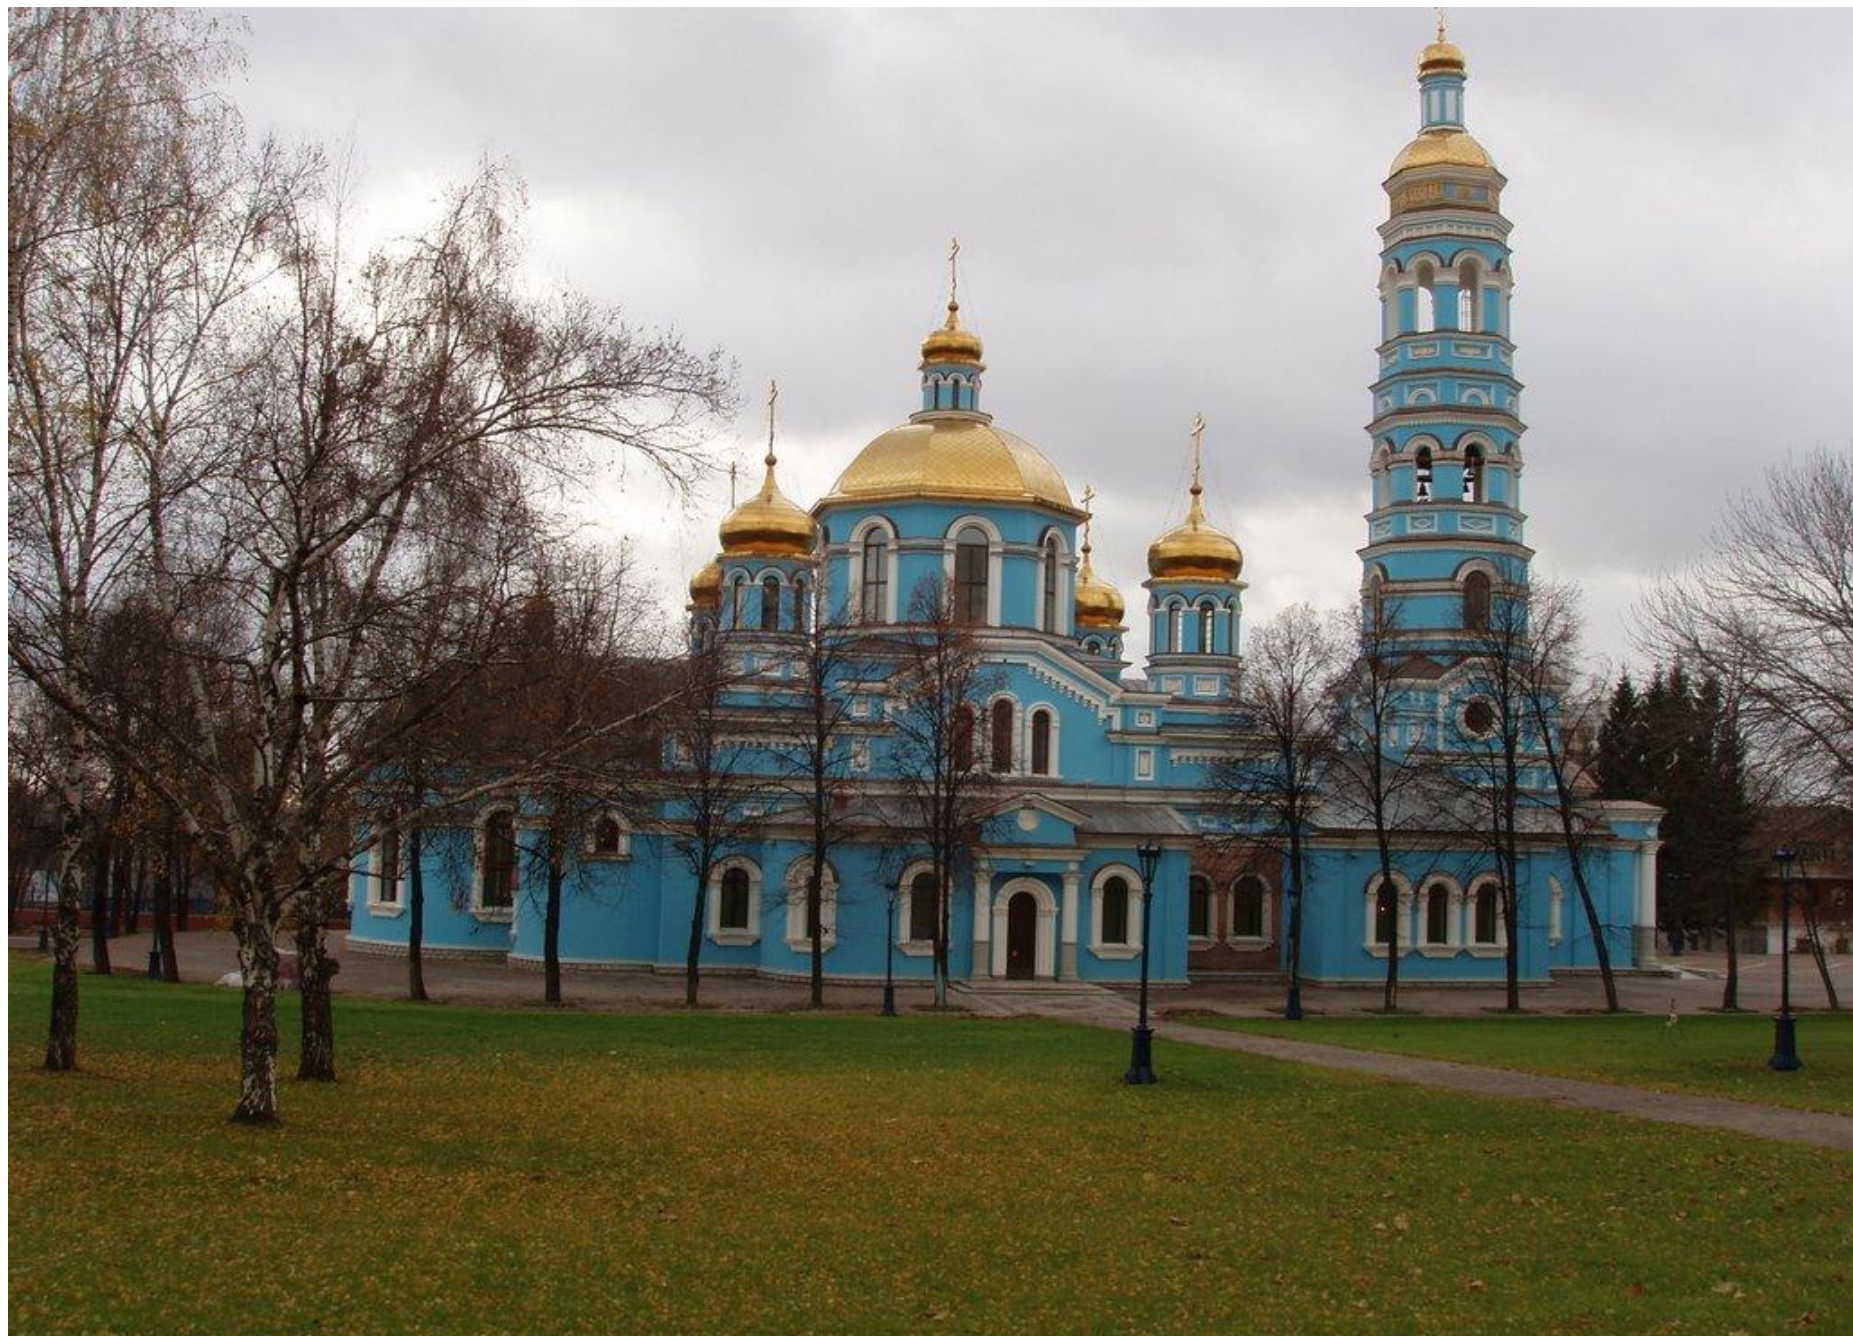

Кафедральный соборный храм Рождества Богородицы

Аксаковский народный дом

Памятник Салавату Юлаеву

Памятник Александру Матросову

Монумент Дружбы

Памятник героям Октябрьской 2011г. революции и Гражданской войны

Мемориал Скорбящая мать

Башкирский государственный природный заповедник

Природный парк «Мурадымовское ущелье»