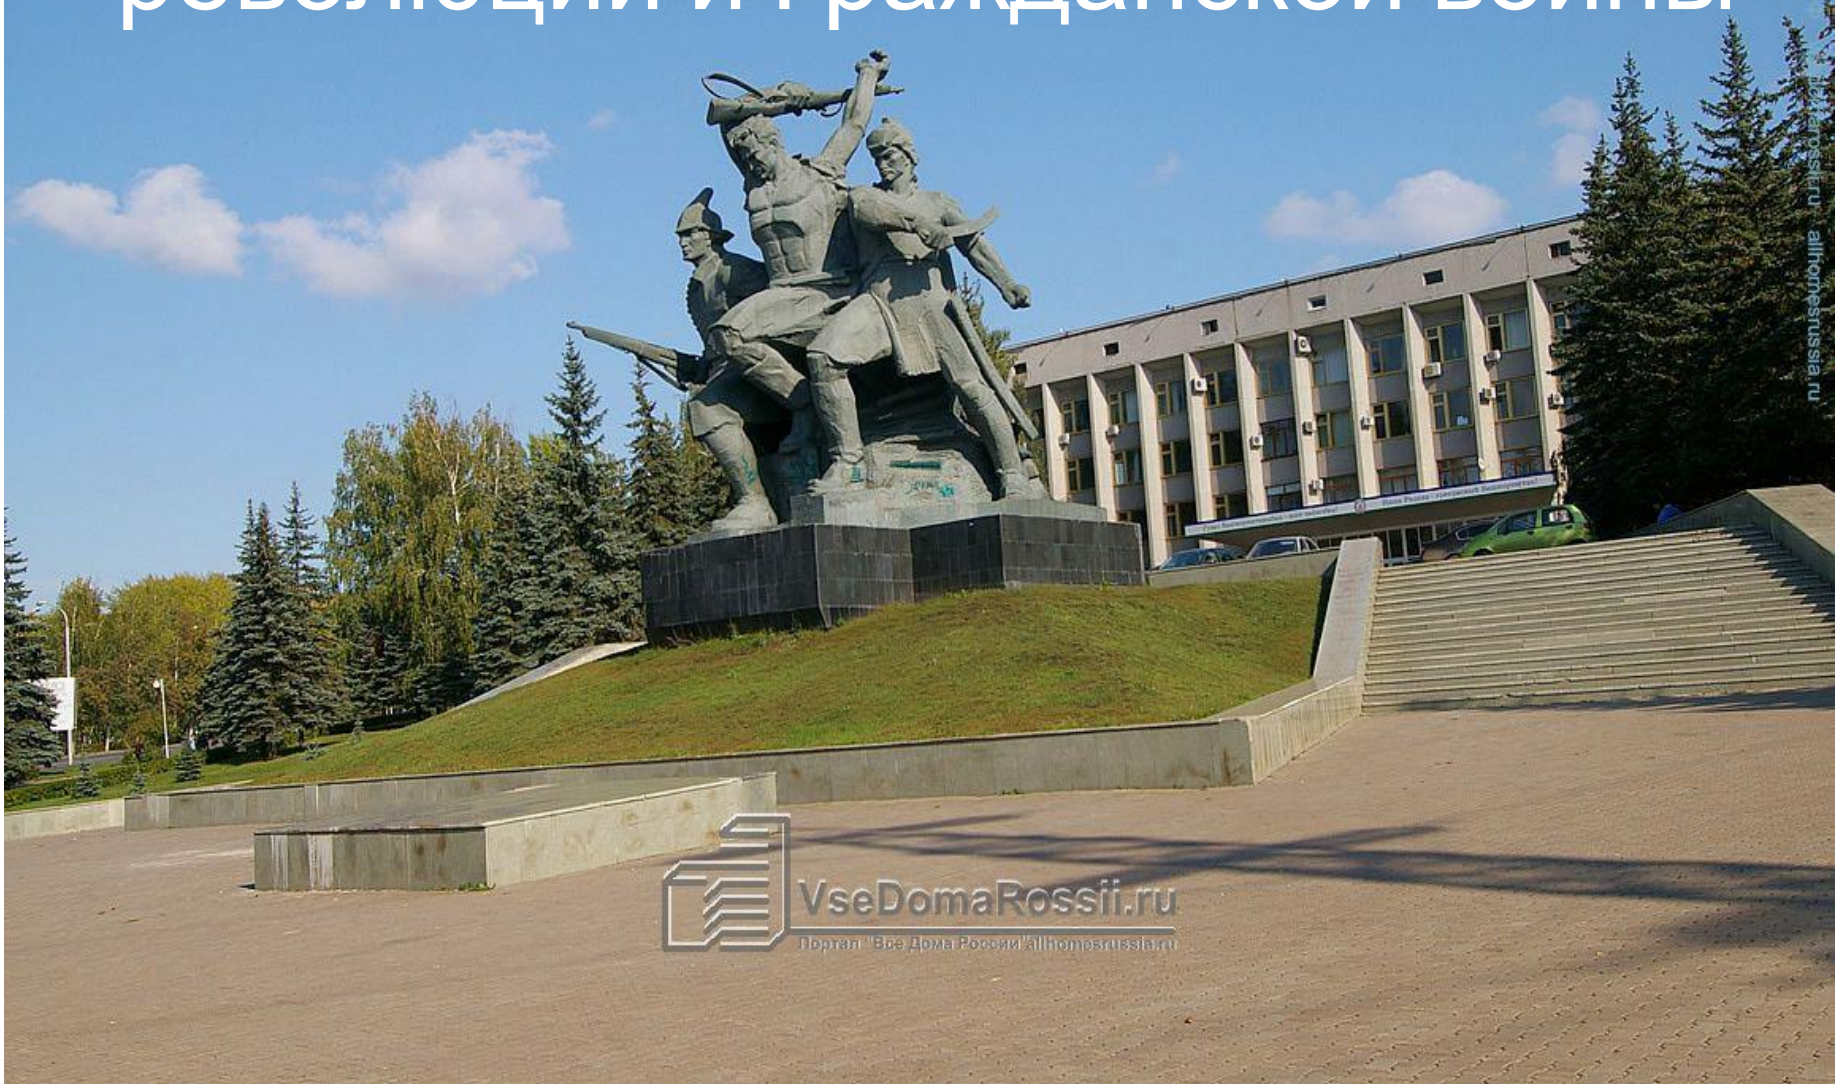

Кафедральный соборный храм Рождества Богородицы

Аксаковский народный дом

Памятник Салавату Юлаеву

Памятник Александру Матросову

Монумент Дружбы

Памятник героям Октябрьской 2011г. революции и Гражданской войны

Мемориал Скорбящая мать

Башкирский государственный природный заповедник

Природный парк «Мурадымовское ущелье»