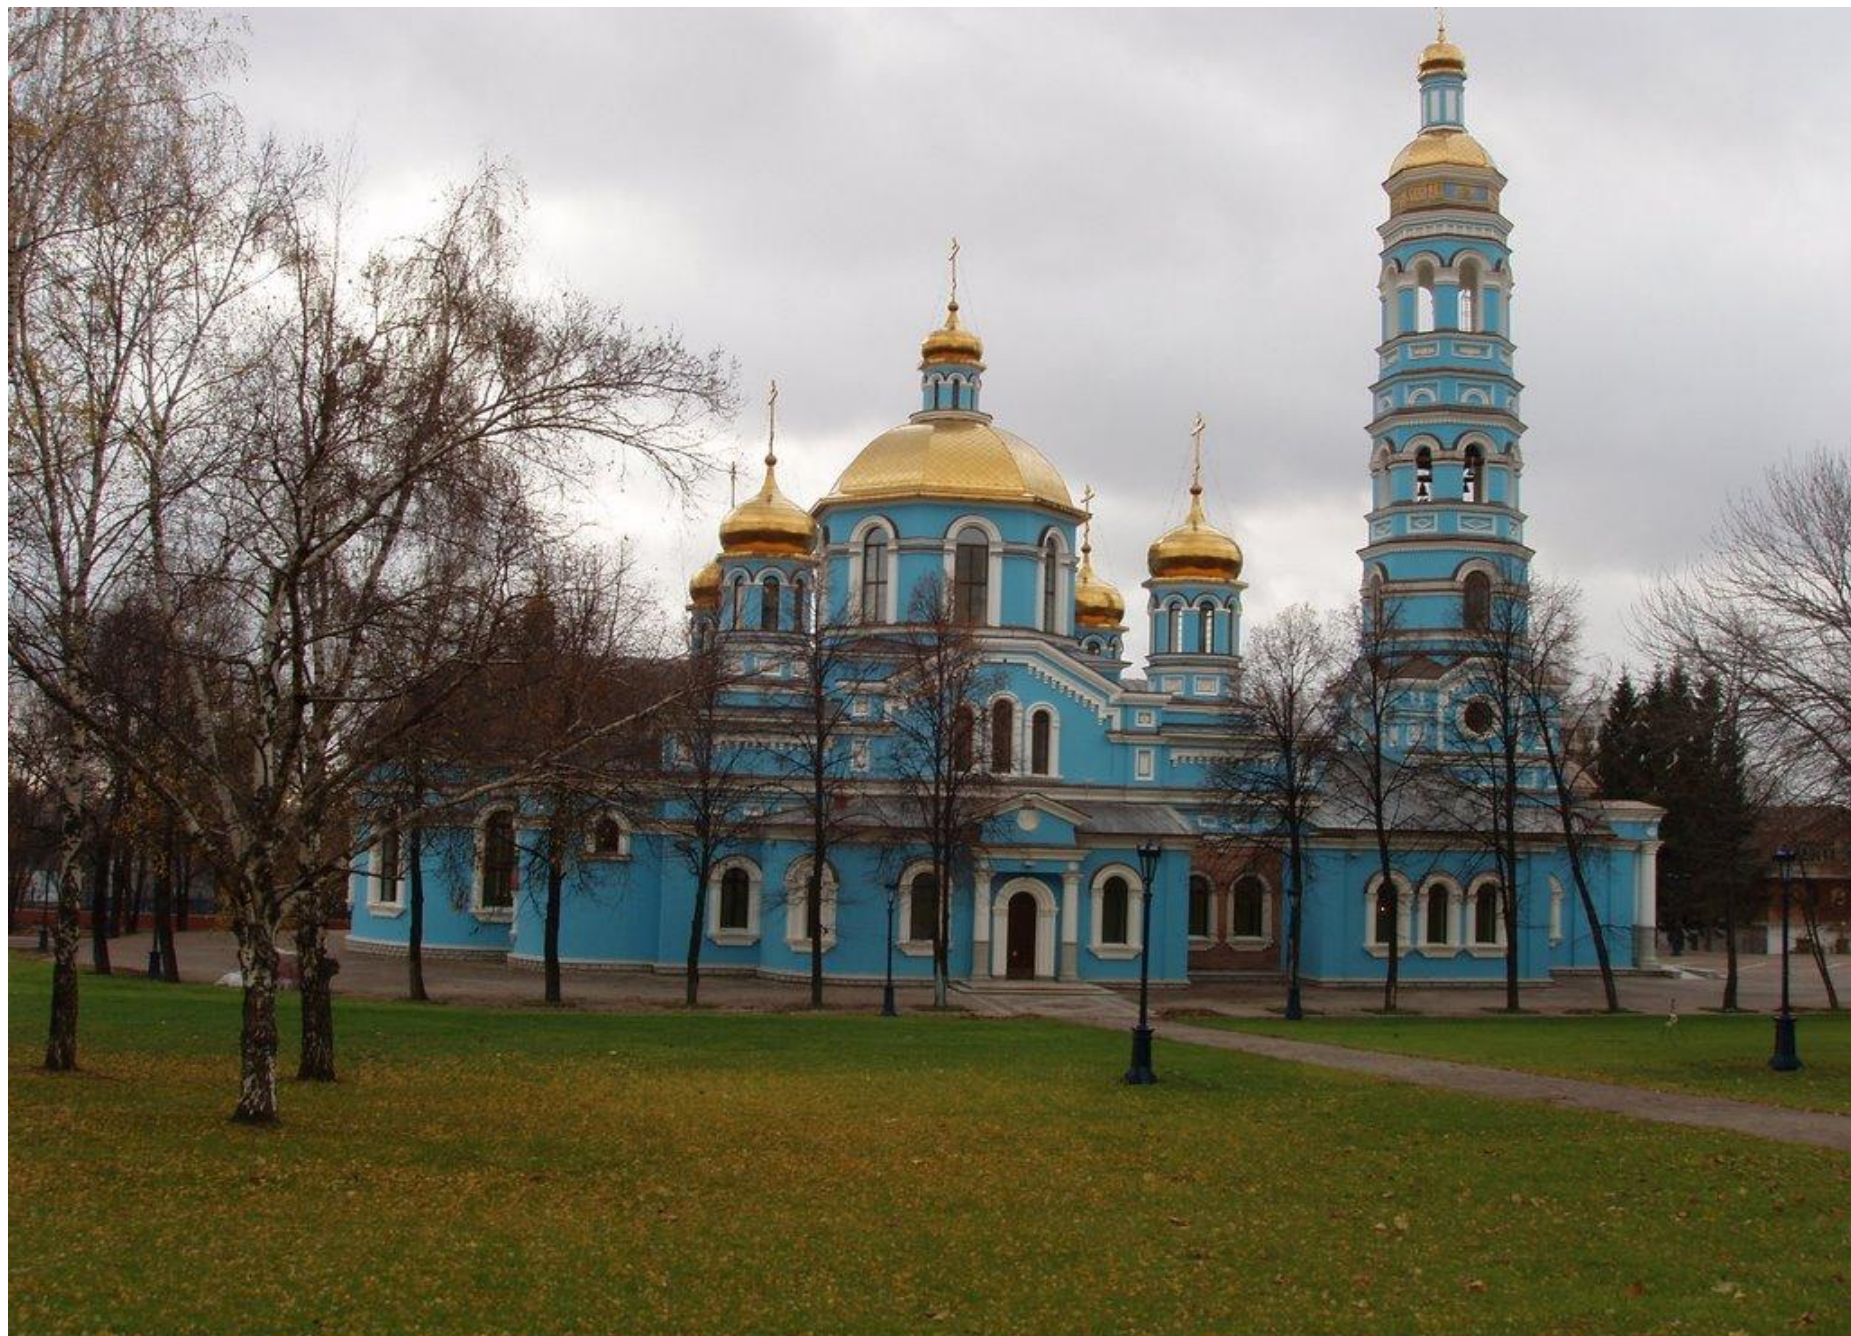

Кафедральный соборный храм Рождества Богородицы

Аксаковский народный дом

Памятник Салавату Юлаеву

Памятник Александру Матросову

Монумент Дружбы

Памятник героям Октябрьской 2011г. революции и Гражданской войны

Мемориал Скорбящая мать

Башкирский государственный природный заповедник

Природный парк «Мурадымовское ущелье»