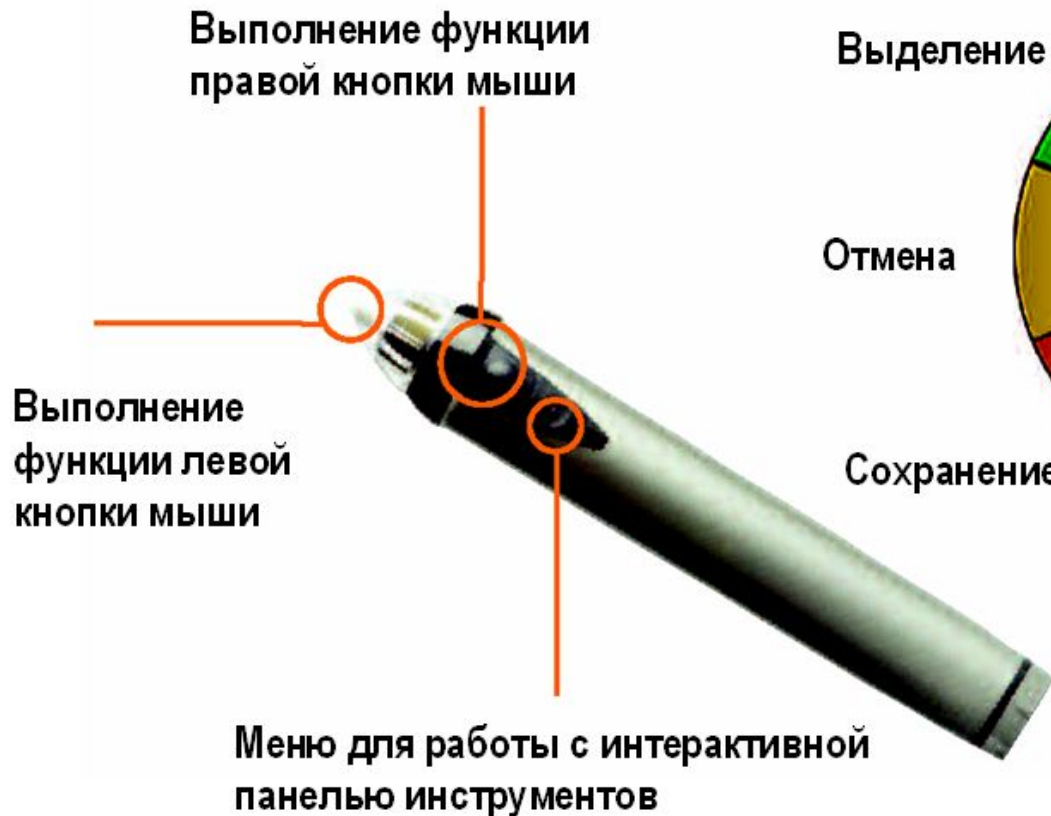

Интерактивный стилус

Цифровой маркер выполняет функции компьютерной мыши. Удобный в работе инструмент для создания заметок совместим с большинством других программных приложений.