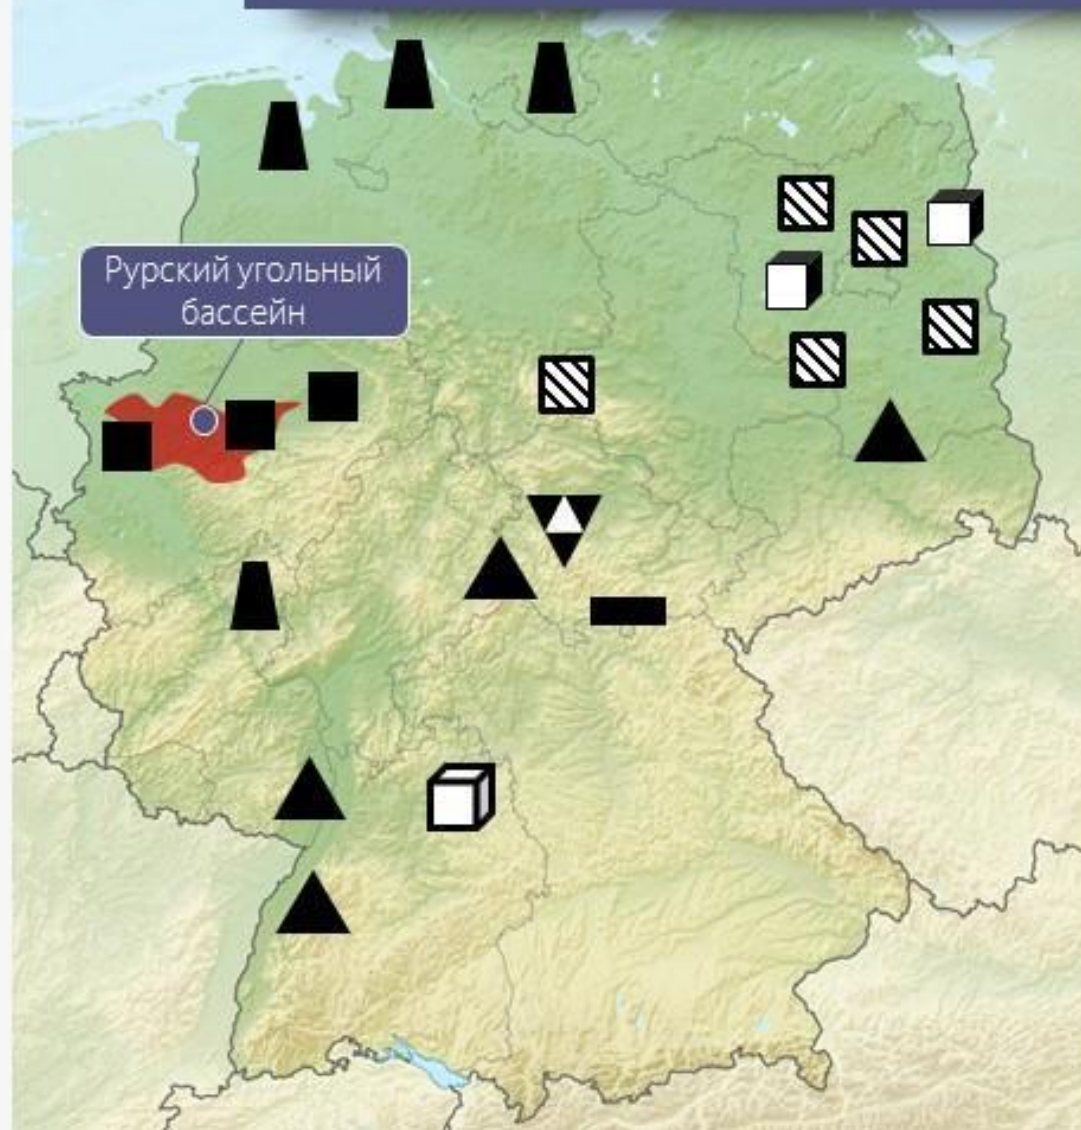

Федеративная
Республика Германия

Объединение Германии.

Государственное устройство

- Федеративная республика: 16 земель
- Парламентская республика: роль президента невелика
- Парламент: Бундестаг + Бундесрат (Совет Земель)
- Бундестаг избирает Федерального канцлера (с 2005 года - Ангела Меркель)
- Федеральный канцлер формирует Правительство

Природные ресурсы Германии

-  Бурый уголь
-  Каменный уголь
-  Нефть
-  Природный газ
-  Железные руды
-  Никелевые руды
-  Медные руды
-  Калийные соли
-  Поваренная соль

Население

- 83 млн человек
- 226 чел / кв.км
- Моложе 15 лет - 12,9%, старше 65 - 21,2%
- *Рождаемость* - 8,3‰, *смертность* - 10,8%, *фертильность* - 1,36
- Очень высокая занятость женщин
- *Урбанизация* - 90%
- Крупнейшие города: Рур, Кёльн - Дюссельдорф, Берлин, Франкфурт-на-Майне, Гамбург, Штутгарт, Мюнхен
- *Мигранты* - 6,8 млн человек (турки, югославы, поляки)
- Мусульманское население - 3,5 млн человек
- Несколько равнозначных городов - региональных центров (следствие долгой феодальной раздробленности)

ХОЗЯЙСТВО