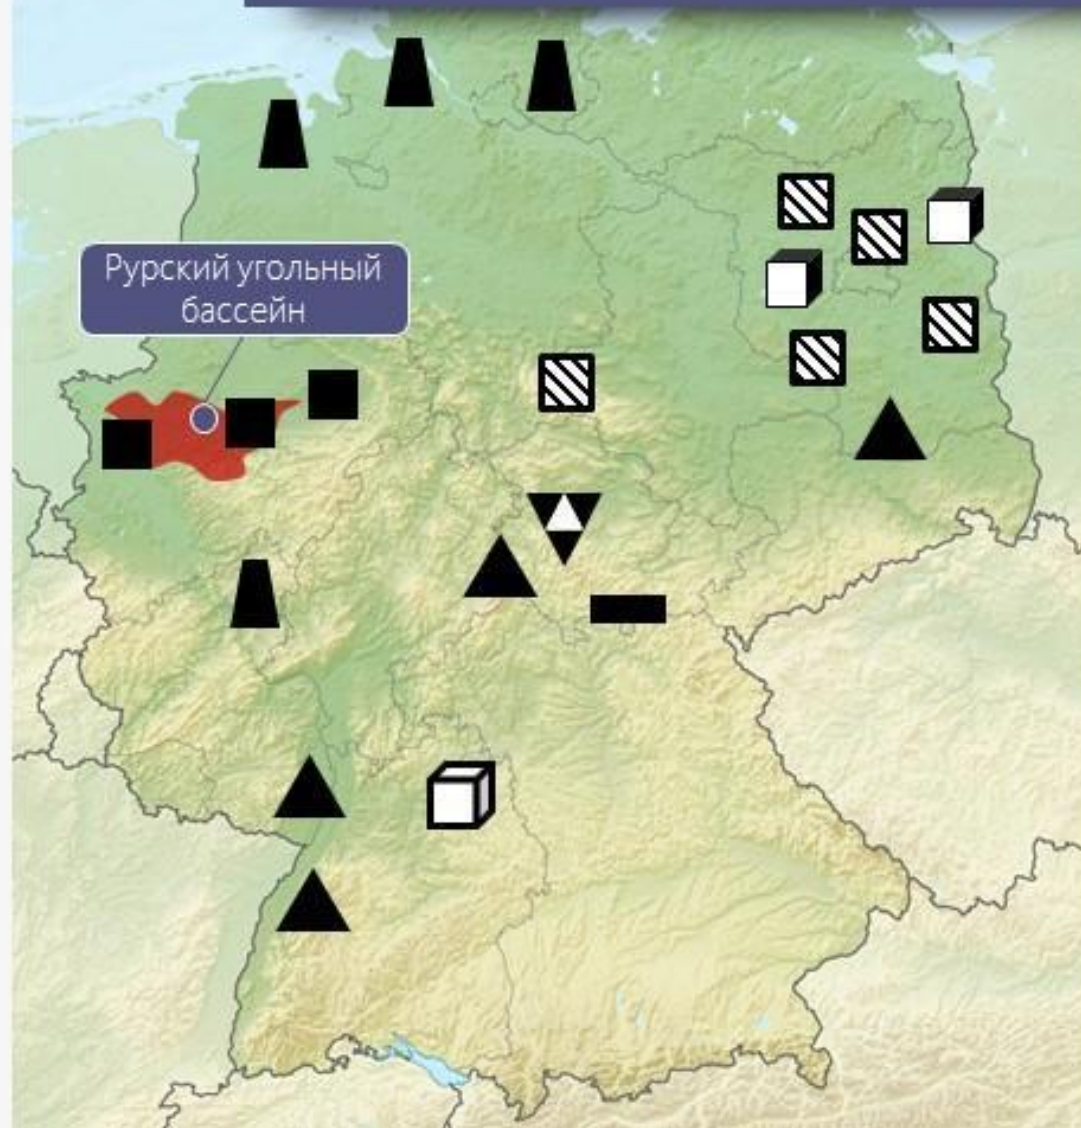

Федеративная
Республика Германия

Объединение Германии.

Государственное устройство

- Федеративная республика: 16 земель
- Парламентская республика: роль президента невелика
- Парламент: Бундестаг + Бундесрат (Совет Земель)
- Бундестаг избирает Федерального канцлера (с 2005 года - Ангела Меркель)
- Федеральный канцлер формирует Правительство

Природные ресурсы Германии

- Бурый уголь
- Каменный уголь
- Нефть
- Природный газ
- Железные руды
- Никелевые руды
- Медные руды
- Калийные соли
- Поваренная соль

Население

- 83 млн человек
- 226 чел / кв.км
- Моложе 15 лет - 12,9%, старше 65 - 21,2%
- *Рождаемость* - 8,3‰, *смертность* - 10,8%, *фертильность* - 1,36
- Очень высокая занятость женщин
- *Урбанизация* - 90%
- Крупнейшие города: Рур, Кёльн - Дюссельдорф, Берлин, Франкфурт-на-Майне, Гамбург, Штутгарт, Мюнхен
- *Мигранты* - 6,8 млн человек (турки, югославы, поляки)
- Мусульманское население - 3,5 млн человек
- Несколько равнозначных городов - региональных центров (следствие долгой феодальной раздробленности)

ХОЗЯЙСТВО