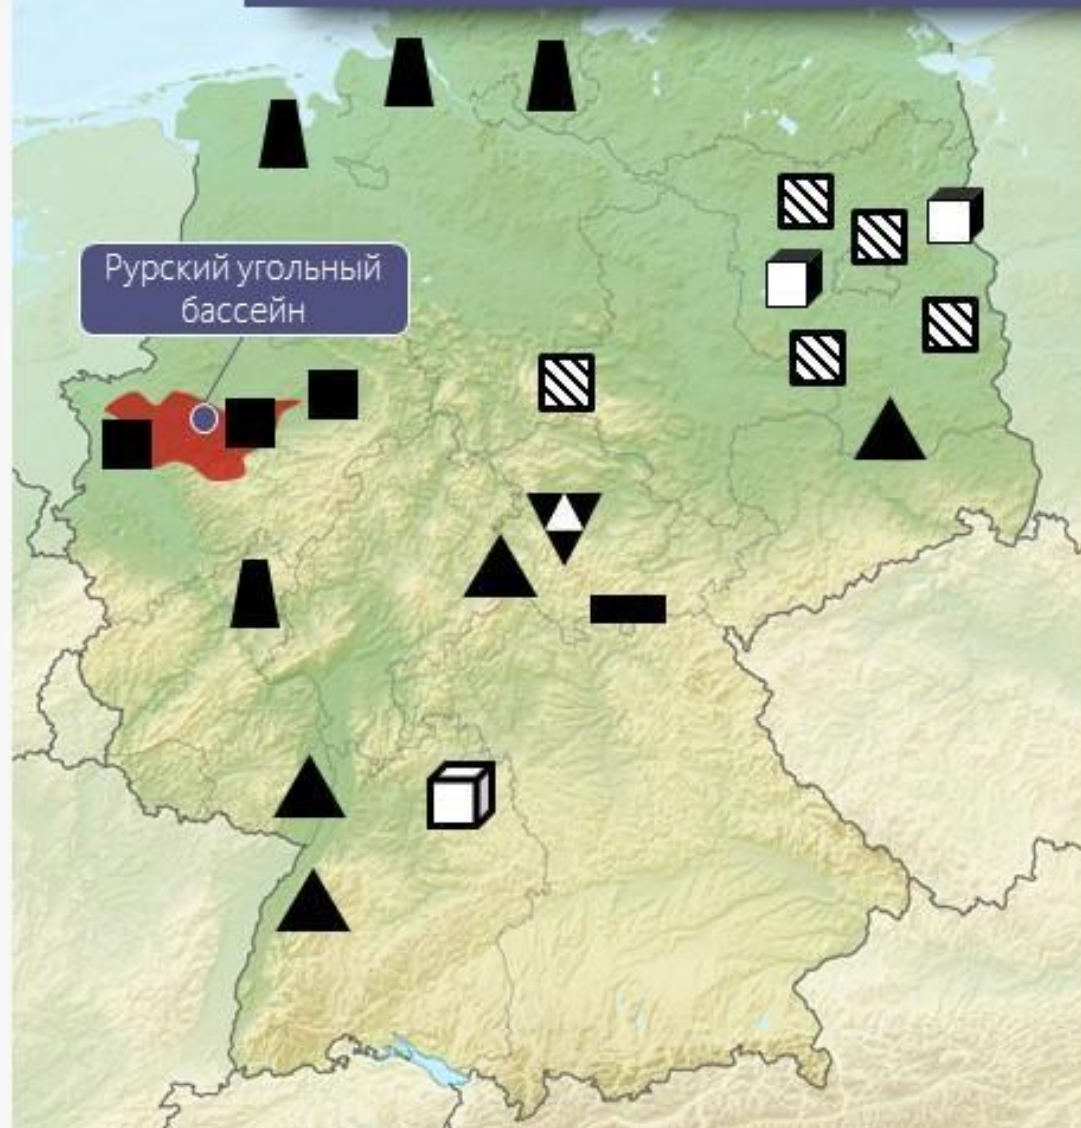

Федеративная
Республика Германия

Объединение Германии.

Государственное устройство

- Федеративная республика: 16 земель
- Парламентская республика: роль президента невелика
- Парламент: Бундестаг + Бундесрат (Совет Земель)
- Бундестаг избирает Федерального канцлера (с 2005 года - Ангела Меркель)
- Федеральный канцлер формирует Правительство

Природные ресурсы Германии

-  Бурый уголь
-  Каменный уголь
-  Нефть
-  Природный газ
-  Железные руды
-  Никелевые руды
-  Медные руды
-  Калийные соли
-  Поваренная соль

Население

- 83 млн человек
- 226 чел / кв.км
- Моложе 15 лет - 12,9%, старше 65 - 21,2%
- *Рождаемость* - 8,3‰, *смертность* - 10,8%, *фертильность* - 1,36
- Очень высокая занятость женщин
- *Урбанизация* - 90%
- Крупнейшие города: Рур, Кёльн - Дюссельдорф, Берлин, Франкфурт-на-Майне, Гамбург, Штутгарт, Мюнхен
- *Мигранты* - 6,8 млн человек (турки, югославы, поляки)
- Мусульманское население - 3,5 млн человек
- Несколько равнозначных городов - региональных центров (следствие долгой феодальной раздробленности)

ХОЗЯЙСТВО