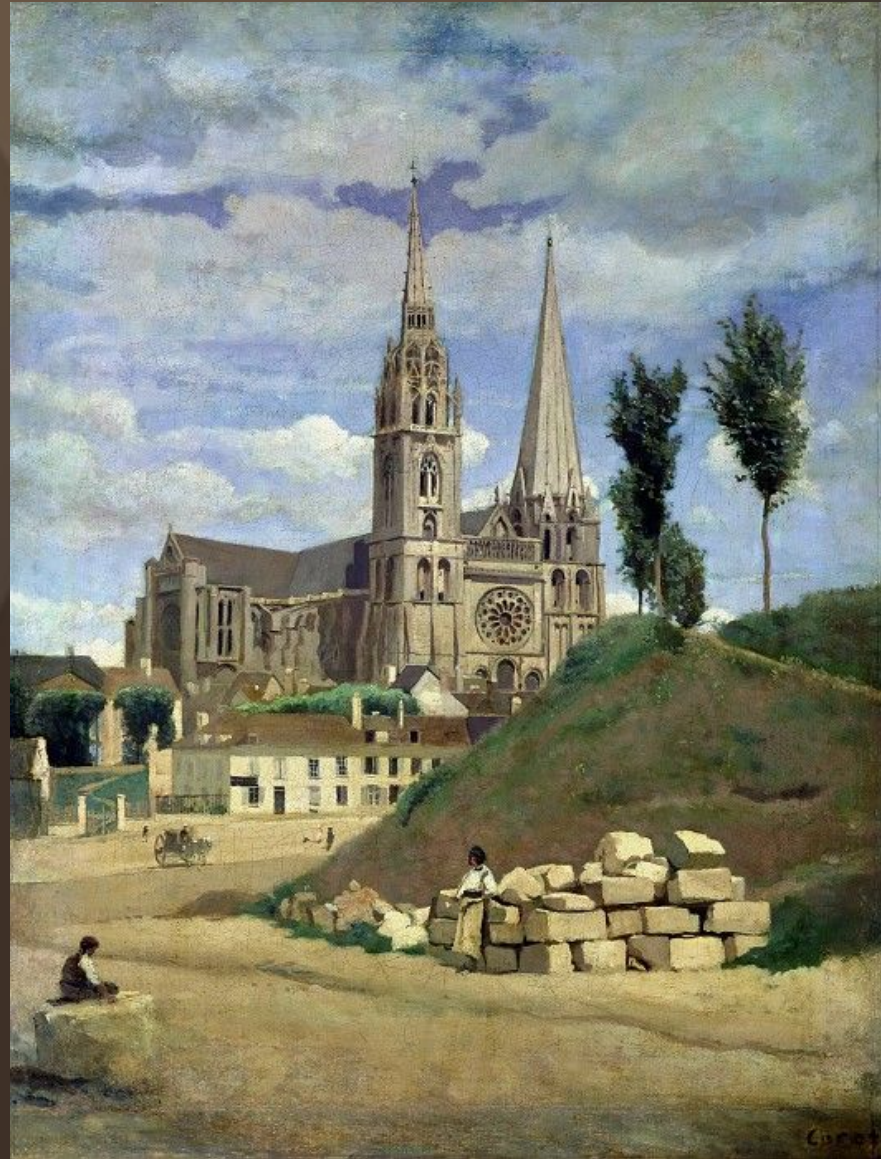

*Камиль Коро и  
Барбизонская школа живописи  
Камиль Коро (1796-1875). Шартрский собор*

*Коро. Мост в Манте*

*Коро. Голландский пейзаж*

*Коро. Вид Венеции*

*Коро. Воз сена*

*Коро. Порыв ветра*

*Теодор Руссо. Пейзаж близ Барбизона*

*Руссо. Вид в окрестностях Гранвиля*

*Руссо. Выход из леса Фонтенбло. Заходящее солнце*

*Н.Диаз де ла Пенья. Старая мельница около  
Барбизона*

*Франсуа Добиньи. Запруда в долине Оптево*

*Добиньы. Лодки на Уазе*