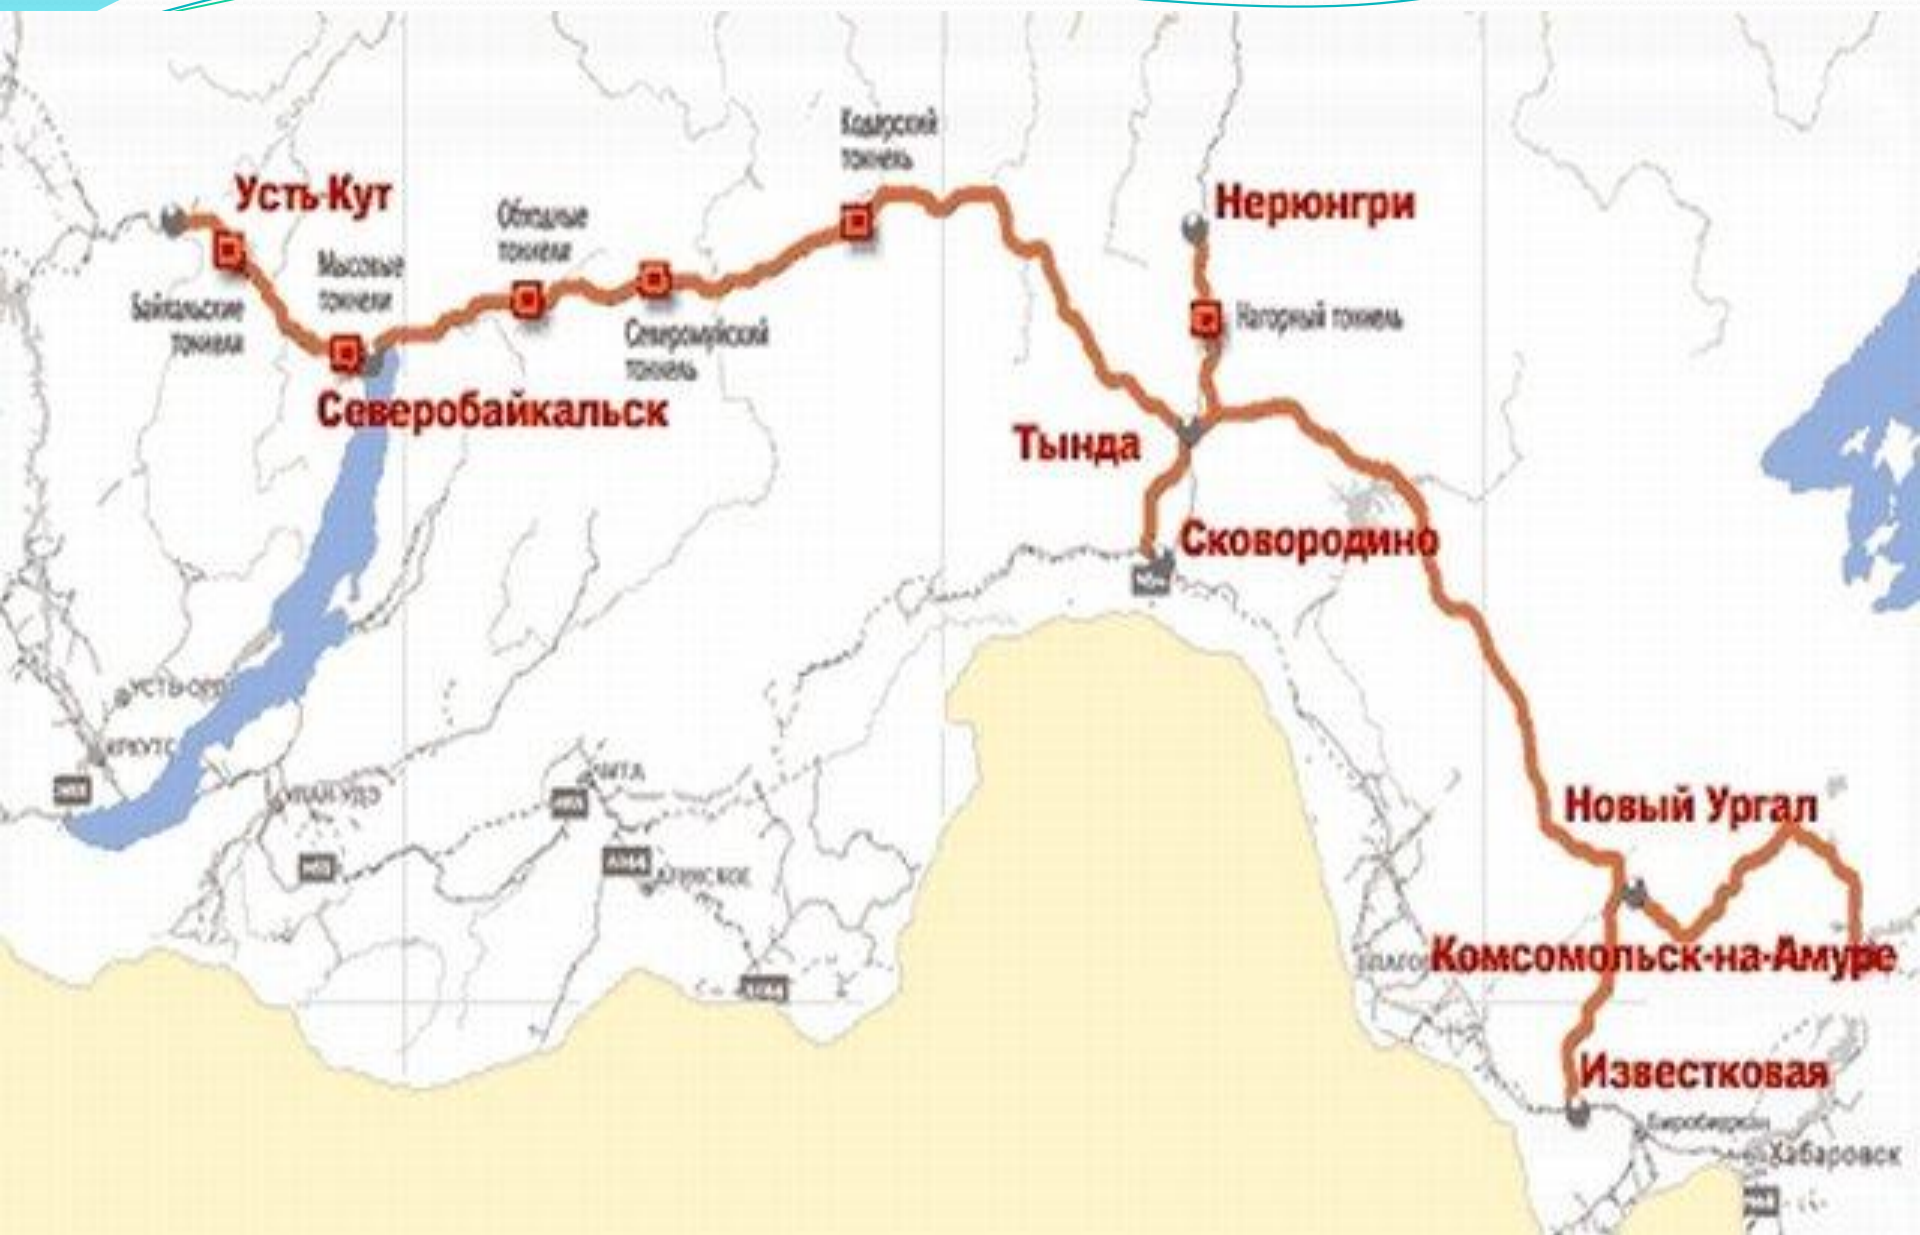

**Байкала амурская  
магистраль  
БАМ**

014 | REVERPILGRIM.LIVEJOURNAL.COM | ЖУРНАЛ МИХАИЛА АРХИТОВА