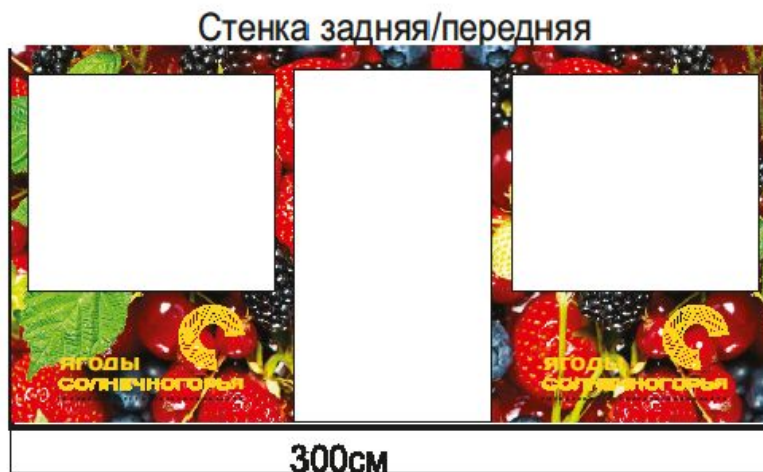

Внешний вид тента «Арбуз» 500 см х 250 см х 250 см с логотипом

Чертёж тента 300 см x 250 см x 250 см с логотипом

# Развёртка тента «Арбуз» 300 см х 250 см х 250 см с логотипом

Стенка левая

Стенка задняя/передняя

Стенка правая

Внешний вид тента «Арбуз» 300 см х 250 см х 250 см с логотипом

Развёртка тента «Лесные ягоды» 300 см х 250 см х 250 см с  
ЛОГОТИПОМ

Внешний вид тента «Лесные ягоды» 300 см х 250 см х 250 см с логотипом

Внешний вид (общий) тент «Лесные ягоды» 300 см х 250 см х 250 см с и тент «Арбуз» 500 см х 250 см х 250 с логотипом