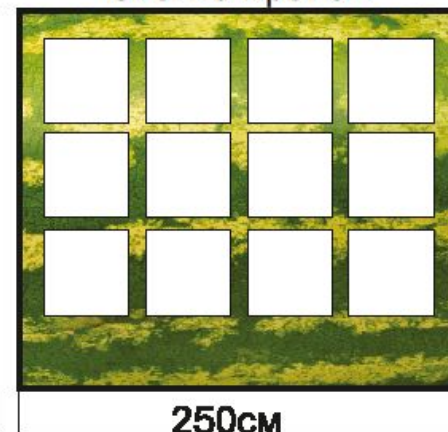

Дизайн-проект Торговый тент шатёр « ЯГОДЫ СОЛНЕЧНОГОРЬЯ »

Торговый тент шатер 300 см х 2.5 м

Характеристики:

Характеристики:

Форма: квадратный

Длина шатра: 300 см

Ширина шатра: 250 см

Высота шатра: 250 см

Чертёж тента 500 см x 250 см x 250 см с логотипом

Стенка левая

Стенка задняя/передняя

Стенка правая

Развёртка тента «Арбуз» 500 см х 250 см х 250 см с логотипом

Стенка левая

Стенка задняя/передняя

Стенка правая

Внешний вид тента «Арбуз» 500 см х 250 см х 250 см с логотипом

Чертёж тента 300 см x 250 см x 250 см с логотипом

Стенка левая

Стенка задняя/передняя

Стенка правая

Развёртка тента «Арбуз» 300 см х 250 см х 250 см с логотипом

Стенка левая

Стенка задняя/передняя

Стенка правая

Внешний вид тента «Арбуз» 300 см х 250 см х 250 см с логотипом

Развёртка тента «Лесные ягоды» 300 см х 250 см х 250 см с
ЛОГОТИПОМ

Внешний вид тента «Лесные ягоды» 300 см х 250 см х 250 см с логотипом