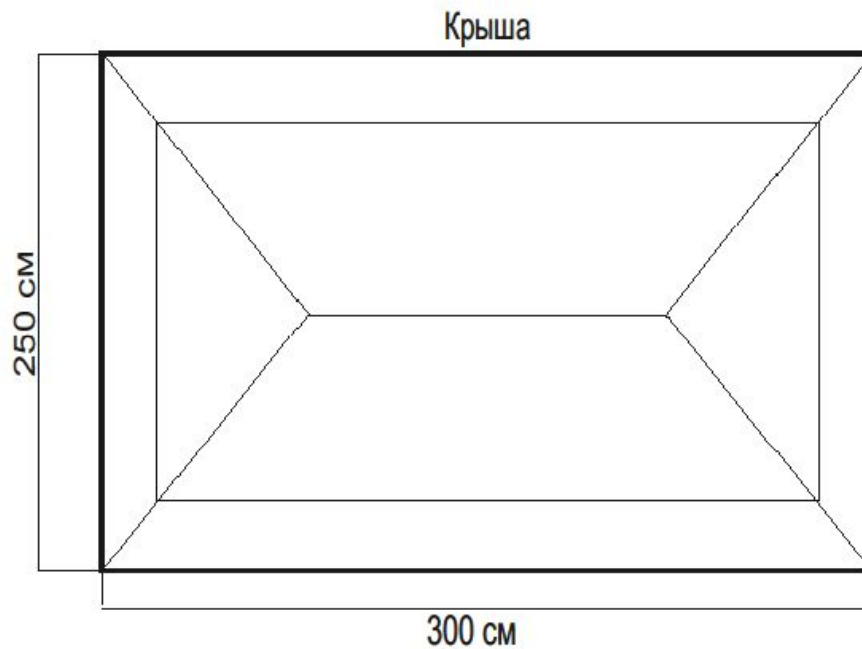

Дизайн-проект Торговый тент шатёр « ЯГОДЫ СОЛНЕЧНОГОРЬЯ »

Торговый тент шатер 300 см х 2.5 м

Характеристики:

Характеристики:

Форма: квадратный

Длина шатра: 300 см

Ширина шатра: 250 см

Высота шатра: 250 см

Количество выходов: 1

Стенка левая

Стенка задняя/передняя

Стенка правая

Торговый тент шатер 500 см х 250 см

Характеристики:

Форма: квадратный
Длина шатра: 300 см
Ширина шатра: 250 см
Высота шатра: 250 см
Количество выходов: 1

Чертёж тента 500 см x 250 см x 250 см с логотипом

Стенка левая

Стенка задняя/передняя

Стенка правая

Развёртка тента «Арбуз» 500 см х 250 см х 250 см с логотипом

Стенка левая

Стенка задняя/передняя

Стенка правая

Внешний вид тента «Арбуз» 500 см х 250 см х 250 см с логотипом

Чертёж тента 300 см х 250 см х 250 см с логотипом

Стенка левая

Стенка задняя/передняя

Стенка правая

Развёртка тента «Арбуз» 300 см х 250 см х 250 см с логотипом