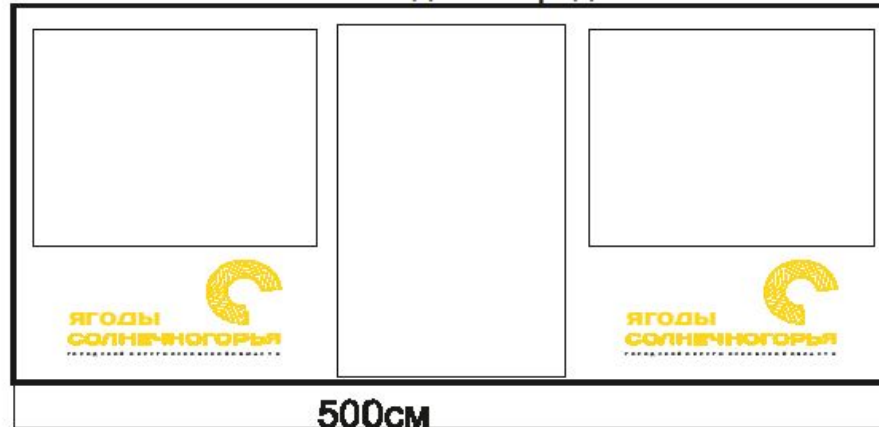

# Торговый тент шатер 500 см х 250 см

Характеристики:

Форма: квадратный  
Длина шатра: 300 см  
Ширина шатра: 250 см  
Высота шатра: 250 см  
Количество выходов: 1

Крыша

Стенка левая

Стенка задняя/передняя

## Построение и охранное поле

Для

Для построения логотипа используется модуль  $X$  ш  $1/6$  высоты буквы  $C$ .

Охранное поле ш  $2x$

При использовании логотипа на рекламных, информационных и иных носителях необходимо оставлять вокруг лого свободное (охранное) поле, в которое не должны попадать какие-либо графические элементы. Минимальное охранное поле содержится во всех файлах с логотипом и является неотъемлемой частью логотипа вне зависимости от условий использования.

Чертёж тента 500 см x 250 см x 250 см с логотипом

Стенка левая

Стенка задняя/передняя

Стенка правая

Развёртка тента «Арбуз» 500 см x 250 см x 250 см с логотипом

Стенка левая

Стенка задняя/передняя

Стенка правая

Внешний вид тента «Арбуз» 500 см х 250 см х 250 см с логотипом

Чертёж тента 300 см x 250 см x 250 см с логотипом