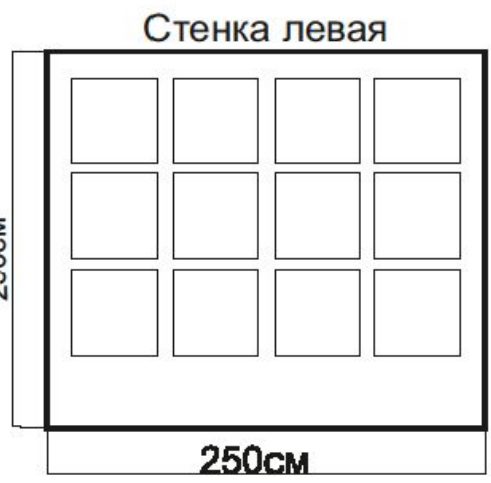

# Торговый тент шатер 500 см х 250 см

Характеристики:

Форма: квадратный  
Длина шатра: 300 см  
Ширина шатра: 250 см  
Высота шатра: 250 см  
Количество выходов: 1

Крыша

Стенка левая

Стенка задняя/передняя

## Построение и охранное поле

Для

Для построения логотипа используется модуль  $X$  ш  $1/6$  высоты буквы  $C$ .

Охранное поле ш  $2x$

При использовании логотипа на рекламных, информационных и иных носителях необходимо оставлять вокруг лого свободное (охранное) поле, в которое не должны попадать какие-либо графические элементы. Минимальное охранное поле содержится во всех файлах с логотипом и является неотъемлемой частью логотипа вне зависимости от условий использования.

Чертёж тента 500 см x 250 см x 250 см с логотипом

Стенка левая

Стенка задняя/передняя

Стенка правая

Развёртка тента «Арбуз» 500 см x 250 см x 250 см с логотипом

Стенка левая

Стенка задняя/передняя

Стенка правая

Внешний вид тента «Арбуз» 500 см х 250 см х 250 см с логотипом

Чертёж тента 300 см x 250 см x 250 см с логотипом