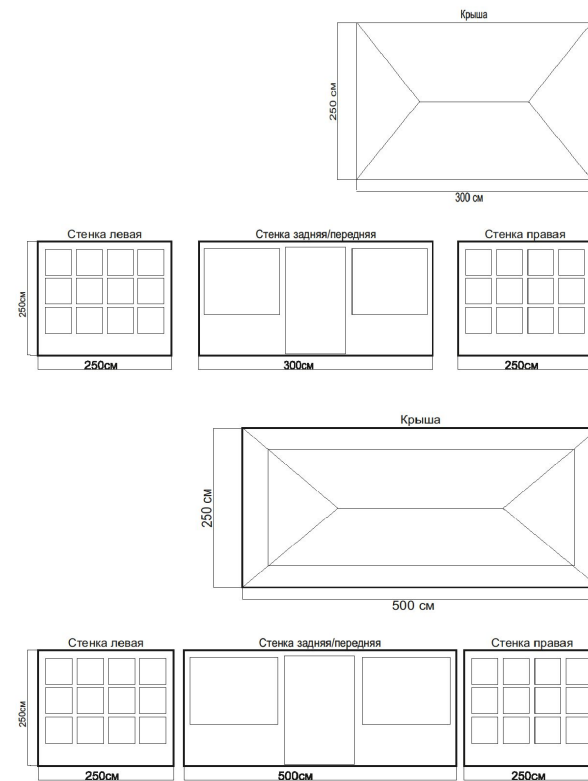

Дизайн-проект Торговый тент шатёр « ЯГОДЫ СОЛНЕЧНОГОРЬЯ »

Торговый тент шатер 300 см х 2.5 м

Характеристики:

Характеристики:

Форма: квадратный

Длина шатра: 300 см

Ширина шатра: 250 см

Высота шатра: 250 см

Количество выходов: 1

Стенка левая

Стенка задняя/передняя

Стенка правая

Торговый тент шатер 500 см х 250 см

Характеристики:

Форма: квадратный
Длина шатра: 300 см
Ширина шатра: 250 см
Высота шатра: 250 см
Количество выходов: 1

Внешний вид тента «Арбуз» 500 см х 250 см х 250 см с логотипом

Чертёж тента 300 см x 250 см x 250 см с логотипом

Стенка левая

Стенка задняя/передняя

Стенка правая

Развёртка тента «Арбуз» 300 см х 250 см х 250 см с логотипом

Стенка левая

Стенка задняя/передняя

Стенка правая

Внешний вид тента «Арбуз» 300 см х 250 см х 250 см с логотипом

Развёртка тента «Лесные ягоды» 300 см х 250 см х 250 см с
ЛОГОТИПОМ

Внешний вид тента «Лесные ягоды» 300 см х 250 см х 250 см с логотипом