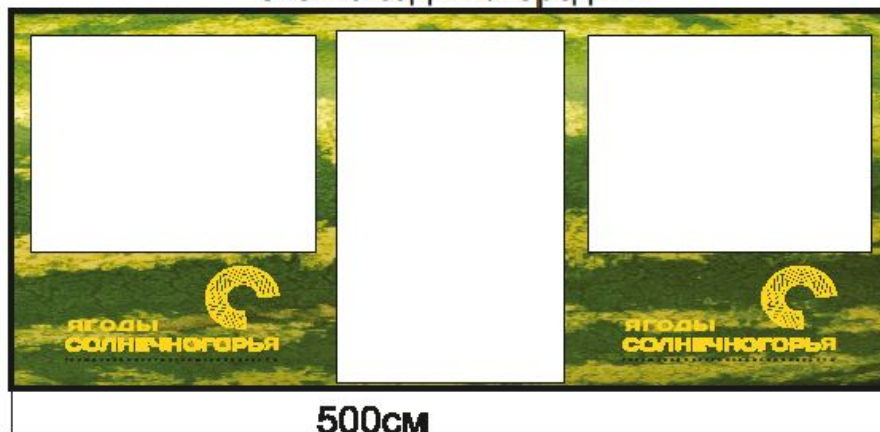

Дизайн-проект Торговый тент шатёр « ЯГОДЫ СОЛНЕЧНОГОРЬЯ »

Торговый тент шатер 300 см х 2.5 м

Характеристики:

Характеристики:

Форма: квадратный

Длина шатра: 300 см

Ширина шатра: 250 см

Высота шатра: 250 см

Чертёж тента 500 см x 250 см x 250 см с логотипом

Стенка левая

Стенка задняя/передняя

Стенка правая

Развёртка тента «Арбуз» 500 см х 250 см х 250 см с логотипом

Стенка левая

Стенка задняя/передняя

Стенка правая

Внешний вид тента «Арбуз» 500 см х 250 см х 250 см с логотипом

Чертёж тента 300 см x 250 см x 250 см с логотипом

Стенка левая

Стенка задняя/передняя

Стенка правая

Развёртка тента «Арбуз» 300 см х 250 см х 250 см с логотипом

Стенка левая

Стенка задняя/передняя

Стенка правая

Внешний вид тента «Арбуз» 300 см х 250 см х 250 см с логотипом

Развёртка тента «Лесные ягоды» 300 см х 250 см х 250 см с
ЛОГОТИПОМ

Внешний вид тента «Лесные ягоды» 300 см х 250 см х 250 см с логотипом