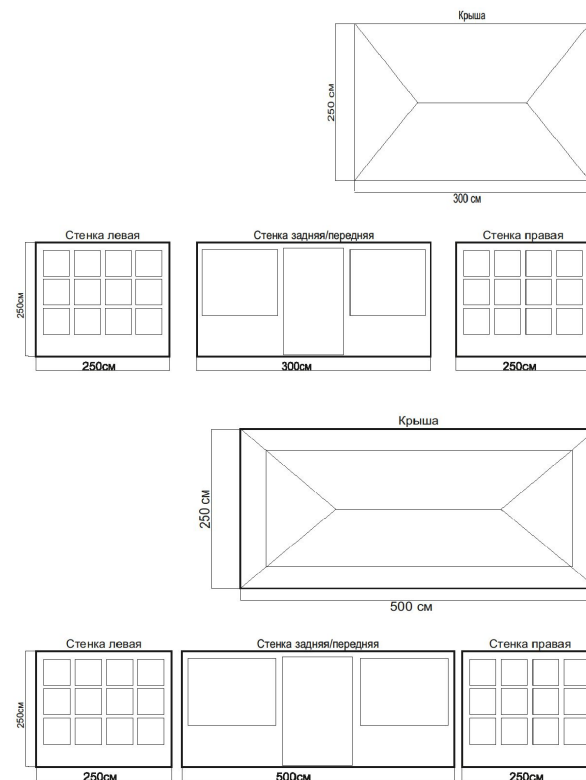

Дизайн-проект Торговый тент шатёр « ЯГОДЫ СОЛНЕЧНОГОРЬЯ »

Торговый тент шатер 300 см х 2.5 м

Характеристики:

Характеристики:

Форма: квадратный

Длина шатра: 300 см

Ширина шатра: 250 см

Высота шатра: 250 см

Количество выходов: 1

Стенка левая

Стенка задняя/передняя

Стенка правая

Торговый тент шатер 500 см х 250 см

Характеристики:

Форма: квадратный
Длина шатра: 300 см
Ширина шатра: 250 см
Высота шатра: 250 см
Количество выходов: 1

Внешний вид тента «Арбуз» 500 см х 250 см х 250 см с логотипом

Чертёж тента 300 см х 250 см х 250 см с логотипом

Стенка левая

Стенка задняя/передняя

Стенка правая

Развёртка тента «Арбуз» 300 см х 250 см х 250 см с логотипом

Стенка левая

Стенка задняя/передняя

Стенка правая

Внешний вид тента «Арбуз» 300 см х 250 см х 250 см с логотипом

Развёртка тента «Лесные ягоды» 300 см х 250 см х 250 см с
ЛОГОТИПОМ

Внешний вид тента «Лесные ягоды» 300 см х 250 см х 250 см с логотипом