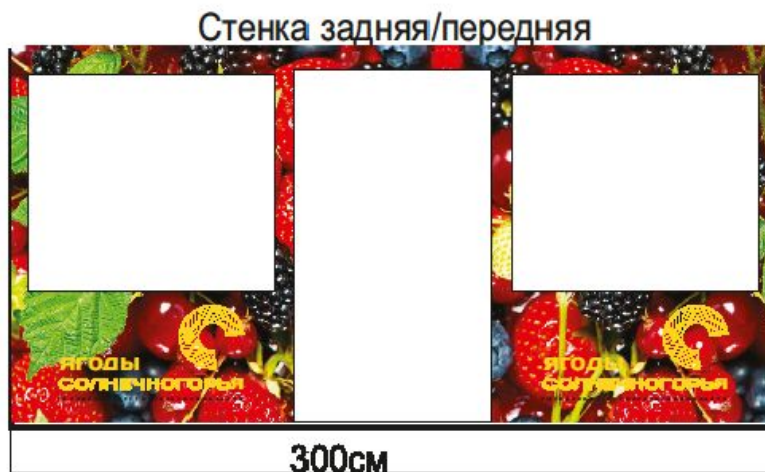

Внешний вид тента «Арбуз» 500 см х 250 см х 250 см с логотипом

Чертёж тента 300 см х 250 см х 250 см с логотипом

Стенка левая

Стенка задняя/передняя

Стенка правая

Развёртка тента «Арбуз» 300 см х 250 см х 250 см с логотипом

Стенка левая

Стенка задняя/передняя

Стенка правая

Внешний вид тента «Арбуз» 300 см х 250 см х 250 см с логотипом

Развёртка тента «Лесные ягоды» 300 см х 250 см х 250 см с
ЛОГОТИПОМ

Внешний вид тента «Лесные ягоды» 300 см х 250 см х 250 см с логотипом

Внешний вид (общий) тент «Лесные ягоды» 300 см х 250 см х 250 см с и тент «Арбуз» 500 см х 250 см х 250 с логотипом