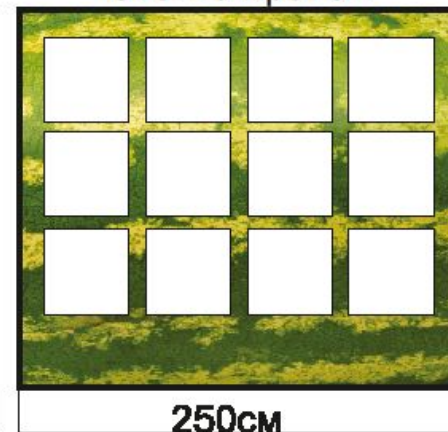

Чертёж тента 500 см x 250 см x 250 см с логотипом

Стенка левая

Стенка задняя/передняя

Стенка правая

Развёртка тента «Арбуз» 500 см x 250 см x 250 см с логотипом

Стенка левая

Стенка задняя/передняя

Стенка правая

Внешний вид тента «Арбуз» 500 см х 250 см х 250 см с логотипом

Чертёж тента 300 см x 250 см x 250 см с логотипом