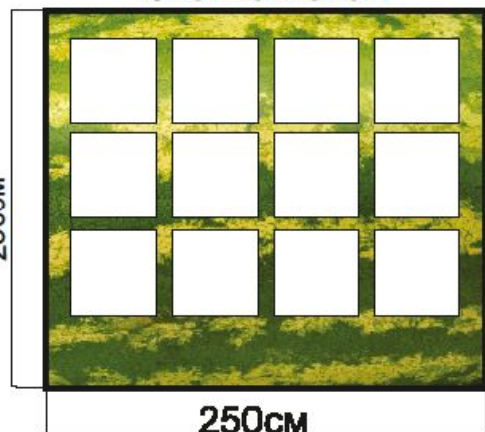

Чертёж тента 500 см x 250 см x 250 см с логотипом

Стенка левая

Стенка задняя/передняя

Стенка правая

Развёртка тента «Арбуз» 500 см х 250 см х 250 см с логотипом

Стенка левая

Стенка задняя/передняя

Стенка правая

Внешний вид тента «Арбуз» 500 см х 250 см х 250 см с логотипом

Чертёж тента 300 см x 250 см x 250 см с логотипом

Стенка левая

Стенка задняя/передняя

Стенка правая

Развёртка тента «Арбуз» 300 см х 250 см х 250 см с логотипом

Стенка левая

Стенка задняя/передняя

Стенка правая

Внешний вид тента «Арбуз» 300 см х 250 см х 250 см с логотипом

Развёртка тента «Лесные ягоды» 300 см х 250 см х 250 см с
ЛОГОТИПОМ

Внешний вид тента «Лесные ягоды» 300 см х 250 см х 250 см с логотипом

Внешний вид (общий) тент «Лесные ягоды» 300 см х 250 см х 250 см с и тент «Арбуз» 500 см х 250 см х 250 с логотипом