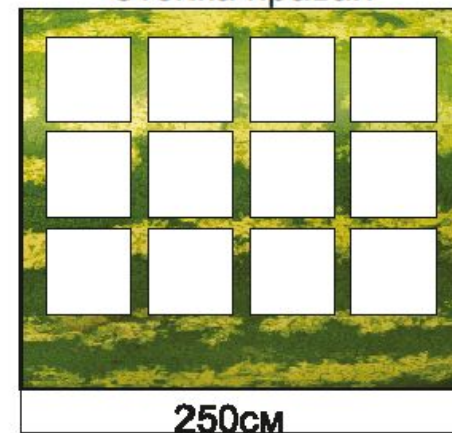

Чертёж тента 500 см x 250 см x 250 см с логотипом

Стенка левая

Стенка задняя/передняя

Стенка правая

Развёртка тента «Арбуз» 500 см х 250 см х 250 см с логотипом

Стенка левая

Стенка задняя/передняя

Стенка правая

Внешний вид тента «Арбуз» 500 см х 250 см х 250 см с логотипом

Чертёж тента 300 см х 250 см х 250 см с логотипом

Стенка левая

Стенка задняя/передняя

Стенка правая

Развёртка тента «Арбуз» 300 см х 250 см х 250 см с логотипом

Стенка левая

Стенка задняя/передняя

Стенка правая

Внешний вид тента «Арбуз» 300 см х 250 см х 250 см с логотипом

Развёртка тента «Лесные ягоды» 300 см х 250 см х 250 см с
ЛОГОТИПОМ

Внешний вид тента «Лесные ягоды» 300 см х 250 см х 250 см с логотипом

Внешний вид (общий) тент «Лесные ягоды» 300 см х 250 см х 250 см с и тент «Арбуз» 500 см х 250 см х 250 с логотипом