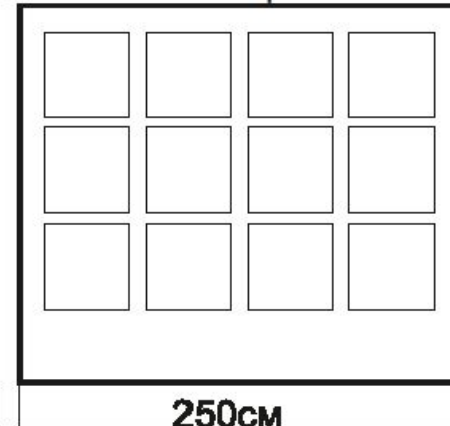

Стенка правая