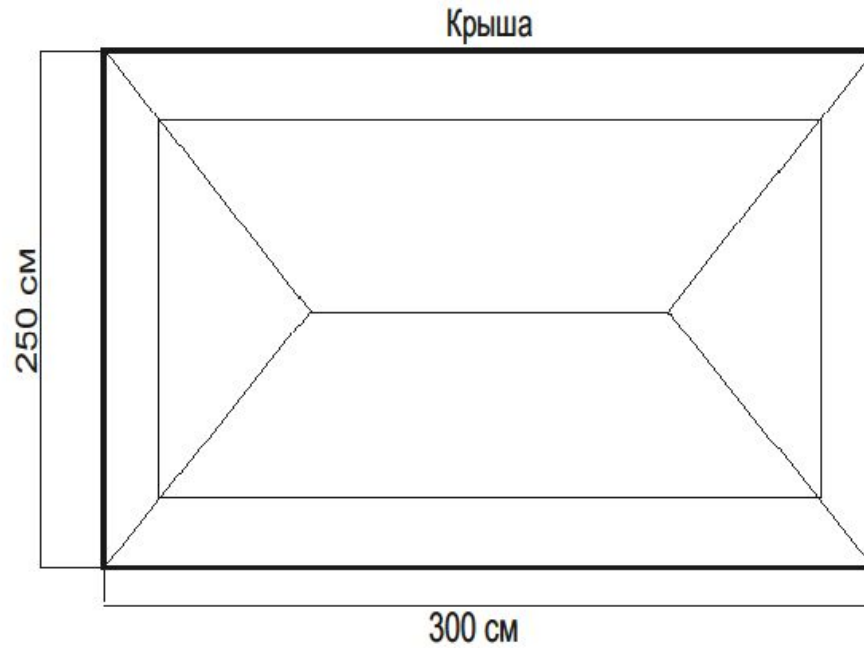

## Торговый тент шатер 300 см х 2.5 м

Характеристики:

**Характеристики:**

Форма: квадратный

Длина шатра: 300 см

Ширина шатра: 250 см

Высота шатра: 250 см

Количество выходов: 1

# Торговый тент шатер 500 см х 250 см

Характеристики:

Форма: квадратный  
Длина шатра: 300 см  
Ширина шатра: 250 см  
Высота шатра: 250 см  
Количество выходов: 1

Крыша

Стенка левая

Стенка задняя/передняя

Чертёж тента 500 см x 250 см x 250 см с логотипом

Стенка левая

Стенка задняя/передняя

Стенка правая

Развёртка тента «Арбуз» 500 см x 250 см x 250 см с логотипом

Стенка левая

Стенка задняя/передняя

Стенка правая

Внешний вид тента «Арбуз» 500 см х 250 см х 250 см с логотипом

Чертёж тента 300 см x 250 см x 250 см с логотипом