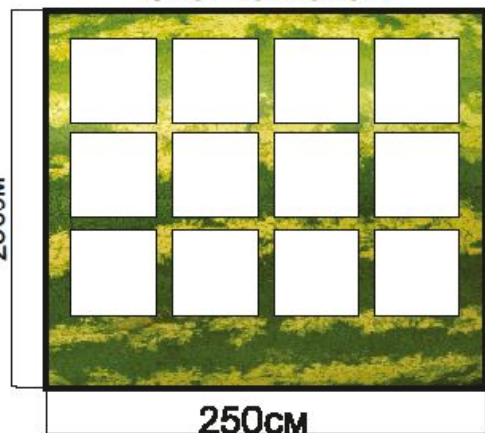

Чертёж тента 500 см x 250 см x 250 см с логотипом

Стенка левая

Стенка задняя/передняя

Стенка правая

Развёртка тента «Арбуз» 500 см х 250 см х 250 см с логотипом

Стенка левая

Стенка задняя/передняя

Стенка правая

Внешний вид тента «Арбуз» 500 см х 250 см х 250 см с логотипом

Чертёж тента 300 см х 250 см х 250 см с логотипом

Стенка левая

Стенка задняя/передняя

Стенка правая

Развёртка тента «Арбуз» 300 см х 250 см х 250 см с логотипом

Стенка левая

Стенка задняя/передняя

Стенка правая

Внешний вид тента «Арбуз» 300 см х 250 см х 250 см с логотипом

Развёртка тента «Лесные ягоды» 300 см х 250 см х 250 см с
ЛОГОТИПОМ

Внешний вид тента «Лесные ягоды» 300 см х 250 см х 250 см с логотипом