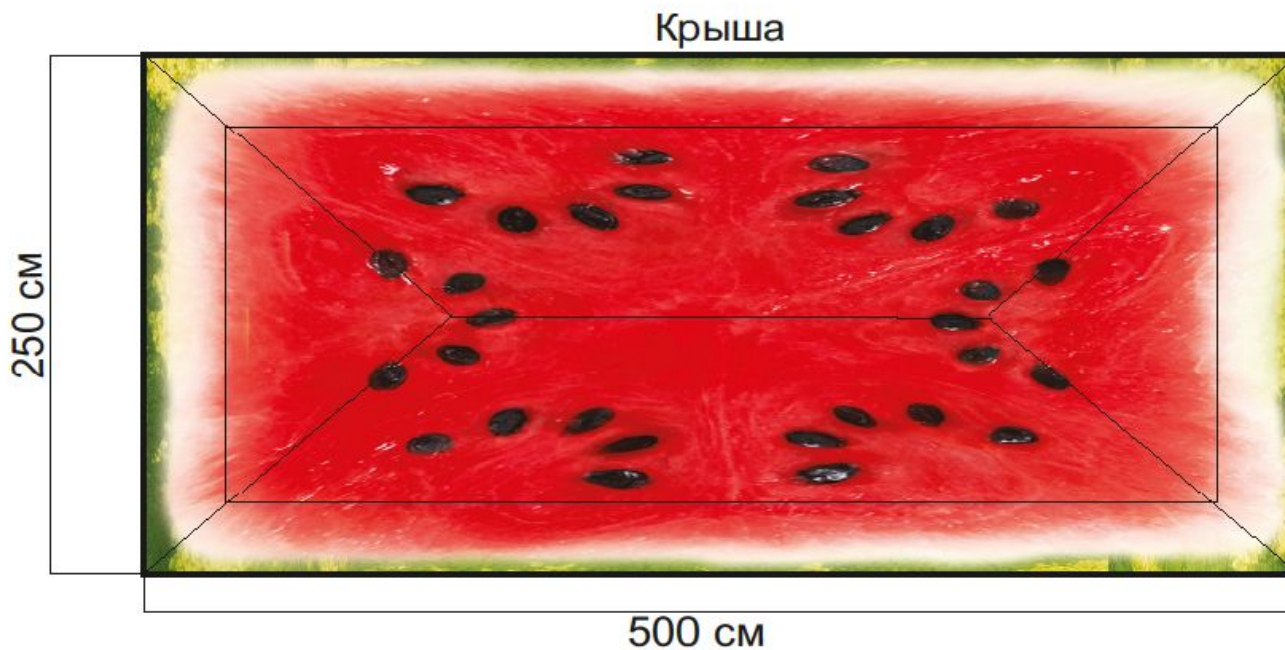

Чертёж тента 500 см x 250 см x 250 см с логотипом

Стенка левая

Стенка задняя/передняя

Стенка правая

Развёртка тента «Арбуз» 500 см x 250 см x 250 см с логотипом

Стенка левая

Стенка задняя/передняя

Стенка правая

Внешний вид тента «Арбуз» 500 см х 250 см х 250 см с логотипом

Чертёж тента 300 см x 250 см x 250 см с логотипом

# Развёртка тента «Арбуз» 300 см х 250 см х 250 см с логотипом

Стенка левая

Стенка задняя/передняя

Стенка правая

Внешний вид тента «Арбуз» 300 см х 250 см х 250 см с логотипом

Развёртка тента «Лесные ягоды» 300 см х 250 см х 250 см с  
ЛОГОТИПОМ