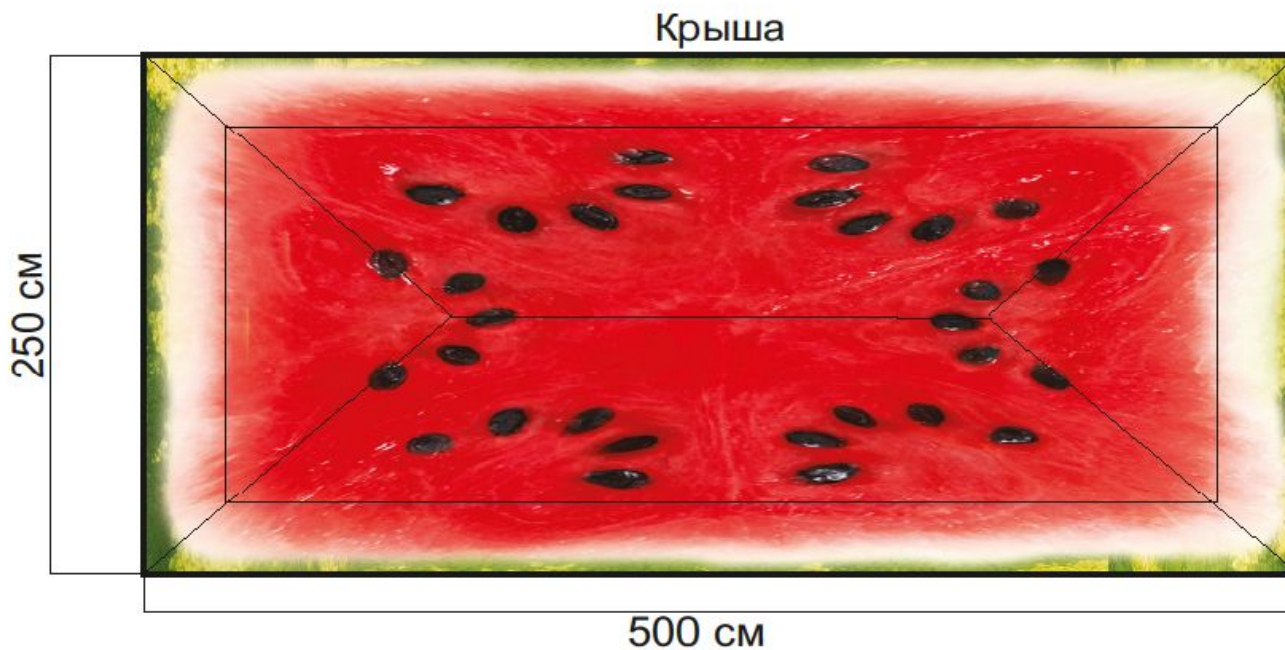

Чертёж тента 500 см x 250 см x 250 см с логотипом

Стенка левая

Стенка задняя/передняя

Стенка правая

Развёртка тента «Арбуз» 500 см х 250 см х 250 см с логотипом

Стенка левая

Стенка задняя/передняя

Стенка правая

Внешний вид тента «Арбуз» 500 см х 250 см х 250 см с логотипом

Чертёж тента 300 см x 250 см x 250 см с логотипом

Стенка левая

Стенка задняя/передняя

Стенка правая

Развёртка тента «Арбуз» 300 см х 250 см х 250 см с логотипом

Стенка левая

Стенка задняя/передняя

Стенка правая

Внешний вид тента «Арбуз» 300 см х 250 см х 250 см с логотипом

Развёртка тента «Лесные ягоды» 300 см х 250 см х 250 см с
ЛОГОТИПОМ

Внешний вид тента «Лесные ягоды» 300 см х 250 см х 250 см с логотипом