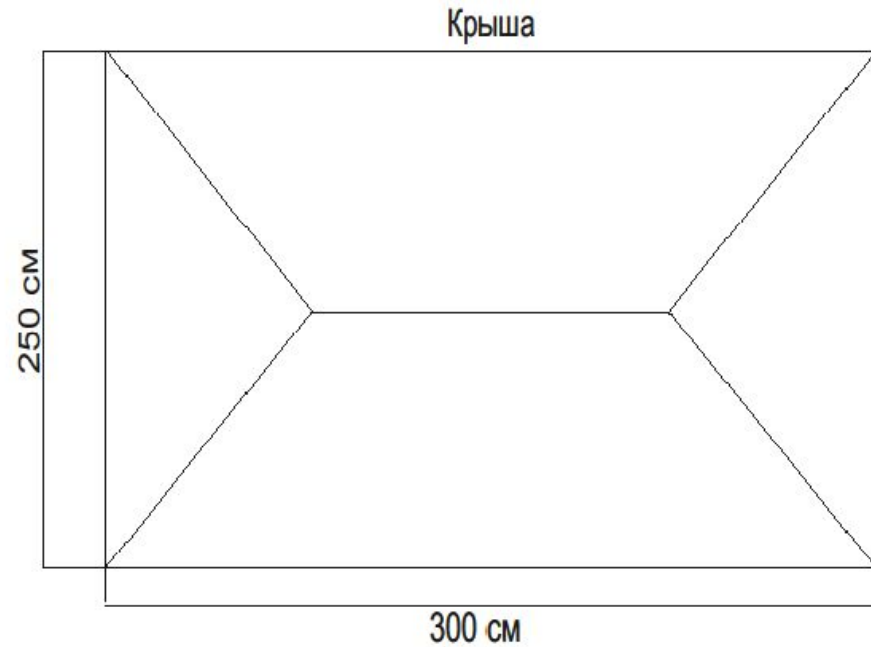

Дизайн-проект Торговый тент шатёр « ЯГОДЫ СОЛНЕЧНОГОРЬЯ »

Торговый тент шатер 300 см х 2.5 м

Характеристики:

Характеристики:

Форма: квадратный

Длина шатра: 300 см

Ширина шатра: 250 см

Высота шатра: 250 см

Количество выходов: 1

Стенка левая

Стенка задняя/передняя

Стенка правая

Торговый тент шатер 500 см х 250 см

Характеристики:

Форма: квадратный
Длина шатра: 300 см
Ширина шатра: 250 см
Высота шатра: 250 см
Количество выходов: 1

Чертёж тента 500 см x 250 см x 250 см с логотипом

Стенка левая

Стенка задняя/передняя

Стенка правая

Развёртка тента «Арбуз» 500 см х 250 см х 250 см с логотипом

Стенка левая

Стенка задняя/передняя

Стенка правая

Внешний вид тента «Арбуз» 500 см х 250 см х 250 см с логотипом

Чертёж тента 300 см х 250 см х 250 см с логотипом

Стенка левая

Стенка задняя/передняя

Стенка правая

Развёртка тента «Арбуз» 300 см х 250 см х 250 см с логотипом