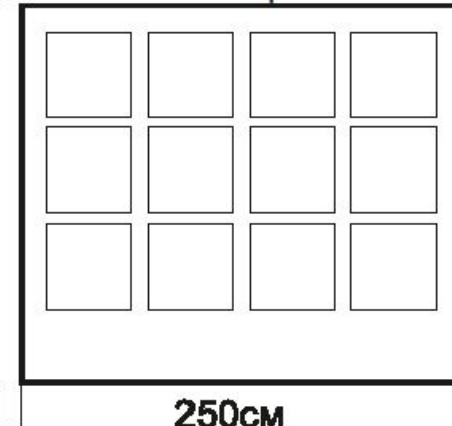

Дизайн-проект Торговый тент шатёр « ЯГОДЫ СОЛНЕЧНОГОРЬЯ »

Торговый тент шатер 300 см х 2.5 м

Характеристики:

Характеристики:

Форма: квадратный

Длина шатра: 300 см

Ширина шатра: 250 см

Высота шатра: 250 см

Количество выходов: 1

Стенка левая

Стенка задняя/передняя

Стенка правая

Торговый тент шатер 500 см х 250 см

Характеристики:

Форма: квадратный
Длина шатра: 300 см
Ширина шатра: 250 см
Высота шатра: 250 см
Количество выходов: 1

Крыша

Стенка левая

Стенка задняя/передняя

Стенка правая

Построение и охранное поле

Для

Для построения логотипа используется модуль X ш $1/6$ высоты буквы C .

Охранное поле ш $2x$

Внешний вид тента «Арбуз» 500 см х 250 см х 250 см с логотипом

Чертёж тента 300 см х 250 см х 250 см с логотипом

Стенка левая

Стенка задняя/передняя

Стенка правая

Развёртка тента «Арбуз» 300 см х 250 см х 250 см с логотипом