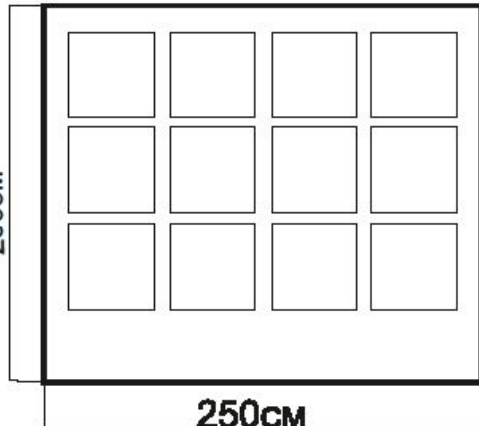

Стенка левая