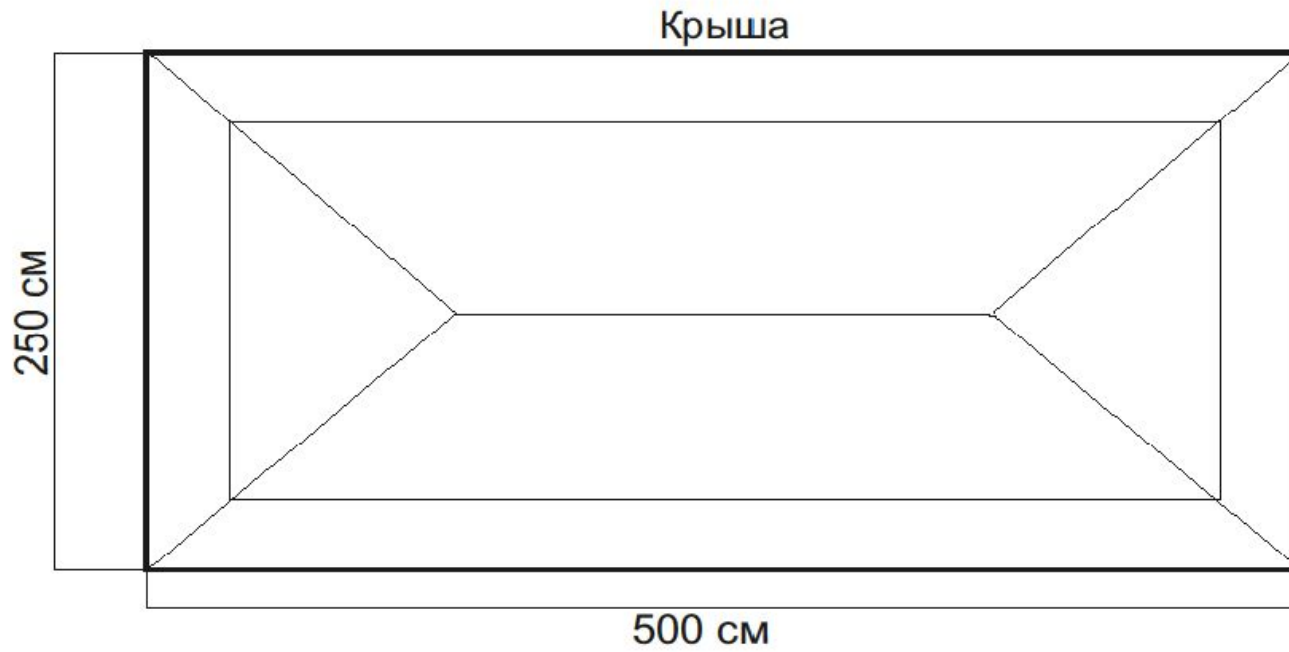

Чертёж тента 500 см x 250 см x 250 см с логотипом