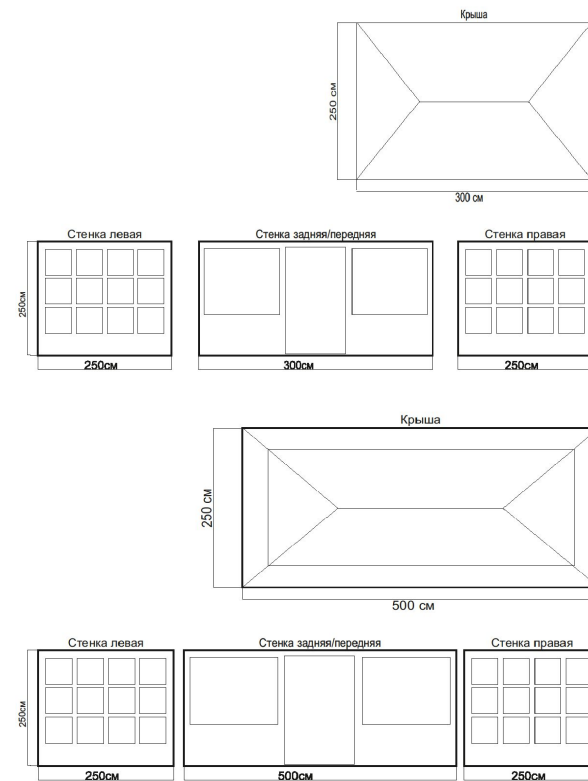

## Торговый тент шатер 300 см х 2.5 м

Характеристики:

**Характеристики:**

Форма: квадратный

Длина шатра: 300 см

Ширина шатра: 250 см

Высота шатра: 250 см

Количество выходов: 1

# Торговый тент шатер 500 см х 250 см

Характеристики:

Форма: квадратный  
Длина шатра: 300 см  
Ширина шатра: 250 см  
Высота шатра: 250 см  
Количество выходов: 1

Крыша

Стенка левая

Стенка задняя/передняя

Внешний вид тента «Арбуз» 500 см х 250 см х 250 см с логотипом

Чертёж тента 300 см x 250 см x 250 см с логотипом

Внешний вид тента «Лесные ягоды» 300 см х 250 см х 250 см с логотипом

Внешний вид (общий) тент «Лесные ягоды» 300 см х 250 см х 250 см с и тент «Арбуз» 500 см х 250 см х 250 с логотипом