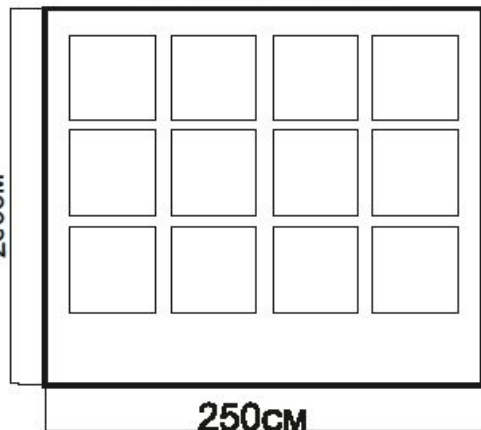

Количество выходов: 1

Стенка левая

Стенка задняя/передняя

Стенка правая

Торговый тент шатер 500 см х 250 см

Характеристики:

Форма: квадратный
Длина шатра: 300 см
Ширина шатра: 250 см
Высота шатра: 250 см
Количество выходов: 1

Чертёж тента 500 см x 250 см x 250 см с логотипом

Стенка левая

Стенка задняя/передняя

Стенка правая

Развёртка тента «Арбуз» 500 см х 250 см х 250 см с логотипом

Стенка левая

Стенка задняя/передняя

Стенка правая

Внешний вид тента «Арбуз» 500 см х 250 см х 250 см с логотипом

Чертёж тента 300 см х 250 см х 250 см с логотипом

Стенка левая

Стенка задняя/передняя

Стенка правая

Развёртка тента «Арбуз» 300 см х 250 см х 250 см с логотипом

Внешний вид (общий) тент «Лесные ягоды» 300 см х 250 см х 250 см с и тент «Арбуз» 500 см х 250 см х 250 с логотипом