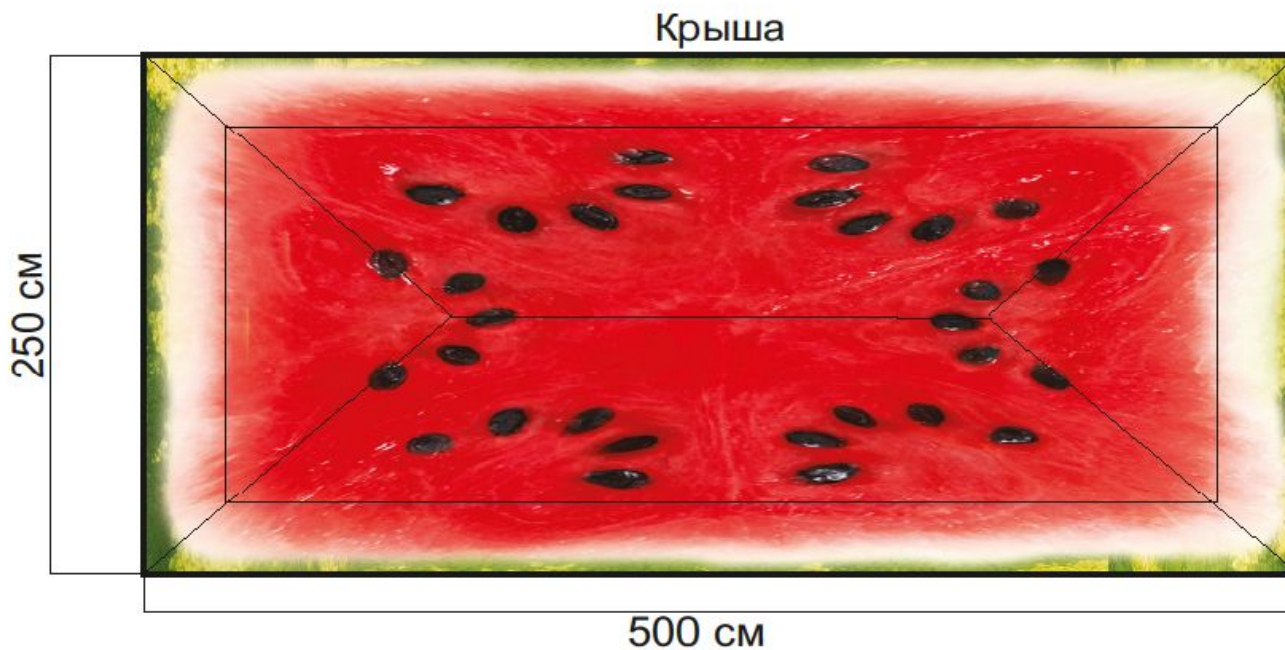

Чертёж тента 500 см x 250 см x 250 см с логотипом

Стенка левая

Стенка задняя/передняя

Стенка правая

Развёртка тента «Арбуз» 500 см х 250 см х 250 см с логотипом

Стенка левая

Стенка задняя/передняя

Стенка правая

Внешний вид тента «Арбуз» 500 см х 250 см х 250 см с логотипом

Чертёж тента 300 см х 250 см х 250 см с логотипом

Стенка левая

Стенка задняя/передняя

Стенка правая

Развёртка тента «Арбуз» 300 см х 250 см х 250 см с логотипом

Стенка левая

Стенка задняя/передняя

Стенка правая

Внешний вид тента «Арбуз» 300 см х 250 см х 250 см с логотипом

Развёртка тента «Лесные ягоды» 300 см х 250 см х 250 см с
ЛОГОТИПОМ

Внешний вид тента «Лесные ягоды» 300 см х 250 см х 250 см с логотипом