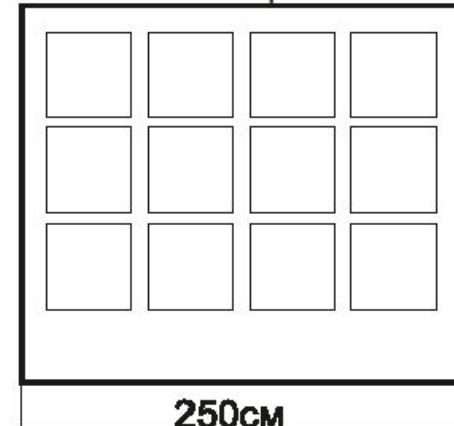

## Торговый тент шатер 300 см х 2.5 м

Характеристики:

**Характеристики:**

Форма: квадратный

Длина шатра: 300 см

Ширина шатра: 250 см

Высота шатра: 250 см

Количество выходов: 1

# Торговый тент шатер 500 см х 250 см

Характеристики:

Форма: квадратный  
Длина шатра: 300 см  
Ширина шатра: 250 см  
Высота шатра: 250 см  
Количество выходов: 1

Крыша

Стенка левая

Стенка задняя/передняя

Внешний вид тента «Арбуз» 500 см х 250 см х 250 см с логотипом

Чертёж тента 300 см x 250 см x 250 см с логотипом

Внешний вид тента «Лесные ягоды» 300 см х 250 см х 250 см с логотипом

Внешний вид (общий) тент «Лесные ягоды» 300 см х 250 см х 250 см с и тент «Арбуз» 500 см х 250 см х 250 с логотипом