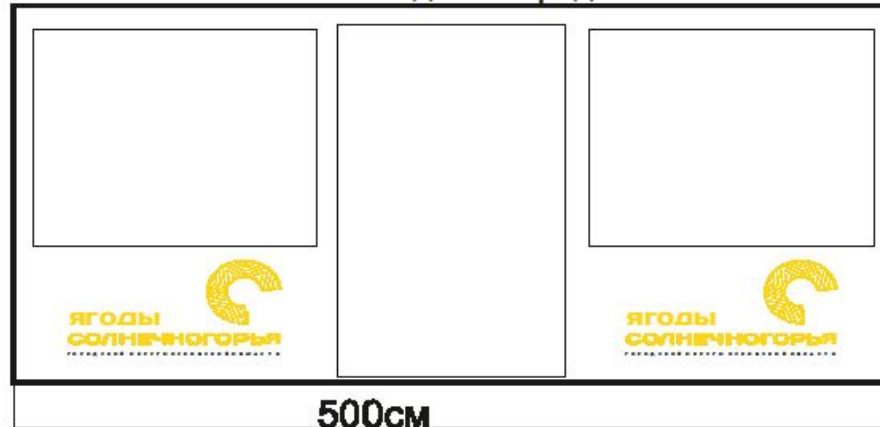

Дизайн-проект Торговый тент шатёр « ЯГОДЫ СОЛНЕЧНОГОРЬЯ »

Торговый тент шатер 300 см х 2.5 м

Характеристики:

Характеристики:

Форма: квадратный

Длина шатра: 300 см

Ширина шатра: 250 см

Высота шатра: 250 см

Количество выходов: 1

Стенка левая

Стенка задняя/передняя

Стенка правая

Торговый тент шатер 500 см х 250 см

Характеристики:

Форма: квадратный
Длина шатра: 300 см
Ширина шатра: 250 см
Высота шатра: 250 см
Количество выходов: 1

Чертёж тента 500 см x 250 см x 250 см с логотипом

Стенка левая

Стенка задняя/передняя

Стенка правая

Развёртка тента «Арбуз» 500 см х 250 см х 250 см с логотипом

Стенка левая

Стенка задняя/передняя

Стенка правая

Внешний вид тента «Арбуз» 500 см х 250 см х 250 см с логотипом

Чертёж тента 300 см х 250 см х 250 см с логотипом

Стенка левая

Стенка задняя/передняя

Стенка правая

Развёртка тента «Арбуз» 300 см х 250 см х 250 см с логотипом