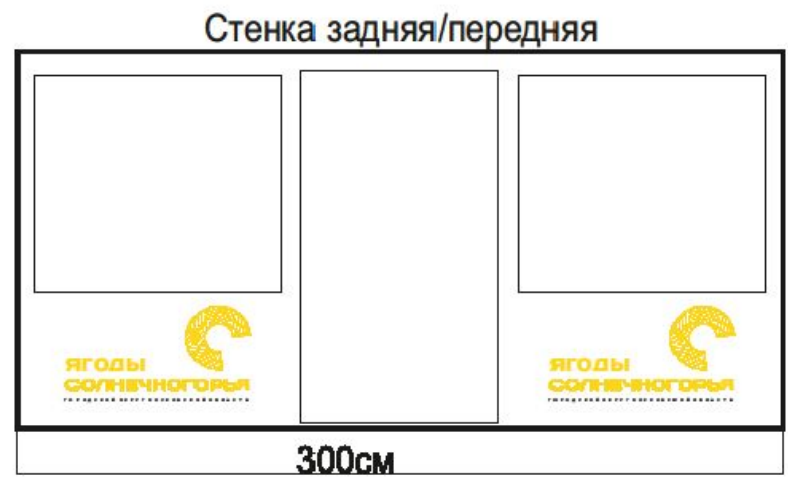

# Торговый тент шатер 500 см х 250 см

Характеристики:

Форма: квадратный  
Длина шатра: 300 см  
Ширина шатра: 250 см  
Высота шатра: 250 см  
Количество выходов: 1

Крыша

Стенка левая

Стенка задняя/передняя

## Построение и охранное поле

Для

Для построения логотипа используется модуль  $X$  ш  $1/6$  высоты буквы  $C$ .

Охранное поле ш  $2x$

При использовании логотипа на рекламных, информационных и иных носителях необходимо оставлять вокруг лого свободное (охранное) поле, в которое не должны попадать какие-либо графические элементы. Минимальное охранное поле содержится во всех файлах с логотипом и является неотъемлемой частью логотипа вне зависимости от условий использования.

Чертёж тента 500 см x 250 см x 250 см с логотипом

Стенка левая

Стенка задняя/передняя

Стенка правая

Развёртка тента «Арбуз» 500 см x 250 см x 250 см с логотипом

Стенка левая

Стенка задняя/передняя

Стенка правая

Внешний вид тента «Арбуз» 500 см х 250 см х 250 см с логотипом

Чертёж тента 300 см x 250 см x 250 см с логотипом