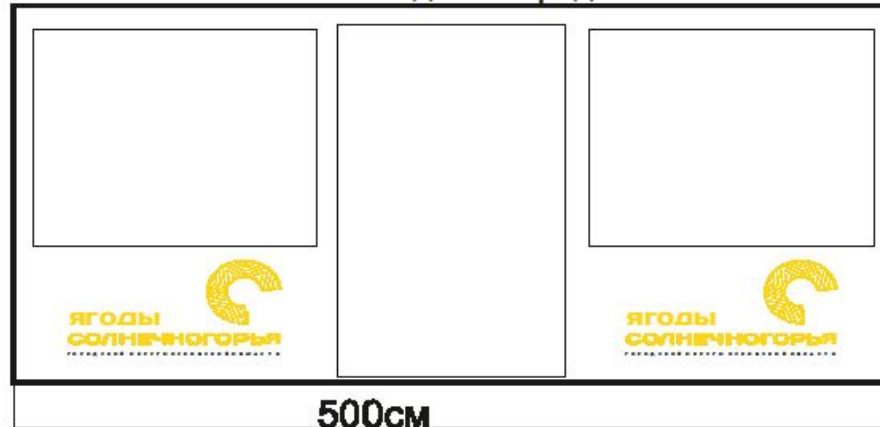

Дизайн-проект Торговый тент шатёр « ЯГОДЫ СОЛНЕЧНОГОРЬЯ »

Торговый тент шатер 300 см х 2.5 м

Характеристики:

Характеристики:

Форма: квадратный

Длина шатра: 300 см

Ширина шатра: 250 см

Высота шатра: 250 см

Количество выходов: 1

Стенка левая

Стенка задняя/передняя

Стенка правая

Торговый тент шатер 500 см х 250 см

Характеристики:

Форма: квадратный
Длина шатра: 300 см
Ширина шатра: 250 см
Высота шатра: 250 см
Количество выходов: 1

Чертёж тента 500 см x 250 см x 250 см с логотипом

Стенка левая

Стенка задняя/передняя

Стенка правая

Развёртка тента «Арбуз» 500 см х 250 см х 250 см с логотипом

Стенка левая

Стенка задняя/передняя

Стенка правая

Внешний вид тента «Арбуз» 500 см х 250 см х 250 см с логотипом

Чертёж тента 300 см x 250 см x 250 см с логотипом

Стенка левая

Стенка задняя/передняя

Стенка правая

Развёртка тента «Арбуз» 300 см х 250 см х 250 см с логотипом