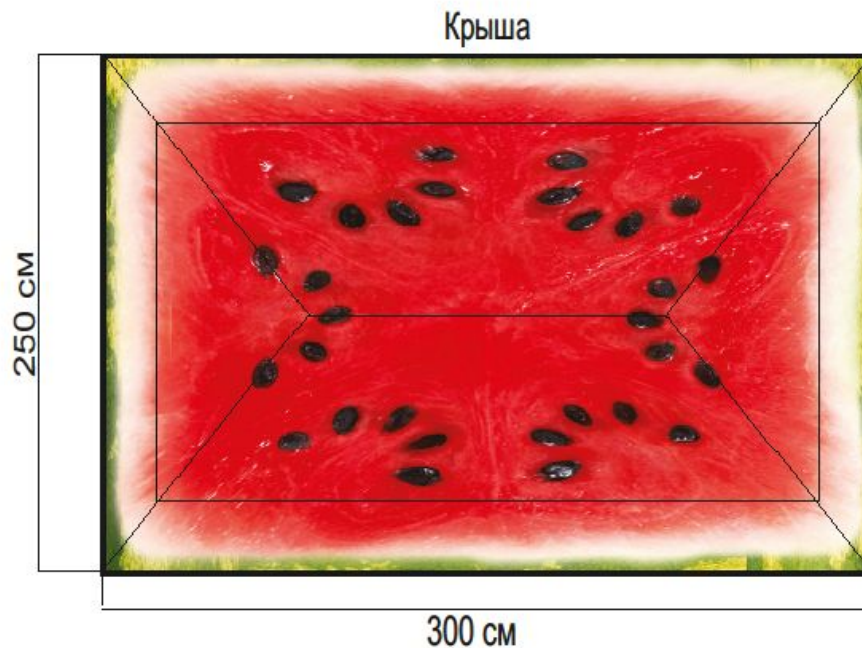

Чертёж тента 500 см x 250 см x 250 см с логотипом

Стенка левая

Стенка задняя/передняя

Стенка правая

Развёртка тента «Арбуз» 500 см х 250 см х 250 см с логотипом

Стенка левая

Стенка задняя/передняя

Стенка правая

Внешний вид тента «Арбуз» 500 см х 250 см х 250 см с логотипом

Чертёж тента 300 см х 250 см х 250 см с логотипом

Стенка левая

Стенка задняя/передняя

Стенка правая

Развёртка тента «Арбуз» 300 см х 250 см х 250 см с логотипом

Стенка левая

Стенка задняя/передняя

Стенка правая

Внешний вид тента «Арбуз» 300 см х 250 см х 250 см с логотипом

Развёртка тента «Лесные ягоды» 300 см х 250 см х 250 см с
ЛОГОТИПОМ

Внешний вид тента «Лесные ягоды» 300 см х 250 см х 250 см с логотипом

Внешний вид (общий) тент «Лесные ягоды» 300 см х 250 см х 250 см с и тент «Арбуз» 500 см х 250 см х 250 с логотипом