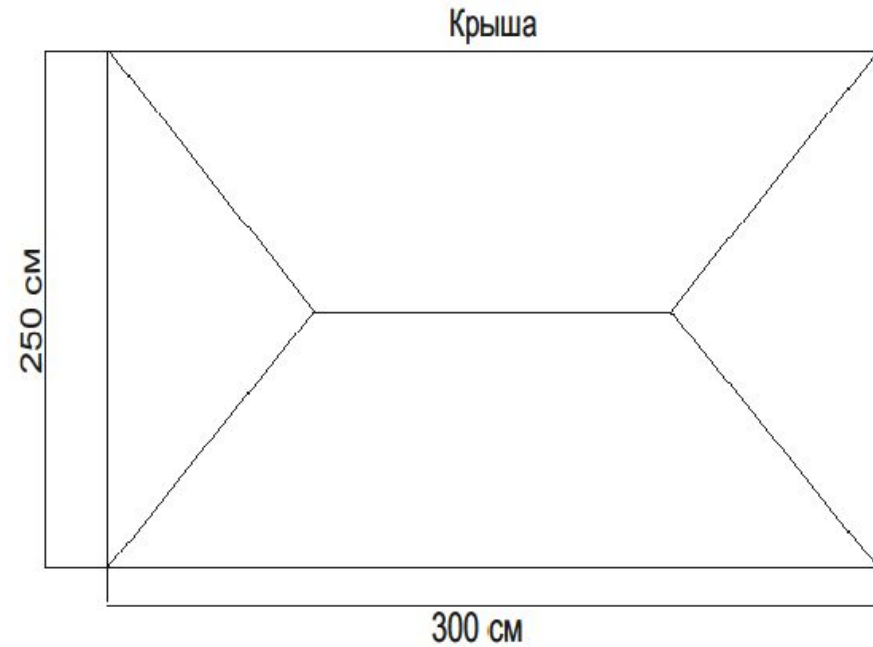

Дизайн-проект Торговый тент шатёр « ЯГОДЫ СОЛНЕЧНОГОРЬЯ »

Торговый тент шатер 300 см х 2.5 м

Характеристики:

Характеристики:

Форма: квадратный

Длина шатра: 300 см

Ширина шатра: 250 см

Высота шатра: 250 см

Количество выходов: 1

Стенка левая

Стенка задняя/передняя

Стенка правая

Торговый тент шатер 500 см х 250 см

Характеристики:

Форма: квадратный
Длина шатра: 300 см
Ширина шатра: 250 см
Высота шатра: 250 см
Количество выходов: 1

Чертёж тента 500 см x 250 см x 250 см с логотипом

Стенка левая

Стенка задняя/передняя

Стенка правая

Развёртка тента «Арбуз» 500 см х 250 см х 250 см с логотипом

Стенка левая

Стенка задняя/передняя

Стенка правая

Внешний вид тента «Арбуз» 500 см х 250 см х 250 см с логотипом

Чертёж тента 300 см x 250 см x 250 см с логотипом

Стенка левая

Стенка задняя/передняя

Стенка правая

Развёртка тента «Арбуз» 300 см х 250 см х 250 см с логотипом