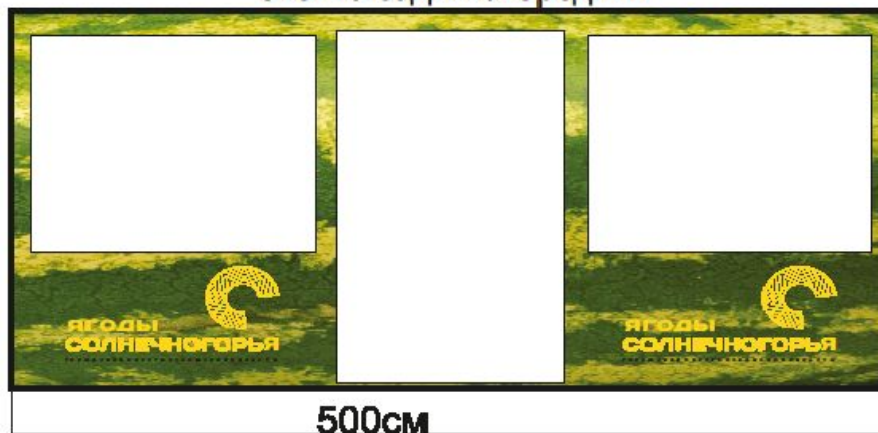

Количество выходов: 1

Стенка левая

Стенка задняя/передняя

Стенка правая

Торговый тент шатер 500 см х 250 см

Характеристики:

Форма: квадратный
Длина шатра: 300 см
Ширина шатра: 250 см
Высота шатра: 250 см
Количество выходов: 1

Чертёж тента 500 см x 250 см x 250 см с логотипом

Стенка левая

Стенка задняя/передняя

Стенка правая

Развёртка тента «Арбуз» 500 см х 250 см х 250 см с логотипом

Стенка левая

Стенка задняя/передняя

Стенка правая

Внешний вид тента «Арбуз» 500 см х 250 см х 250 см с логотипом

Чертёж тента 300 см х 250 см х 250 см с логотипом

Стенка левая

Стенка задняя/передняя

Стенка правая

Развёртка тента «Арбуз» 300 см х 250 см х 250 см с логотипом

Стенка левая

Стенка задняя/передняя

Стенка правая

Внешний вид тента «Арбуз» 300 см х 250 см х 250 см с логотипом

Развёртка тента «Лесные ягоды» 300 см х 250 см х 250 см с
ЛОГОТИПОМ

Внешний вид тента «Лесные ягоды» 300 см х 250 см х 250 см с логотипом