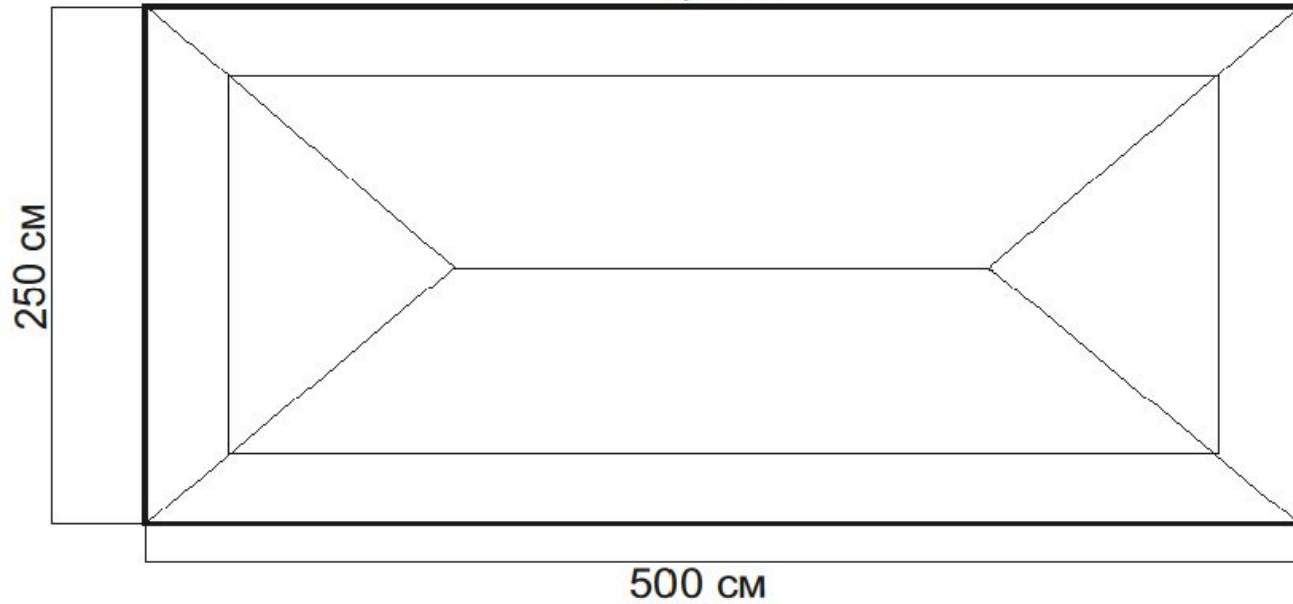

## Торговый тент шатер 300 см х 2.5 м

Характеристики:

**Характеристики:**

Форма: квадратный

Длина шатра: 300 см

Ширина шатра: 250 см

Высота шатра: 250 см

Количество выходов: 1

# Торговый тент шатер 500 см х 250 см

Характеристики:

Форма: квадратный  
Длина шатра: 300 см  
Ширина шатра: 250 см  
Высота шатра: 250 см  
Количество выходов: 1

Крыша

Стенка левая

Стенка задняя/передняя

Чертёж тента 500 см x 250 см x 250 см с логотипом

Стенка левая

Стенка задняя/передняя

Стенка правая

Развёртка тента «Арбуз» 500 см x 250 см x 250 см с логотипом

Стенка левая

Стенка задняя/передняя

Стенка правая

Внешний вид тента «Арбуз» 500 см х 250 см х 250 см с логотипом

Чертёж тента 300 см x 250 см x 250 см с логотипом