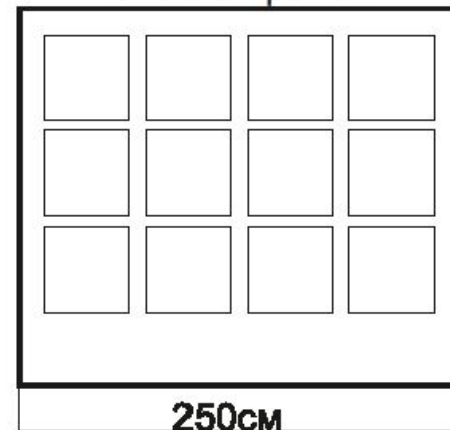

Чертёж тента 500 см x 250 см x 250 см с логотипом

Стенка левая

Стенка задняя/передняя

Стенка правая

Развёртка тента «Арбуз» 500 см х 250 см х 250 см с логотипом

Стенка левая

Стенка задняя/передняя

Стенка правая

Внешний вид тента «Арбуз» 500 см х 250 см х 250 см с логотипом

Чертёж тента 300 см x 250 см x 250 см с логотипом

Стенка левая

Стенка задняя/передняя

Стенка правая

Развёртка тента «Арбуз» 300 см х 250 см х 250 см с логотипом

Стенка левая

Стенка задняя/передняя

Стенка правая

Внешний вид тента «Арбуз» 300 см х 250 см х 250 см с логотипом

Развёртка тента «Лесные ягоды» 300 см х 250 см х 250 см с
ЛОГОТИПОМ

Внешний вид тента «Лесные ягоды» 300 см х 250 см х 250 см с логотипом

Внешний вид (общий) тент «Лесные ягоды» 300 см х 250 см х 250 см с и тент «Арбуз» 500 см х 250 см х 250 с логотипом