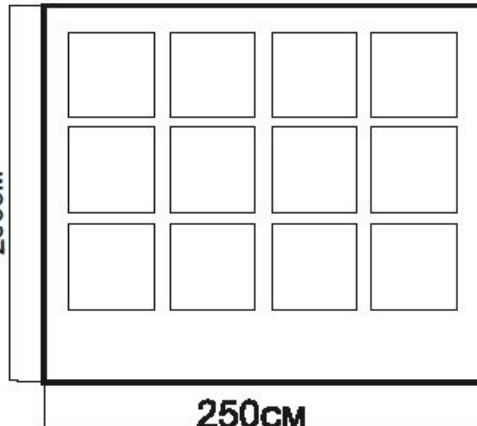

Стенка левая