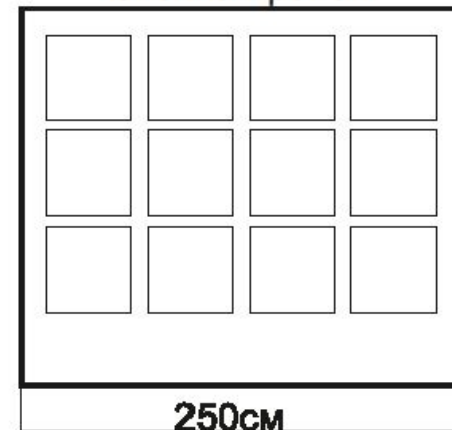

Количество выходов: 1

Стенка левая

Стенка задняя/передняя

Стенка правая

Торговый тент шатер 500 см х 250 см

Характеристики:

Форма: квадратный
Длина шатра: 300 см
Ширина шатра: 250 см
Высота шатра: 250 см
Количество выходов: 1

Чертёж тента 500 см x 250 см x 250 см с логотипом

Стенка левая

Стенка задняя/передняя

Стенка правая

Развёртка тента «Арбуз» 500 см х 250 см х 250 см с логотипом

Стенка левая

Стенка задняя/передняя

Стенка правая

Внешний вид тента «Арбуз» 500 см х 250 см х 250 см с логотипом

Чертёж тента 300 см х 250 см х 250 см с логотипом

Стенка левая

Стенка задняя/передняя

Стенка правая

Развёртка тента «Арбуз» 300 см х 250 см х 250 см с логотипом

Стенка левая

Стенка задняя/передняя

Стенка правая

Внешний вид тента «Арбуз» 300 см х 250 см х 250 см с логотипом

Развёртка тента «Лесные ягоды» 300 см х 250 см х 250 см с
ЛОГОТИПОМ

Внешний вид тента «Лесные ягоды» 300 см х 250 см х 250 см с логотипом