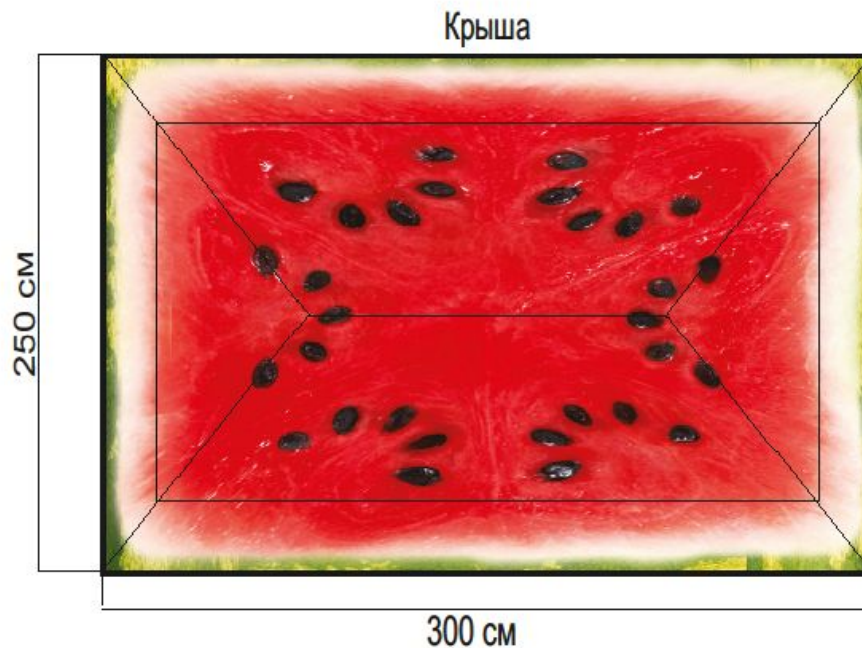

Чертёж тента 500 см x 250 см x 250 см с логотипом

Стенка левая

Стенка задняя/передняя

Стенка правая

Развёртка тента «Арбуз» 500 см х 250 см х 250 см с логотипом

Стенка левая

Стенка задняя/передняя

Стенка правая

Внешний вид тента «Арбуз» 500 см х 250 см х 250 см с логотипом

Чертёж тента 300 см x 250 см x 250 см с логотипом

Стенка левая

Стенка задняя/передняя

Стенка правая

Развёртка тента «Арбуз» 300 см х 250 см х 250 см с логотипом

Стенка левая

Стенка задняя/передняя

Стенка правая

Внешний вид тента «Арбуз» 300 см х 250 см х 250 см с логотипом

Развёртка тента «Лесные ягоды» 300 см х 250 см х 250 см с
ЛОГОТИПОМ

Внешний вид тента «Лесные ягоды» 300 см х 250 см х 250 см с логотипом

Внешний вид (общий) тент «Лесные ягоды» 300 см х 250 см х 250 см с и тент «Арбуз» 500 см х 250 см х 250 с логотипом