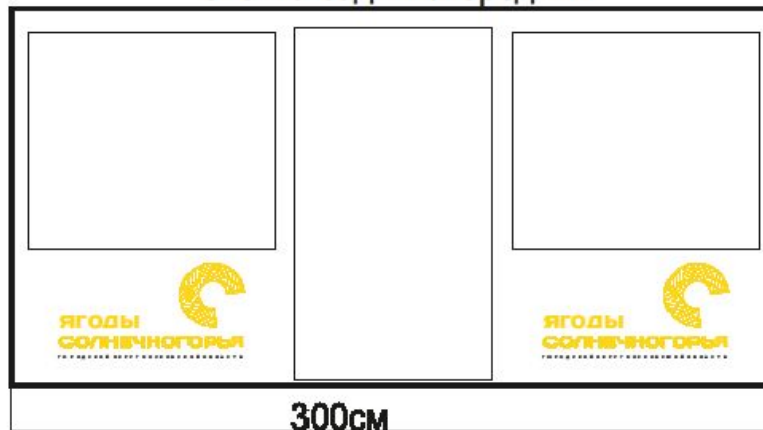

Количество выходов: 1

Стенка левая

Стенка задняя/передняя

Стенка правая

Торговый тент шатер 500 см х 250 см

Характеристики:

Форма: квадратный
Длина шатра: 300 см
Ширина шатра: 250 см
Высота шатра: 250 см
Количество выходов: 1

Внешний вид тента «Арбуз» 500 см х 250 см х 250 см с логотипом

Чертёж тента 300 см х 250 см х 250 см с логотипом

Стенка левая

Стенка задняя/передняя

Стенка правая

Развёртка тента «Арбуз» 300 см х 250 см х 250 см с логотипом

Стенка левая

Стенка задняя/передняя

Стенка правая

Внешний вид тента «Арбуз» 300 см х 250 см х 250 см с логотипом

Развёртка тента «Лесные ягоды» 300 см х 250 см х 250 см с
ЛОГОТИПОМ

Внешний вид тента «Лесные ягоды» 300 см х 250 см х 250 см с логотипом

Внешний вид (общий) тент «Лесные ягоды» 300 см х 250 см х 250 см с и тент «Арбуз» 500 см х 250 см х 250 с логотипом