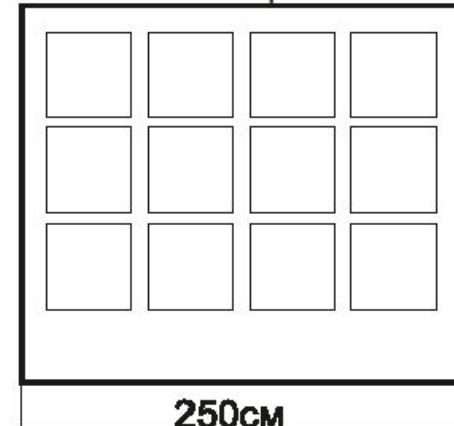

Стенка правая