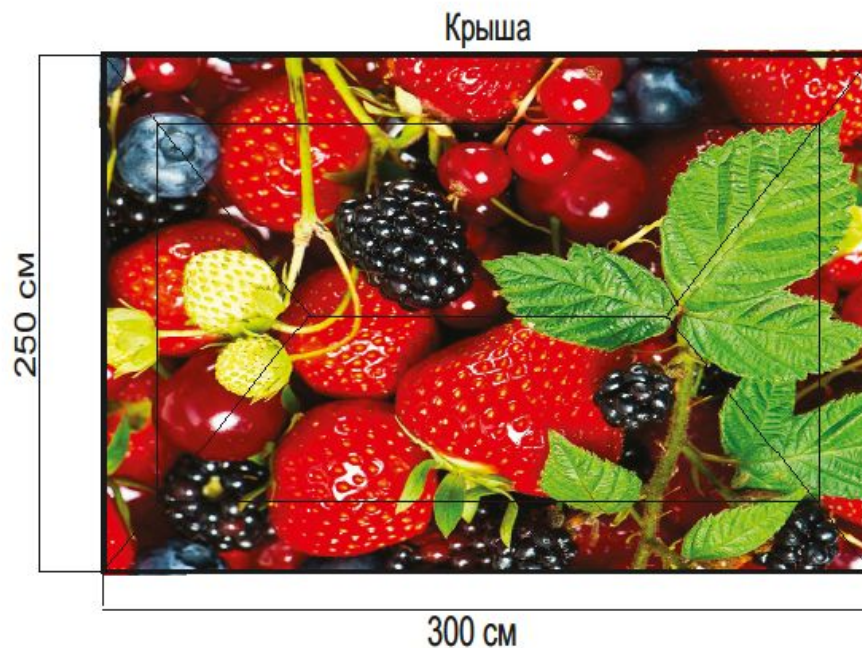

Стенка левая

Стенка задняя/передняя

Стенка правая

Внешний вид тента «Арбуз» 300 см х 250 см х 250 см с логотипом

Развёртка тента «Лесные ягоды» 300 см х 250 см х 250 см с
ЛОГОТИПОМ

Внешний вид тента «Лесные ягоды» 300 см х 250 см х 250 см с логотипом

Внешний вид (общий) тент «Лесные ягоды» 300 см х 250 см х 250 см с и тент «Арбуз» 500 см х 250 см х 250 с логотипом