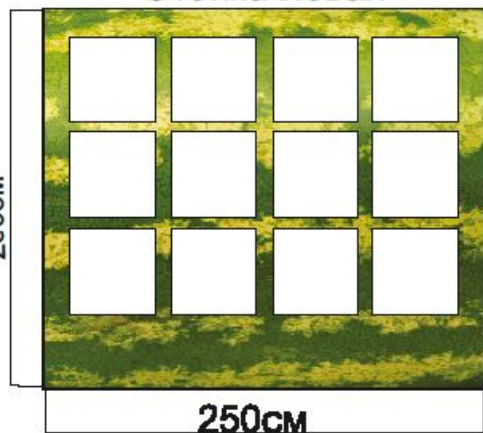

Чертёж тента 500 см x 250 см x 250 см с логотипом

Стенка левая

Стенка задняя/передняя

Стенка правая

Развёртка тента «Арбуз» 500 см x 250 см x 250 см с логотипом

Стенка левая

Стенка задняя/передняя

Стенка правая

Внешний вид тента «Арбуз» 500 см х 250 см х 250 см с логотипом

Чертёж тента 300 см x 250 см x 250 см с логотипом

# Развёртка тента «Арбуз» 300 см х 250 см х 250 см с логотипом

Стенка левая

Стенка задняя/передняя

Стенка правая

Внешний вид тента «Арбуз» 300 см х 250 см х 250 см с логотипом

Развёртка тента «Лесные ягоды» 300 см х 250 см х 250 см с  
ЛОГОТИПОМ

Внешний вид тента «Лесные ягоды» 300 см х 250 см х 250 см с логотипом

Внешний вид (общий) тент «Лесные ягоды» 300 см х 250 см х 250 см с и тент «Арбуз» 500 см х 250 см х 250 с логотипом