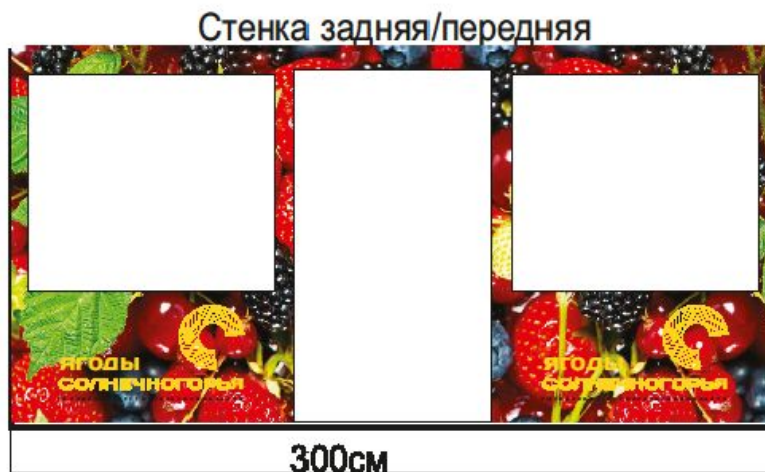

Внешний вид тента «Арбуз» 500 см х 250 см х 250 см с логотипом

Чертёж тента 300 см x 250 см x 250 см с логотипом

Стенка левая

Стенка задняя/передняя

Стенка правая

Развёртка тента «Арбуз» 300 см х 250 см х 250 см с логотипом

Стенка левая

Стенка задняя/передняя

Стенка правая

Внешний вид тента «Арбуз» 300 см х 250 см х 250 см с логотипом

Развёртка тента «Лесные ягоды» 300 см х 250 см х 250 см с
ЛОГОТИПОМ

Внешний вид тента «Лесные ягоды» 300 см х 250 см х 250 см с логотипом

Внешний вид (общий) тент «Лесные ягоды» 300 см х 250 см х 250 см с и тент «Арбуз» 500 см х 250 см х 250 с логотипом