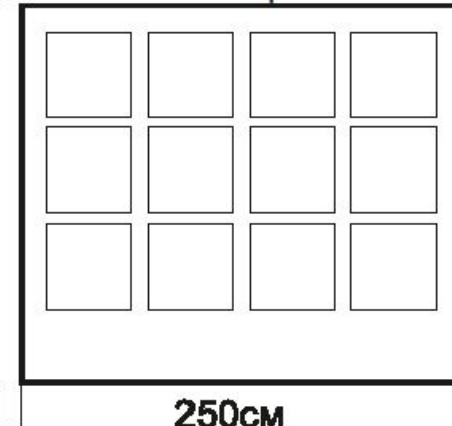

Дизайн-проект Торговый тент шатёр « ЯГОДЫ СОЛНЕЧНОГОРЬЯ »

Торговый тент шатер 300 см х 2.5 м

Характеристики:

Характеристики:

Форма: квадратный

Длина шатра: 300 см

Ширина шатра: 250 см

Высота шатра: 250 см

Количество выходов: 1

Стенка левая

Стенка задняя/передняя

Стенка правая

Торговый тент шатер 500 см х 250 см

Характеристики:

Форма: квадратный
Длина шатра: 300 см
Ширина шатра: 250 см
Высота шатра: 250 см
Количество выходов: 1

Крыша

Стенка левая

Стенка задняя/передняя

Стенка правая

Построение и охранное поле

Для

Для построения логотипа используется модуль X ш $1/6$ высоты буквы C .

Охранное поле ш $2x$

Внешний вид тента «Арбуз» 500 см х 250 см х 250 см с логотипом

Чертёж тента 300 см x 250 см x 250 см с логотипом

Стенка левая

Стенка задняя/передняя

Стенка правая

Развёртка тента «Арбуз» 300 см х 250 см х 250 см с логотипом