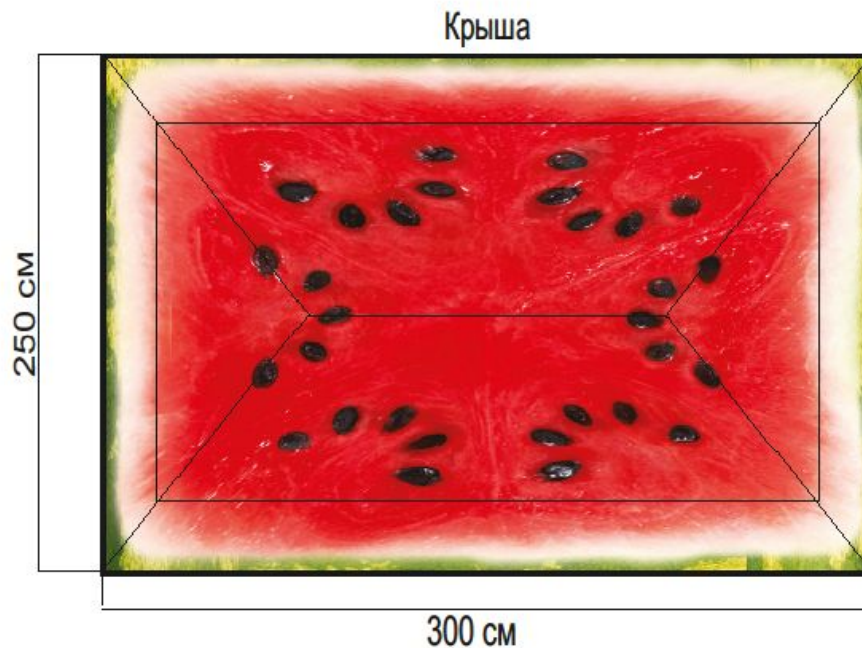

Чертёж тента 500 см x 250 см x 250 см с логотипом

Стенка левая

Стенка задняя/передняя

Стенка правая

Развёртка тента «Арбуз» 500 см x 250 см x 250 см с логотипом

Стенка левая

Стенка задняя/передняя

Стенка правая

Внешний вид тента «Арбуз» 500 см х 250 см х 250 см с логотипом

Чертёж тента 300 см x 250 см x 250 см с логотипом

# Развёртка тента «Арбуз» 300 см х 250 см х 250 см с логотипом

Стенка левая

Стенка задняя/передняя

Стенка правая

Внешний вид тента «Арбуз» 300 см х 250 см х 250 см с логотипом

Развёртка тента «Лесные ягоды» 300 см х 250 см х 250 см с  
ЛОГОТИПОМ

Внешний вид тента «Лесные ягоды» 300 см х 250 см х 250 см с логотипом

Внешний вид (общий) тент «Лесные ягоды» 300 см х 250 см х 250 см с и тент «Арбуз» 500 см х 250 см х 250 с логотипом