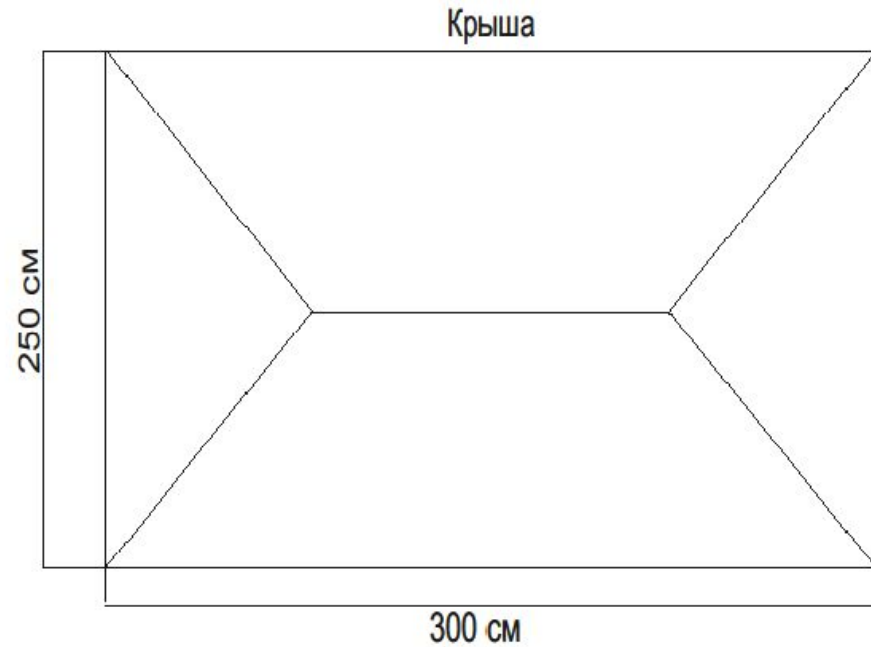

## Торговый тент шатер 300 см х 2.5 м

Характеристики:

**Характеристики:**

Форма: квадратный

Длина шатра: 300 см

Ширина шатра: 250 см

Высота шатра: 250 см

Количество выходов: 1

# Торговый тент шатер 500 см х 250 см

Характеристики:

Форма: квадратный  
Длина шатра: 300 см  
Ширина шатра: 250 см  
Высота шатра: 250 см  
Количество выходов: 1

Крыша

Стенка левая

Стенка задняя/передняя

Чертёж тента 500 см x 250 см x 250 см с логотипом

Стенка левая

Стенка задняя/передняя

Стенка правая

Развёртка тента «Арбуз» 500 см x 250 см x 250 см с логотипом

Стенка левая

Стенка задняя/передняя

Стенка правая

Внешний вид тента «Арбуз» 500 см х 250 см х 250 см с логотипом

Чертёж тента 300 см x 250 см x 250 см с логотипом