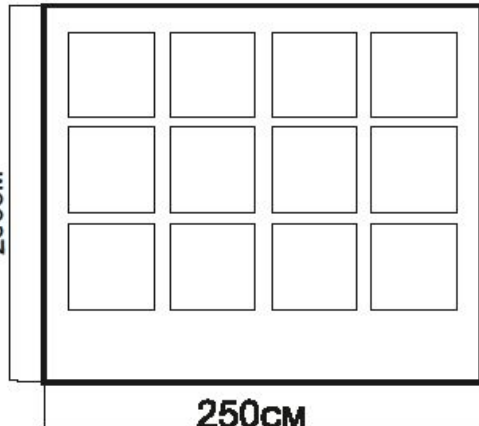

## Торговый тент шатер 300 см х 2.5 м

Характеристики:

**Характеристики:**

Форма: квадратный

Длина шатра: 300 см

Ширина шатра: 250 см

Высота шатра: 250 см

Количество выходов: 1

# Торговый тент шатер 500 см х 250 см

Характеристики:

Форма: квадратный  
Длина шатра: 300 см  
Ширина шатра: 250 см  
Высота шатра: 250 см  
Количество выходов: 1

Крыша

Стенка левая

Стенка задняя/передняя

Чертёж тента 500 см x 250 см x 250 см с логотипом

Стенка левая

Стенка задняя/передняя

Стенка правая

Развёртка тента «Арбуз» 500 см x 250 см x 250 см с логотипом

Стенка левая

Стенка задняя/передняя

Стенка правая

Внешний вид тента «Арбуз» 500 см х 250 см х 250 см с логотипом

Чертёж тента 300 см x 250 см x 250 см с логотипом