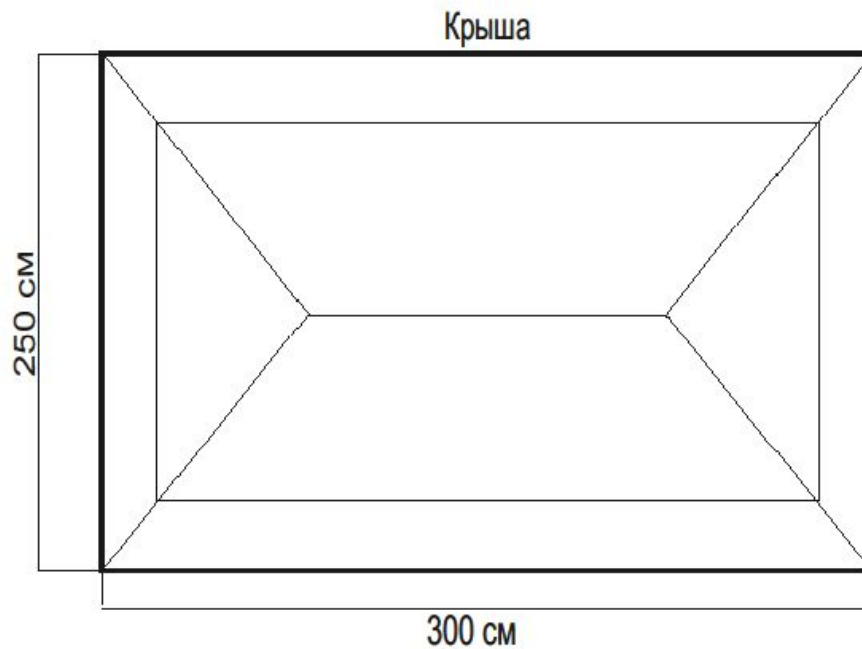

Дизайн-проект Торговый тент шатёр « ЯГОДЫ СОЛНЕЧНОГОРЬЯ »

Торговый тент шатер 300 см х 2.5 м

Характеристики:

Характеристики:

Форма: квадратный

Длина шатра: 300 см

Ширина шатра: 250 см

Высота шатра: 250 см

Количество выходов: 1

Стенка левая

Стенка задняя/передняя

Стенка правая

Торговый тент шатер 500 см х 250 см

Характеристики:

Форма: квадратный
Длина шатра: 300 см
Ширина шатра: 250 см
Высота шатра: 250 см
Количество выходов: 1

Чертёж тента 500 см x 250 см x 250 см с логотипом

Стенка левая

Стенка задняя/передняя

Стенка правая

Развёртка тента «Арбуз» 500 см х 250 см х 250 см с логотипом

Стенка левая

Стенка задняя/передняя

Стенка правая

Внешний вид тента «Арбуз» 500 см х 250 см х 250 см с логотипом

Чертёж тента 300 см x 250 см x 250 см с логотипом

Стенка левая

Стенка задняя/передняя

Стенка правая

Развёртка тента «Арбуз» 300 см х 250 см х 250 см с логотипом