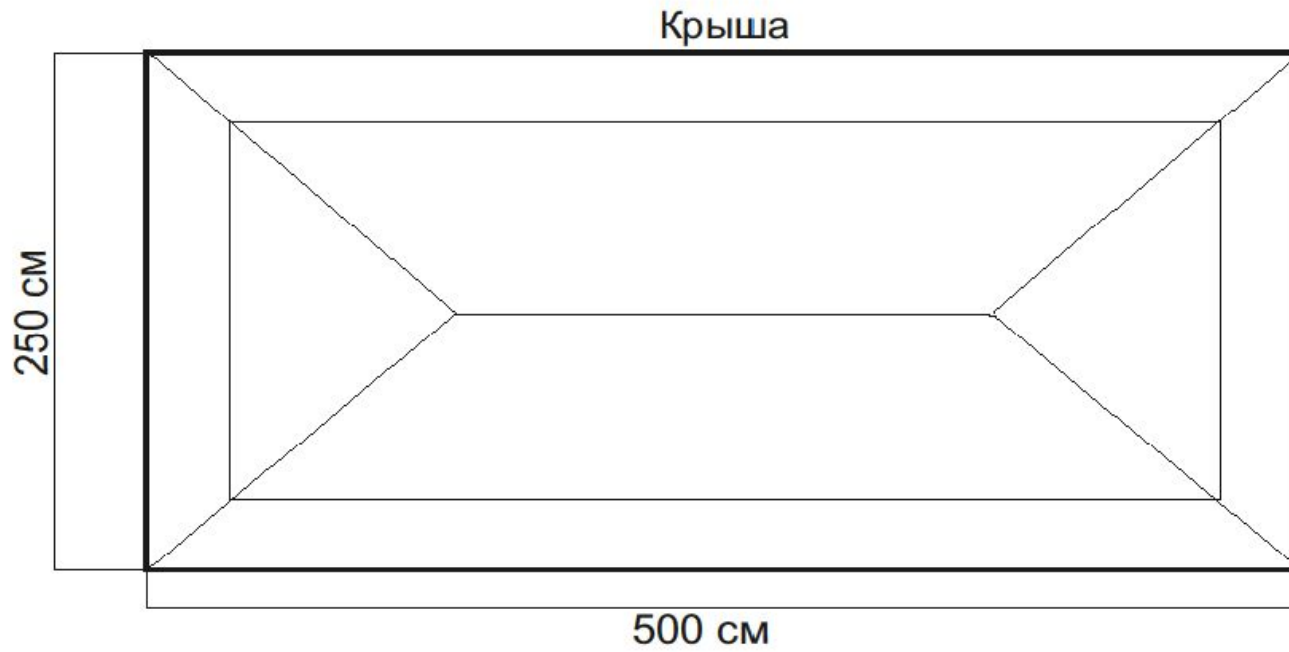

## Торговый тент шатер 300 см х 2.5 м

Характеристики:

**Характеристики:**

Форма: квадратный

Длина шатра: 300 см

Ширина шатра: 250 см

Высота шатра: 250 см

Количество выходов: 1

# Торговый тент шатер 500 см х 250 см

Характеристики:

Форма: квадратный  
Длина шатра: 300 см  
Ширина шатра: 250 см  
Высота шатра: 250 см  
Количество выходов: 1

Крыша

Стенка левая

Стенка задняя/передняя

Чертёж тента 500 см x 250 см x 250 см с логотипом

Стенка левая

Стенка задняя/передняя

Стенка правая

Развёртка тента «Арбуз» 500 см x 250 см x 250 см с логотипом

Стенка левая

Стенка задняя/передняя

Стенка правая

Внешний вид тента «Арбуз» 500 см х 250 см х 250 см с логотипом

Чертёж тента 300 см x 250 см x 250 см с логотипом