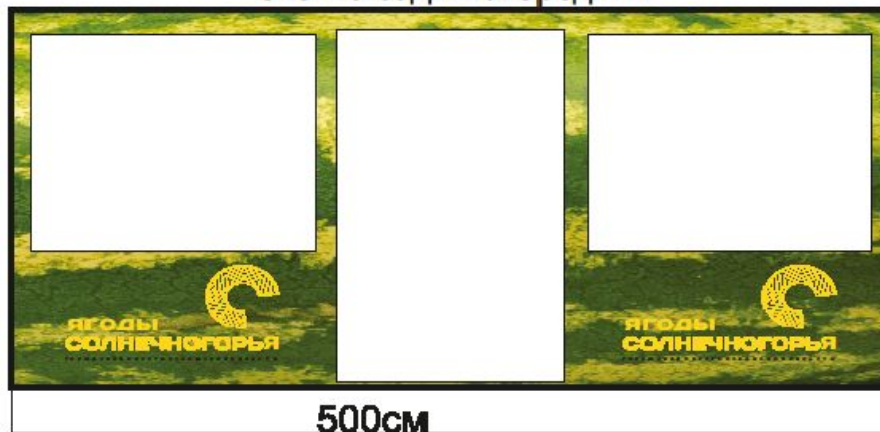

# Торговый тент шатер 500 см х 250 см

Характеристики:

Форма: квадратный  
Длина шатра: 300 см  
Ширина шатра: 250 см  
Высота шатра: 250 см  
Количество выходов: 1

Крыша

Стенка левая

Стенка задняя/передняя

Чертёж тента 500 см x 250 см x 250 см с логотипом

Стенка левая

Стенка задняя/передняя

Стенка правая

Развёртка тента «Арбуз» 500 см x 250 см x 250 см с логотипом

Стенка левая

Стенка задняя/передняя

Стенка правая

Внешний вид тента «Арбуз» 500 см х 250 см х 250 см с логотипом

Чертёж тента 300 см x 250 см x 250 см с логотипом

# Развёртка тента «Арбуз» 300 см х 250 см х 250 см с логотипом

Стенка левая

Стенка задняя/передняя

Стенка правая

Внешний вид тента «Арбуз» 300 см х 250 см х 250 см с логотипом

Развёртка тента «Лесные ягоды» 300 см х 250 см х 250 см с  
ЛОГОТИПОМ