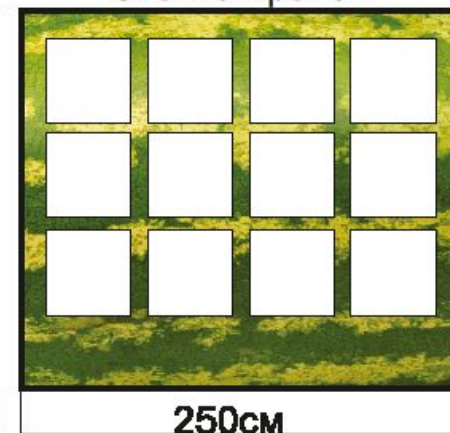

Чертёж тента 500 см x 250 см x 250 см с логотипом

Стенка левая

Стенка задняя/передняя

Стенка правая

Развёртка тента «Арбуз» 500 см х 250 см х 250 см с логотипом

Стенка левая

Стенка задняя/передняя

Стенка правая

Внешний вид тента «Арбуз» 500 см х 250 см х 250 см с логотипом

Чертёж тента 300 см х 250 см х 250 см с логотипом

Стенка левая

Стенка задняя/передняя

Стенка правая

Развёртка тента «Арбуз» 300 см х 250 см х 250 см с логотипом

Стенка левая

Стенка задняя/передняя

Стенка правая

Внешний вид тента «Арбуз» 300 см х 250 см х 250 см с логотипом

Развёртка тента «Лесные ягоды» 300 см х 250 см х 250 см с
ЛОГОТИПОМ

Внешний вид тента «Лесные ягоды» 300 см х 250 см х 250 см с логотипом