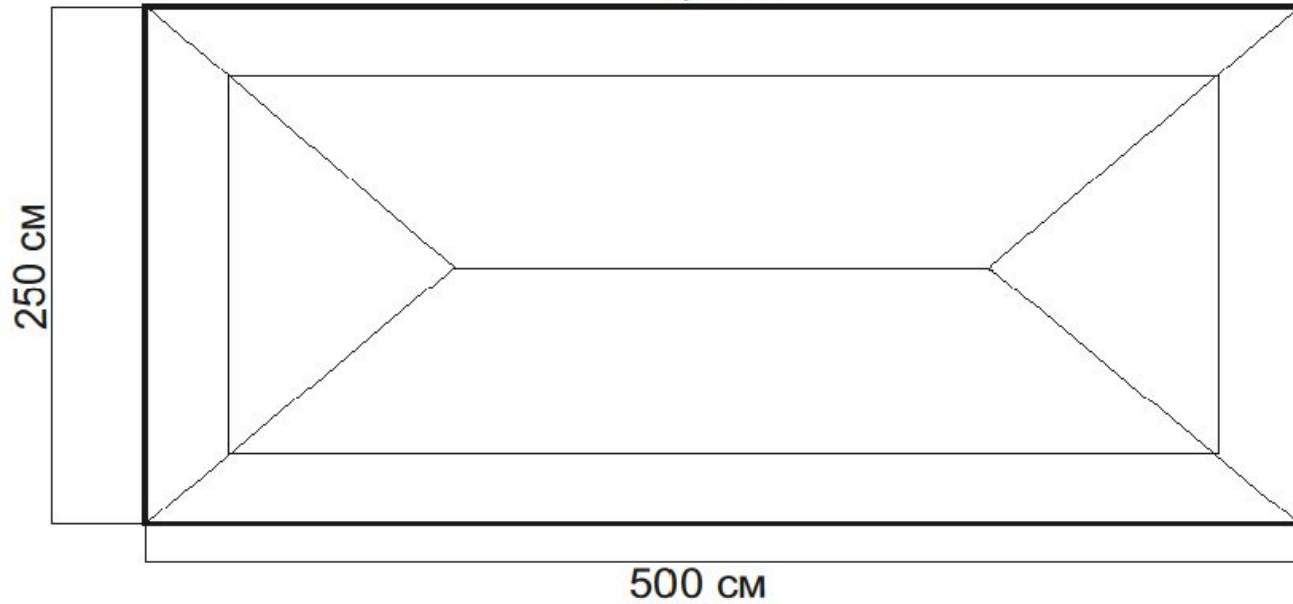

Торговый тент шатер 500 см х 250 см

Характеристики:

Форма: квадратный
Длина шатра: 300 см
Ширина шатра: 250 см
Высота шатра: 250 см
Количество выходов: 1

Крыша