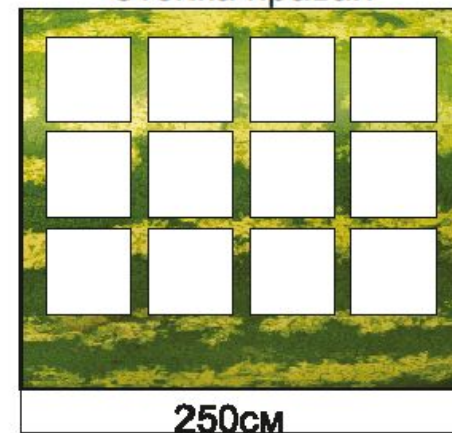

Чертёж тента 500 см x 250 см x 250 см с логотипом

Стенка левая

Стенка задняя/передняя

Стенка правая

Развёртка тента «Арбуз» 500 см x 250 см x 250 см с логотипом

Стенка левая

Стенка задняя/передняя

Стенка правая

Внешний вид тента «Арбуз» 500 см х 250 см х 250 см с логотипом

Чертёж тента 300 см x 250 см x 250 см с логотипом

# Развёртка тента «Арбуз» 300 см х 250 см х 250 см с логотипом

Стенка левая

Стенка задняя/передняя

Стенка правая

Внешний вид тента «Арбуз» 300 см х 250 см х 250 см с логотипом

Развёртка тента «Лесные ягоды» 300 см х 250 см х 250 см с  
ЛОГОТИПОМ

Внешний вид тента «Лесные ягоды» 300 см х 250 см х 250 см с логотипом

Внешний вид (общий) тент «Лесные ягоды» 300 см х 250 см х 250 см с и тент «Арбуз» 500 см х 250 см х 250 с логотипом