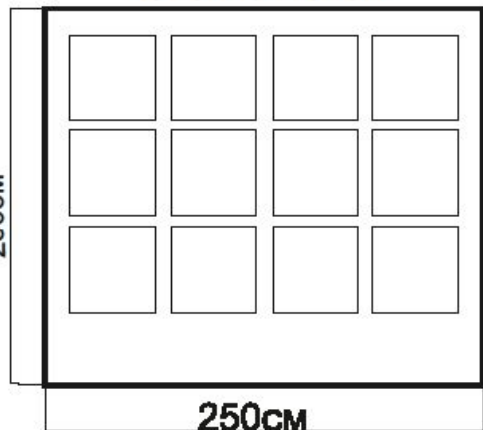

Количество выходов: 1

Стенка левая

Стенка задняя/передняя

Стенка правая

Торговый тент шатер 500 см х 250 см

Характеристики:

Форма: квадратный
Длина шатра: 300 см
Ширина шатра: 250 см
Высота шатра: 250 см
Количество выходов: 1

Чертёж тента 500 см x 250 см x 250 см с логотипом

Стенка левая

Стенка задняя/передняя

Стенка правая

Развёртка тента «Арбуз» 500 см х 250 см х 250 см с логотипом

Стенка левая

Стенка задняя/передняя

Стенка правая

Внешний вид тента «Арбуз» 500 см х 250 см х 250 см с логотипом

Чертёж тента 300 см x 250 см x 250 см с логотипом

Стенка левая

Стенка задняя/передняя

Стенка правая

Развёртка тента «Арбуз» 300 см х 250 см х 250 см с логотипом

Стенка левая

Стенка задняя/передняя

Стенка правая

Внешний вид тента «Арбуз» 300 см х 250 см х 250 см с логотипом

Развёртка тента «Лесные ягоды» 300 см х 250 см х 250 см с
ЛОГОТИПОМ

Внешний вид тента «Лесные ягоды» 300 см х 250 см х 250 см с логотипом