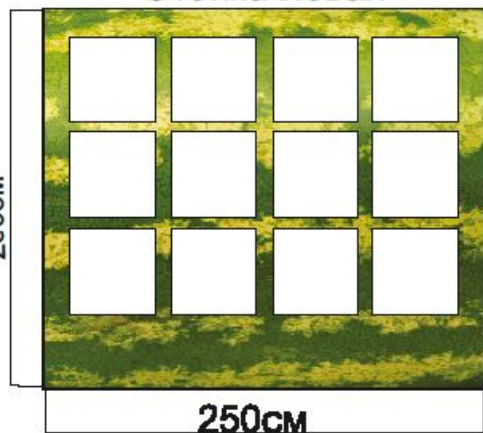

Чертёж тента 500 см x 250 см x 250 см с логотипом

Стенка левая

Стенка задняя/передняя

Стенка правая

Развёртка тента «Арбуз» 500 см х 250 см х 250 см с логотипом

Стенка левая

Стенка задняя/передняя

Стенка правая

Внешний вид тента «Арбуз» 500 см х 250 см х 250 см с логотипом

Чертёж тента 300 см х 250 см х 250 см с логотипом

Стенка левая

Стенка задняя/передняя

Стенка правая

Развёртка тента «Арбуз» 300 см х 250 см х 250 см с логотипом

Стенка левая

Стенка задняя/передняя

Стенка правая

Внешний вид тента «Арбуз» 300 см х 250 см х 250 см с логотипом

Развёртка тента «Лесные ягоды» 300 см х 250 см х 250 см с
ЛОГОТИПОМ

Внешний вид тента «Лесные ягоды» 300 см х 250 см х 250 см с логотипом

Внешний вид (общий) тент «Лесные ягоды» 300 см х 250 см х 250 см с и тент «Арбуз» 500 см х 250 см х 250 с логотипом