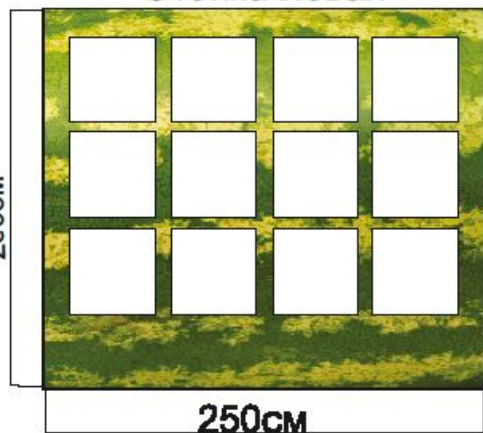

Чертёж тента 500 см x 250 см x 250 см с логотипом

Стенка левая

Стенка задняя/передняя

Стенка правая

Развёртка тента «Арбуз» 500 см х 250 см х 250 см с логотипом

Стенка левая

Стенка задняя/передняя

Стенка правая

Внешний вид тента «Арбуз» 500 см х 250 см х 250 см с логотипом

Чертёж тента 300 см x 250 см x 250 см с логотипом

Стенка левая

Стенка задняя/передняя

Стенка правая

Развёртка тента «Арбуз» 300 см х 250 см х 250 см с логотипом

Стенка левая

Стенка задняя/передняя

Стенка правая

Внешний вид тента «Арбуз» 300 см х 250 см х 250 см с логотипом

Развёртка тента «Лесные ягоды» 300 см х 250 см х 250 см с
ЛОГОТИПОМ

Внешний вид тента «Лесные ягоды» 300 см х 250 см х 250 см с логотипом

Внешний вид (общий) тент «Лесные ягоды» 300 см х 250 см х 250 см с и тент «Арбуз» 500 см х 250 см х 250 с логотипом