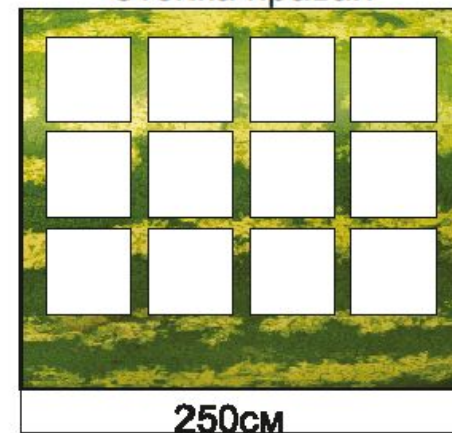

Чертёж тента 500 см x 250 см x 250 см с логотипом

Стенка левая

Стенка задняя/передняя

Стенка правая

Развёртка тента «Арбуз» 500 см х 250 см х 250 см с логотипом

Стенка левая

Стенка задняя/передняя

Стенка правая

Внешний вид тента «Арбуз» 500 см х 250 см х 250 см с логотипом

Чертёж тента 300 см x 250 см x 250 см с логотипом

Стенка левая

Стенка задняя/передняя

Стенка правая

Развёртка тента «Арбуз» 300 см х 250 см х 250 см с логотипом

Стенка левая

Стенка задняя/передняя

Стенка правая

Внешний вид тента «Арбуз» 300 см х 250 см х 250 см с логотипом

Развёртка тента «Лесные ягоды» 300 см х 250 см х 250 см с
ЛОГОТИПОМ

Внешний вид тента «Лесные ягоды» 300 см х 250 см х 250 см с логотипом

Внешний вид (общий) тент «Лесные ягоды» 300 см х 250 см х 250 см с и тент «Арбуз» 500 см х 250 см х 250 с логотипом