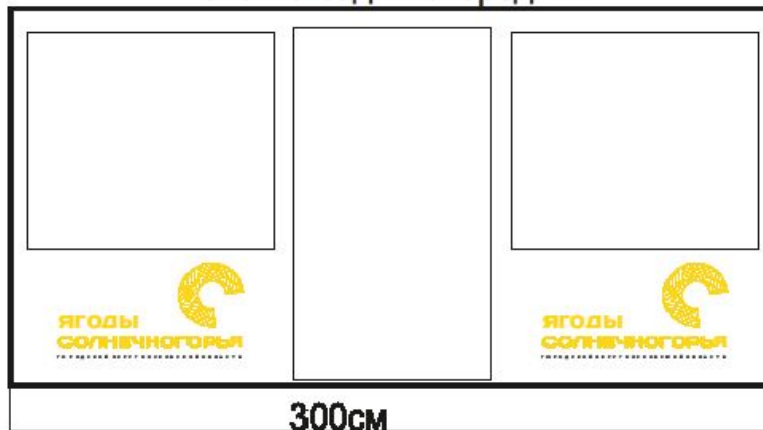

Количество выходов: 1

Стенка левая

Стенка задняя/передняя

Стенка правая

Торговый тент шатер 500 см х 250 см

Характеристики:

Форма: квадратный
Длина шатра: 300 см
Ширина шатра: 250 см
Высота шатра: 250 см
Количество выходов: 1

Внешний вид тента «Арбуз» 500 см х 250 см х 250 см с логотипом

Чертёж тента 300 см x 250 см x 250 см с логотипом

Стенка левая

Стенка задняя/передняя

Стенка правая

Развёртка тента «Арбуз» 300 см х 250 см х 250 см с логотипом

Стенка левая

Стенка задняя/передняя

Стенка правая

Внешний вид тента «Арбуз» 300 см х 250 см х 250 см с логотипом

Развёртка тента «Лесные ягоды» 300 см х 250 см х 250 см с
ЛОГОТИПОМ

Внешний вид тента «Лесные ягоды» 300 см х 250 см х 250 см с логотипом

Внешний вид (общий) тент «Лесные ягоды» 300 см х 250 см х 250 см с и тент «Арбуз» 500 см х 250 см х 250 с логотипом