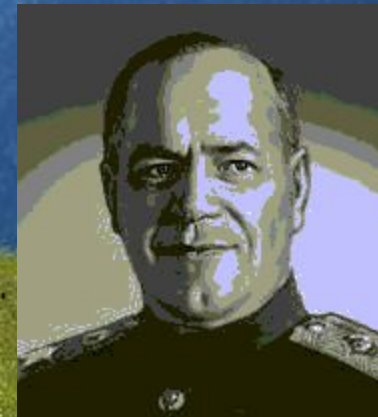

# 9. Назовите основные элементы Государственного герба России.

- 1. Корона, золотая лента, орел.
- 2. Двуглавый орел, всадник;
- 3. Серп, молот, венок из колосьев пшеницы, меч.

# 10. Назовите отличительные особенности современного Государственного герба России от герба исторического.

- 1. Цвет орла

- 2. Количество корон

- 3. Символы власти

11. Чей образ запечатлен на  
Российском гербе в виде  
всадника?

## 12. Назовите основные элементы герба города Рыбное.

- 1. Конь, пчелы
- 2. Золотые пчелы, княжеская шапка, серебряная рыба с поднятым хвостом.
- 3. Золотые пчелы, золотистая рыба с поднятым хвостом, княжеская шапка
- 4. Серебряная рыба с опущенным вниз хвостом, пчелы, конь.