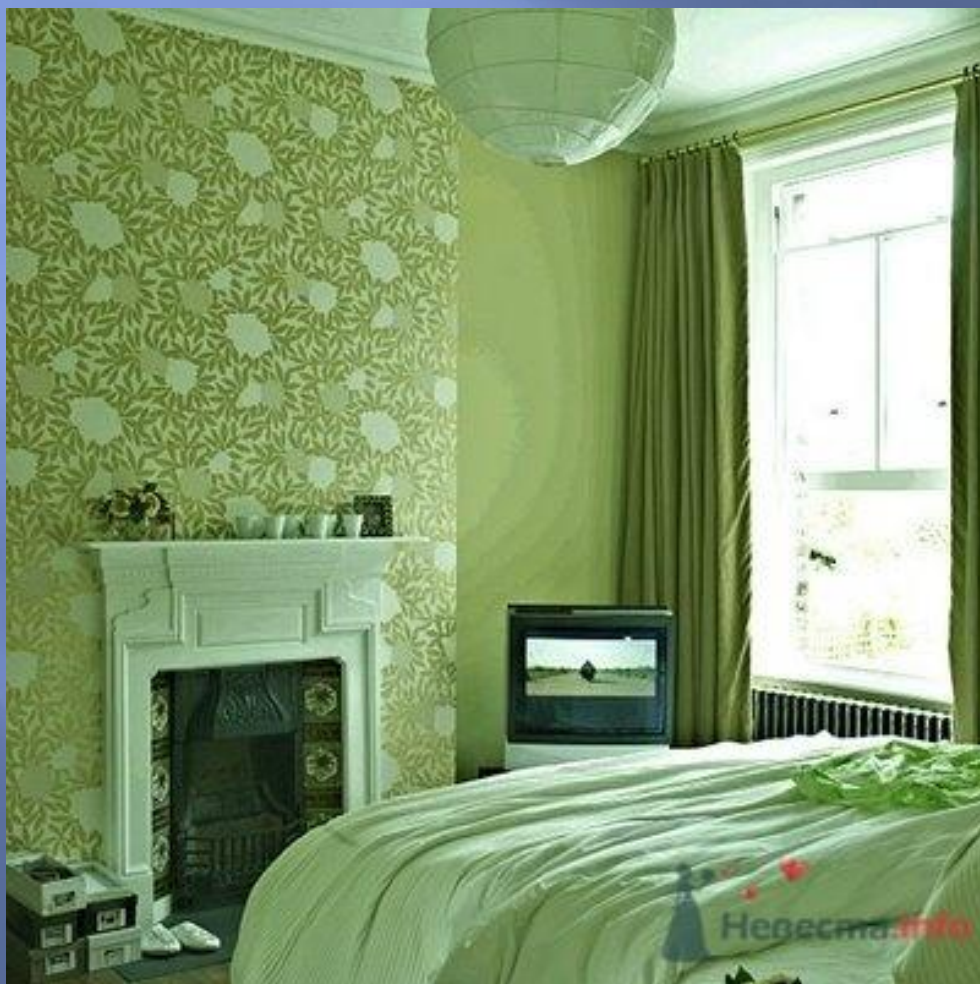

ЦВЕТ В ИНТЕРЬЕРЕ

Синий – тишина, покой. прохлада

Красный – страсть, напряжение, азарт

Жёлтый – радость, солнце, богатство

Зелёный – статичность, покой, застой

Однотонная сочетаемость

Контрастная сочетаемость