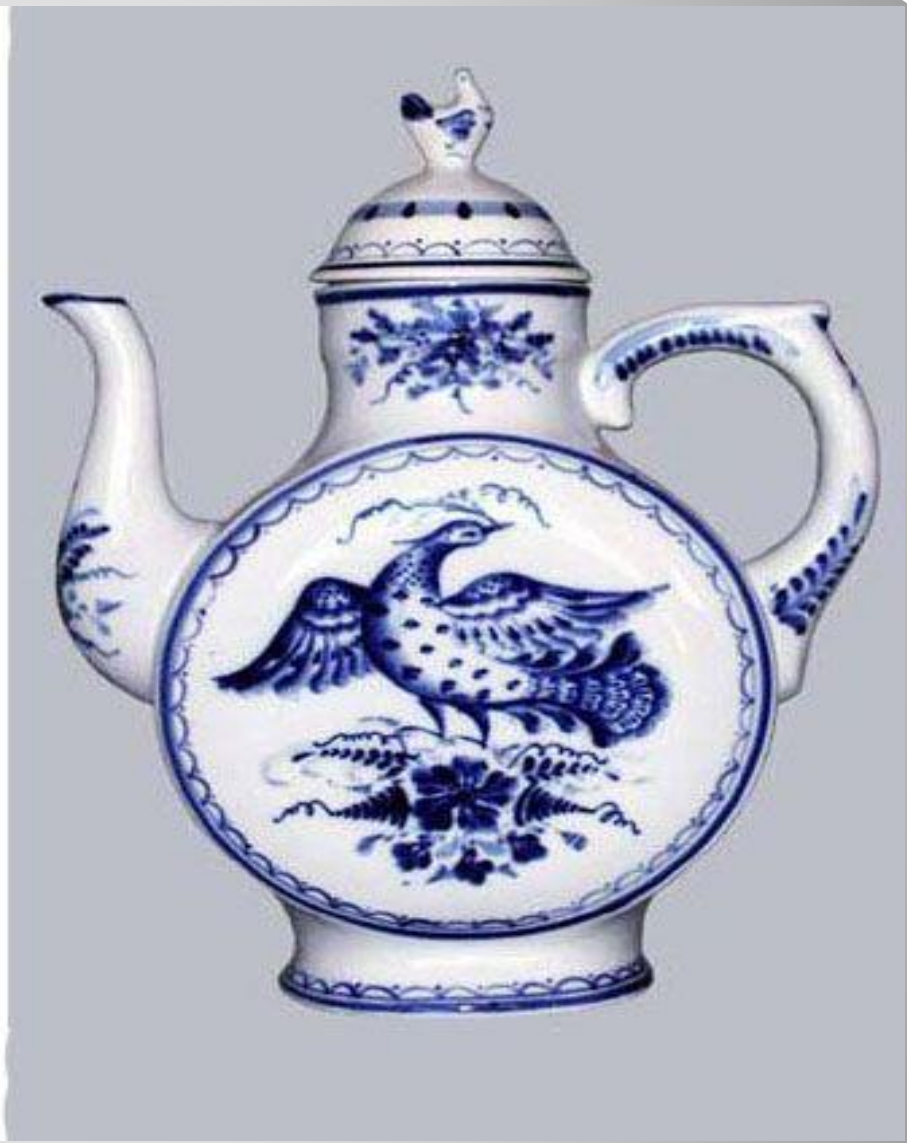

# *Сказочная гжель*

*Фарфоровые чайники, подсвечники, часы,*

*Животные и птицы невиданной красы.*

*Деревня в Подмоскowie прославилаcь, теперь*

*Известно всем в народе ее название - Гжель*

*Гордятся в Гжели жители небесной синевой*