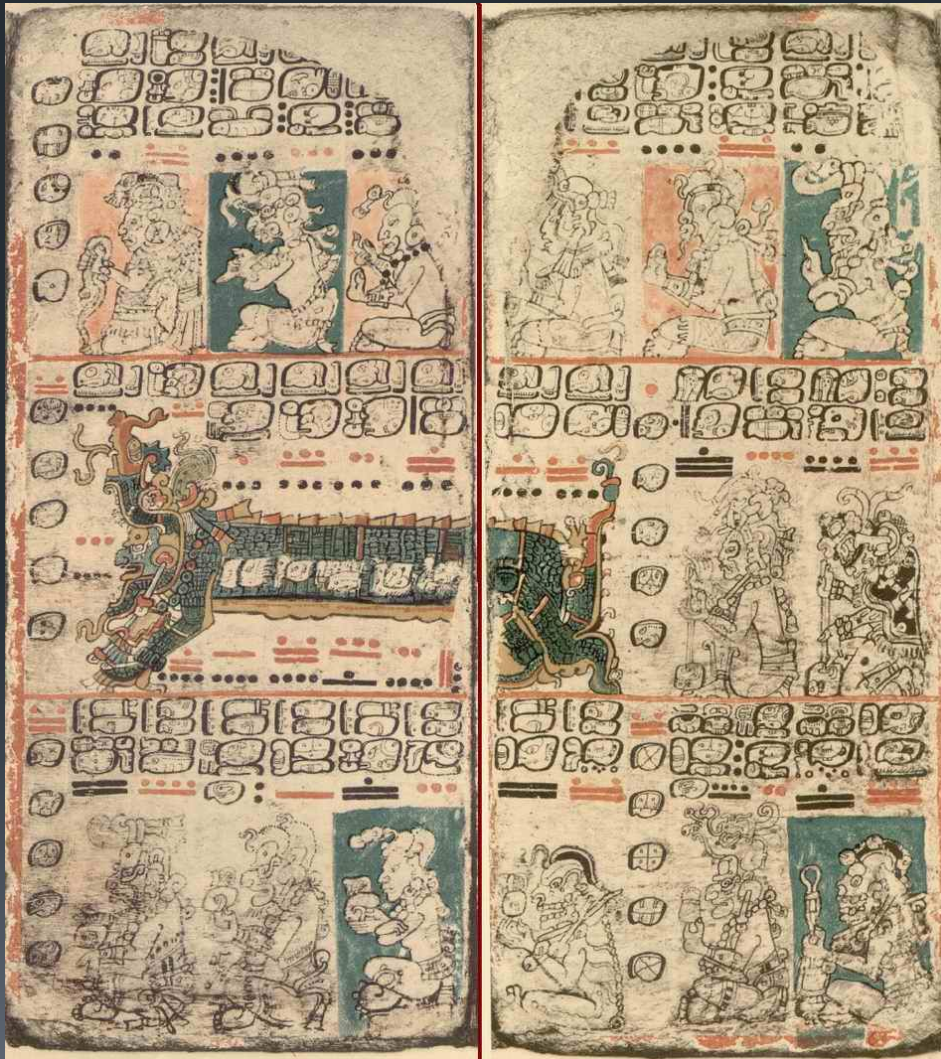

LA ISTORIA DE MAYA

MAYA VIVIAN EN LA PARTE OCIDENTAL DE MEXICO MODERNO

LOS ANALES DE MAYA

ARQUITECTURA DE MAYA

LA ROPA DE MAYAS

RELIGIA

La religión jugaba el papel principal en la vida de Maya

ARTE

- Los temas de la religión y la mitología son muy característicos para el arte de Maya

CALENDARIO

- Maya tenían el sistema difícil y exacto de los calendarios.
- El calendario Maya era un de los calendarios más exactos de la antigüedad y la Edad Media.