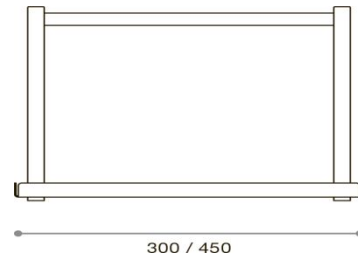

RIPIANO FERÈ
SHELF

Поличка L300, Ghisa