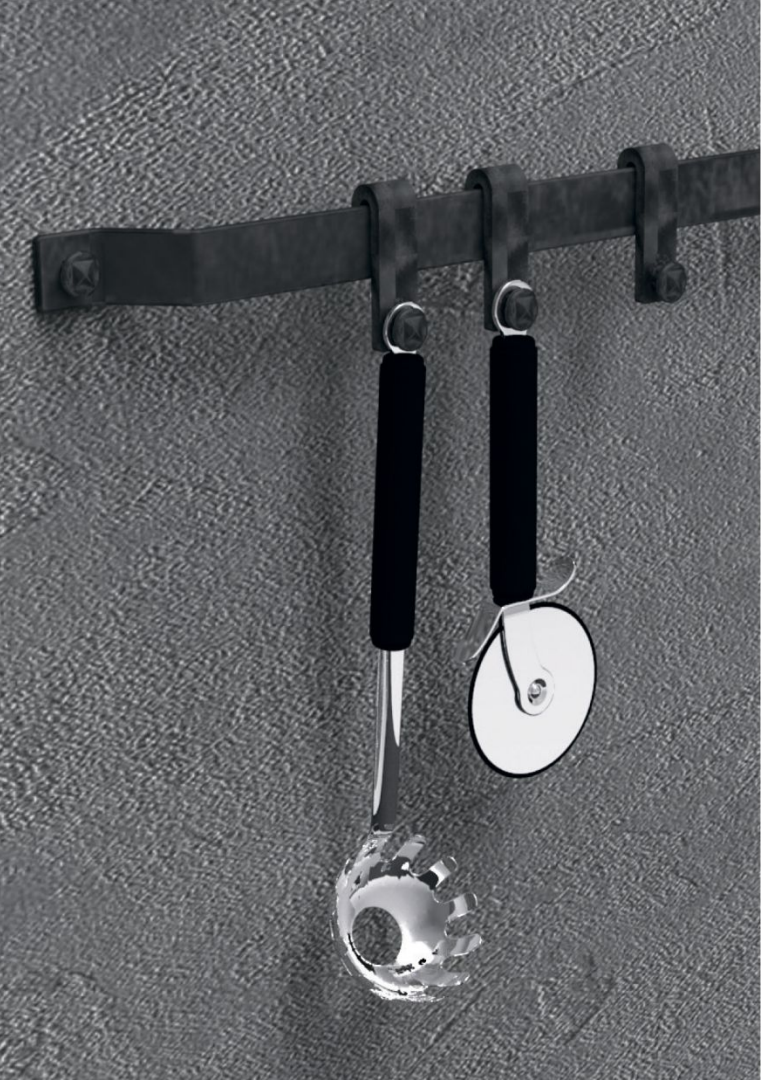

Reeling's

Creativity in your hands

**merx**

**KIT FERÈ**  
RAIL WITH HOOKS SET

Рейлинг kit 600+ 4 кр, Ghisa  
Рейлинг kit 900+ 6 кр, Ghisa  
Рейлинг kit 1200+ 6 кр, Ghisa

**RIPIANO FERÈ**  
SHELF

Поличка SHELF L450,  
Ghisa

**RIPIANO FERÈ**  
SHELF

Поличка L300, Ghisa

**RIPIANO FERÈ**  
SHELF

Полка **PAPER ROLL L337**, Ghisa