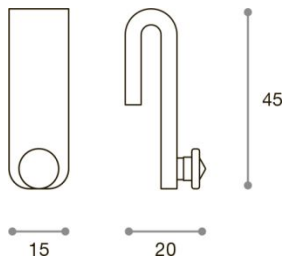

Reeling's

Creativity in your hands

**merx**

**KIT FERÈ**  
RAIL WITH HOOKS SET

Рейлинг kit 600+ 4 кр, Ghisa  
Рейлинг kit 900+ 6 кр, Ghisa  
Рейлинг kit 1200+ 6 кр, Ghisa

**RIPIANO FERÈ**  
SHELF

Поличка SHELF L450,  
Ghisa

**RIPIANO FERÈ**  
SHELF

Поличка L300, Ghisa

**RIPIANO FERÈ**  
SHELF

Полка **PAPER ROLL L337**, Ghisa