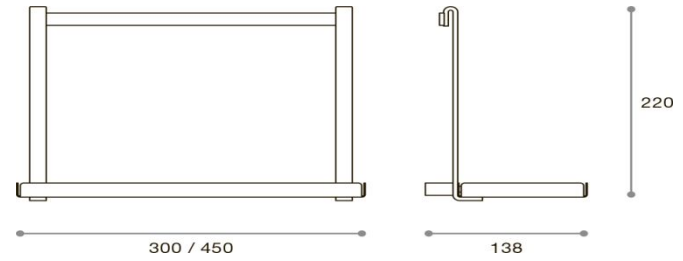

Reeling's

Creativity in your hands

**merx**

**KIT FERÈ**  
RAIL WITH HOOKS SET

Рейлинг kit 600+ 4 кр, Ghisa  
Рейлинг kit 900+ 6 кр, Ghisa  
Рейлинг kit 1200+ 6 кр, Ghisa

**RIPIANO FERÈ**  
SHELF

Поличка SHELF L450,  
Ghisa

**RIPIANO FERÈ**  
SHELF

Поличка L300, Ghisa

**RIPIANO FERÈ**  
SHELF

Полка **PAPER ROLL L337**, Ghisa