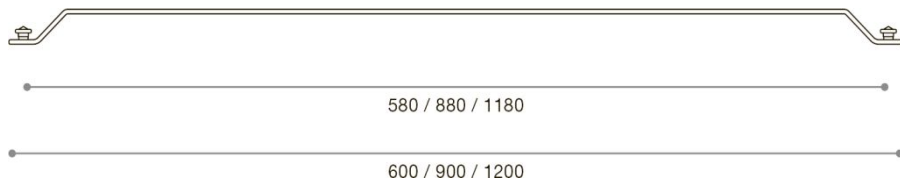

Reeling's

Creativity in your hands

**merx**

**KIT FERÈ**  
RAIL WITH HOOKS SET

Рейлинг kit 600+ 4 кр, Ghisa  
Рейлинг kit 900+ 6 кр, Ghisa  
Рейлинг kit 1200+ 6 кр, Ghisa

**RIPIANO FERÈ**  
SHELF

Поличка SHELF L450,  
Ghisa

**RIPIANO FERÈ**  
SHELF

Поличка L300, Ghisa

**RIPIANO FERÈ**  
SHELF

Полка **PAPER ROLL L337**, Ghisa