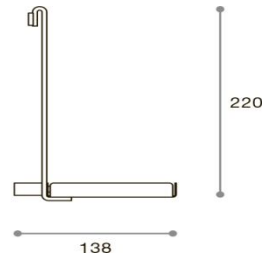

RIPIANO FERÈ
SHELF

Поличка L300, Ghisa