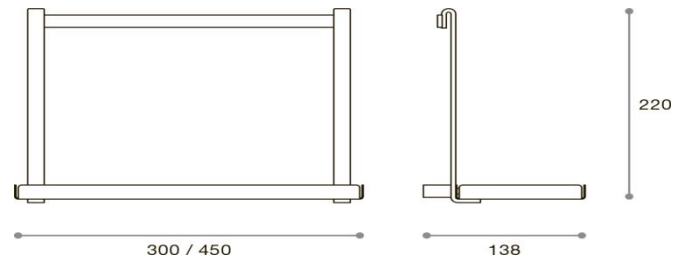

Reeling's

Creativity in your hands

**merx**

**KIT FERÈ**  
RAIL WITH HOOKS SET

Рейлинг kit 600+ 4 кр, Ghisa  
Рейлинг kit 900+ 6 кр, Ghisa  
Рейлинг kit 1200+ 6 кр, Ghisa

**RIPIANO FERÈ**  
SHELF

Поличка SHELF L450,  
Ghisa