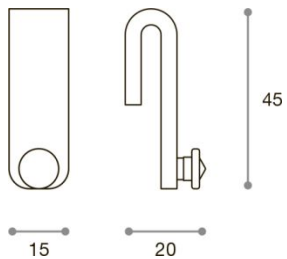

Reeling's

Creativity in your hands

**merx**

**KIT FERÈ**  
RAIL WITH HOOKS SET

Рейлинг kit 600+ 4 кр, Ghisa  
Рейлинг kit 900+ 6 кр, Ghisa  
Рейлинг kit 1200+ 6 кр, Ghisa

**RIPIANO FERÈ**  
SHELF

Поличка SHELF L450,  
Ghisa

**RIPIANO FERÈ**  
SHELF

Поличка L300, Ghisa

**RIPIANO FERÈ**  
SHELF

Полка **PAPER ROLL L337**, Ghisa