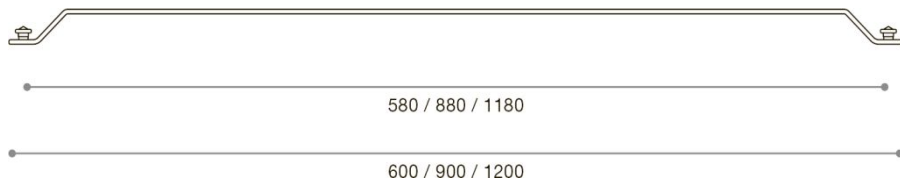

Reeling's

Creativity in your hands

**merx**

**KIT FERÈ**  
RAIL WITH HOOKS SET

Рейлинг kit 600+ 4 кр, Ghisa  
Рейлинг kit 900+ 6 кр, Ghisa  
Рейлинг kit 1200+ 6 кр, Ghisa

**RIPIANO FERÈ**  
SHELF

Поличка SHELF L450,  
Ghisa

**RIPIANO FERÈ**  
SHELF

Поличка L300, Ghisa

**RIPIANO FERÈ**  
SHELF

Полка **PAPER ROLL L337**, Ghisa