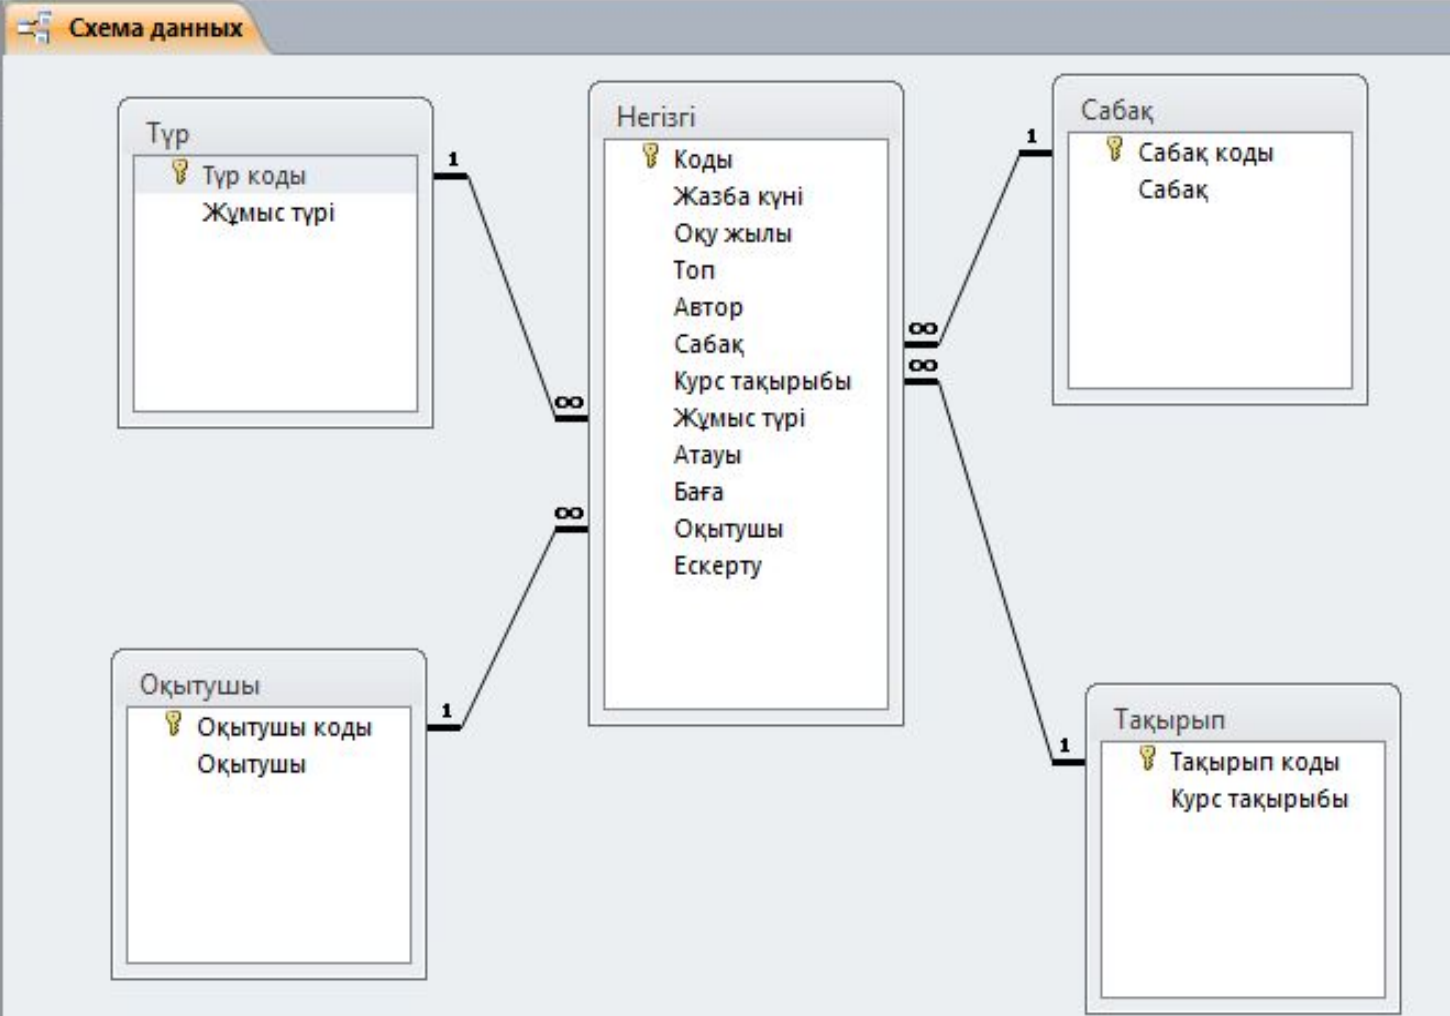

Отобразить таблицу Скрыть таблицу Прямые связи Все связи Закрыть Связи

**Предупреждение системы безопасности** Запуск активного содержимого отключен. Щелкните для получения дополнительных сведений. Включить

Все объекты Access

Поиск...

Таблицы

- Негізгі
- Оқытушы
- Сабақ
- Тақырып
- Түр

Изменить связи

Очистить макет

Отчет по схеме данных

Сервис

Отобразить таблицу

Скрыть таблицу

Прямые связи

Все связи

Связи

Заккрыть

**Предупреждение системы безопасности** Запуск активного содержимого отключен. Щелкните для получения дополнительных сведений

Все объекты Access

Скрыть таблицу

Прямые связи

Все связи

Связи

Закрыть

**Предупреждение системы безопасности** Запуск активного содержимого отключен. Щелкните для получения дополнительных сведений. [Включить содержимое](#)

Все объекты Access