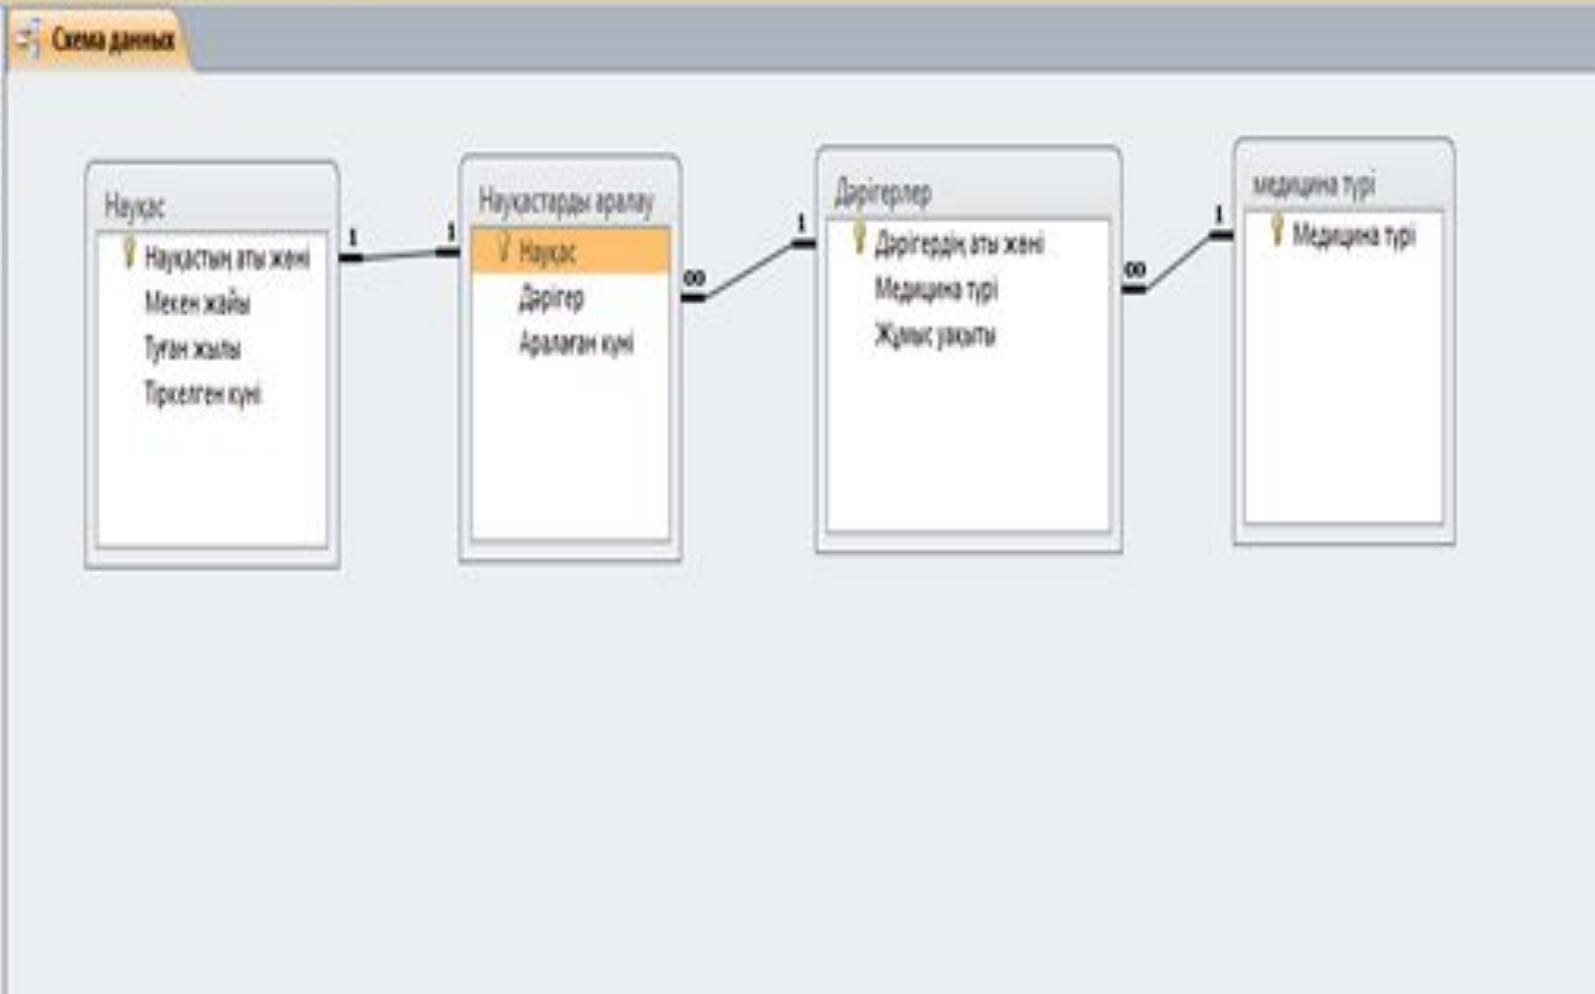

Изменить связи

Очистить макет

Отчет по схеме данных

Сервис

Отобразить таблицу

Скрыть таблицу

Применить связи

Все связи

Связи

Закрыть

Все объекты Access

Поиск

Таблицы

- Дәрігерлер
- медицина түрі
- Науқас
- Науқастарды аралау