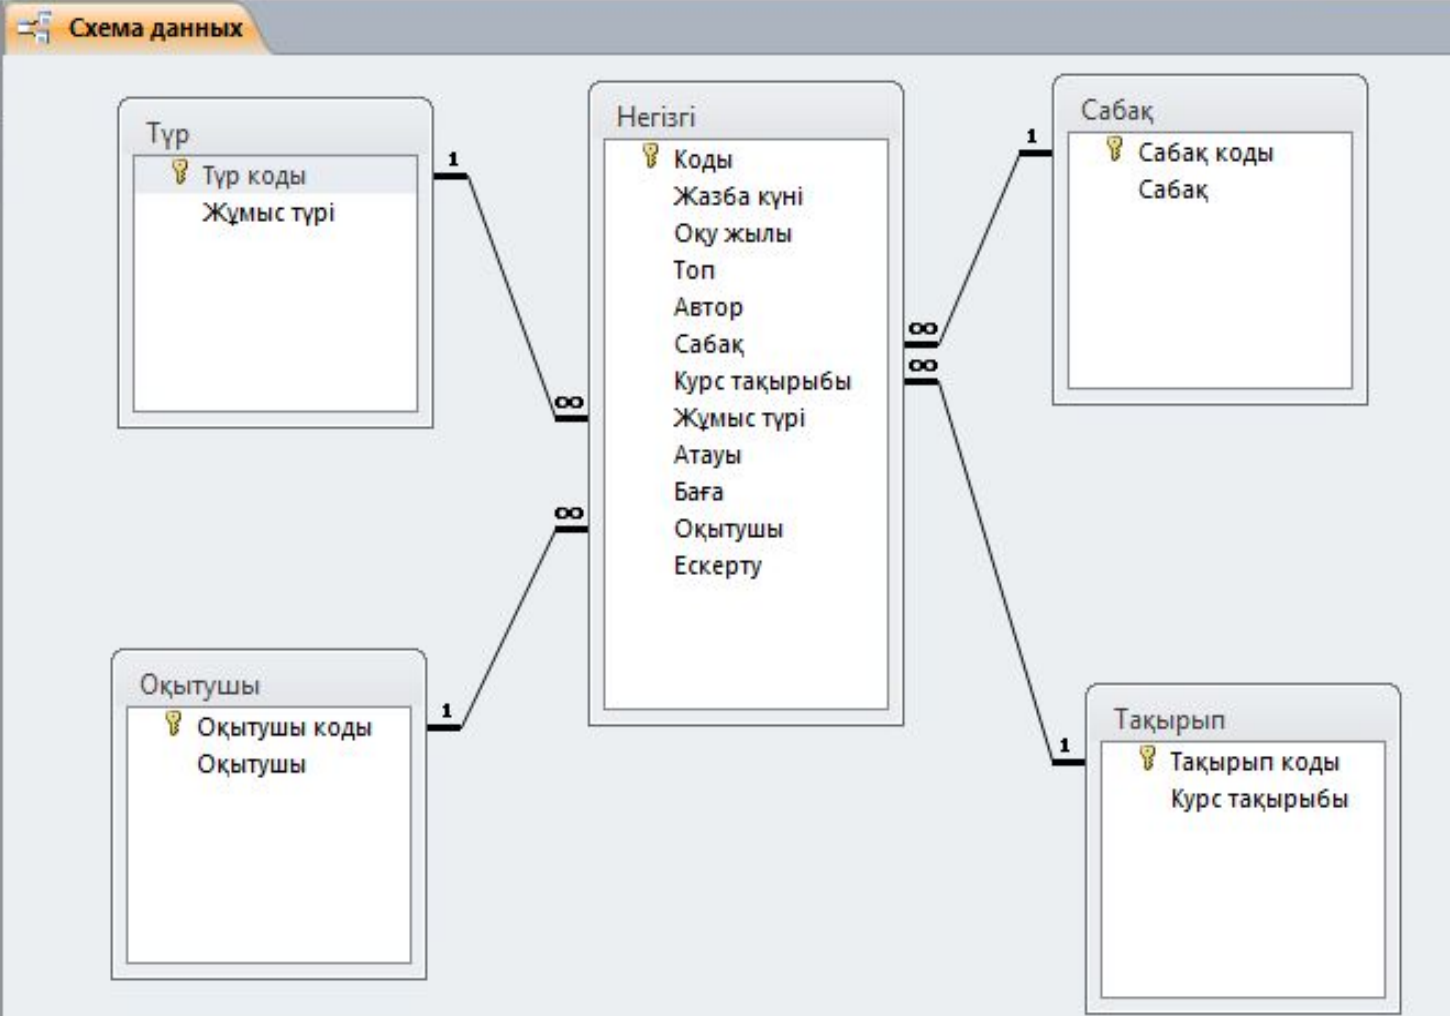

Отобразить таблицу Скрыть таблицу Прямые связи Все связи Закрыть Связи

**Предупреждение системы безопасности** Запуск активного содержимого отключен. Щелкните для получения дополнительных сведений. Включить

Все объекты Access

Поиск...

Таблицы

- Негізгі
- Оқытушы
- Сабақ
- Тақырып
- Түр

Изменить связи

Очистить макет

Отчет по схеме данных

Сервис

Отобразить таблицу

Скрыть таблицу

Прямые связи

Все связи

Связи

Заккрыть

**Предупреждение системы безопасности** Запуск активного содержимого отключен. Щелкните для получения дополнительных сведений

Все объекты Access