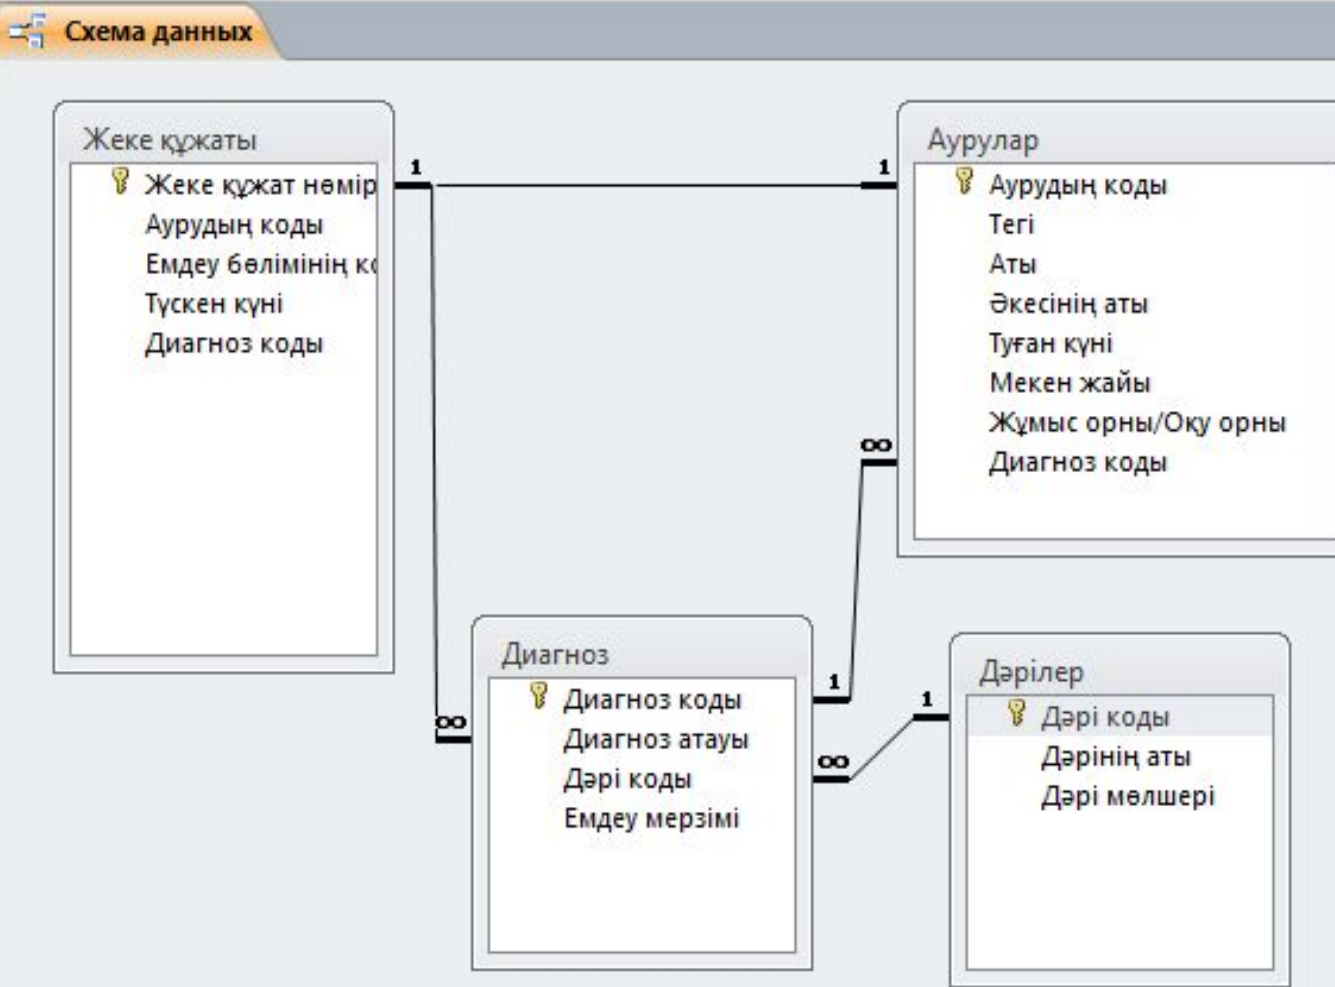

Изменить связи

Очистить макет

Отчет по схеме данных

Сервис

Отобразить таблицу

Скрыть таблицу

Прямые связи

Все связи

Связи

Заккрыть

Предупреждение системы безопасности Запуск активного содержимого отключен. Щелкните для получения дополнительных сведений

Все объекты Access

Поиск...

Таблицы

- Аурулар
- Дәрілер
- Диагноз
- Жеке құжаты