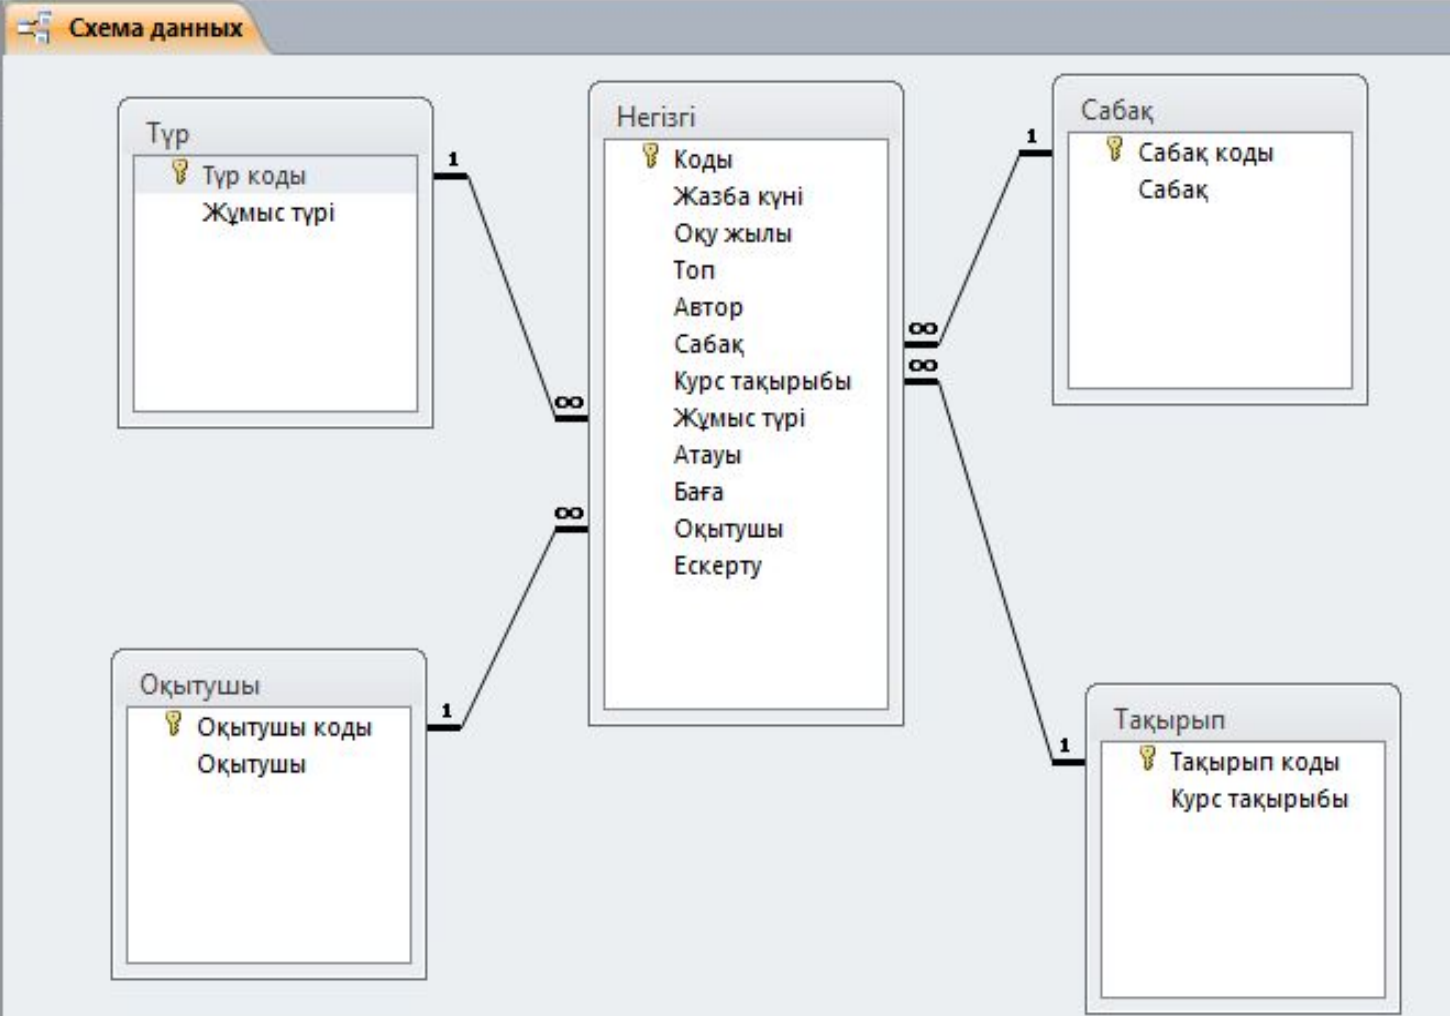

Отобразить таблицу Скрыть таблицу Прямые связи Все связи Закрыть Связи

Предупреждение системы безопасности Запуск активного содержимого отключен. Щелкните для получения дополнительных сведений. Включить

Все объекты Access

Поиск...

Таблицы

- Негізгі
- Оқытушы
- Сабақ
- Тақырып
- Түр

Изменить связи

Очистить макет

Отчет по схеме данных

Сервис

Отобразить таблицу

Скрыть таблицу

Прямые связи

Все связи

Связи

Заккрыть

Предупреждение системы безопасности Запуск активного содержимого отключен. Щелкните для получения дополнительных сведений

Все объекты Access

Отобразить таблицу

Скрыть таблицу

Прямые связи

Все связи

Связи

Заккрыть

Предупреждение системы безопасности Запуск активного содержимого отключен. Щелкните для получения дополнительных сведений. [Включить содержимое](#)