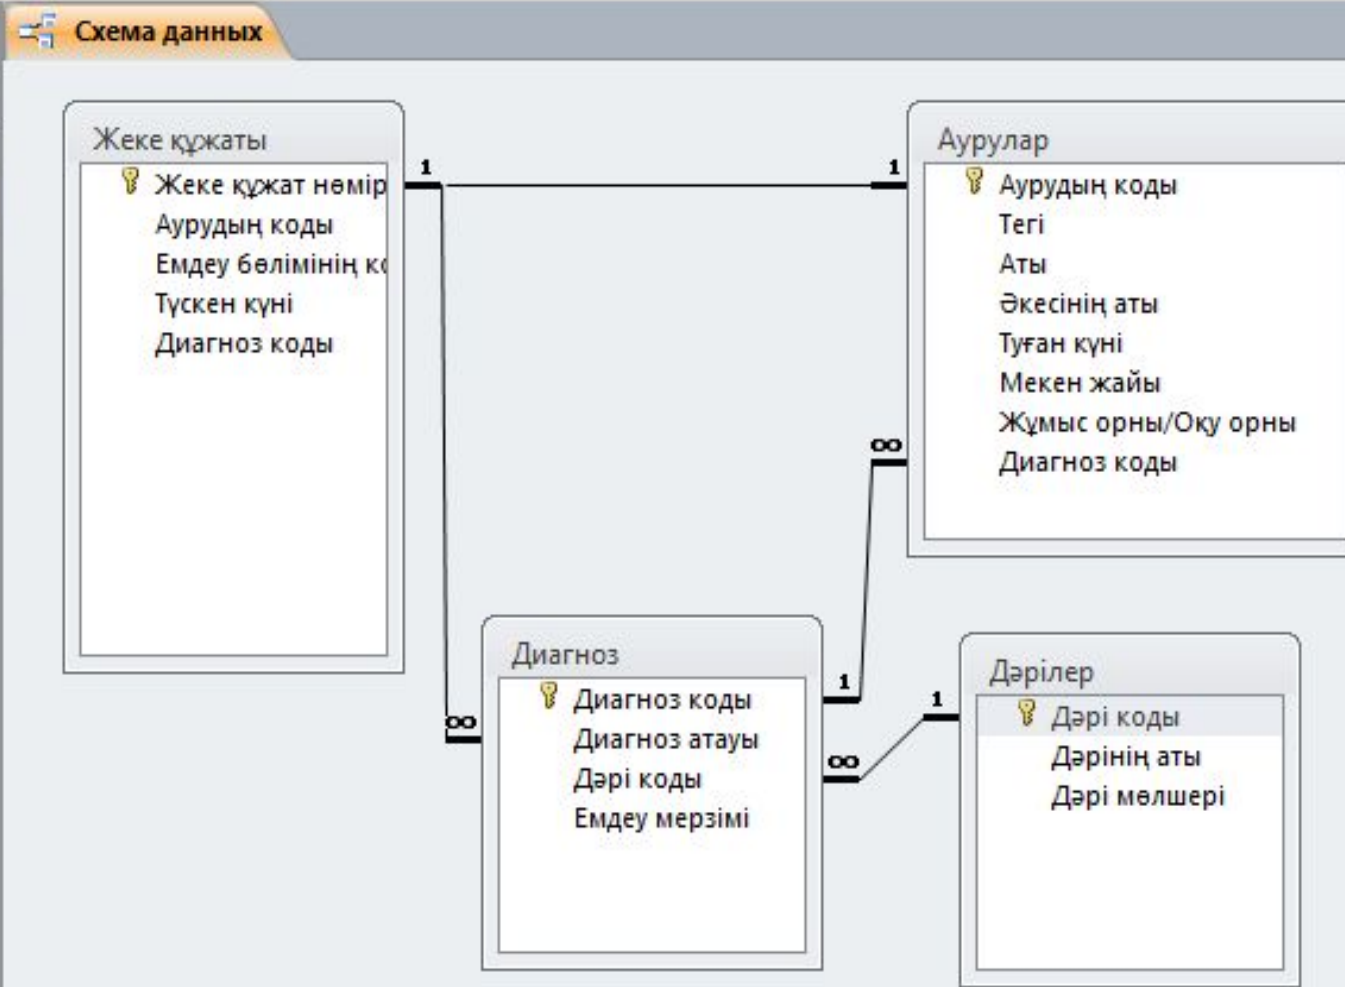

Изменить связи

Очистить макет

Отчет по схеме данных

Сервис

Отобразить таблицу

Скрыть таблицу

Прямые связи

Все связи

Связи

Заккрыть

Предупреждение системы безопасности Запуск активного содержимого отключен. Щелкните для получения дополнительных сведений

Все объекты Access

Поиск...

Таблицы

- Аурулар
- Дәрілер
- Диагноз
- Жеке құжаты