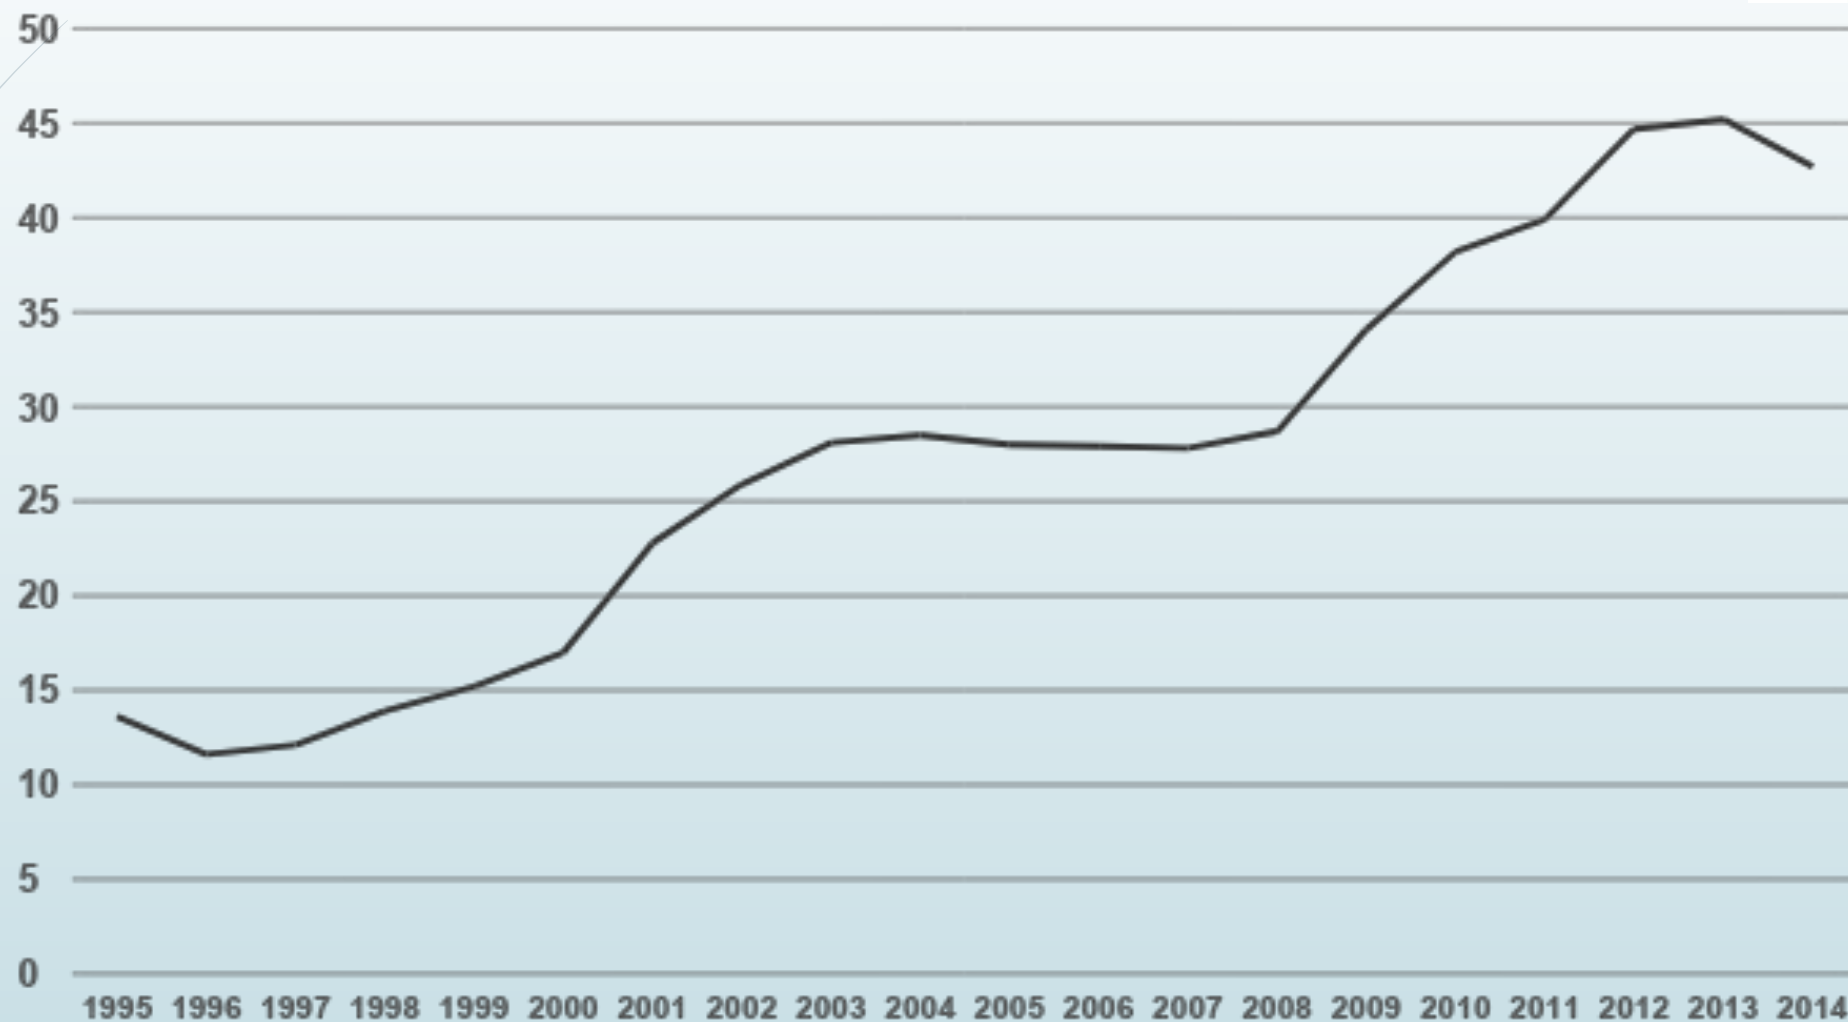

Skokové navyšování dluhů v ČR

Pyatova Victoria

Cheuzova Olga

Bečka Šimon

Dluh (úvod)

Veřejný dluh

- Státní dluh
- Dluhu krajů, obcí
- Fondů sociálního zabezpečení atd.

Hodnota dluhu v roce 2014

Domací dluh 1363 mld. Kč.

Zahraniční dluh 300 mld. Kč

Vývoj dluhu v procentech HDP

Zdroj: Eurostat

2000

Financování

prognoza

Porovnání ČR se státy EU (ekonomická vyspělost země)