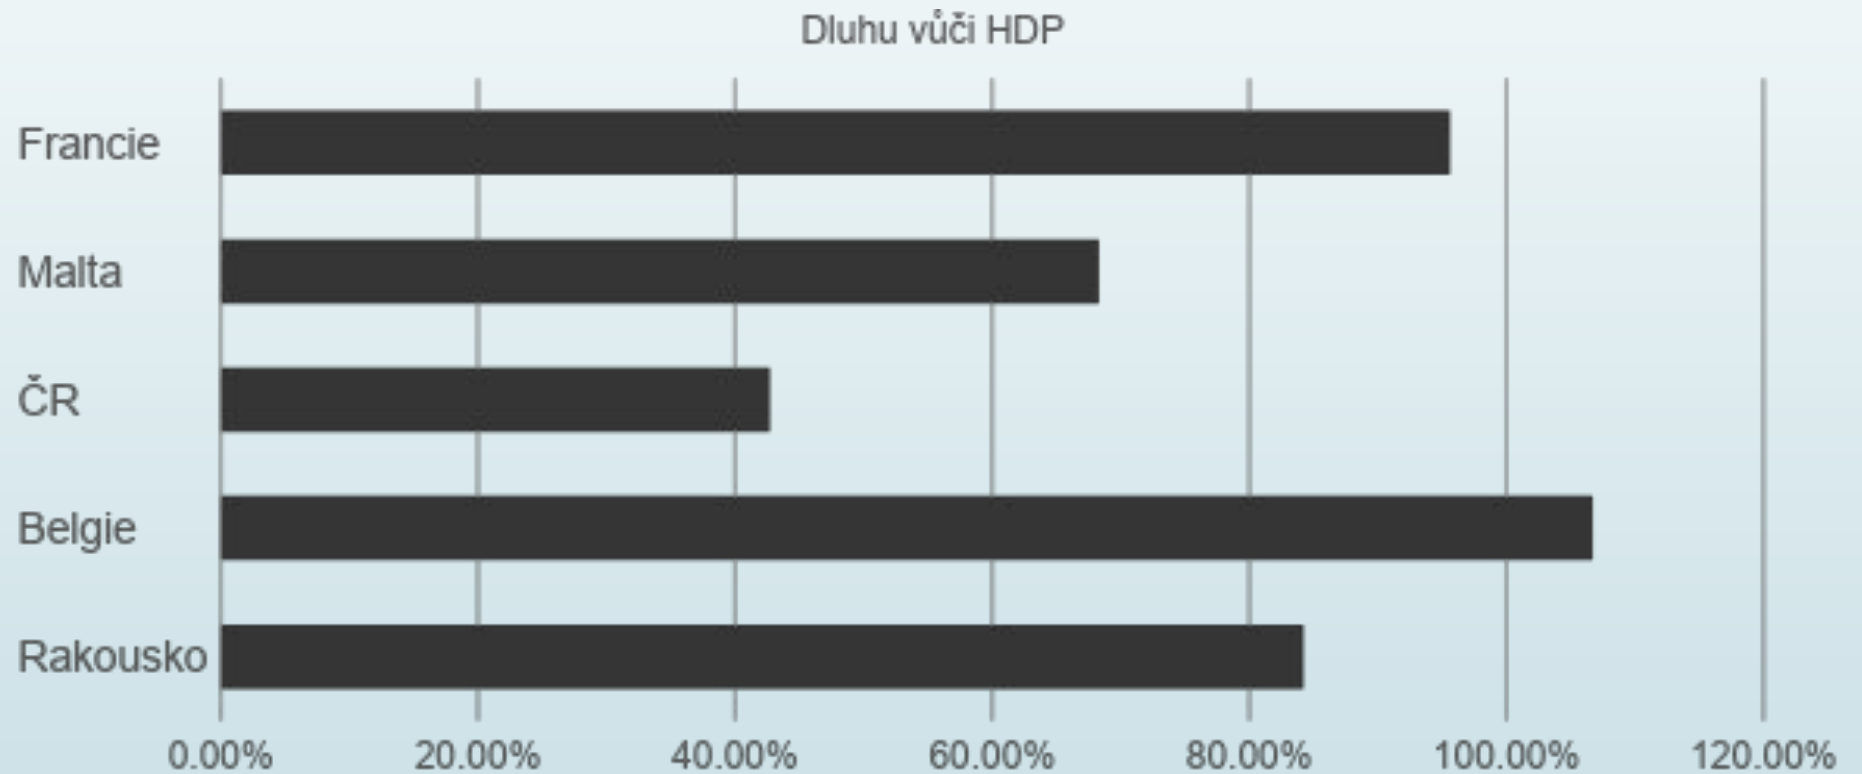

Porovnání ČR se státy EU (žebříček KVALITY ŽIVOTA)