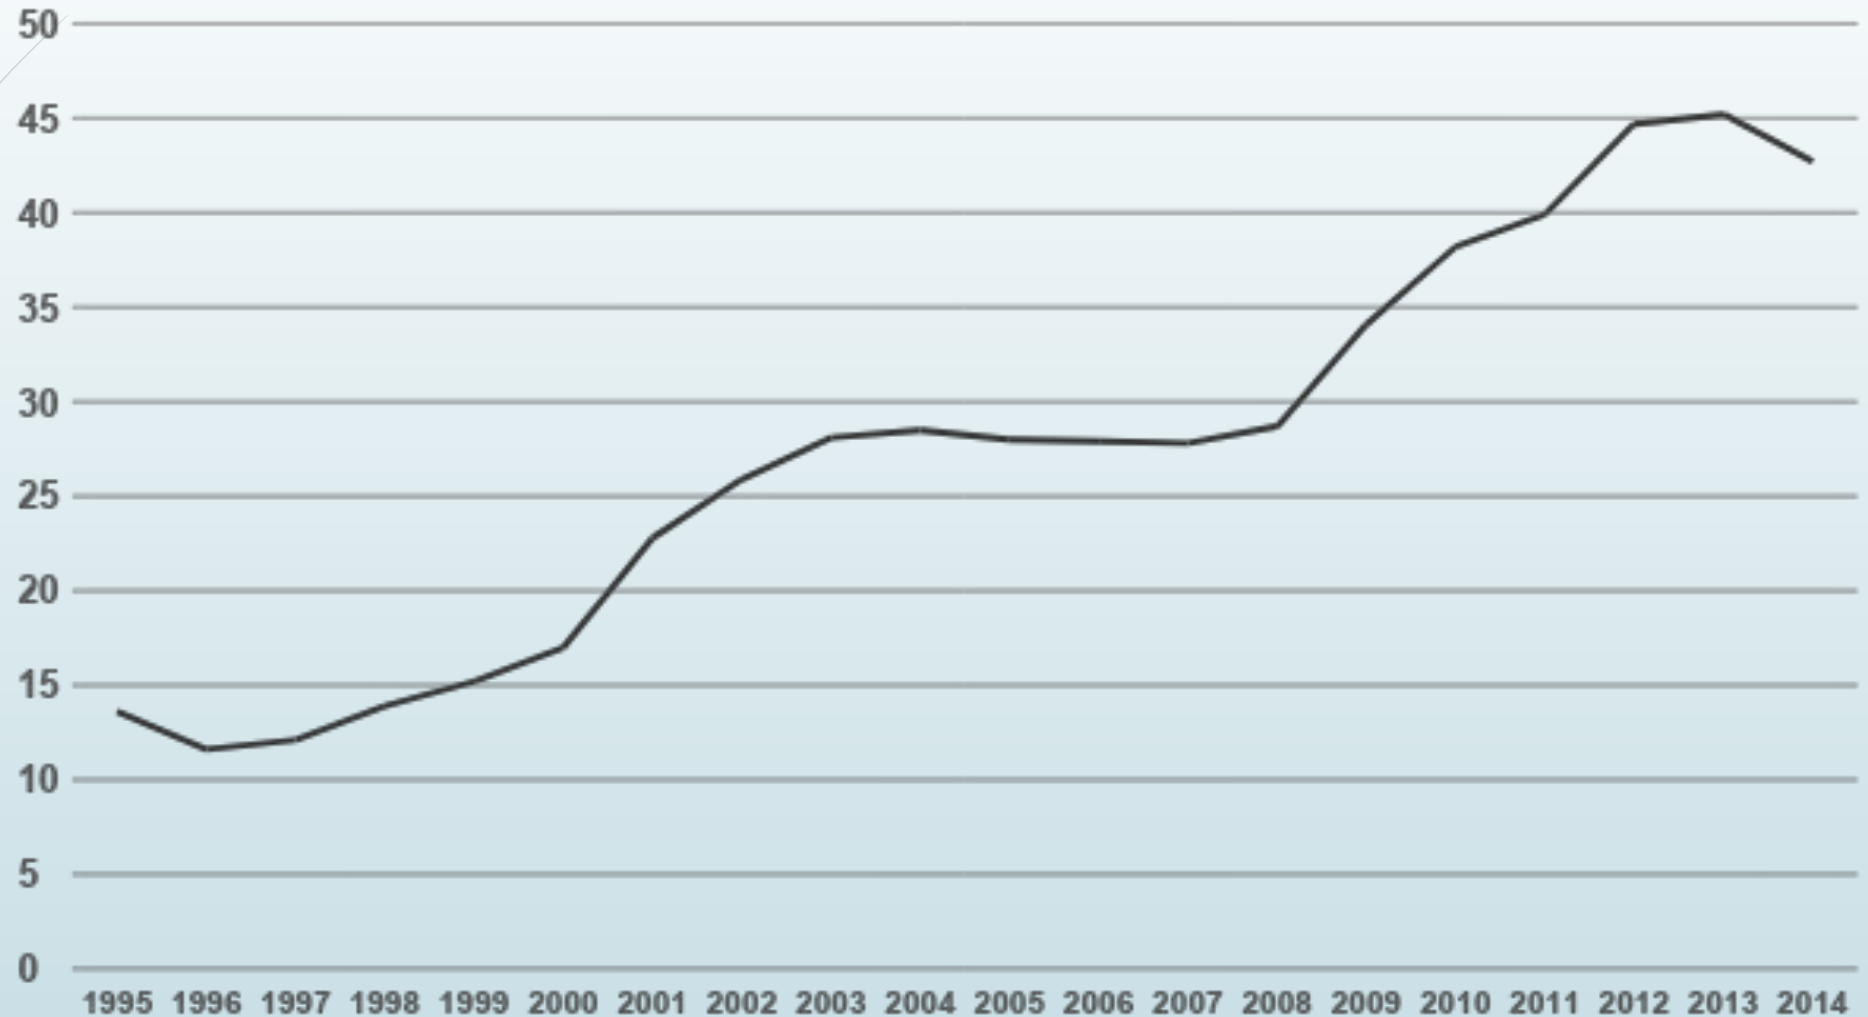

# Hodnota dluhu v roce 2014

Domací dluh 1363 mld. Kč.

Zahraniční dluh 300 mld. Kč

# Vývoj dluhu v procentech HDP

2000