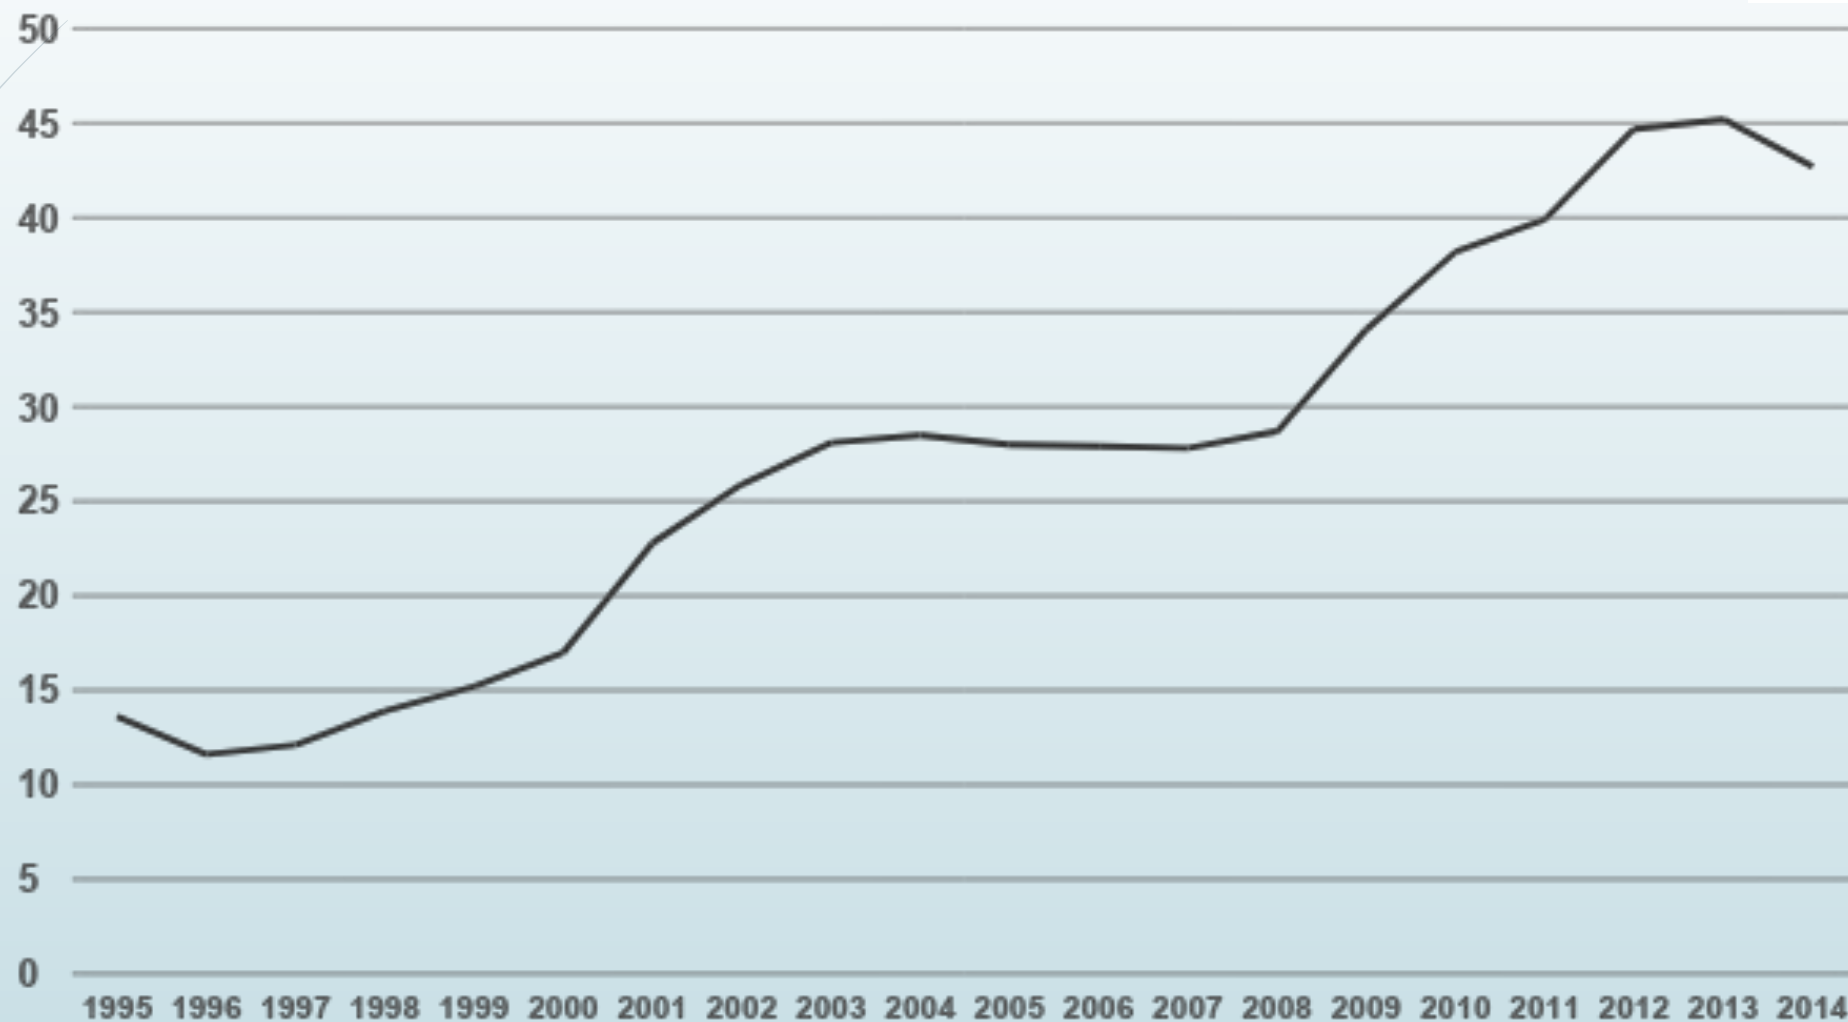

Vývoj dluhu v procentech HDP

Zdroj: Eurostat