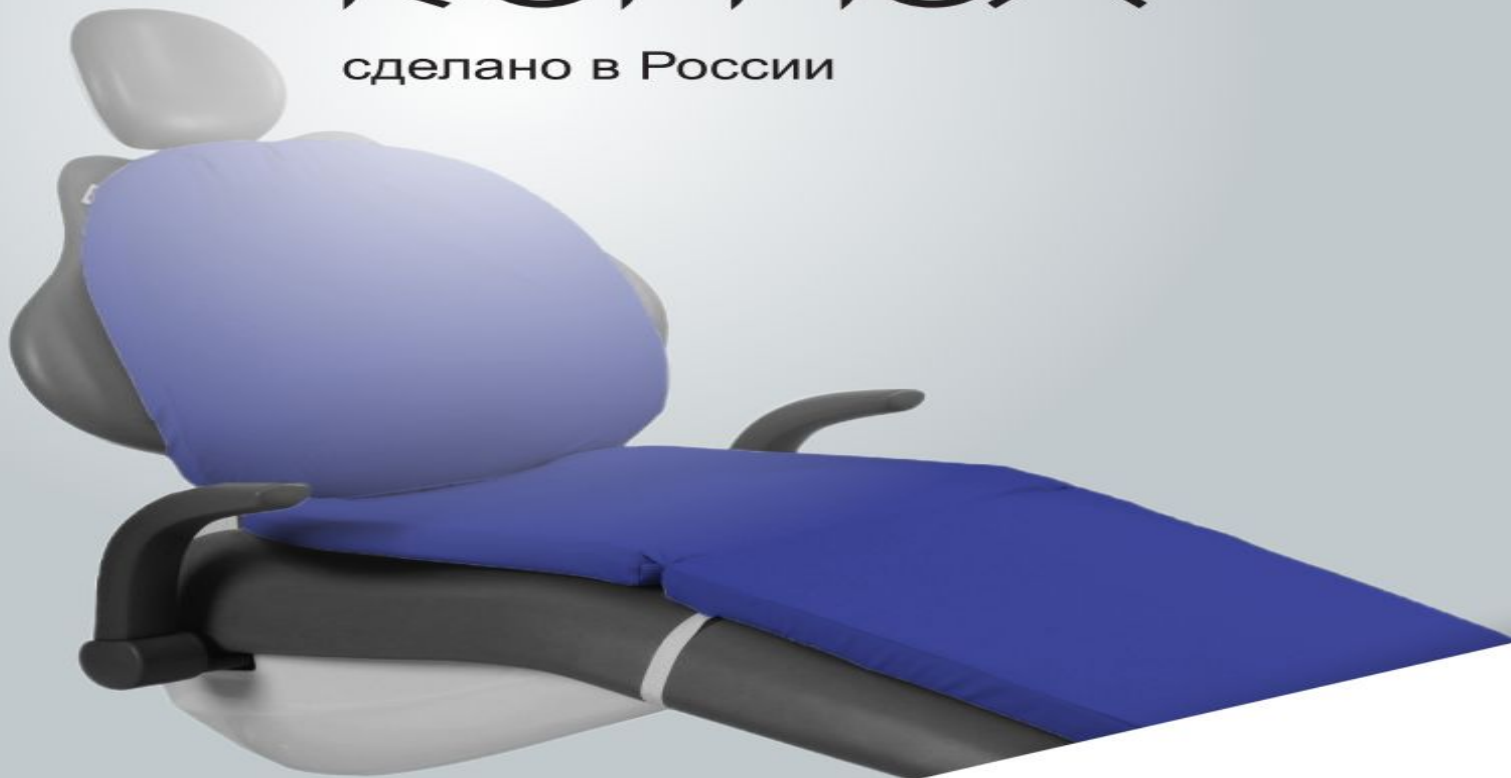

**Акция на Матрасы ,Защитные чехлы,
валики, подголовники.**

ROMAX

сделано в России

ANHEL

официальный представитель ТМ «ROMAX»

Акция!!!

Снижены цены на защитные чехлы РОМАХ

Акциянные цены