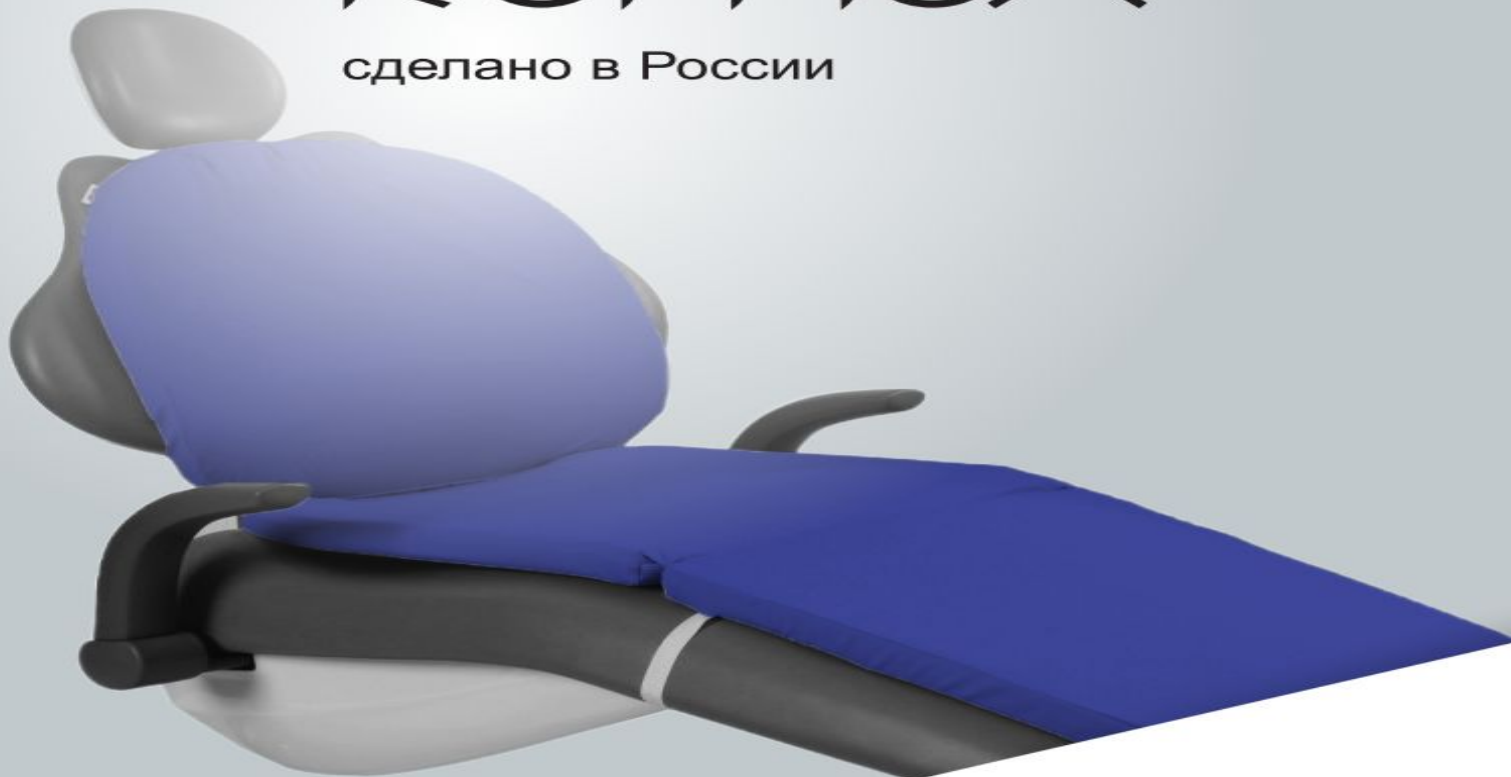

**Акция на Матрасы ,Защитные чехлы,
валики, подголовники.**

ROMAX

сделано в России

ANHEL

официальный представитель ТМ «ROMAX»

Акция!!!

Снижены цены на защитные чехлы ROMAX

Акционные цены