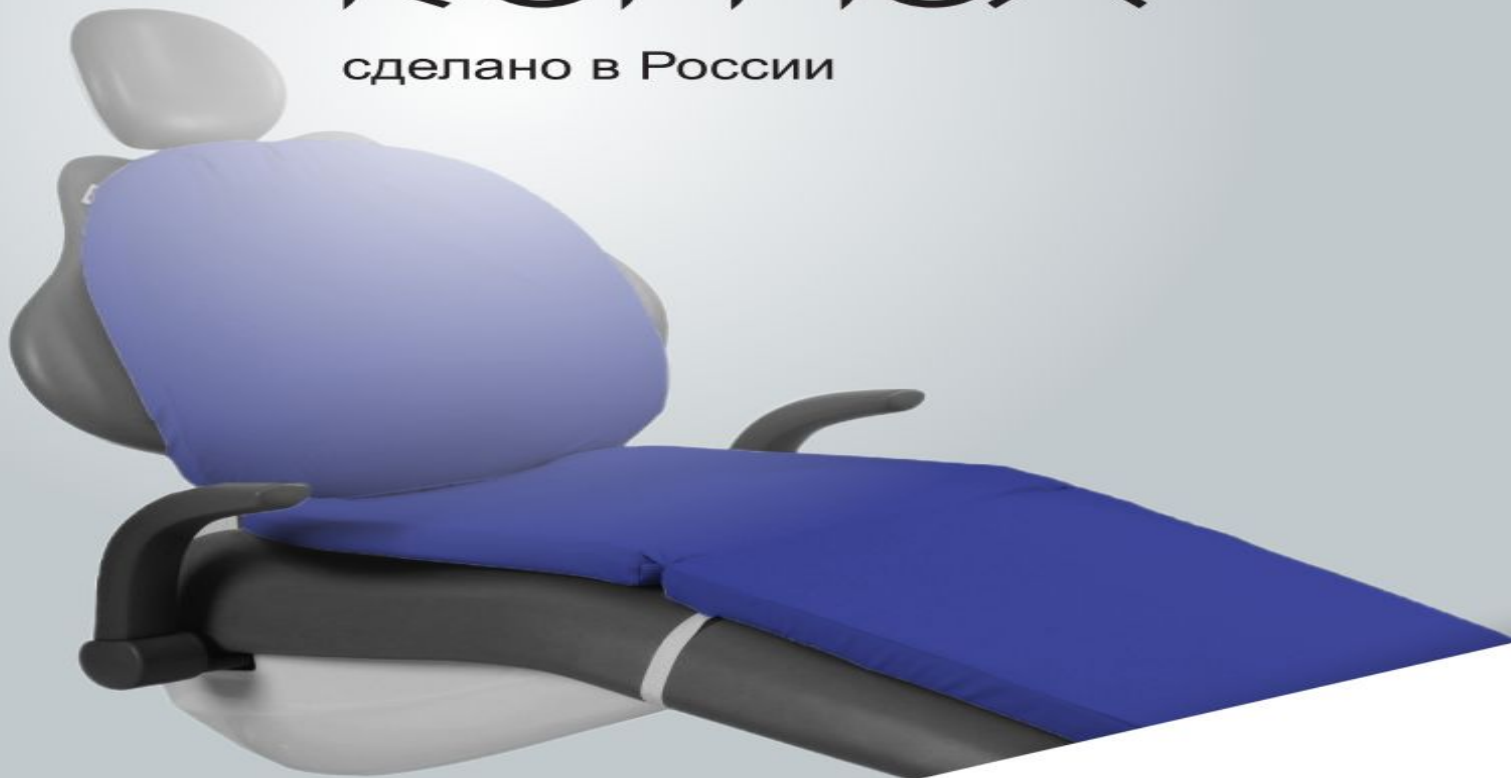

**Акция на Матрасы ,Защитные чехлы,
валики, подголовники.**

ROMAX

сделано в России

ANHEL

официальный представитель ТМ «ROMAX»

Акция!!!

Снижены цены на защитные чехлы ROMAX

Акционные цены