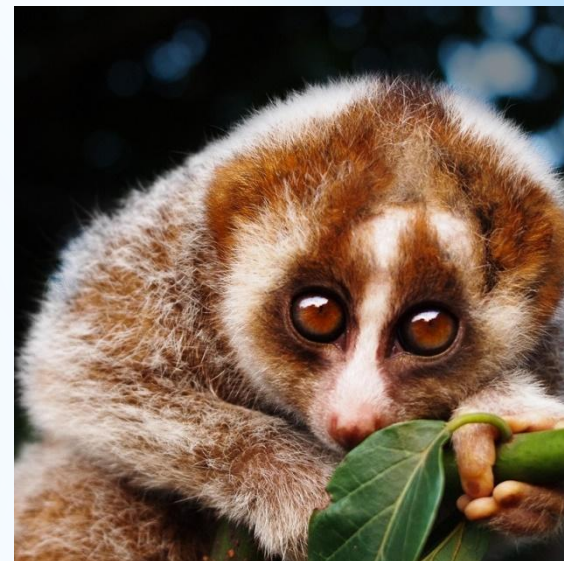

# \* Лемур Лори

Выполнила: Малахова Анастасия 10кл

\* Лемур Лори – современный представитель древней природы

\* Народное название зверька лемур лори стало известным в связи с дорогими приобретениями экзотических зверьков в качестве домашних питомцев размером с домашнюю кошку. Этих млекопитающих относят к немногим сохранившимся древнейшим животным на планете. Все представители вида отнесены к охраняемым объектам и включены в Красную книгу.

- \* Лемур лори - животное ночное. Активность наступает вечером, ночь - время охоты, а засыпает зверек только после подъема солнца. Яркий свет им противопоказан, от ослепительных лучей они могут ослепнуть и погибнуть. Полумрак - комфортная среда обитания. Спят меховыми клубочками на деревьях, держась ступнями за ветку и спрятав голову в ногах. Удобное место для отдыха зверек может найти в дупле или развилке сучьев.
- \* Этих животных можно встретить на территории центральной африки, а так же в странах юговосточной азии.

\* **Питание лемура лори**

- \* В природе рацион лори наполняют различные сверчки, ящерицы, мелкие птички и их яйца. Особенностью лори является способность питаться ядовитыми гусеницами и насекомыми, а также употреблять смолу деревьев. Растительная пища тоже занимает немаловажное место: от фруктов, овощей, зелени, цветущих частей растений лори никогда не отказывается.