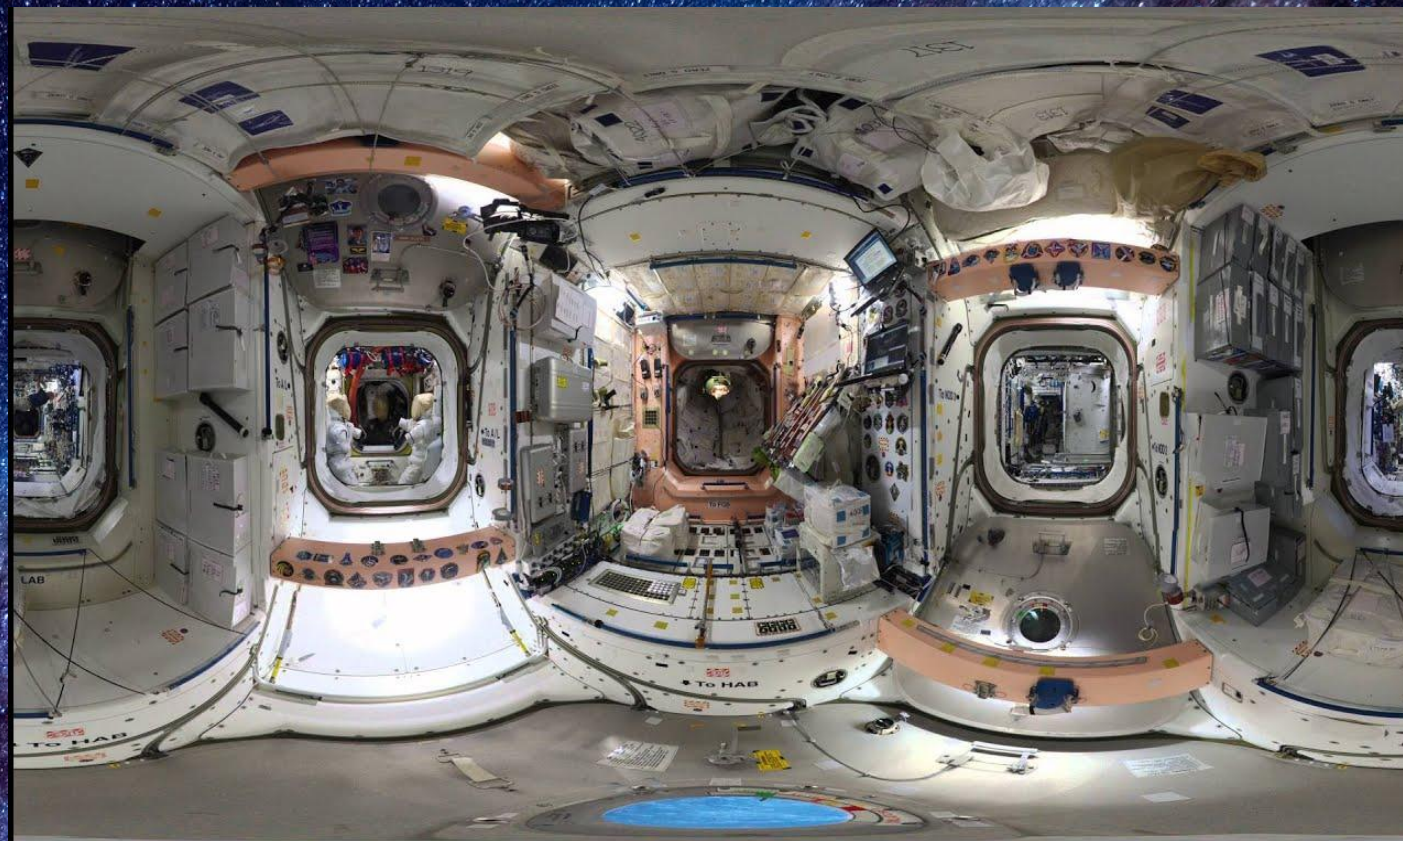

# ЧТО ОБЫЧНО ОТПРАВЛЯЮТ В ГРУЗАХ?

На МКС отправляются по четыре международных экипажа в год. Обычно на орбитальной станции живут по шесть человек (это два экипажа одновременно). Задача команды с Земли – обеспечить их ресурсами для жизни и работы.

# Корабль «Прогресс»

ДОПОЛНИТЕЛЬНЫЙ МОДУЛЬ И ИНСТРУКЦИИ С ЗЕМЛИ

«ПРОГРЕСС» — СЕРИЯ ТРАНСПОРТНЫХ БЕСПИЛОТНЫХ ГРУЗОВЫХ КОСМИЧЕСКИХ КОРАБЛЕЙ (ТГК), ВЫВОДИМЫХ НА ОРБИТУ С ПОМОЩЬЮ РАКЕТЫ-НОСИТЕЛЯ «СОЮЗ».

ДЛИТЕЛЬНОСТЬ ДОСТАВКИ:

# ГРУЗОВОЙ «ПРОГРЕСС» УСТАНОВИЛ НОВЫЙ РЕКОРД «ЗЕМЛЯ-МКС»

В 15:10 ПО МОСКОВСКОМУ ВРЕМЕНИ С БАЙКОНУРА ВЗЛЕТЕЛА РАКЕТА-НОСИТЕЛЬ «СОЮЗ-2.1А» С ГРУЗОВИКОМ. ЕГО СТЫКОВКА С МКС В АВТОМАТИЧЕСКОМ РЕЖИМЕ СОСТОЯЛАСЬ В 18:29 ПО МОСКВЕ.