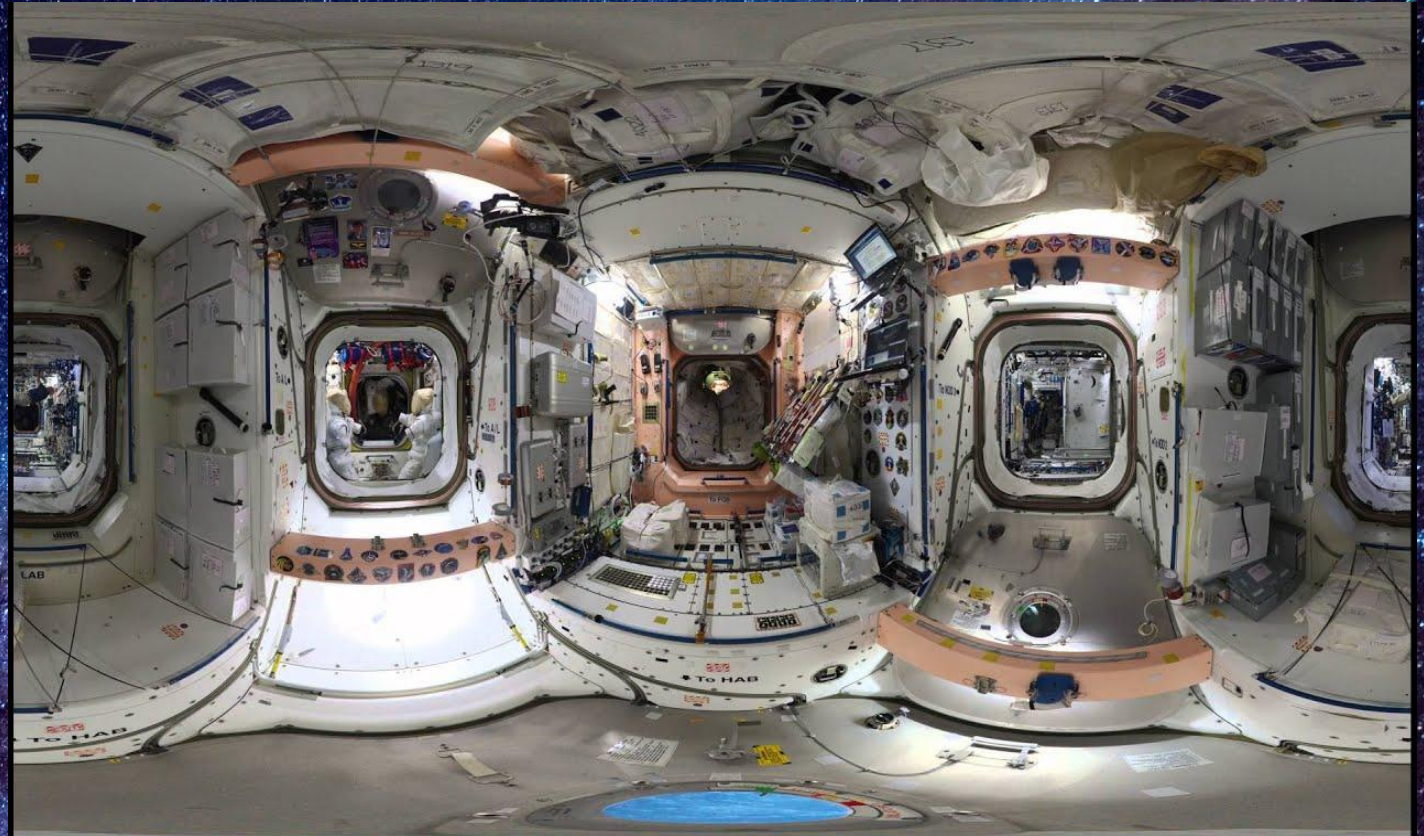

ЧТО ОБЫЧНО ОТПРАВЛЯЮТ В ГРУЗАХ?

На МКС отправляются по четыре международных экипажа в год. Обычно на орбитальной станции живут по шесть человек (это два экипажа одновременно). Задача команды с Земли – обеспечить их ресурсами для жизни и работы.

ОТ 100 КГ ДО
НЕСКОЛЬКИ
Х ТОНН

Корабль «Прогресс»

ДОПОЛНИТЕЛЬНЫЙ МОДУЛЬ И ИНСТРУКЦИИ С ЗЕМЛИ

«ПРОГРЕСС» — СЕРИЯ ТРАНСПОРТНЫХ БЕСПИЛОТНЫХ ГРУЗОВЫХ КОСМИЧЕСКИХ КОРАБЛЕЙ (ТГК), ВЫВОДИМЫХ НА ОРБИТУ С ПОМОЩЬЮ РАКЕТЫ-НОСИТЕЛЯ «СОЮЗ».

ДЛИТЕЛЬНОСТЬ ДОСТАВКИ:

2 ДНЯ

ГРУЗОВОЙ «ПРОГРЕСС» УСТАНОВИЛ НОВЫЙ РЕКОРД «ЗЕМЛЯ-МКС»

В 15:10 ПО МОСКОВСКОМУ ВРЕМЕНИ С БАЙКОНУРА ВЗЛЕТЕЛА РАКЕТА-НОСИТЕЛЬ «СОЮЗ-2.1А» С ГРУЗОВИКОМ. ЕГО СТЫКОВКА С МКС В АВТОМАТИЧЕСКОМ РЕЖИМЕ СОСТОЯЛАСЬ В 18:29 ПО МОСКВЕ.