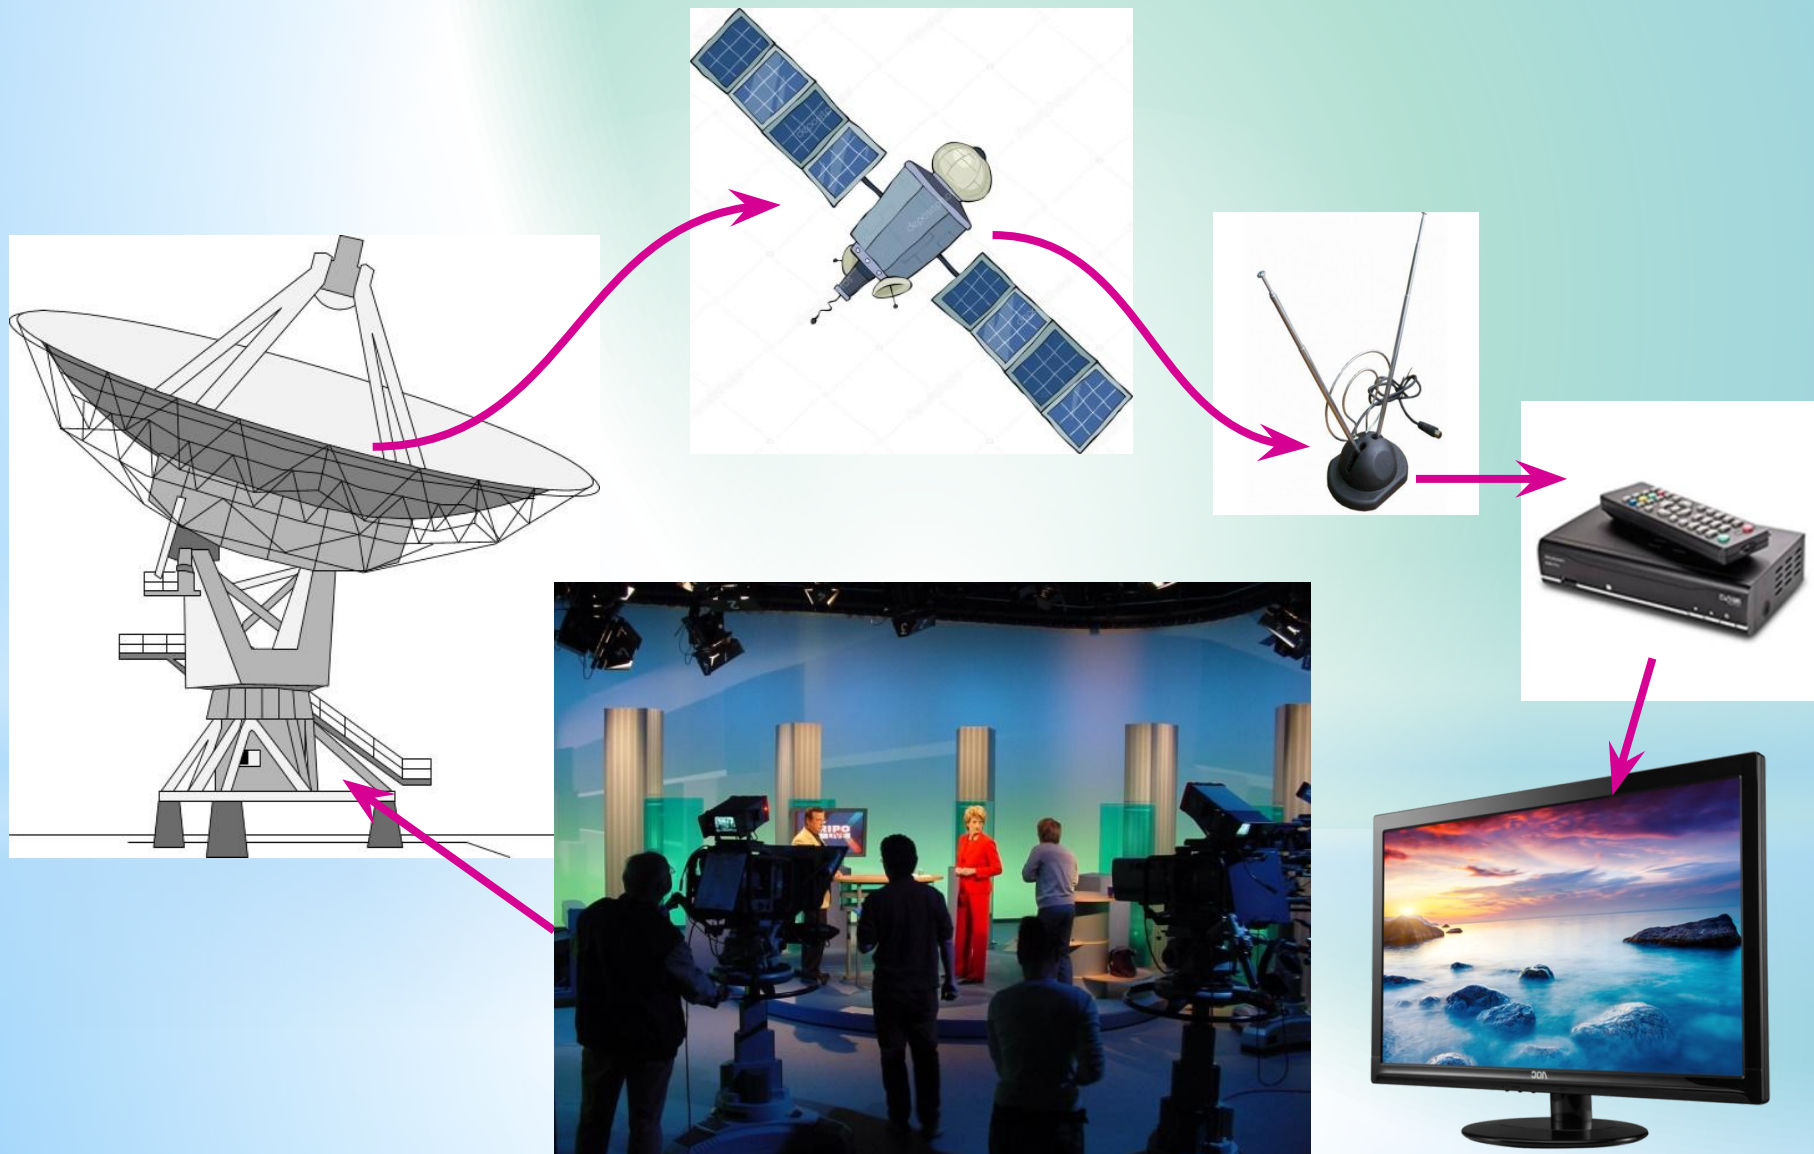

Тематический блок
«Радиотехника, в том числе
системы и устройства
телевидения»

Модель приема теледере

Схема передачи сигнала спутникового телевидения

* Модель приема телепередач

* Студия телецентра

* Телетранслятор

Мачта телевышки

Транслятор -техническое средство, выполняющее трансляцию программы

Спутник

* Телеантенна

устройство,
предназначенное
для излучения или
приёма радиоволн

уличная

комнатная

* Ресивер

устройство,
принимающее сигнал
цифрового
телевидения и
передающее его на
экран телевизора

* Телевизор