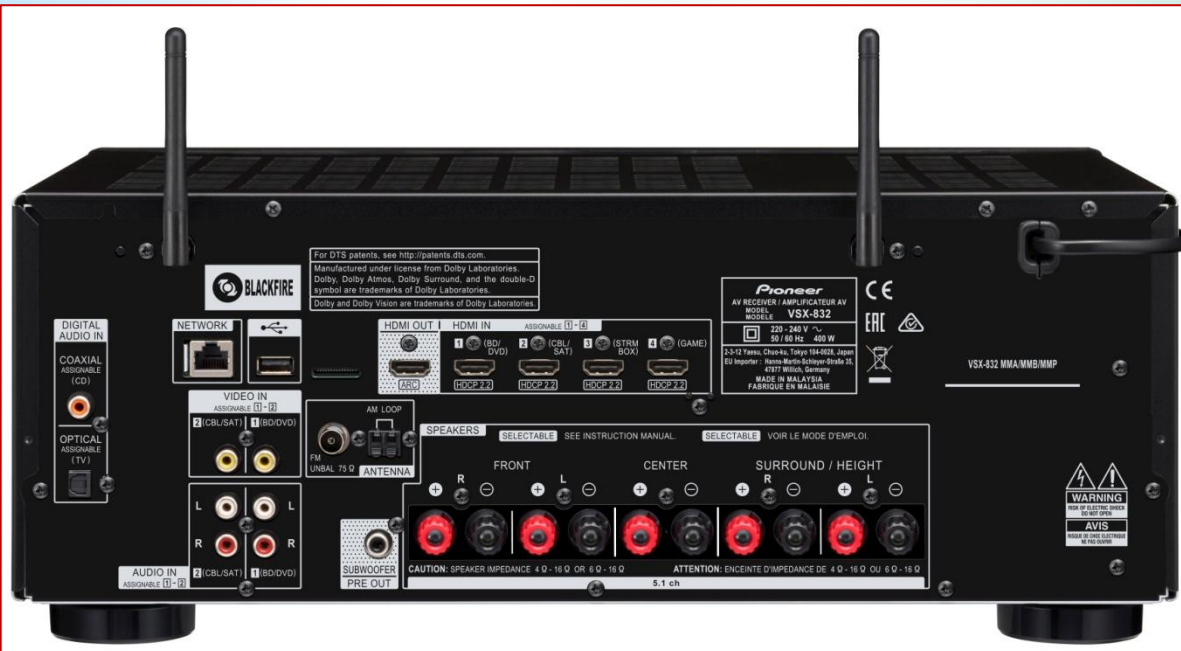

Тематический блок
«Радиотехника, в том числе
системы и устройства
телевидения»

Модель приема теледере

Схема передачи сигнала спутникового телевидения

* Модель приема телепередач

* Студия телецентра

* Телетранслятор

Мачта телевышки

Транслятор -техническое средство, выполняющее трансляцию программы

Спутник

* Телеантенна

устройство,
предназначенное
для излучения или
приёма радиоволн

уличная

комнатная

* Ресивер

устройство,
принимающее сигнал
цифрового
телевидения и
передающее его на
экран телевизора

* Телевизор