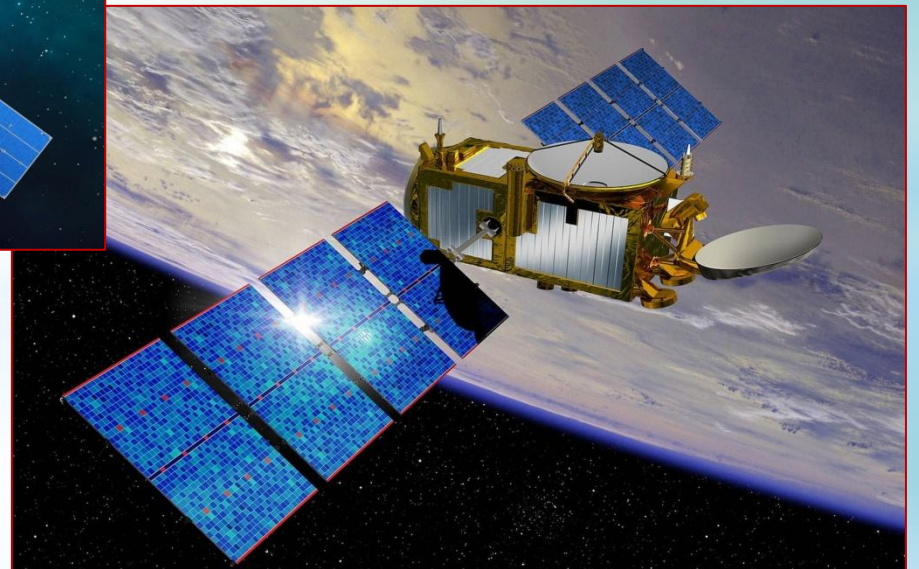

Тематический блок
«Радиотехника, в том числе
системы и устройства
телевидения»

Модель приема теледере

Схема передачи сигнала спутникового телевидения

* Модель приема телепередач

* Студия телецентра

* Телетранслятор

Мачта телевышки

Транслятор -техническое средство, выполняющее трансляцию программы

Спутник

* Телеантенна

устройство,
предназначенное
для излучения или
приёма радиоволн

уличная

комнатная

* Ресивер