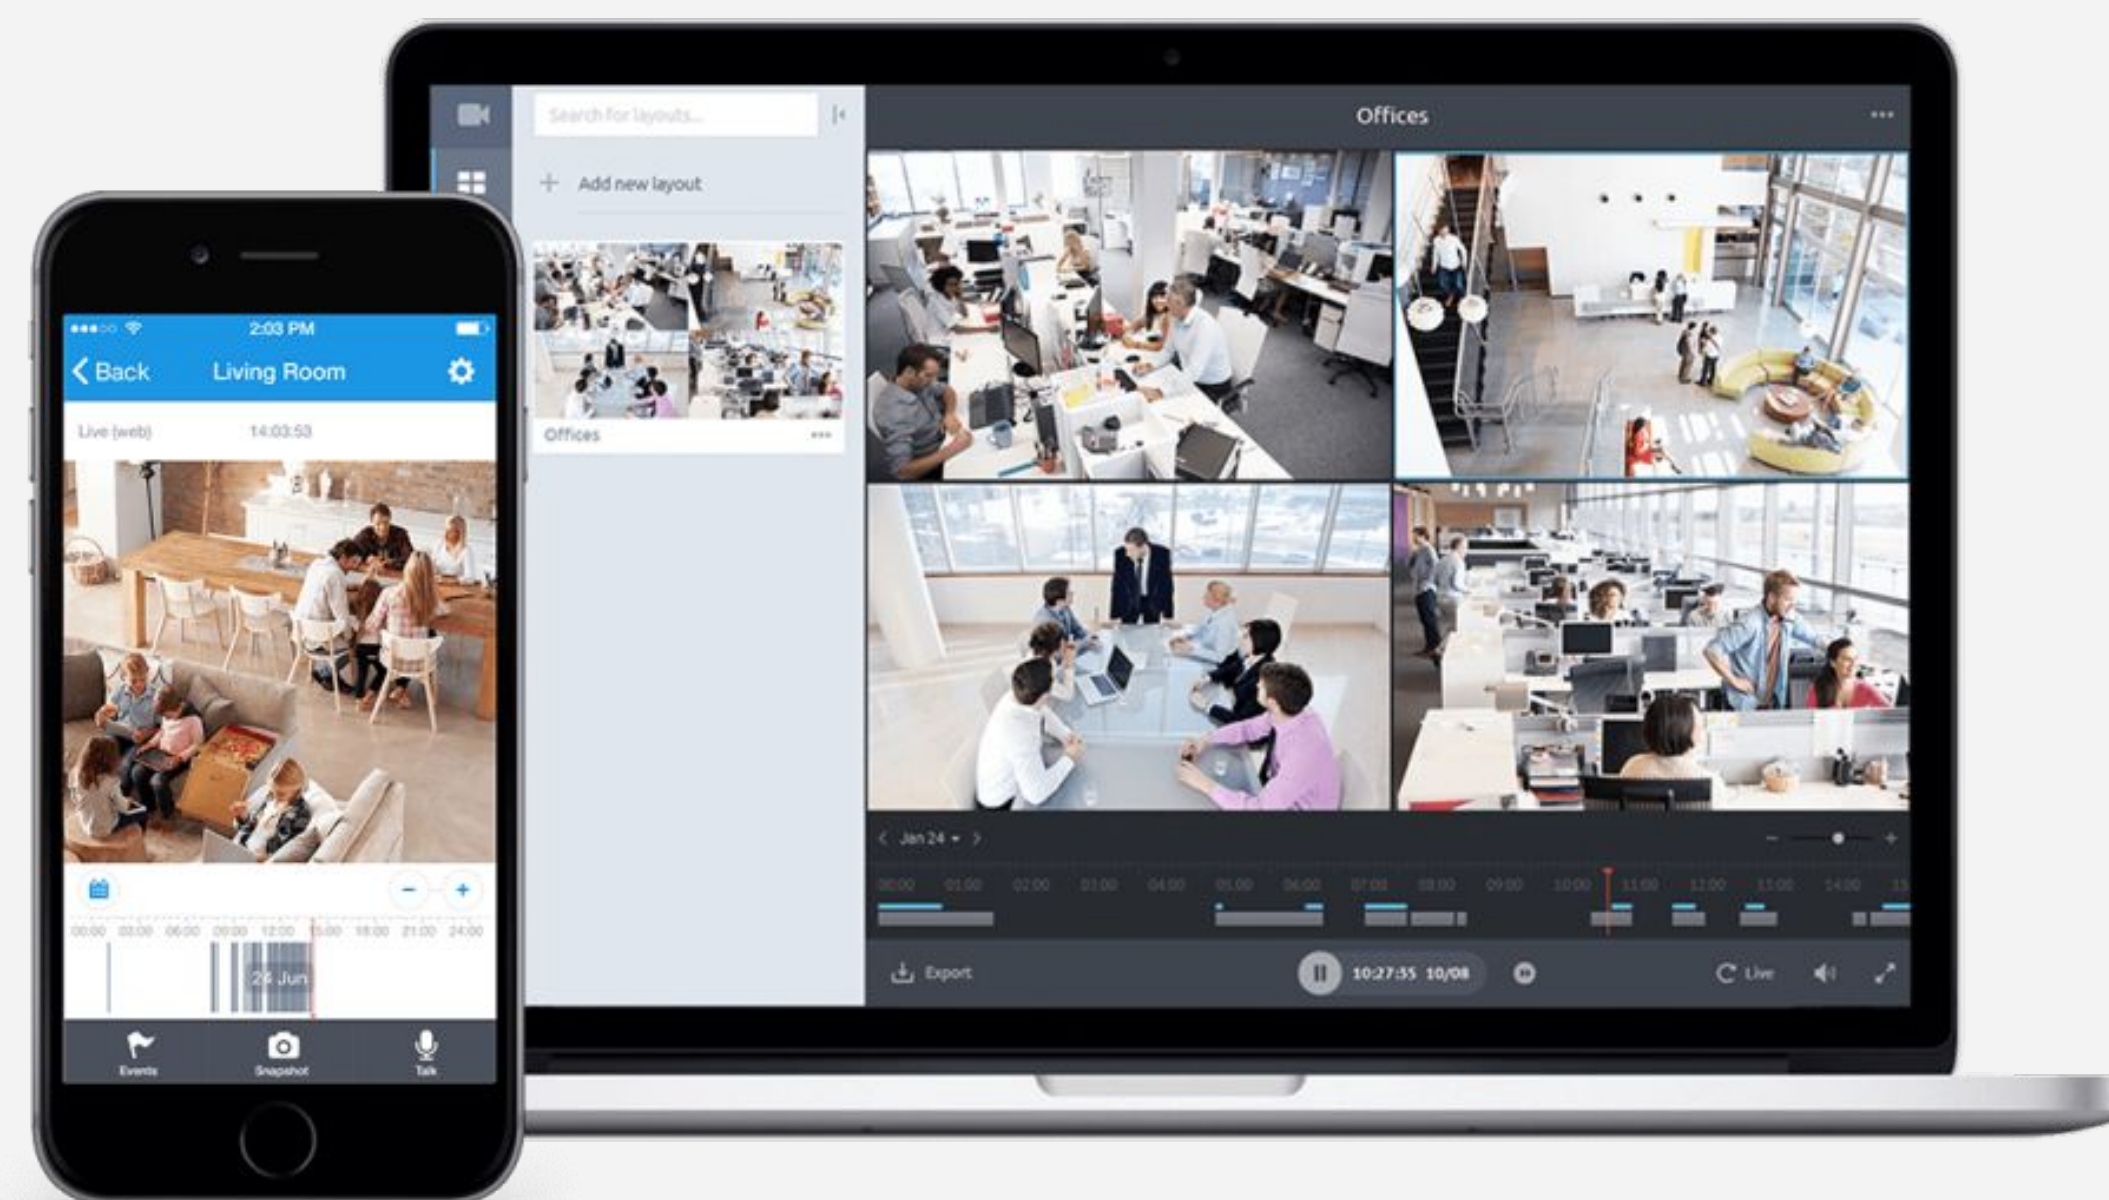

Спасибо за внимание!

contact@ivideon.ru

www.ivideon.com

10

лет
развития

4 000 000

пользователей
по всему миру

130+

стран, в которых
используется

94%

NPS

15

дата-центров
по всему миру