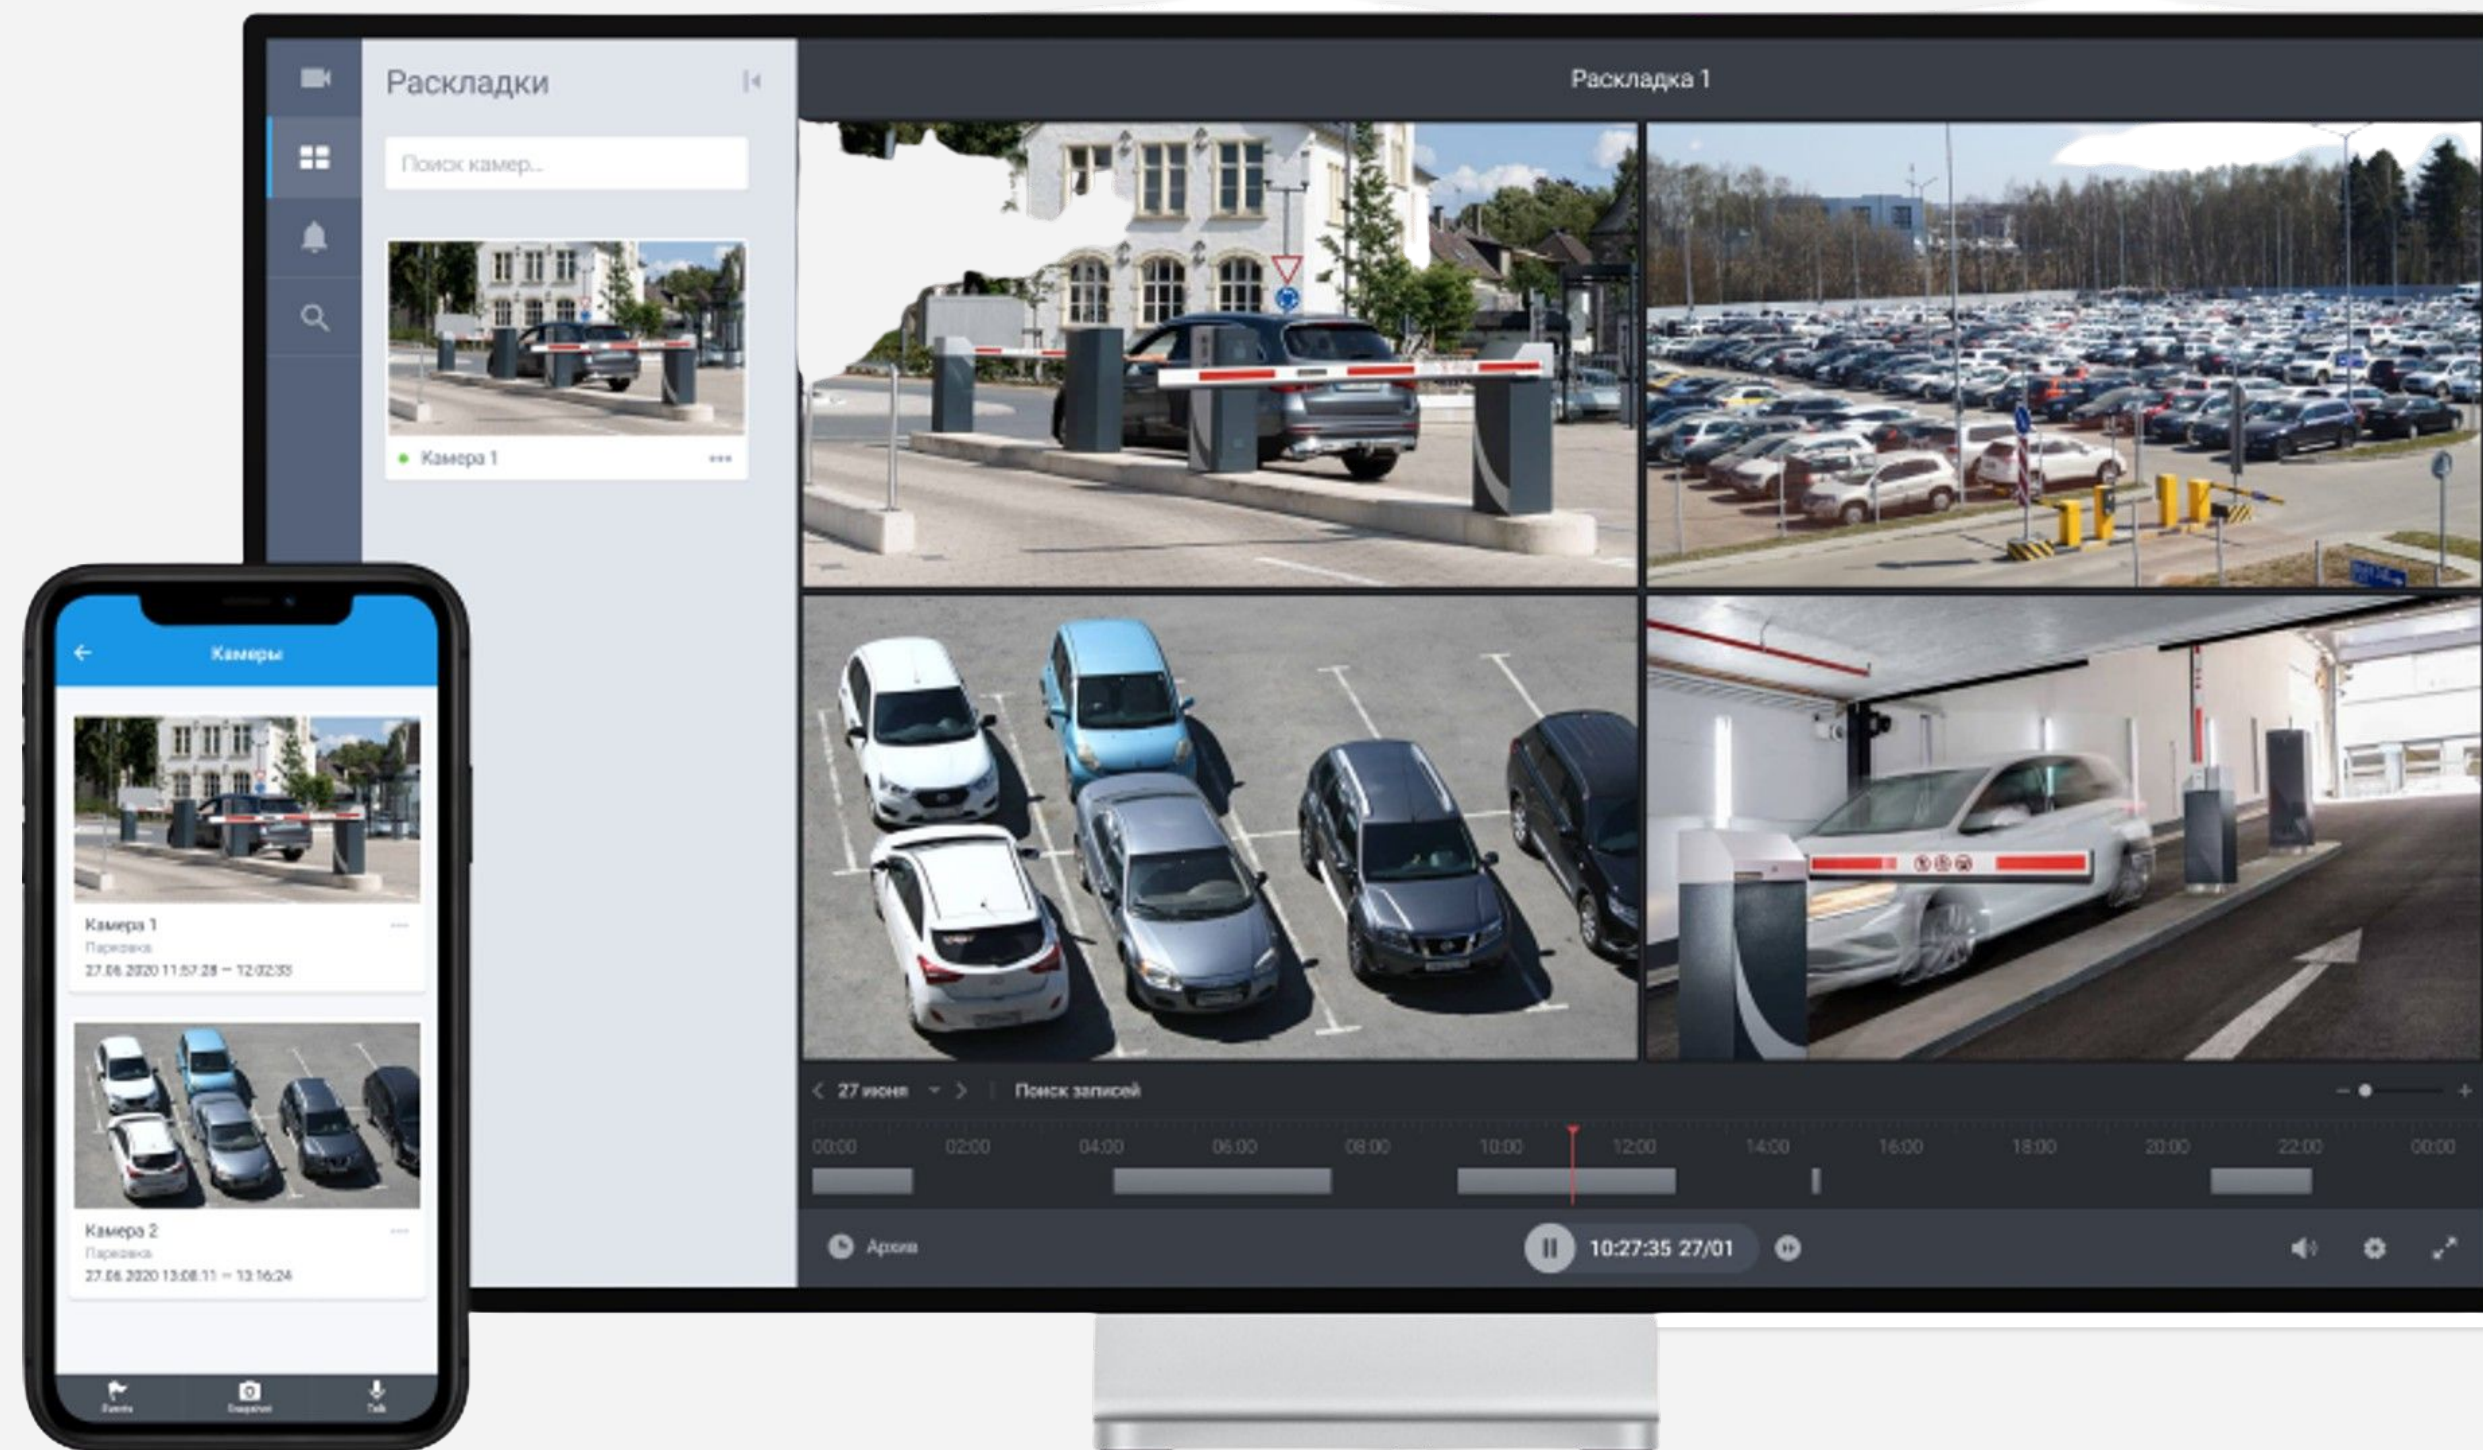

Ivideon ANPR

Распознавание автомобильных номеров

ivideon

Что такое Ivideon ANPR

Мы предлагаем функцию распознавание автомобильных номеров (ANPR) на базе камер Hikvision. В устройствах – полная поддержка облака, точная аналитика и возможность управления СКУД.

Сервис необходим везде, где нужно учитывать движение транспорта, открывать и закрывать ворота.

Задачи и возможности

Автоматизация контроля проезда на КПП – не нужны карточки и охранники на входе

Контроль времени пребывания авто и работы персонала

- Камера распознает номер автомобиля и передает его в облако Ivideon
- Управление и доступ к данным — с любого устройства удалённо

Ivideon ANPR для КПП

Управление онлайн

Вы можете дистанционно формировать списки номеров, допущенных для въезда. Ворота или шлагбаум откроются и закроются автоматически, получив сигнал из облака. Если авто нет в списке – доступ будет запрещен.

Сократите траты на охранников, сотрудников КПП, специалистов по оформлению пропусков

Ускорьте пропуск авто на территорию

Получите удобный доступ к данным обо всех проезжающих авто

Ivideon ANPR для СТО, автомоек, парковок, стройплощадок