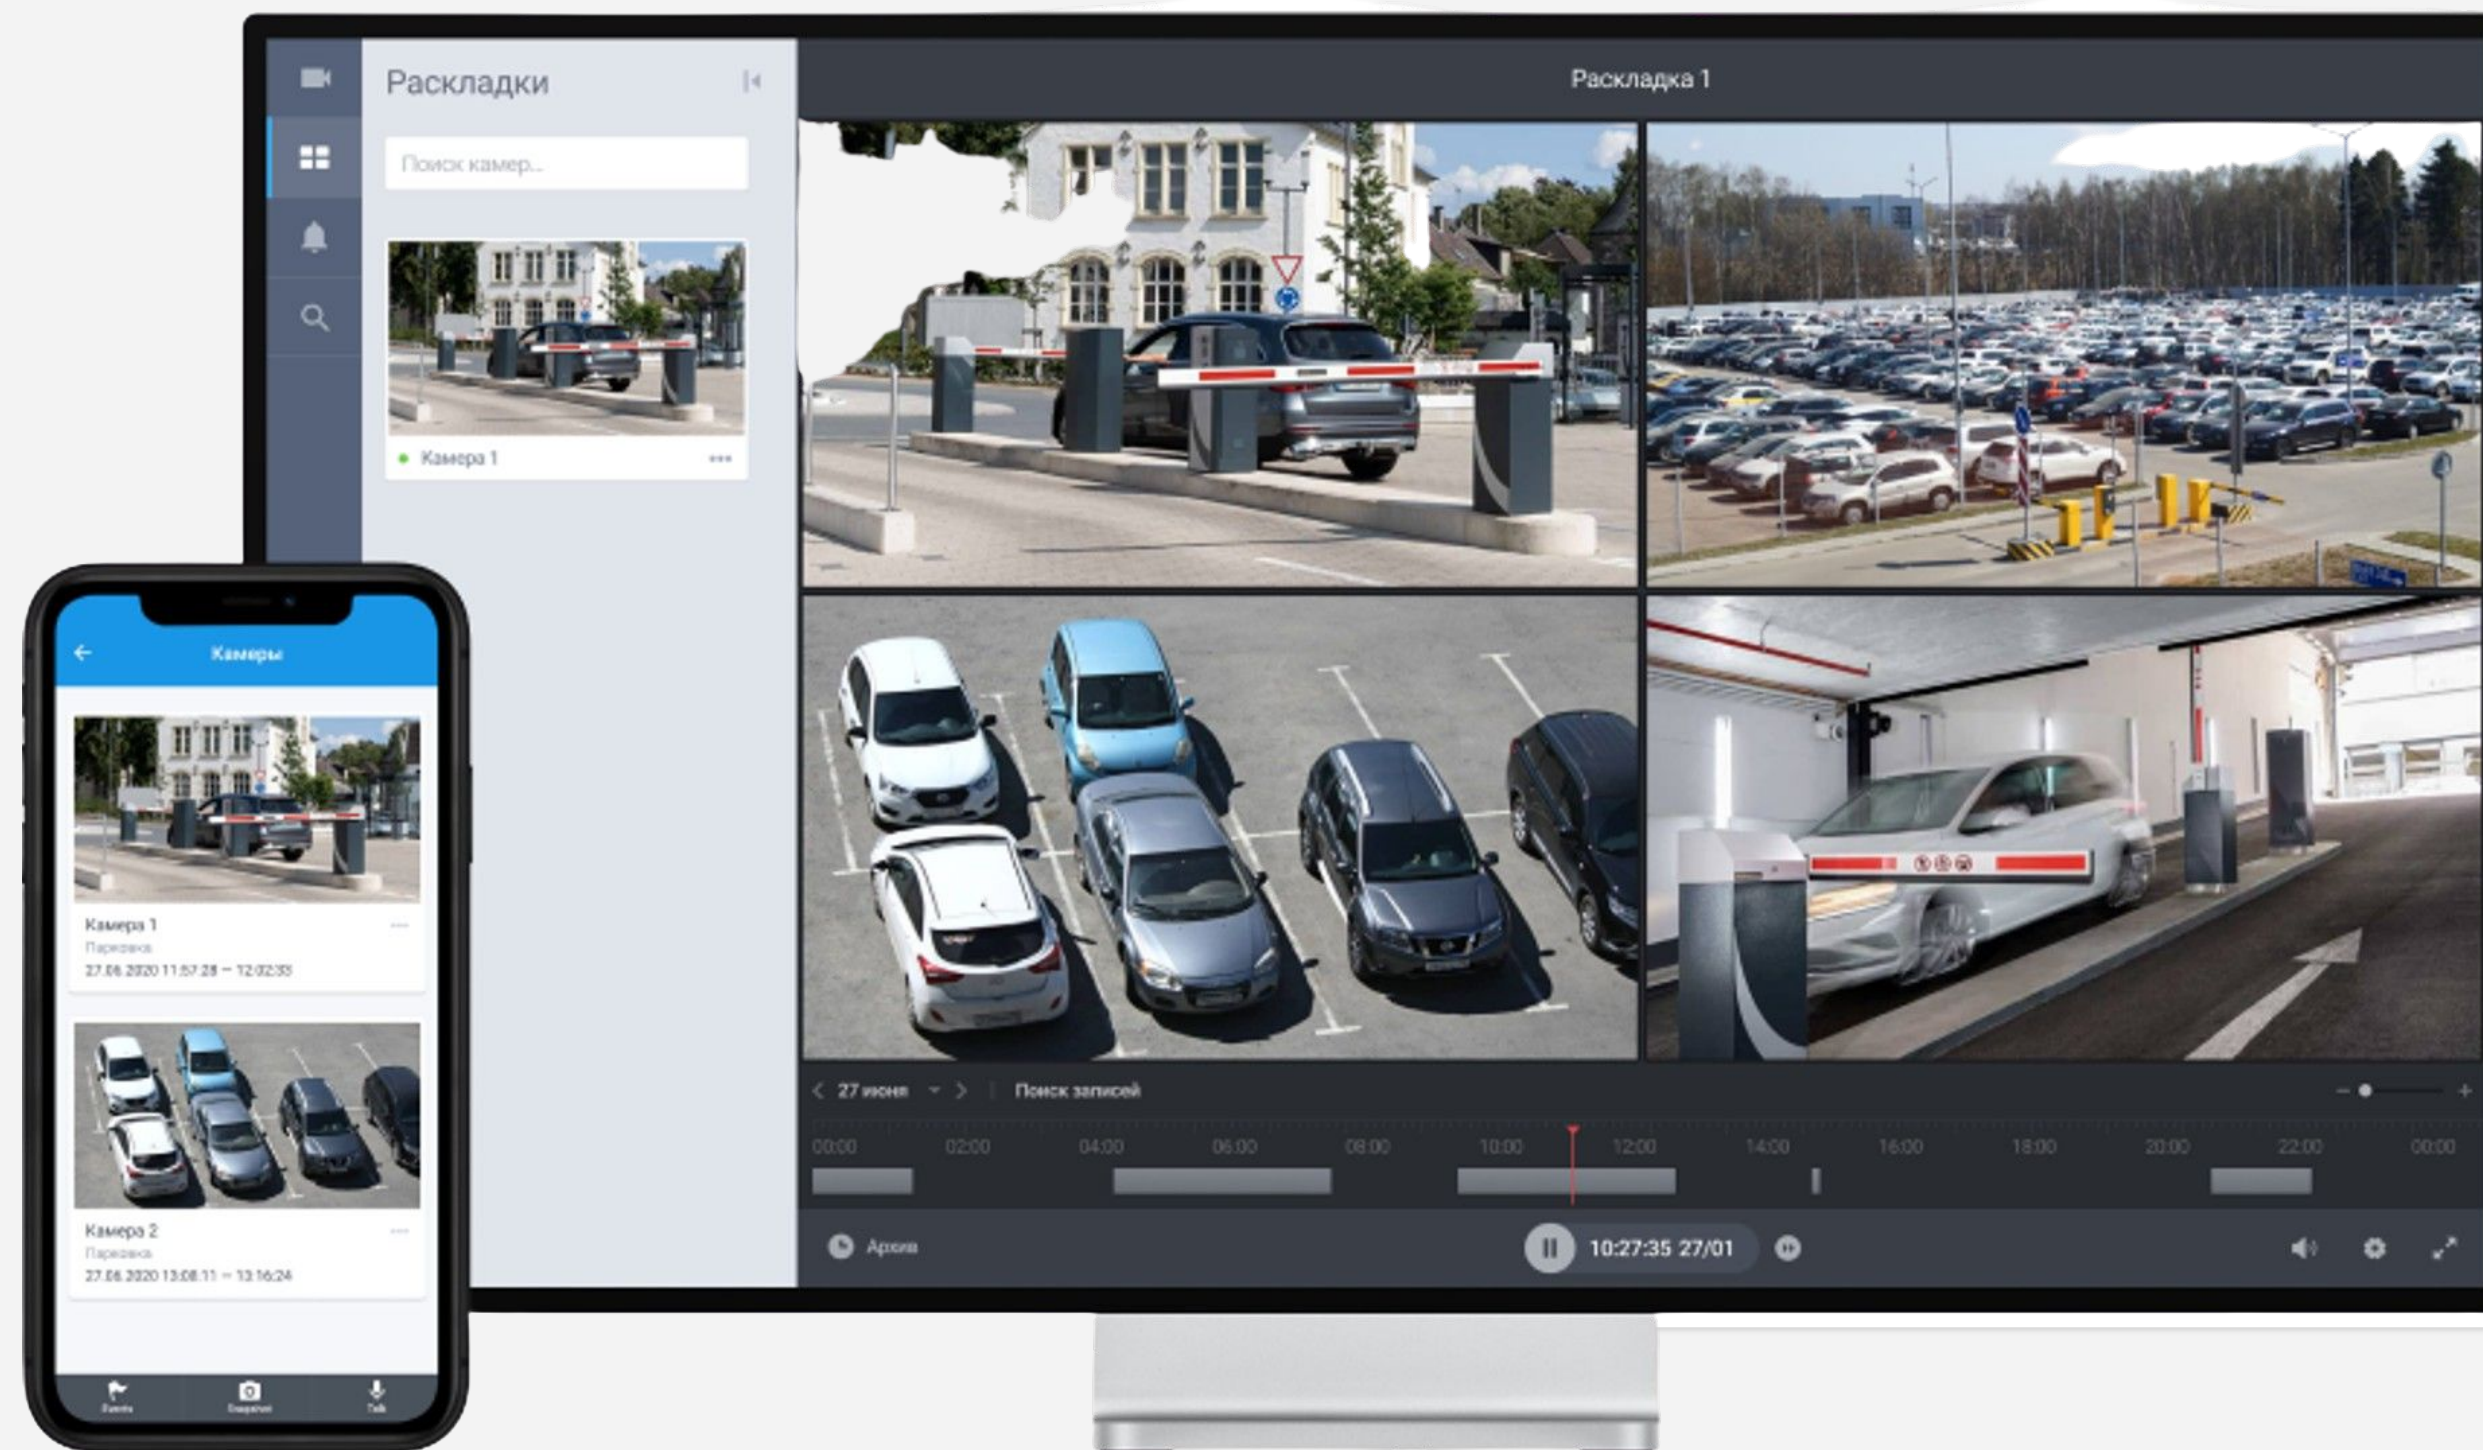

Ivideon ANPR

**Распознавание
автомобильных
номеров**

ivideon

Что такое Ivideon ANPR

Мы предлагаем функцию распознавание автомобильных номеров (ANPR) на базе камер Hikvision. В устройствах – полная поддержка облака, точная аналитика и возможность управления СКУД.

Сервис необходим везде, где нужно учитывать движение транспорта, открывать и закрывать ворота.

Задачи и возможности

Автоматизация контроля проезда на КПП – не нужны карточки и охранники на входе

Контроль времени пребывания авто и работы персонала

- Камера распознает номер автомобиля и передает его в облако Ivideon
- Управление и доступ к данным — с любого устройства удалённо

Ivideon ANPR для КПП

Управление онлайн

Вы можете дистанционно формировать списки номеров, допущенных для въезда. Ворота или шлагбаум откроются и закроются автоматически, получив сигнал из облака. Если авто нет в списке – доступ будет запрещен.

Сократите траты на охранников, сотрудников КПП, специалистов по оформлению пропусков

Ускорьте пропуск авто на территорию

Получите удобный доступ к данным обо всех проезжающих авто

Ivideon ANPR для СТО, автомоек, парковок, стройплощадок