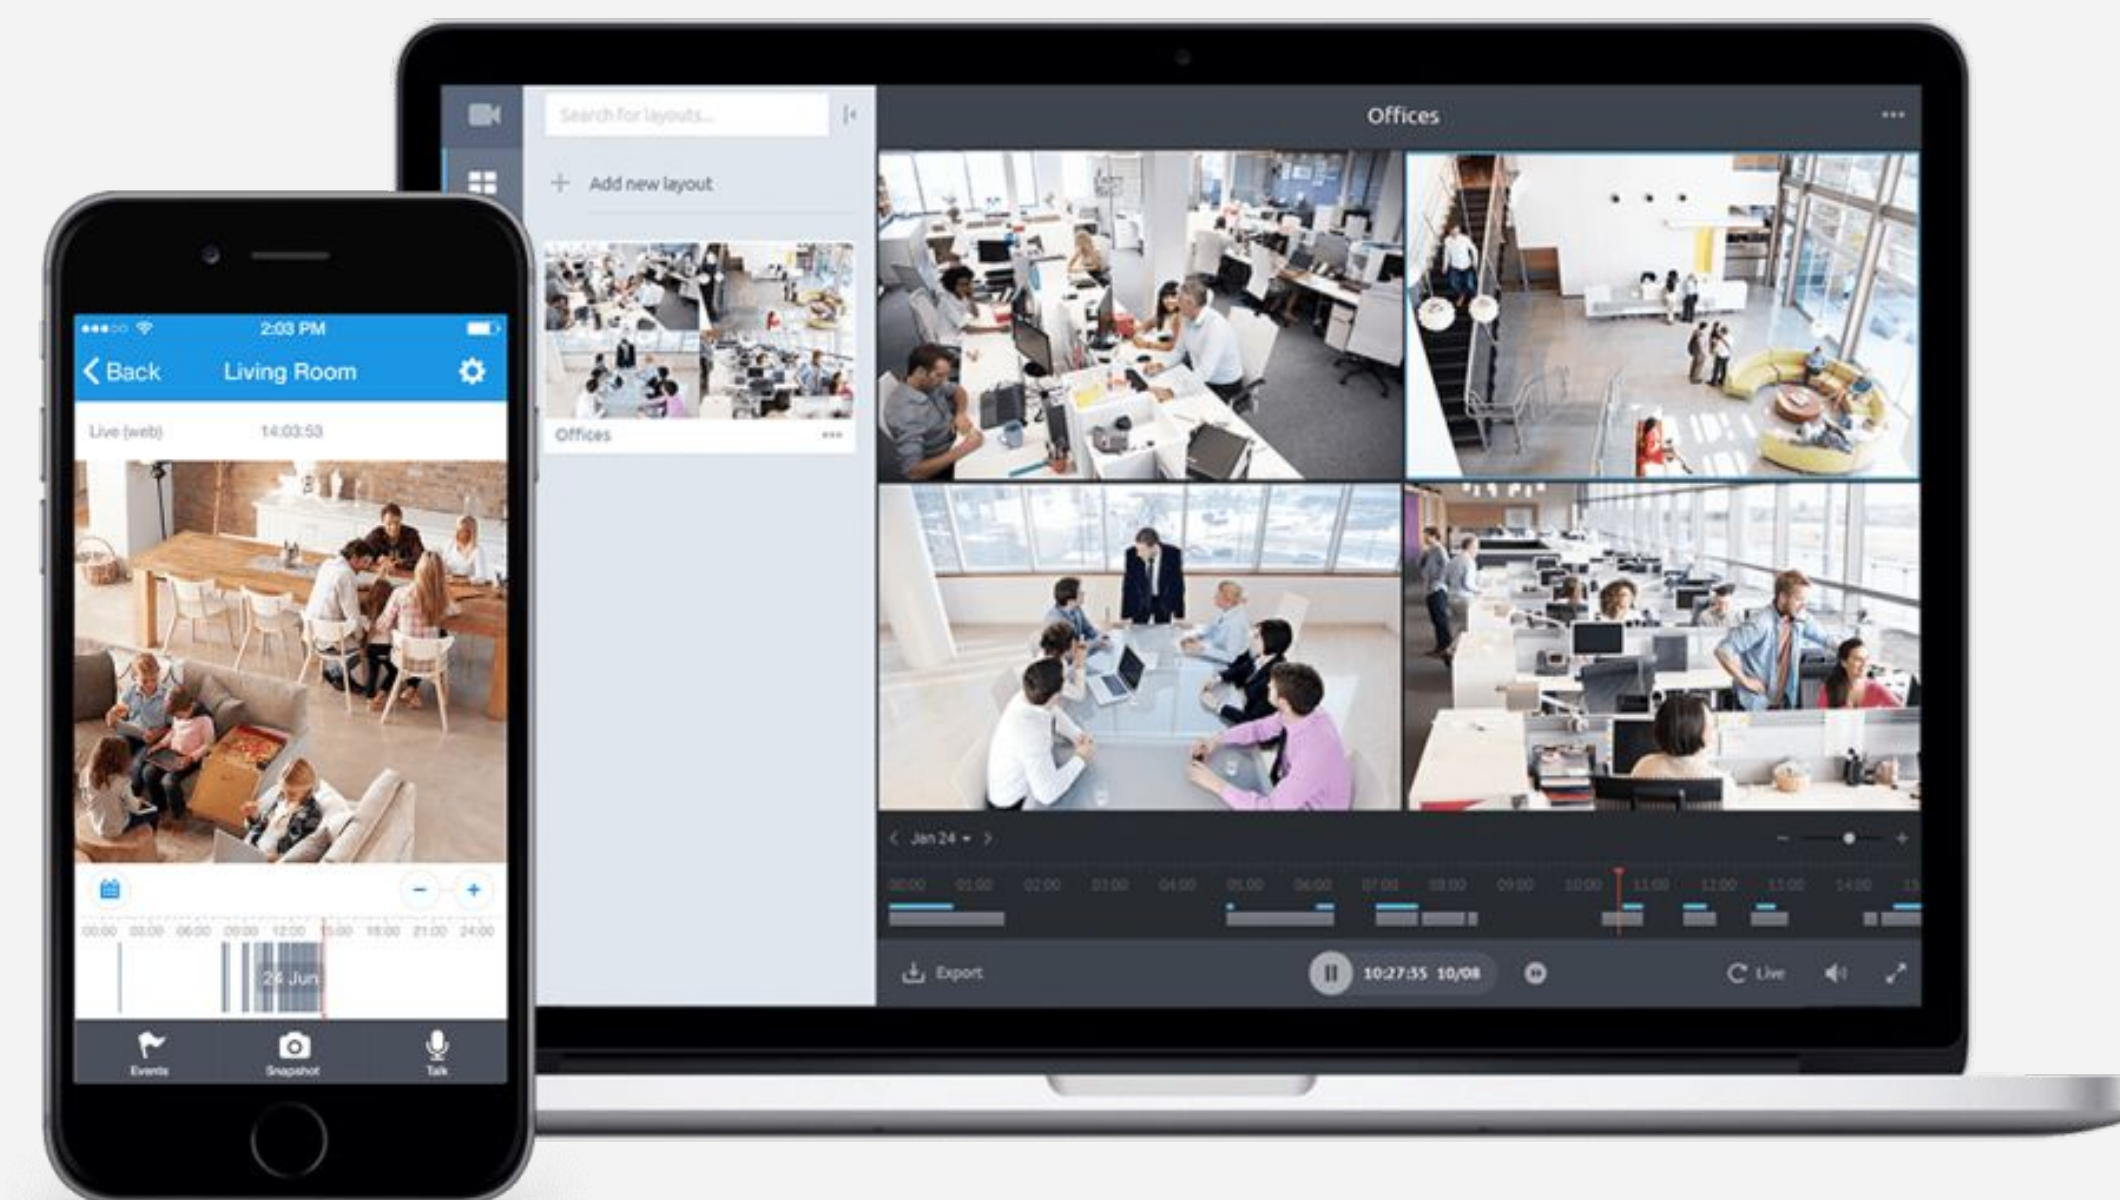

Спасибо за внимание!

contact@ivideon.ru

www.ivideon.com

10
лет
развития

4 000 000
пользователей
по всему миру

130+
стран, в которых
используется

94%
NPS

15
дата-центров
по всему миру