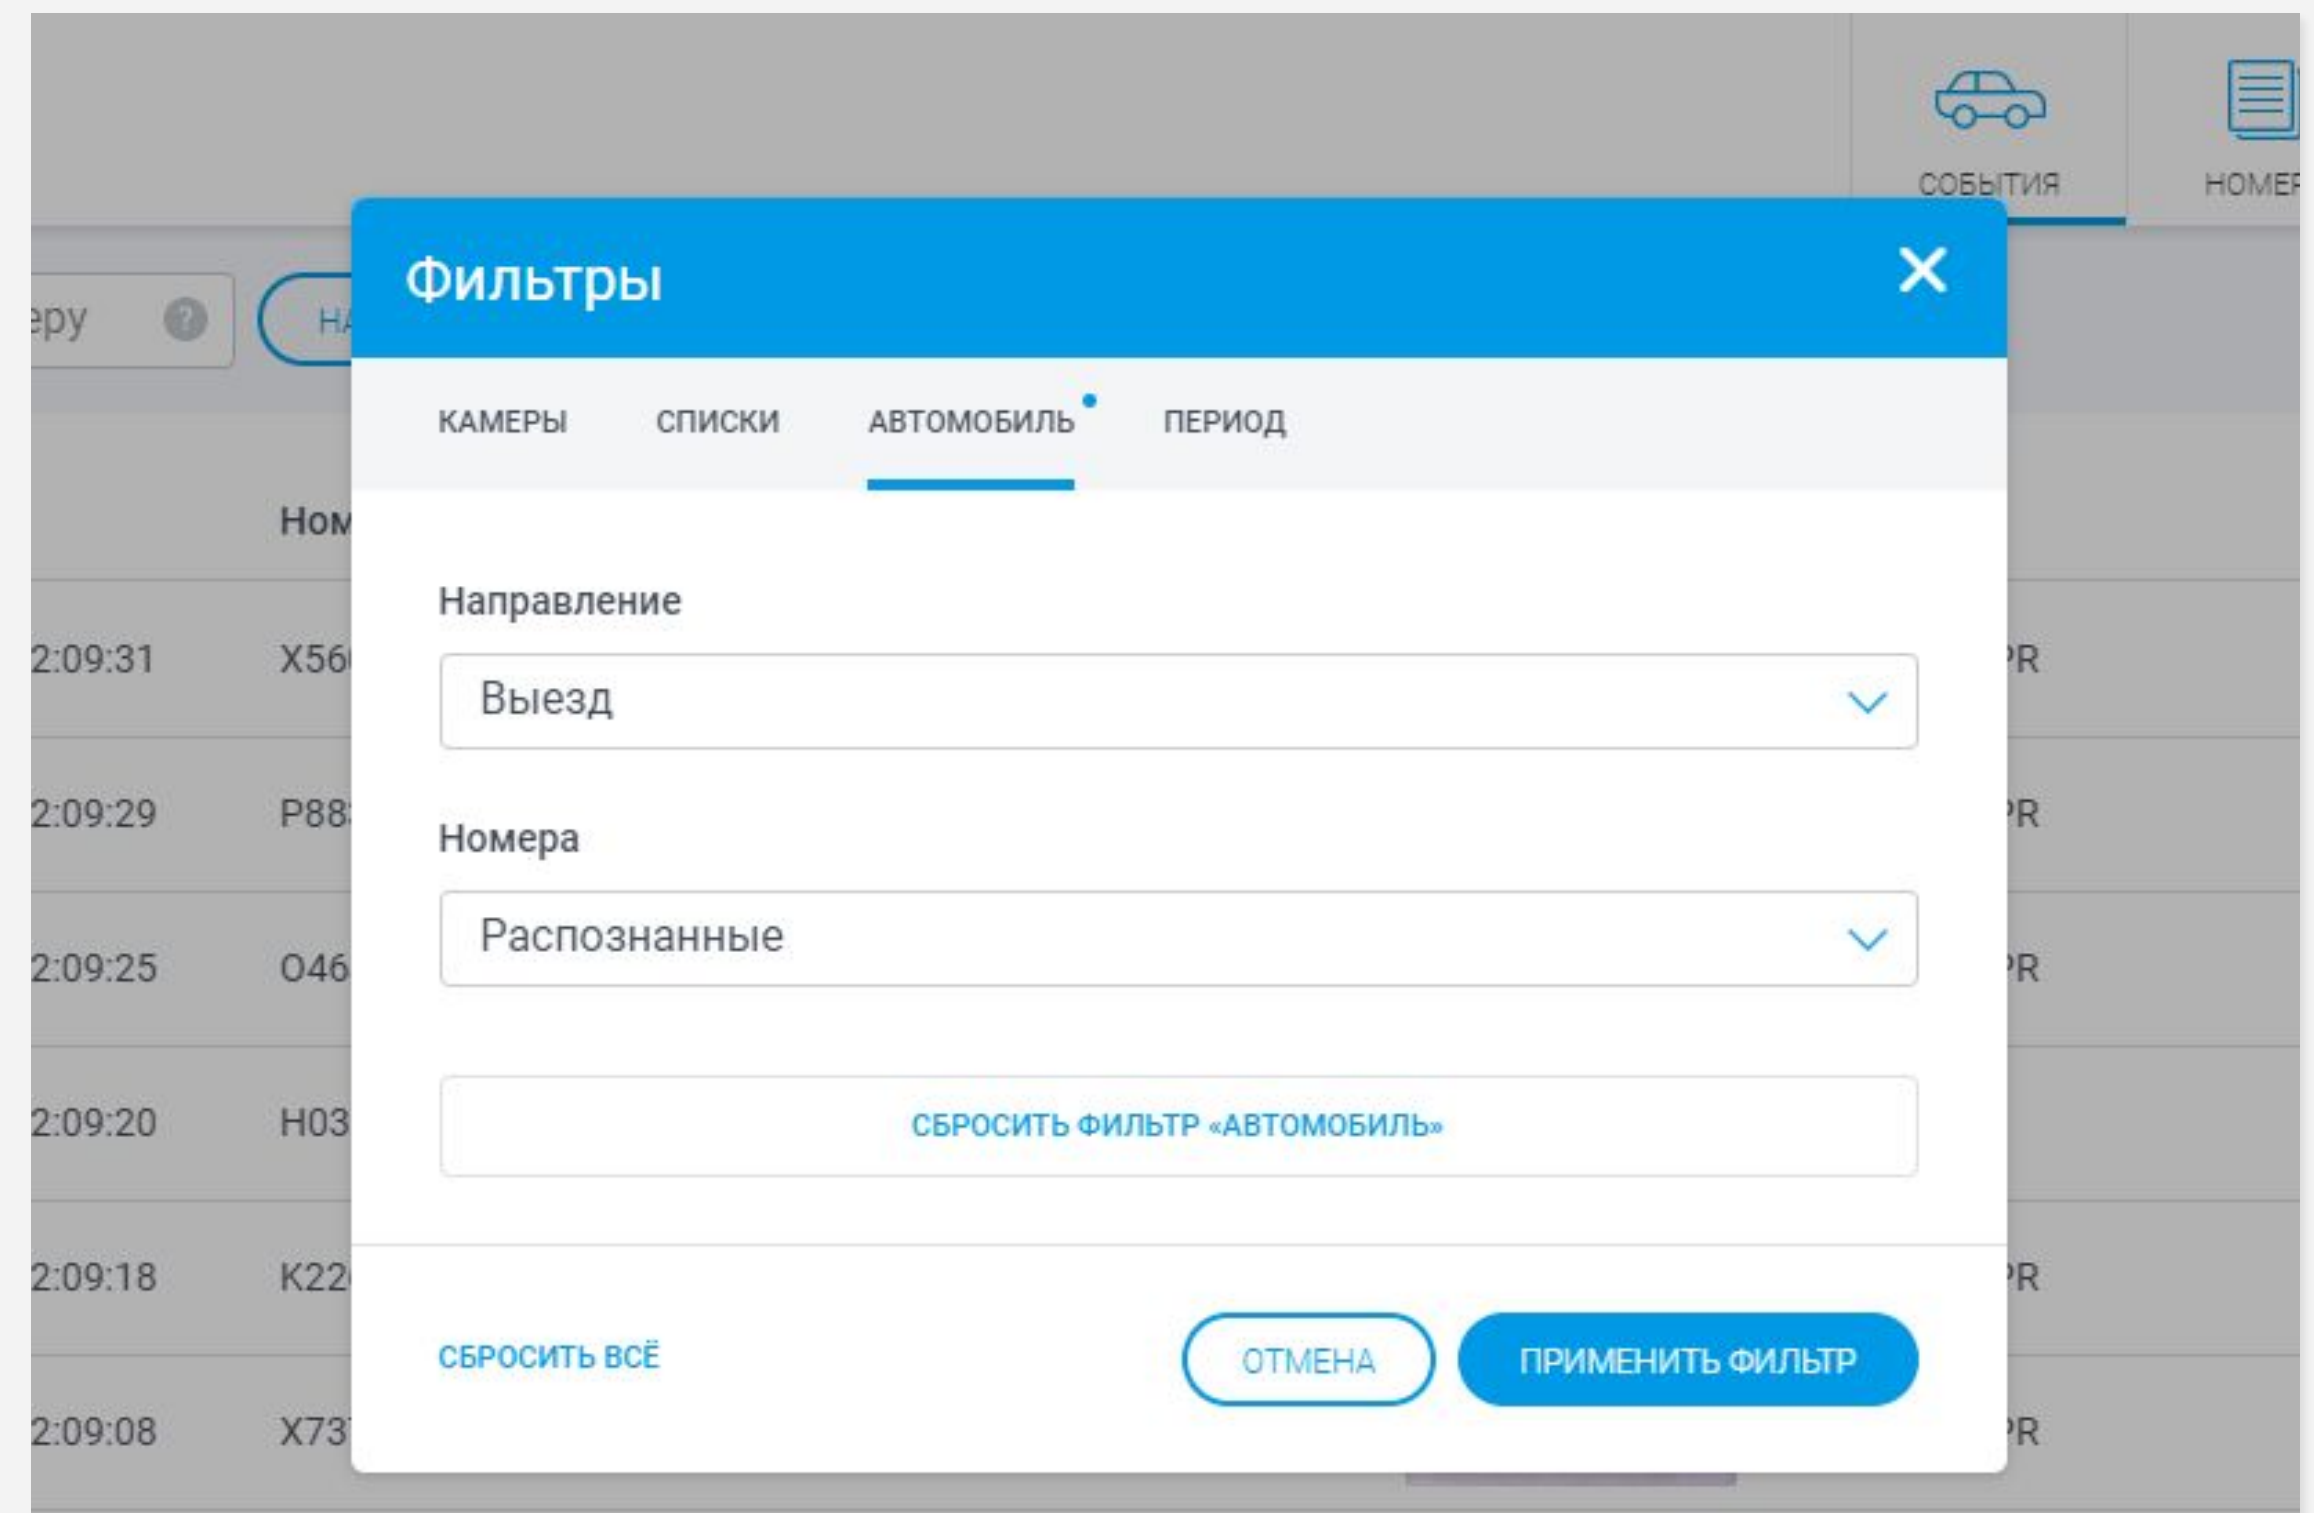

Ivideon ANPR для СТО, автомоек, парковок, стройплощадок

Отчеты и видеофиксация

Камера распознает номера автомобилей и передает данные в облако. Получайте отчеты онлайн от любого количества камер в одном личном кабинете. Вы увидите наглядные данные о времени нахождения на объекте каждого автомобиля.

Считайте эффективность работы по времени, затраченному на обслуживание транспорта

Получайте полные отчеты о количестве въехавших автомобилей и времени, проведенном ими на территории

Предложите скидку или другую программу лояльности постоянному клиенту (после распознавания номера)