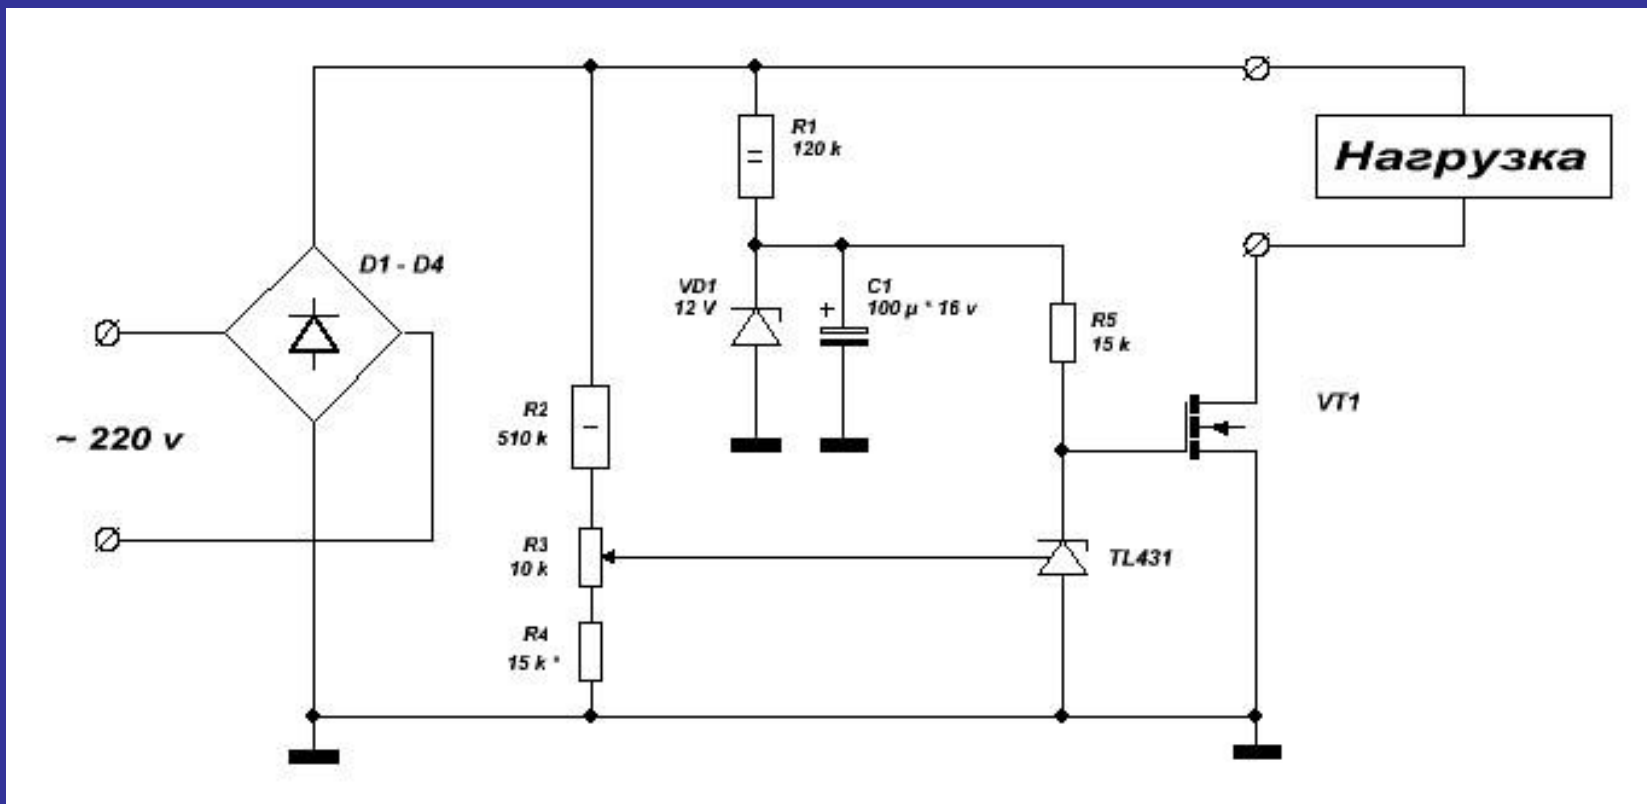

накаливания

Подключение регулятора PR1500 (для индуктивной нагрузки)

Управление яркостью лампы накаливания

Управление яркостью лампы накаливания

Управление яркостью лампы накаливания