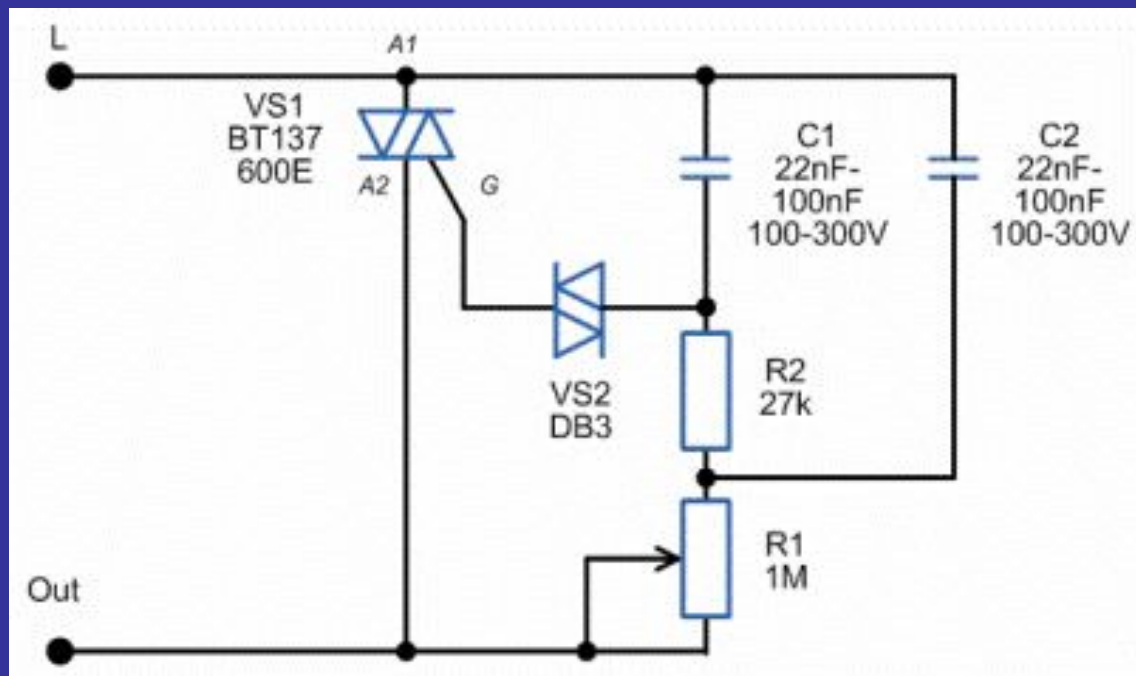

Управление яркостью лампы накаливания