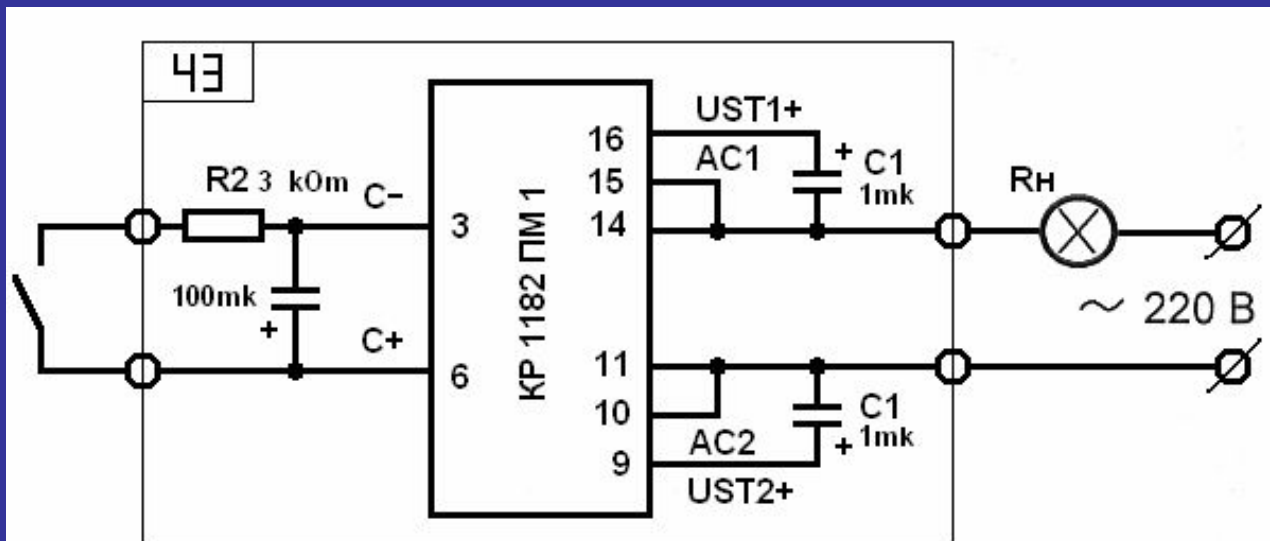

Плавное включение ламп накаливания