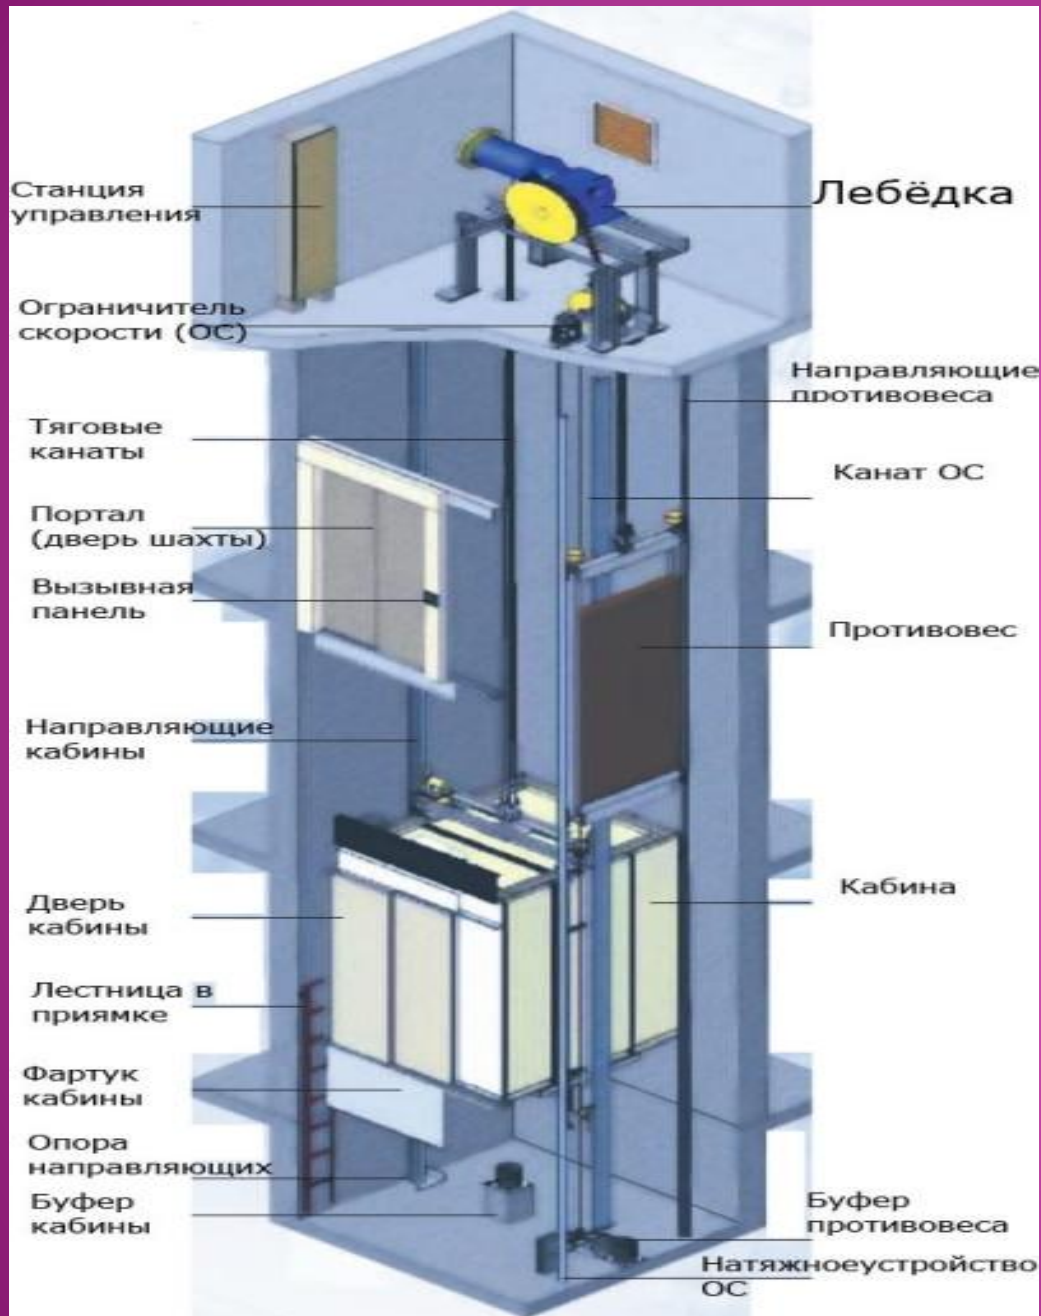

Проверил: преподаватель
электрооборудования

Марченко Ирина Валерьевна

ПЛАН

- Назначение;
- Область применения;
- Конструкция;
- Принцип действия;
- Схема

НАЗНАЧЕНИЕ

Грузовой промышленный лифт - грузоподъемный механизм для транспортировки грузов промышленного назначения между этажами здания. С их помощью перемежаются оборудование, стройматериалы и т.д. Лифт промышленного типа исключают перевозку людей.

ОБЛАСТЬ ПРИМЕНЕНИЯ

Установками оснащают бизнес-центры, склады, крупные организации, торговые центры и производственные организации.

КОНСТРУКЦИЯ

- 1 – Станция Управления;
- 2 – лебёдка;
- 3 – Ограничитель скорости;
- 4 – Направляющие противовеса;
- 5 – Тяговые канаты;
- 6 – Канат ОС;
- 7 – Портал (дверь шахты);
- 8 – Вызывная панель;
- 9 – Противовес;
- 10 – Направляющие кабины;
- 11 – Кабина;
- 12 – Дверь кабины;
- 13 – Фартук кабины;
- 14 – Лестница в приянке;
- 15 – Опора направляющих;
- 16 – Буфер кабины;
- 17 – Буфер противовеса;
- 18 – Натяжное устройство ОС.

ПРИНЦИП ДЕЙСТВИЯ

Промышленный грузовой лифт предназначен для перемещения груза разного назначения по вертикали. Подъемники, в отличие от лифтов, устанавливаются на специальных направляющих. Направляющие крепят к стене здания и оснащают специальными ограждениями. Грузовая платформа подъемника приводится в движение при помощи лебедки. Назначение подъемного оборудования - подъем/опускание грузов между этажами.

СХЕМА

Рис. 93. Принципиальная электрическая схема грузового лифта с рычажным управлением на две остановки

A man in military-style clothing stands in a wooded area. He is wearing a black leather jacket, a black shirt, olive green cargo pants, and black boots. He has a black bag slung over his shoulder. The background consists of bare trees and a clear blue sky. The text 'Спасибо за внимание' is overlaid in white, bold, sans-serif font across the center of the image.