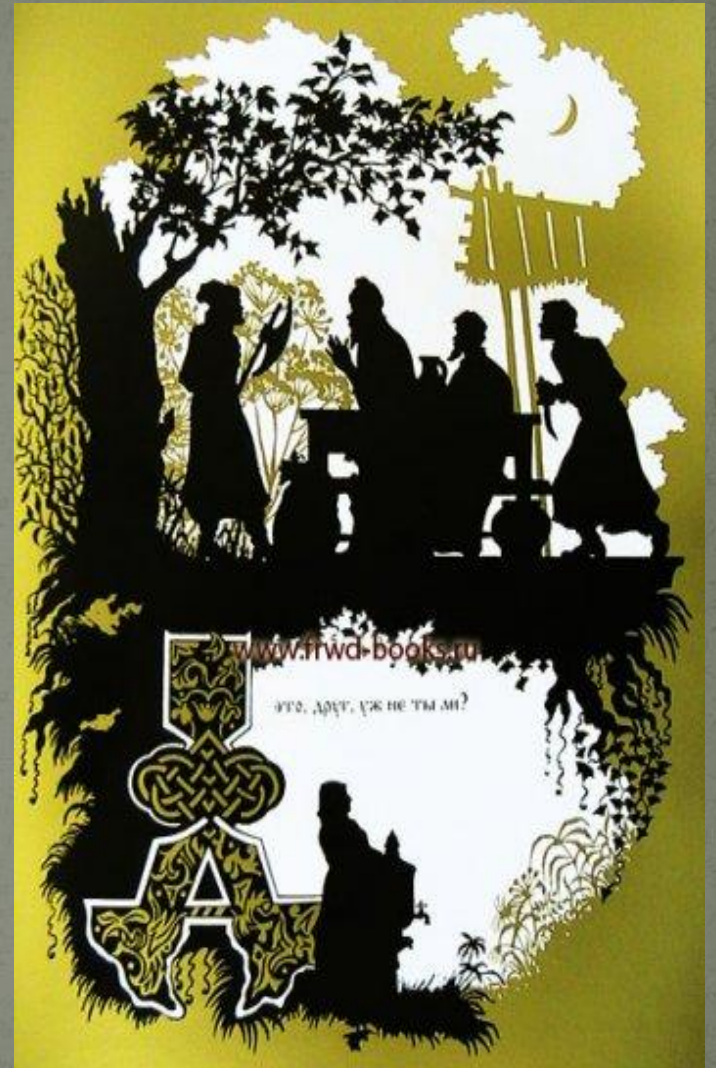

- (фр. silhouette) — плоскостное изображение, прием работы, средство художественной выразительности, а также вид графики. Явление силуэта может возникать и в процессе восприятия объемных форм в зависимости от освещения. Силуэт подобен тени объекта. В силуэте фигуры или предметы рисуются обычно сплошным черным пятном на светлом фоне или белым на темном фоне. В таком рисунке внешние очертания объекта должны быть очень выразительны, без лишних деталей. Портреты в технике силуэта делаются, как правило, в профиль. Силуэты можно не только рисовать, но и вырезать ножницами.

Серый кот не виноват,
Нет.
Черный пёс не виноват,
Нет.
Не летали курицы
И нам в окошко с улицы.
Даже толстый, как сундук,
Не ходил сюда индюк,

cowrast.ru
VOTKUBE.RU

kulturologia.ru

kulturologia.ru

kulturologia.ru