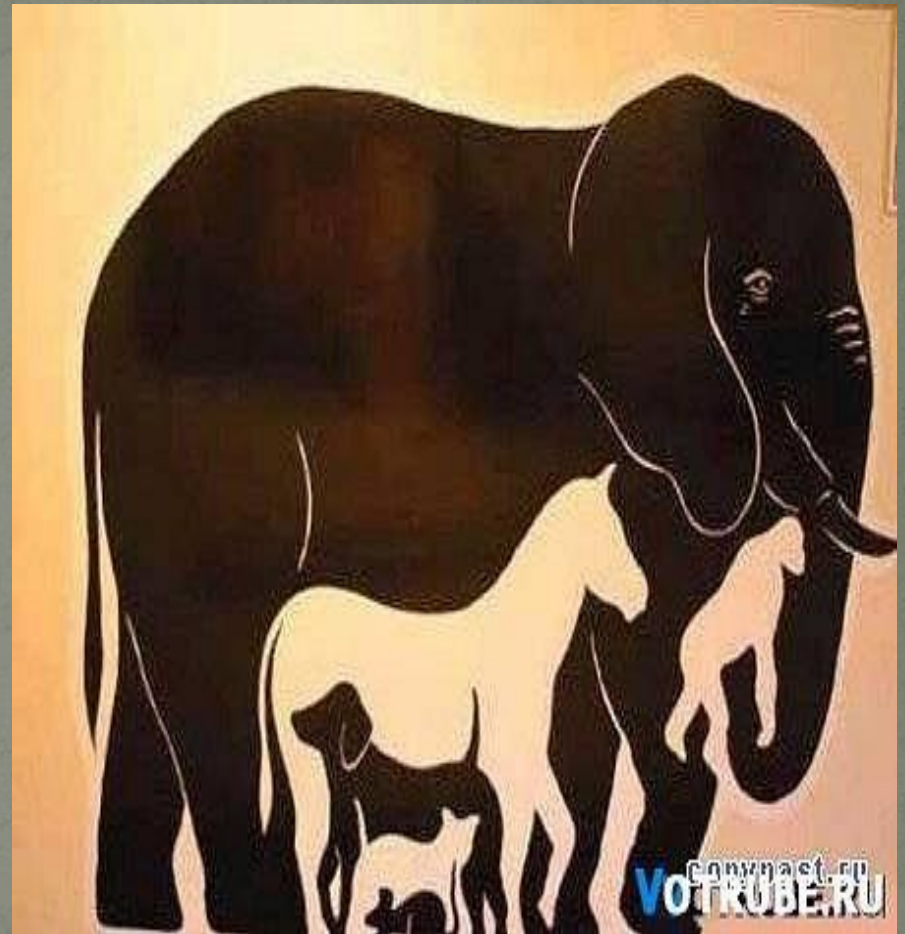

Силуэтная иллюстрация

Лермонтов М.

Силуэт

Есть у меня твой силуэт,
Мне мил его печальный цвет;
Висит он на груди моей
И мрачен он, как сердце в ней.
В глазах нет жизни и огня,
Зато он вечно близ меня;
Он тень твоя, но я люблю,
Как тень блаженства, тень твою.

- (фр. silhouette) — плоскостное изображение, прием работы, средство художественной выразительности, а также вид графики. Явление силуэта может возникать и в процессе восприятия объемных форм в зависимости от освещения. Силуэт подобен тени объекта. В силуэте фигуры или предметы рисуются обычно сплошным черным пятном на светлом фоне или белым на темном фоне. В таком рисунке внешние очертания объекта должны быть очень выразительны, без лишних деталей. Портреты в технике силуэта делаются, как правило, в профиль. Силуэты можно не только рисовать, но и вырезать ножницами.

Серый кот не виноват,
Нет.
Черный пёс не виноват,
Нет.
Не летали курицы
И нам в окошко с улицы.
Даже толстый, как сундук,
Не ходил сюда индюк,

cowrast.ru
VOTKUBE.RU

kulturologia.ru

kulturologia.ru

kulturologia.ru