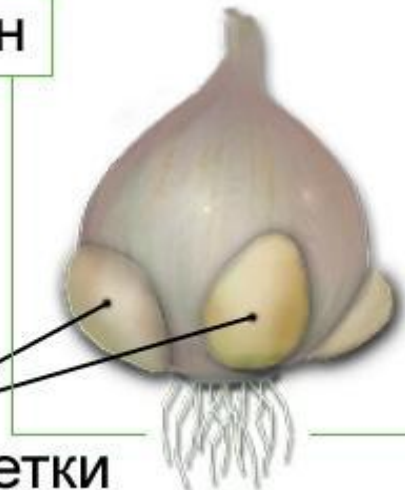

Стеблевыми черенками

Размножение стеблевыми черенками

- Черенок — это чаще всего кусочек побега (несколько узлов и междоузлий с почками). Если его воткнуть во влажный песок, он укоренится — даст придаточные корни, а из почек разовьются побеги. Так из одной веточки смородины можно получить несколько кустов.

В) отводками

Пример:

- Смородина
- Крыжовник
- Ель

Отводками

Размножение крыжовника отводками

2. подземными побегами

- А) корневищами
- Б) клубнями
- В) луковицами

Видоизмененными подземными побегами

Размножение подземными видоизменными побегами

Клубнями

Картофель

Топинамбур

Пырей ползучий

Лук

Чеснок

Тюльпан

Ли́лия

Луковички-детки

3. Листьями – сердечник ЛУГОВОЙ

Листовыми черенками

- ли
че
кал
оч

№ 273 Октавия

Fialki.ru

4. Корневыми отпрысками