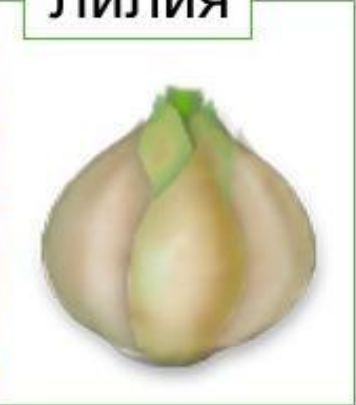

Стеблевыми черенками

Размножение стеблевыми черенками

- Черенок — это чаще всего кусочек побега (несколько узлов и междоузлий с почками). Если его воткнуть во влажный песок, он укоренится — даст придаточные корни, а из почек разовьются побеги. Так из одной веточки смородины можно получить несколько кустов.

В) отводками

Пример:

- Смородина
- Крыжовник
- Ель

Отводками

Размножение крыжовника отводками

2. подземными побегами

- А) корневищами
- Б) клубнями
- В) луковицами

Видоизмененными подземными побегами

Размножение подземными видоизменными побегами

Клубнями

Картофель

Топинамбур

Пырей ползучий

Лук

Чеснок

Тюльпан

Ли́лия

Луковички-детки

3. Листьями – сердечник ЛУГОВОЙ

Листовыми черенками

- ли
че
кал
оч

№ 273 Октавия

Fialki.ru

4. Корневыми отпрысками