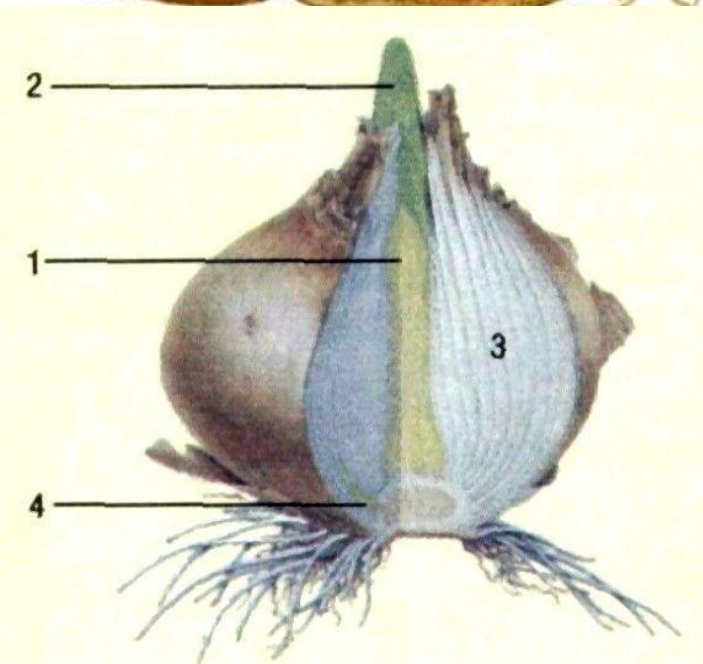

Стеблевыми черенками

Размножение стеблевыми черенками

- Черенок — это чаще всего кусочек побега (несколько узлов и междоузлий с почками). Если его воткнуть во влажный песок, он укоренится — даст придаточные корни, а из почек разовьются побеги. Так из одной веточки смородины можно получить несколько кустов.

В) отводками

Пример:

- Смородина
- Крыжовник
- Ель

Отводками

Размножение крыжовника отводками

2. подземными побегами

- А) корневищами
- Б) клубнями
- В) луковицами

Видоизмененными подземными побегами