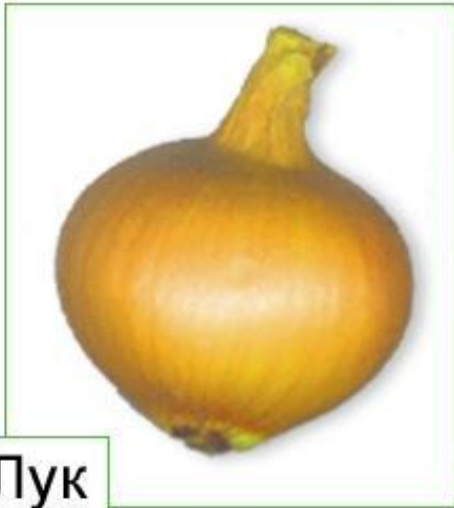

Стеблевыми черенками

Размножение стеблевыми черенками

- Черенок — это чаще всего кусочек побега (несколько узлов и междоузлий с почками). Если его воткнуть во влажный песок, он укоренится — даст придаточные корни, а из почек разовьются побеги. Так из одной веточки смородины можно получить несколько кустов.

В) отводками

Пример:

- Смородина
- Крыжовник
- Ель

Отводками

Размножение крыжовника отводками

2. подземными побегами

- А) корневищами
- Б) клубнями
- В) луковицами

Видоизмененными подземными побегами

Размножение подземными видоизменными побегами

Клубнями

Картофель

Топинамбур

Пырей ползучий

Лук

Чеснок

Тюльпан

Ли́лия

Луковички-детки

3. Листьями – сердечник ЛУГОВОЙ

Листовыми черенками

- ли
че
кал
оч

№ 273 Октавия

Fialki.ru

4. Корневыми отпрысками