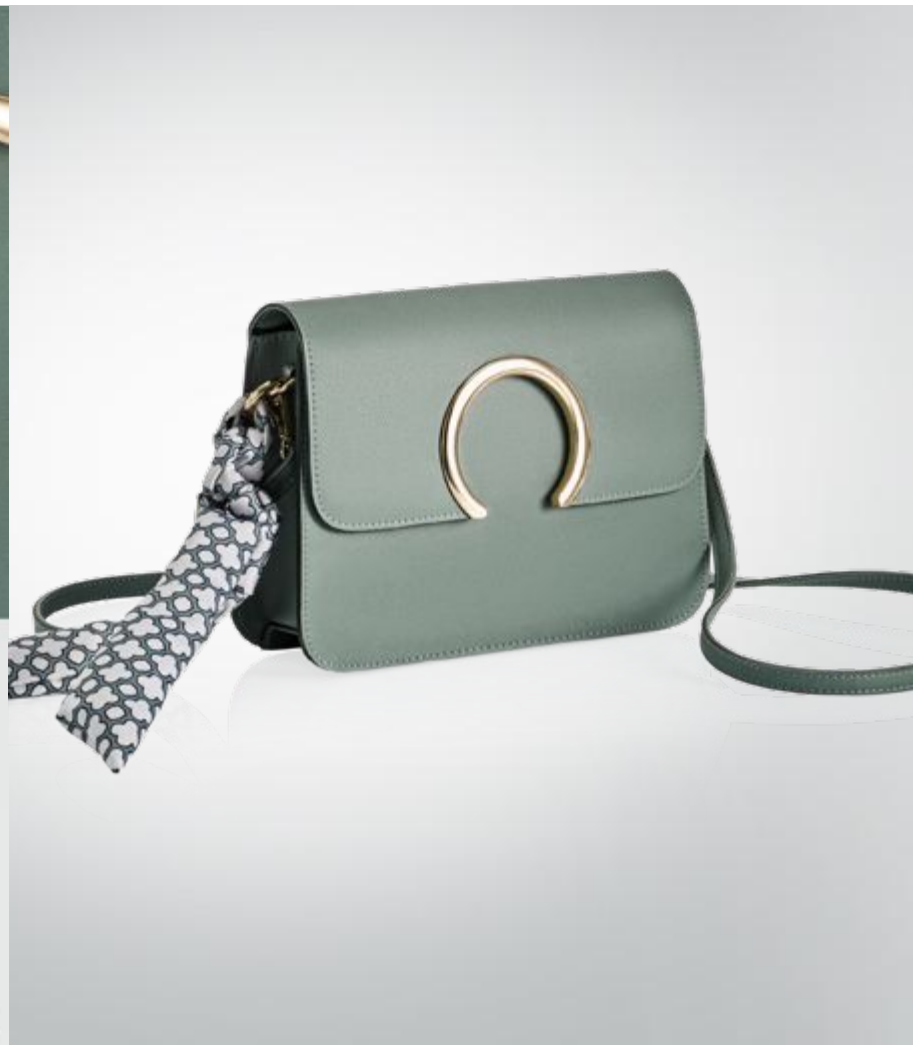

## Клатч

ОДНОТОННЫЙ МИНИМАЛИСТИЧНЫЙ КЛАТЧ ДОПОЛНИТ ЛЕТНИЕ ПРОГУЛКИ И ВЕЧЕРИНКИ!

МОДЕЛЬ С ОРИГИНАЛЬНОЙ ФУРНИТУРОЙ ЗОЛОТОГО ЦВЕТА И ТКАНЕВЫМ ДЕКОРАТИВНЫМ ЭЛЕМЕНТОМ. ВНУТРИ ОДНО БОЛЬШОЕ ОТДЕЛЕНИЕ, ДВА КАРМАШКА ПО СТЕНКАМ, ОДИН ИЗ НИХ НА МОЛНИИ.