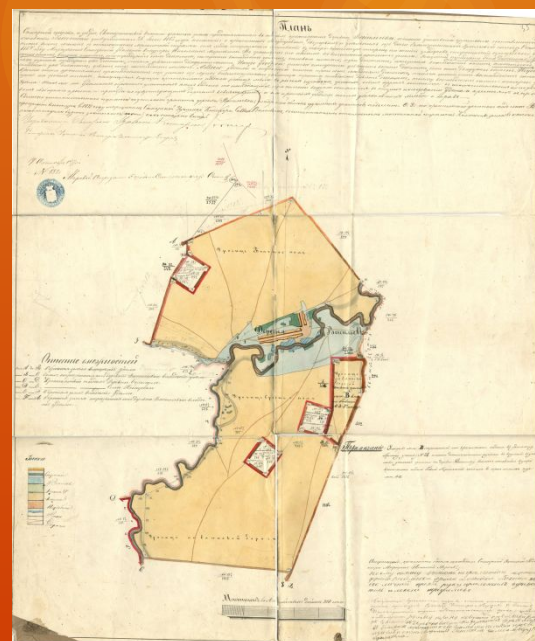

Экскурсионный маршрут «Село Васильевка муниципального района Безенчукский Самарской области»

1918 г.

Солодухин Пётр Андрианович
(1892-1920 г.г)

«Легенды и были Безенчукской земли»