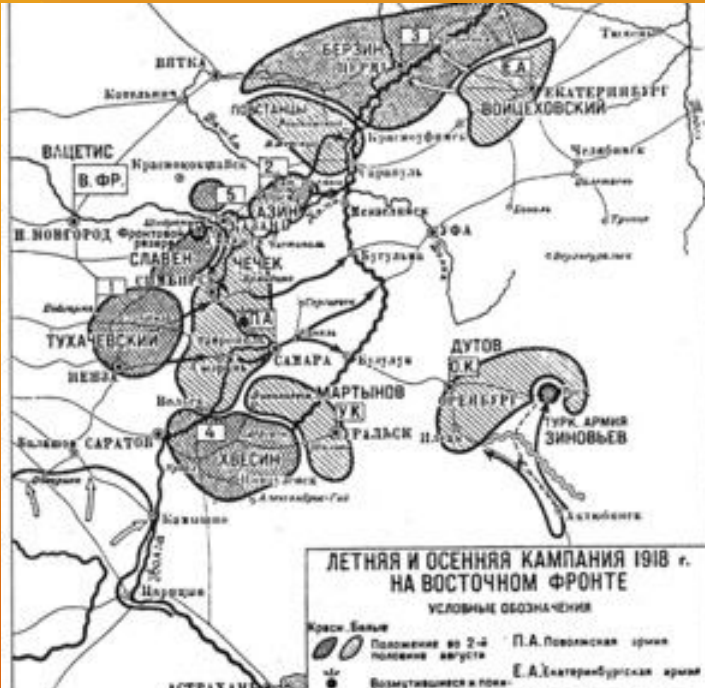

Экскурсионный маршрут «Село Васильевка муниципального района Безенчукский Самарской области»

1918 г.

Солодухин Пётр Андрианович
(1892-1920 г.г)

«Легенды и были Безенчукской земли»