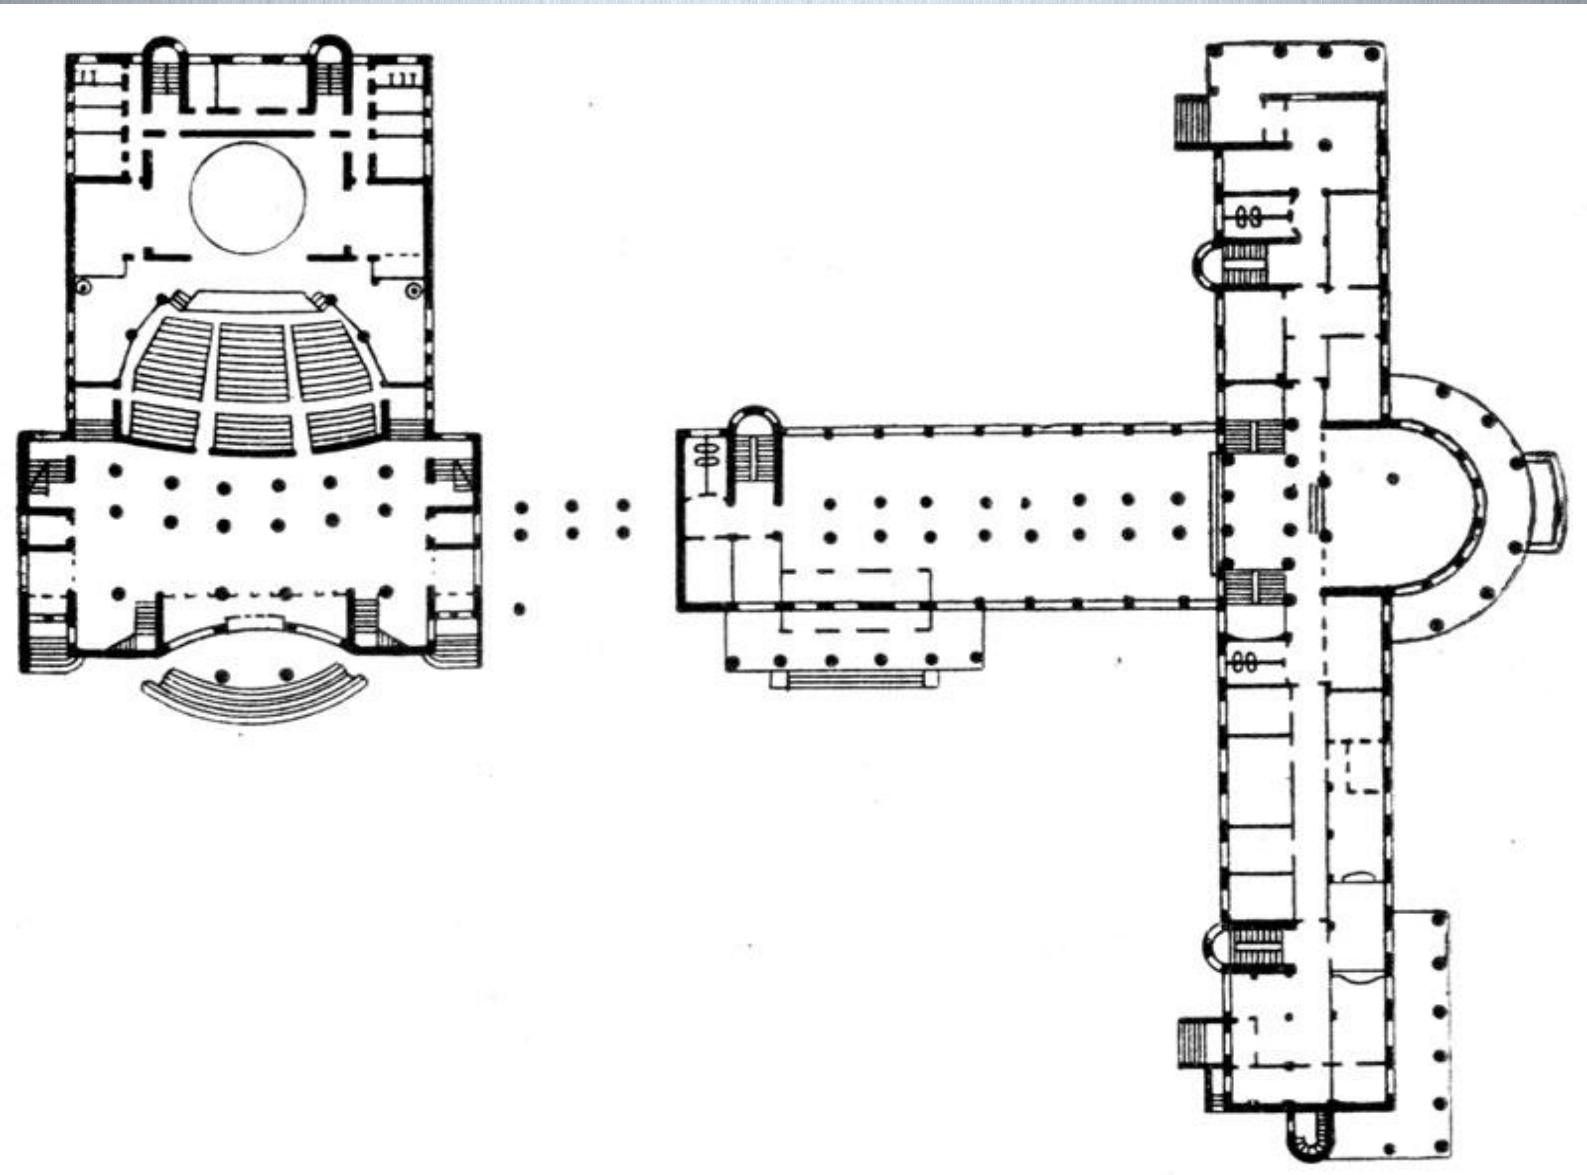

План первого этажа