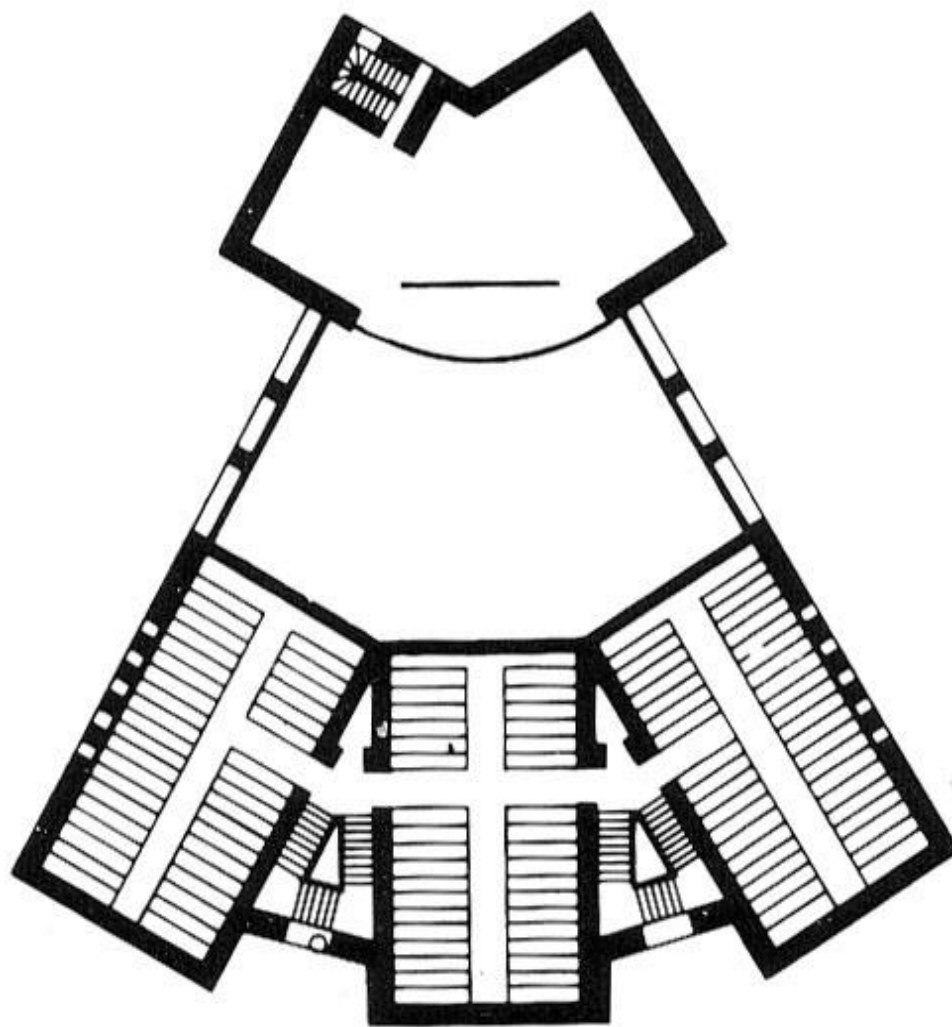

# План первого этажа

И. Голосов. Клуб Союза коммунальщиков  
в Москве (Дом культуры им. С.М. Зуева).  
1927-1929

К. Мельников. Клуб Союза коммунальщиков в Москве (Дом культуры им. И.В. Русакова). 1927-1929