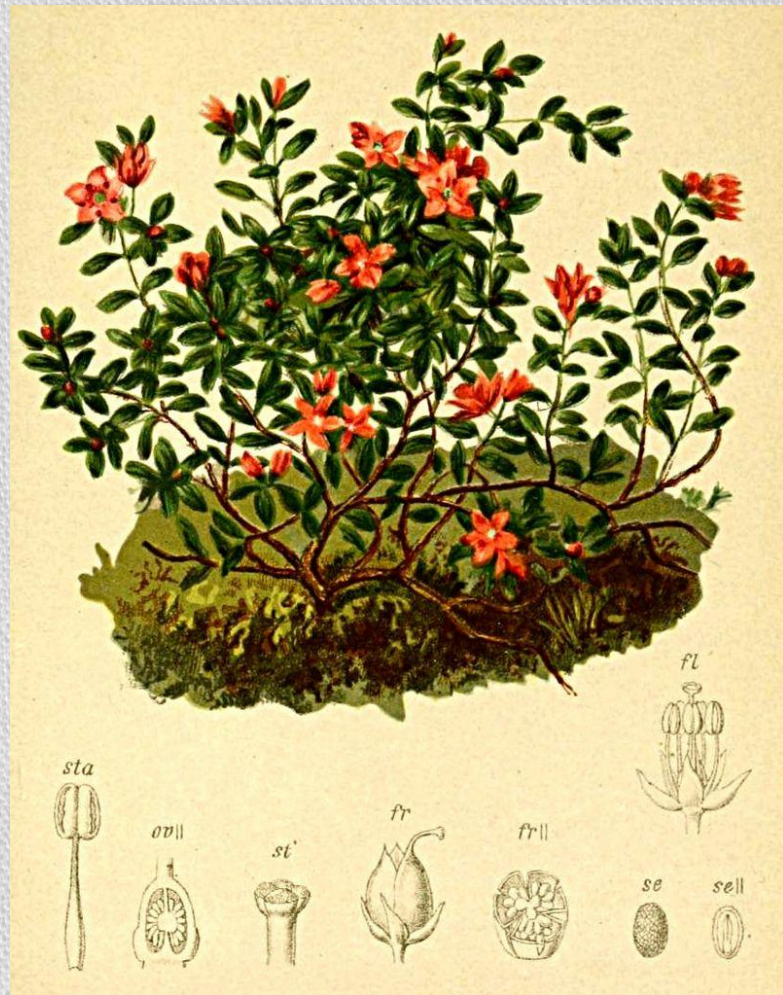

Одноцветка одноцветковая

Соцветие - кисть

Брусника

Вереск обыкновенный

Толокнянка обыкновенная

Грушанка зеленоватая

Соцветие - щиток

Багульник болотный

Соцветие - зонтик

Кальмия лежачая

Рододендрон золотистый

- Плоды у семейства вересковых могут быть представлены:
 - - коробочкой;
 - - ягодой;
 - - КОСТЯНКОЙ

Тип плода - коробочка

Зимолюбка зонтичная

Эрика реснитчатая

Характеристика листьев

- Среди разнообразия листьев вересковых выделяют три типа:

1) тип рододендрона (лист плоский или со слегка завернутыми вниз краями), такой лист имеют **клюква**, голубика и др.;

2) игловидный лист, напоминающий хвоинку;