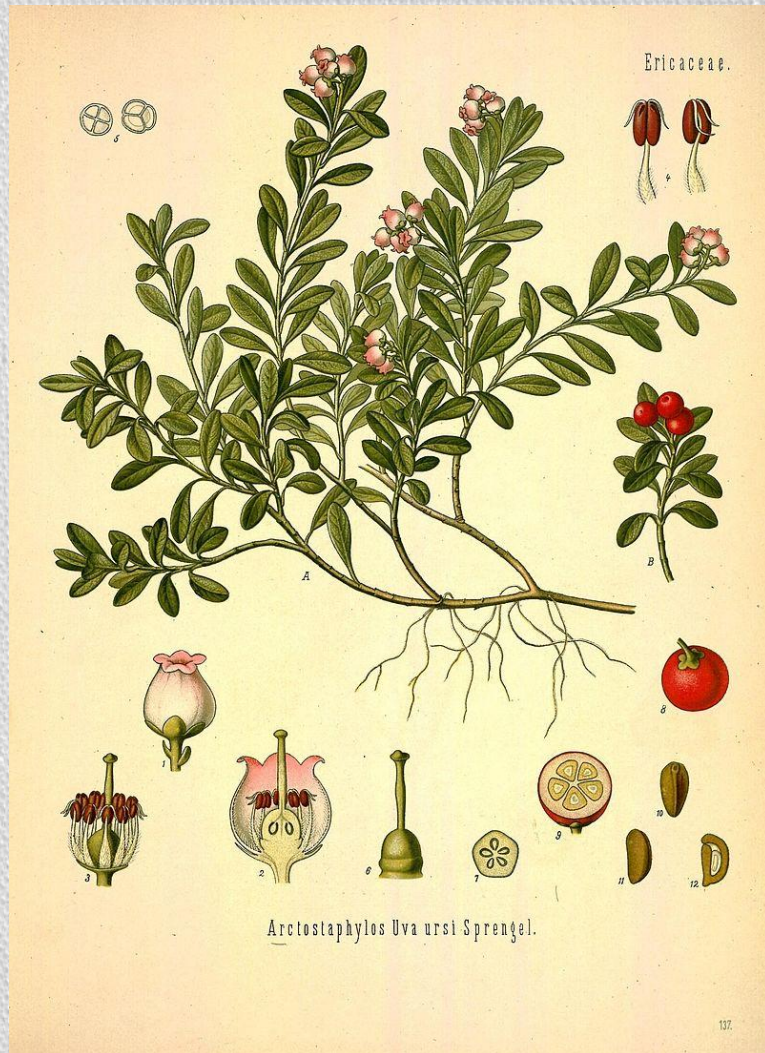

Вереск обыкновенный

Брусника обыкновенная

Клюква обыкновенная

Черника обыкновенная

• Формула цветка вересковых

Типы соцветий вересковых:

- -одиночные цветки;
- -КИСТЬ;
- -ЩИТОК;
- -ЗОНТИК.

Одиночный цветок

Одноцветка одноцветковая

Соцветие - кисть

Брусника

Вереск обыкновенный

Толокнянка обыкновенная

Грушанка зеленоватая

Соцветие - щиток

Багульник болотный

Соцветие - зонтик

Кальмия лежачая

Рододендрон золотистый

- Плоды у семейства вересковых могут быть представлены:
 - - коробочкой;
 - - ягодой;
 - - КОСТЯНКОЙ

Тип плода - коробочка

Зимолюбка зонтичная

Эрика реснитчатая