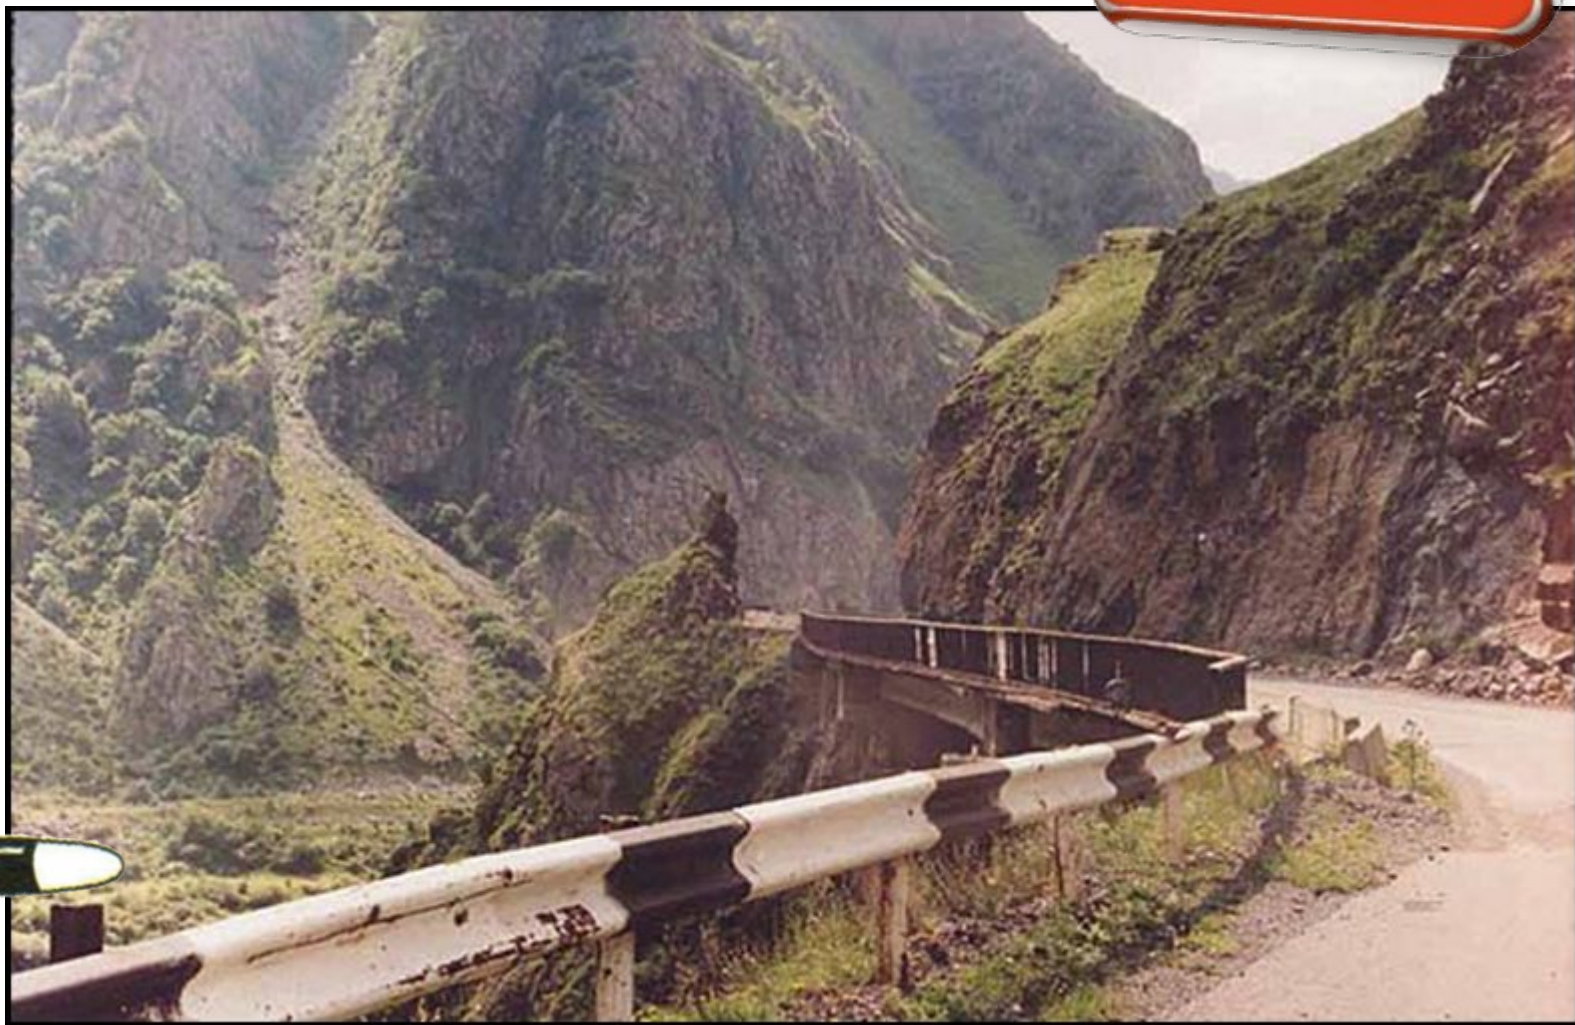

Улица глазами водителей.

**УРОКИ ВЕСЕЛОГО
СВЕТОФОРА**

ДВУСТОРОННЕЕ ДВИЖЕНИЕ

ЗАТОР

ДОРОЖНЫЕ РАБОТЫ

ПЕРЕСЕЧЕНИЕ РАВНОЗНАЧНЫХ ДОРОГ

РАЗВОДНОЙ МОСТ

ВЫЕЗД НА НАБЕРЕЖНУЮ

ПЕШЕХОДНЫЙ ПЕРЕХОД

ДЕТИ

ПЕРЕСЕЧЕНИЕ С ТРАМВАЙНОЙ ЛИНИЕЙ

СКОЛЬЗКАЯ ДОРОГА

ПЕРЕСЕЧЕНИЕ С ВЕЛОСИПЕДНОЙ ДОРОЖКОЙ

ИСКУССТВЕННАЯ НЕРОВНОСТЬ

СВЕТОФОРНОЕ РЕГУЛИРОВАНИЕ

ПЕРЕГОН СКОТА

ДИКИЕ ЖИВОТНЫЕ

ТОННЕЛЬ

ОПАСНЫЕ ПОВОРОТЫ

ОПАСНЫЙ ПОВОРОТ

ПАДЕНИЕ КАМНЕЙ

ЖЕЛЕЗНОДОРОЖНЫЙ ПЕРЕЕЗД СО ШЛАГБАУМОМ

ЖЕЛЕЗНОДОРОЖНЫ Й ПЕРЕЕЗД БЕЗ ШЛАГБАУМА

КРУТОЙ СПУСК КРУТОЙ ПОДЪЕМ

За рулем

НЕРОВНАЯ ДОРОГА

ОПАСНАЯ ОБОЧИНА

ВЫБРОС ГРАВИЯ

Спасибо за внимание