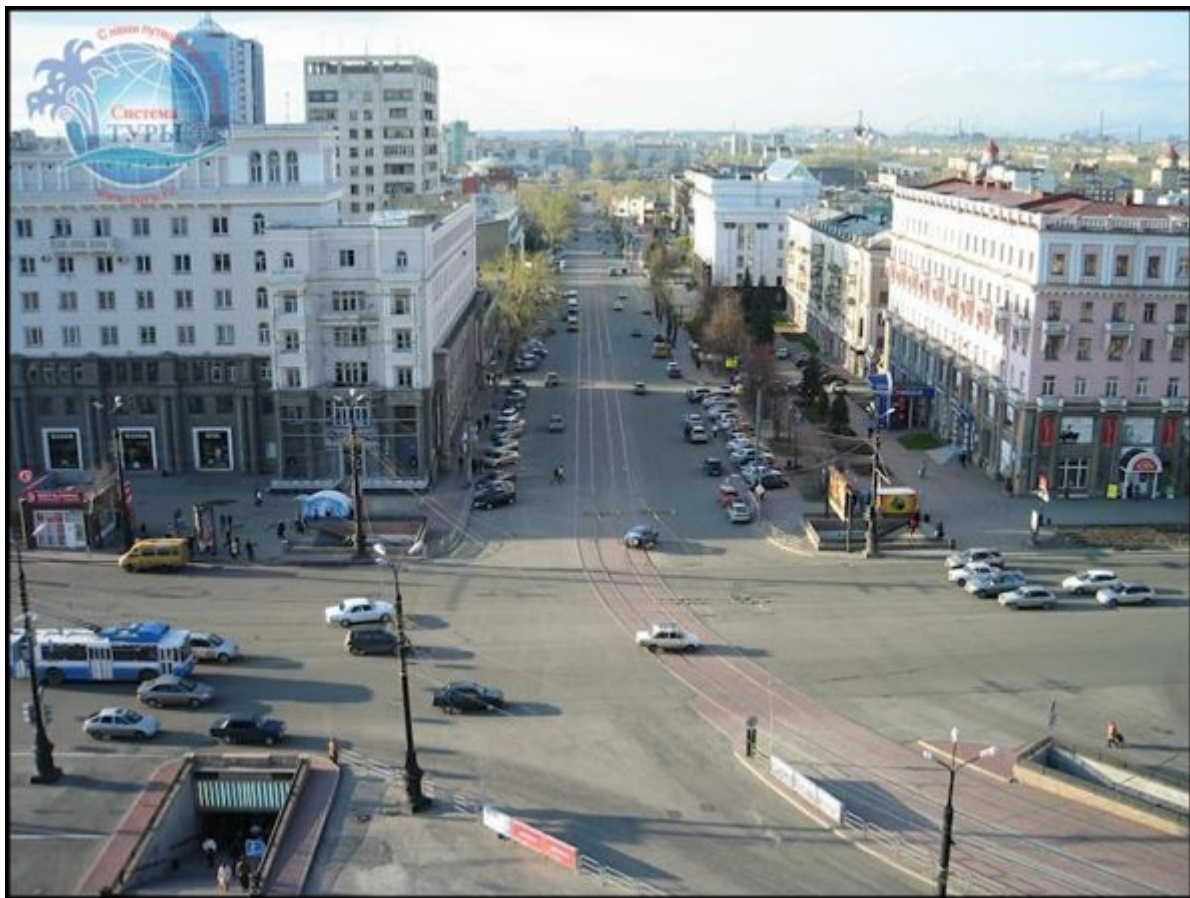

Улица глазами водителей.

**УРОКИ ВЕСЕЛОГО
СВЕТОФОРА**

ДВУСТОРОННЕЕ ДВИЖЕНИЕ

ЗАТОР

ДОРОЖНЫЕ РАБОТЫ

ПЕРЕСЕЧЕНИЕ РАВНОЗНАЧНЫХ ДОРОГ

РАЗВОДНОЙ МОСТ

ВЫЕЗД НА НАБЕРЕЖНУЮ

ПЕШЕХОДНЫЙ ПЕРЕХОД

ДЕТИ

ПЕРЕСЕЧЕНИЕ С ТРАМВАЙНОЙ ЛИНИЕЙ

СКОЛЬЗКАЯ ДОРОГА

ПЕРЕСЕЧЕНИЕ С ВЕЛОСИПЕДНОЙ ДОРОЖКОЙ

ИСКУССТВЕННАЯ НЕРОВНОСТЬ

СВЕТОФОРНОЕ РЕГУЛИРОВАНИЕ

ПЕРЕГОН СКОТА

За рулем

НЕРОВНАЯ ДОРОГА

ОПАСНАЯ ОБОЧИНА

ВЫБРОС ГРАВИЯ

Спасибо за внимание