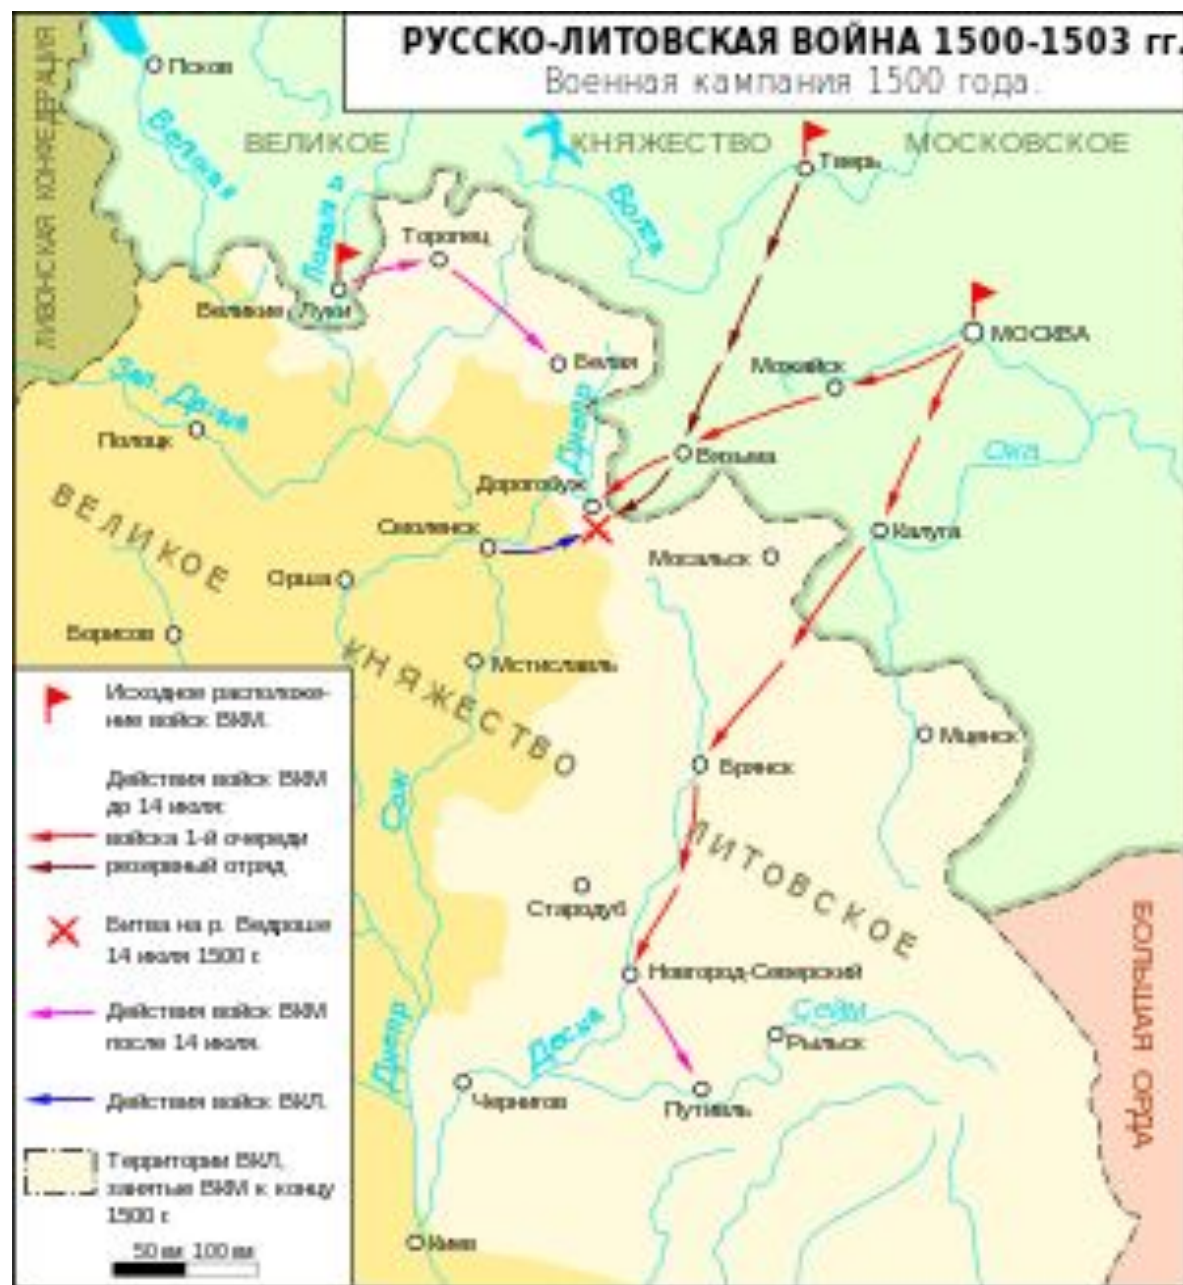

# РУССКО-ЛИТОВСКАЯ ВОЙНА 1500-1503 гг.

Военная кампания 1500 года.

Софья Палеолог, реконструкция С. А. Никитина, 1994

# Даниил Александрович (1263 (1277) – 1303)

Коломна

Переяславль-  
Залесский

Звенигород