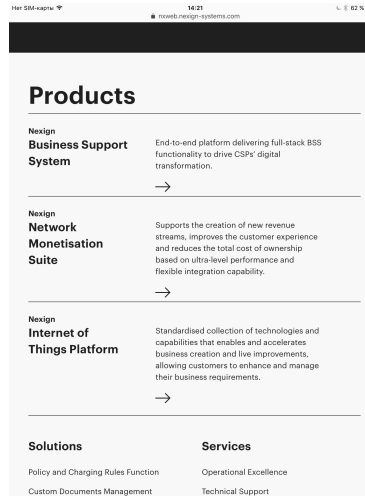

Выравнивание строчек с Golden partner и дивайдер над копирайтом

Прототип

Верстка

Стрелки в прототипе справа от текста. В верстке под текстом. Возможно это ок

Верстка

Слетает верстка для ландшапей отображения 2048 по ширине