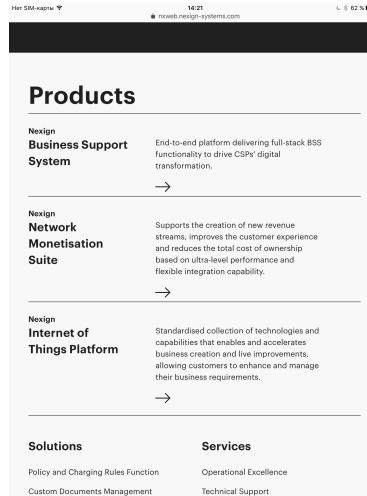

Выравнивание строчек с Golden partner и дивайдер над копирайтом

Прототип

Стрелки в прототипе справа от текста. В верстке под текстом. Возможно это ок

Верстка

Слетает верстка для ландшапей отображения 2048 по ширине