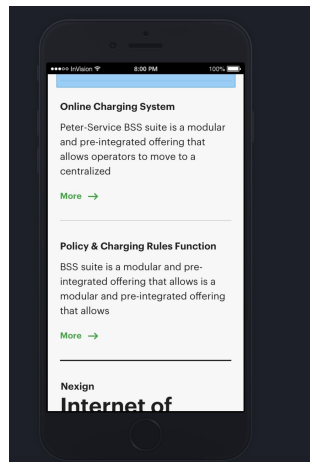

Сам поиск пока не работает

Не кликаются пункты меню

Продукты

Планшет 2048×1536

Телефон 1280×720

Планшет все ок,
кроме выделенного пункта меню, в котором
уже был. См пример. Возможно не ошибка

Верстка

В мобильном нет сценария с выделенным пунктом меню.
Визуально все ок. Единственное - в прототипе есть пункты меню с
зелеными стрелками в верстке таких нет.
Скорее всего не ошибка.

Прототип

Решения Планшет 2048×1536

Телефон 1280×720

Планшет все ок,
кроме выделенного пункта меню, в котором
уже был. См пример. Возможно не ошибка

В мобильном нет сценария с выделенным пунктом меню.
Визуально все ок.