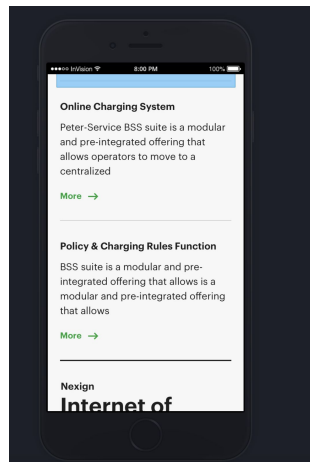

Не кликаются пункты меню

Продукты

Планшет 2048×1536

Телефон 1280×720

Планшет все ок,
кроме выделенного пункта меню, в котором
уже был. См пример. Возможно не ошибка

Верстка

В мобильном нет сценария с выделенным пунктом меню.
Визуально все ок. Единственное - в прототипе есть пункты меню с
зелеными стрелками в верстке таких нет.
Скорее всего не ошибка.

Прототип

Решения Планшет 2048×1536

Телефон 1280×720

Планшет все ок,
кроме выделенного пункта меню, в котором
уже был. См пример. Возможно не ошибка

В мобильном нет сценария с выделенным пунктом меню.
Визуально все ок.