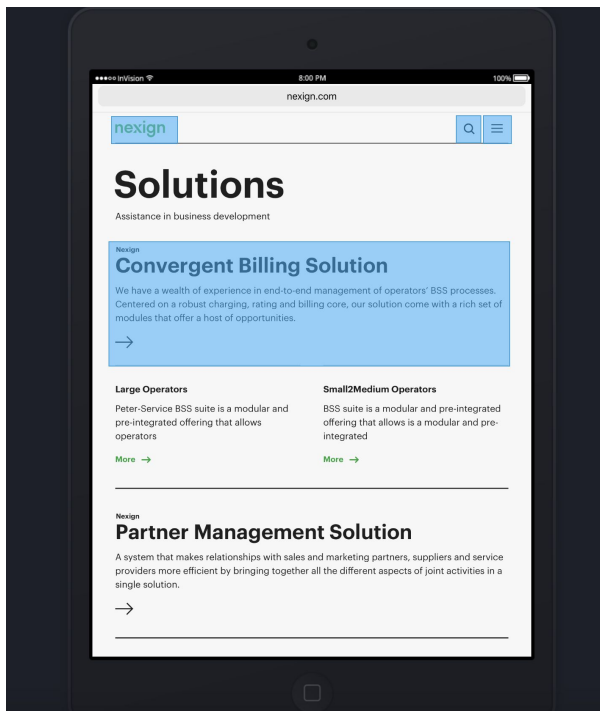

Сам поиск пока не работает

Не кликаются пункты меню

Продукты

Планшет 2048×1536

Телефон 1280×720

Планшет все ок,
кроме выделенного пункта меню, в котором
уже был. См пример. Возможно не ошибка

Верстка

В мобильном нет сценария с выделенным пунктом меню.
Визуально все ок. Единственное - в прототипе есть пункты меню с
зелеными стрелками в верстке таких нет.
Скорее всего не ошибка.

Прототип

Решения Планшет 2048×1536

Телефон 1280×720

Планшет все ок,
кроме выделенного пункта меню, в котором
уже был. См пример. Возможно не ошибка

В мобильном нет сценария с выделенным пунктом меню.
Визуально все ок.