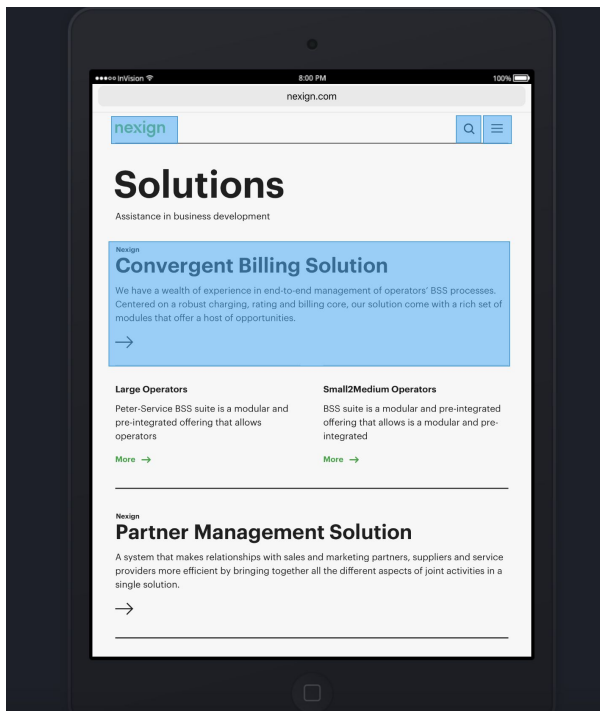

Не кликаются пункты меню

Продукты

Планшет 2048×1536

Телефон 1280×720

Планшет все ок,
кроме выделенного пункта меню, в котором
уже был. См пример. Возможно не ошибка

Верстка

В мобильном нет сценария с выделенным пунктом меню.
Визуально все ок. Единственное - в прототипе есть пункты меню с
зелеными стрелками в верстке таких нет.
Скорее всего не ошибка.

Прототип

Решения Планшет 2048×1536

Телефон 1280×720

Планшет все ок,
кроме выделенного пункта меню, в котором
уже был. См пример. Возможно не ошибка

В мобильном нет сценария с выделенным пунктом меню.
Визуально все ок.