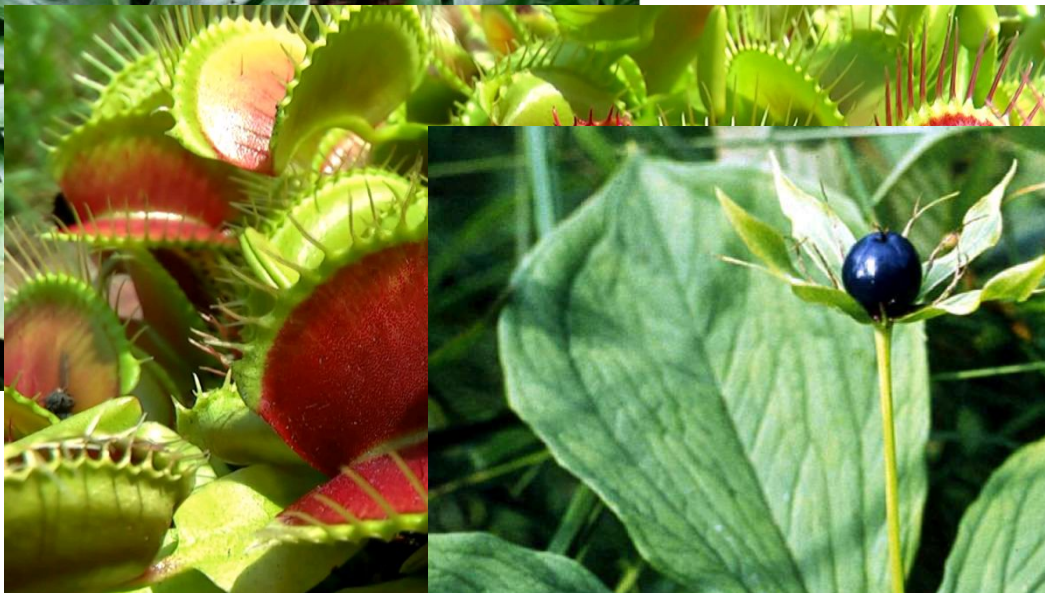

Приоритетные виды растений