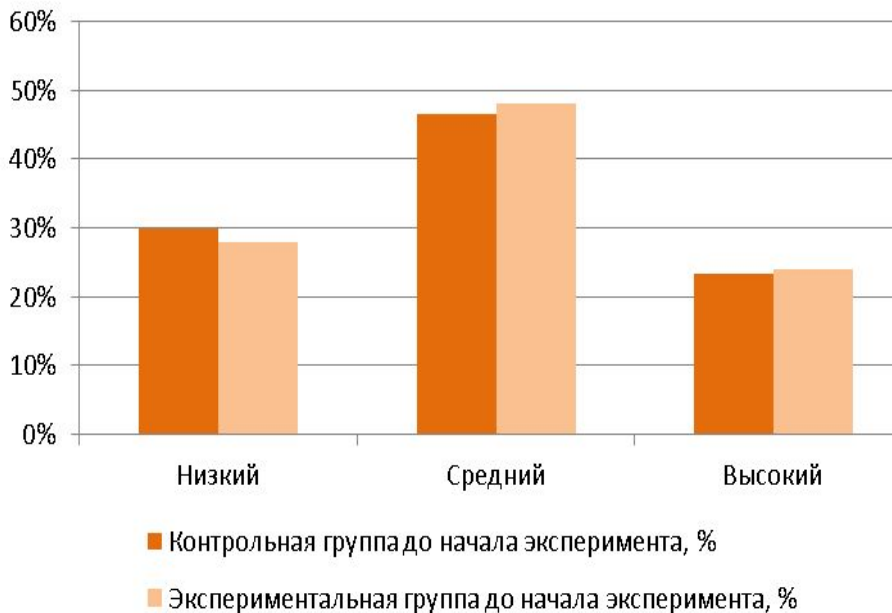

Марс в Солнечной системе

Спутники Марса

Марсианский ландшафт

Аппаратурно-методическое обеспечение

Альтернативное оборудование

Методика исследований

● Ряд Фурье:

$$f(x) = a_0 + \sum_{n=1}^{\infty} \left(a_n \cos \frac{n\pi x}{L} + b_n \sin \frac{n\pi x}{L} \right)$$

Фундаментальный расчет производительности для данного ландшафта:

$$Q(t) = \frac{e^{-ta}}{\sqrt[4]{t^{3b}}}$$

Симуляция марсианских условий

Круговорот веществ в сельском хозяйстве и виды растений, учувствовавших в эксперименте

Результаты эксперимента

Гистограммы контрольной и экспериментальной групп до начала эксперимента

Гистограммы контрольной и экспериментальной групп после окончания эксперимента

Приоритетные виды растений

Выводы