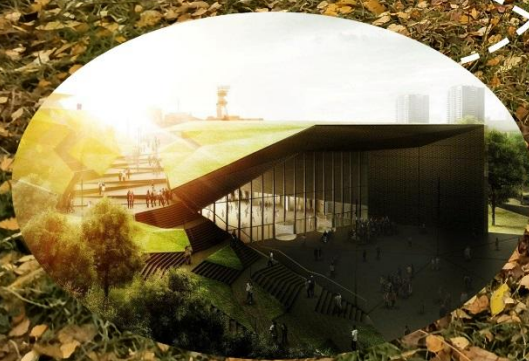

УЛИЧНЫЙ
СПОРТ

ЗОНА
БАРБЕНКО

СПУСК

ФУНКЦИОНАЛЬНОЕ ЗОНИРОВАНИЕ

ФУНКЦИОНАЛЬНОЕ ЗОНИРОВАНИЕ

ГОРКА

ХОЛМ
АРЕНА

ДЕТСКАЯ
ПЛОЩАДКА

СПОРТ

ЛЕДОВАЯ АРЕНА. ПЛОЩАДКИ. ГОРКА

СЦЕНА - ЛЕДОВАЯ АРЕНА

1 ЭТАП: МАКЕТ-СЦЕНА

2 ЭТАП: ЗЕЛЁНАЯ ЭКСПЛУАТИРУЕМАЯ КРОВЛЯ

СЦЕНА - ЛЕДОВАЯ АРЕНА

ТЕРРАСИРОВАННЫЙ СКЛОН

СПУСК - ЗЕЛЕННЫЙ САД

ОКНА НА АРЕНУ

ФАСАД С ВИТРАЖНЫМ СТРУКТУРНЫМ ОСТЕКЛЕНИЕМ

ПЛОЩАДКИ И КАТАЛЬНАЯ ГОРКА

ГРУППОВЫЕ ЗАНЯТИЯ

**ОБЩЕСТВЕННОЕ
ПРОСТРАНСТВО
ДЛЯ МЕРОПРИЯТИЙ**

КАТАЛЬНАЯ ГОРКА

УЛИЧНЫЕ ТРЕНАЖЕРЫ

ТУРНИКИ

ДЕТСКИЕ ПЛОЩАДКИ

СТЕНД ГЕРОЯМ-АВИАТОРАМ

ФУНКЦИОНАЛЬНОЕ ЗОНИРОВАНИЕ

СОЛНЕЧНАЯ ЗОНА

СОЛНЕЧНАЯ ЗОНА

АМФИТЕАТР

**СКУЛЬПТУРА
СОЛНЕЧНЫЕ ЧАСЫ**

ЗОНА ЙОГИ