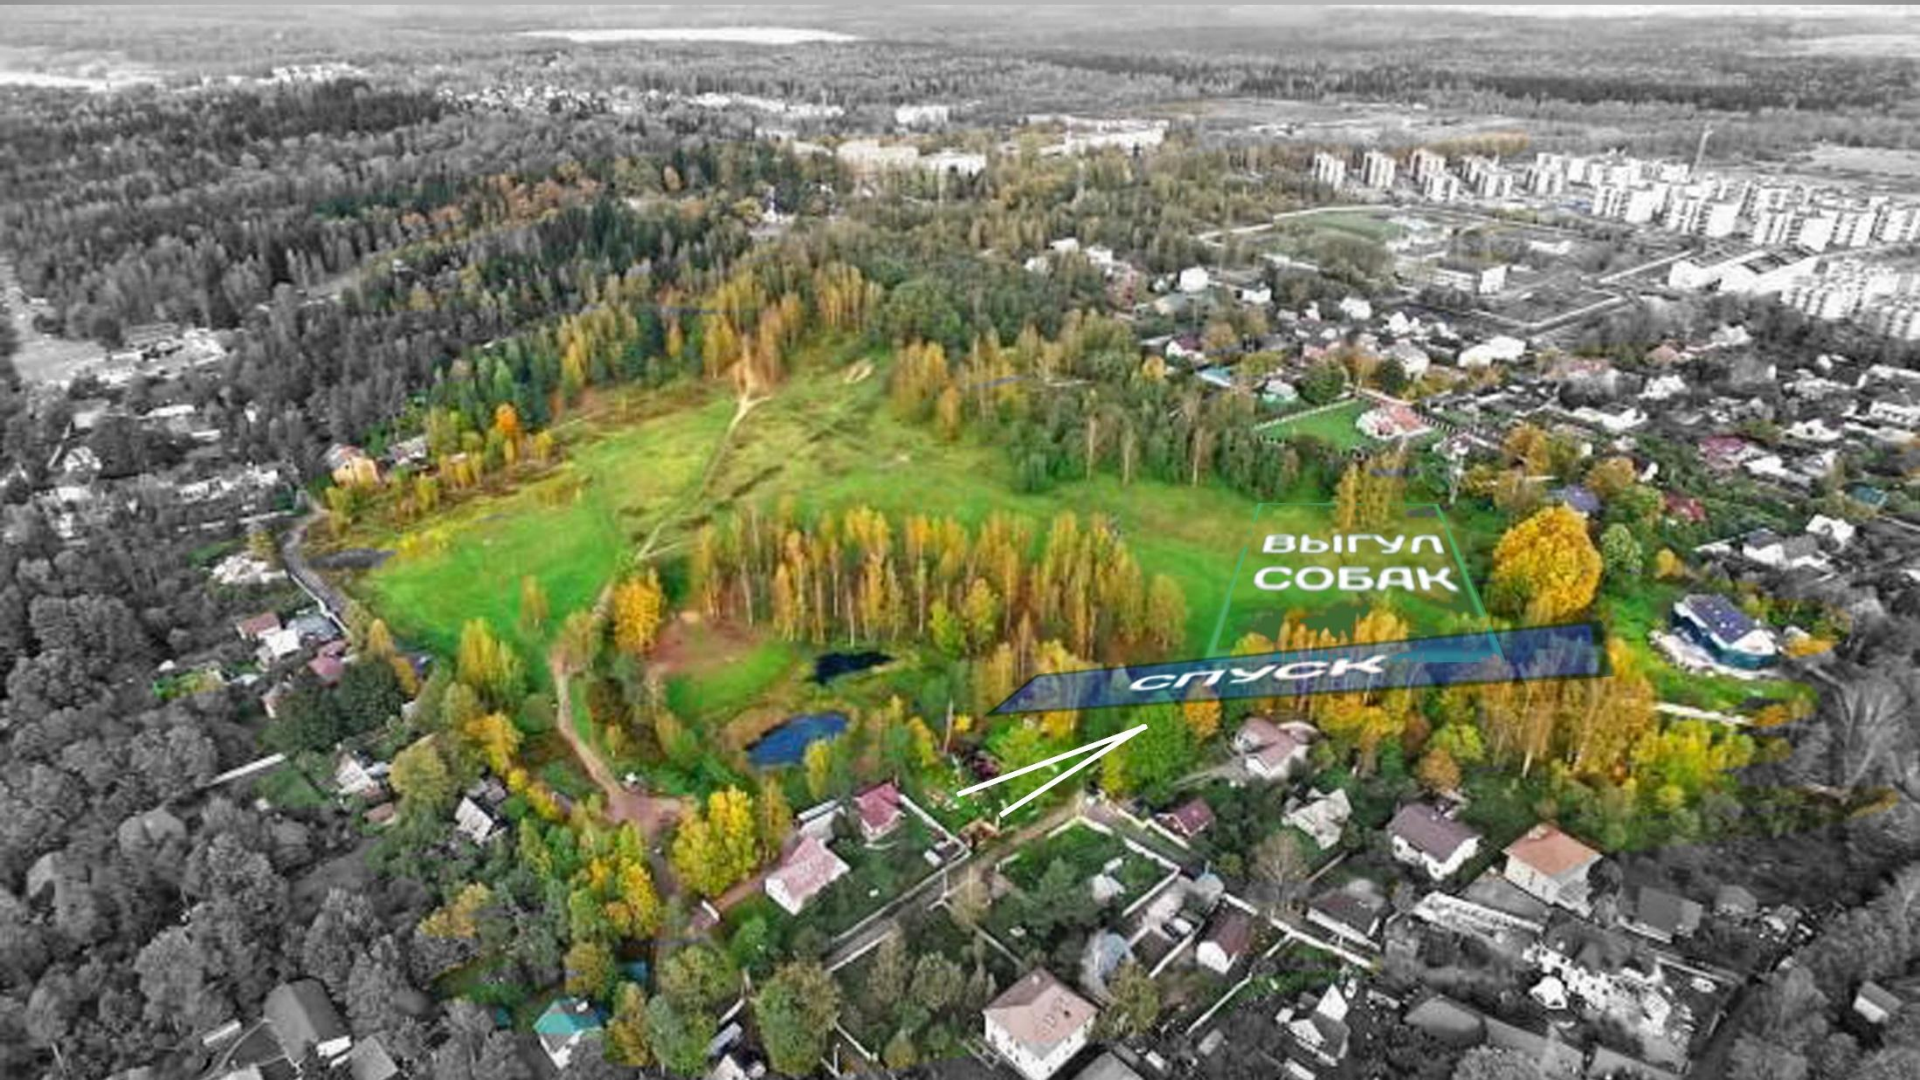

РУЧЕЁК

**ВОДОСБОР
ДОЖДЕВОЙ
ВОДЫ**

СПУСК

ТОЧКИ РЕЛАКСА

СТРЕКОЧУТ КУЗНЕЧИКИ

ФУНКЦИОНАЛЬНОЕ ЗОНИРОВАНИЕ

ВЫГУЛ
СОБАК

случай

СПУСК. ЗОНА ДЛЯ ВЫГУЛА СОБАК

СПУСК. ЗОНА ДЛЯ ВЫГУЛА СОБАК

**ДЖИББИНГ И ФРИСТАЙЛ
НАД ТУННЕЛЕМ**

**ПЛОЩАДКА ДЛЯ
ВЫГУЛА СОБАК**

БЕЗОПОРНЫЙ ПОДЪЕМНИК

**ОСВЕЩЕННАЯ
ЛЕСТНИЦА**

ФУНКЦИОНАЛЬНОЕ ЗОНИРОВАНИЕ

Мемориал