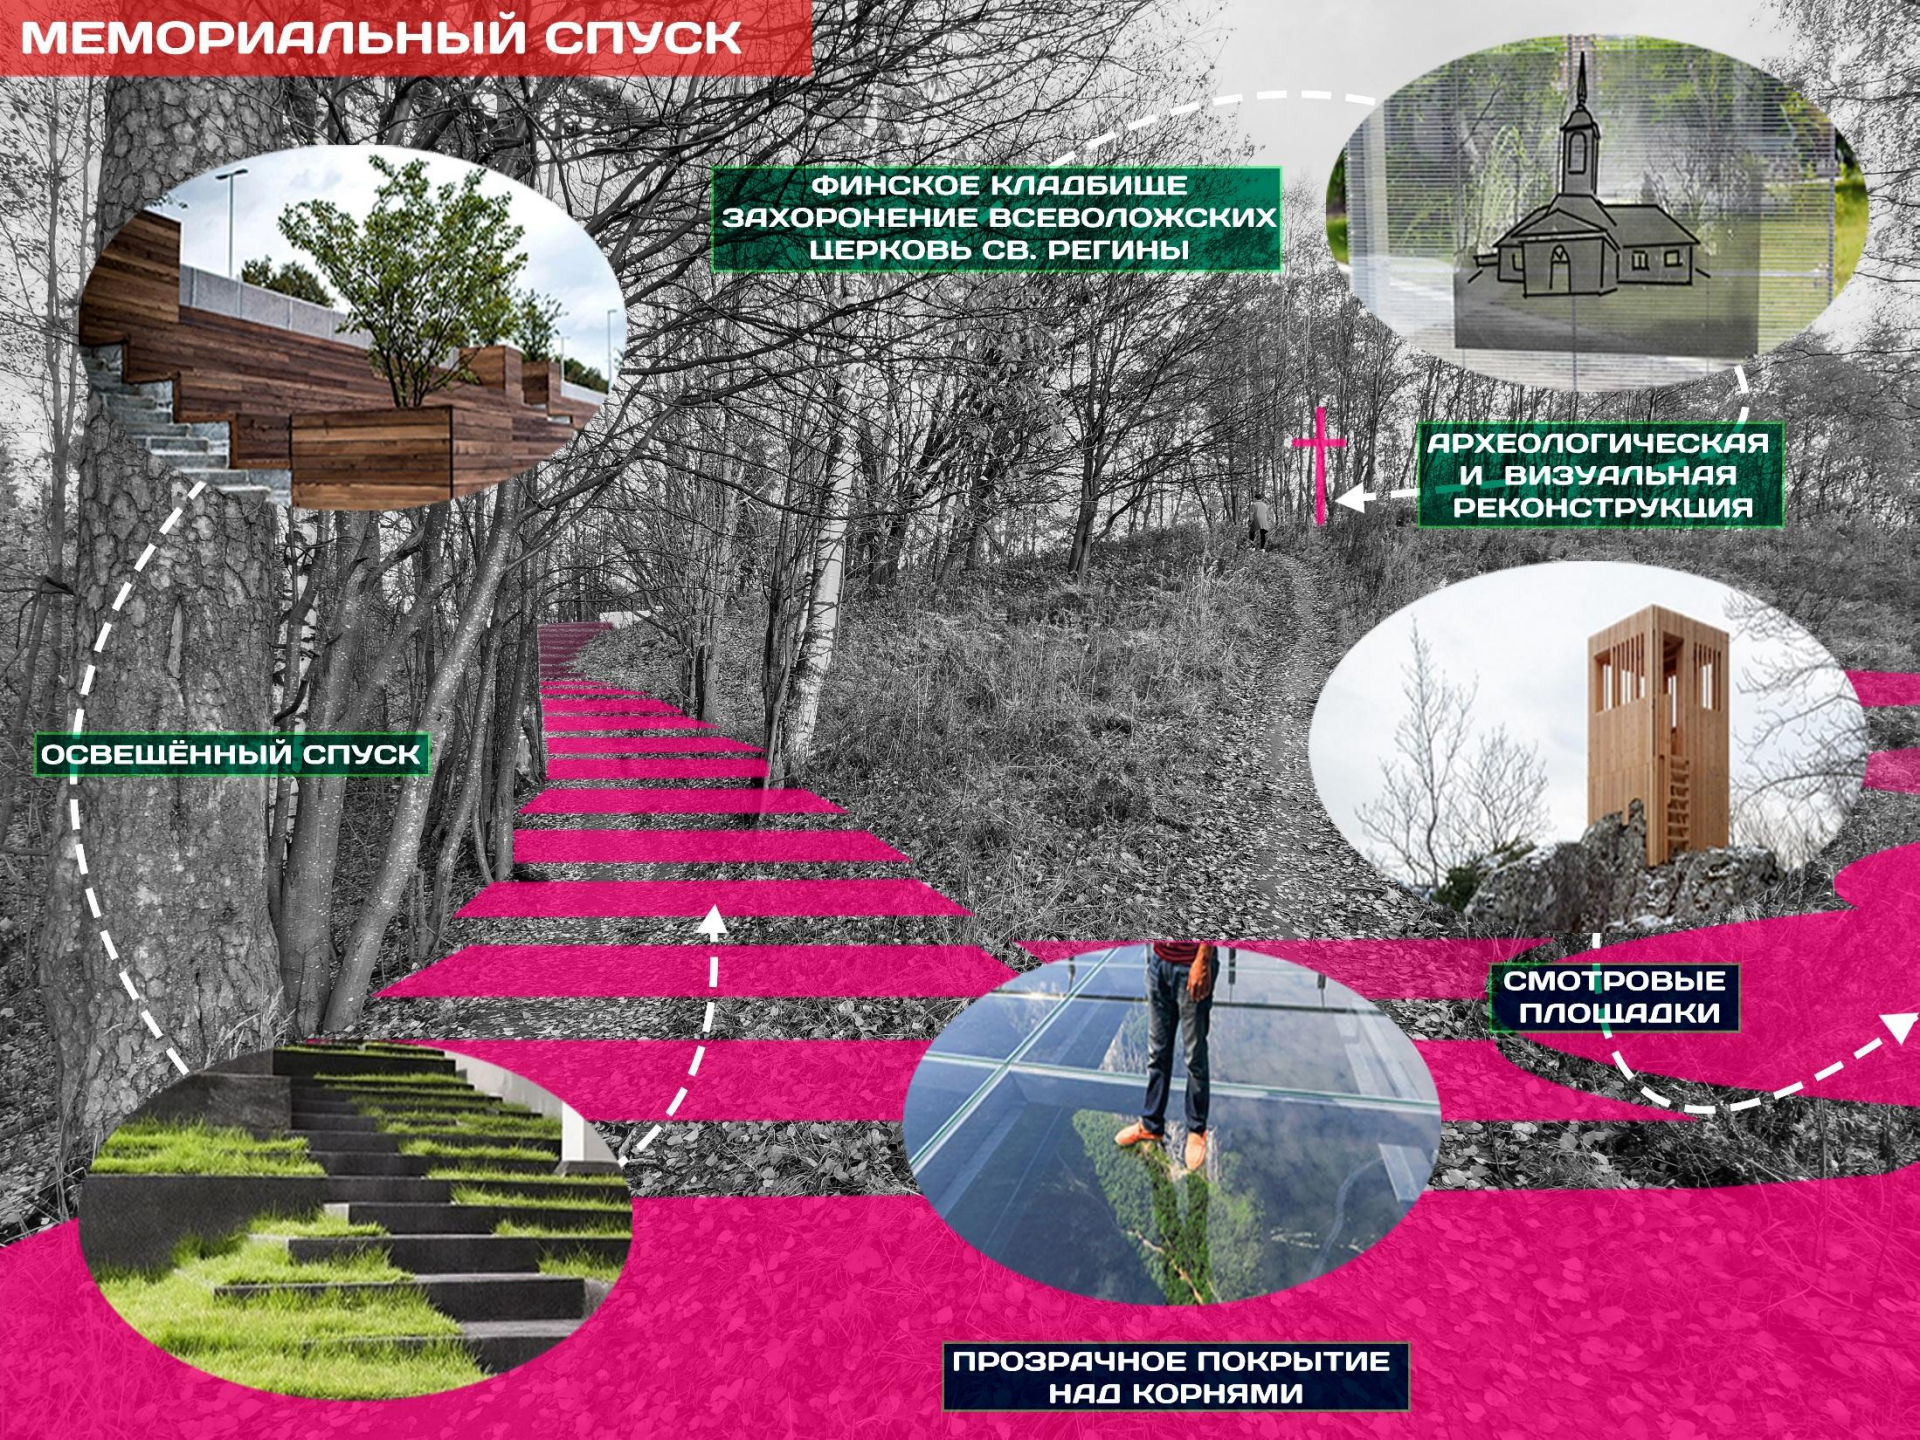

СПУСК. ЗОНА ДЛЯ ВЫГУЛА СОБАК

СПУСК. ЗОНА ДЛЯ ВЫГУЛА СОБАК

**ДЖИББИНГ И ФРИСТАЙЛ
НАД ТУННЕЛЕМ**

**ПЛОЩАДКА ДЛЯ
ВЫГУЛА СОБАК**

БЕЗОПОРНЫЙ ПОДЪЕМНИК

**ОСВЕЩЕННАЯ
ЛЕСТНИЦА**

ФУНКЦИОНАЛЬНОЕ ЗОНИРОВАНИЕ

Мемориал

Мемориальный ступок

МЕМОРИАЛЬНЫЙ СПУСК

МЕМОРИАЛЬНЫЙ СПУСК

ФИНСКОЕ КЛАДБИЩЕ
ЗАХОРОНЕНИЕ ВСЕВОЛОЖСКИХ
ЦЕРКОВЬ СВ. РЕГИНЫ

АРХЕОЛОГИЧЕСКАЯ
И ВИЗУАЛЬНАЯ
РЕКОНСТРУКЦИЯ

СМОТРОВЫЕ
ПЛОЩАДКИ

ОСВЕЩЁННЫЙ СПУСК

ПРОЗРАЧНОЕ ПОКРЫТИЕ
НАД КОРНЯМИ

PARKOUR ZONE

ДЕНЬ ЛЕНИНГРАДСКОЙ ОБЛАСТИ

агропромышленный...

ТРАДИЦИИ

Храм Спаса
Нерукотворного...

ПАМЯТЬ

САД ПАМЯТИ

Додо Пизца