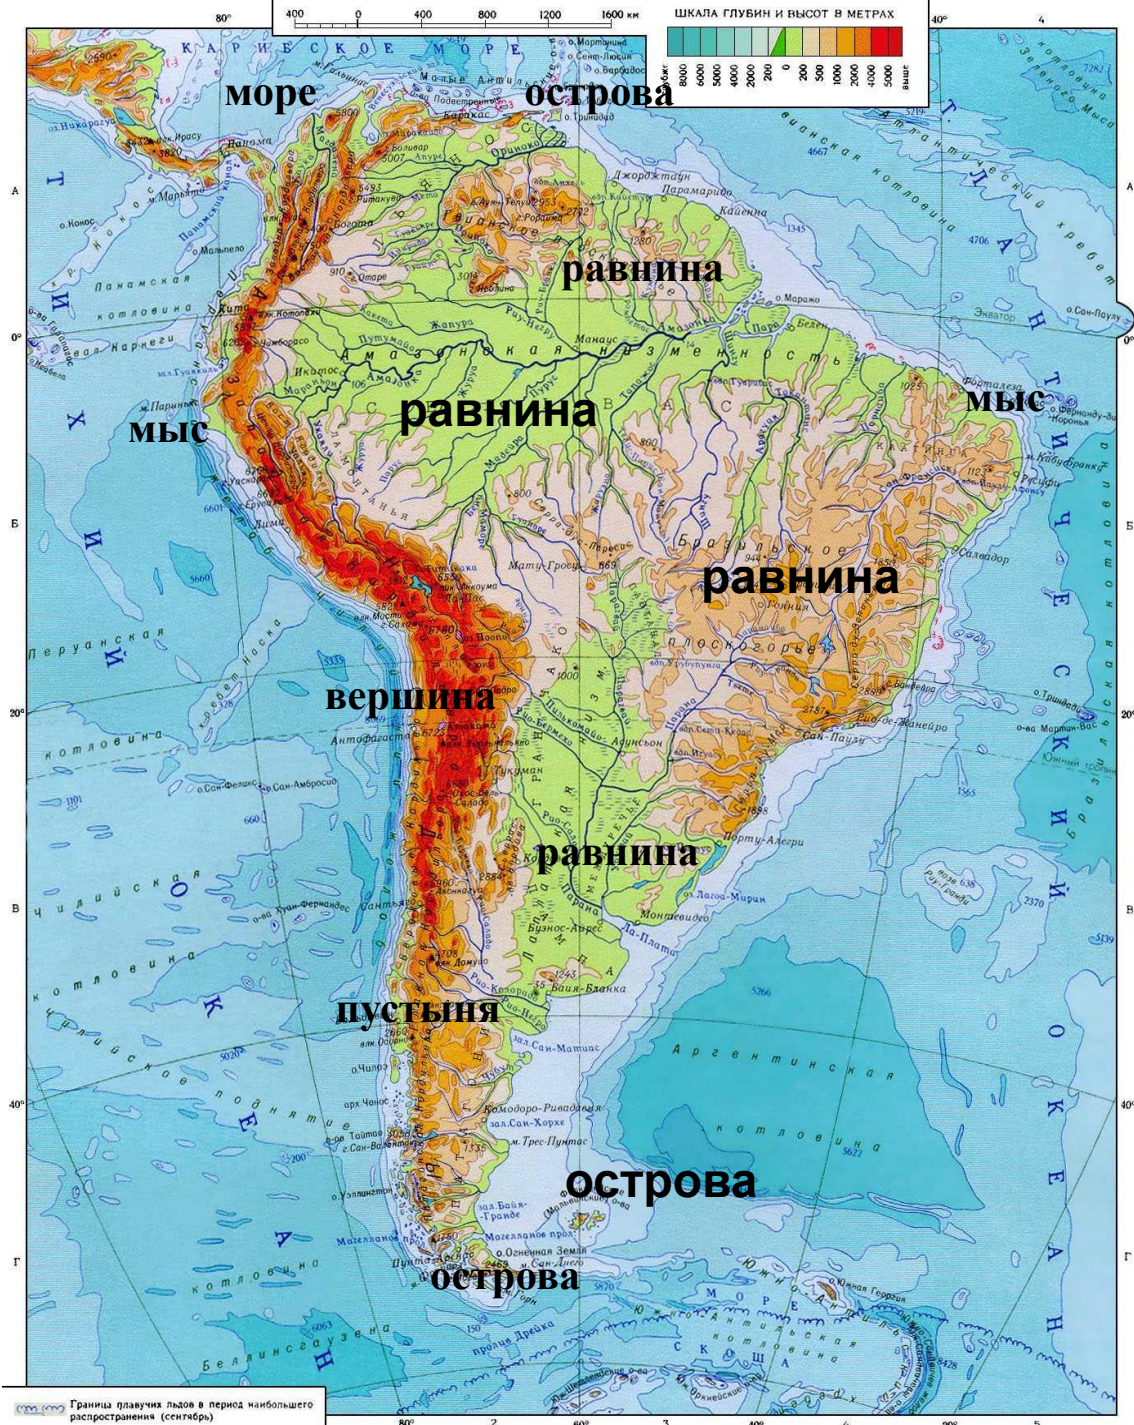

Южная Америка

Климат и Внутренние воды

Границы плавучих льдов в период наибольшего распространения (сентябрь)

Практическая работа № 12

Описание крупных речных систем
Южной Америки и Африки

Стр. 393 «План описания реки»

Африка

- Конго

Южная Америка

- Амазонка

Вывод: В чем схожесть и различия рек материков

- п.33 читать, уметь находить на карте реки Южной Америки.