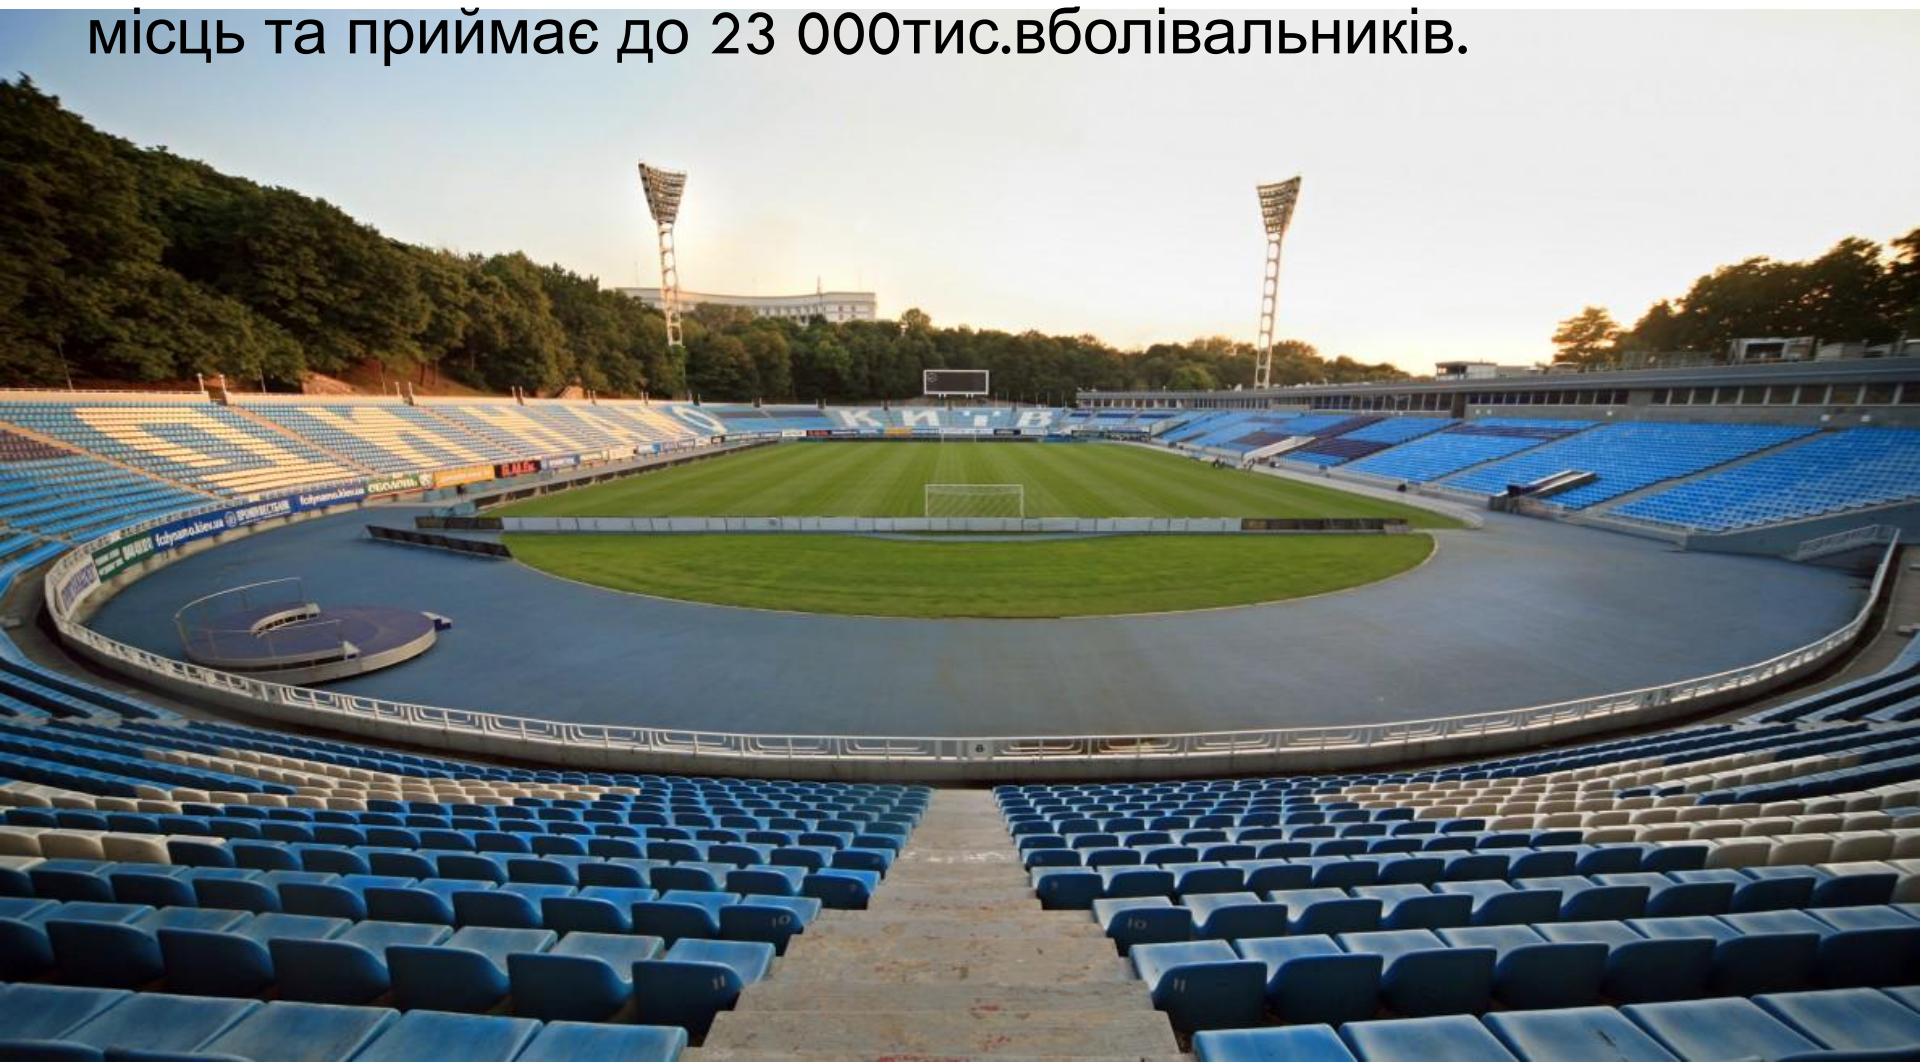

# ВАЛЕРІЯ ЛОБАНОВСЬКОГО

Виконав Казаков Михайло

Стадіон знаходиться за адресою м.Київ вул.  
Грушевського 3.

Це клубний домашній стадіон ФК ДИНАМО.Має 18  
000тис.

місць та приймає до 23 000тис.вболівальників.

Має 29 секторів, освітлення 1 200 люкс і поле з підігрівом.

В травні 2002 року, після смерті видатного футбольного тренера Валерія Васильовича Лобановського, стадіону Динамо присвоїли його ім'я.