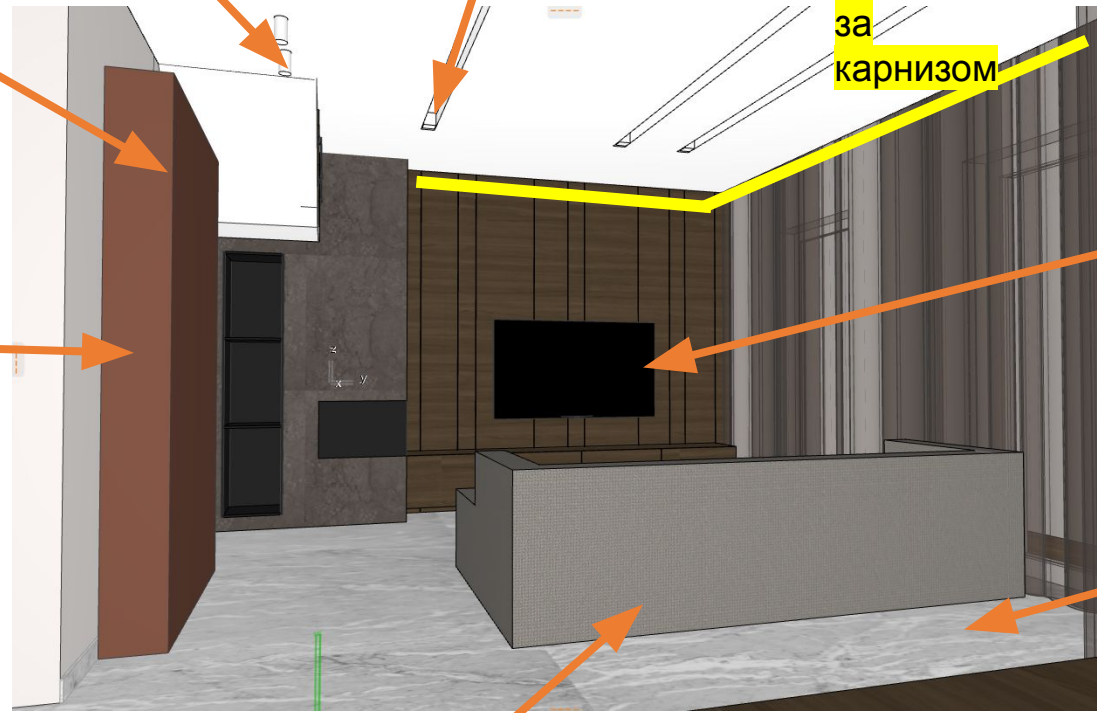

Подсветка
за
карнизом

ТВ. Любой тонкий,
Размером как в
модели.

Декор как в
Каталоге.
Немного
красивых
Томов из
сборника
Model+model.