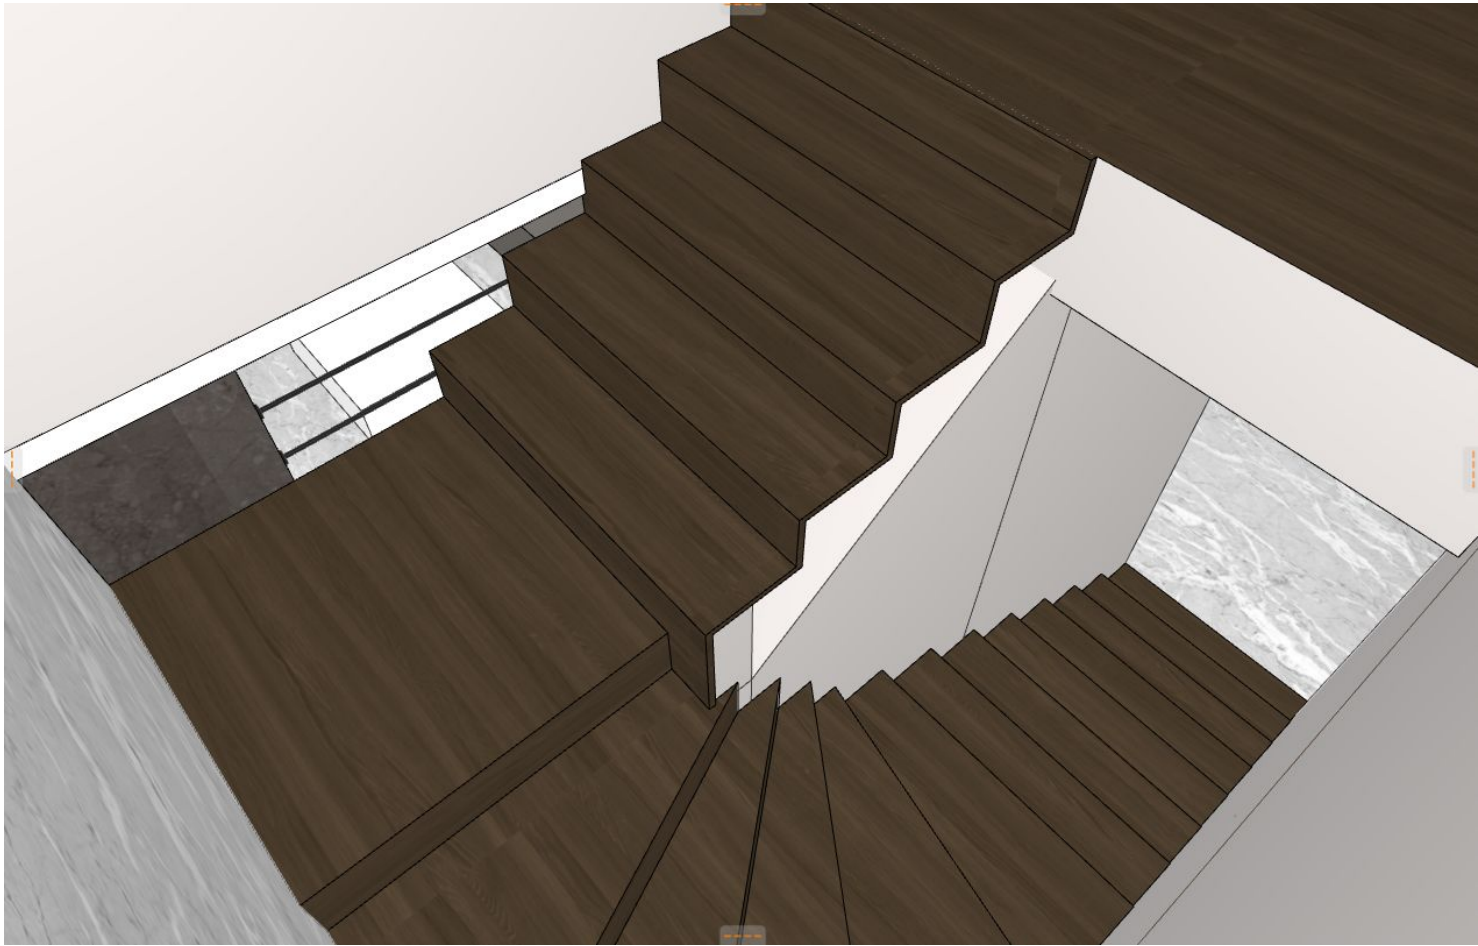

<https://rubivia.cz/product/plynove-krby-lugo-70-2-eco-wave/>

Матовые
Металл
решетки

Камень, примерно как на скриншоте.
Можно показать нарезку плитки, можно не
показывать.

Референсы по освещению,
настроению