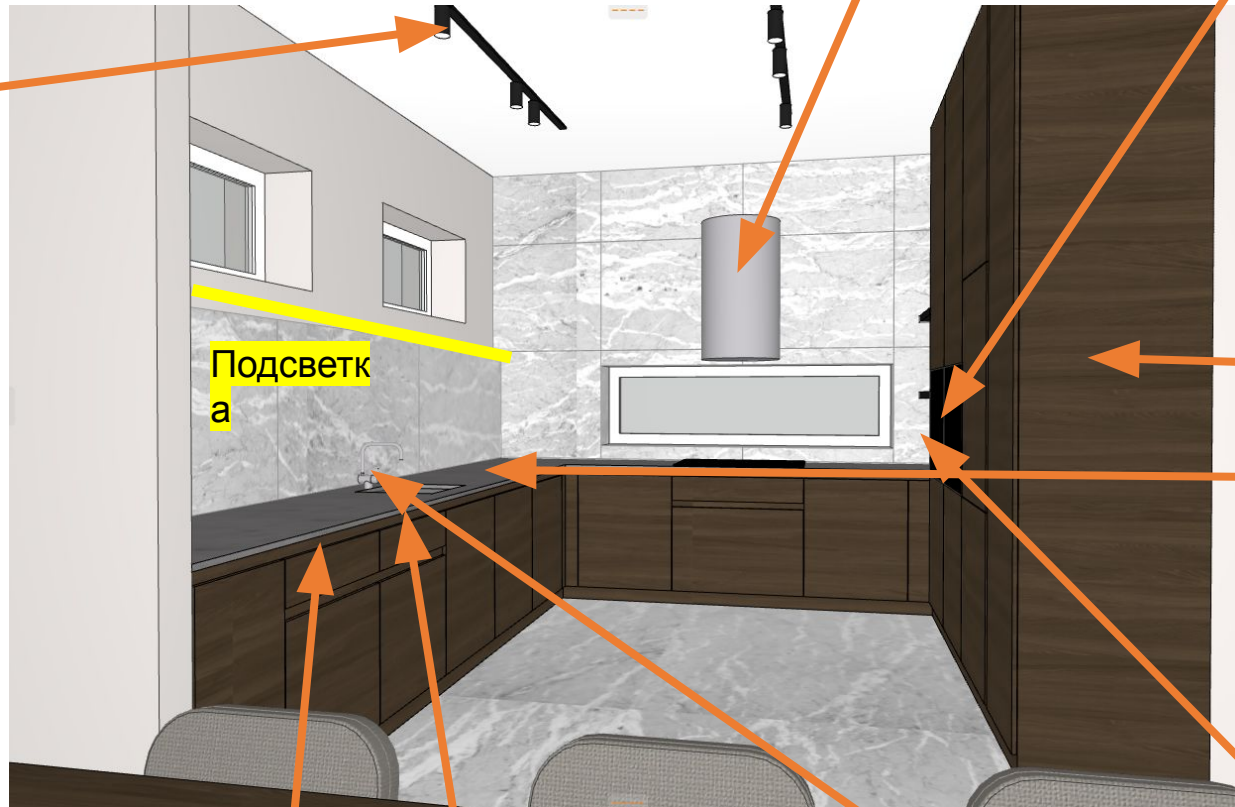

Такое цветное
Решение. Все размеры
Брать по ссылкам.
Модель можно взять
похожую
Других
производителей с 3ddd

<https://3ddd.ru/3dmodels/show/elica_tube_tube_island>

Вытяжка. Что то типа такой, материал красивая
нержавейка.

Техника см. в ТЗ (стр. 8). Можно
брать
Любимую технику