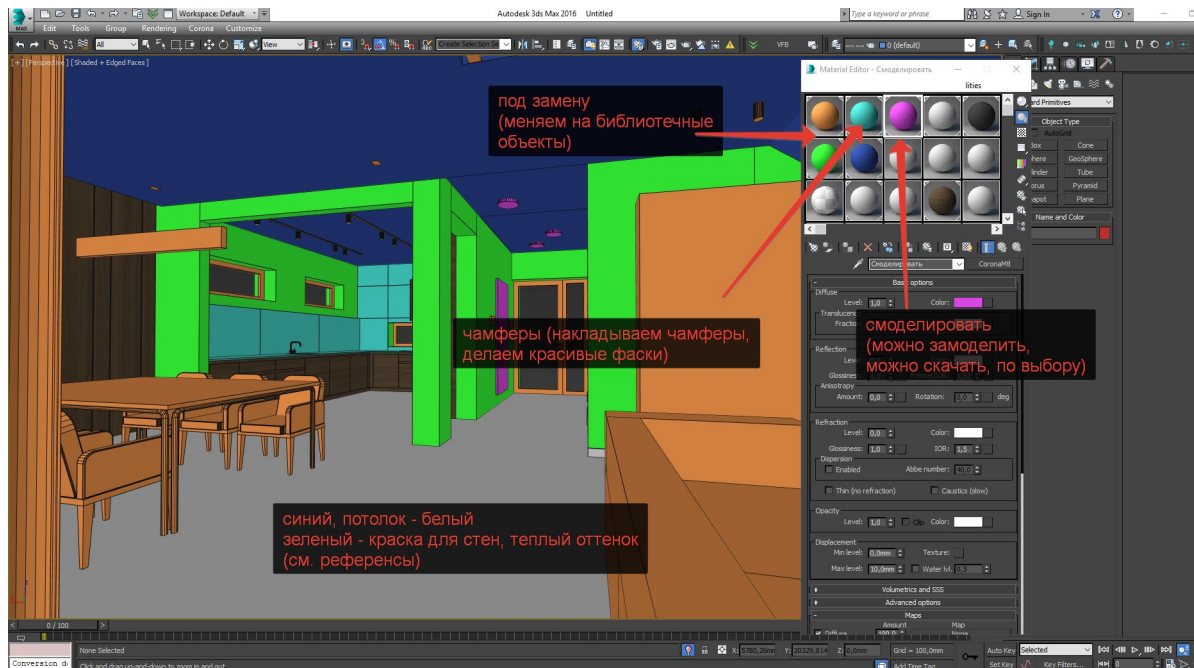

Общие материалы

Пол <https://www.domceramiche.it/en/collezioni/majestic/>

Стены. Леегкий оттенок тепло-бежевого. Чтобы совсем немного отличалась от белоснежного

- Шторы https://3ddd.ru/3dmodels/show/nabor_porter_12_bezhevaia_gamma