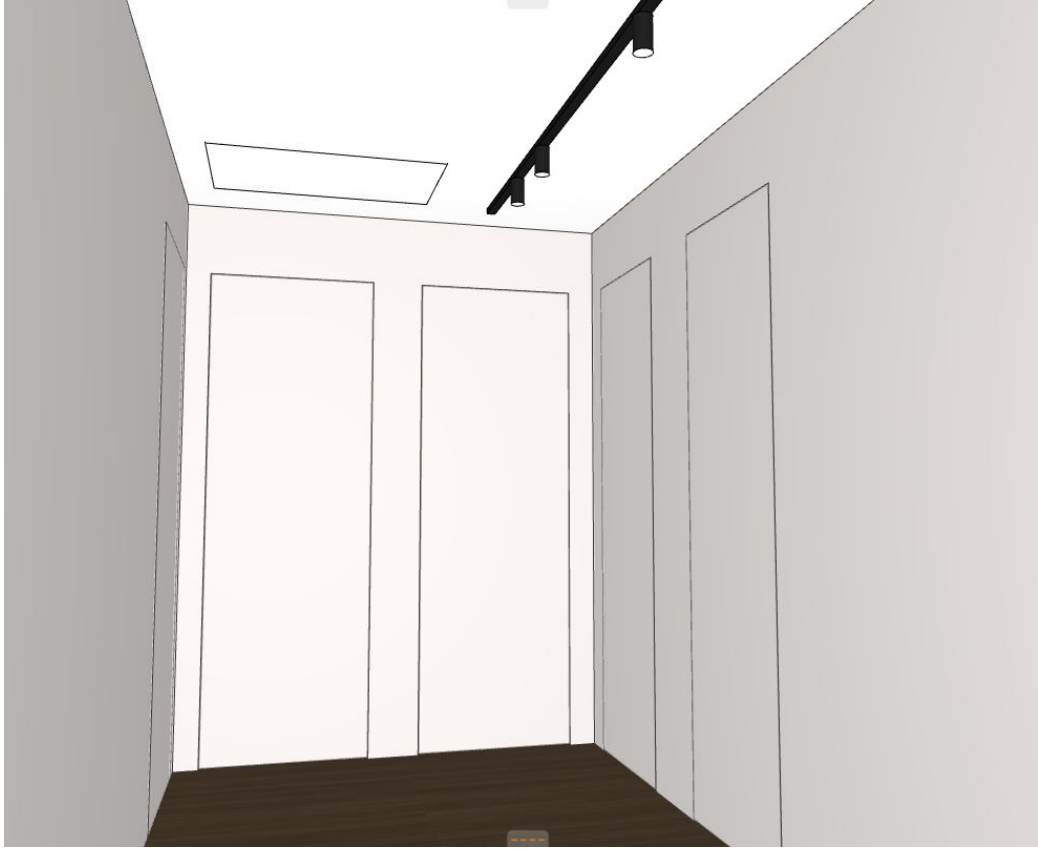

<https://rubivia.cz/product/plynove-krby-lugo-70-2-eco-wave/>

Матовые
Металл
решетки

Камень, примерно как на скриншоте.
Можно показать нарезку плитки, можно не
показывать.

Референсы по освещению,
настроению