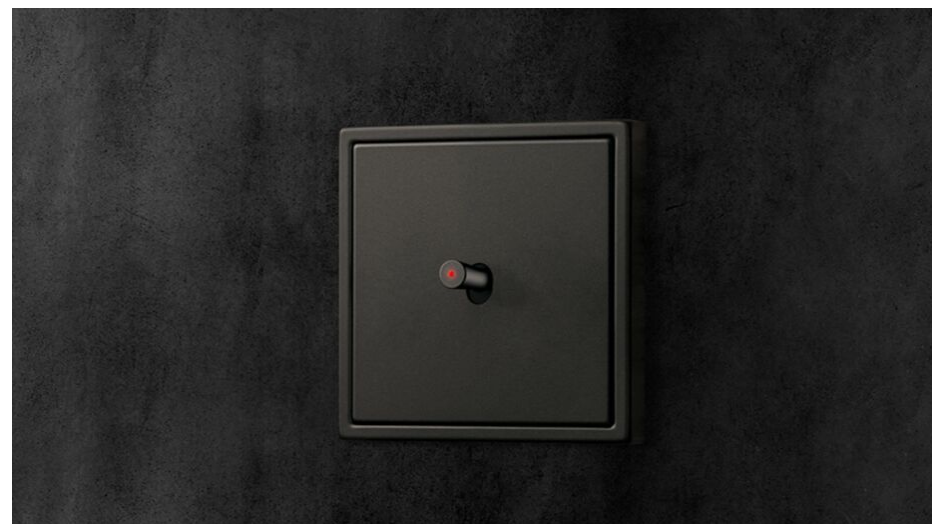

В 1912 году компания JUNG объединила воедино скромный дизайн и инновационность — начало этой традиции было положено при создании выключателя LS 1912, и она реализуется по сей день, в соответствии с духом времени. Эти выключатели комбинируются с рамкой серии LS; название нового выключателя является данью уважения году основания компании JUNG.