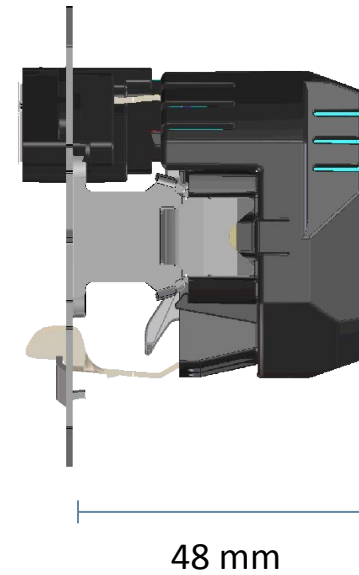

USB розетка

Особенности

Стандартный механизм розетки

Идентичные ощущения и вид, как с обычной розеткой 220В

Глубокий подрозетник

Необходим для установки

Системная высота JUNG

Высота (глубина) накладки также совпадает с высотой рамки от стены

Серии A и LS

SCHUKO® и Франко-Бельгийская система

Лакированные накладки

Отсутствуют реальные металлические накладки