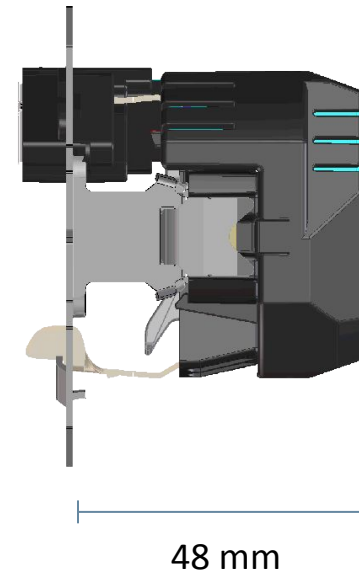

Необходим для установки

Системная высота JUNG

Высота (глубина) накладки также совпадает с высотой рамки от стены

Серии A и LS

SCHUKO® и Франко-Бельгийская система

Лакированные накладки

Отсутствуют реальные металлические накладки