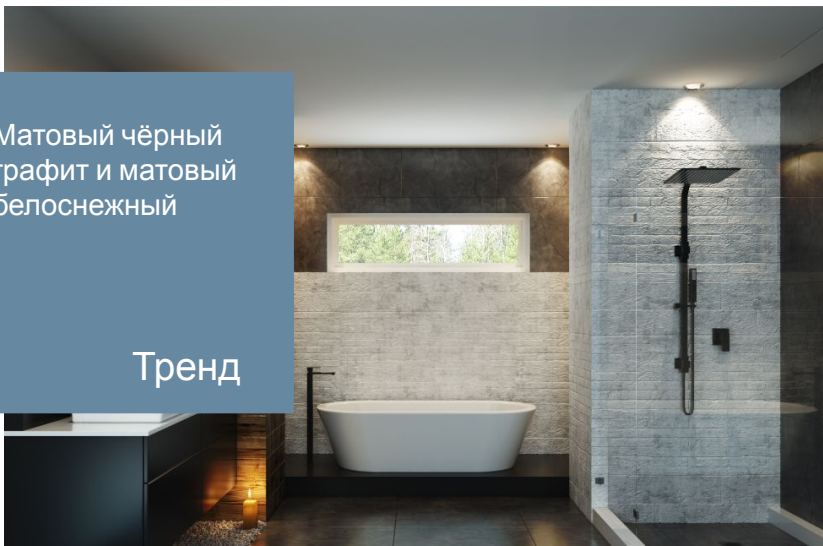

Матовый чёрный
графит и матовый
белоснежный

Тренд