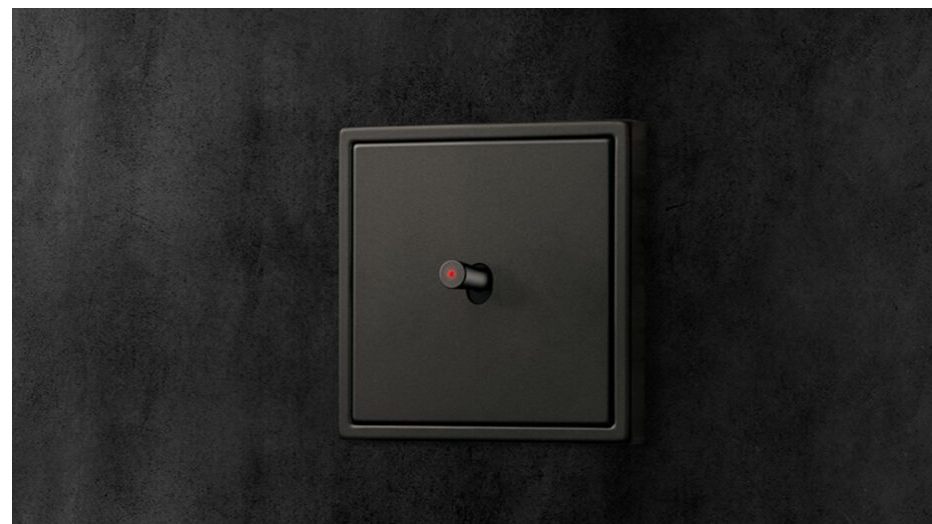

ЦИЛИНДР

КОНУС

КУБ

ТУМБЛЕР СО СВЕТОДИОДОМ

В 1912 году компания JUNG объединила воедино скромный дизайн и инновационность — начало этой традиции было положено при создании выключателя LS 1912, и она реализуется по сей день, в соответствии с духом времени. Эти выключатели комбинируются с рамкой серии LS; название нового выключателя является данью уважения году основания компании JUNG.