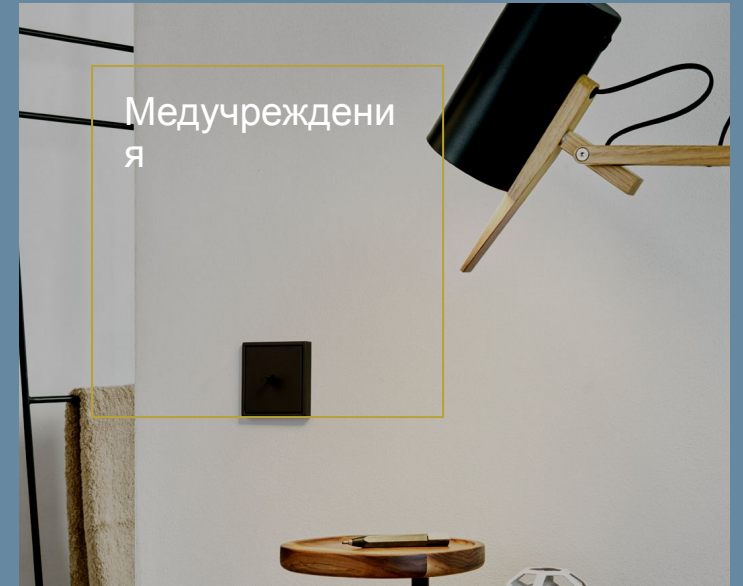

Белый

Слоновая кость

Алюминий

Антрацит

СЕРИЯ ECO PROFi

Серия изготовлена из ударопрочного термопласта. Изделия ECO profi универсальны и в то же время отличаются изысканным дизайном. Приятные на ощупь, изящные и стильные электроустановочные изделия соответствуют высочайшим стандартам качества и при этом доступны по цене. В 2021 году доступны 3 варианта рамок: EP, EPD, EPS.