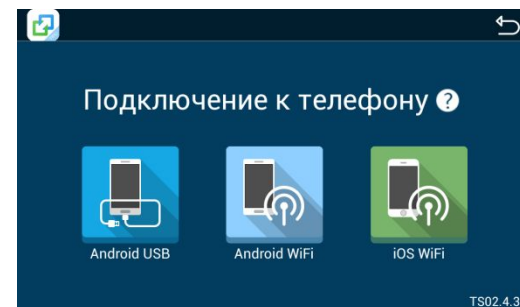

Поддержка управления кнопок с руля

Возможность подключения 3G модема

Возможность подключения WEB камеры в качестве видеорежистратора (контроль с экрана MP5)

2 линейных стерео выхода, выход на сабвуфер, видео выход, видео вход для камеры, дополнительный видео вход

Зелёная подсветка кнопок управления

2 DIN (180мм x100мм), внутренний размер пластиковой декоративной рамки 178мм x 100мм)

Интерфейс пользователя MP-7087 GPS AND

Основное меню

Меню программ

Предустановленные и возможные к установке программы

FM радио

BlueTooth

Mirror link

Музыка

Play Market

GPS навигация

Комплектация MP-7087 GPS AND

Головное устройство