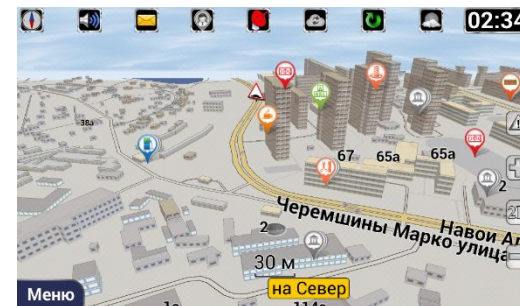

FM радио

BlueTooth

Mirror link

Музыка

Play Market

GPS навигация

Комплектация MP-7087 GPS AND

Головное устройство