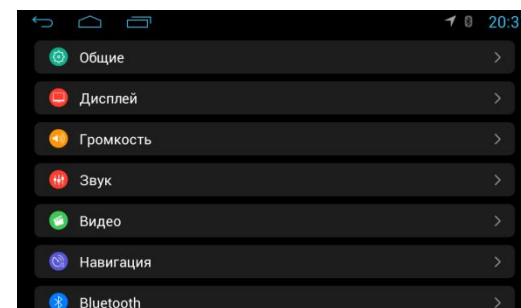

Поддержка управления кнопок с руля

Возможность подключения 3G модема

Возможность подключения WEB камеры в качестве видеорежистратора (контроль с экрана MP5)

2 линейных стерео выхода, выход на сабвуфер, видео выход, видео вход для камеры, дополнительный видео вход

Зелёная подсветка кнопок управления

2 DIN (180мм x100мм), внутренний размер пластиковой декоративной рамки 178мм x 100мм)

Интерфейс пользователя MP-7087 GPS AND

Основное меню

Меню программ

Предустановленные и возможные к установке программы