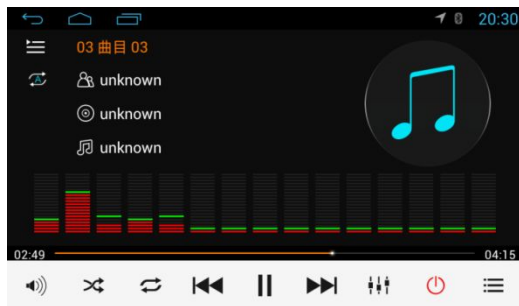

Зелёная подсветка кнопок управления

2 DIN (180мм x100мм), внутренний размер пластиковой декоративной рамки 178мм x 100мм)

Интерфейс пользователя MP-7087 GPS AND

Основное меню

Меню программ

Предустановленные и возможные к установке программы

FM радио

BlueTooth

Mirror link

Музыка

Play Market

GPS навигация

Комплектация MP-7087 GPS AND

Головное устройство