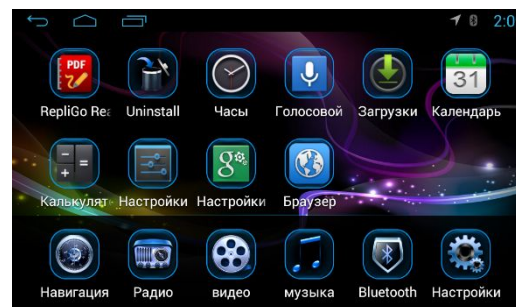

Поддержка управления кнопок с руля

Возможность подключения 3G модема

Возможность подключения WEB камеры в качестве видеорежистратора (контроль с экрана MP5)

2 линейных стерео выхода, выход на сабвуфер, видео выход, видео вход для камеры, дополнительный видео вход

Зелёная подсветка кнопок управления

2 DIN (180мм x100мм), внутренний размер пластиковой декоративной рамки 178мм x 100мм)

Интерфейс пользователя MP-7087 GPS AND

Основное меню

Меню программ

Предустановленные и возможные к установке программы

FM радио

BlueTooth

Mirror link

Музыка

Play Market

GPS навигация

Комплектация MP-7087 GPS AND

Головное устройство