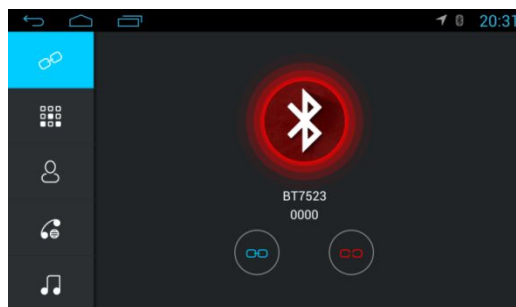

Предустановленные и возможные к установке программы

BlueTooth