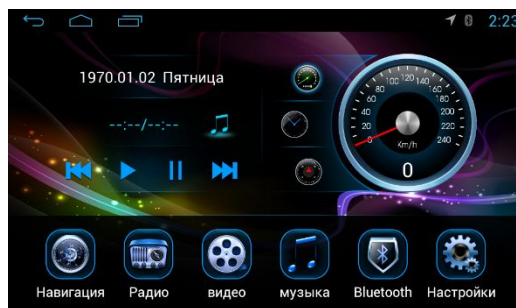

Поддержка управления кнопок с руля

Возможность подключения 3G модема

Возможность подключения WEB камеры в качестве видеорежистратора (контроль с экрана MP5)

2 линейных стерео выхода, выход на сабвуфер, видео выход, видео вход для камеры, дополнительный видео вход

Зелёная подсветка кнопок управления

2 DIN (180мм x100мм), внутренний размер пластиковой декоративной рамки 178мм x 100мм)

Интерфейс пользователя MP-7087 GPS AND

Основное меню

Меню программ

Предустановленные и возможные к установке программы