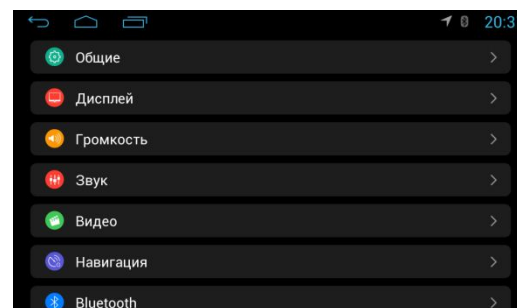

Поддержка управления кнопок с руля

Возможность подключения 3G модема

Возможность подключения WEB камеры в качестве видеорежистратора (контроль с экрана MP5)

2 линейных стерео выхода, выход на сабвуфер, видео выход, видео вход для камеры, дополнительный видео вход

Зелёная подсветка кнопок управления

2 DIN (180мм x100мм), внутренний размер пластиковой декоративной рамки 178мм x 100мм)

Интерфейс пользователя MP-7087 GPS AND

Основное меню

Меню программ

Предустановленные и возможные к установке программы