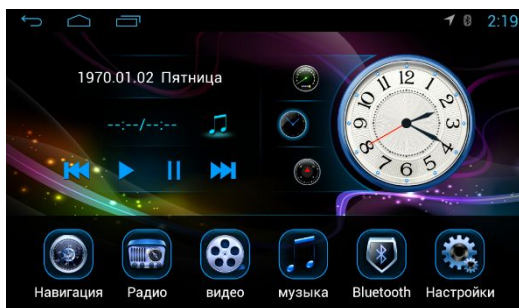

Поддержка управления кнопок с руля

Возможность подключения 3G модема

Возможность подключения WEB камеры в качестве видеорежистратора (контроль с экрана MP5)

2 линейных стерео выхода, выход на сабвуфер, видео выход, видео вход для камеры, дополнительный видео вход

Зелёная подсветка кнопок управления

2 DIN (180мм x100мм), внутренний размер пластиковой декоративной рамки 178мм x 100мм)

Интерфейс пользователя MP-7087 GPS AND

Основное меню

Меню программ

Предустановленные и возможные к установке программы