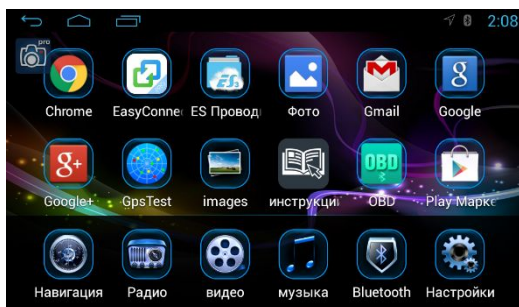

Зелёная подсветка кнопок управления

2 DIN (180мм x100мм), внутренний размер пластиковой декоративной рамки 178мм x 100мм)

Интерфейс пользователя MP-7087 GPS AND

Основное меню

Меню программ

Предустановленные и возможные к установке программы