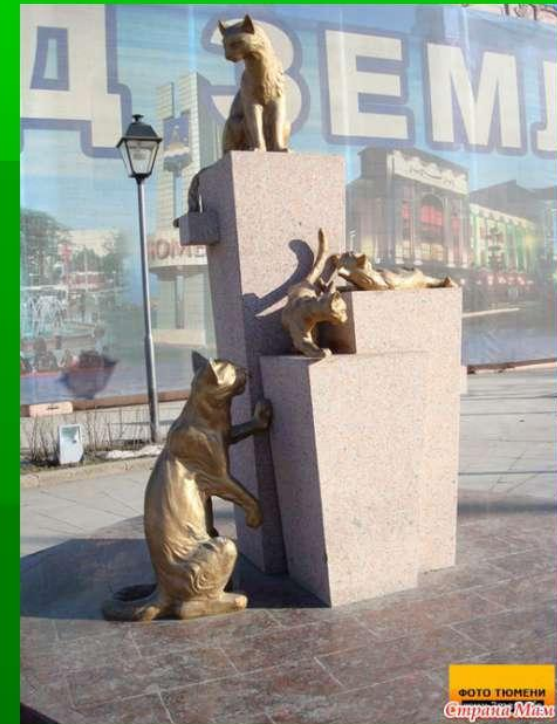

**Памятник кошке Василисе
(г. Санкт - Петербург)**

Памятник коту Тутти

Памятник кошке
(г. Санкт - Петербург)

**Памятник
сибирским
кошкам,
которые спасли
г. Ленинград
(С.Петербург)
после блокады
от нашествия
крыс и мышей.**