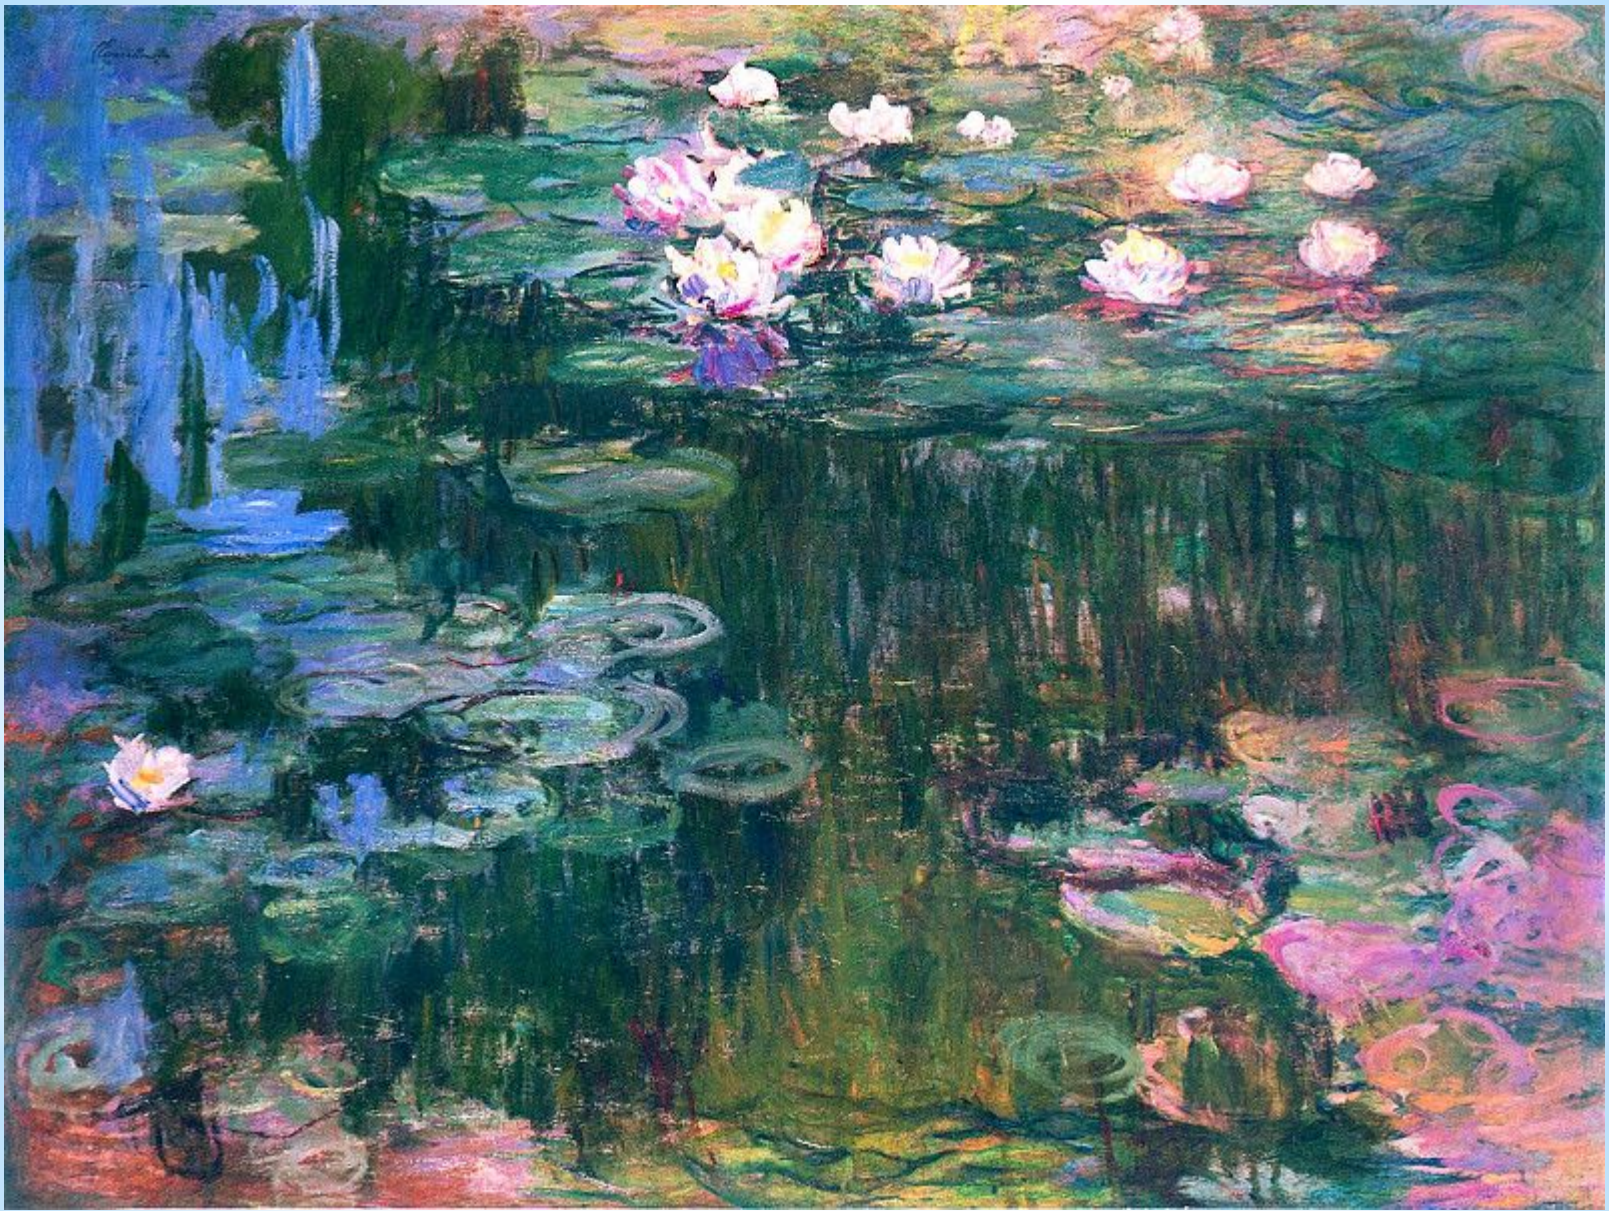

«Пруд с
кувшинками
(Японский
мостик)»,
Клод Моне
1899 г

Клод Моне - Водяные лилии, 1914-17