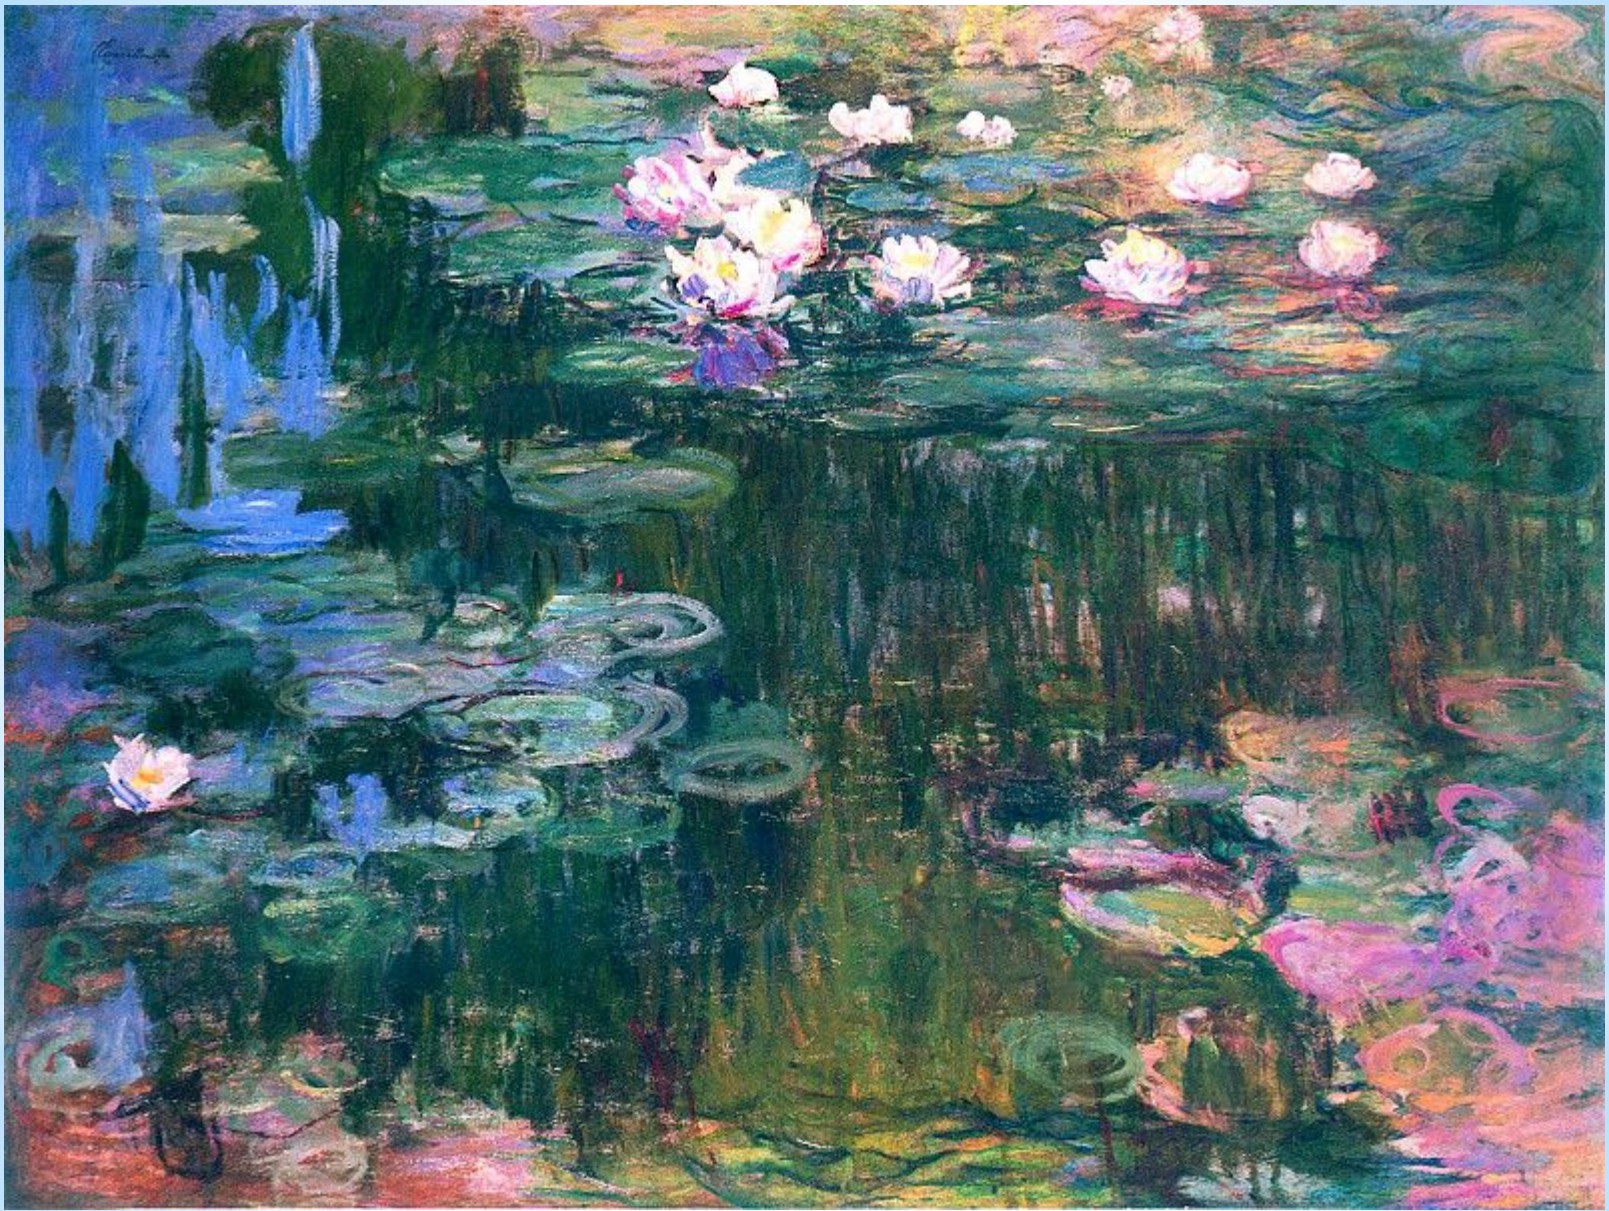

«Пруд с  
кувшинками  
(Японский  
мостик)»,  
Клод Моне  
1899 г

Клод Моне - Водяные лилии, 1914-17