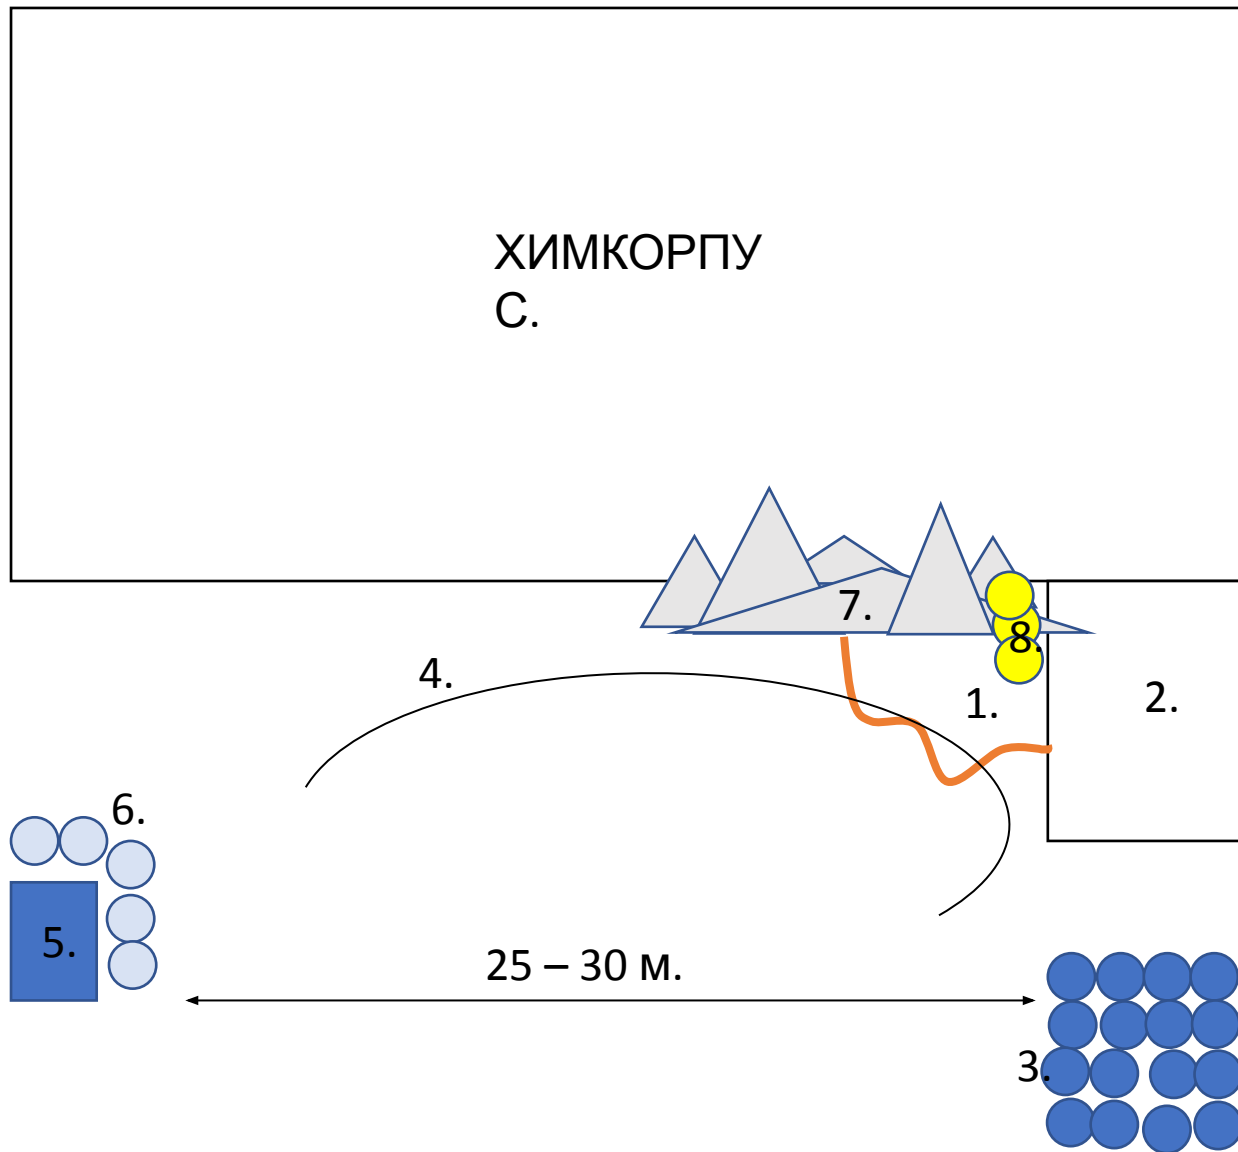

СХЕМА МЕСТА ВОЗГОРАНИЯ 22.12.2020 г. С ОПИСАНИЕМ НА ОСНОВАНИИ ФОТОМАТЕРИАЛОВ И ОСМОТРА МЕСТА ПРОИСШЕСТВИЯ

1. Место возгорания. Пустых биг-бэгов (ББ) там нет.
 2. Место подачи ББ. Захламления нет.
 3. ББ, предназначенные для подачи.
 4. Греющий кабель на месте возгорания.
 5. Контейнер для пустых ББ был переполнен 21.12.2020, за день до возгорания. Вывозится ХК.
 6. Пустые ББ, сложенные возле контейнера, по причине его переполнения.
 7. Скопления извести, видимо после чистки кровли, вперемешку с опилками. Уборка производится погрузчиком ХК.
- В данном месте персонал ООО «ЛВ» не работает. В период с 17:00 ч. 21.12.2020 г. до 08:00 ч. 23.12.2020 г., персонал ООО «ЛВ» на участке работ не производил.
8. Поврежденные, наполовину пустые ББ, которые производил.