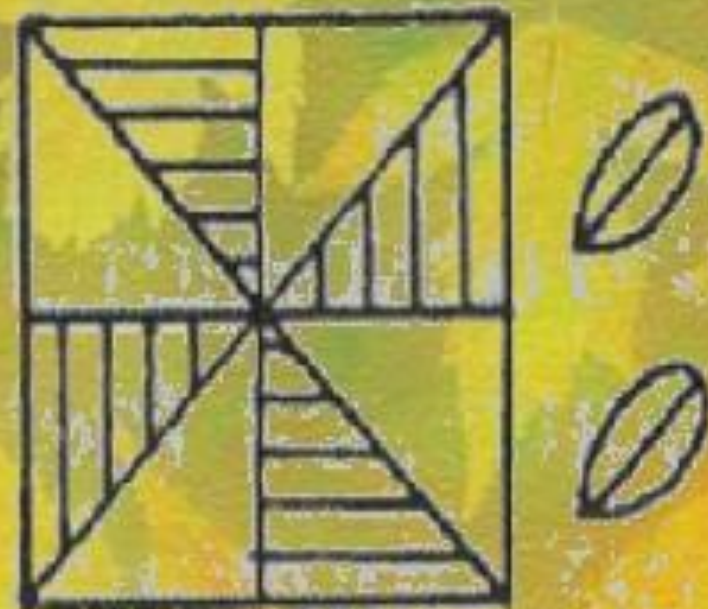

ПРИРОДНЫЕ
СТИХИИ В
НАРОДНОМ
ТВОРЧЕСТВЕ

Автор Антонов Богдан 3»Б»
КЛАСС

СИМВОЛЫ ЗЕМЛИ

В распаханную землю сеяли, бросали семена. Семена изображали в виде точек. Семена – точки можно увидеть в квадратах и ромбах орнамента.

Землю изображали в виде ромбов, четырехугольников, квадратов.

Символы воды

СИМВОЛЫ ВОДЫ

вода текущая
вода, омывающая растения

Вертикальная волнистая или остро-тупоугольная линия - ДОЖДЬ

Символы солнца

- Солнце в виде круглых розеток, ромбов, коней как символ прихода весны можно найти в разных видах народного творчества.