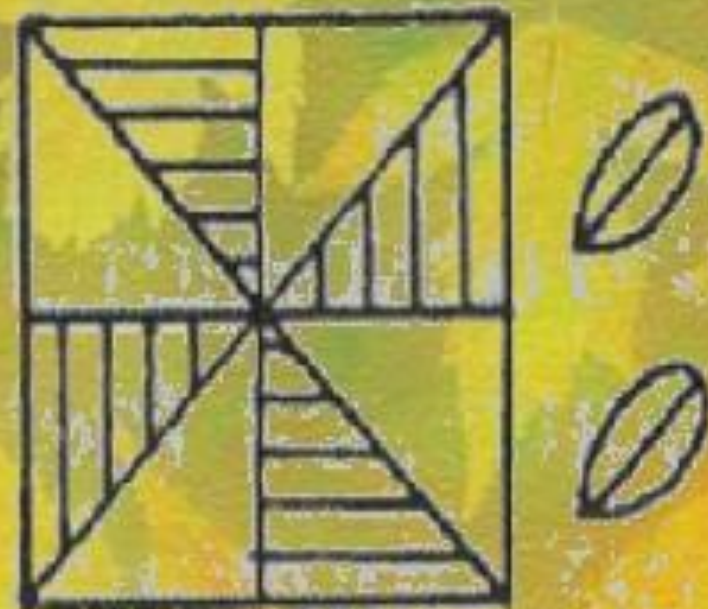

ПРИРОДНЫЕ
СТИХИИ В
НАРОДНОМ
ТВОРЧЕСТВЕ

Автор Антонов Богдан 3»Б»
КЛАСС

СИМВОЛЫ ЗЕМЛИ

В распаханную землю сеяли, бросали семена. Семена изображали в виде точек. Семена – точки можно увидеть в квадратах и ромбах орнамента.

Землю изображали в виде ромбов, четырехугольников, квадратов.

А – засеянная пашня

Б – просто земля или пашня

Символы воды

СИМВОЛЫ ВОДЫ

вода текущая
вода, омывающая растения

Вертикальная волнистая или остро-тупоугольная линия - ДОЖДЬ