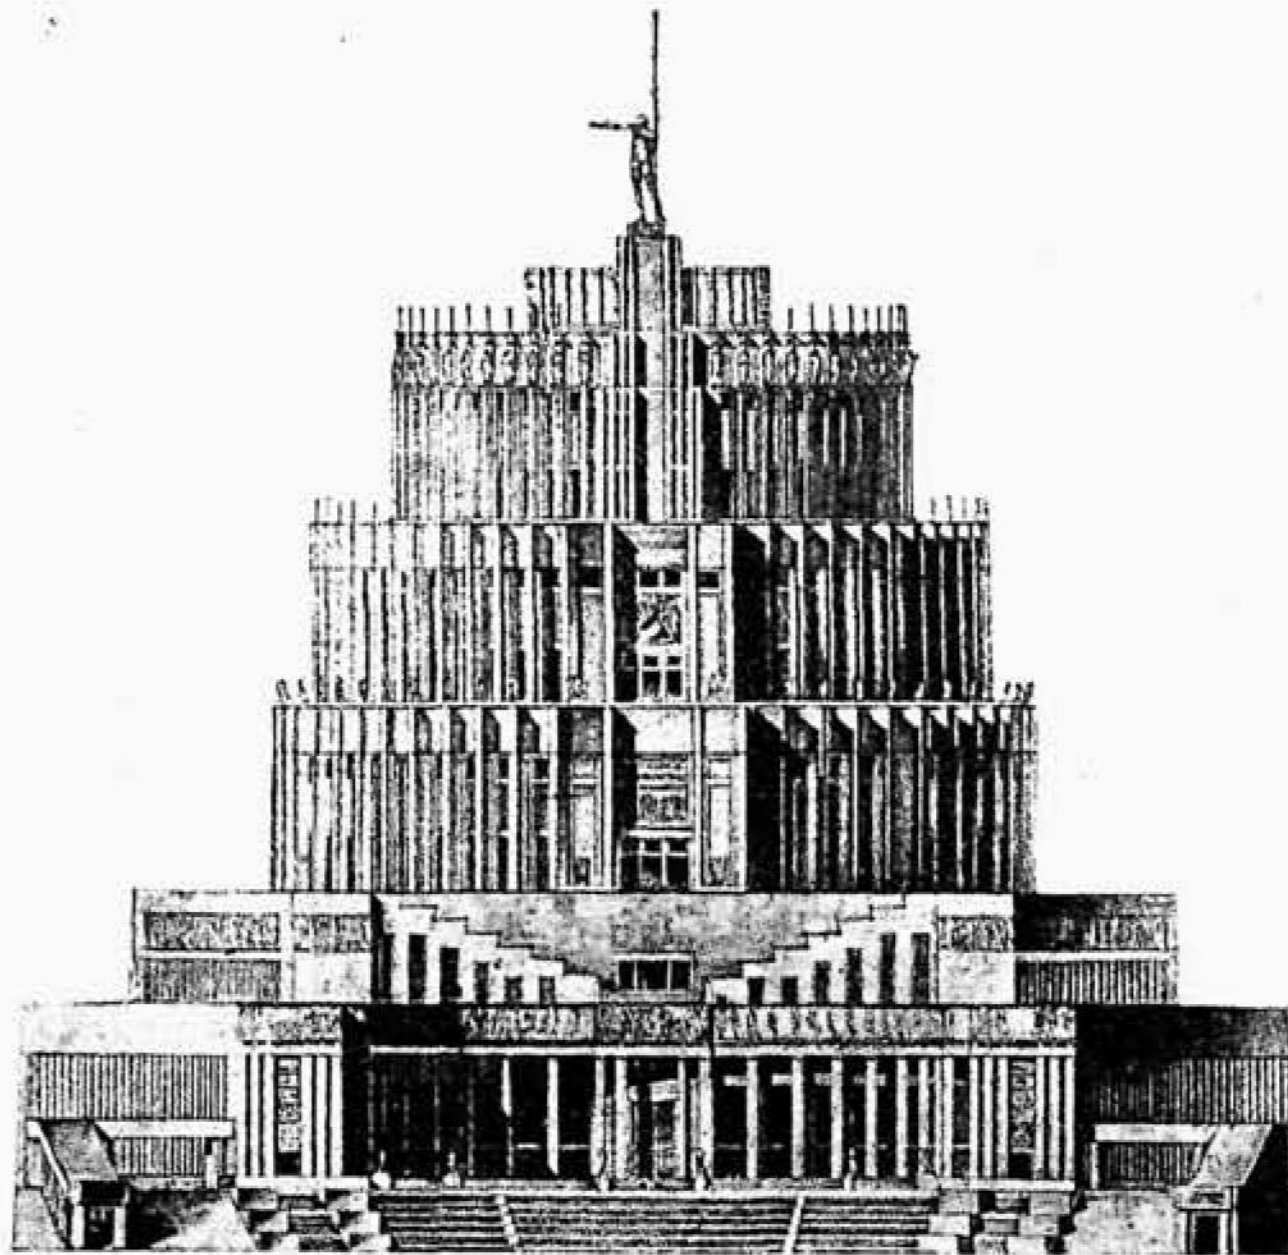

ALIN. HERSCOW BASHIN
ROMA AX.
1931

VEDUTA INTERNO TEATRO GRUPPO B

1913

1. Arch. B. Jofan (Moskwa), Projekt Pałacu Sowietów,

Elewacja od strony rzeki Moskwy.

Widok ogólny od strony rzeki Moskwy na Pałac Sowieców i Kreml.