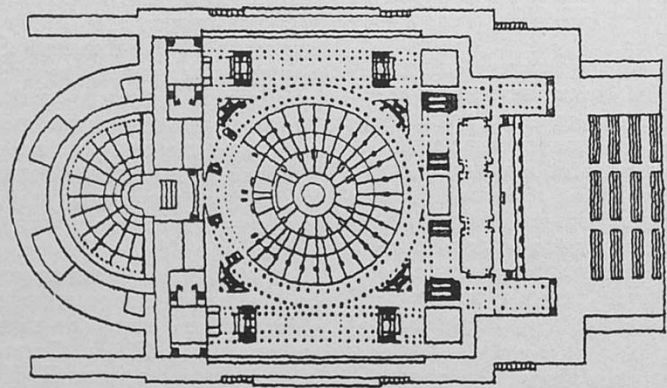

ALIN. HERSCOW BASHIN
ROMA AX.
1931

VEDUTA INTERNO TEATRO GRUPPO B

1913

1. Arch. B. Jofan (Moskwa), Projekt Pałacu Sowietów,

Elewacja od strony rzeki Moskwy.

Widok ogólny od strony rzeki Moskwy na Pałac Sowieców i Kreml.