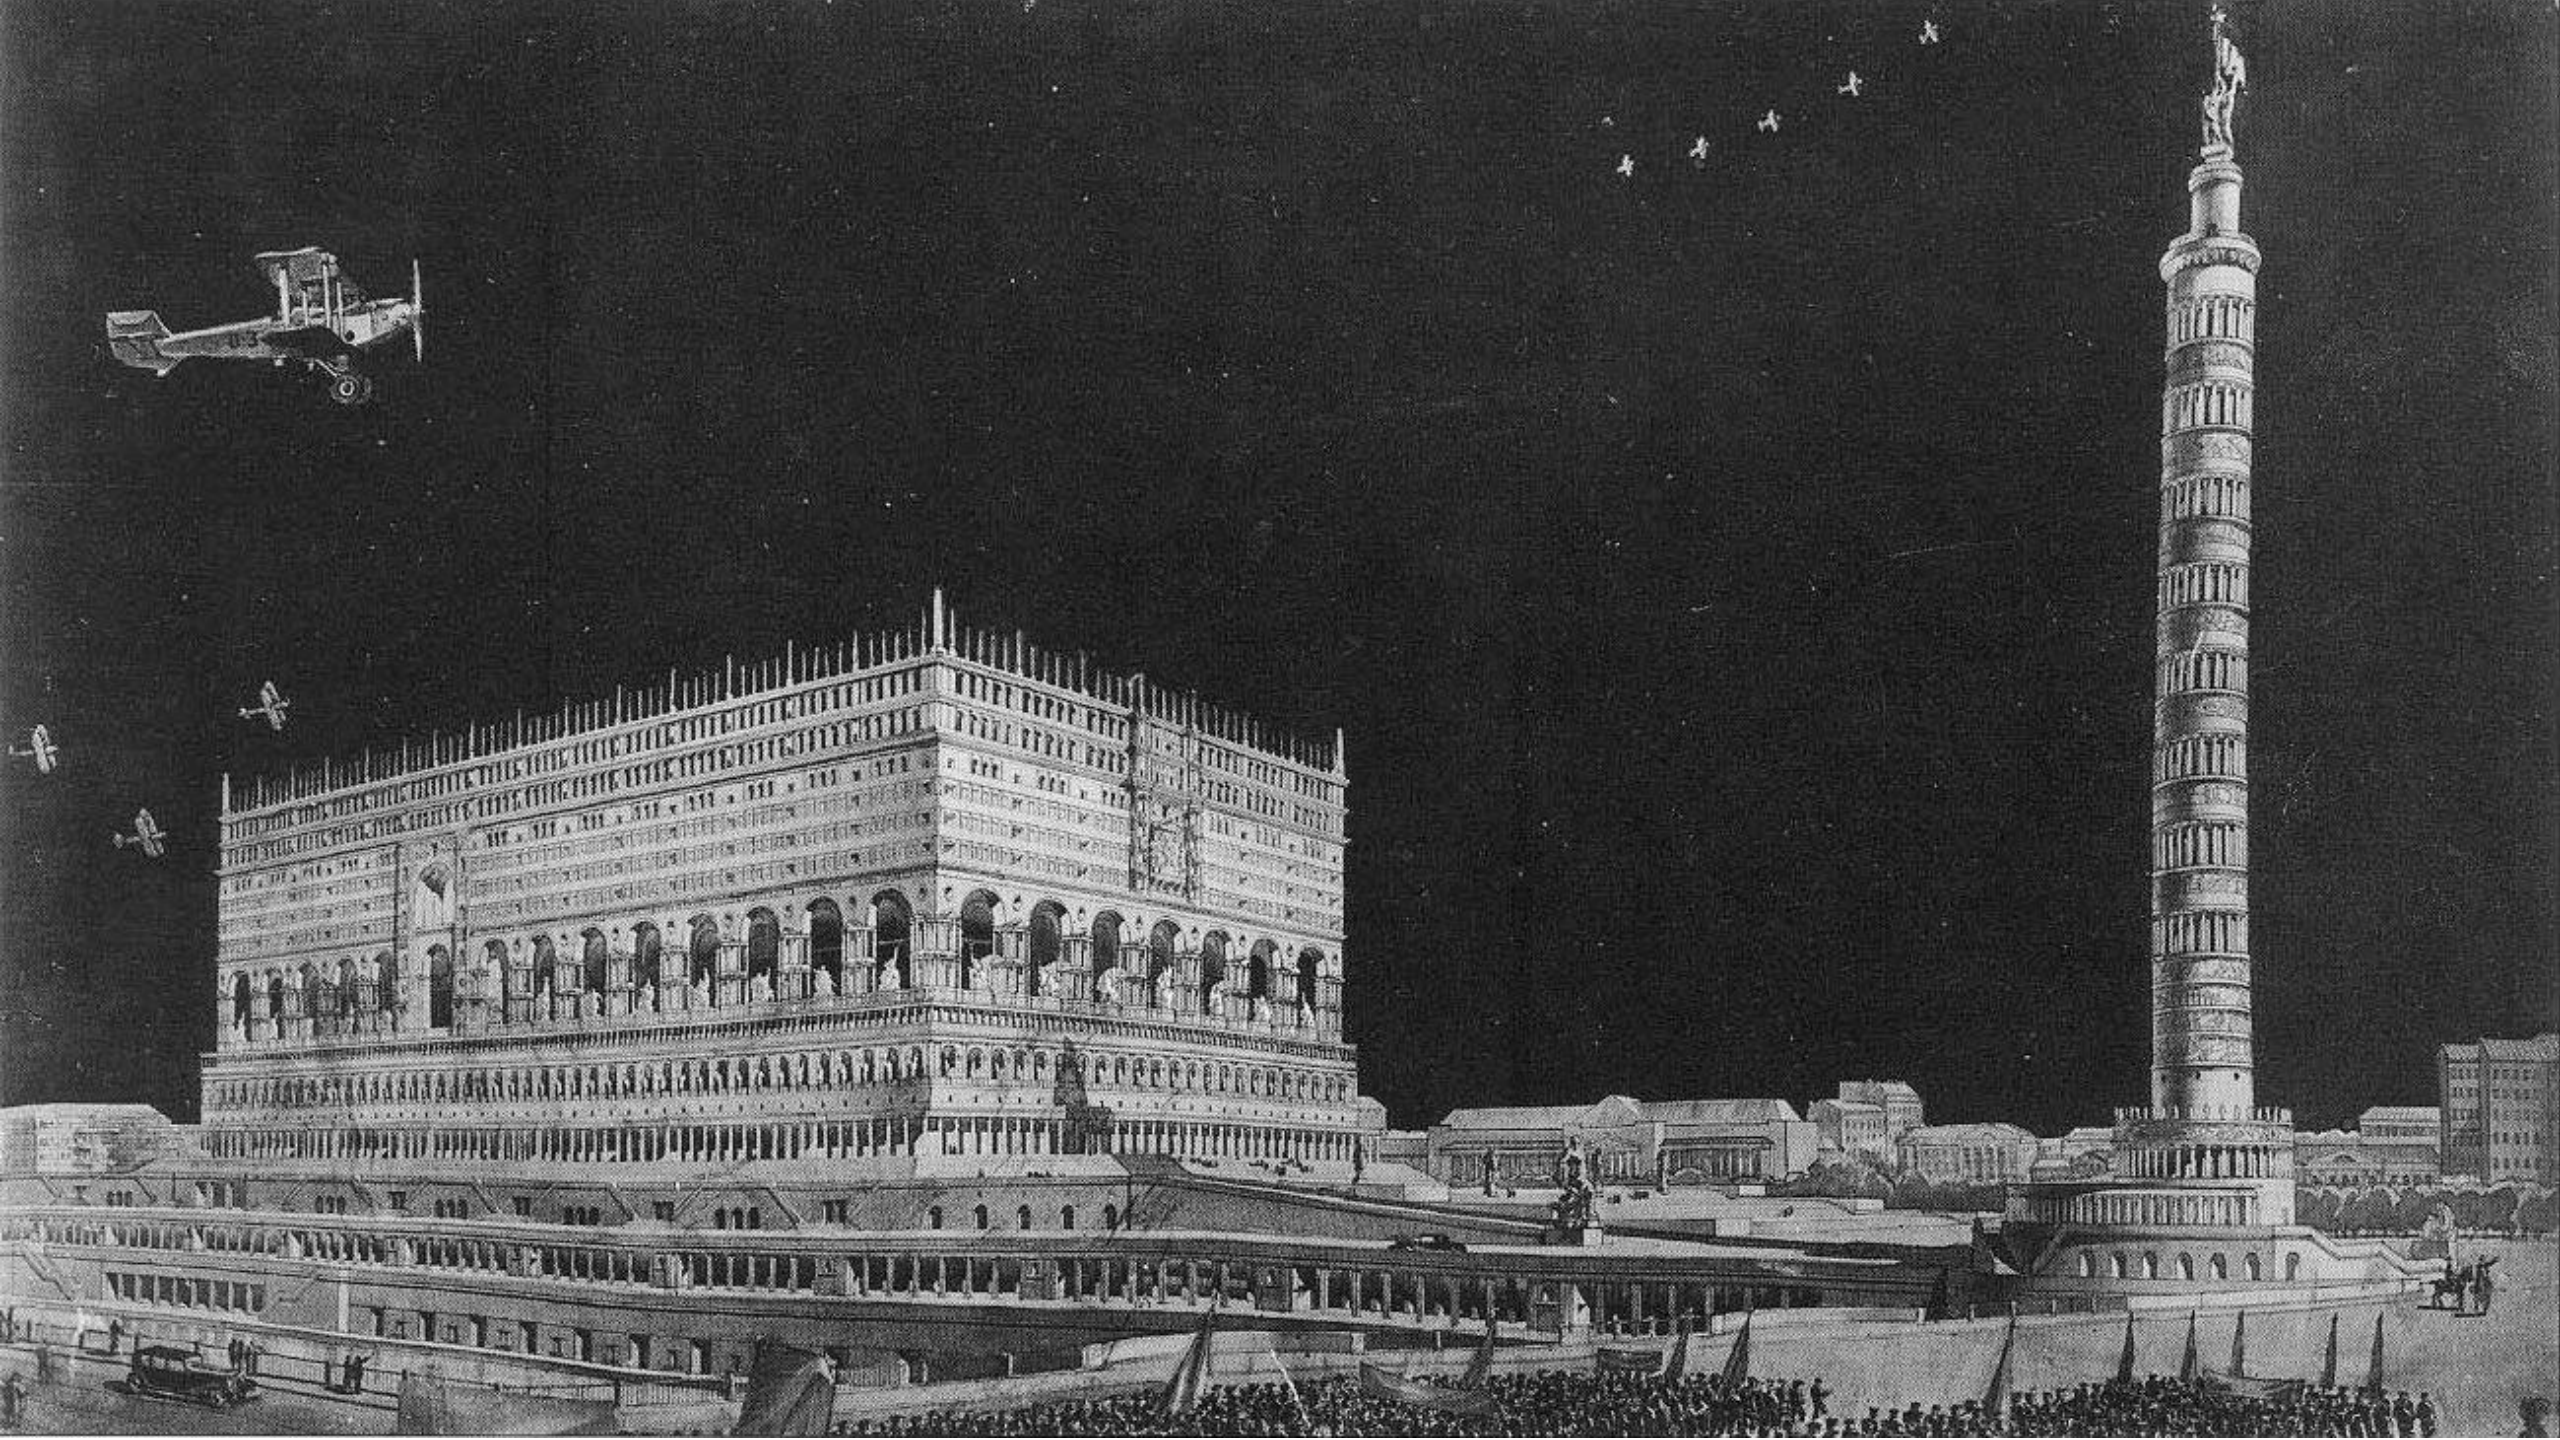

ALIN. HERSCOW BASHIN
ROMA AX.
1931

VEDUTA INTERNO TEATRO GRUPPO B

1913

1. Arch. B. Jofan (Moskwa), Projekt Pałacu Sowietów,

Elewacja od strony rzeki Moskwy.

Widok ogólny od strony rzeki Moskwy na Pałac Sowieców i Kreml.