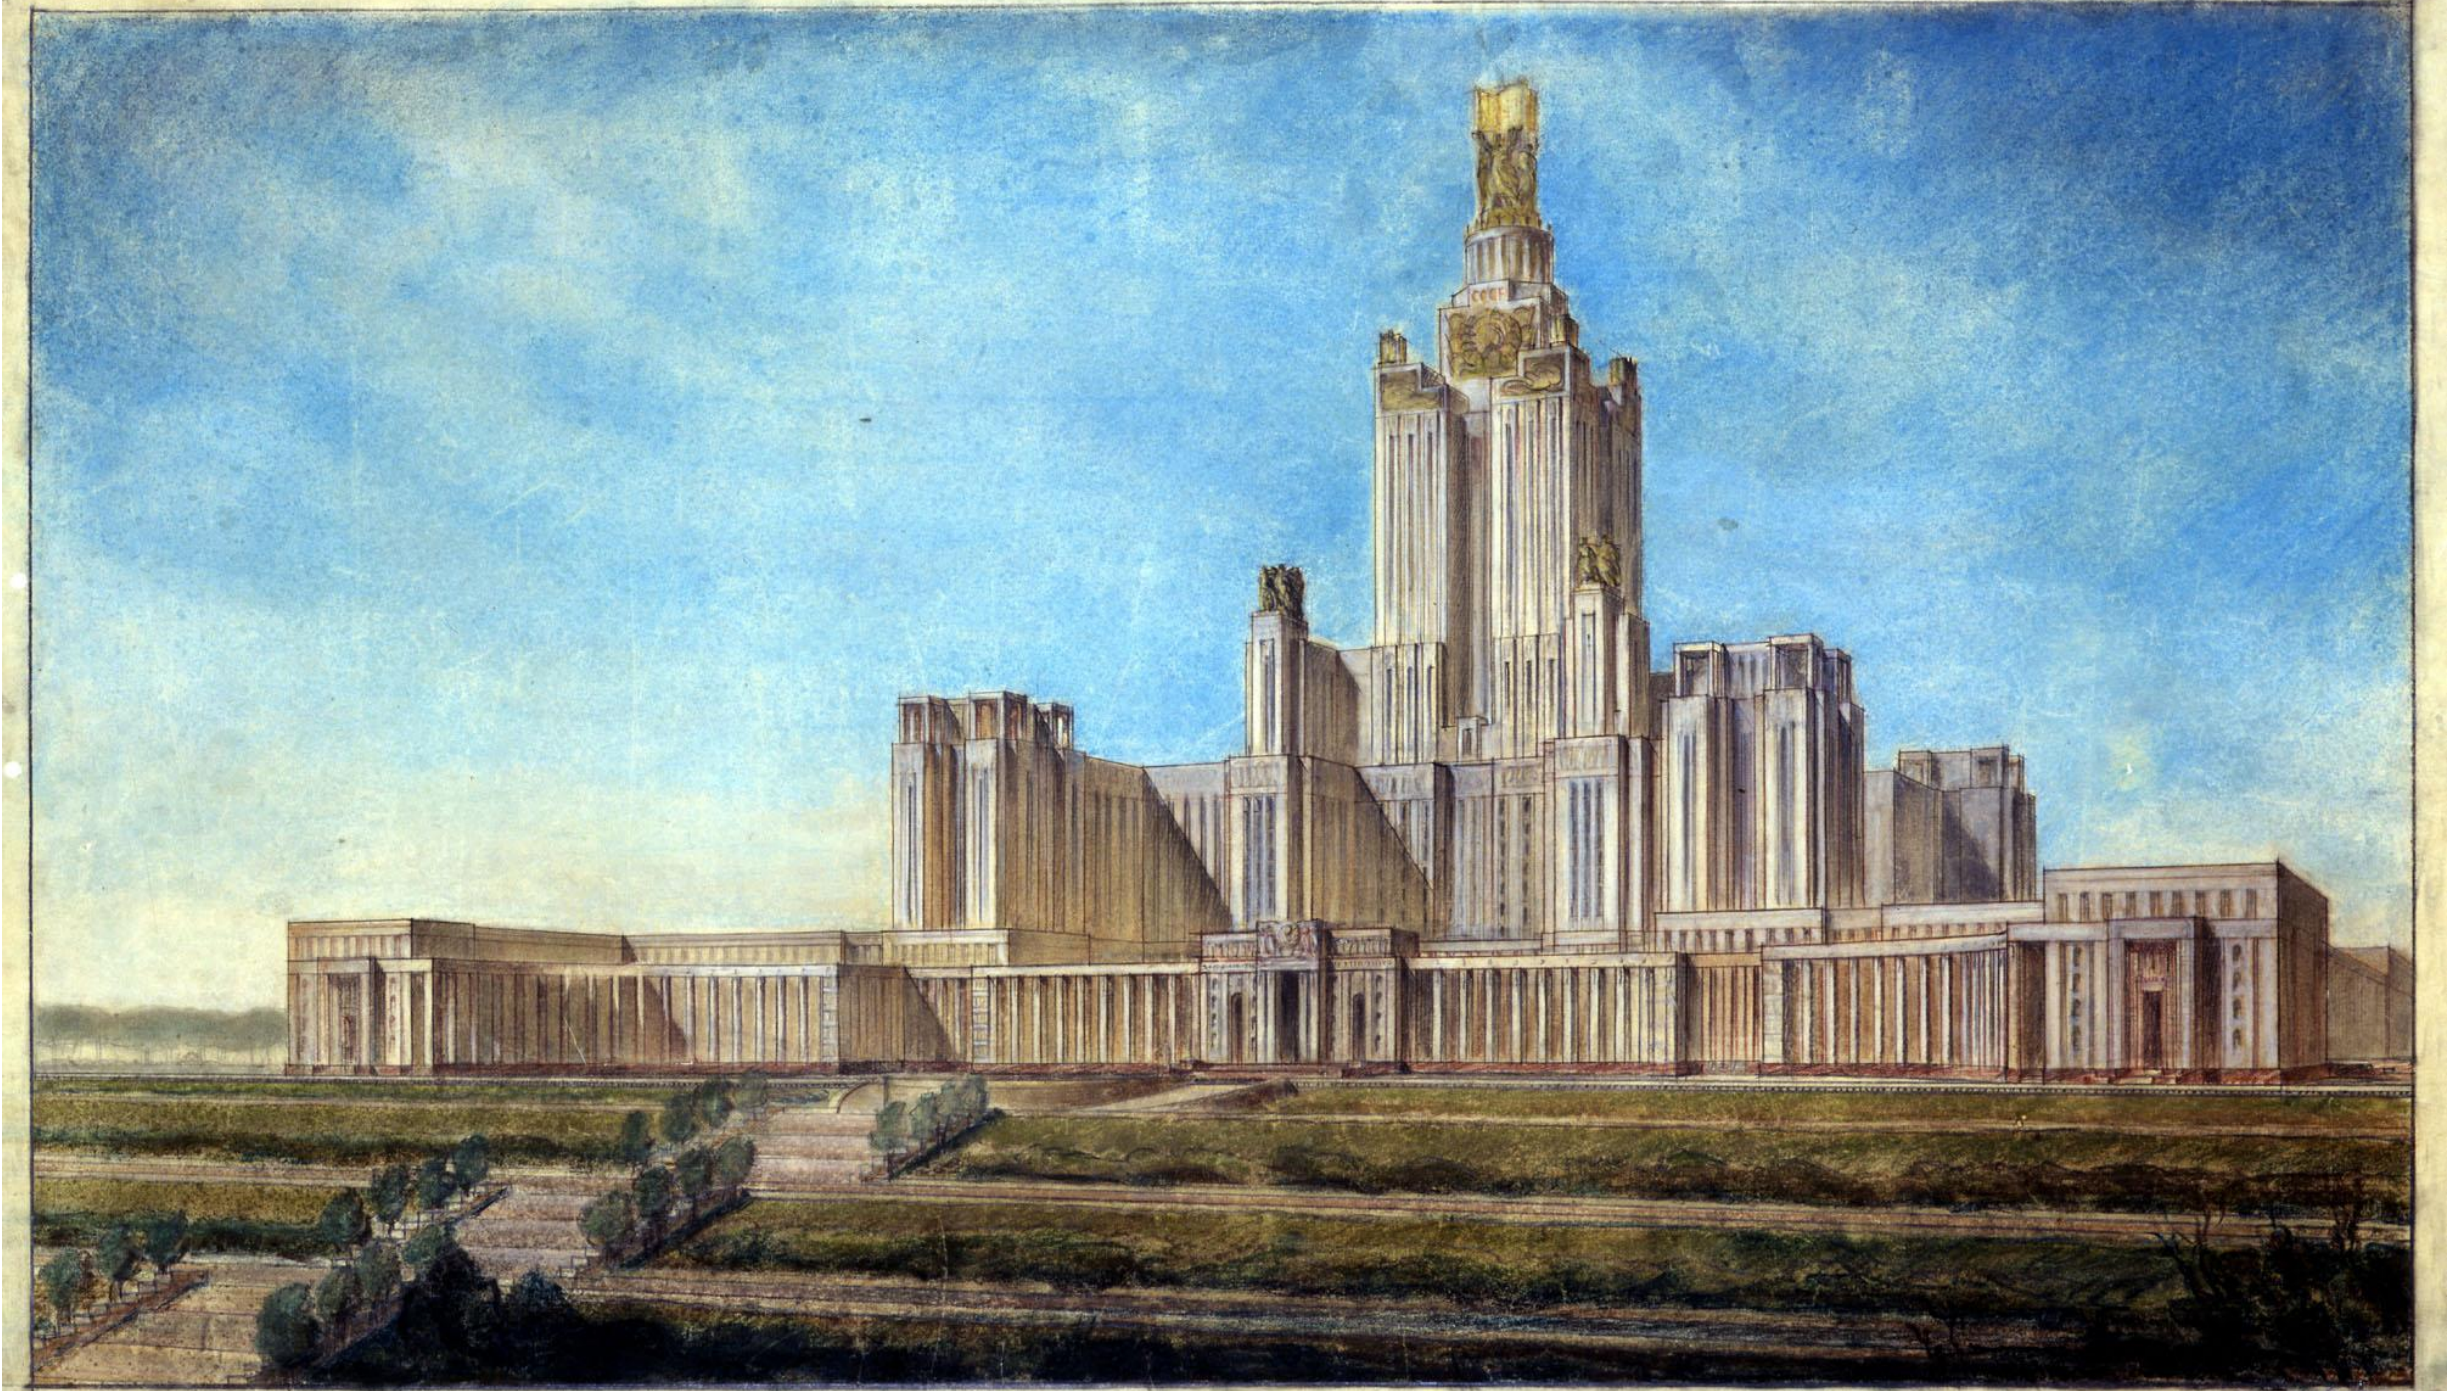

ALIN. HERSCOW BASHIN
ROMA AX.
1931

VEDUTA INTERNO TEATRO GRUPPO B

1913

1. Arch. B. Jofan (Moskwa), Projekt Pałacu Sowietów,

Elewacja od strony rzeki Moskwy.

Widok ogólny od strony rzeki Moskwy na Pałac Sowieców i Kreml.