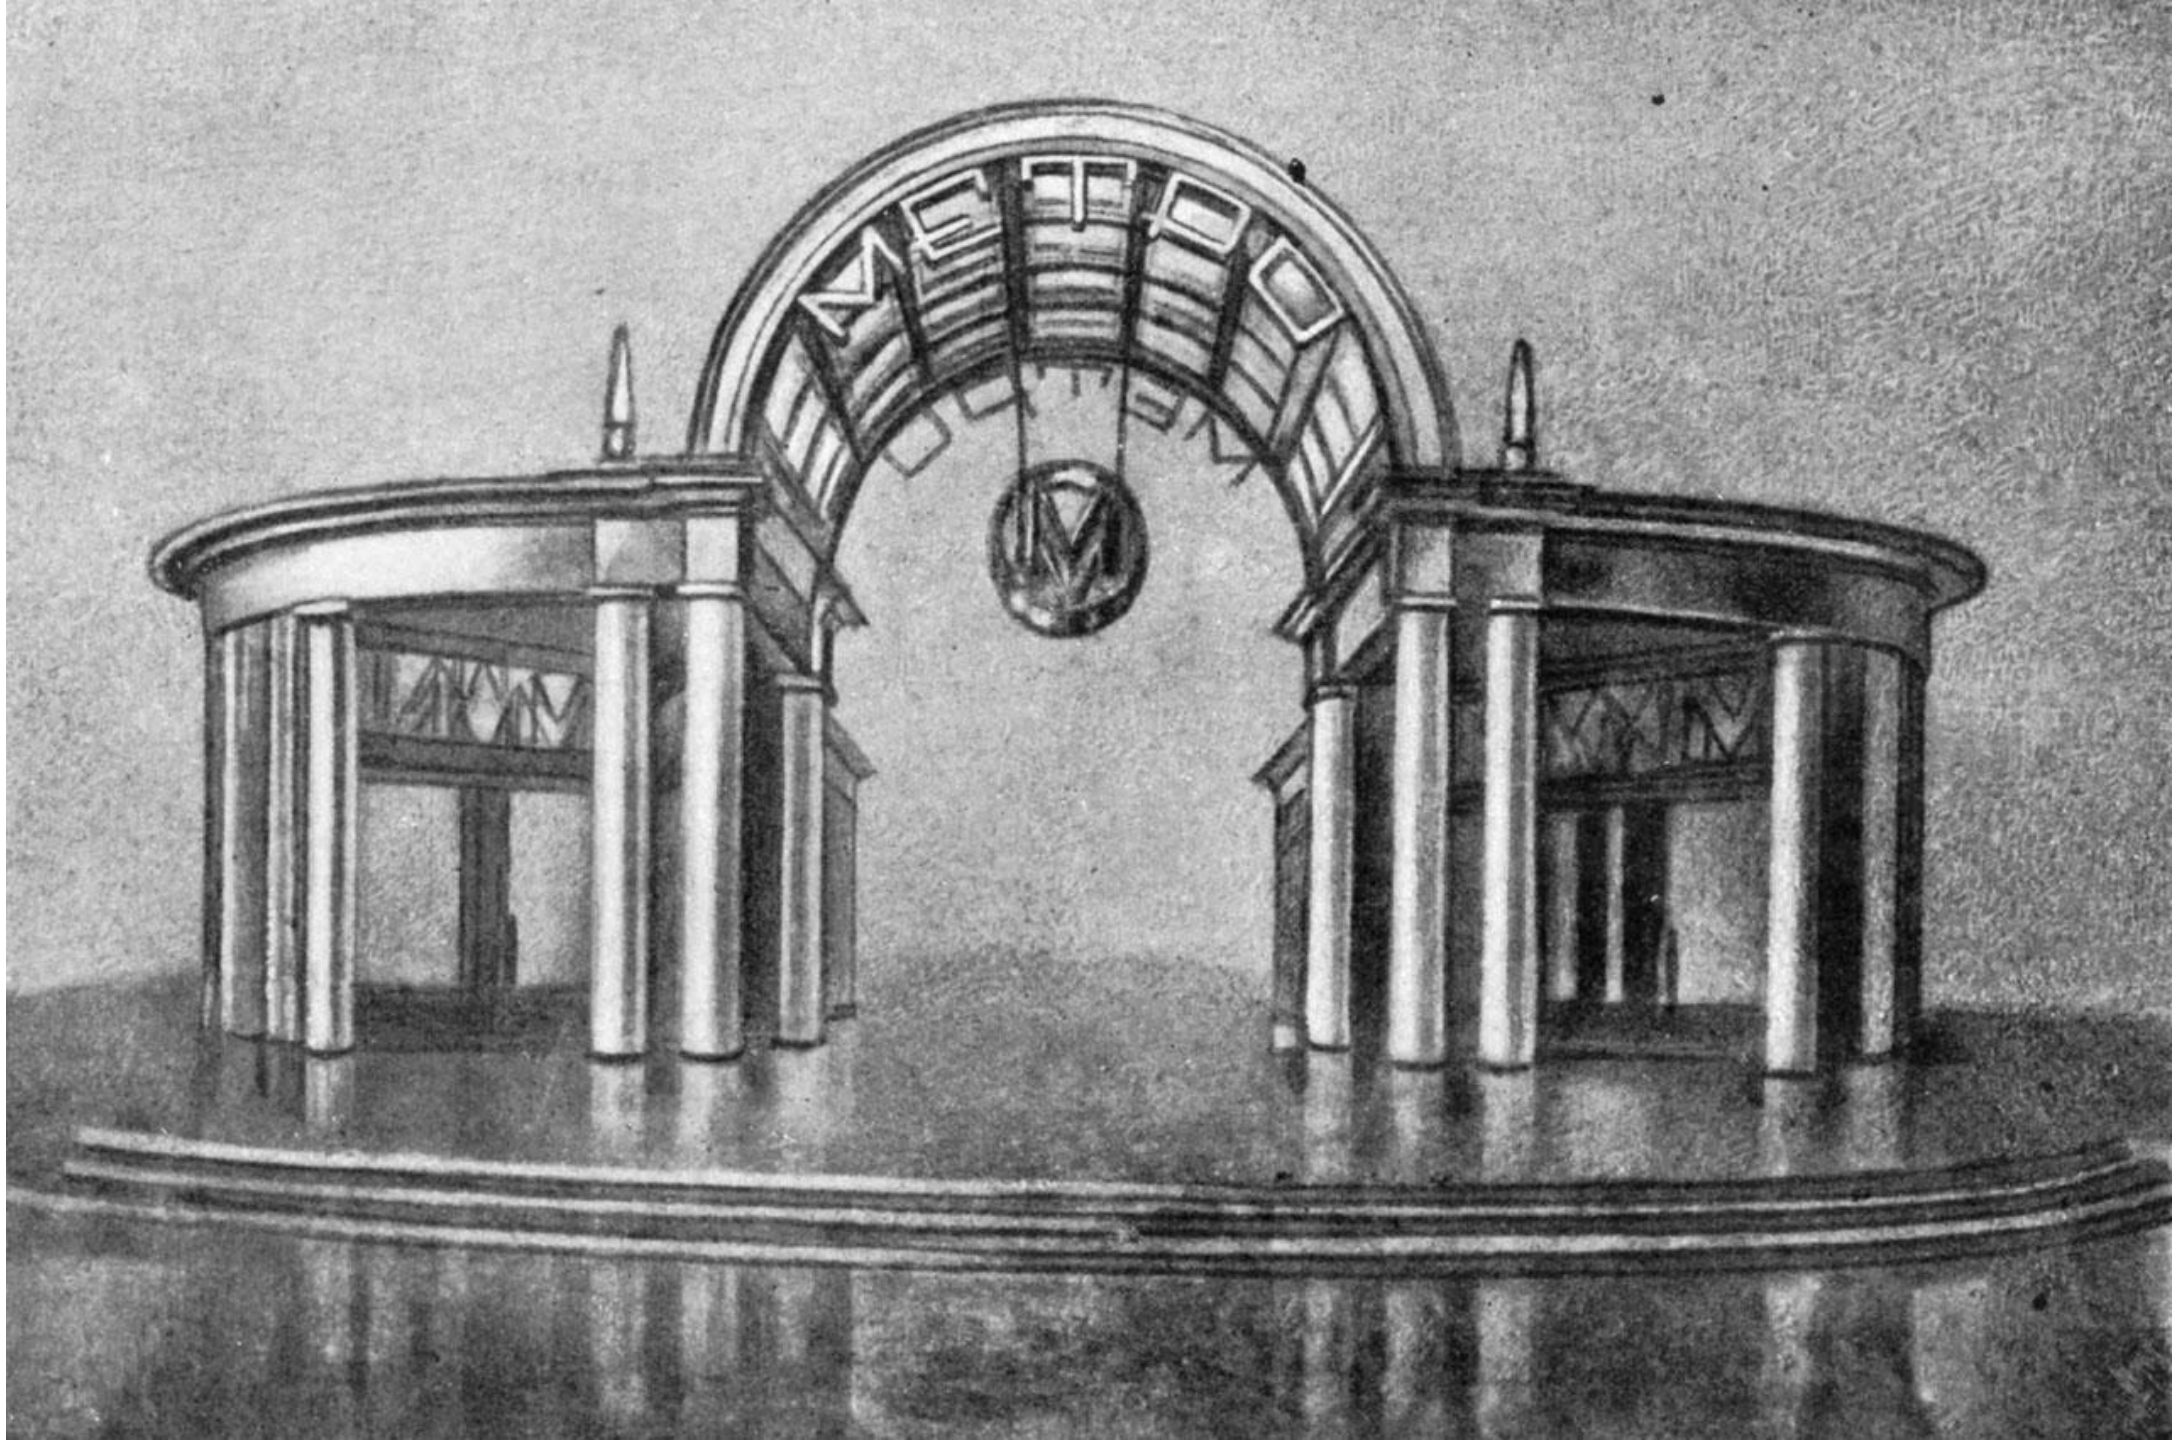

ALIN. HERSCOW BASHIN
ROMA AX.
1931

VEDUTA INTERNO TEATRO GRUPPO B

1913

1. Arch. B. Jofan (Moskwa), Projekt Pałacu Sowietów,

Elewacja od strony rzeki Moskwy.

Widok ogólny od strony rzeki Moskwy na Pałac Sowieców i Kreml.