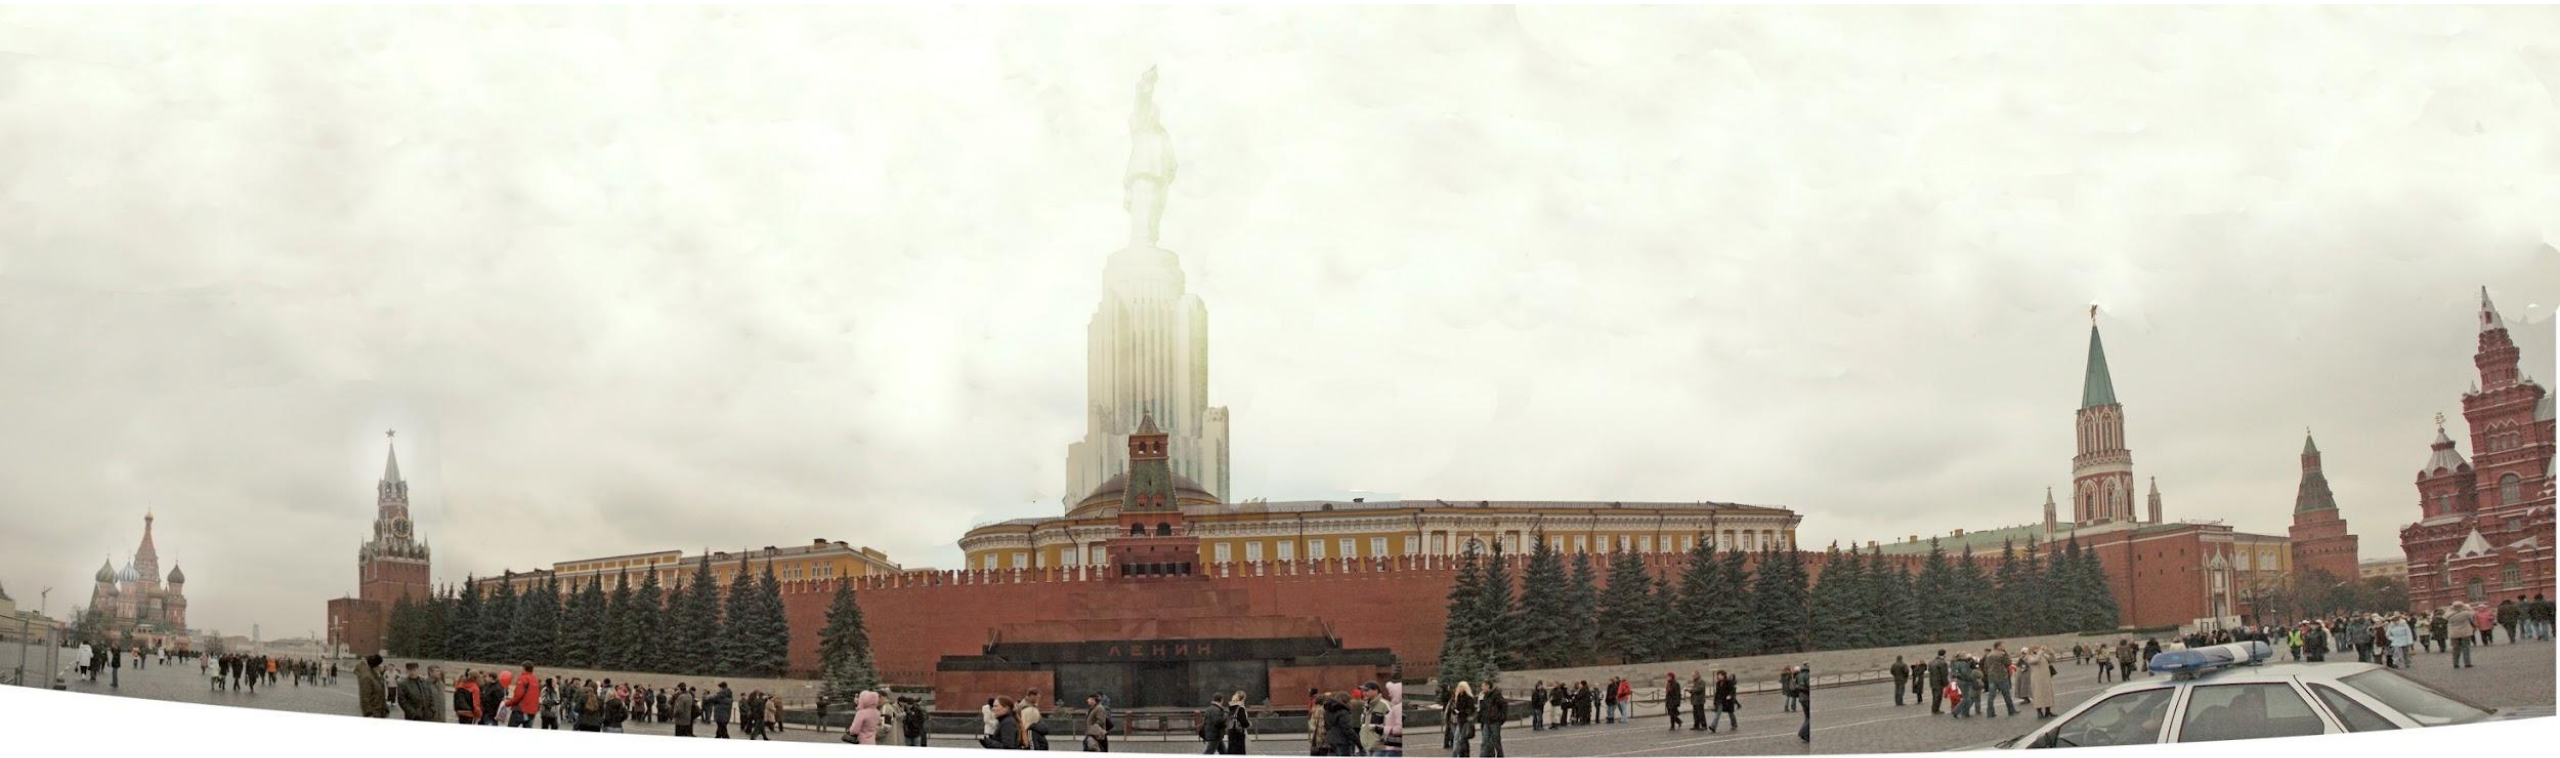

ALIN. HERSCOW BASHIN
ROMA AX.
1931

VEDUTA INTERNO TEATRO GRUPPO B

1913

1. Arch. B. Jofan (Moskwa), Projekt Pałacu Sowietów,

Elewacja od strony rzeki Moskwy.

Widok ogólny od strony rzeki Moskwy na Pałac Sowieców i Kreml.