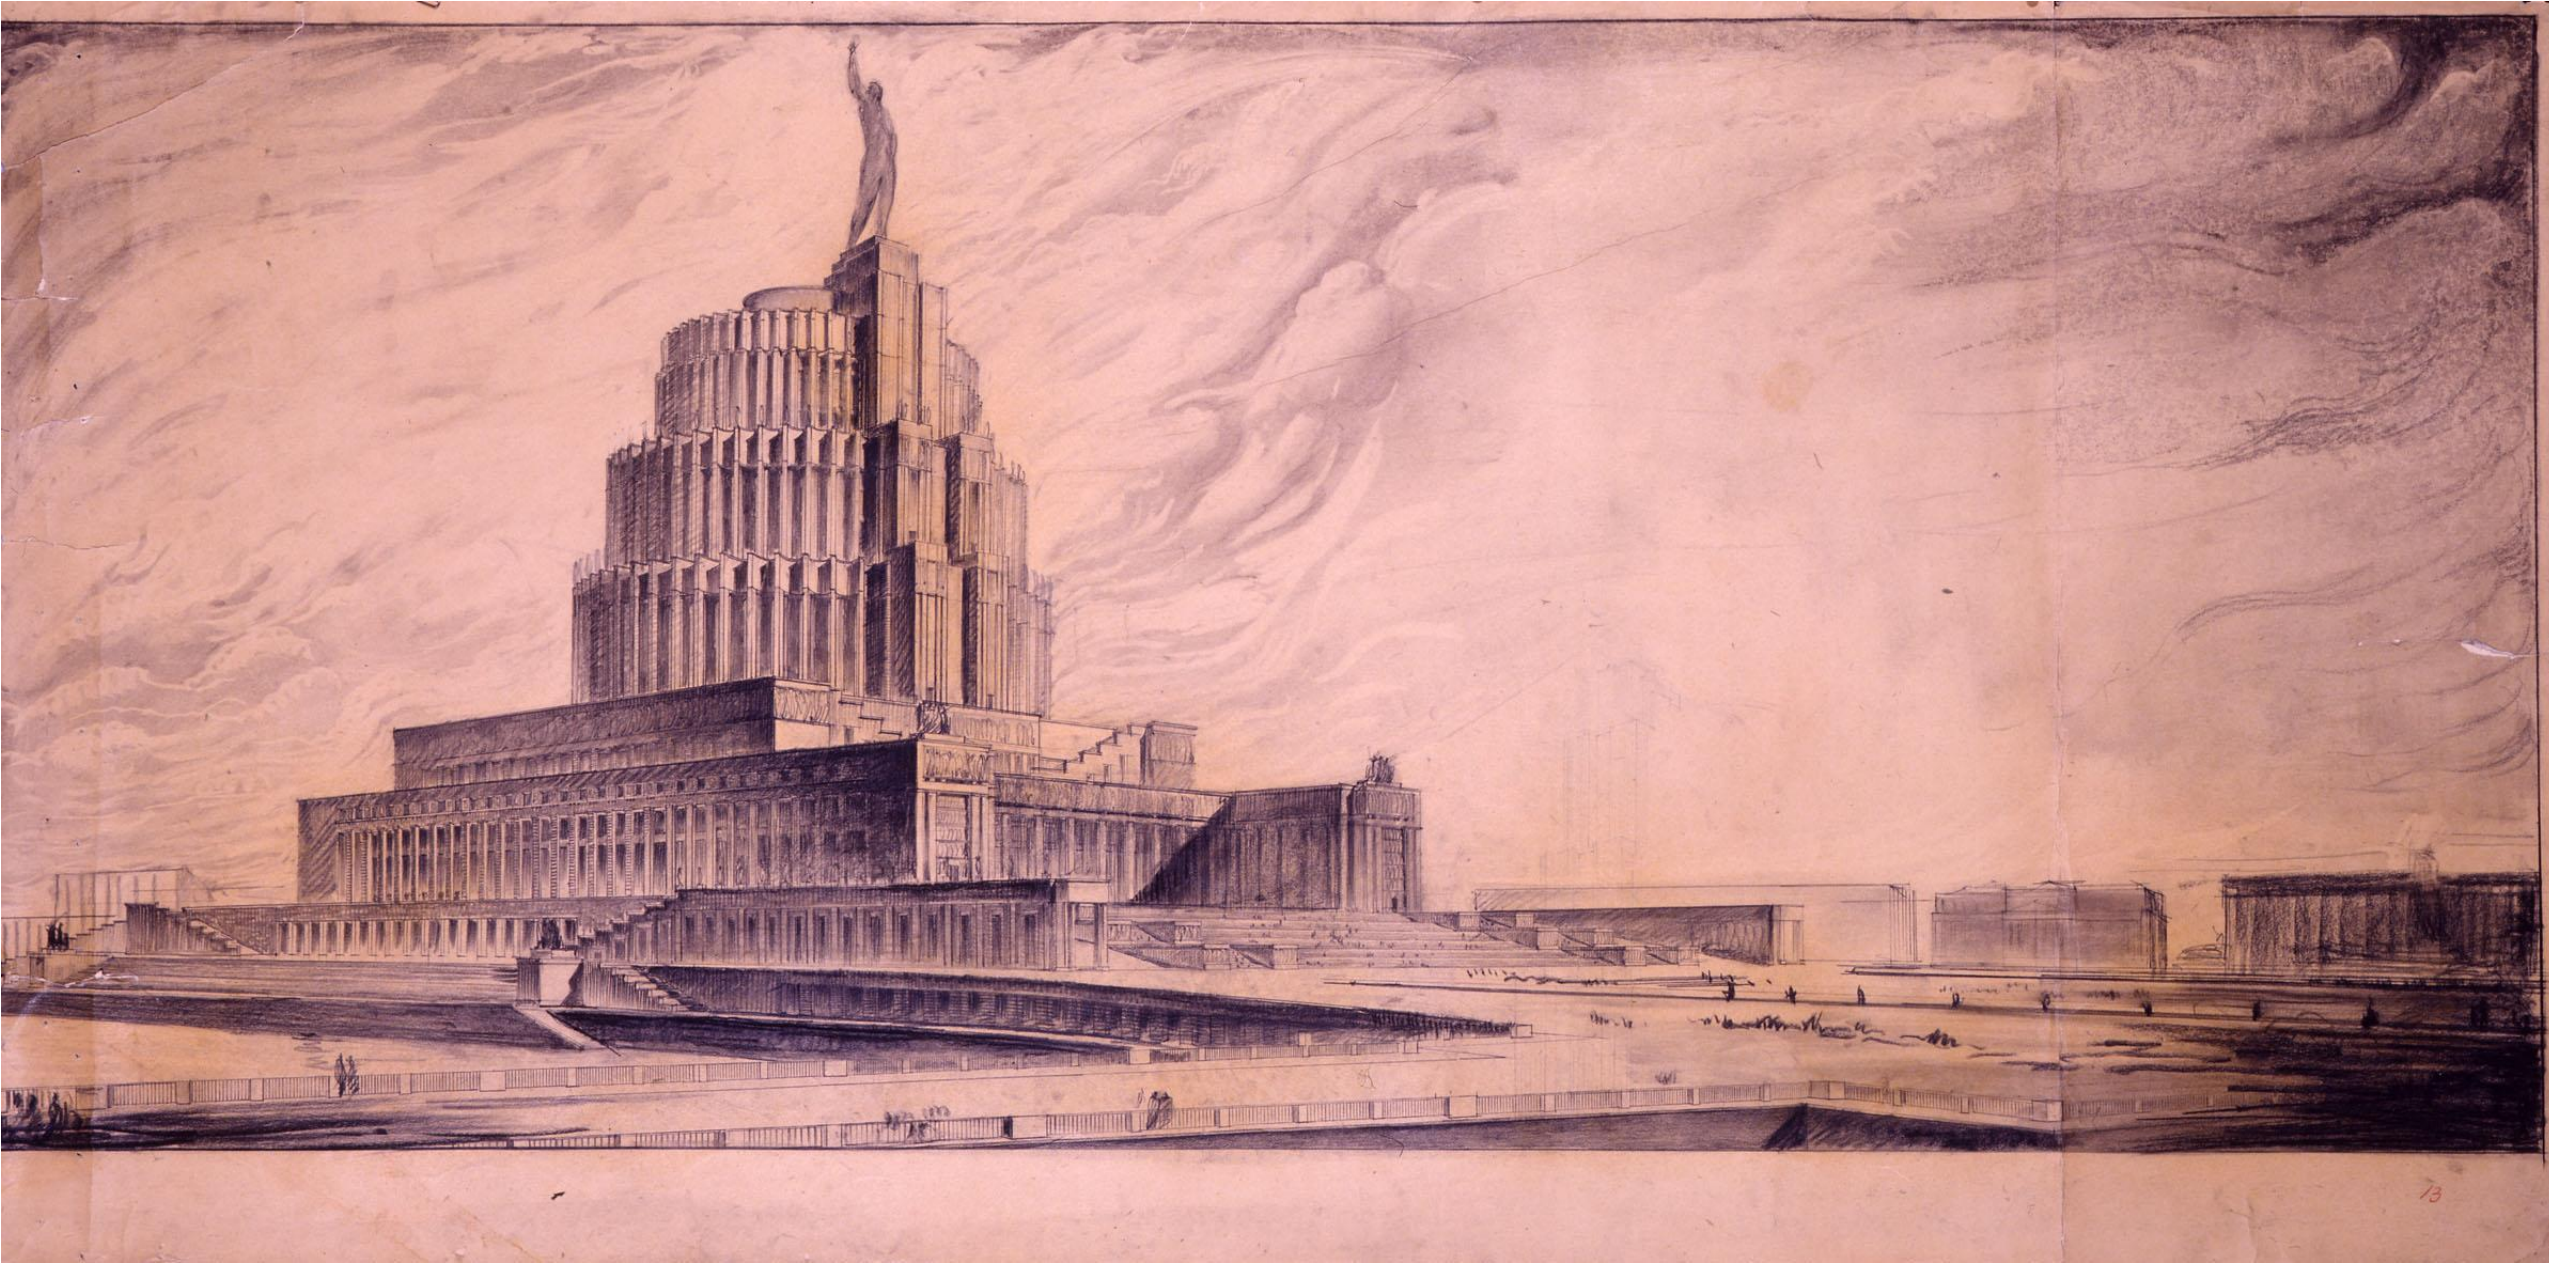

ALIN. HERSCOW BASHIN
ROMA AX.
1931

VEDUTA INTERNO TEATRO GRUPPO B

1913

1. Arch. B. Jofan (Moskwa), Projekt Pałacu Sowietów,

Elewacja od strony rzeki Moskwy.

Widok ogólny od strony rzeki Moskwy na Pałac Sowieców i Kreml.