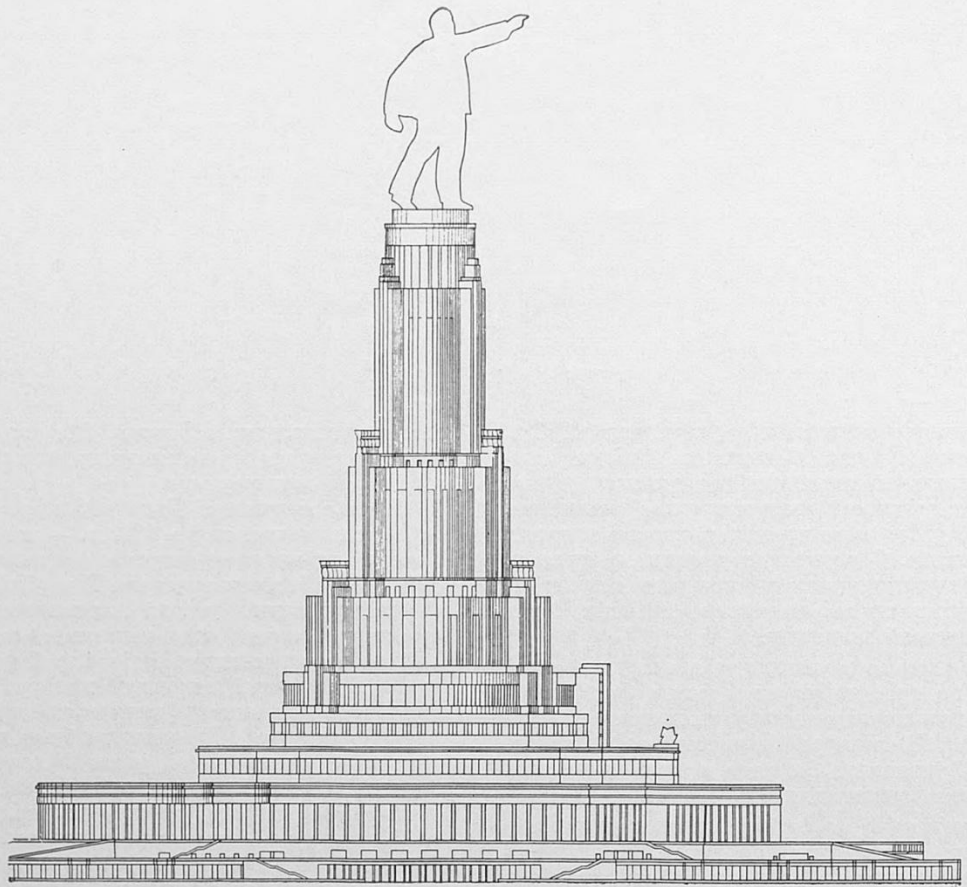

ALIN. HERSCOW BASHIN
ROMA AX.
1931

VEDUTA INTERNO TEATRO GRUPPO B

1913

1. Arch. B. Jofan (Moskwa), Projekt Pałacu Sowietów,

Elewacja od strony rzeki Moskwy.

Widok ogólny od strony rzeki Moskwy na Pałac Sowieców i Kreml.