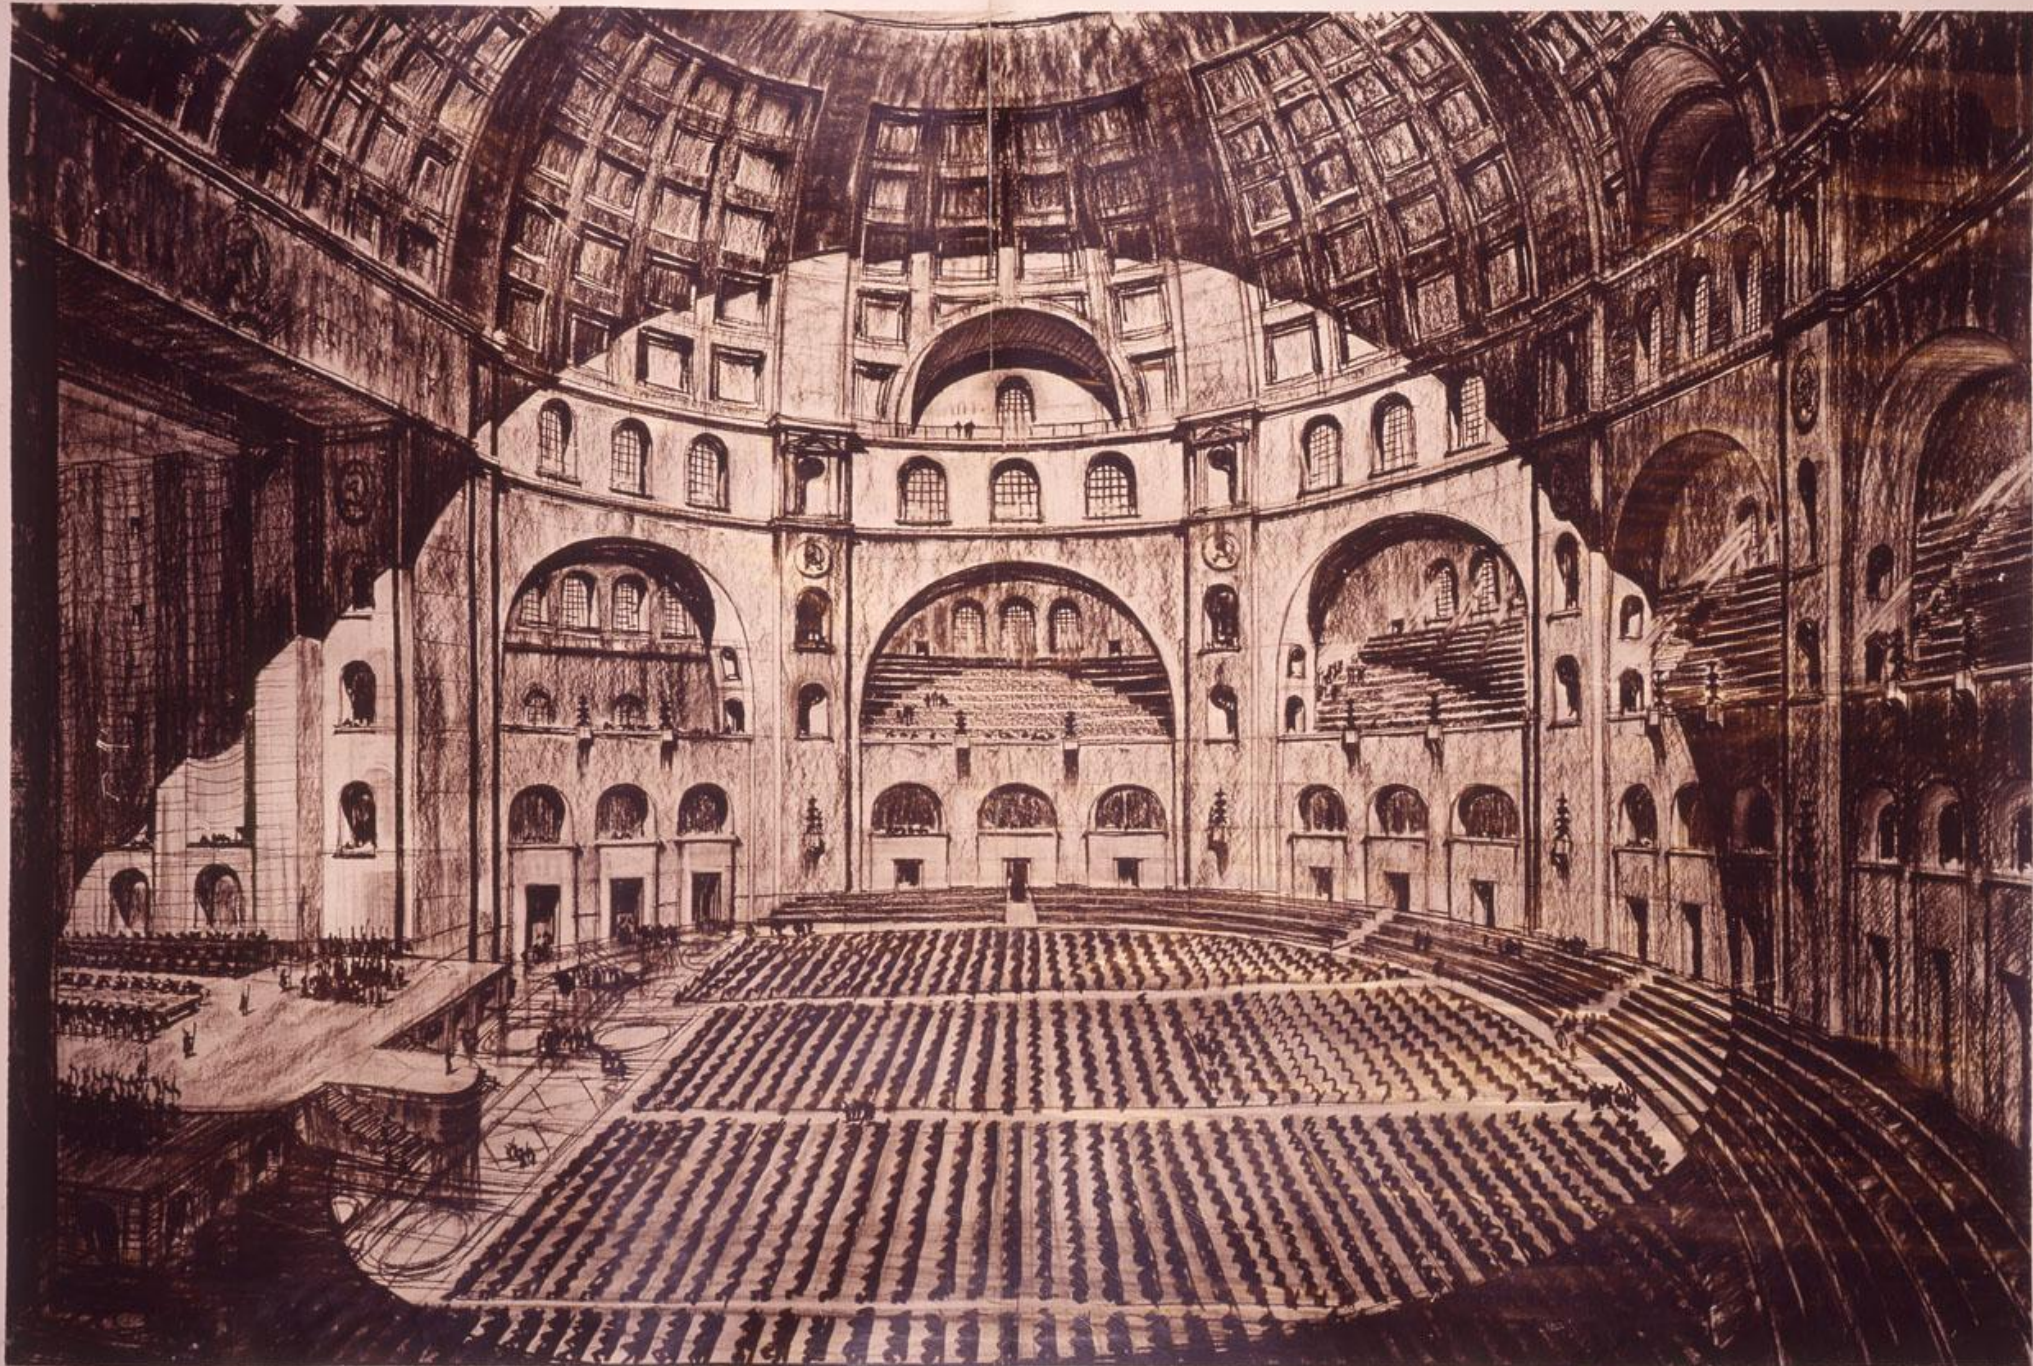

ALIN. HERSCOW BASHIN
ROMA AX.
1931

VEDUTA INTERNO TEATRO GRUPPO B

1913

1. Arch. B. Jofan (Moskwa), Projekt Pałacu Sowietów,

Elewacja od strony rzeki Moskwy.

Widok ogólny od strony rzeki Moskwy na Pałac Sowieców i Kreml.