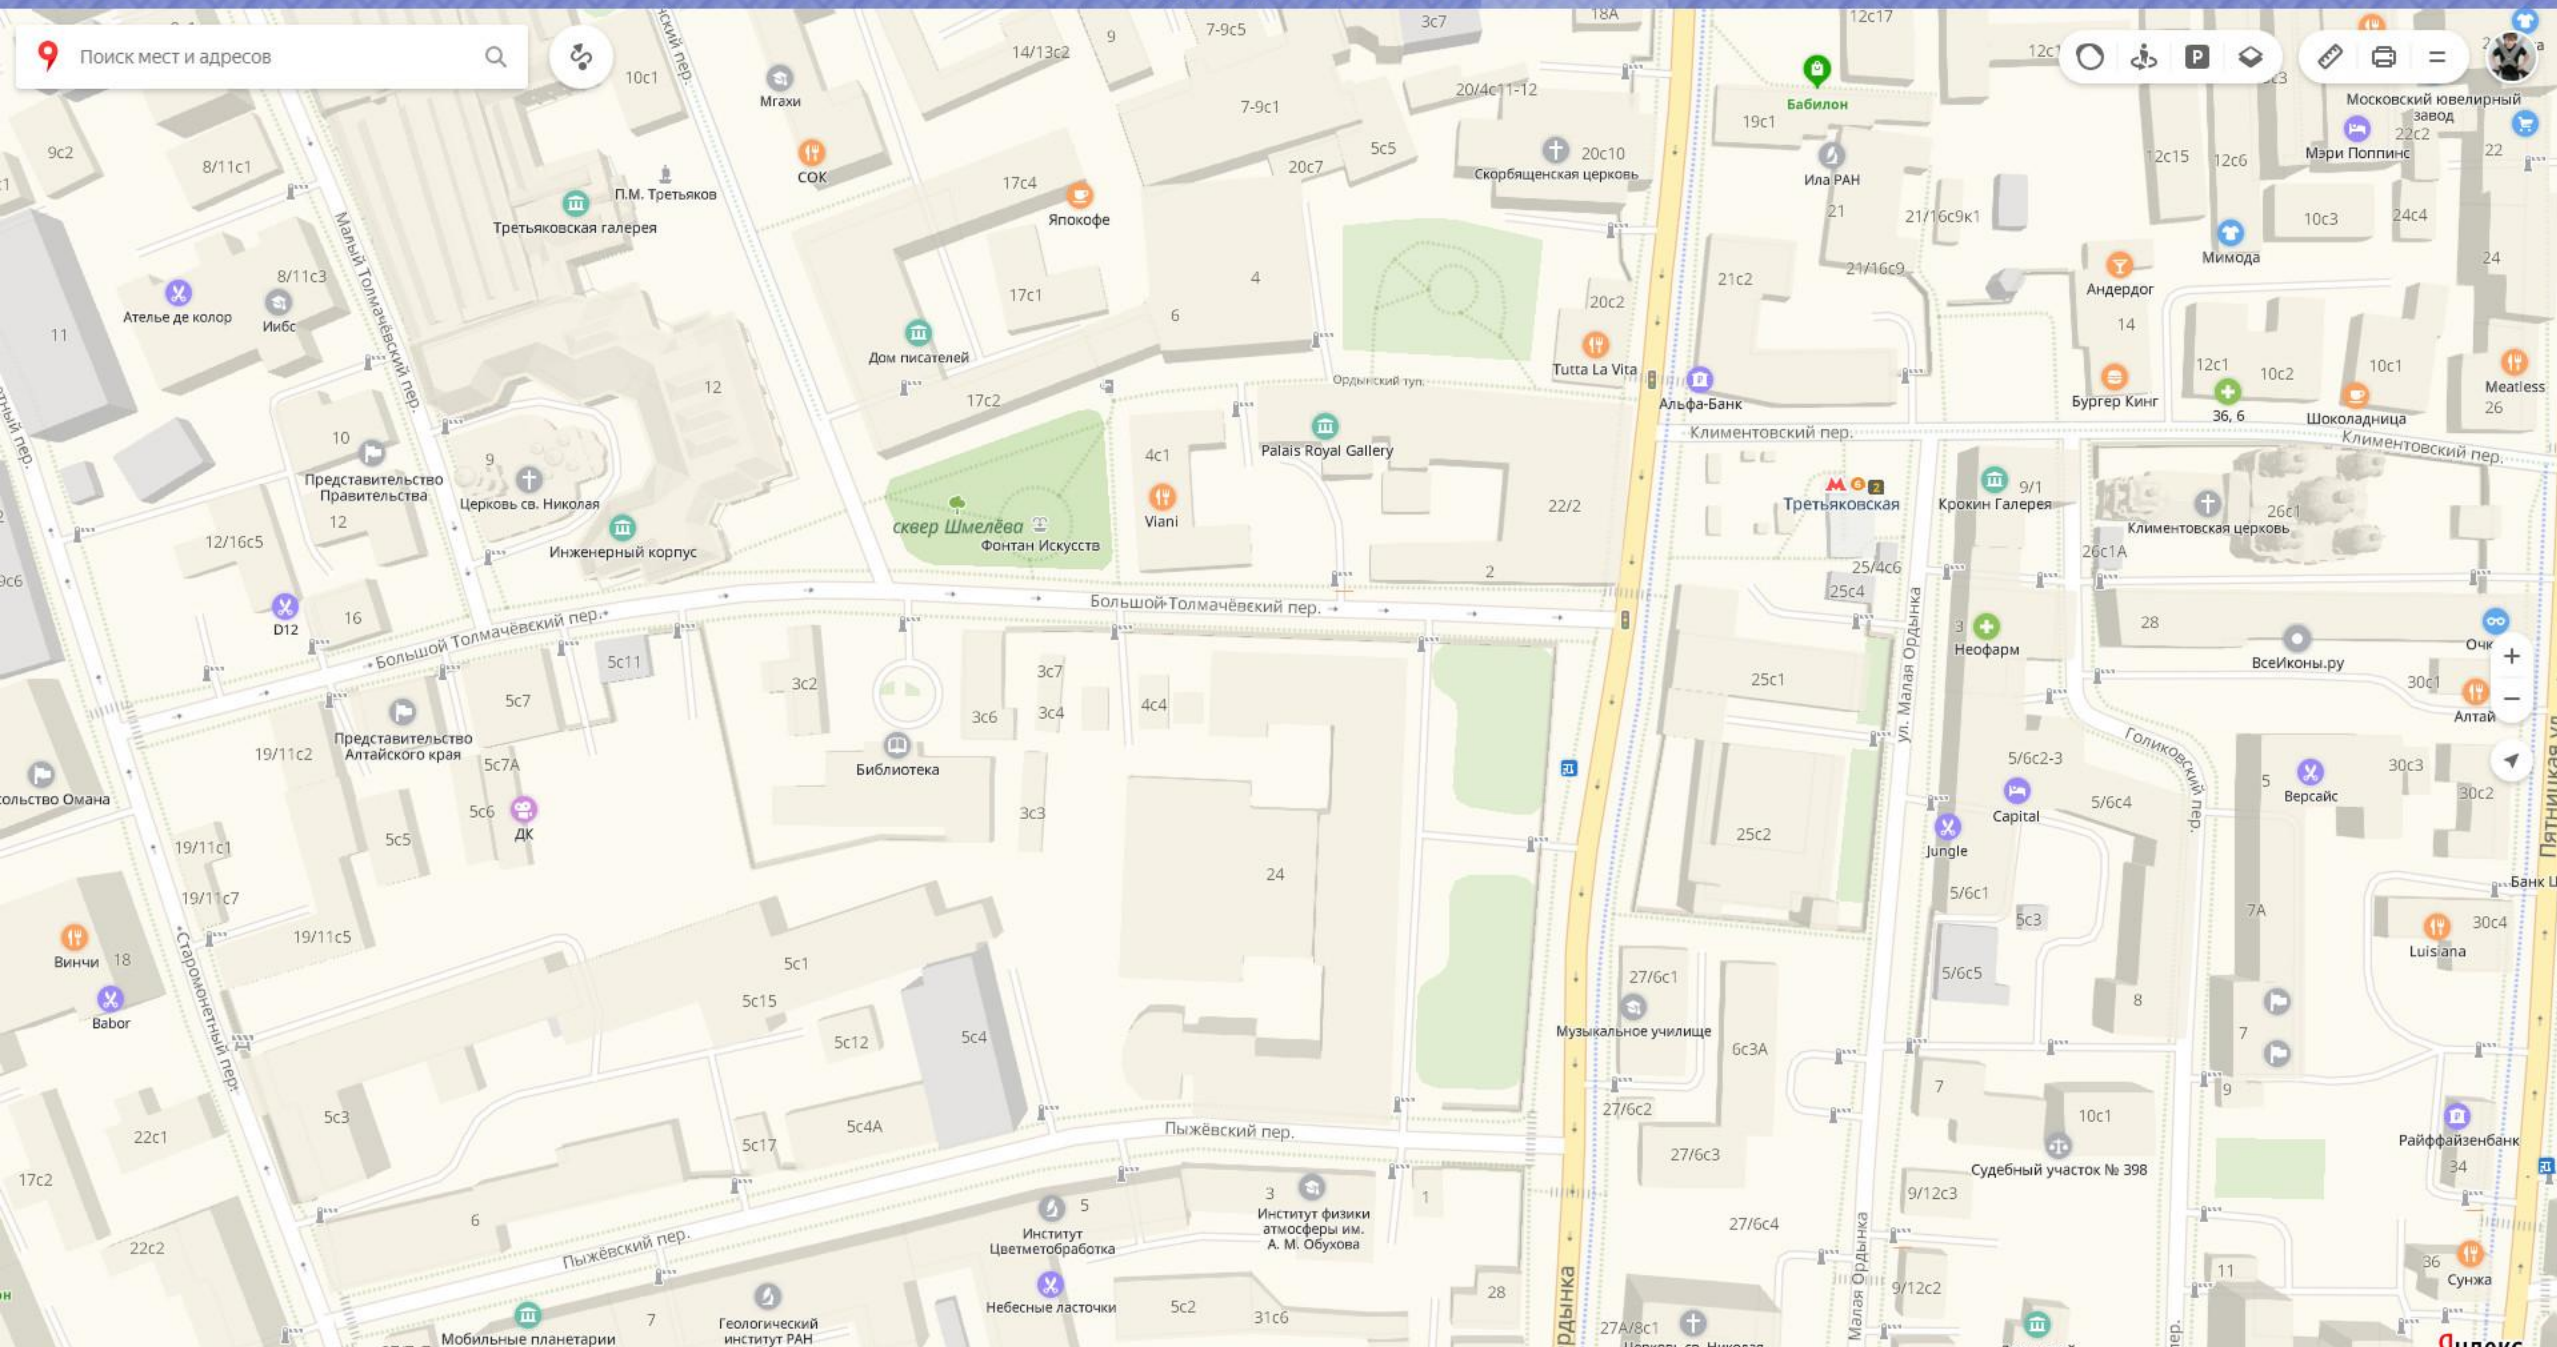

FIGURE 14. On the afternoon of November 12 the building move had been completed.

FIGURE 15. Pulling cables, trackage and arrangements for public to view operations.

Остатки

Поиск мест и адресов

Navigation and utility icons: Home, Location, Print, Full Screen, and a profile picture icon.

Map navigation controls: A vertical zoom-in (+) and zoom-out (-) button, a directional arrow, and a location pin icon.

Поиск мест и адресов

Navigation and utility icons: Home, Location, Print, Measure, and Profile.

Map navigation controls: Zoom in (+), Zoom out (-), and a directional arrow.

Поиск мест и адресов

9с2 8/11с1 8/11с3 Иибс Ателье де колор 11 12 10 12 16 D12 12/16с5 19/11с2 19/11с1 19/11с7 19/11с5 18 Винчи Babor 22с1 22с2 5с3 5с1 5с15 5с12 5с4 5с17 5с4А 6 7 24 3с2 3с7 3с6 3с4 4с4 3с3 3с7 4с1 4с2 4с3 24 28 27/6с1 27/6с2 27/6с3 27/6с4 6с3А 27А/8с1 20с1 20с2 20с7 5с5 20с10 Скорбяцкая церковь 21 21/16с9к1 21/16с9 21с2 19с1 20с2 21с1 21с2 25/4с6 25с4 25с1 25с2 5/6с2-3 5/6с4 5/6с1 5с3 5/6с5 7 10с1 9/12с3 9/12с2 12с1 12с2 12с5 12с6 10с3 24с4 14 Андердог Бургер Кинг 36, 6 Шоколадница Meatless 26 30с1 30с2 30с3 30с4 5 Версэйс Luisiana 34 Райффайзенбанк 36 Сунжа 30с1 Очк Алтай 30с2 Банк Ц Пятницкая ул