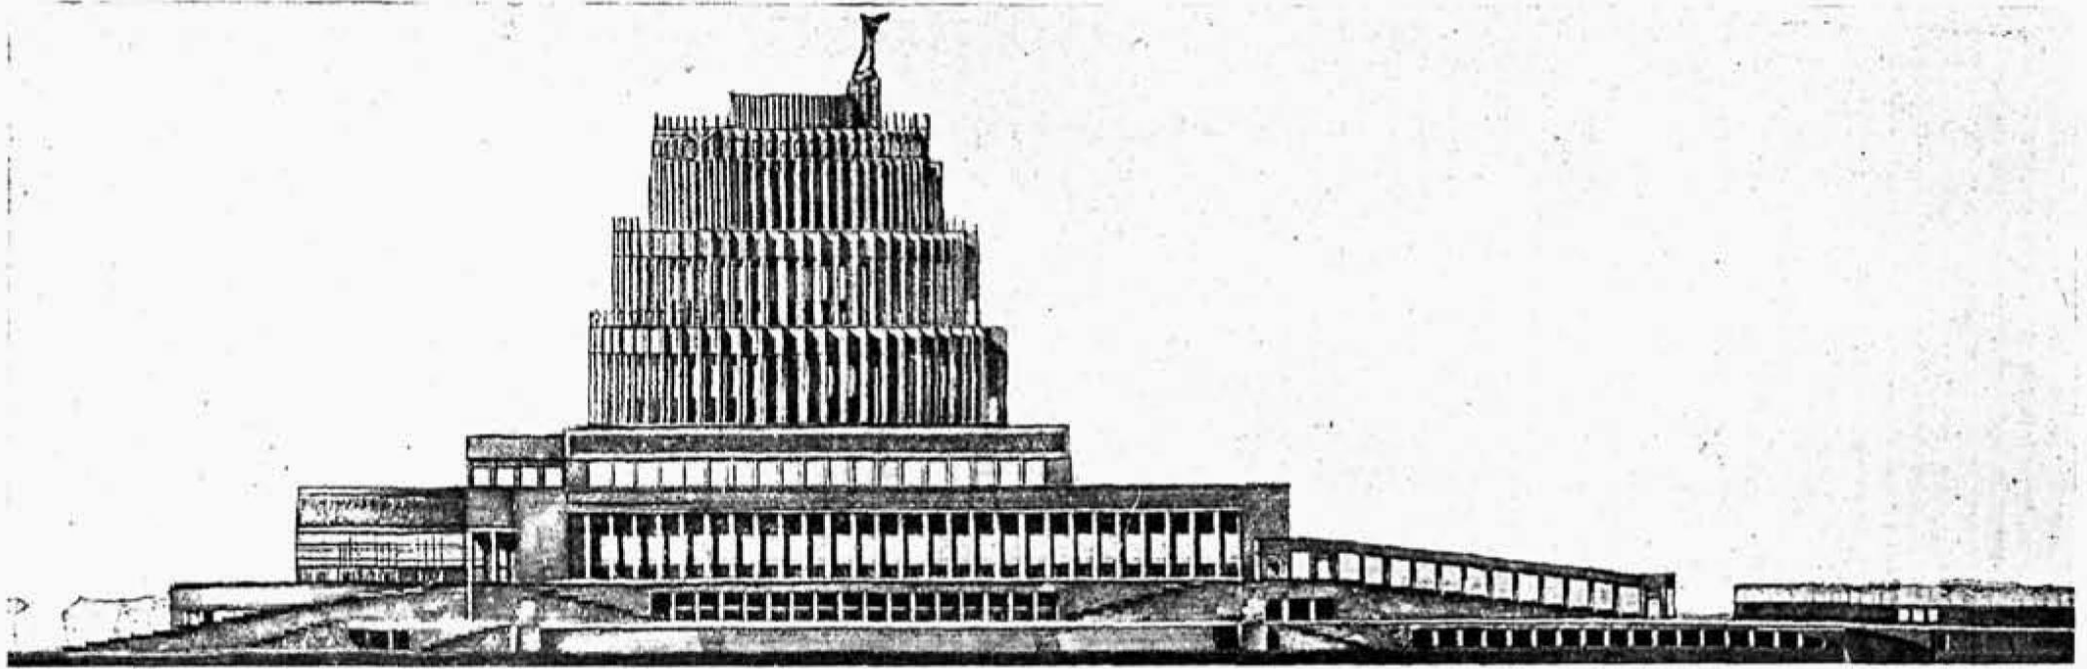

ALIN. HERSCOW BASHIN
ROMA AX.
1931

VEDUTA INTERNO TEATRO GRUPPO B

1913

1. Arch. B. Jofan (Moskwa), Projekt Pałacu Sowietów,

Elewacja od strony rzeki Moskwy.

Widok ogólny od strony rzeki Moskwy na Pałac Sowieców i Kreml.