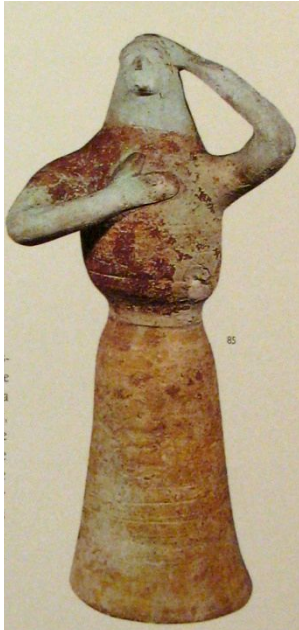

АНТИЧНОСТЬ

КРИТО-МЕКЕНЫ

3 тысячи лет до н.э. – 12 век до н.э.

85

75

76

74. Delft, ...  
75. Delft, ...  
76. Figurine ...

73