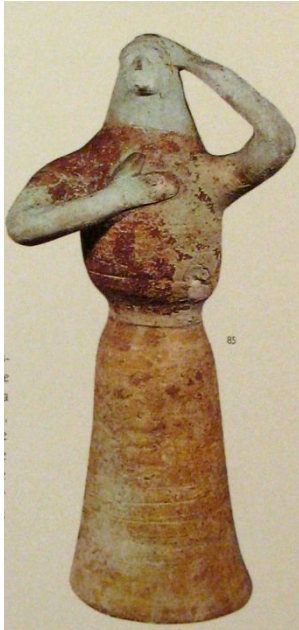

АНТИЧНОСТЬ

КРИТО-МЕКЕНЫ

3 тысячи лет до н.э. – 12 век до н.э.

85

75

76

74. Delft...
75. Delft...
76. Figure...

73