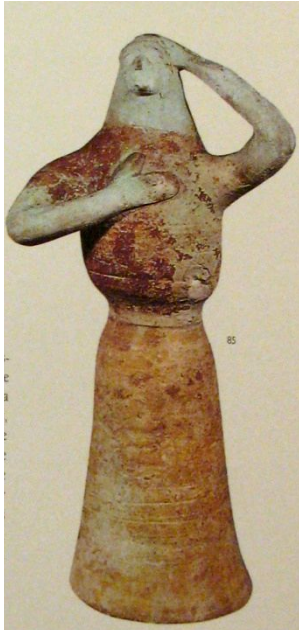

АНТИЧНОСТЬ

КРИТО-МЕКЕНЫ

3 тысячи лет до н.э. – 12 век до н.э.

85

75

74. Delft...
75. Delft...
76. Figure...

76

73