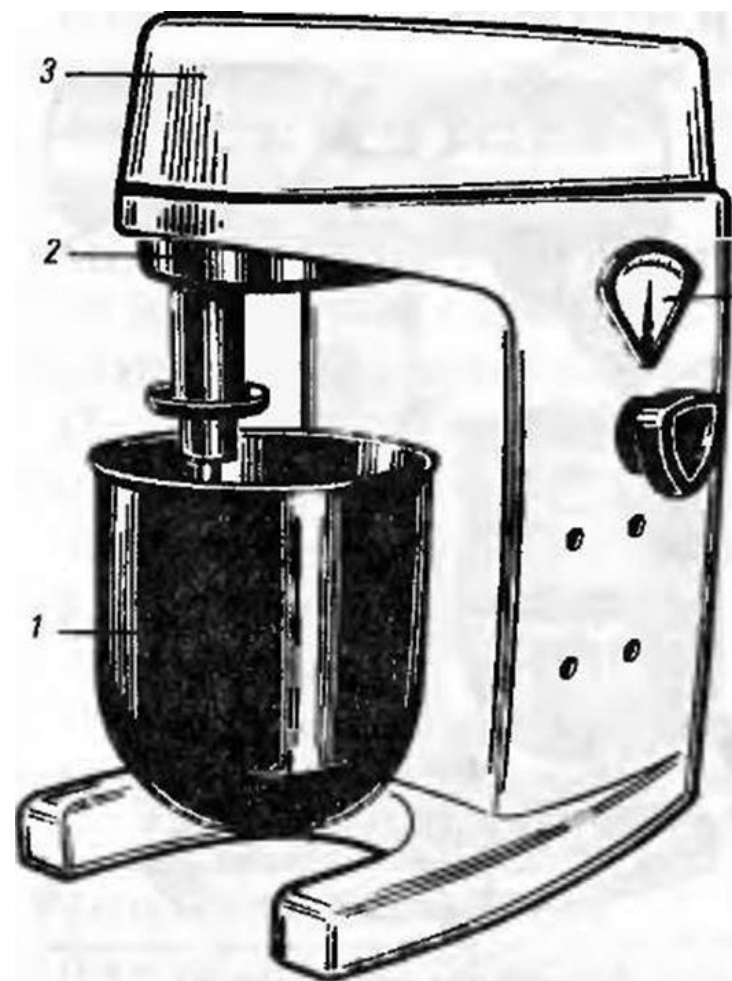

Взбивальная машина МВ-35М

- 1 - чугунная плита, 2 - бачок, 3 - планетарный механизм, 4 - маховик, 5 - рукоятка, 6 - крышка, 7 - корпус, 8 - кронштейн.

Взбивальная машина МВ-6

- Машина используется главным образом в холодном цехе для приготовления сливок, муссов, майонеза и других изделий.

Взбивальная машина МВ-6

- Состоит она из корпуса с крышкой, бачка, устанавливаемого на кронштейне, и взбивальных инструментов, получающих планетарное движение от привода.

Взбивальная машина МВ-6

- 1 - бак, 2 - крышка планетарного редуктора, 3 - крышка вариатора, 4 - указатель скорости вращения взбивателя, 5 - кронштейн.