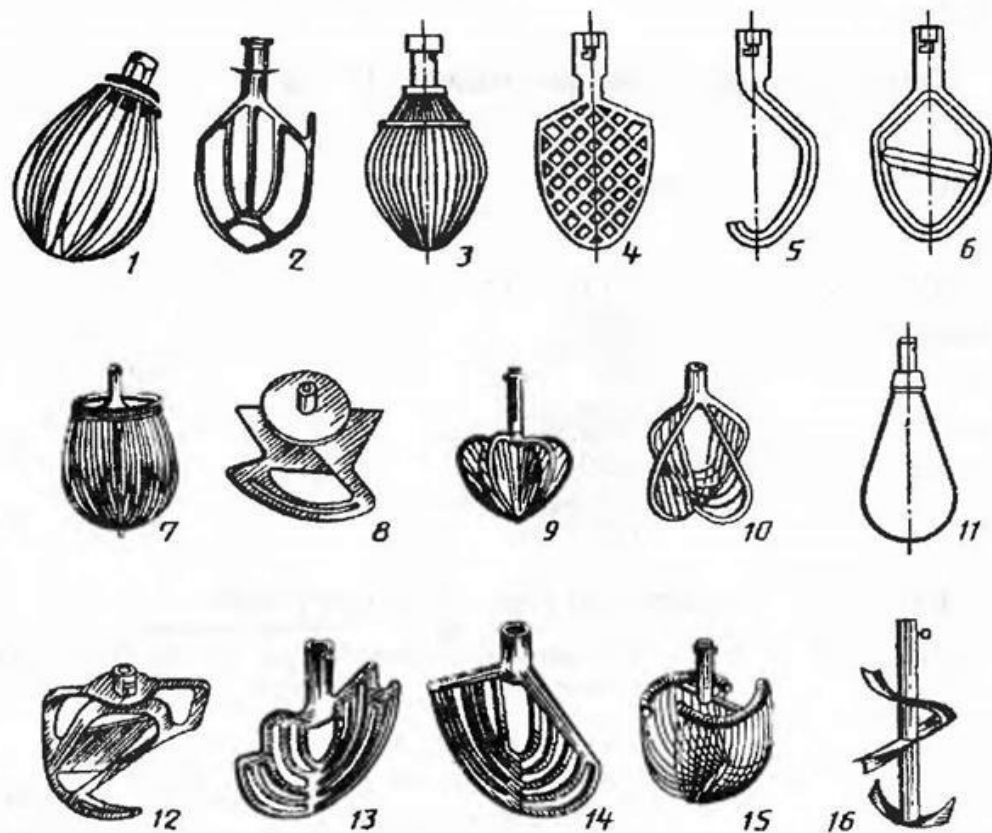

Взбивальные машины.

Взбивальные машины предназначены для взбивания различных кондитерских смесей и жидкого теста. На предприятиях общественного питания используются взбивальные машины МВ-35М, МВ-6, МВ-60.

Рабочим инструментом взбивальных машин служат легкосъемные взбиватели.

Сменные инструменты
взбивальных машин

1 - прутковый венчик, 2 - плоскорешетчатый взбиватель, 3 - прутковый венчик, 4 - плоскорешетчатый взбиватель, 5 - крюкообразный взбиватель, 6 - рамный взбиватель, 7 - прутковый венчик, 8 - фигурный взбиватель, 9 - прутковый венчик, 10 - фигурный взбиватель, 11 - прутковый венчик, 12 - фигурный взбиватель, 13 - плоскорешетчатый взбиватель, 14 - прутковый венчик, 15 - плоскорешетчатый взбиватель, 16 - крюкообразный взбиватель.