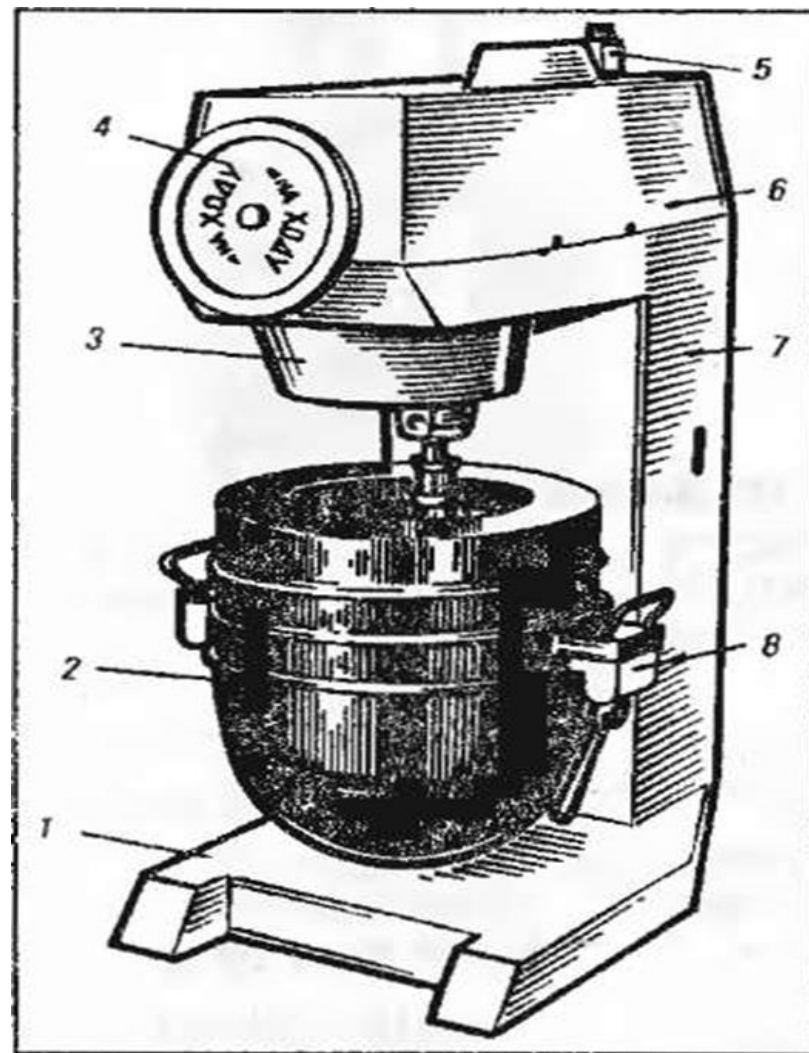

Взбивальная машина МВ-35М

- 1 - чугунная плита, 2 - бачок, 3 - планетарный механизм, 4 - маховик, 5 - рукоятка, 6 - крышка, 7 - корпус, 8 - кронштейн.