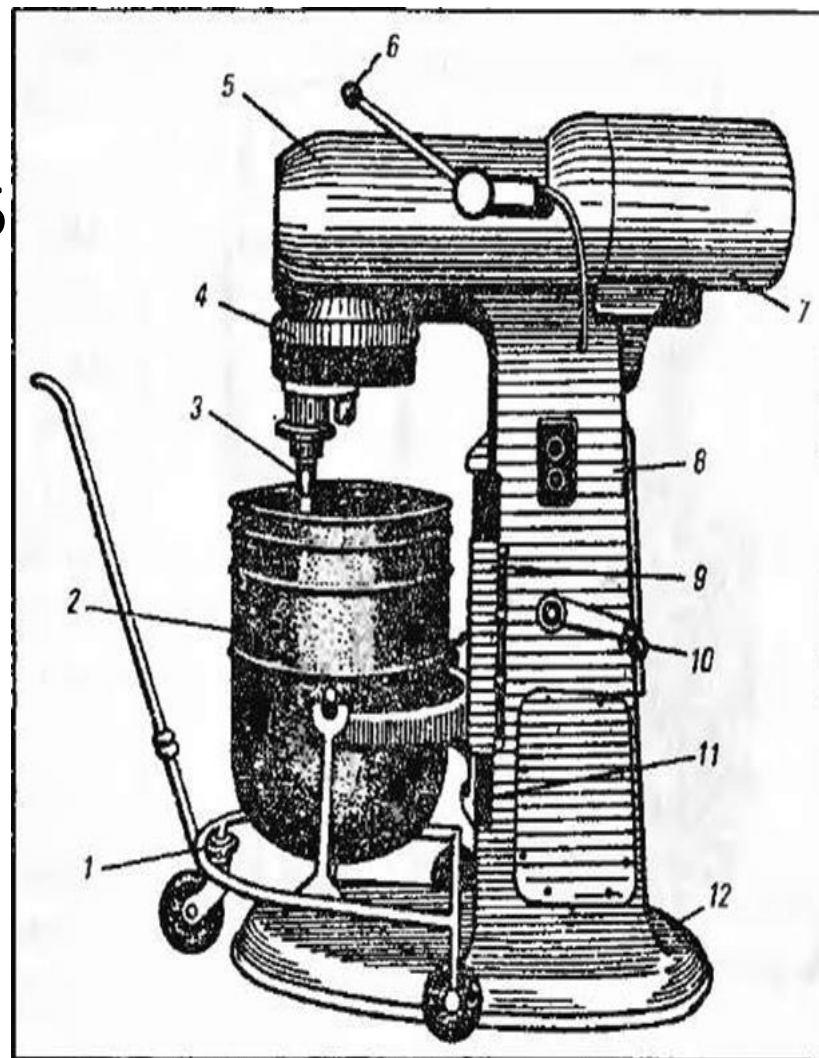

Взбивальная машина МВ-60

- 1 - тележка, 2 - бачок, 3 - взбиватель, 4 - крышка планетарного механизма, 5 - коробка скоростей, 6 - рукоятка, 7 - электродвигатель, 8 - корпус, 9 - кронштейн, 10 - рукоятка подъема кронштейна, 11 - направляющие, 12 - чугунная плита.