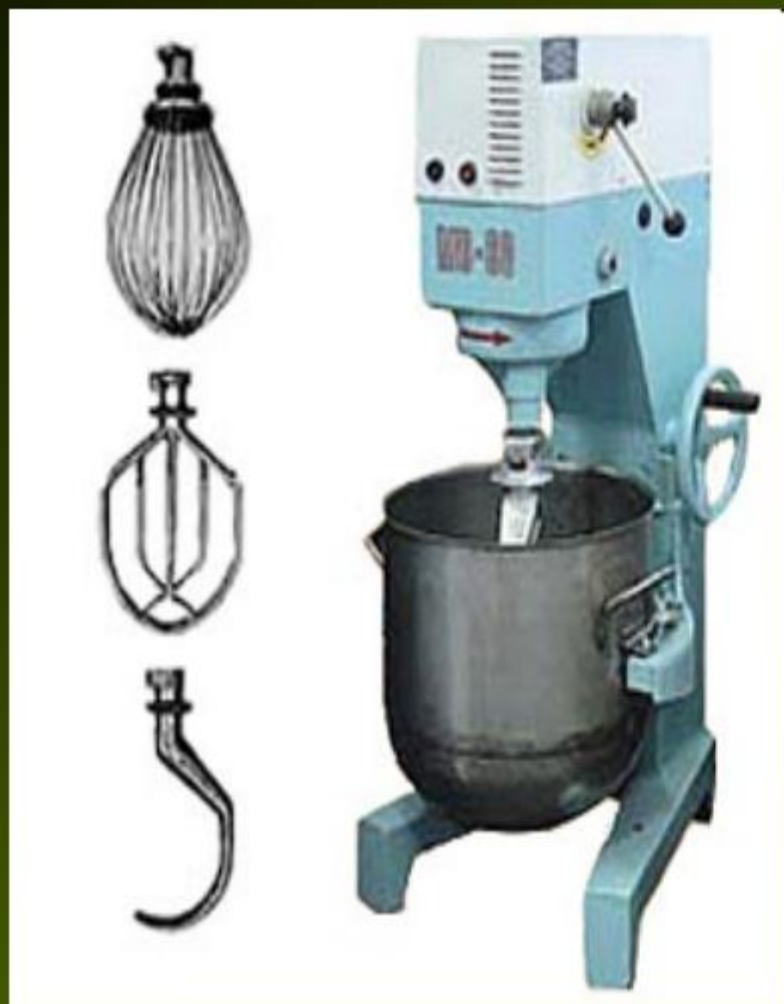

Взбивальная машина.

MB-60(Россия)