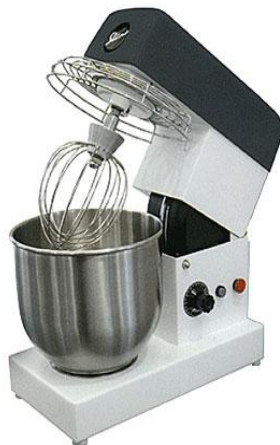

Взбивальные машины.

Взбивальные машины предназначены для взбивания различных кондитерских смесей и жидкого теста. На предприятиях общественного питания используются взбивальные машины МВ-35М, МВ-6, МВ-60.

Рабочим инструментом взбивальных машин служат легкосъемные взбиватели.

Сменные инструменты
взбивальных машин

1 - прутковый венчик, 2 - плоскорешетчатый взбиватель, 3 - прутковый венчик, 4 - плоскорешетчатый взбиватель, 5 - крюкообразный взбиватель, 6 - рамный взбиватель, 7 - прутковый венчик, 8 - фигурный взбиватель, 9 - прутковый венчик, 10 - фигурный взбиватель, 11 - прутковый венчик, 12 - фигурный взбиватель, 13 - плоскорешетчатый взбиватель, 14 - прутковый венчик, 15 - плоскорешетчатый взбиватель, 16 - крюкообразный взбиватель.

Взбивальная машина МВ-35М

- предназначена для механизации процесса взбивания различных кондитерских смесей (белковых, яично-сахарных, кремов) и жидкого теста в кондитерских цехах предприятия общественного питания.

Взбивальная машина МВ-35М

- 1 - чугунная плита, 2 - бачок, 3 - планетарный механизм, 4 - маховик, 5 - рукоятка, 6 - крышка, 7 - корпус, 8 - кронштейн.

Взбивальная машина МВ-6

- Машина используется главным образом в холодном цехе для приготовления сливок, муссов, майонеза и других изделий.