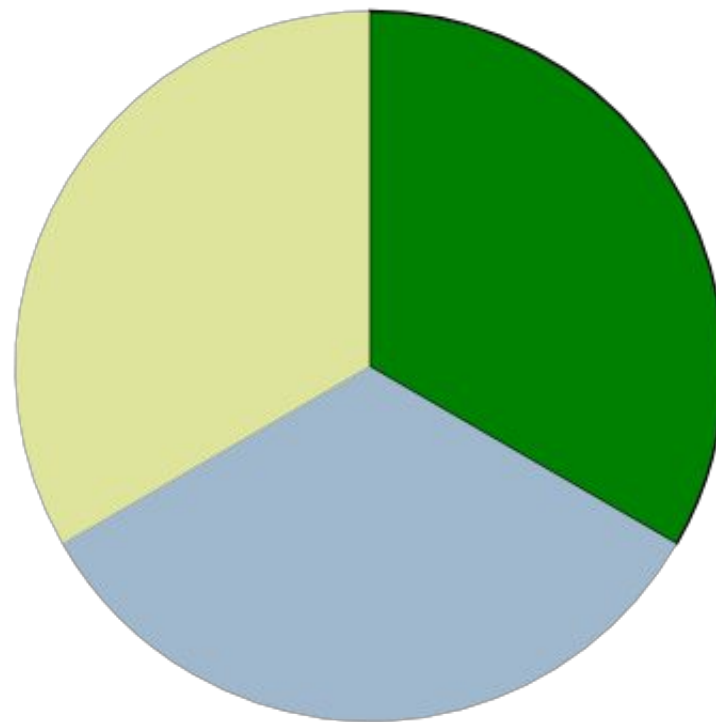

A painting of an autumn forest scene. The trees are in shades of yellow and orange, with some dark trunks. The ground is covered in fallen leaves. The painting is framed by a decorative border.

Пейзаж в живописи.

Тема урока: «Пейзаж родного края».

Задача урока: изобразить живописный пейзаж.

Живопись – это такой вид изобразительного искусства, в котором цвет играет главную роль.

**Живопись - искусство изображать предметы и явления реального мира с помощью красок.
(в словаре Ефремовой)**

Лучше понять особенности цвета, использовать его в живописи, применить в декоративном искусстве помогает художникам наука о цвете – цветоведение.

Ахроматические – переводе с греческого «бесцветные».

Хроматические- значит цветные.

Основными характеристиками хроматических
цветов являются

а) цветовой тон, б) насыщенность, в) светлота.

Тёплые и холодные цвета.

1. **Основные цвета** (простые, которые невозможно получить при помощи смешения других цветов): красный, синий, желтый.