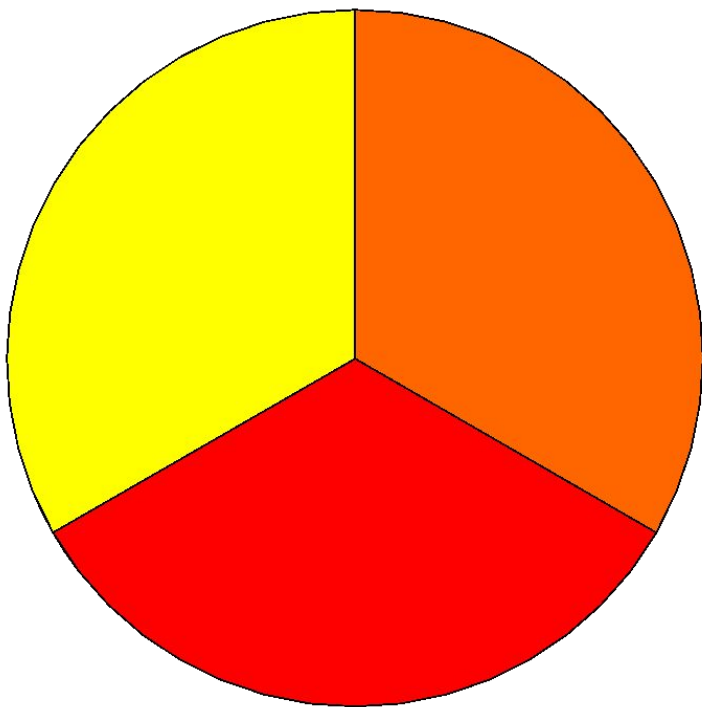

A painting of an autumn forest scene. The trees are in shades of yellow and orange, with some dark trunks. The ground is covered in fallen leaves. The painting is framed by a decorative border.

Пейзаж в живописи.

Тема урока: «Пейзаж родного края».

Задача урока: изобразить живописный пейзаж.

Живопись – это такой вид изобразительного искусства, в котором цвет играет главную роль.

**Живопись - искусство изображать предметы и явления реального мира с помощью красок.
(в словаре Ефремовой)**

Лучше понять особенности цвета, использовать его в живописи, применить в декоративном искусстве помогает художникам наука о цвете – цветоведение.

Ахроматические – переводе с греческого «бесцветные».

Хроматические- значит цветные.

Основными характеристиками хроматических
цветов являются

а) цветовой тон, б) насыщенность, в) светлота.

Тёплые и холодные цвета.

1. **Основные цвета** (простые, которые невозможно получить при помощи смешения других цветов): красный, синий, желтый.