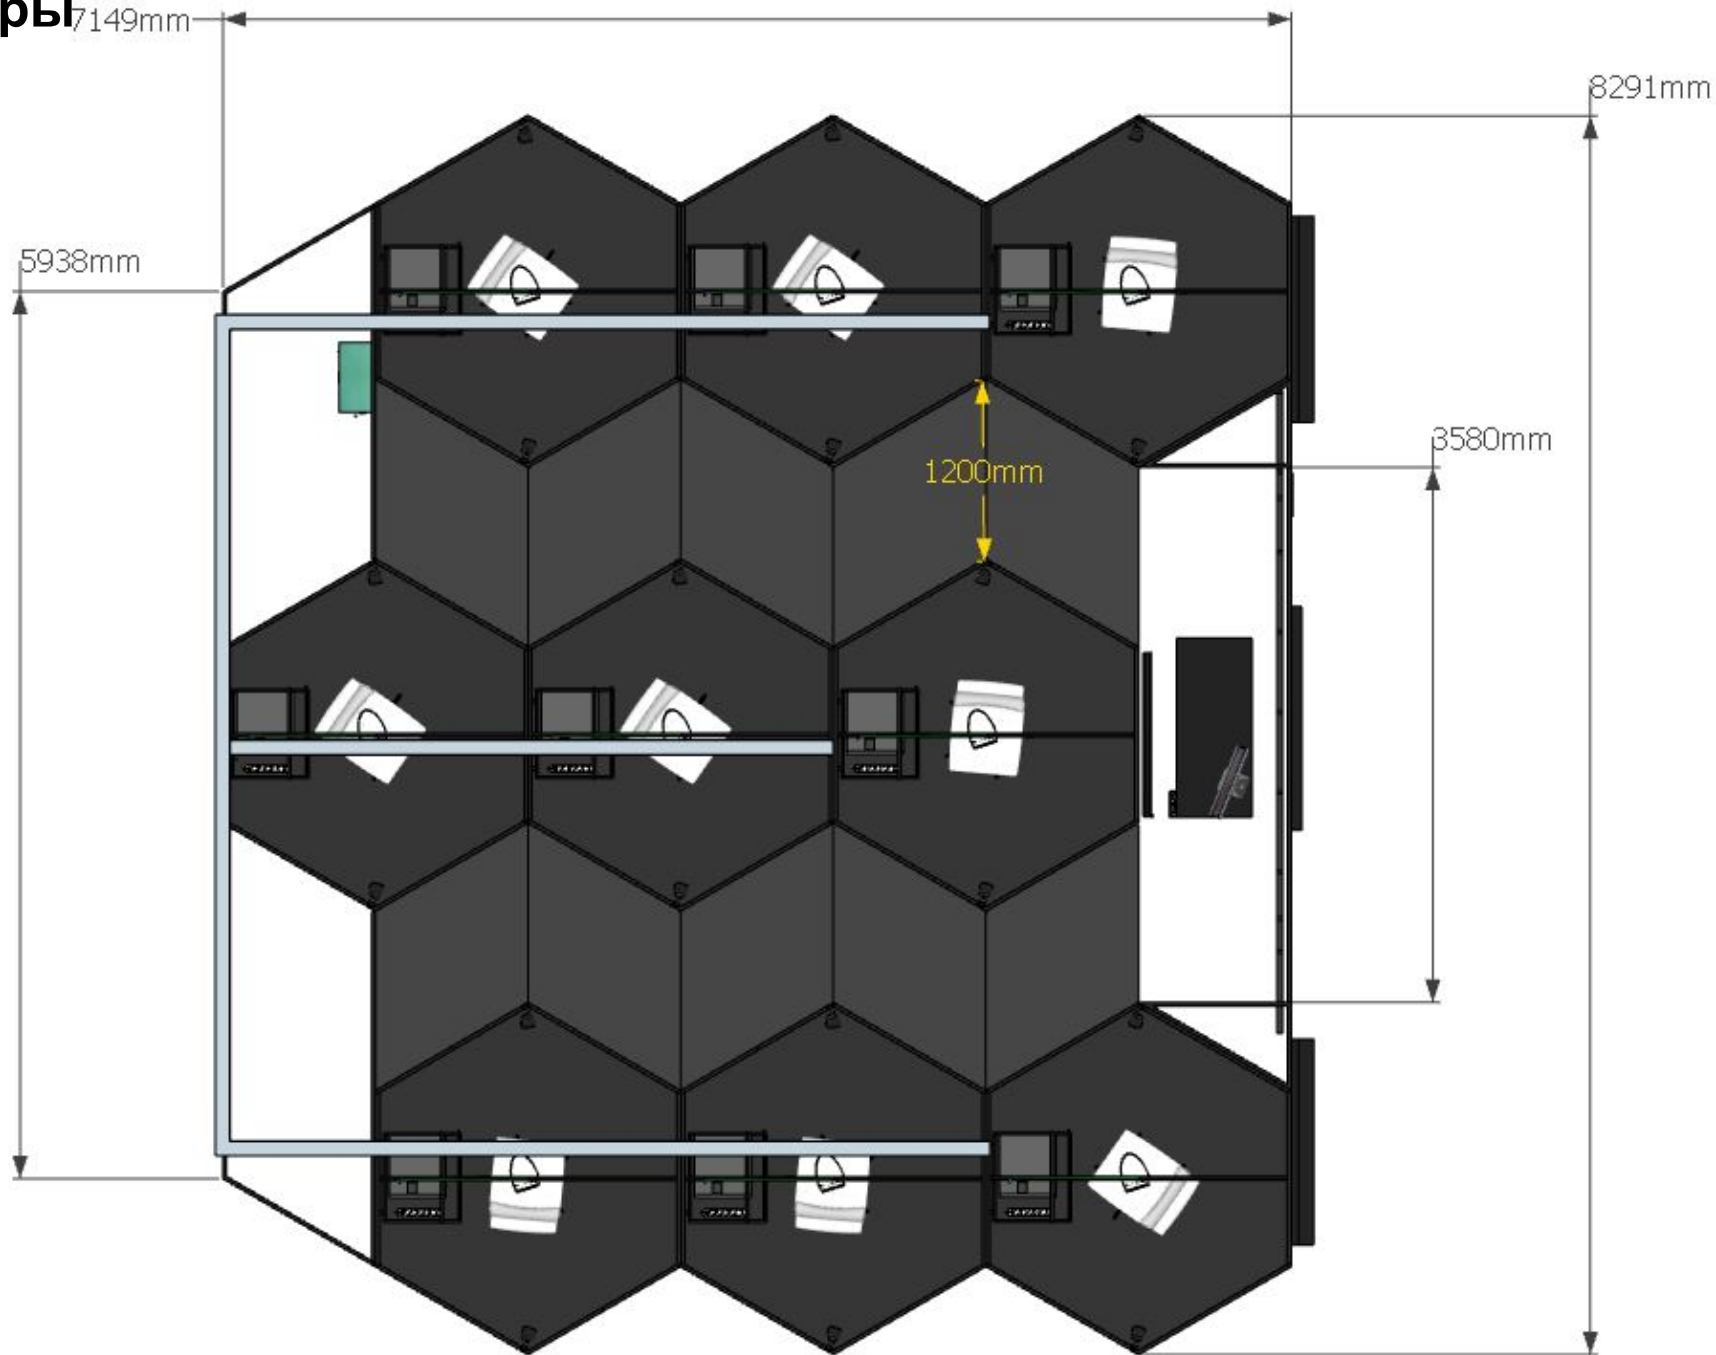

ЭФФЕКТ
КЕССЛЕРА

УНИКАЛЬНЫЙ ФИЛЬМ
В ВИРТУАЛЬНОЙ РЕАЛЬНОСТИ

VR кинотеатр вид сверху

VR кинотеатр схема размеры

H = 2500 mm.

VR кинотеатр схема описание

Зал индивидуального просмотра VR фильма
в конструкции VR-кинотеатра
Описание

Общий вид

Общий вид

Общий вид детали

Основание нижнее

Основание нижнее

Основание нижнее + пол

Основание нижнее + стены

Стена

Крепление ЛДСП;
Г-образный профиль
крепится к металлической трубе саморезами

Металлическая труба
квадратного сечения

ЛДСП 8 мм.

2450mm

Стена

Верхнее основание

Верхнее основание

Крепление шлема и ящика ПК

3 отдельных розетки
Подключаются:
2 датчика
ПК
+ 1 отдельная розетка
для контролера шлема
на своей линии

Заглушка декоративная