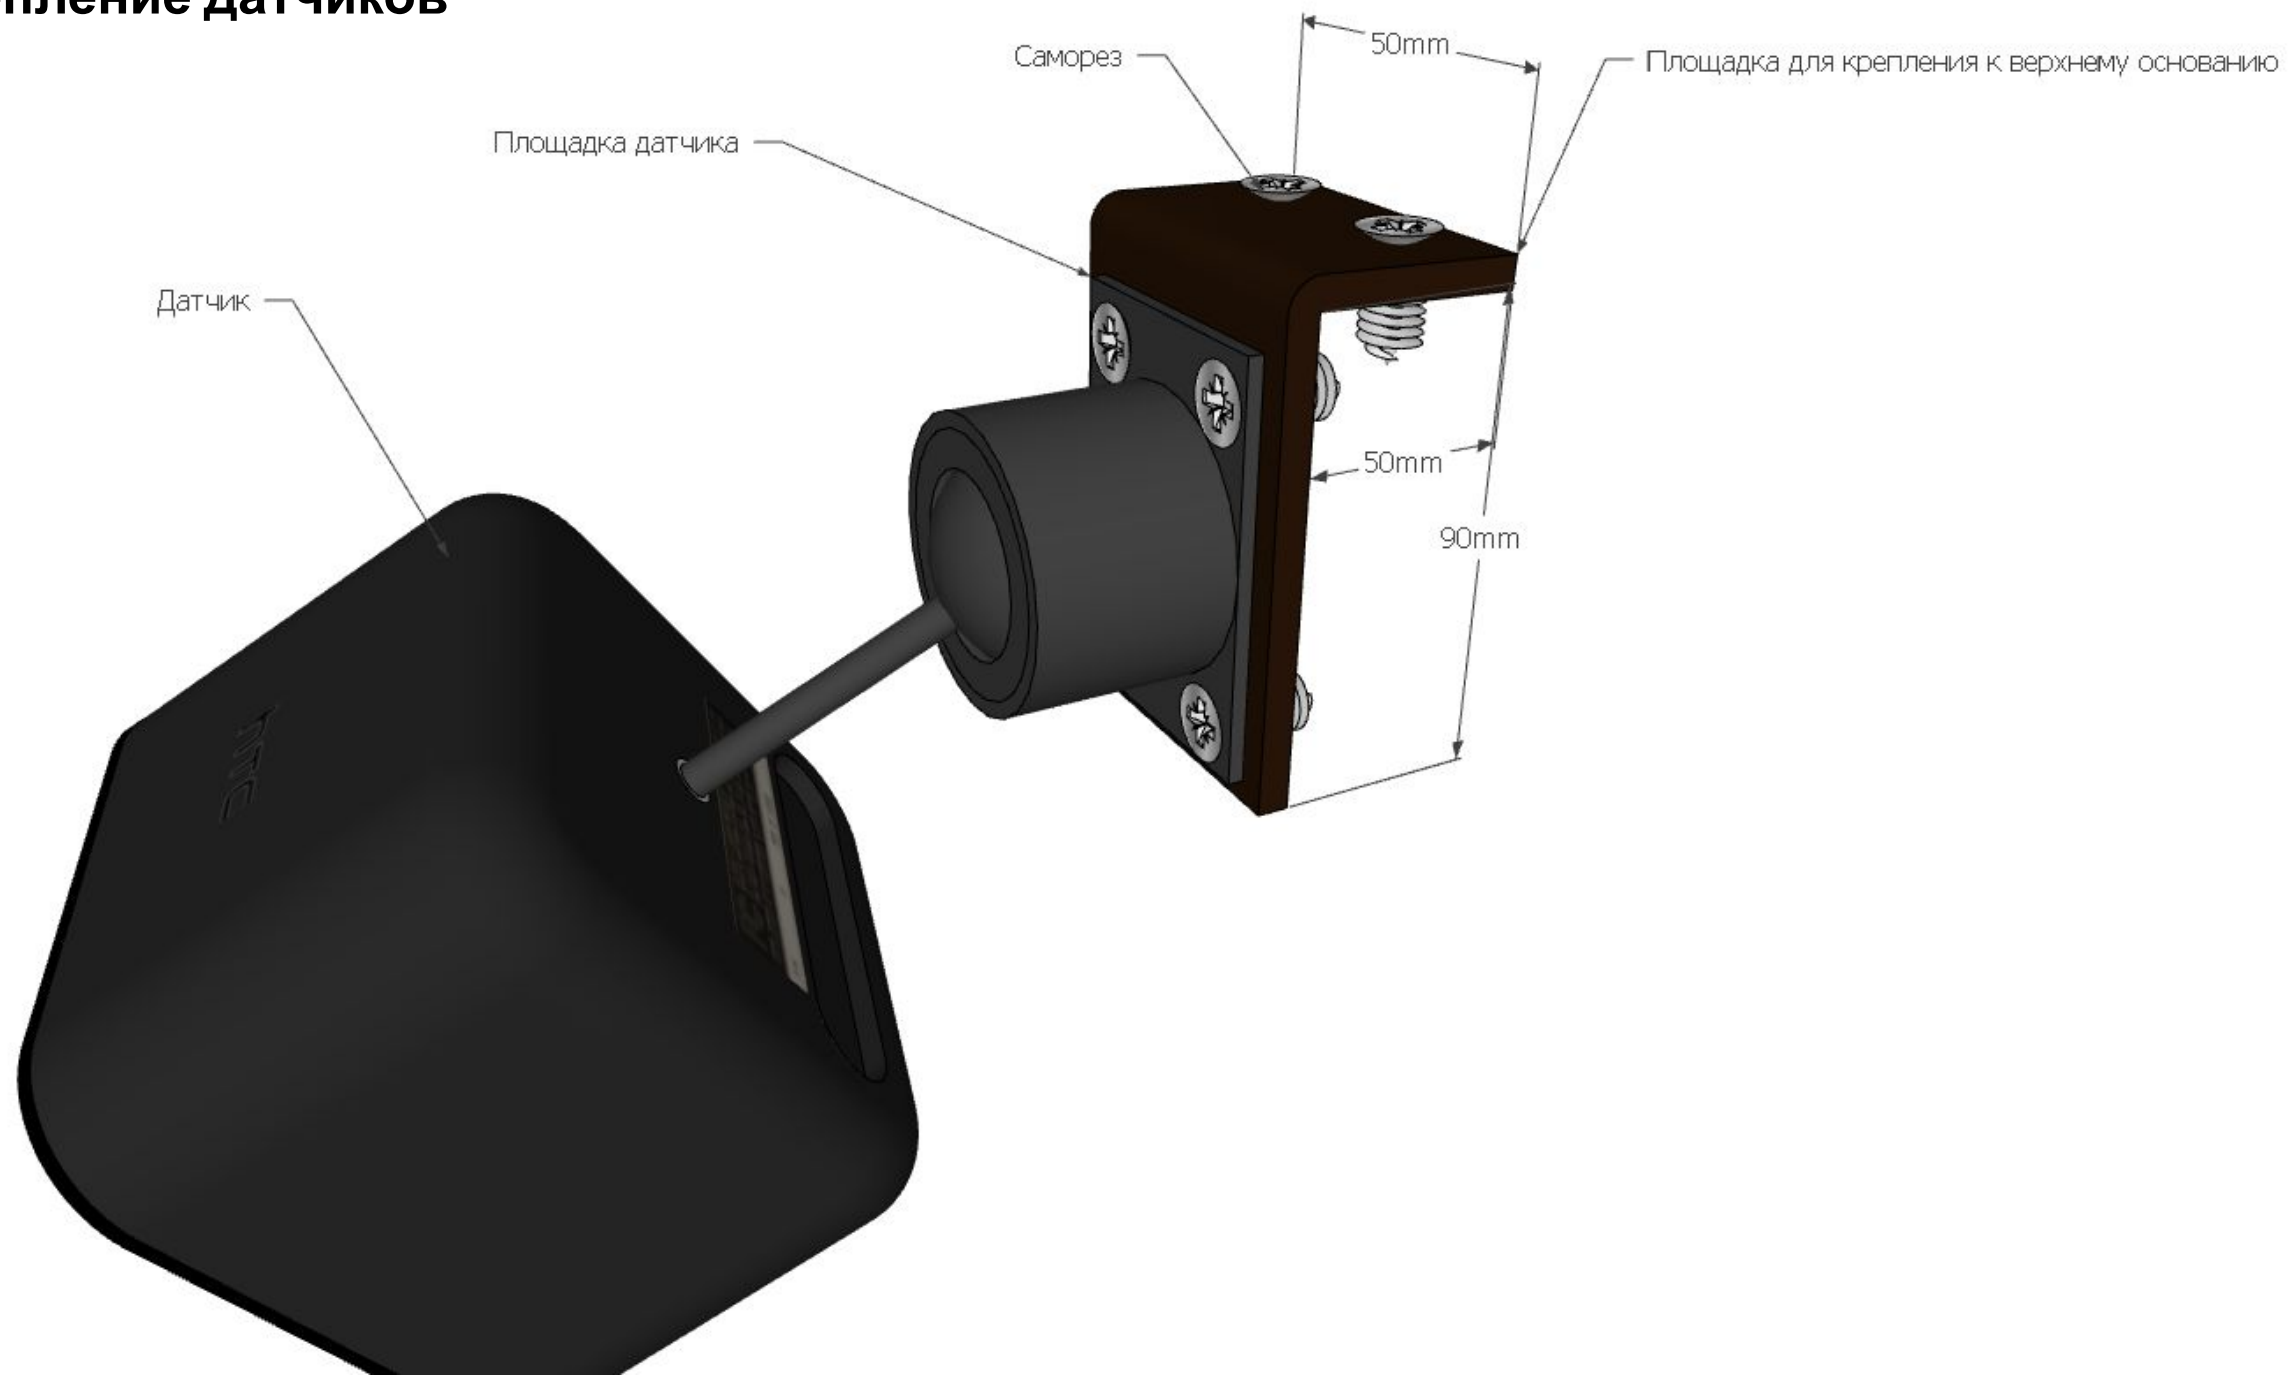

Крепление датчиков