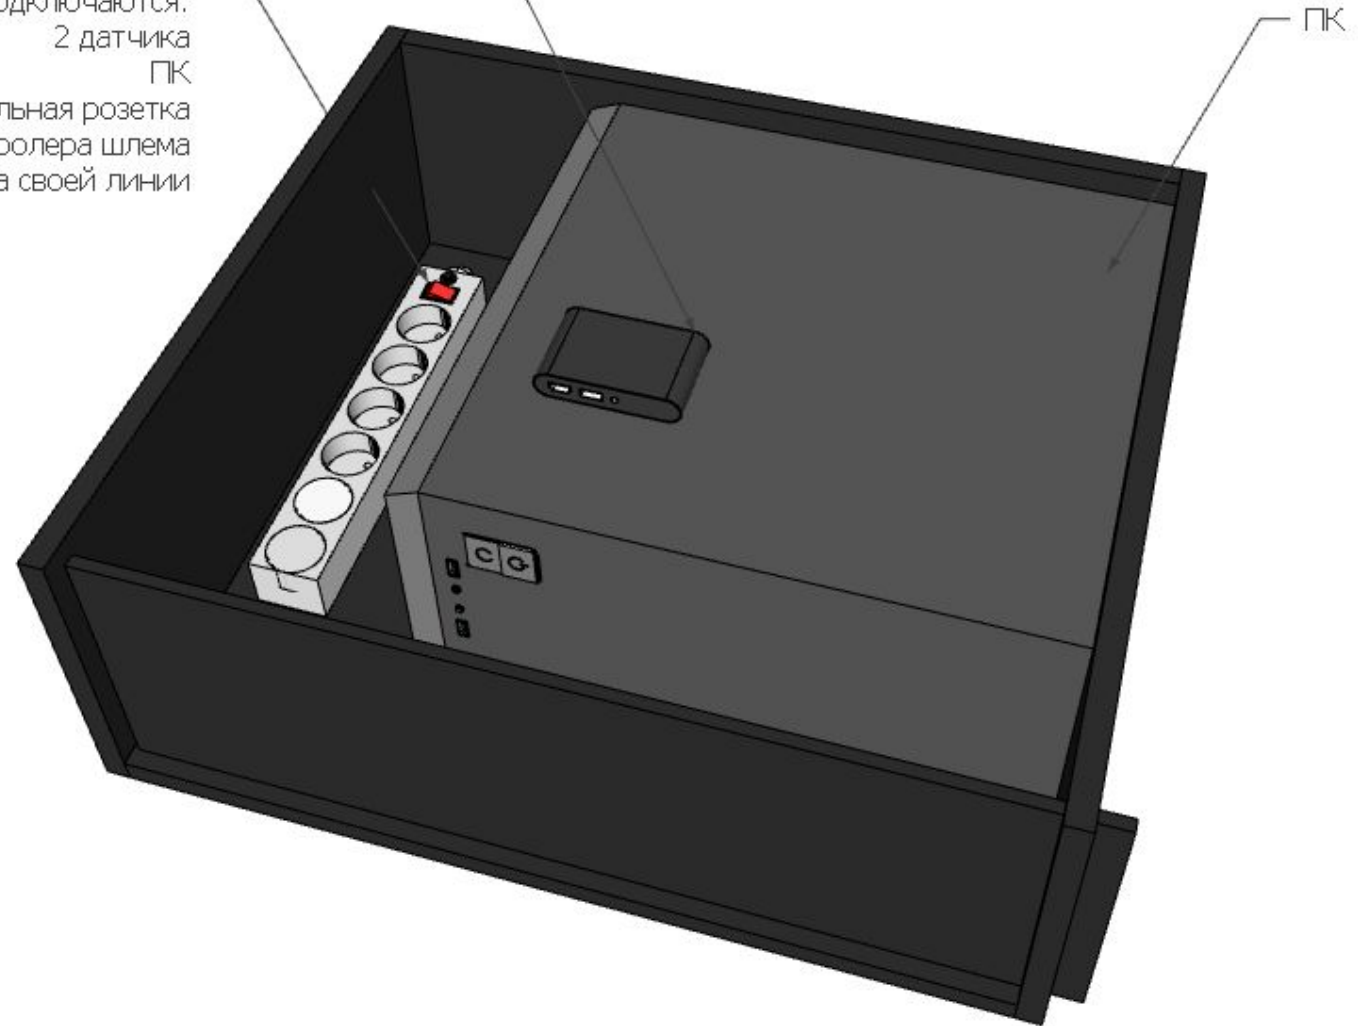

Крепление ЛДСП;
Г-образный профиль
крепится к металлической трубе саморезами

Металлическая труба
квадратного сечения

ЛДСП 8 мм.

2450mm

Стена

Верхнее основание

Верхнее основание

Крепление шлема и ящика ПК

Крепление шлема и ящика ПК

Крепление датчиков

Крепление датчиков

Наполнение ящика ПК

Контролер шлема
подключен на отдельной линии
питание на линии отключается автоматически при
срабатывании пожарной системы Меги

3 отдельных розетки
Подключаются:
2 датчика
ПК
+ 1 отдельная розетка
для контролера шлема
на своей линии

Заглушка декоративная