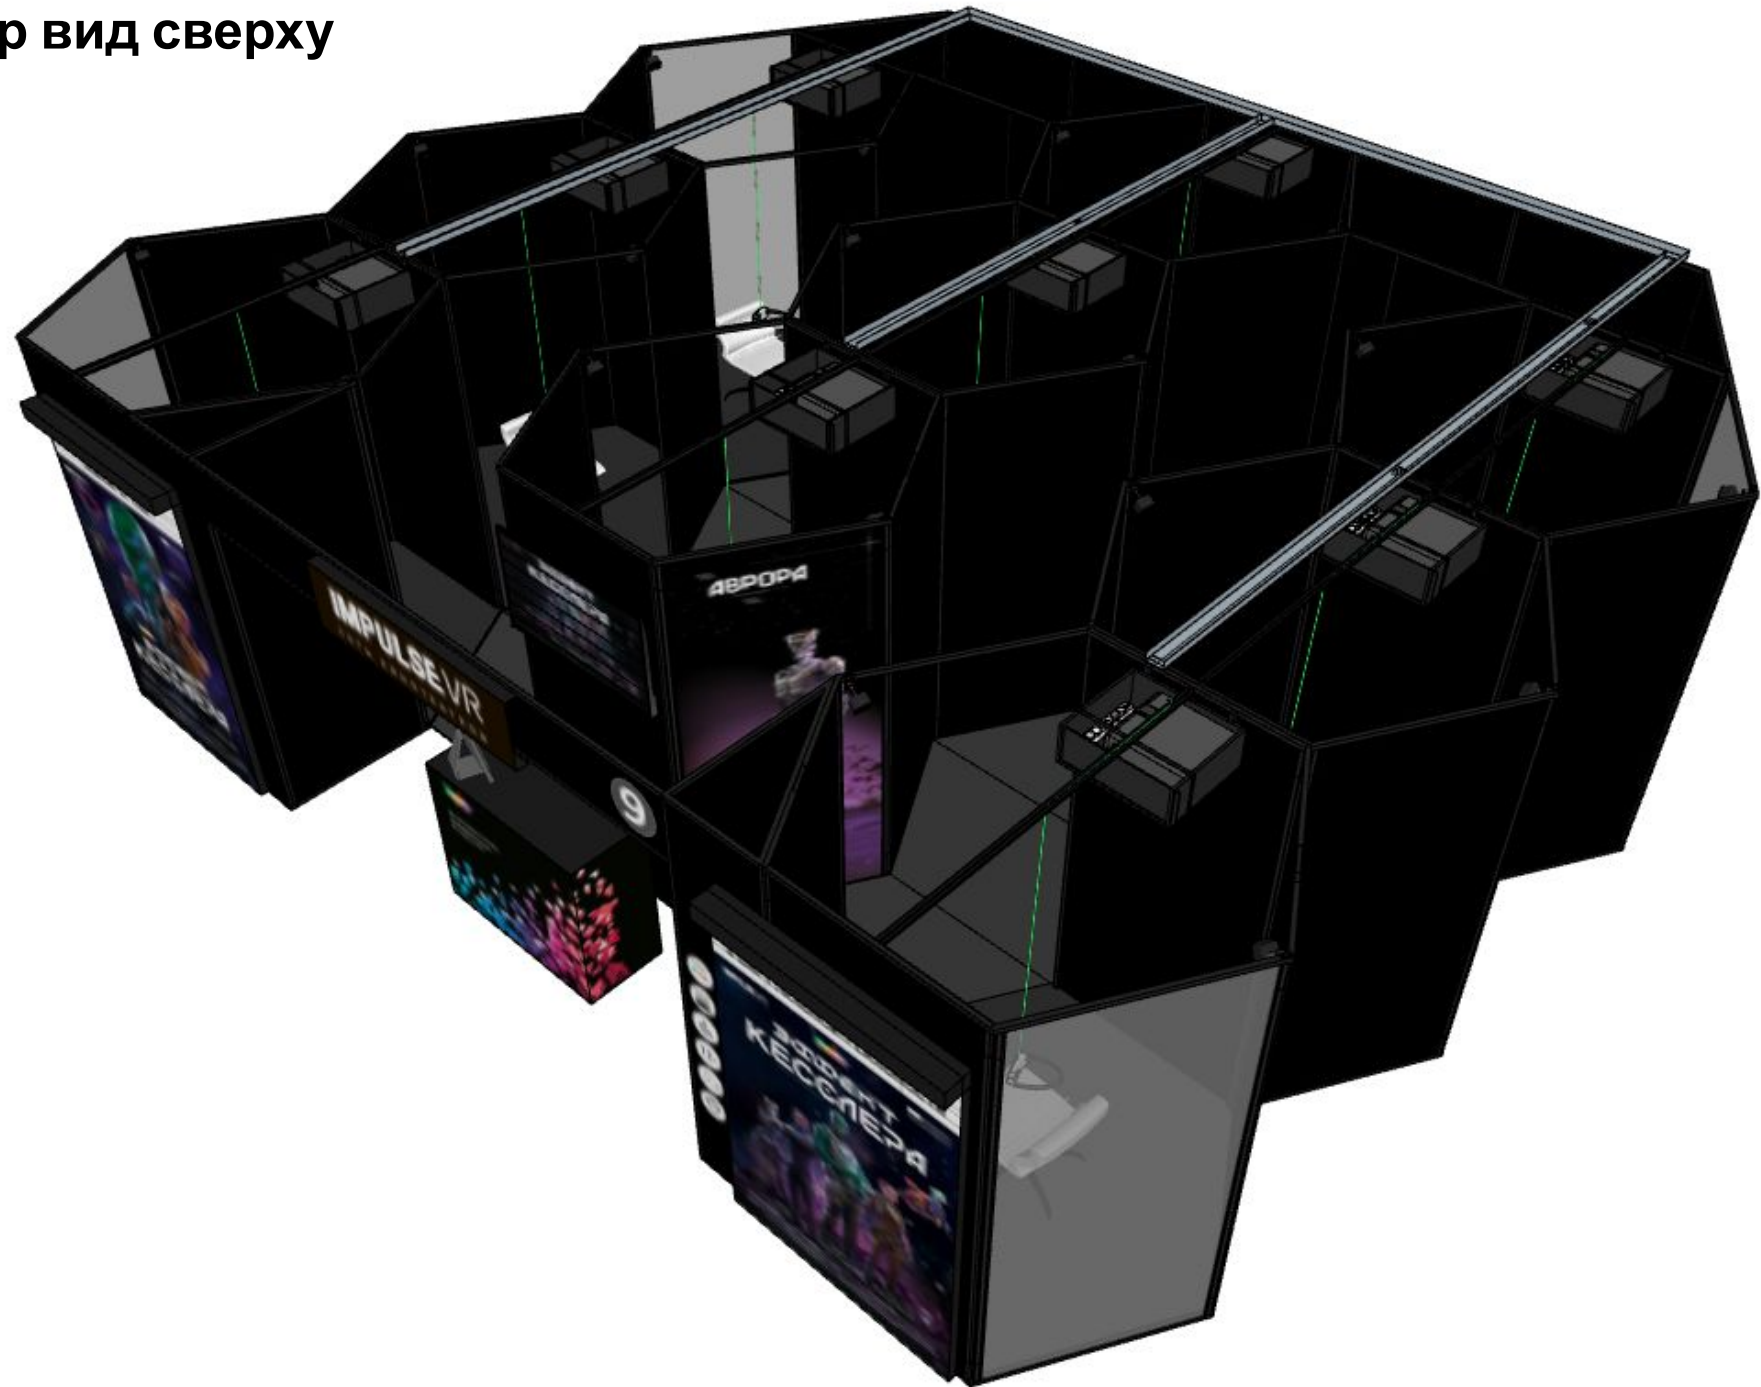

Impulse VR

VR – кинотеатр

описание

VR кинотеатр вид спереди

IMPULSE VR

СЕТЬ КИНОТЕАТРОВ

9

РАЗВИТИЕ СЮЖЕТА
ЗАВИСИТ ОТ ТЕБЯ

ЭФФЕКТ
КЕССЛЕРА

УНИКАЛЬНЫЙ ФИЛЬМ
В ВИРТУАЛЬНОЙ РЕАЛЬНОСТИ

VR кинотеатр вид сверху

VR кинотеатр схема размеры

H = 2500 mm.

VR кинотеатр схема описание

Зал индивидуального просмотра VR фильма
в конструкции VR-кинотеатра
Описание

Крепление ЛДСП;
Г-образный профиль
крепится к металлической трубе саморезами

Металлическая труба
квадратного сечения

ЛДСП 8 мм.

2450mm

Стена

Верхнее основание

Верхнее основание

Крепление шлема и ящика ПК

3 отдельных розетки
Подключаются:
2 датчика
ПК
+ 1 отдельная розетка
для контролера шлема
на своей линии

Заглушка декоративная