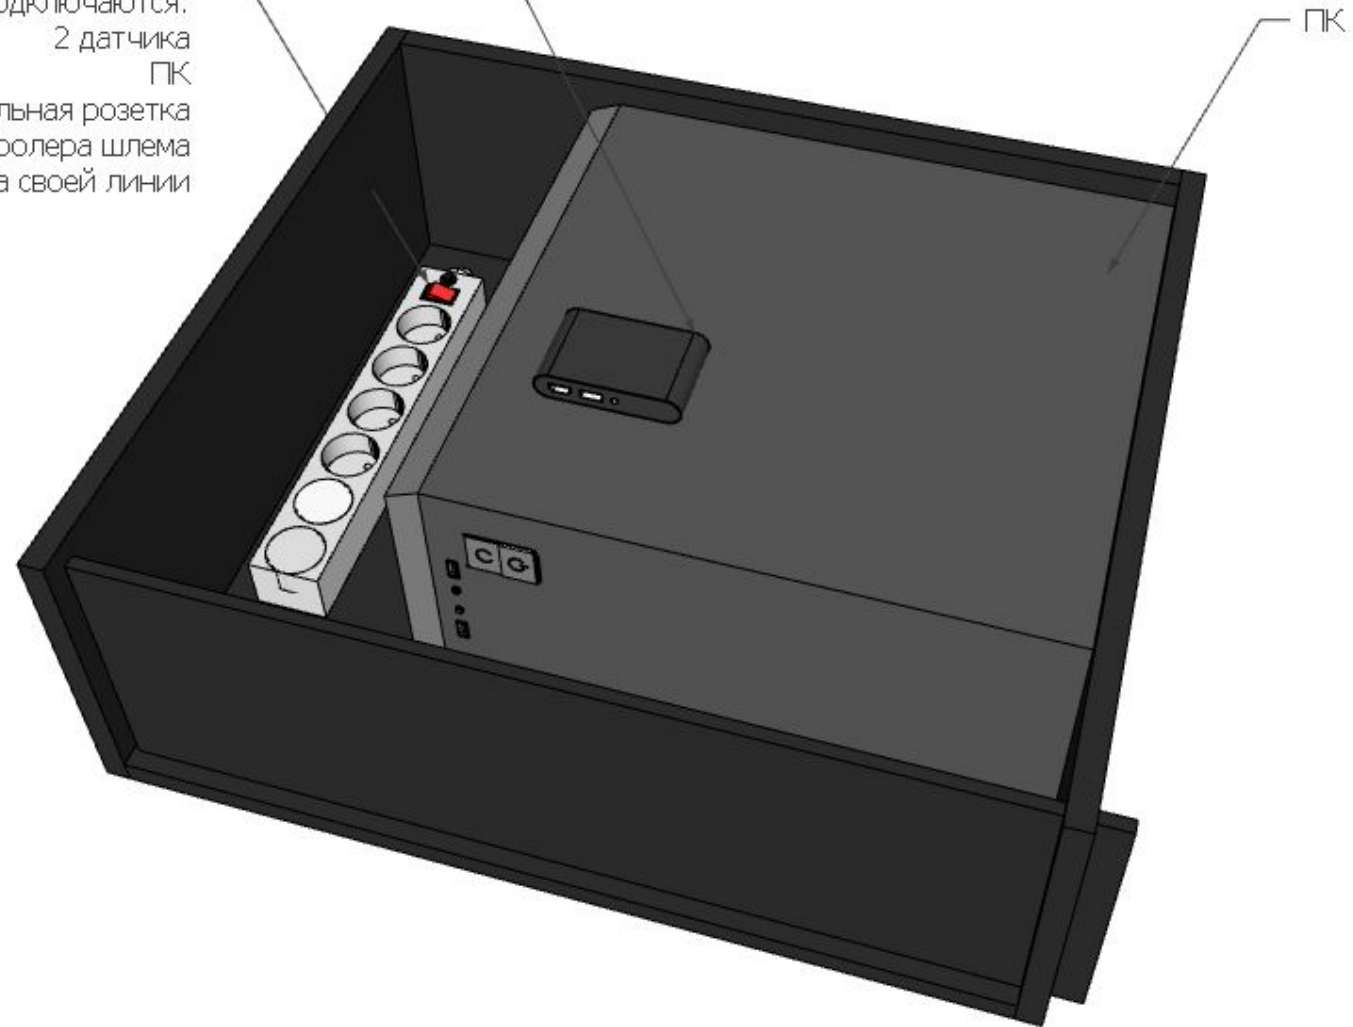

ЭФФЕКТ
КЕССЛЕРА

УНИКАЛЬНЫЙ ФИЛЬМ
В ВИРТУАЛЬНОЙ РЕАЛЬНОСТИ

VR кинотеатр вид сверху

VR кинотеатр схема размеры

H = 2500 mm.

VR кинотеатр схема описание

Зал индивидуального просмотра VR фильма
в конструкции VR-кинотеатра
Описание

Крепление ЛДСП;
Г-образный профиль
крепится к металлической трубе саморезами

Металлическая труба
квадратного сечения

ЛДСП 8 мм.

2450mm

Стена

Верхнее основание

Верхнее основание

Крепление шлема и ящика ПК

Крепление шлема и ящика ПК

Крепление датчиков

Крепление датчиков

Наполнение ящика ПК

Контролер шлема
подключен на отдельной линии
питание на линии отключается автоматически при
срабатывании пожарной системы Меги

3 отдельных розетки
Подключаются:
2 датчика
ПК
+ 1 отдельная розетка
для контролера шлема
на своей линии

Заглушка декоративная