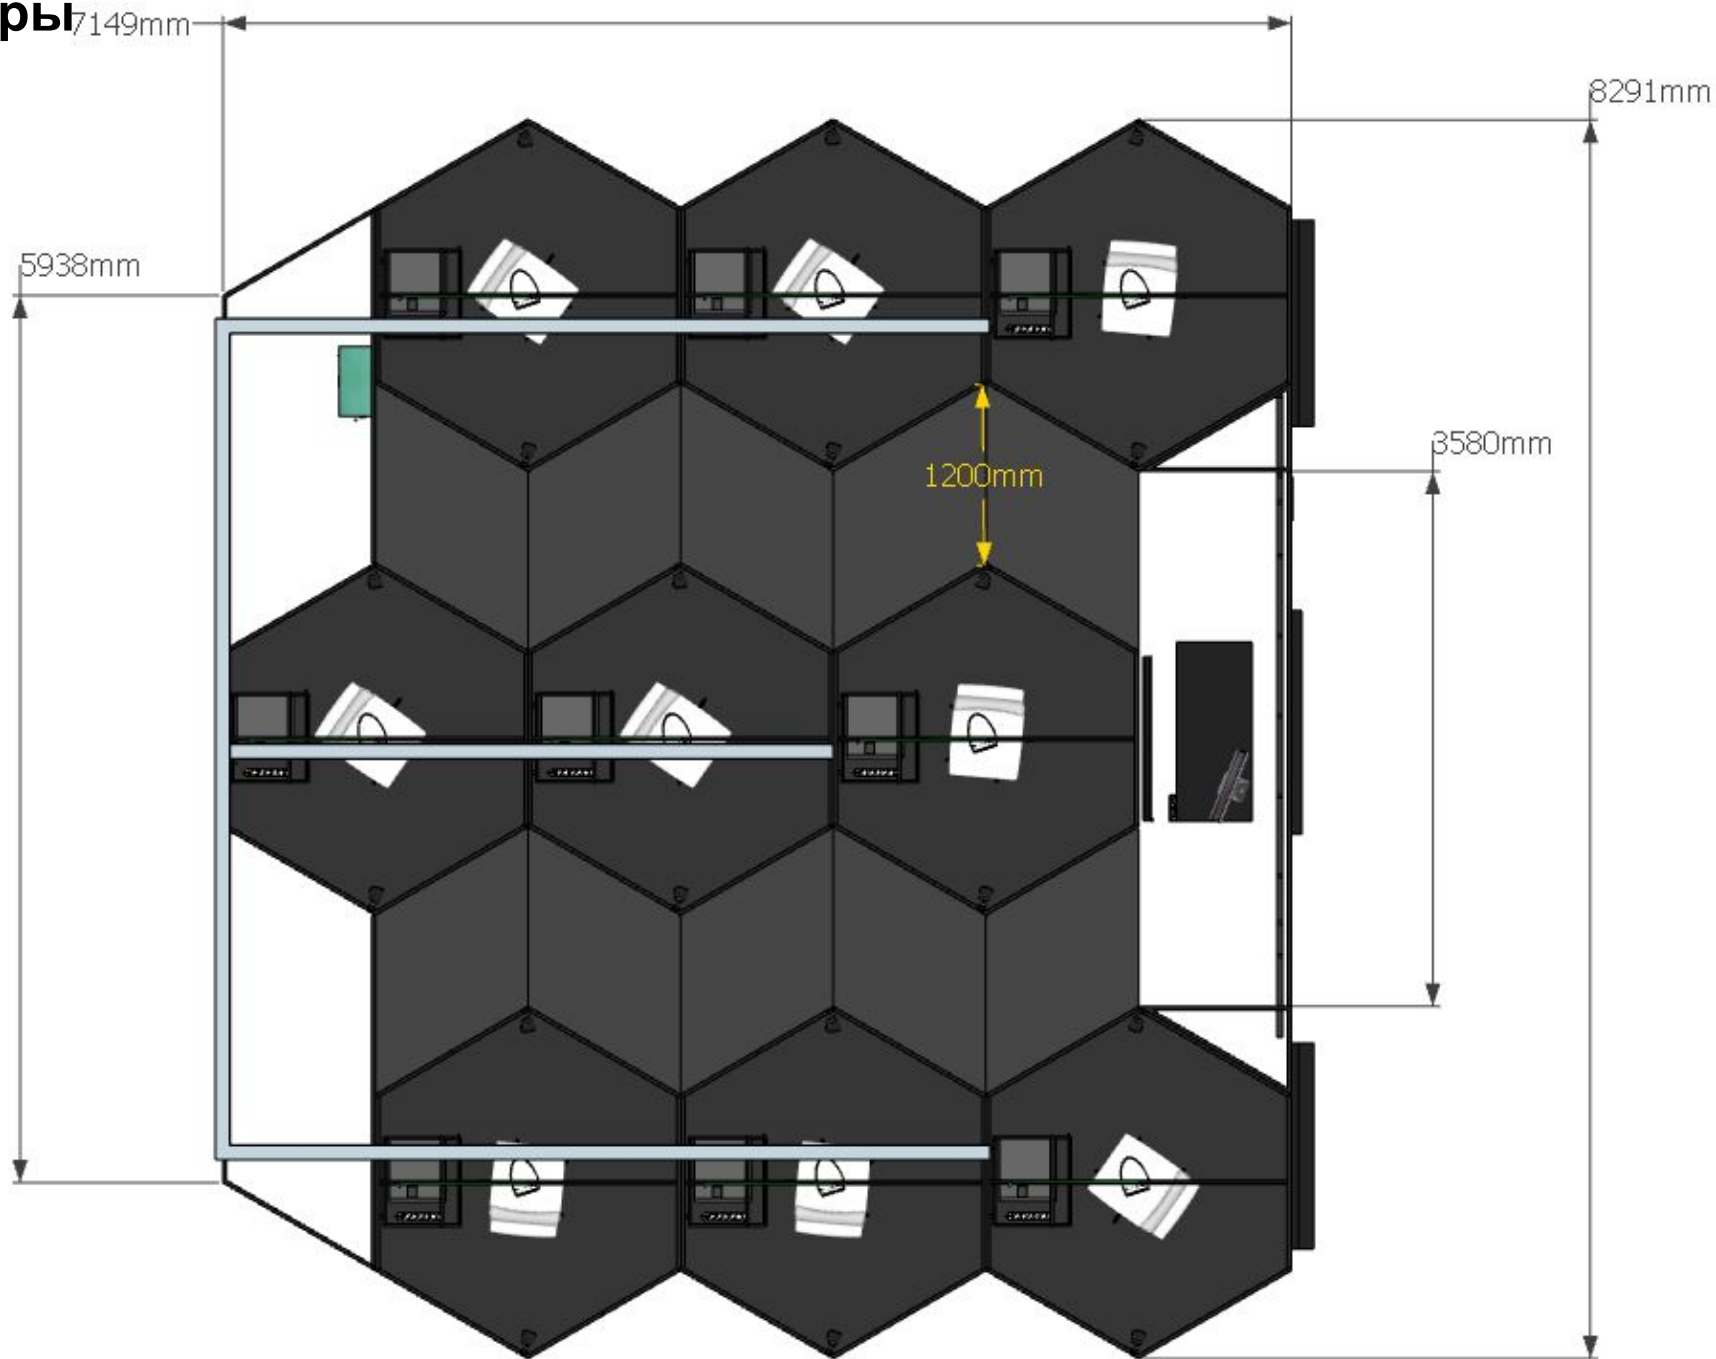

ЭФФЕКТ
КЕССЛЕРА

УНИКАЛЬНЫЙ ФИЛЬМ
В ВИРТУАЛЬНОЙ РЕАЛЬНОСТИ

VR кинотеатр вид сверху

VR кинотеатр схема размеры

H = 2500 mm.

VR кинотеатр схема описание

Зал индивидуального просмотра VR фильма
в конструкции VR-кинотеатра
Описание

Общий вид

Общий вид

Общий вид детали

Основание нижнее

Основание нижнее

Основание нижнее + пол

Основание нижнее + стены

Стена

Крепление ЛДСП;
Г-образный профиль
крепится к металлической трубе саморезами

Металлическая труба
квадратного сечения

ЛДСП 8 мм.

2450mm

Стена

Верхнее основание

Верхнее основание

Крепление шлема и ящика ПК

3 отдельных розетки
Подключаются:
2 датчика
ПК
+ 1 отдельная розетка
для контролера шлема
на своей линии

Заглушка декоративная