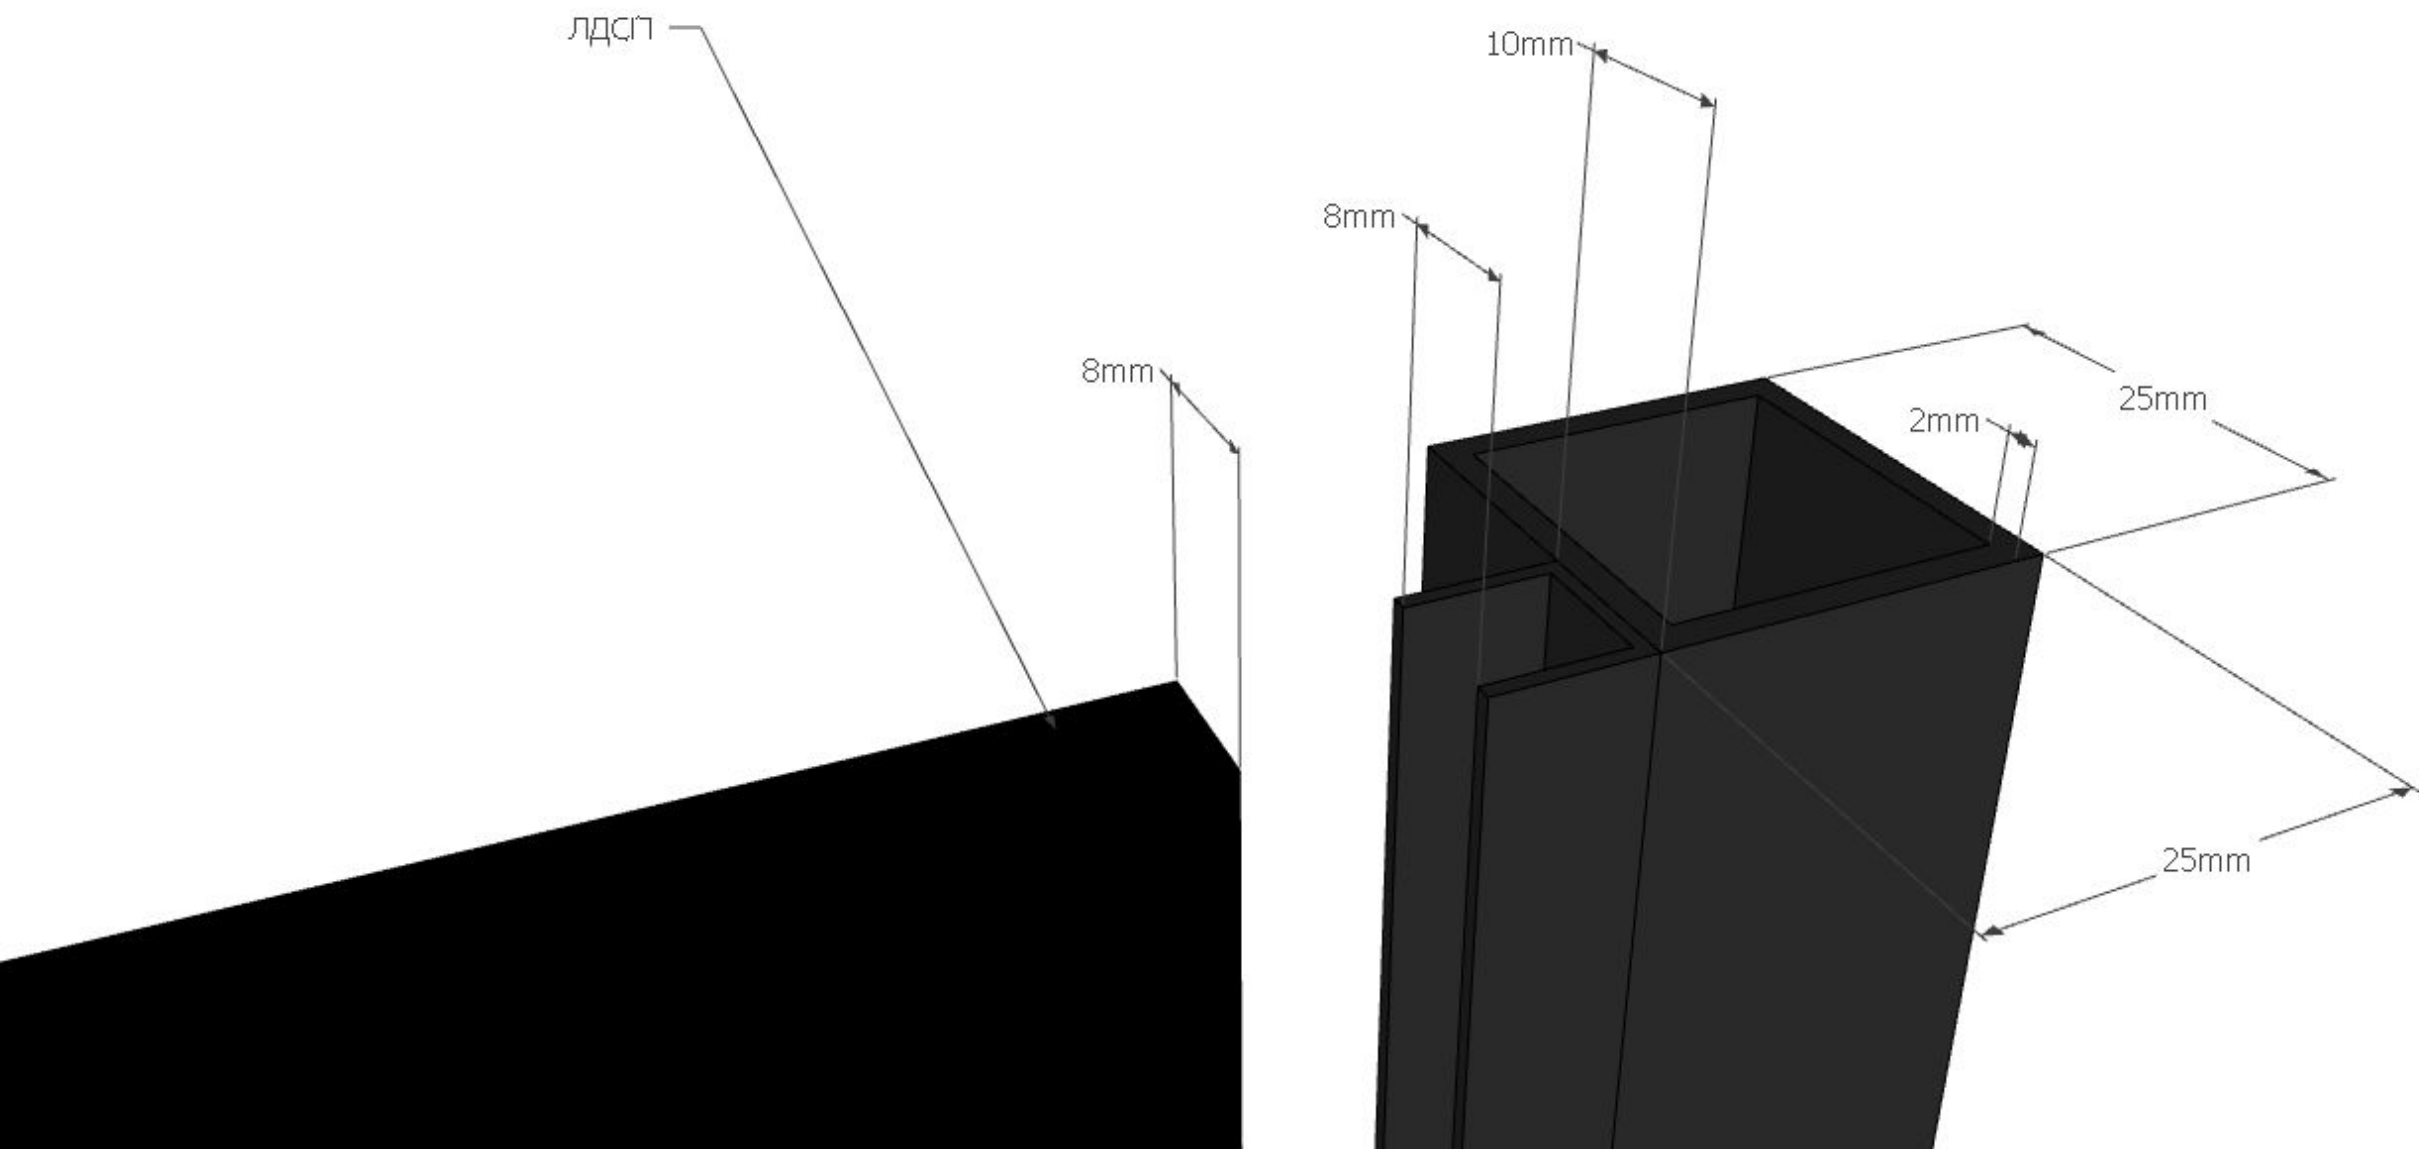

Крепление ЛДСП;
Г-образный профиль
крепится к металлической трубе саморезами

Металлическая труба
квадратного сечения

ЛДСП 8 мм.

2450mm

Стена

Верхнее основание

Верхнее основание

Крепление шлема и ящика ПК