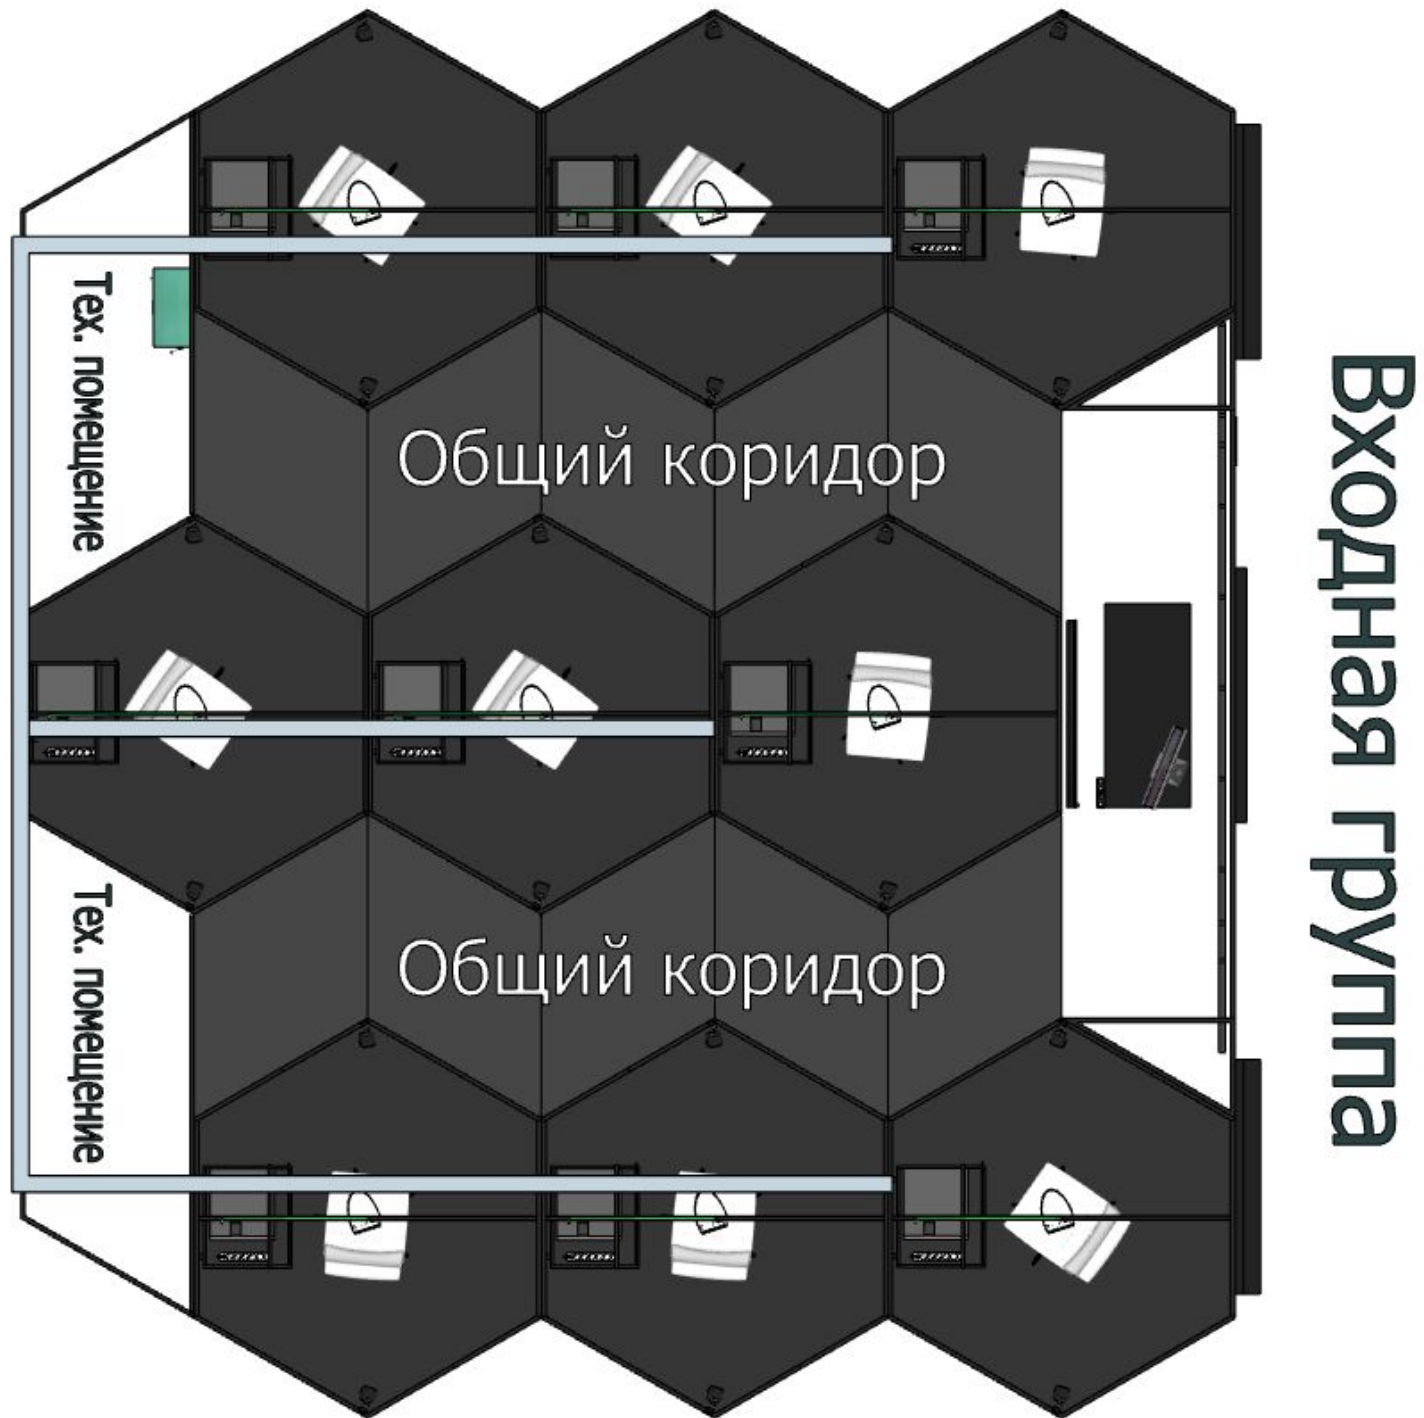

ЭФФЕКТ
КЕССЛЕРА

УНИКАЛЬНЫЙ ФИЛЬМ
В ВИРТУАЛЬНОЙ РЕАЛЬНОСТИ

VR кинотеатр вид сверху

VR кинотеатр схема размеры

H = 2500 mm.

VR кинотеатр схема описание

Зал индивидуального просмотра VR фильма
в конструкции VR-кинотеатра
Описание

Общий вид

Общий вид

Общий вид детали

Основание нижнее

Основание нижнее

Основание нижнее + пол

Основание нижнее + стены

Стена

Крепление ЛДСП;
Г-образный профиль
крепится к металлической трубе саморезами

Металлическая труба
квадратного сечения

ЛДСП 8 мм.

2450mm

Стена

Верхнее основание

Верхнее основание

Крепление шлема и ящика ПК