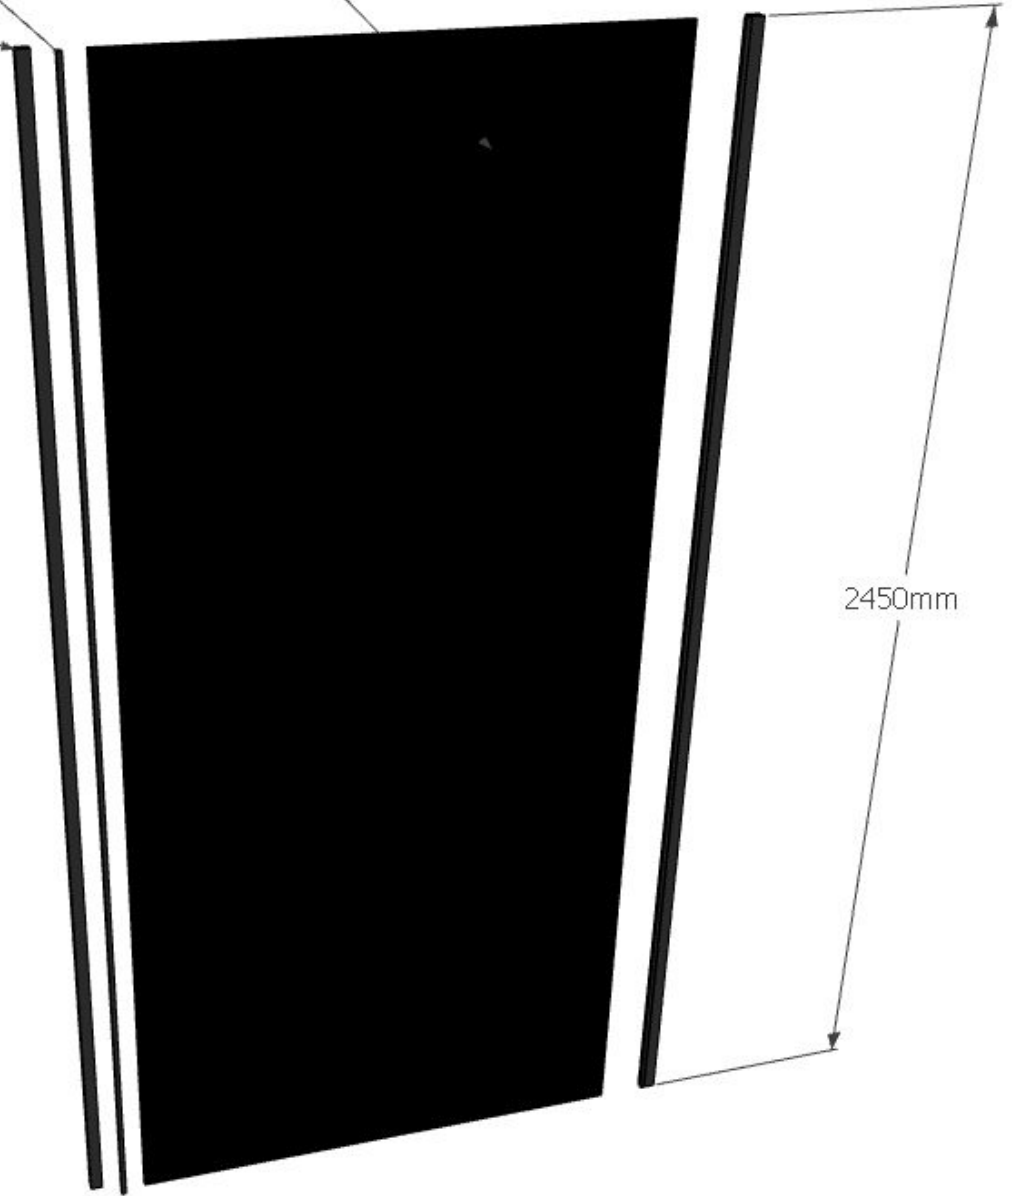

ЭФФЕКТ
КЕССЛЕРА

УНИКАЛЬНЫЙ ФИЛЬМ
В ВИРТУАЛЬНОЙ РЕАЛЬНОСТИ

VR кинотеатр вид сверху

VR кинотеатр схема размеры

H = 2500 mm.

VR кинотеатр схема описание

Зал индивидуального просмотра VR фильма
в конструкции VR-кинотеатра
Описание

Общий вид

Общий вид

Общий вид детали

Основание нижнее

Основание нижнее

Основание нижнее + пол

Основание нижнее + стены

Стена

Крепление ЛДСП;
Г-образный профиль
крепится к металлической трубе саморезами

Металлическая труба
квадратного сечения

ЛДСП 8 мм.

2450mm

Стена

Верхнее основание

Верхнее основание

Крепление шлема и ящика ПК