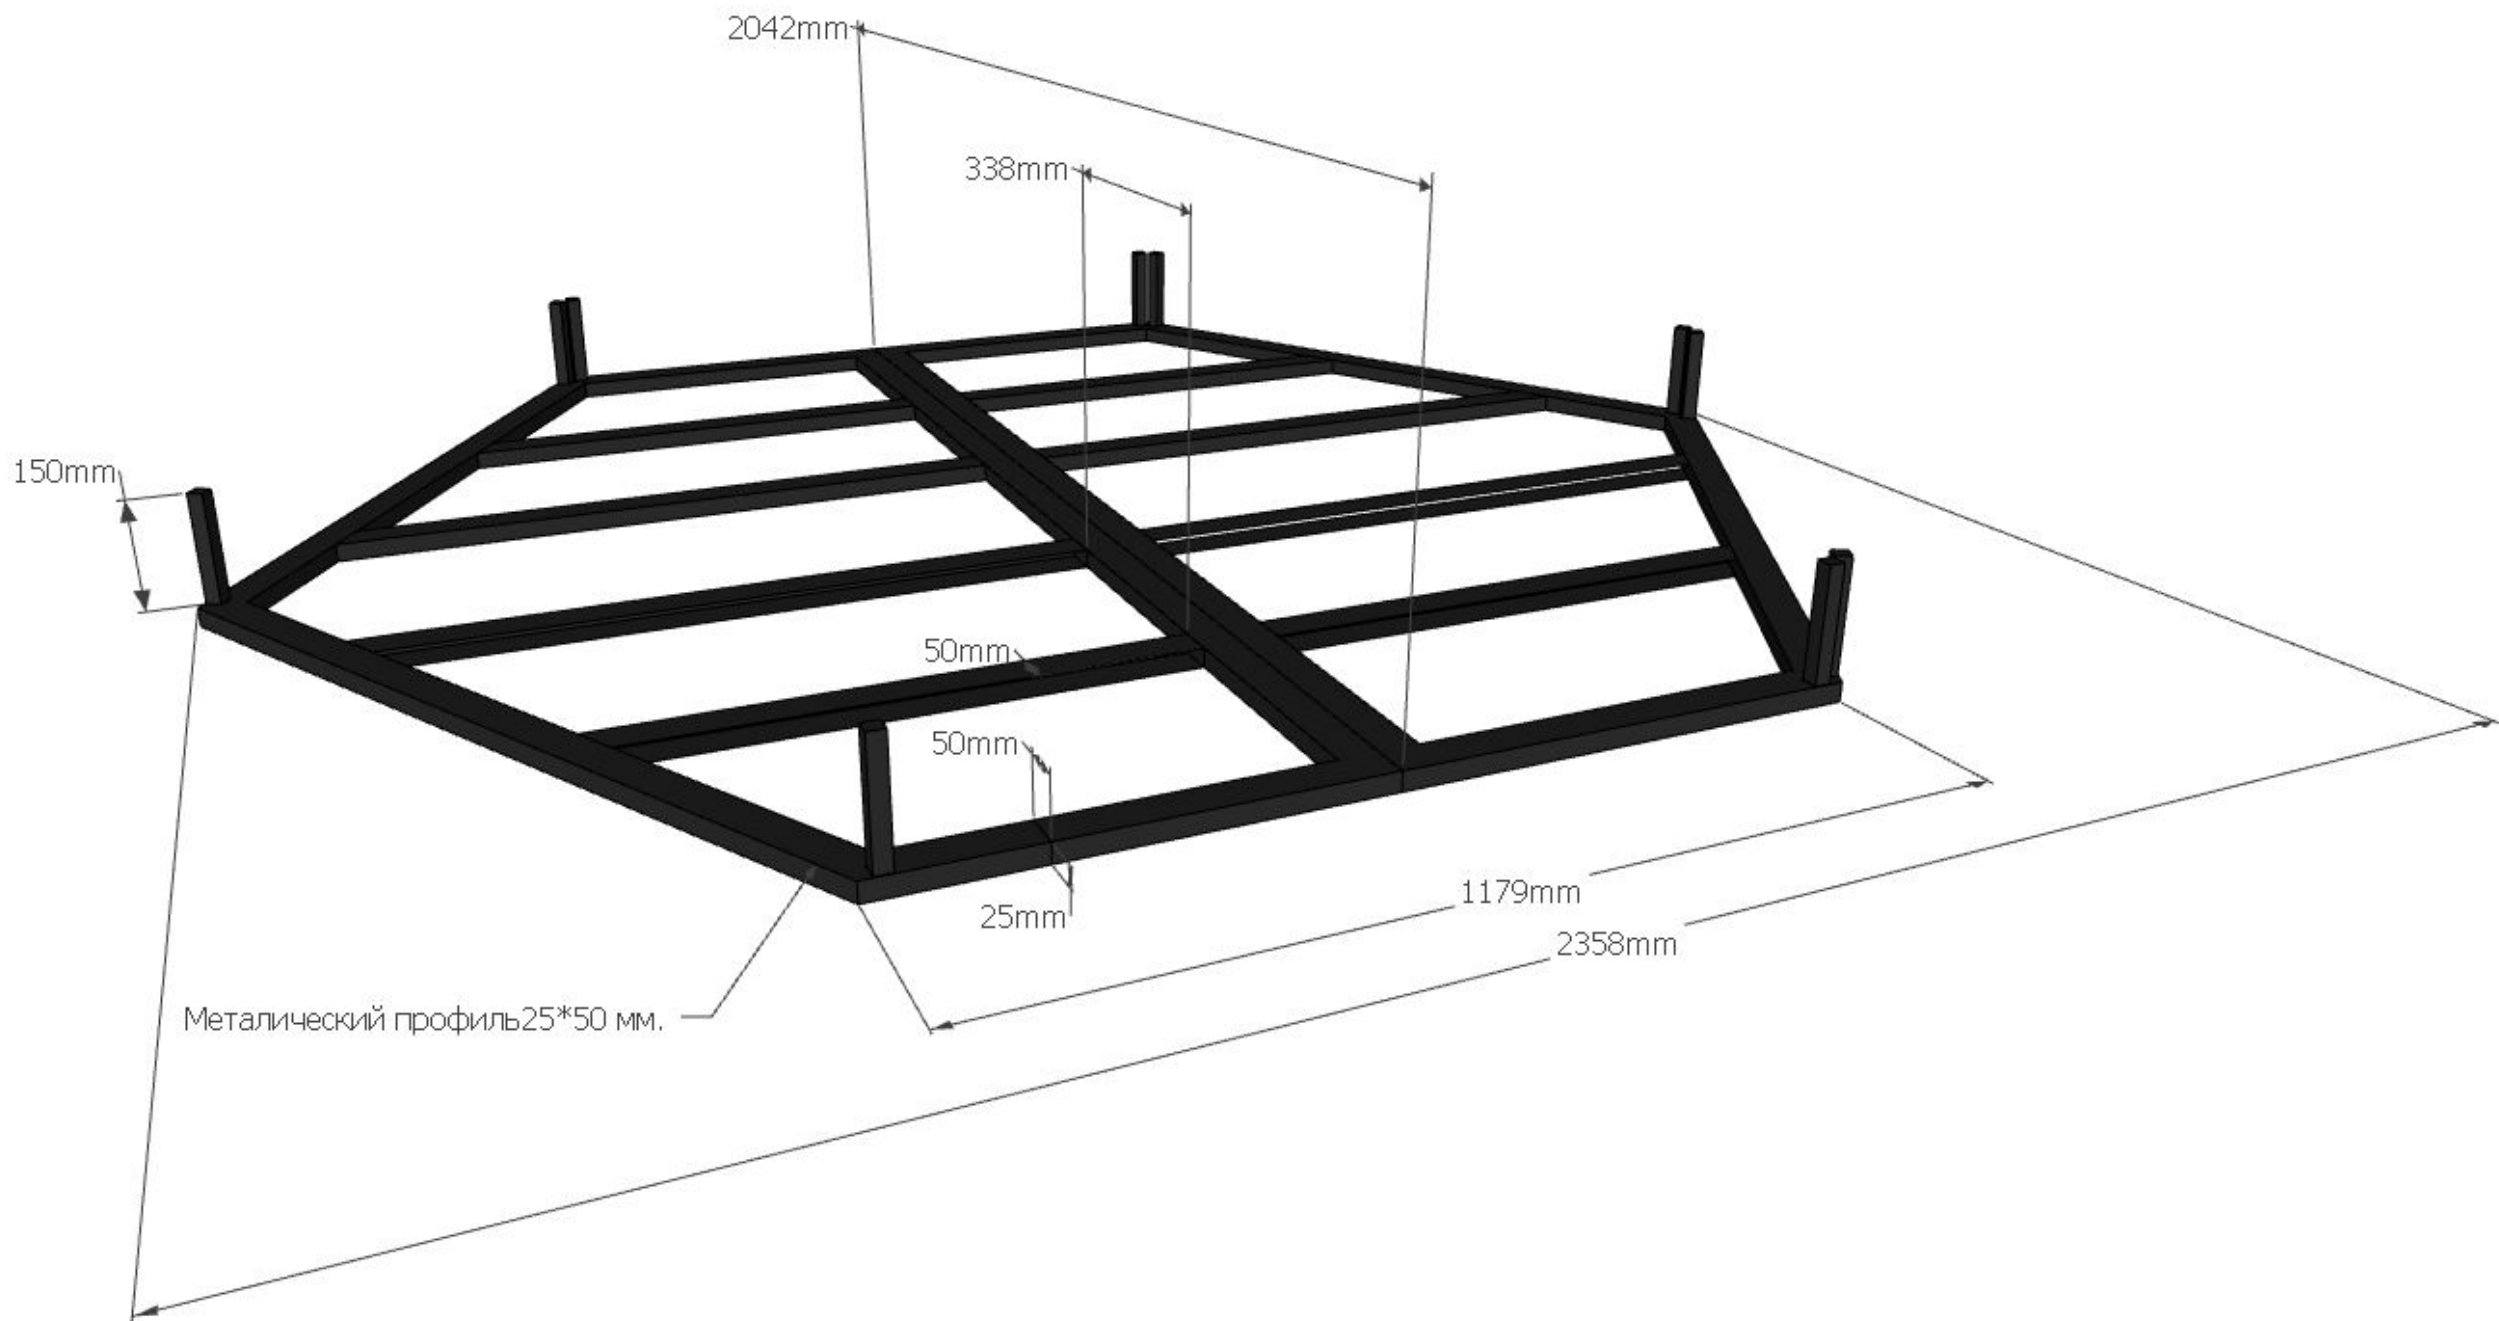

ЭФФЕКТ
КЕССЛЕРА

УНИКАЛЬНЫЙ ФИЛЬМ
В ВИРТУАЛЬНОЙ РЕАЛЬНОСТИ

VR кинотеатр вид сверху

VR кинотеатр схема размеры

H = 2500 mm.

VR кинотеатр схема описание

Зал индивидуального просмотра VR фильма
в конструкции VR-кинотеатра
Описание

Общий вид

Общий вид

Общий вид детали

Основание нижнее

Основание нижнее

Основание нижнее + пол

Основание нижнее + стены

Стена

Крепление ЛДСП;
Г-образный профиль
крепится к металлической трубе саморезами

Металлическая труба
квадратного сечения

ЛДСП 8 мм.

2450mm

Стена

Верхнее основание

Верхнее основание

Крепление шлема и ящика ПК