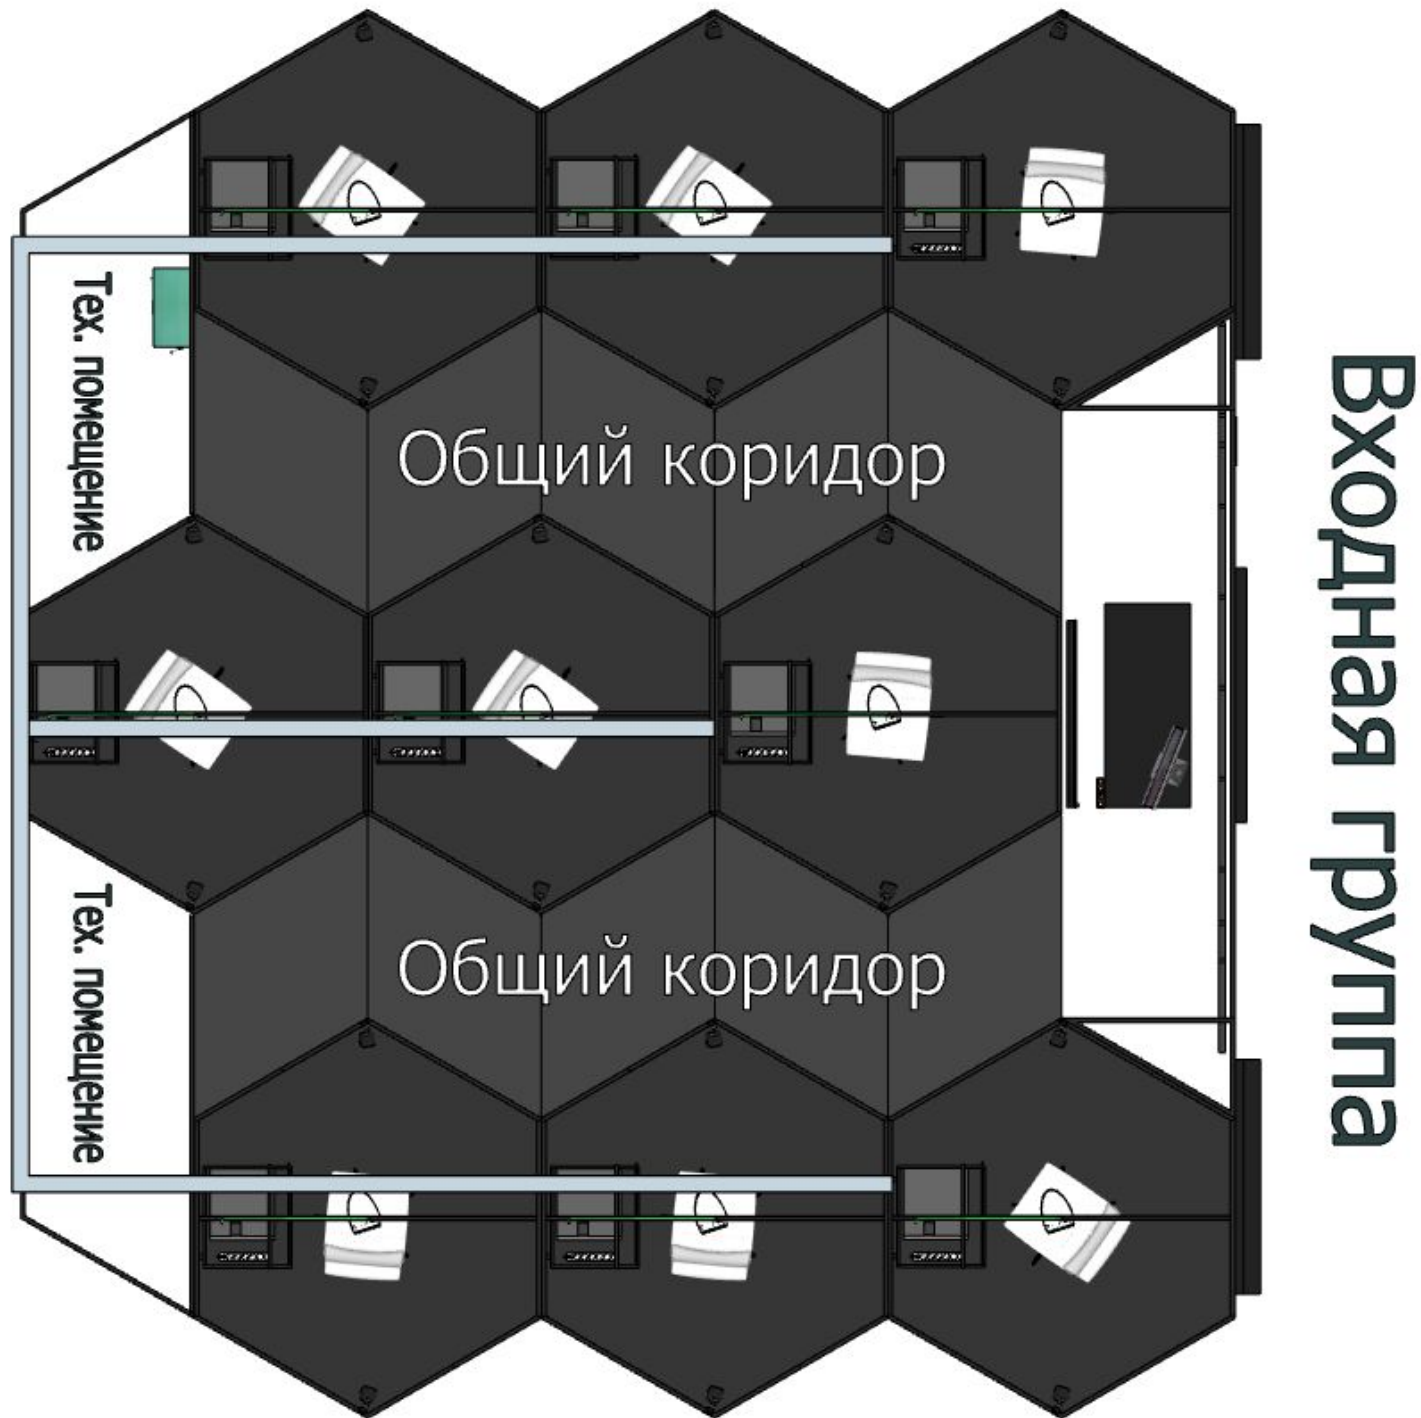

ЭФФЕКТ
КЕССЛЕРА

УНИКАЛЬНЫЙ ФИЛЬМ
В ВИРТУАЛЬНОЙ РЕАЛЬНОСТИ

VR кинотеатр вид сверху

VR кинотеатр схема размеры

H = 2500 mm.

VR кинотеатр схема описание

Зал индивидуального просмотра VR фильма
в конструкции VR-кинотеатра
Описание

Общий вид

Общий вид

Общий вид детали

Основание нижнее

Основание нижнее

Основание нижнее + пол

Основание нижнее + стены

Стена

Крепление ЛДСП;
Г-образный профиль
крепится к металлической трубе саморезами

Металлическая труба
квадратного сечения

ЛДСП 8 мм.

2450mm

Стена

Верхнее основание

Верхнее основание

Крепление шлема и ящика ПК