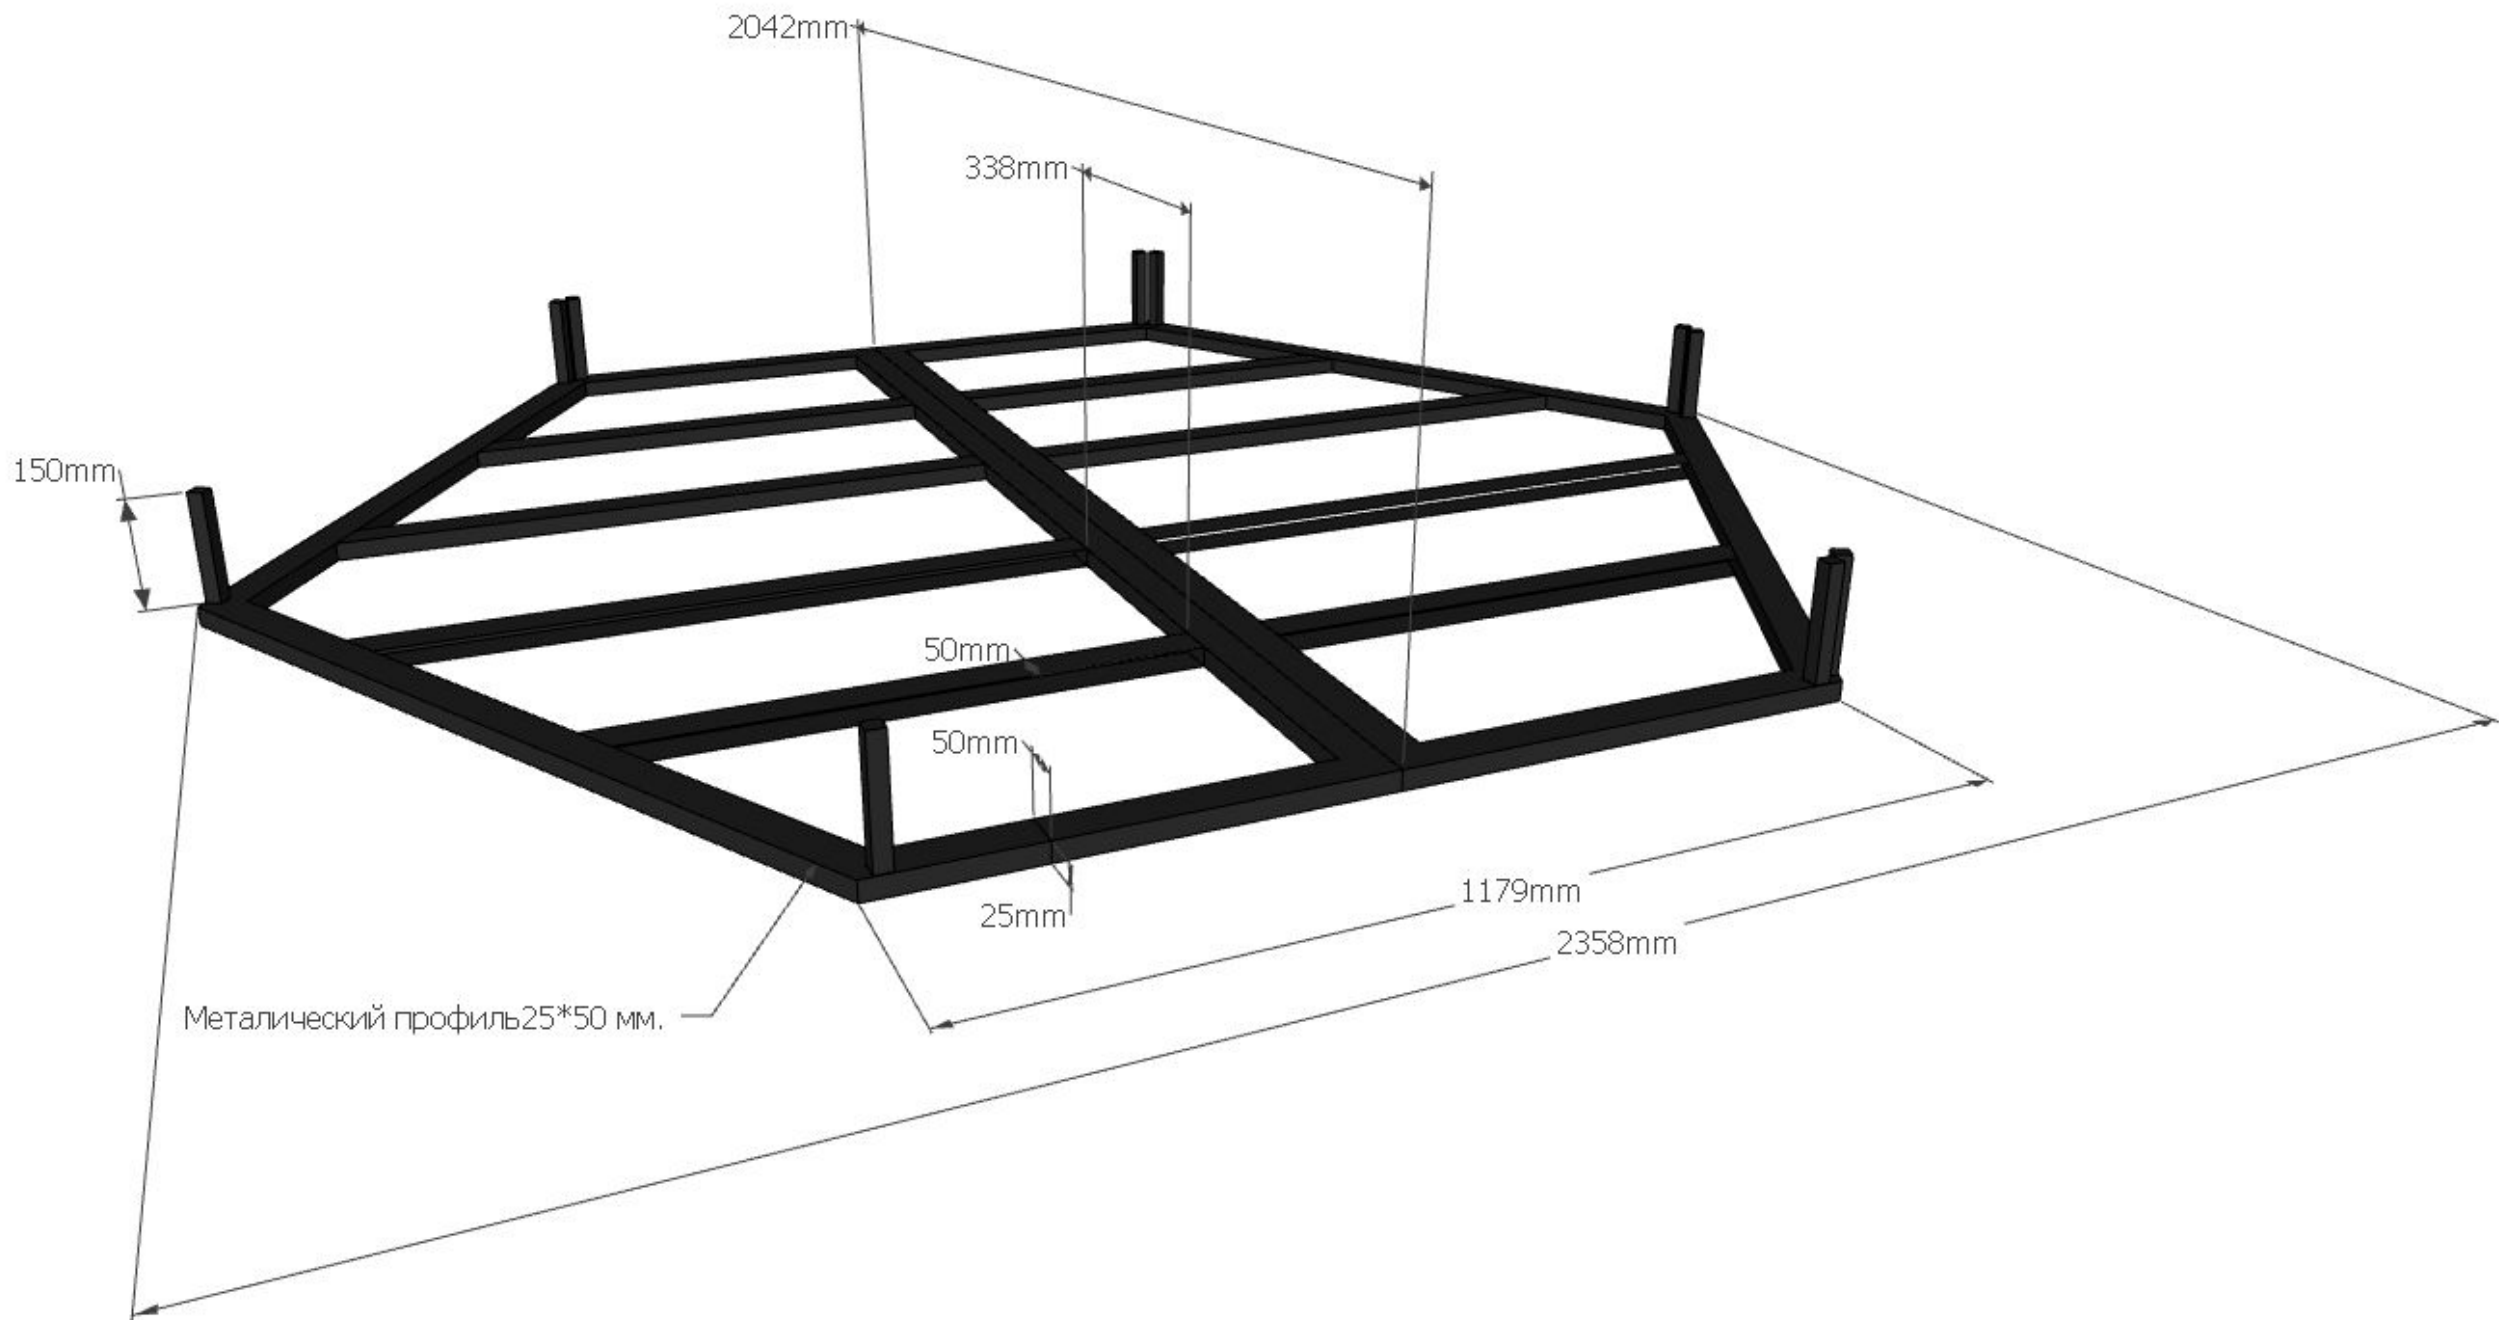

ЭФФЕКТ
КЕССЛЕРА

УНИКАЛЬНЫЙ ФИЛЬМ
В ВИРТУАЛЬНОЙ РЕАЛЬНОСТИ

VR кинотеатр вид сверху

VR кинотеатр схема размеры

H = 2500 mm.

VR кинотеатр схема описание

Зал индивидуального просмотра VR фильма
в конструкции VR-кинотеатра
Описание

Общий вид

Общий вид

Общий вид детали

Основание нижнее

Основание нижнее

Основание нижнее + пол

Основание нижнее + стены

Стена

Крепление ЛДСП;
Г-образный профиль
крепится к металлической трубе саморезами

Металлическая труба
квадратного сечения

ЛДСП 8 мм.

2450mm

Стена

Верхнее основание

Верхнее основание

Крепление шлема и ящика ПК