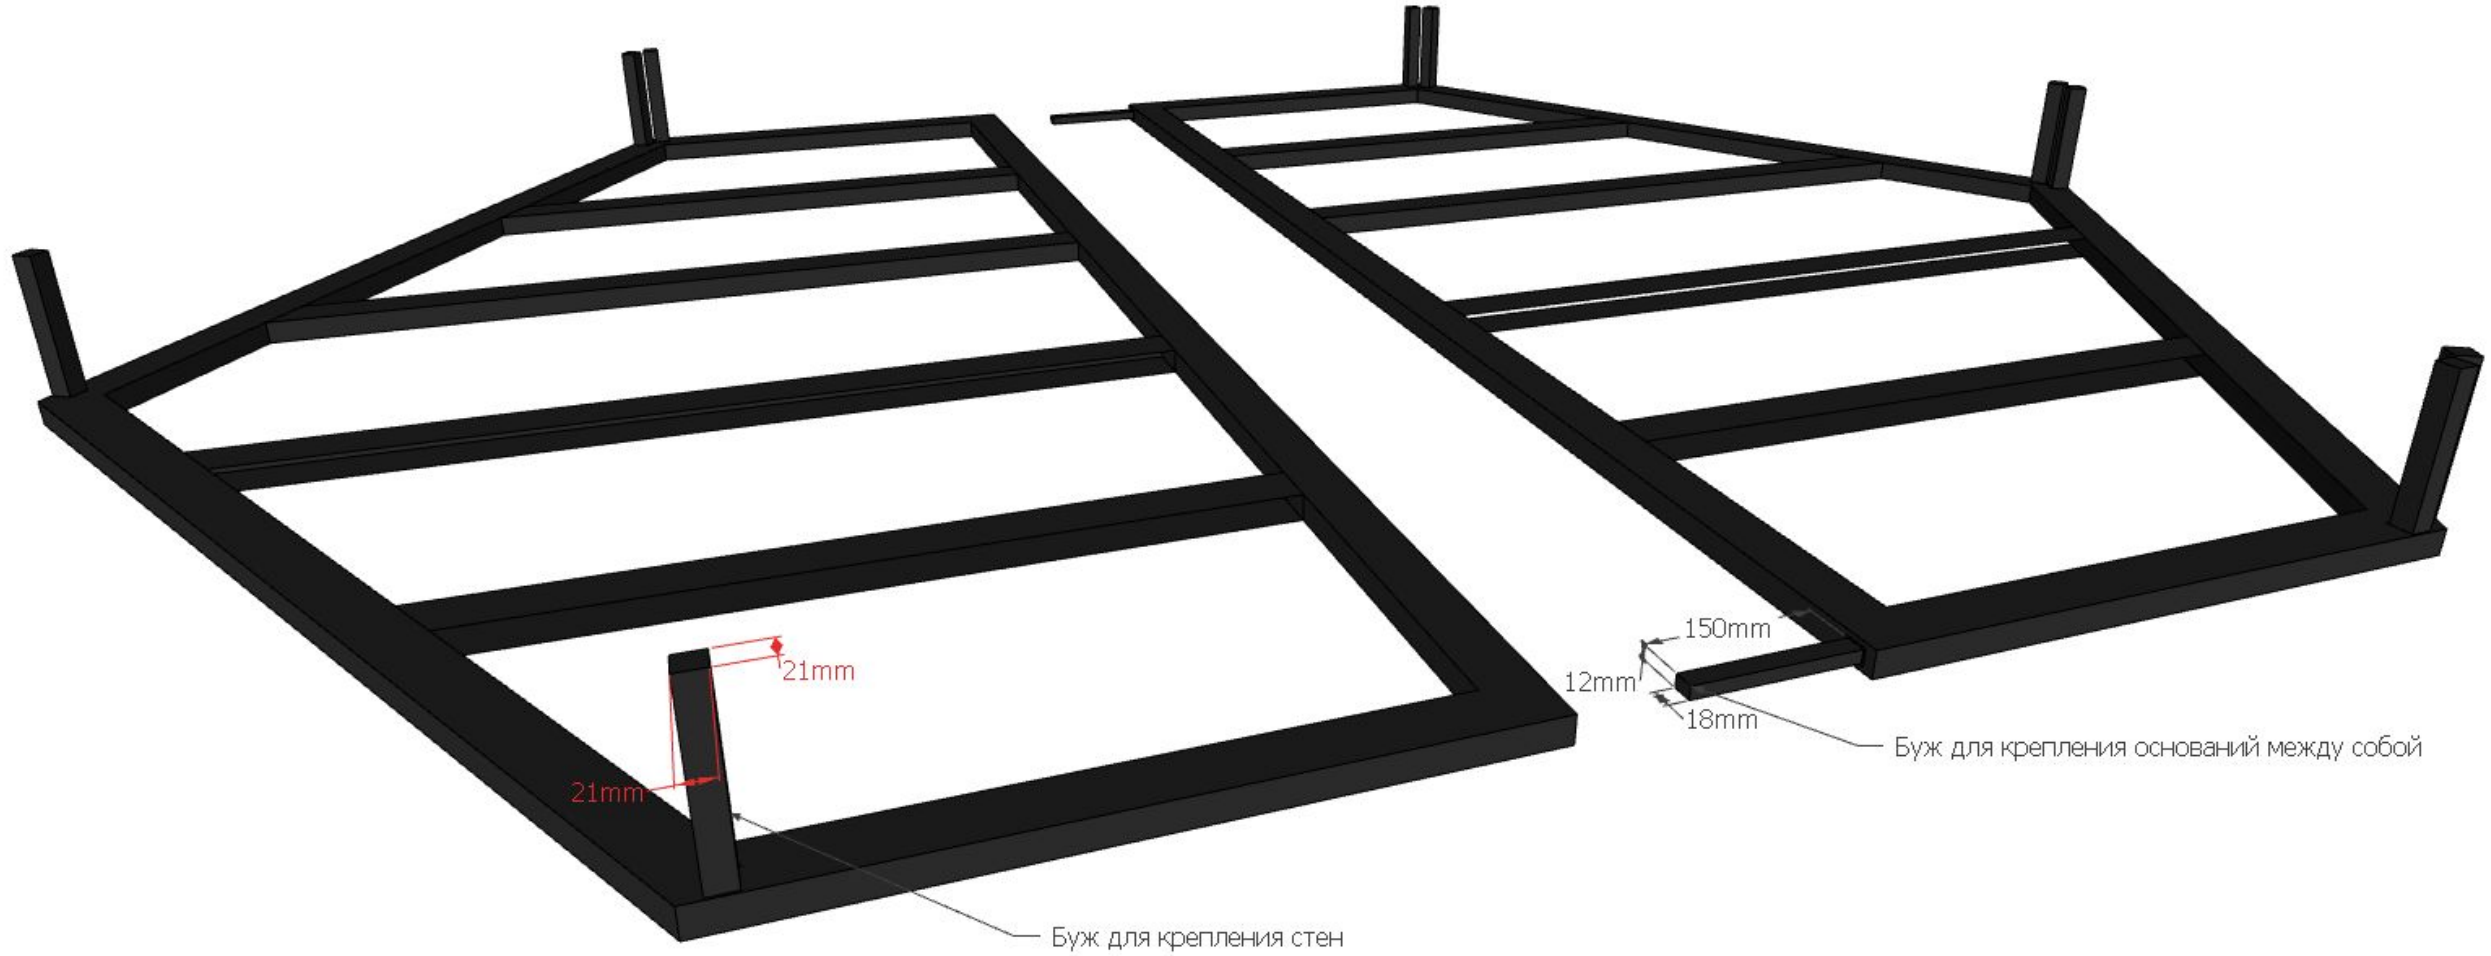

ЭФФЕКТ
КЕССЛЕРА

УНИКАЛЬНЫЙ ФИЛЬМ
В ВИРТУАЛЬНОЙ РЕАЛЬНОСТИ

VR кинотеатр вид сверху

VR кинотеатр схема размеры

H = 2500 mm.

VR кинотеатр схема описание

Зал индивидуального просмотра VR фильма
в конструкции VR-кинотеатра
Описание

Общий вид

Общий вид

Общий вид детали

Основание нижнее

Основание нижнее

Основание нижнее + пол

Основание нижнее + стены

Стена

Крепление ЛДСП;
Г-образный профиль
крепится к металлической трубе саморезами

Металлическая труба
квадратного сечения

ЛДСП 8 мм.

2450mm

Стена

Верхнее основание

Верхнее основание

Крепление шлема и ящика ПК