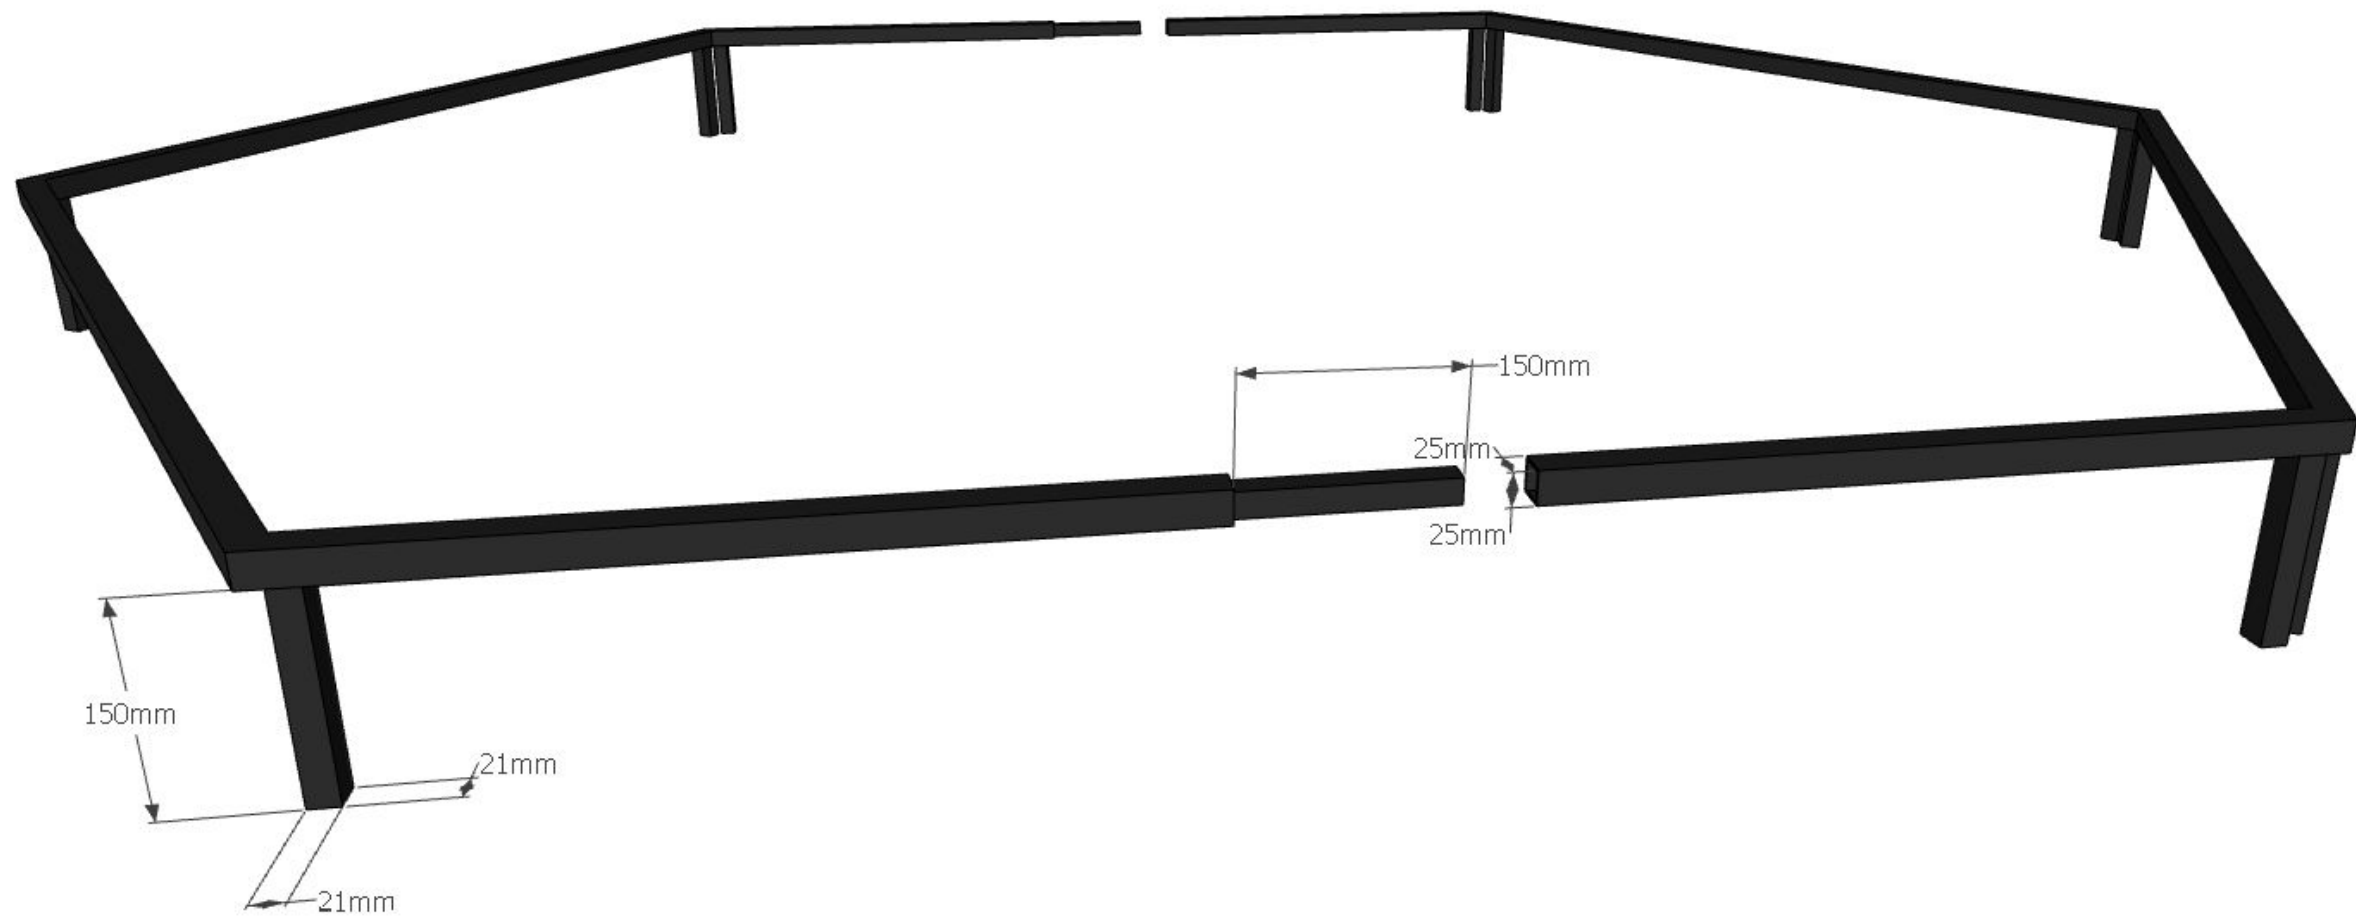

Крепление ЛДСП;
Г-образный профиль
крепится к металлической трубе саморезами

Металлическая труба
квадратного сечения

ЛДСП 8 мм.

2450mm

Стена

Верхнее основание

Верхнее основание

Крепление шлема и ящика ПК