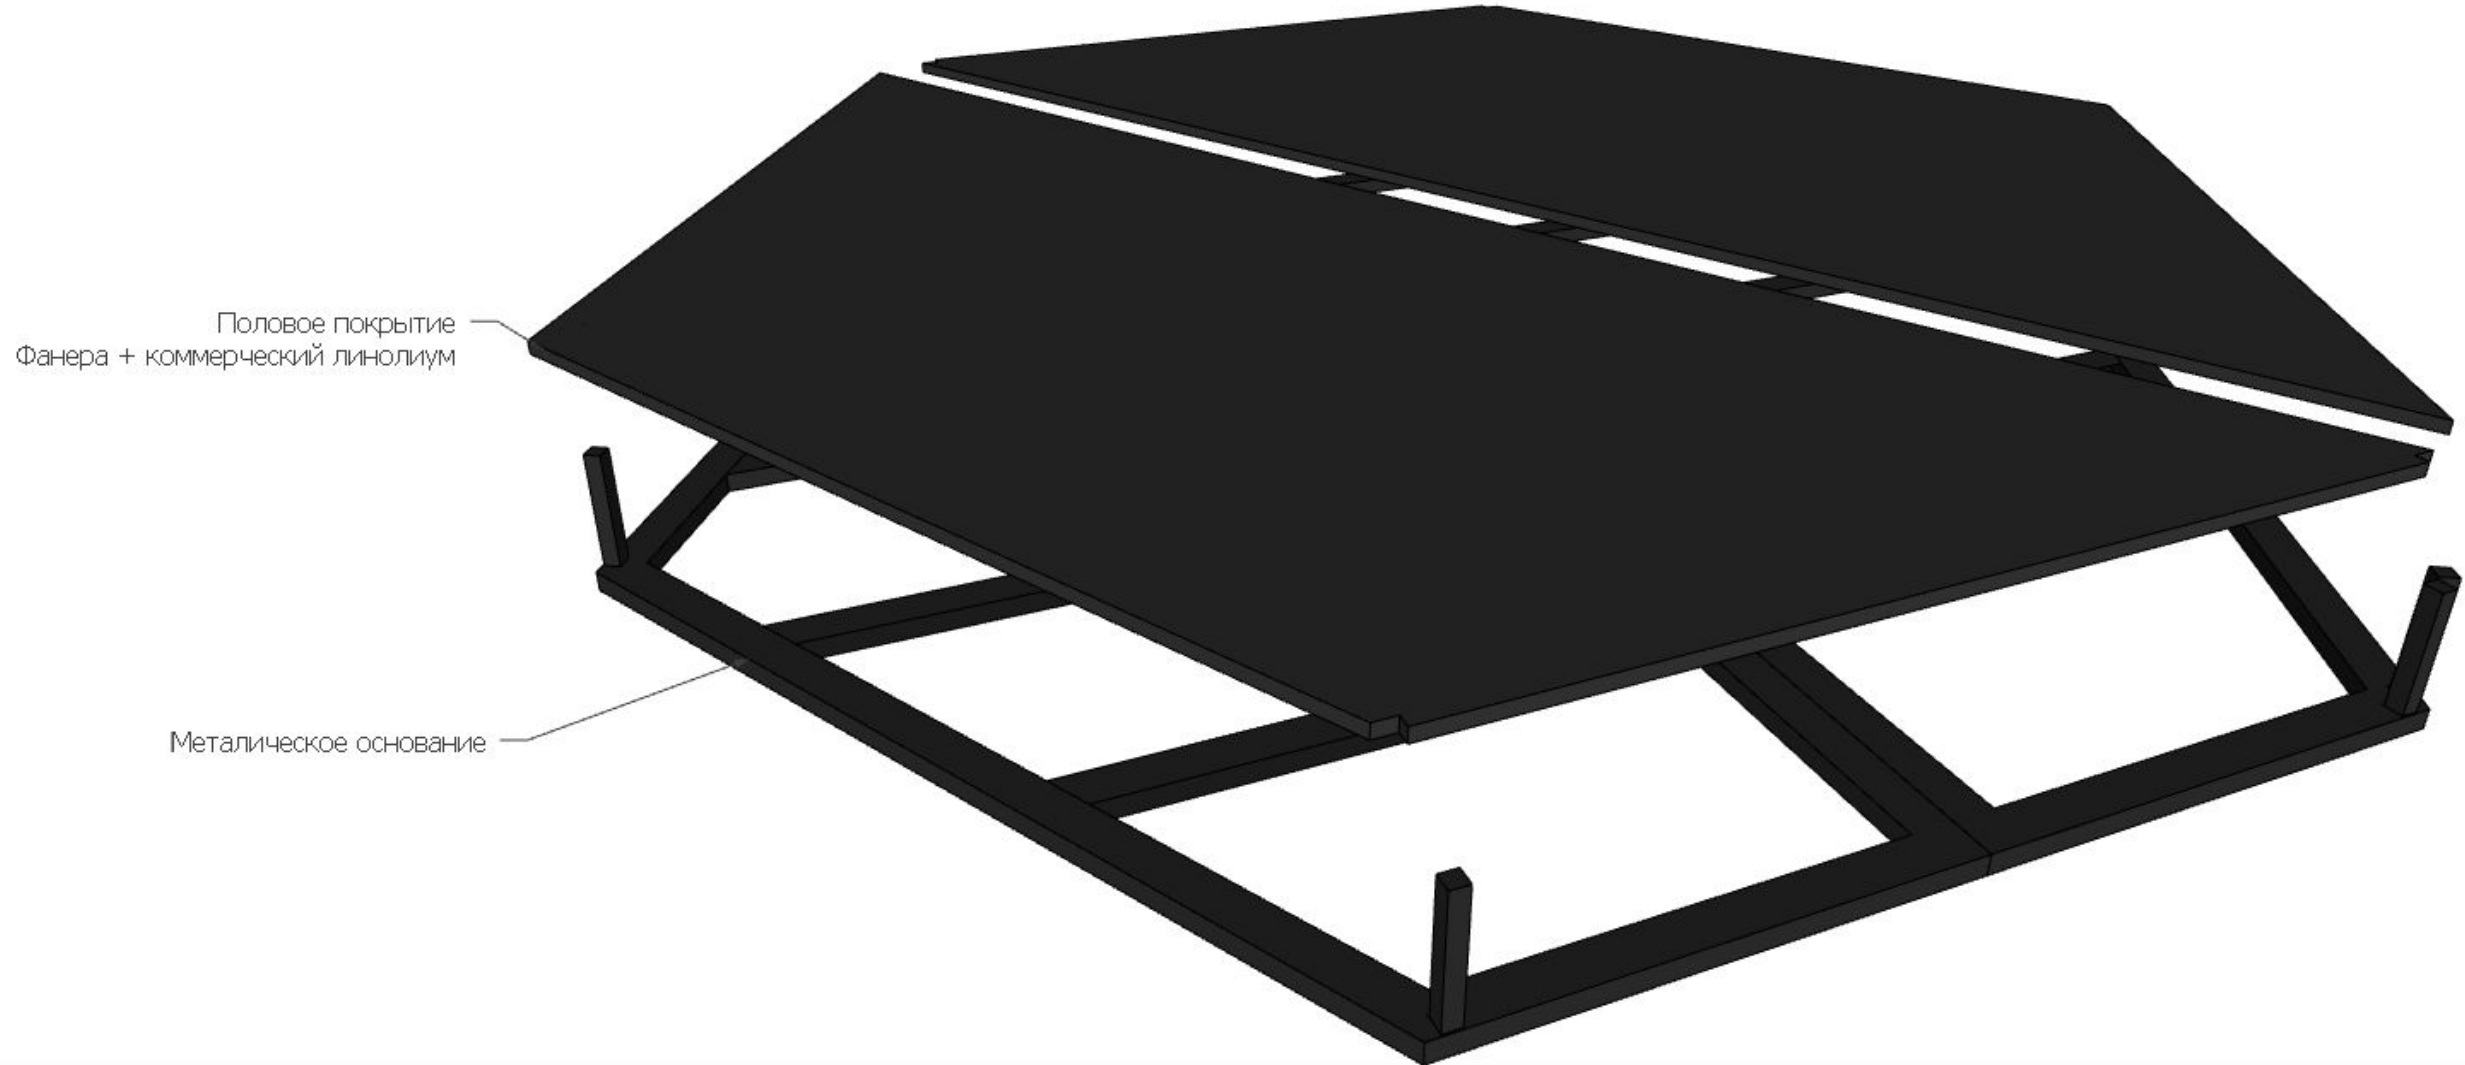

Основание нижнее + пол