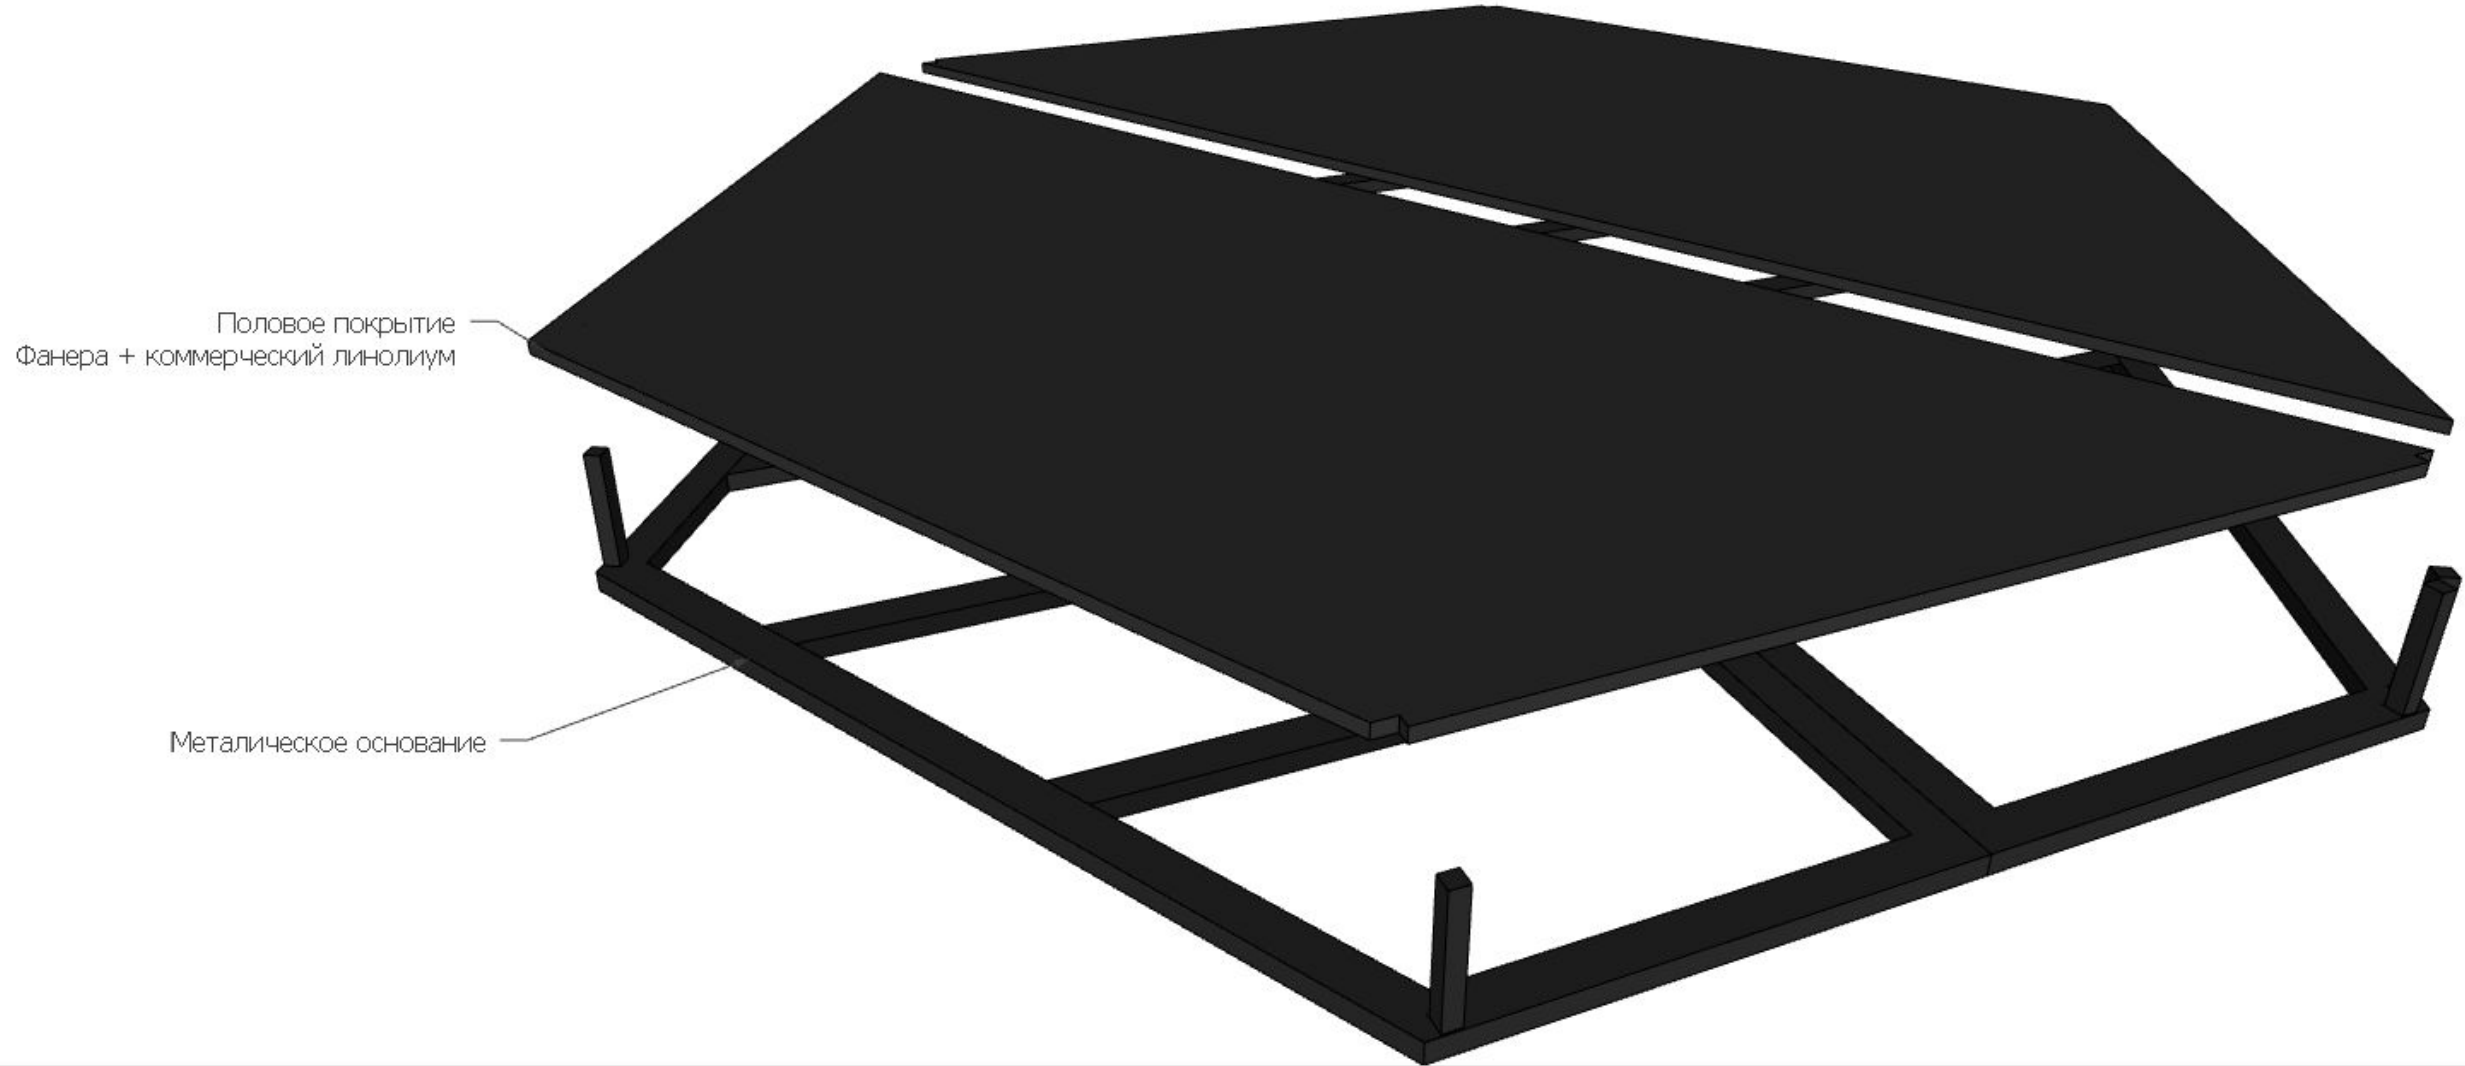

Основание нижнее + пол