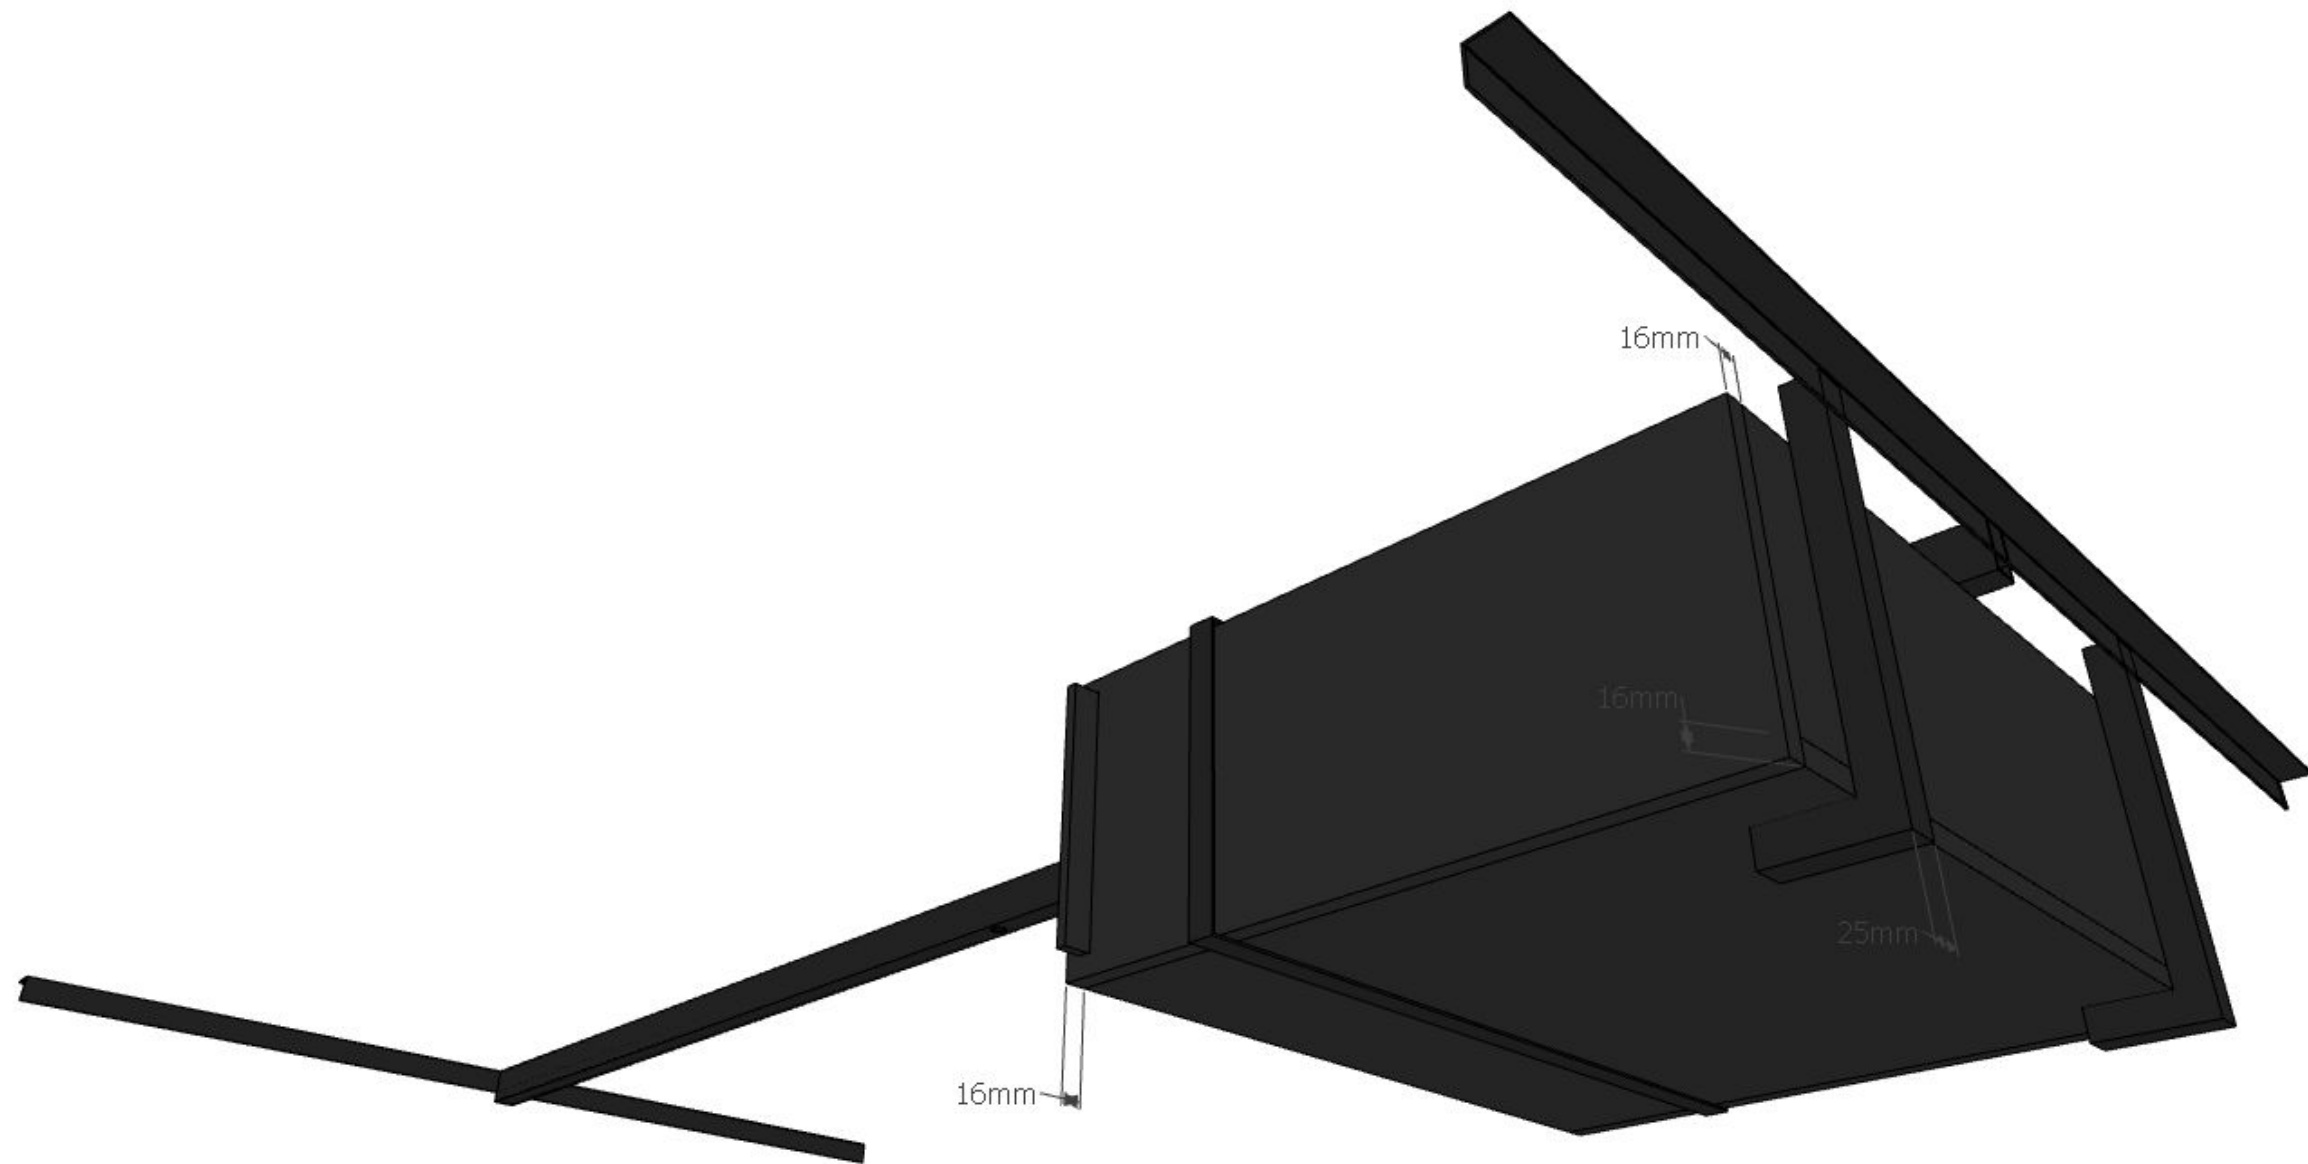

Крепление шлема и ящика ПК