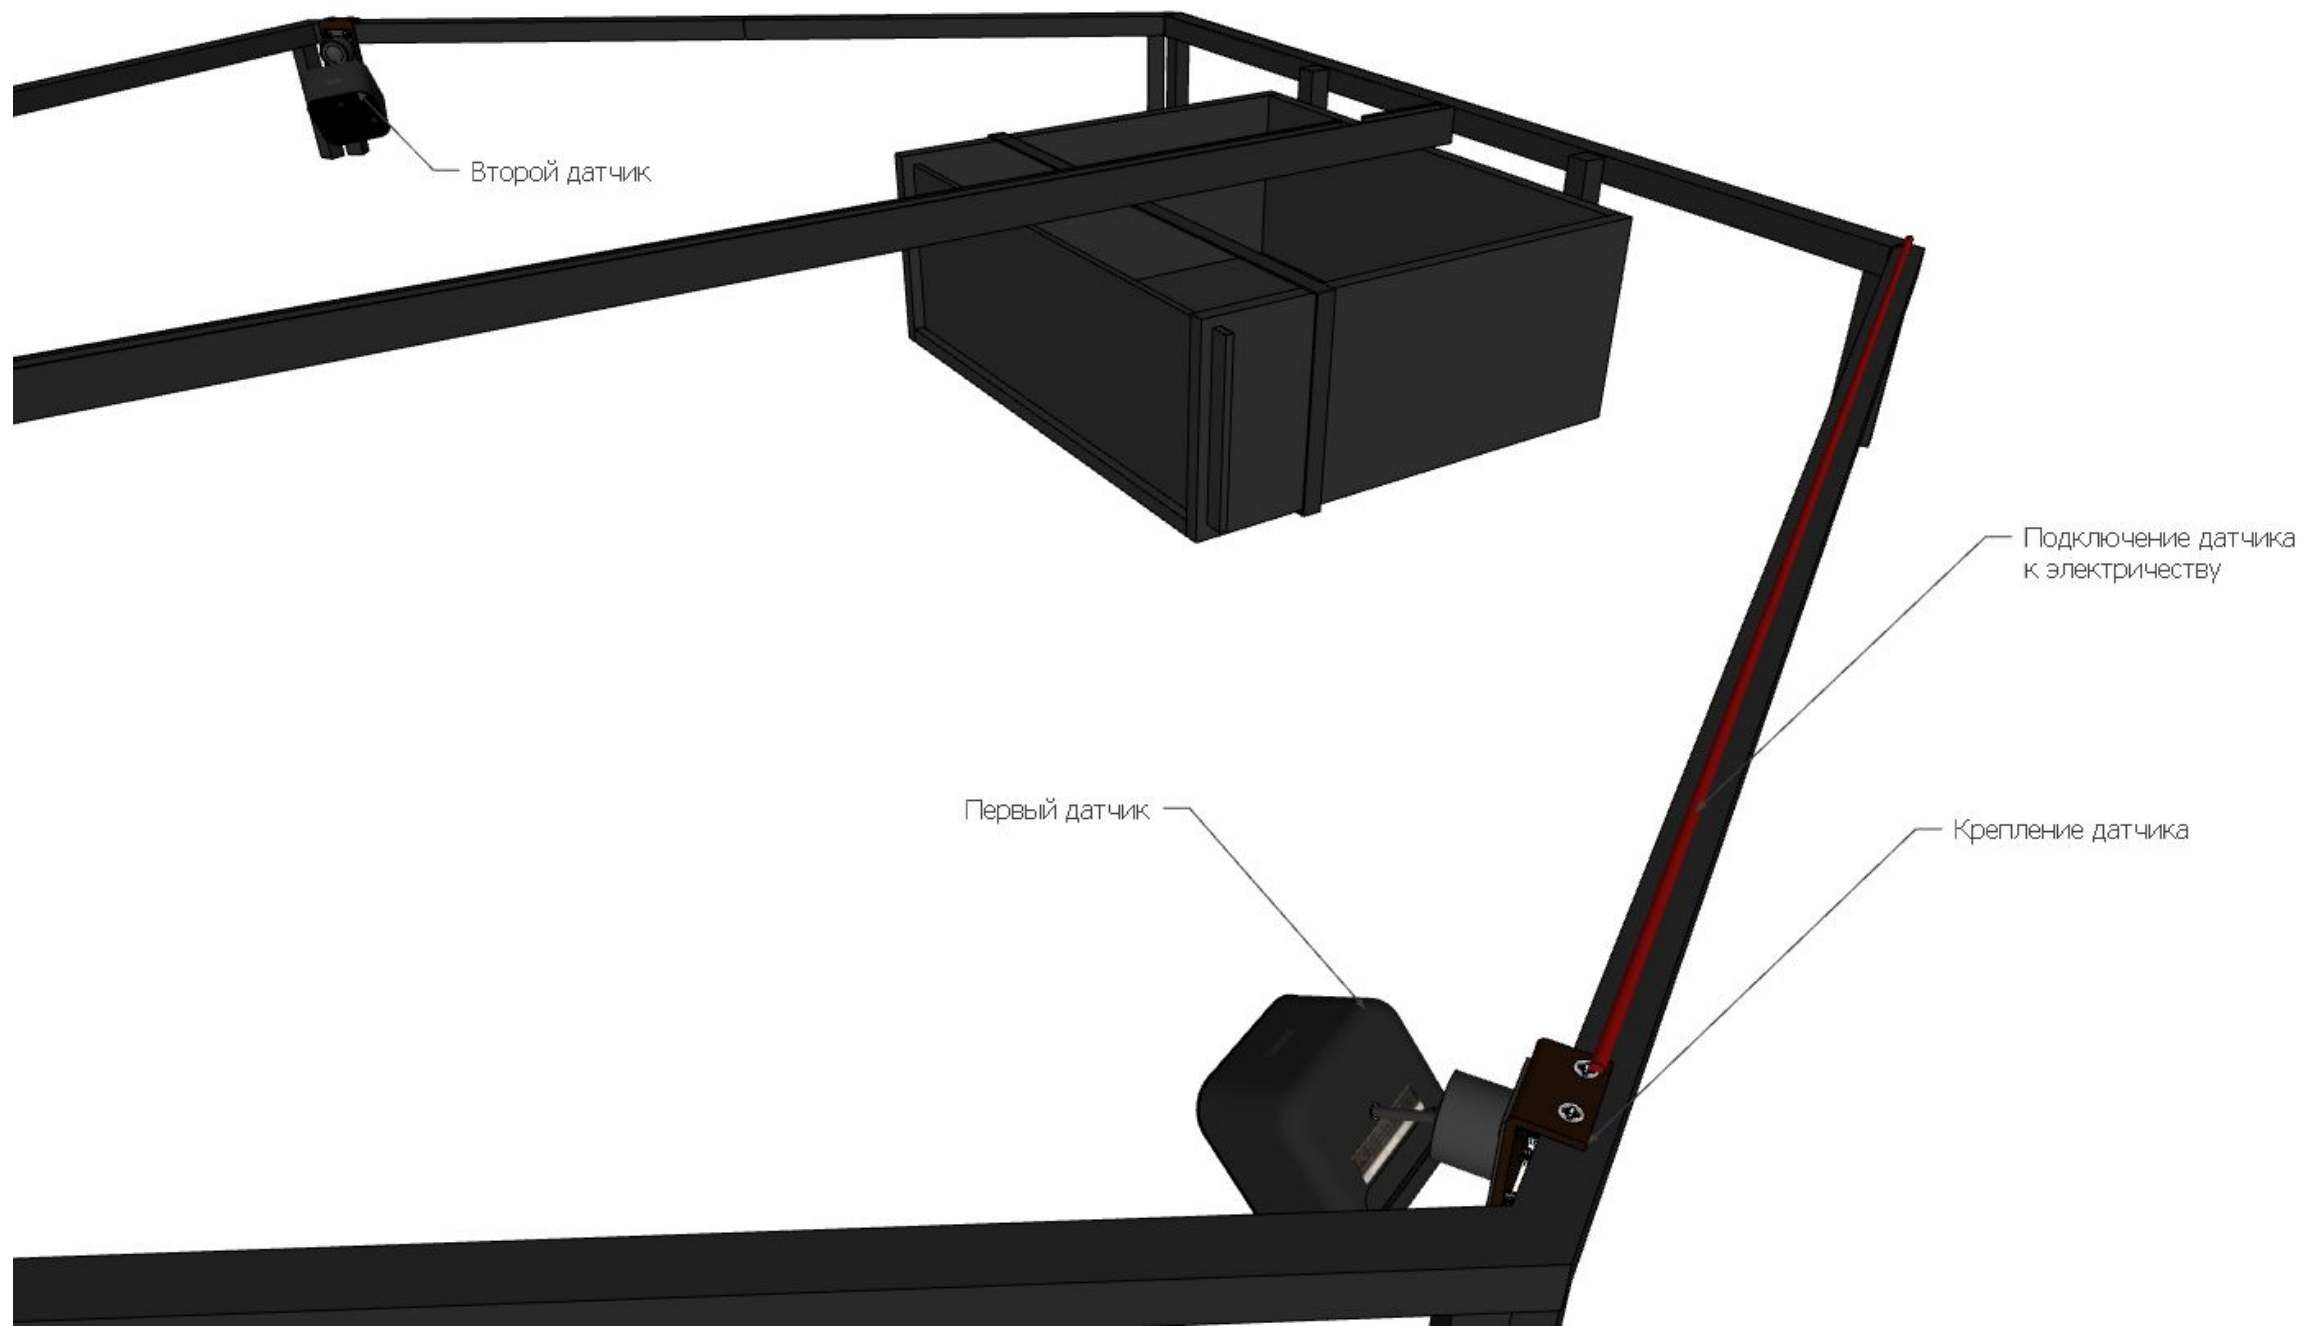

Крепление датчиков