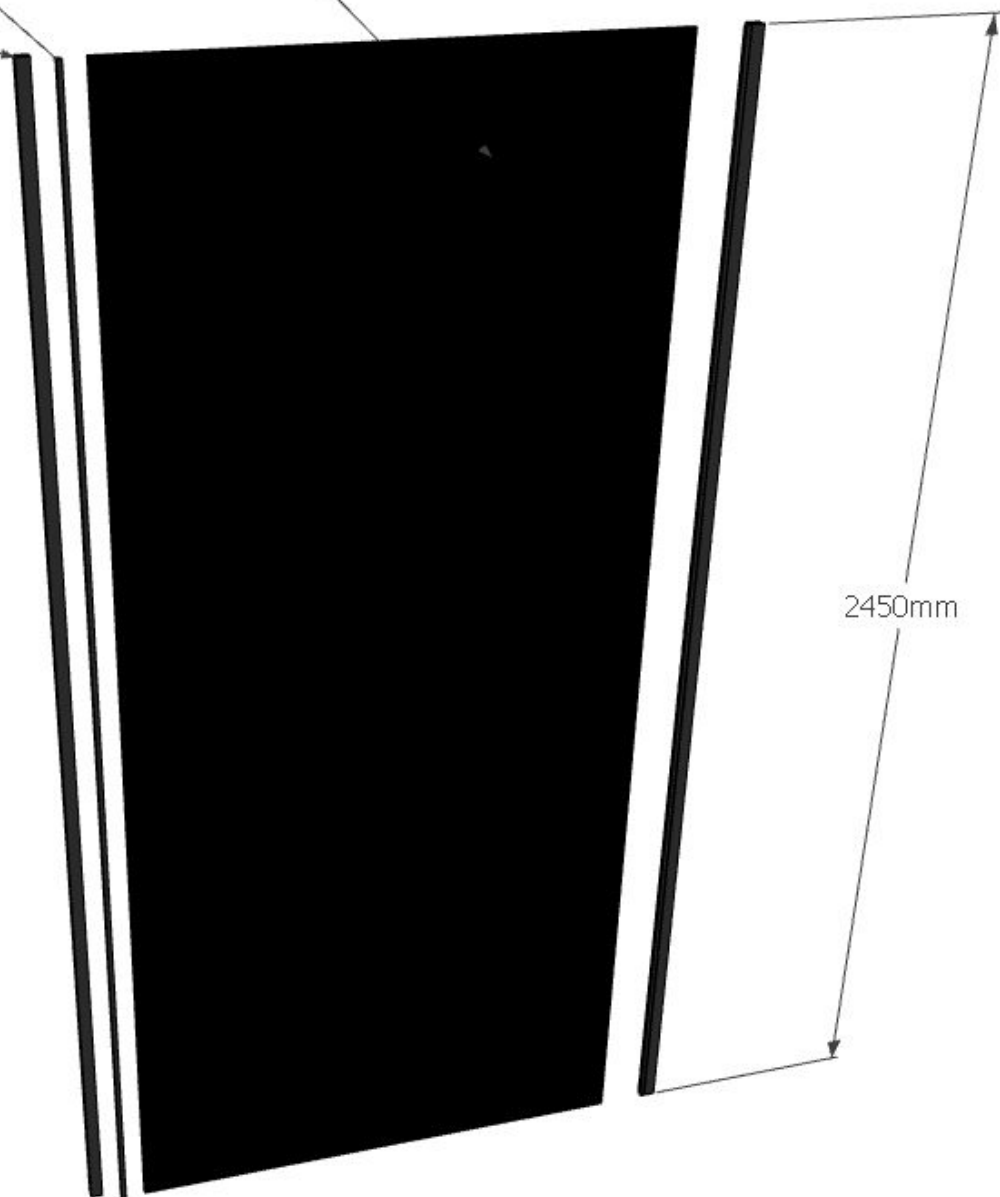

ЭФФЕКТ
КЕССЛЕРА

УНИКАЛЬНЫЙ ФИЛЬМ
В ВИРТУАЛЬНОЙ РЕАЛЬНОСТИ

VR кинотеатр вид сверху

VR кинотеатр схема размеры

H = 2500 mm.

VR кинотеатр схема описание

Зал индивидуального просмотра VR фильма
в конструкции VR-кинотеатра
Описание

Общий вид

Общий вид

Общий вид детали

Основание нижнее

Основание нижнее

Основание нижнее + пол

Основание нижнее + стены

Стена

Крепление ЛДСП;
Г-образный профиль
крепится к металлической трубе саморезами

Металлическая труба
квадратного сечения

ЛДСП 8 мм.

2450mm

Стена

Верхнее основание

Верхнее основание

Крепление шлема и ящика ПК