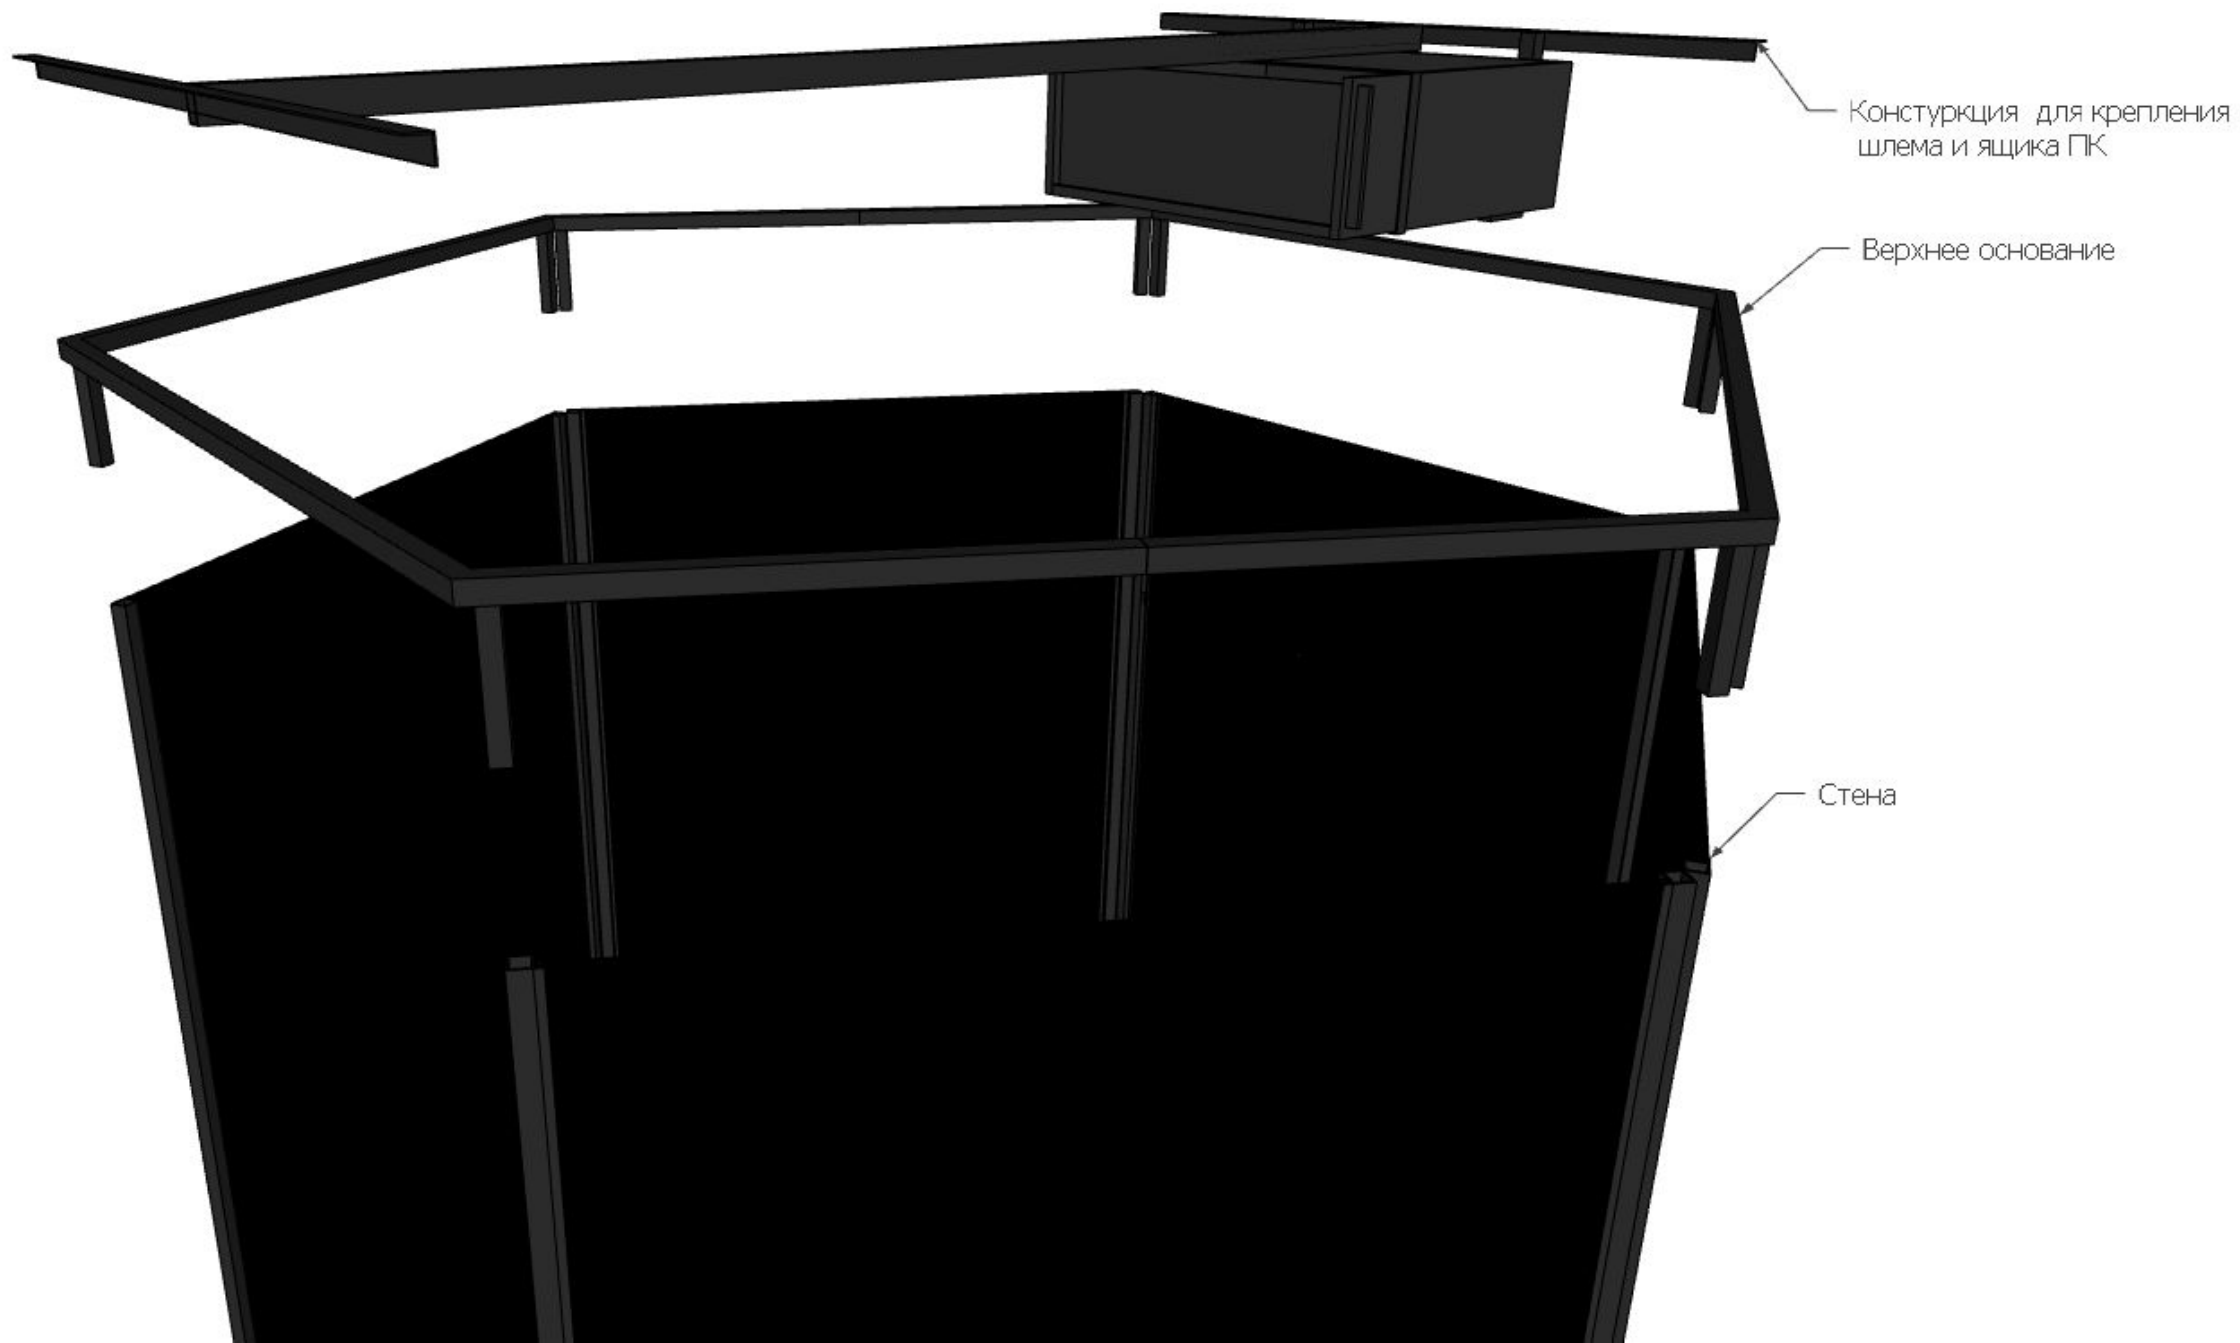

ЭФФЕКТ
КЕССЛЕРА

УНИКАЛЬНЫЙ ФИЛЬМ
В ВИРТУАЛЬНОЙ РЕАЛЬНОСТИ

VR кинотеатр вид сверху

VR кинотеатр схема размеры

H = 2500 mm.

VR кинотеатр схема описание

Зал индивидуального просмотра VR фильма
в конструкции VR-кинотеатра
Описание

Крепление ЛДСП;
Г-образный профиль
крепится к металлической трубе саморезами

Металлическая труба
квадратного сечения

ЛДСП 8 мм.

2450mm

Стена

Верхнее основание

Верхнее основание

Крепление шлема и ящика ПК