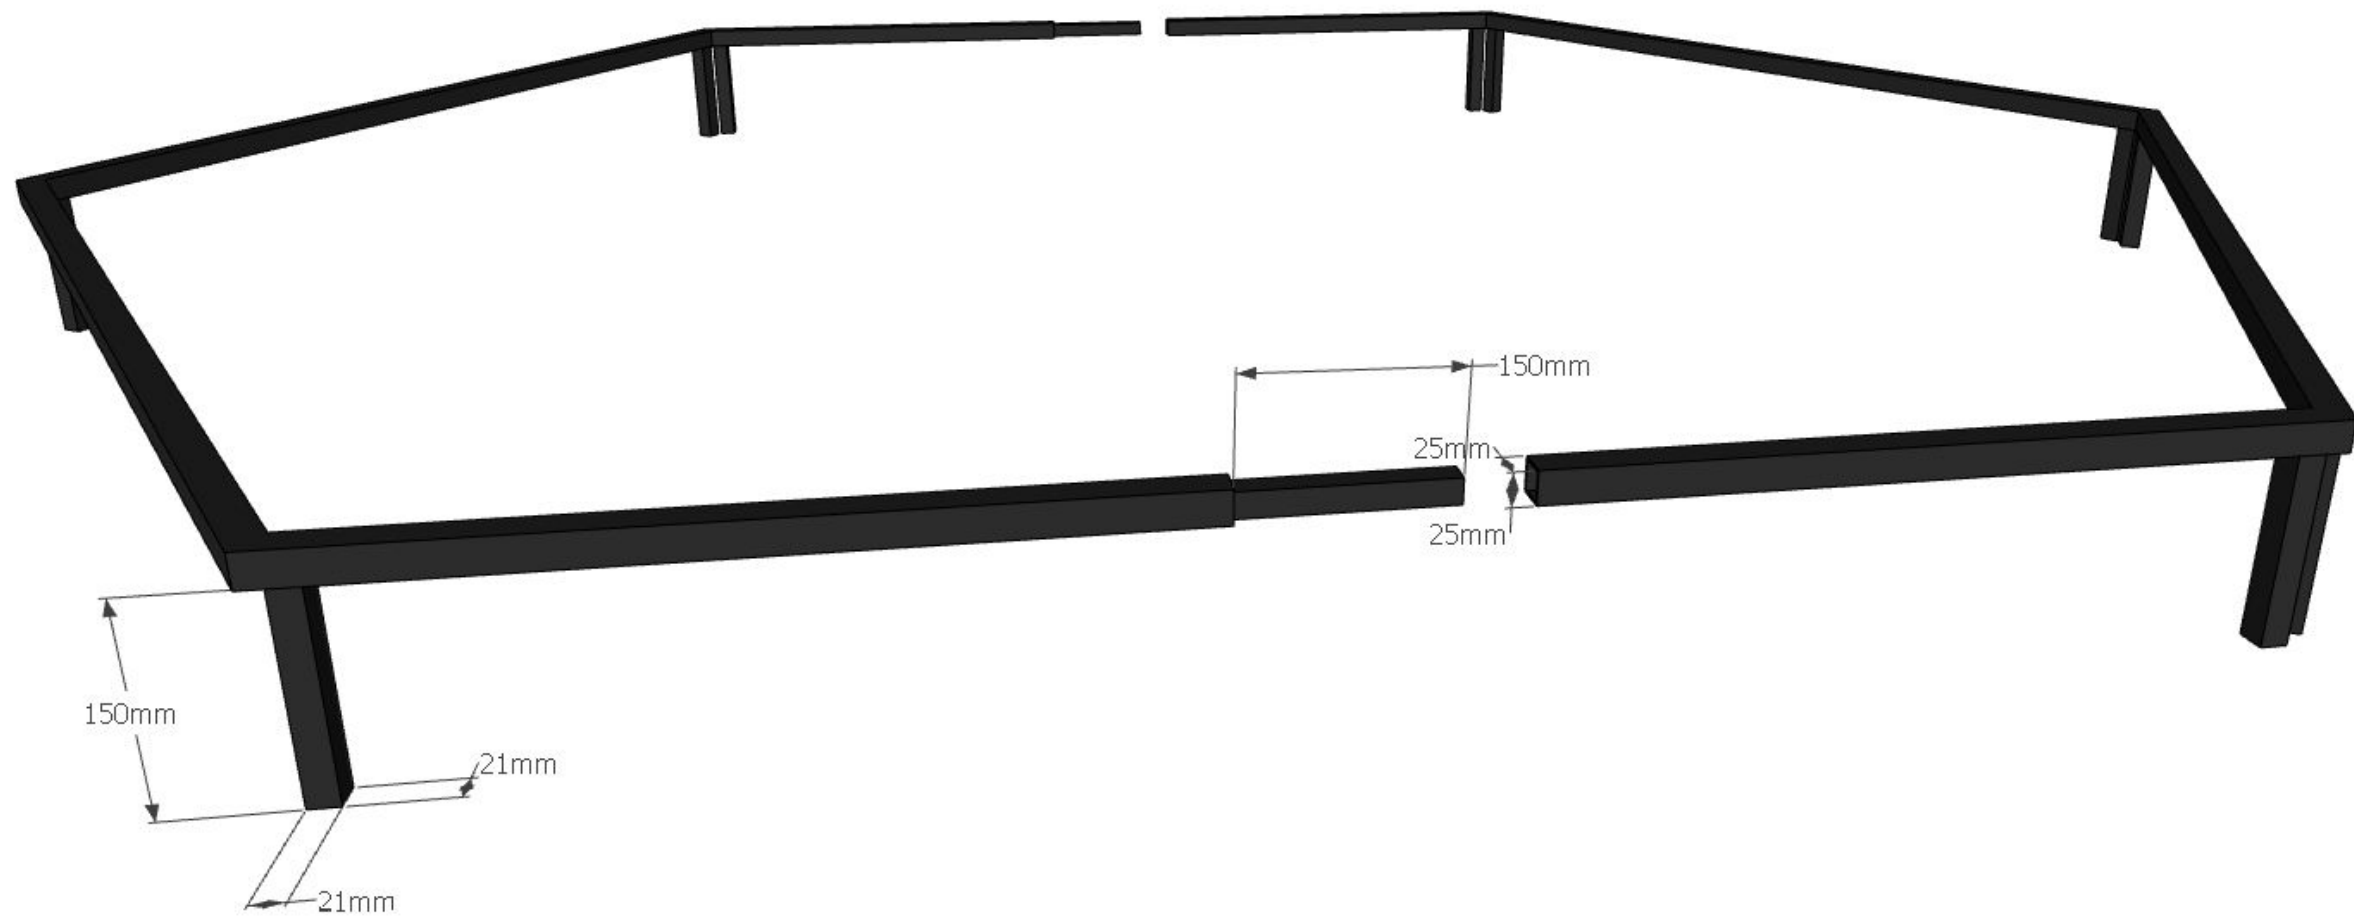

Крепление ЛДСП;
Г-образный профиль
крепится к металлической трубе саморезами

Металлическая труба
квадратного сечения

ЛДСП 8 мм.

2450mm

Стена

Верхнее основание

Верхнее основание

Крепление шлема и ящика ПК