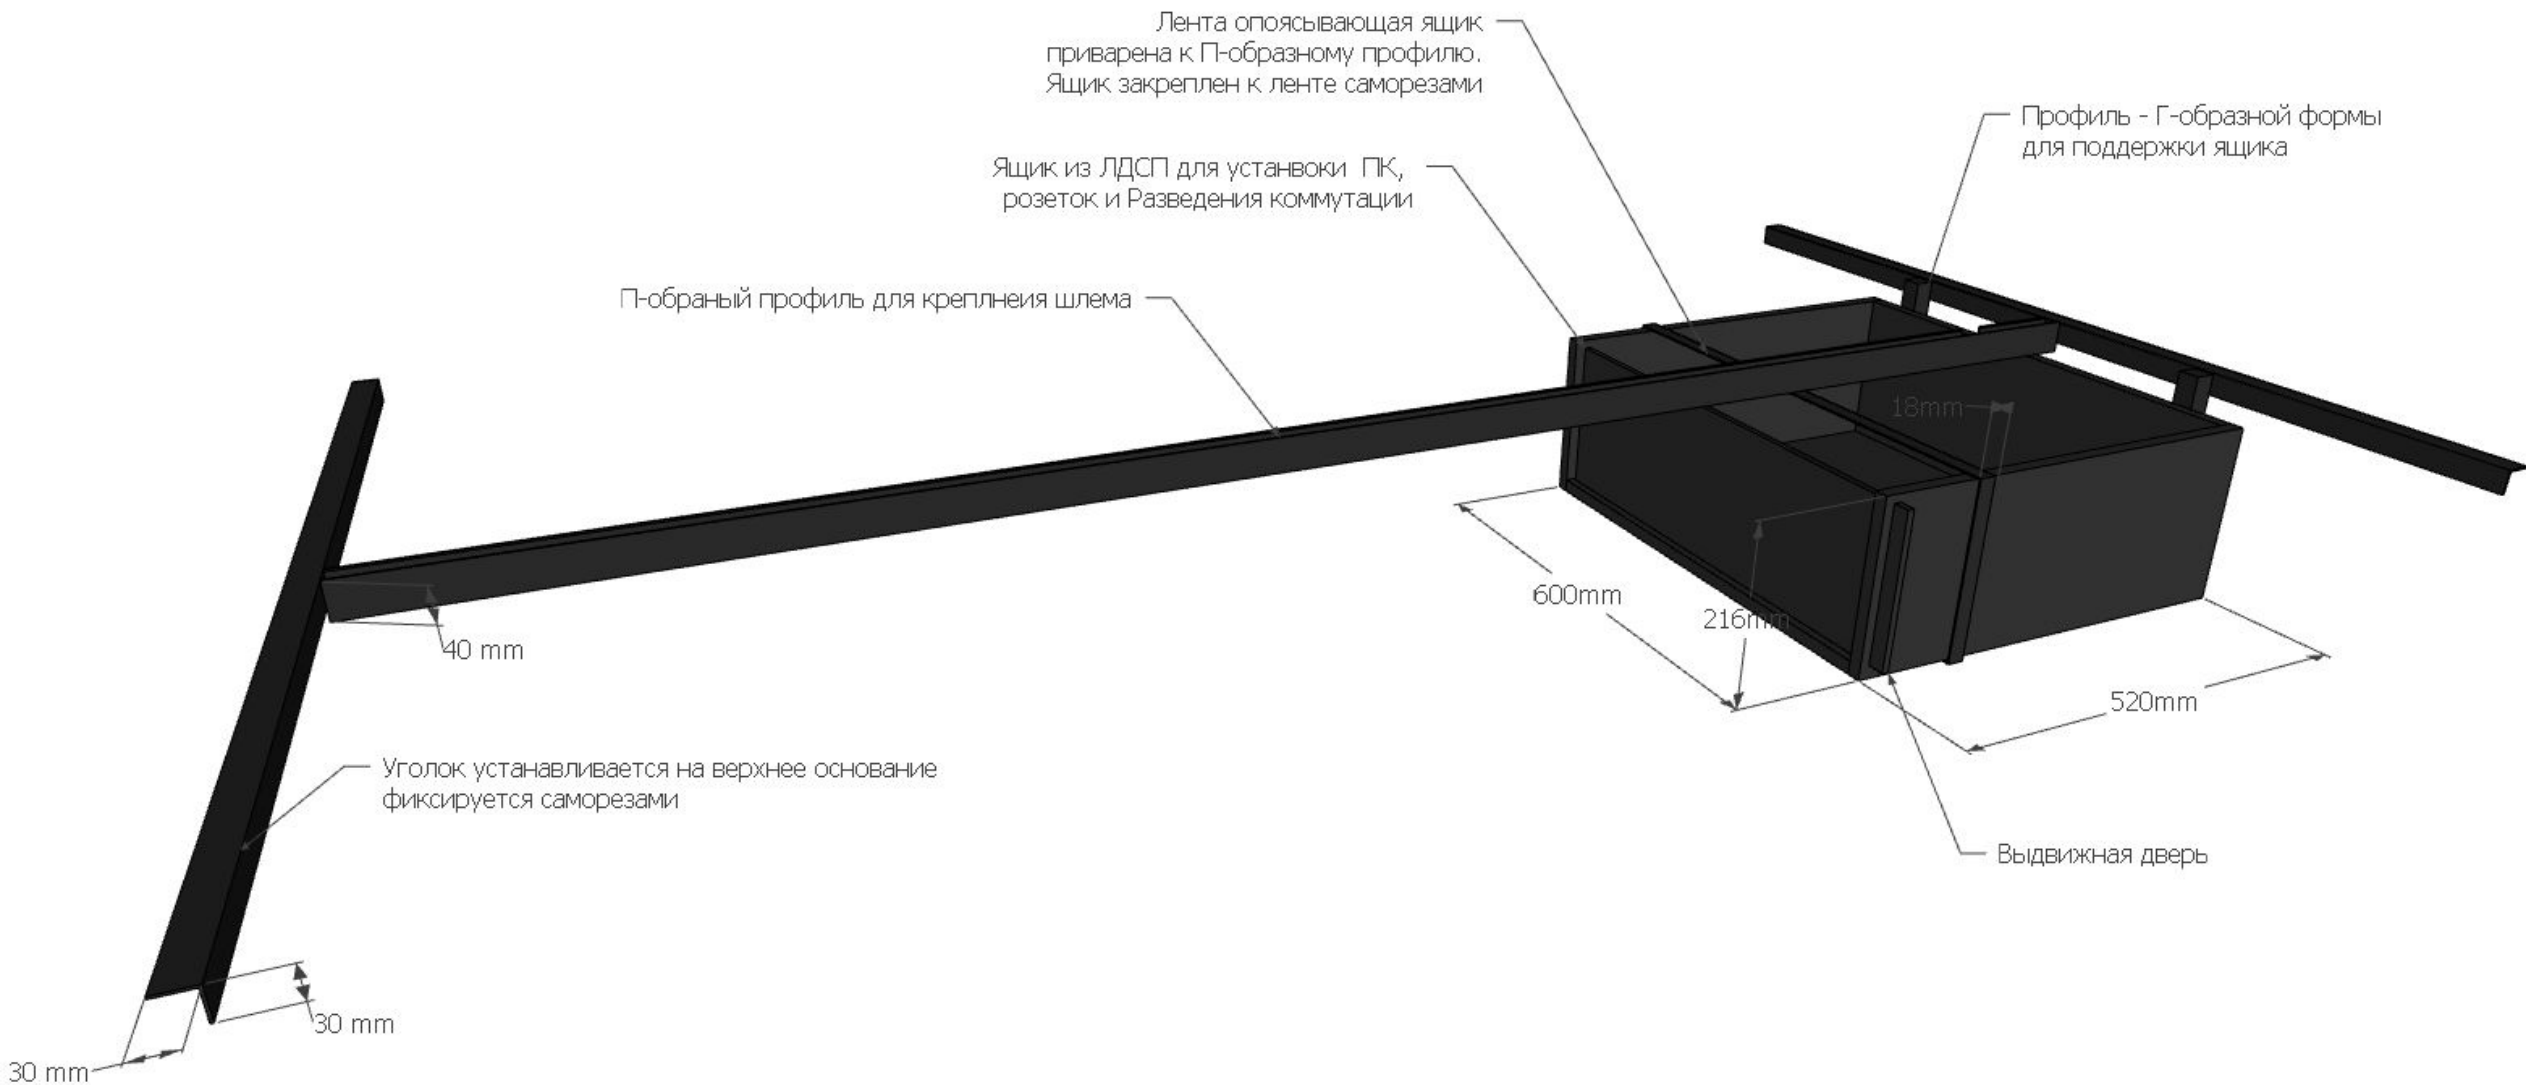

Крепление ЛДСП;
Г-образный профиль
крепится к металлической трубе саморезами

Металлическая труба
квадратного сечения

ЛДСП 8 мм.

2450mm

Стена

Верхнее основание

Верхнее основание

Крепление шлема и ящика ПК