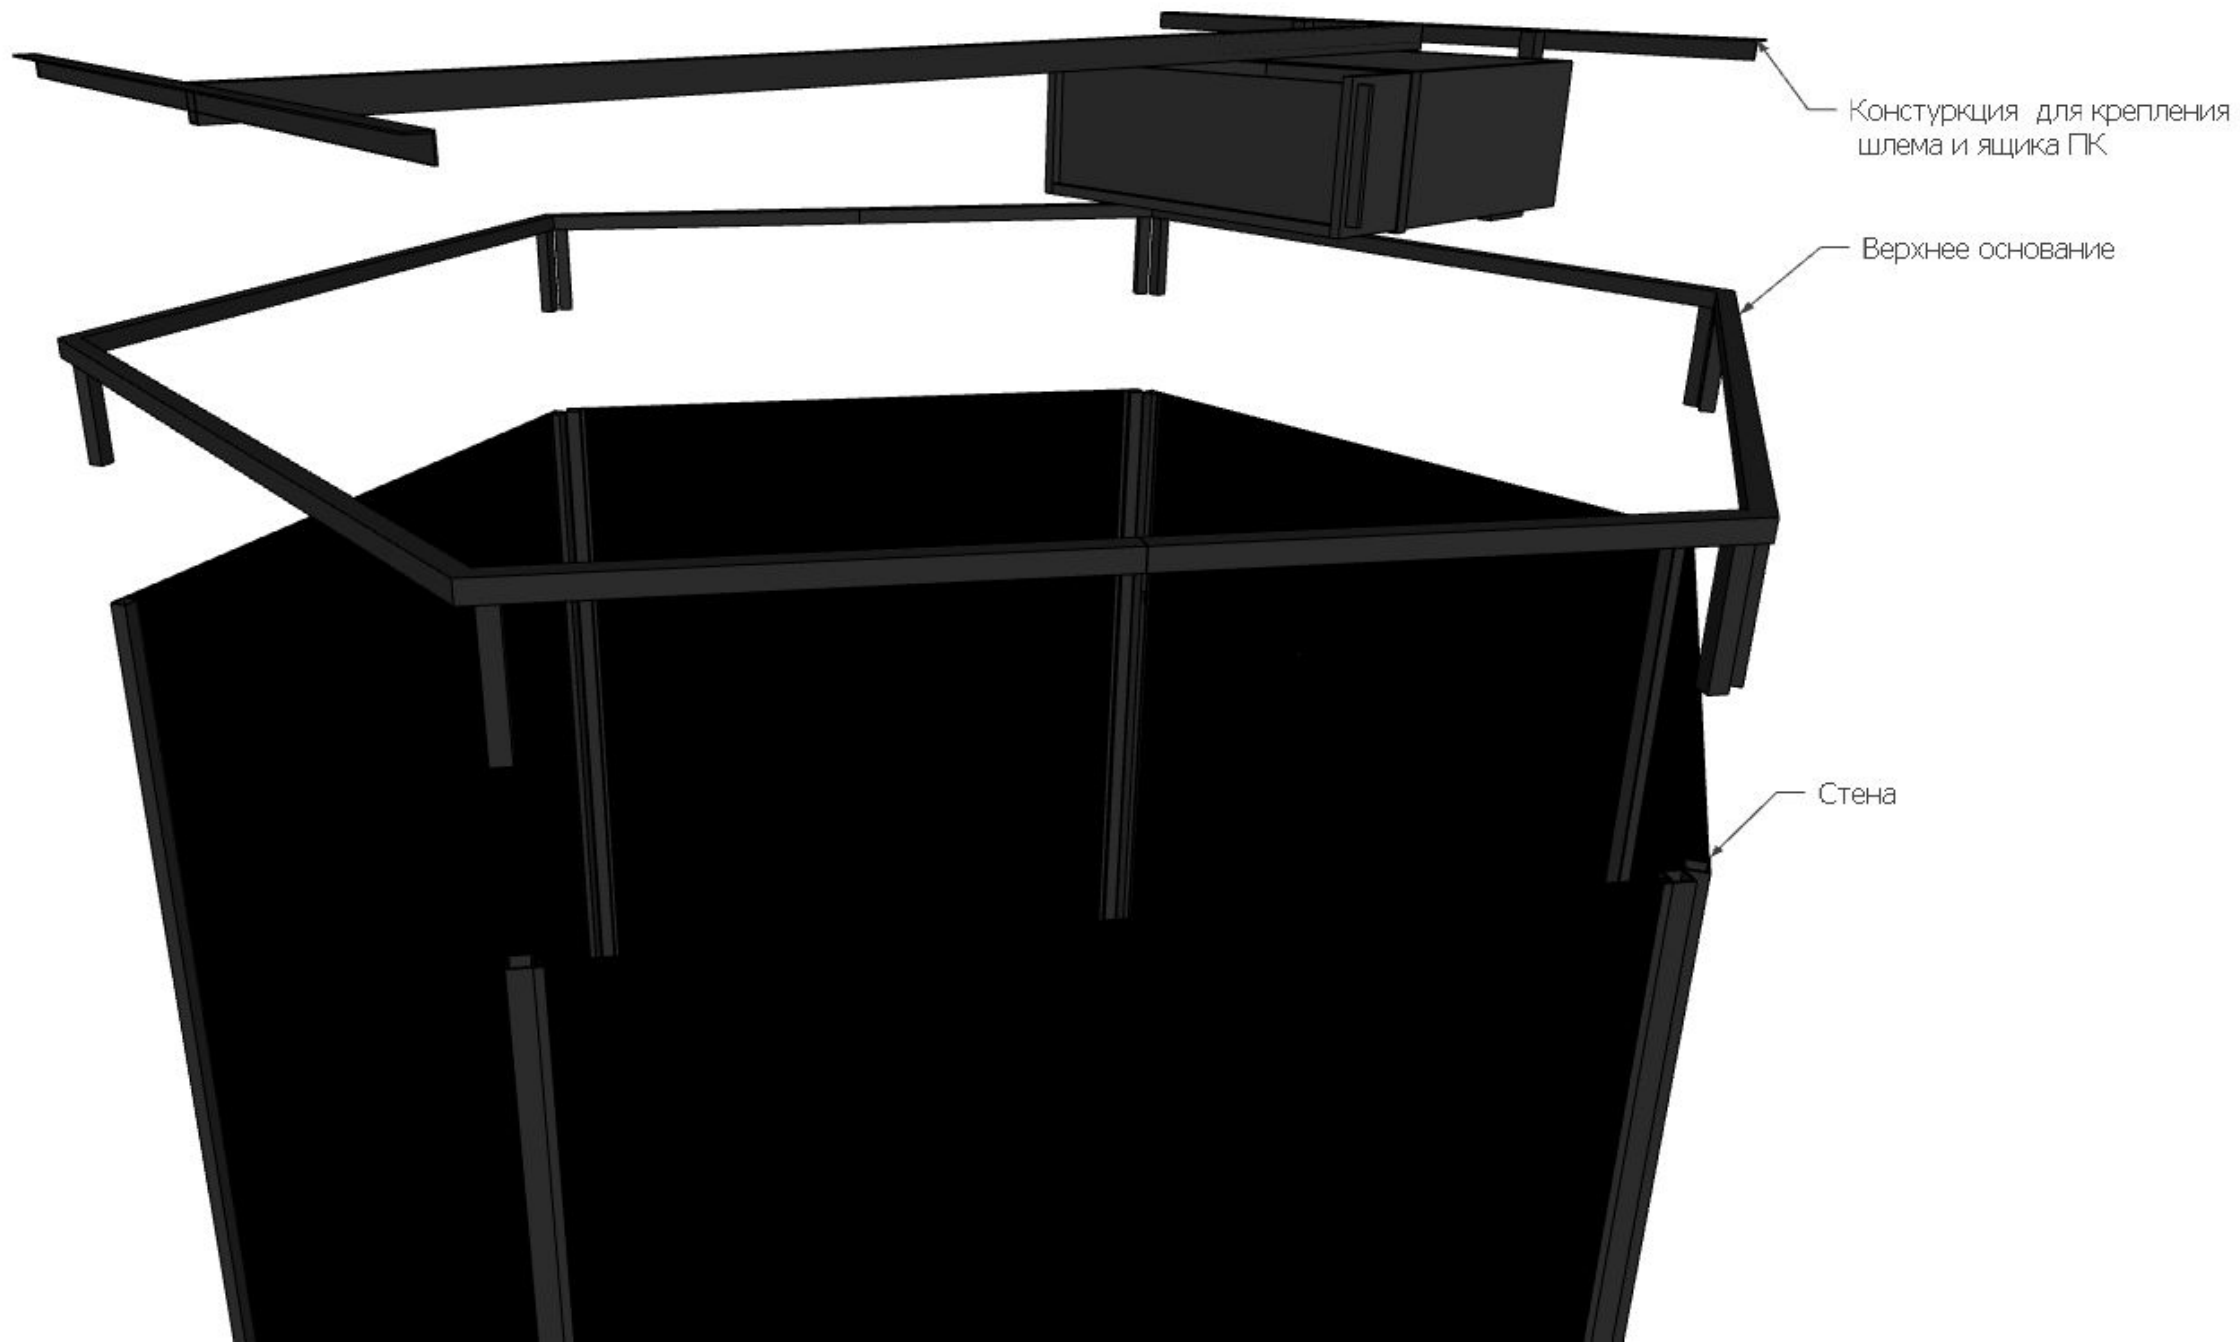

ЭФФЕКТ
КЕССЛЕРА

УНИКАЛЬНЫЙ ФИЛЬМ
В ВИРТУАЛЬНОЙ РЕАЛЬНОСТИ

VR кинотеатр вид сверху

VR кинотеатр схема размеры

H = 2500 mm.

VR кинотеатр схема описание

Зал индивидуального просмотра VR фильма
в конструкции VR-кинотеатра
Описание

Крепление ЛДСП;
Г-образный профиль
крепится к металлической трубе саморезами

Металлическая труба
квадратного сечения

ЛДСП 8 мм.

2450mm

Стена

Верхнее основание

Верхнее основание

Крепление шлема и ящика ПК