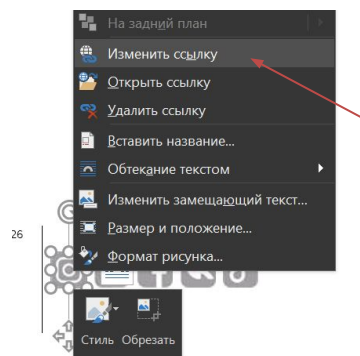

Лого ДЦ

KIA Movement that inspires
FAVORIT MOTORS

Даниил Власов
Менеджер по маркетингу

E Danil.vlasov@kia.ru
M +7 916 123 45 67
T +7 495 966 34 00 ext. 1111

115054, Россия, г.Москва, ул.Валовая, д. 26
Бизнес-центр «Light House», 9 этаж

115054, Russia, Moscow, Valovaya str. 26
Business center «Light House», floor 9

www.kia.ru

Фамилия Имя – Kia Signature Bold, 7pt

Должность – Kia Signature Regular, 7pt

Как работать с подписью:

1) Все правки делаем в Word. После корректировки через Copy-Paste вставляем в окошко подписи и сохраняем.
2) Подпись представляет собой таблицу с невидимыми границами, в ячейки которой вставляется необходимая информация.
  Почта, телефон, сайт – Kia Signature Regular, 7pt
3) Если не получается «попасть» в невидимую ячейку, то выделяем все и выбираем «Все границы». После нужных правок – убираем все границы, оставляя только вертикальные.
  Адрес – Kia Signature Regular, 7pt
  Название Дилера – примерно 1/2 от лого Kia
4) Гиперссылки на соцсети ставим свои. Если каких-то каналов нет, то просто удаляем или оставляем
  с ссылками на общие соцсети Kia.ru, по желанию.
5) Гиперссылки делаем следующим образом – правой кнопкой мыши выделяем иконку соцсети и заменяем адрес на нужный