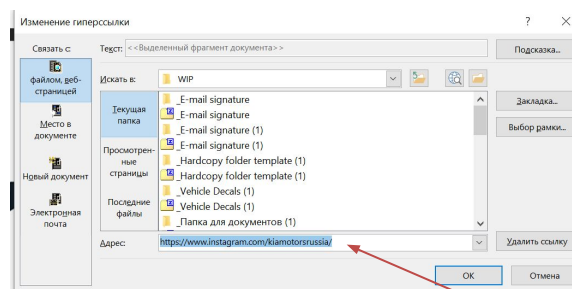

Лого ДЦ

KIA Movement that inspires
FAVORIT MOTORS

Даниил Власов
Менеджер по маркетингу

E Danil.vlasov@kia.ru
M +7 916 123 45 67
T +7 495 966 34 00 ext. 1111

115054, Россия, г.Москва, ул.Валовая, д. 26
Бизнес-центр «Light House», 9 этаж

115054, Russia, Moscow, Valovaya str. 26
Business center «Light House», floor 9

www.kia.ru

Фамилия Имя – Kia Signature Bold, 7pt

Должность – Kia Signature Regular, 7pt

Как работать с подписью:

1) Все правки делаем в Word. После корректировки через Copy-Paste вставляем в окошко подписи и сохраняем.
2) Подпись представляет собой таблицу с невидимыми границами, в ячейки которой вставляется необходимая информация.
  Почта, телефон, сайт – Kia Signature Regular, 7pt
3) Если не получается «попасть» в невидимую ячейку, то выделяем все и выбираем «Все границы». После нужных правок – убираем все границы, оставляя только вертикальные.
  Адрес – Kia Signature Regular, 7pt
  Название Дилера – примерно 1/2 от лого Kia
4) Гиперссылки на соцсети ставим свои. Если каких-то каналов нет, то просто удаляем или оставляем
  с ссылками на общие соцсети Kia.ru, по желанию.
5) Гиперссылки делаем следующим образом – правой кнопкой мыши выделяем иконку соцсети и заменяем адрес на нужный