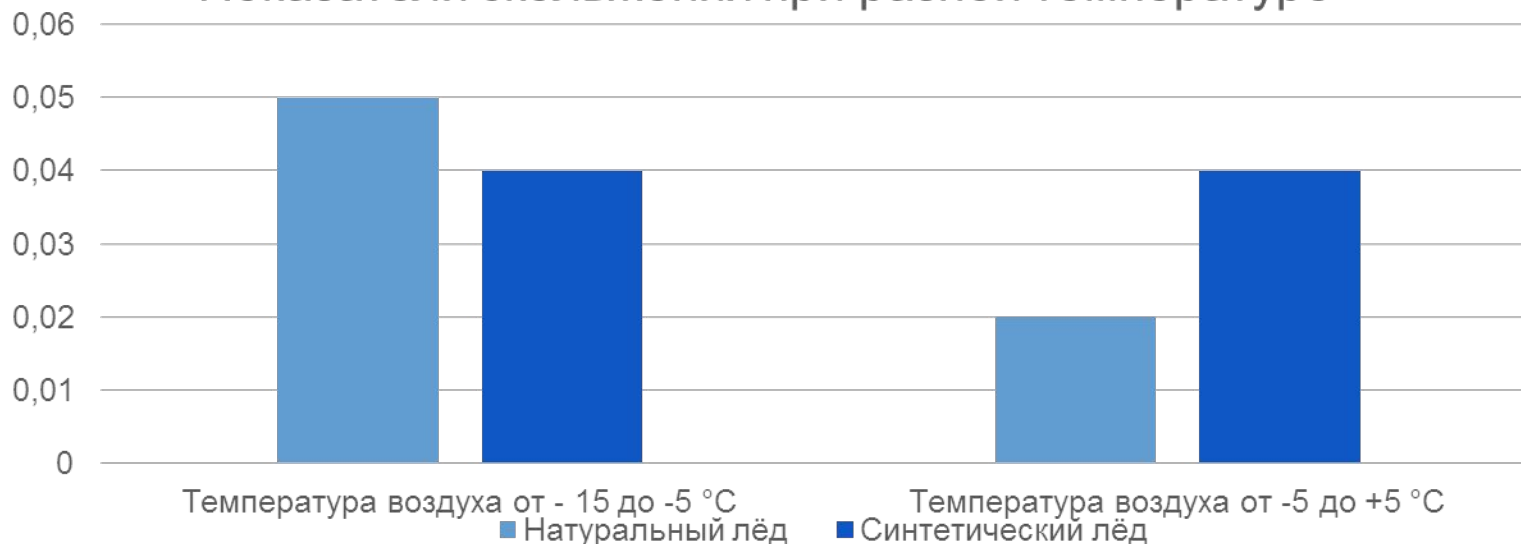

Показатели скольжения при разной температуре