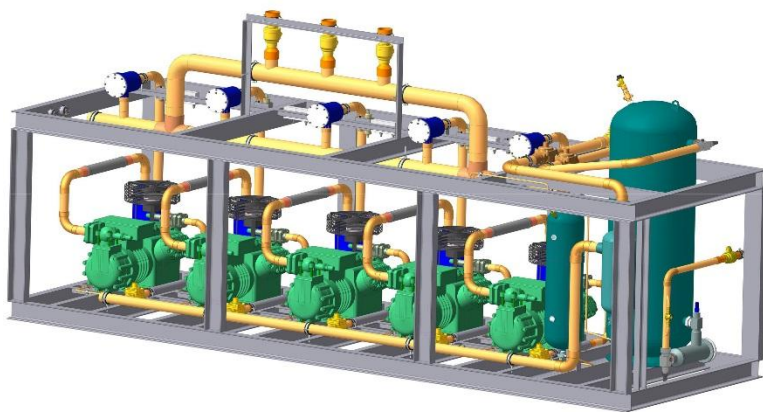

Сравнительные характеристики:

Современные технологии искусственного намораживаемого льда не позволяют использовать каток круглый год, если отсутствует капитальное строение. При температуре воздуха выше $+10\text{ C}^{\circ}$ подобный каток не сможет функционировать. В результате чего 7-8 месяцев спортивный объект просто будет простаивать. Помимо этого технология использования так называемых айс-матов имеет ряд недостатков, которые приведены в сравнительной таблице на следующих слайдах.

Существенным отличием синтетического льда от натурального является полное отсутствие технологического холода и связанными с его использованием, энергозатратами и оборудованием.